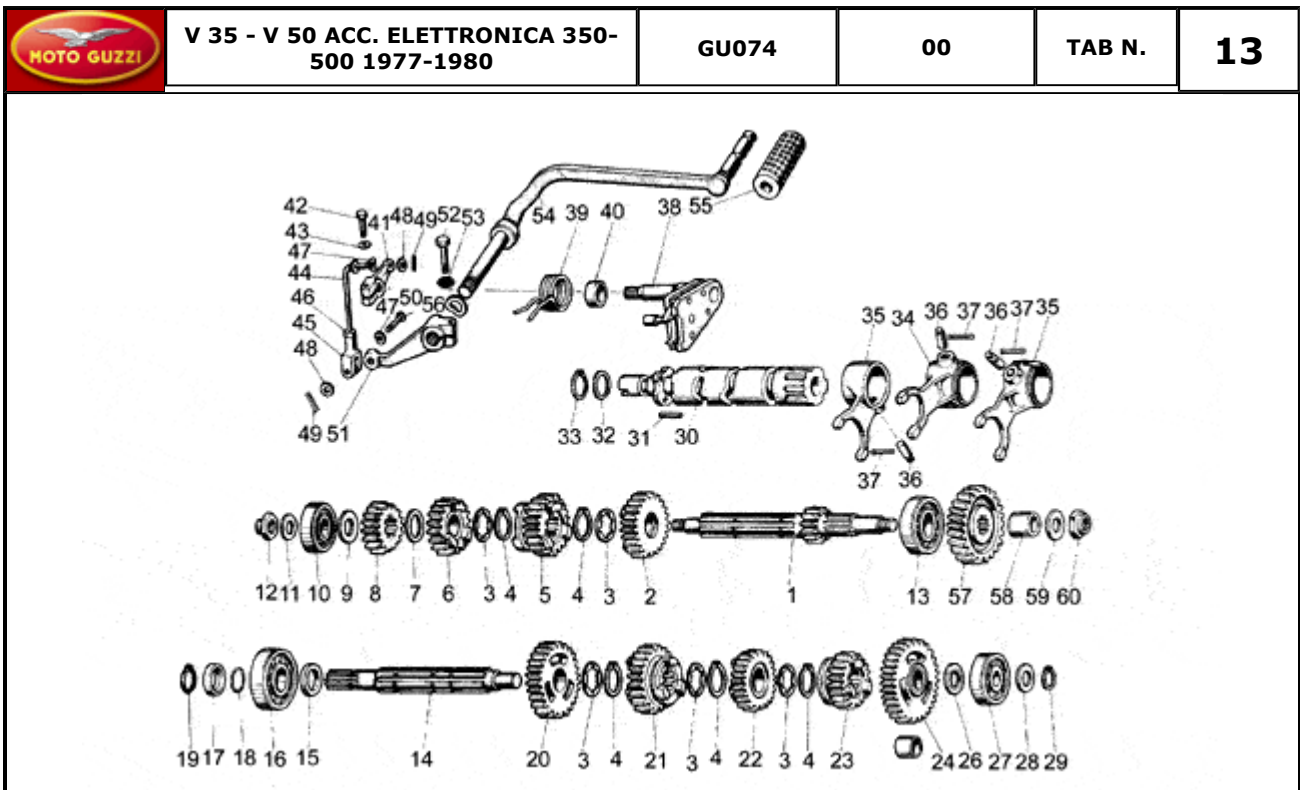

Pos.	Description	Year	I_M_	Country	Version	Code	Q.ty	P.Cod.
1	Primary gear shaft Z=11	-	-	-	-	GU19210501	1	
2	Gear conduttore 5a Z=22	-	-	-	-	GU19212000	1	
3	Washer	-	-	-	-	GU39215400	5	
4	Circlip	-	-	-	-	GU90271122	5	
5	Gear conduttore 5a Z=22	-	-	-	-	GU19211800	1	
6	Gear conduttore 3a Z=18	-	-	-	-	GU19211400	1	
7	Thrust washer	-	-	-	-	GU19214600	1	
8	Gear conduttore 2a Z=15	-	-	-	-	GU19211300	1	
9	Washer	-	-	-	-	GU43070940	1	
10	Ball bearing	-	-	-	-	GU92201415	1	
11	Clearance washer	-	-	-	-	GU39238100	1	
12	Nut	-	-	-	-	GU10054100	1	
13	Bearing 20X47X14	-	-	-	-	GU92201220	1	
14	Driven shaft	-	-	-	-	GU19213600	1	
15	Spacer	-	-	-	-	GU19212900	1	
16	Bearing 20X47X14	-	-	-	-	GU92201220	1	
17	Spacer	-	-	-	-	GU19213700	1	
18	Gasket ring 18,77X1,78	-	-	-	-	GU90706188	1	
19	Circlip	-	-	-	-	GU90271121	1	
20	Gear	-	-	-	-	GU19214501	1	
21	Gear condotto 3a Z=23	-	-	-	-	GU19214800	1	
22	Gear condotto 4a Z=23	-	-	-	-	GU19215100	1	
23	Gear condotto 5a Z=20	-	-	-	-	GU19215200	1	
24	Gear	-	-	-	-	GU19214001	1	
26	Washer	-	-	-	-	GU43070940	1	
27	Ball bearing	-	-	-	-	GU92201415	1	
28	Thrust washer	-	-	-	-	GU39239300	1	
29	Circlip	-	-	-	-	GU90271115	1	
30	Shift cam	-	-	-	-	GU19234400	1	
31	Pin	-	-	-	-	GU19234600	4	
32	Spacer 1 mm	-	-	-	-	GU19355300	1	
33	Snap ring	-	-	-	-	GU90271020	1	
34	Fork AP	-	-	-	-	GU39231270	1