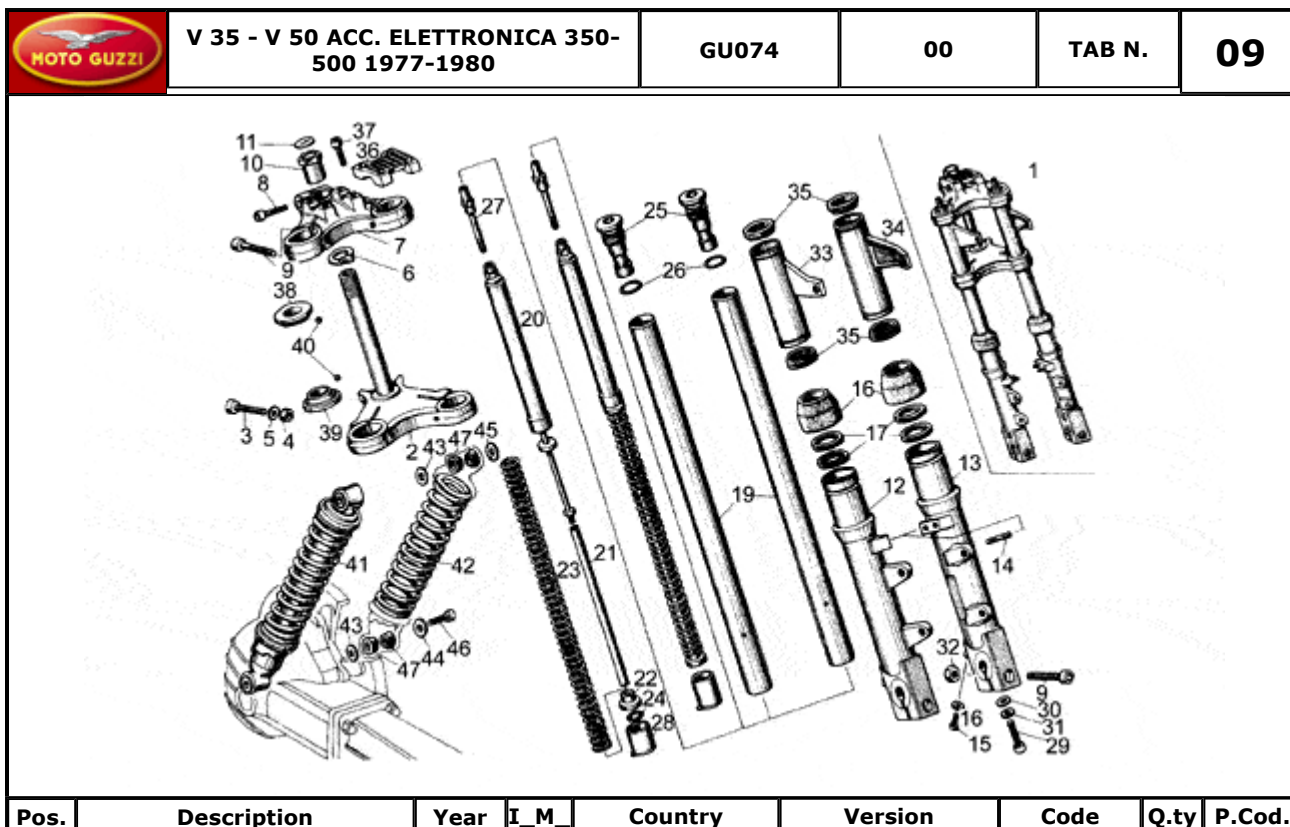

Pos.	Description	Year	I_M_	Country	Version	Code	Q.ty	P.Cod.
1	Front fork	-	-	-	-	GU19490305	1	
2	Lower fork plate	-	-	-	-	GU39494002	1	
3	Screw	-	-	-	-	GU98620555	2	
4	Spacer	-	-	-	-	GU91181110	2	
5	Washer 10,2x18x2	-	-	-	-	GU95004210	2	
6	Washer	-	-	-	-	GU62493200	1	
7	Upper plate	-	-	-	-	GU39493101	1	
8	Screw M8X35	-	-	-	-	GU98620435	1	
9	Screw M10X40	-	-	-	-	GU98620540	4	
10	Bush	-	-	-	-	GU14516600	1	
11	Plug	-	-	-	-	GU17517700	1	
12	RH sleeve	-	-	-	-	GU195225001	1	
13	LH sleeve	-	-	-	-	GU195226001	1	
14	Stud bolt	-	-	-	-	GU96508021	4	
15	Oil unload plug	-	-	-	-	GU98620312	2	
16	Washer 6,25x10x1,5	-	-	-	-	GU95100116	2	
17	Oil seal	-	-	-	-	GU90403144	4	
18	Dust cover	-	-	-	-	GU53524540	2	
19	Sleeve	-	-	-	-	GU39525401	2	
20	Fork shock absorber	-	-	-	-	GU14526407	2	
21	Plunger	-	-	-	-	GU53527840	2	
22	Spring seat	-	-	-	-	GU53527940	2	
23	Fork spring	-	-	-	-	GU19526600	2	
24	Circlip	-	-	-	-	GU90271012	2	
25	Plug	-	-	-	-	GU39504501	2	
26	O-ring	-	-	-	-	GU90706202	2	
27	Stud bolt	-	-	-	-	GU19504800	2	
28	Cup	-	-	-	-	GU53527640	2	
29	Screw	-	-	-	-	GU98623430	2	
30	Gasket 8,25x15x1	-	-	-	-	GU12154200	2	
31	Washer	-	-	-	-	GU95004208	2	
32	Nut	-	-	-	-	GU92602210	2	
33	RH headlight supp.	-	-	-	-	GU194961001	1