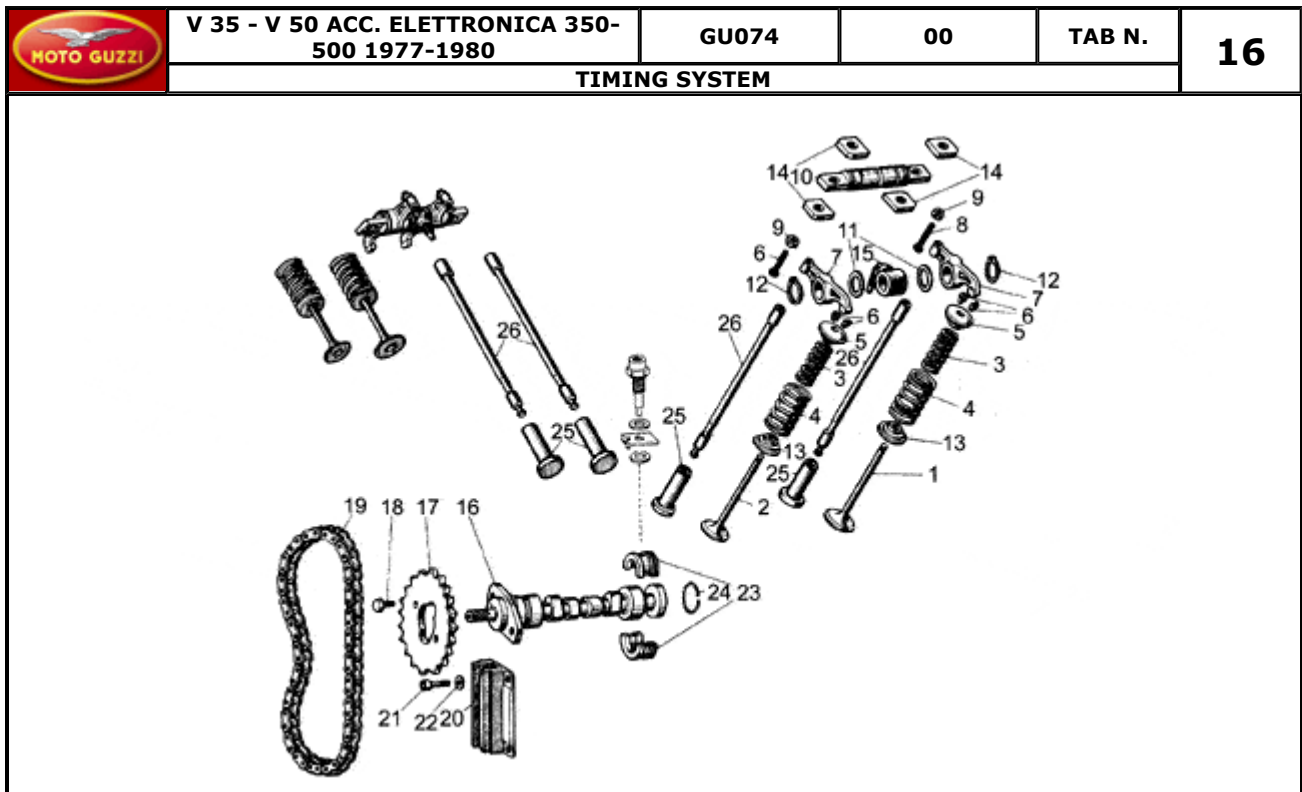

Pos.	Description	Year	I_M_	Country	Version	Code	Q.ty	P.Cod.
1	Intake valve	-	-	-	V35	GU19036010	2	
	Intake valve	-	-	-	V50	GU19036050	2	
	Intake valve	-	-	D	V35	GU19036000	2	
2	Exhaust valve	-	-	D	V35	GU19036100	2	
	Exhaust valve	-	-	-	-	GU23036100	2	
3	Spring	-	-	-	-	GU61037600	4	
4	Spring	-	-	-	-	GU61037500	4	
5	Upper cup	-	-	-	-	GU61038000	4	
6	Half-cone	-	-	-	-	GU61038100	8	
7	Rocker arm assy.	-	-	-	-	GU19030500	4	
8	Screw	-	-	-	-	GU19034000	4	
9	Nut M6x1	-	-	-	-	GU92602406	4	
10	Rocker shaft	-	-	-	-	GU19032000	2	
11	Clearance washer	-	-	-	-	GU19032300	4	
12	Circlip	-	-	-	-	GU90271018	4	
13	Lower cup	-	-	-	-	GU61037000	4	
14	Spacer	-	-	-	-	GU19032900	8	
15	Hose	-	-	-	-	GU19027500	2	
16	Camshaft	-	-	-	-	GU19053301	1	
17	Gear	-	-	-	-	GU19054500	1	
18	Bolt	-	-	-	-	GU61054900	2	
19	Camshaft chain	-	-	-	-	GU19058000	1	
20	Timing system chain guide	-	-	-	-	GU19058400	1	
21	Hex socket screw M6X16	-	-	-	-	GU98622316	2	
22	Washer 6,15x11x0,8	-	-	-	-	GU95004206	2	
23	Sector	-	-	-	-	GU19055700	2	
24	Snap ring	-	-	-	-	GU90353029	1	
25	Tappet	-	-	-	-	GU19045861	4	
26	Rocker arms axis	-	-	-	-	GU19045001	4