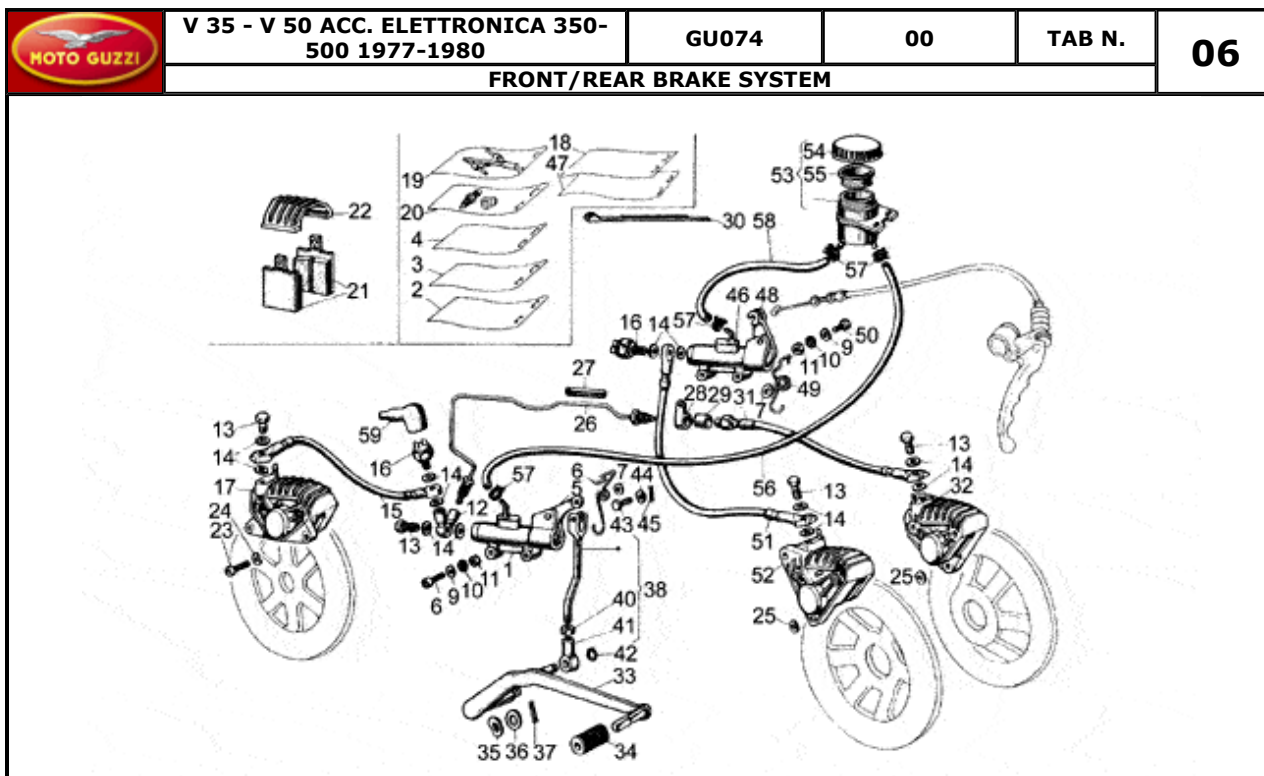

Pos.	Description	Year	I_M	Country	Version	Code	Q.ty	P.Cod.
1	Rear master cylinder	-	-	-	-	GU31666990	1	
2	Pump revision kit	-	-	-	-	GU17659350	1	
3	Lever overhaul kit	-	-	-	-	GU19659600	2	
4	Pump connection overhaul unit	-	-	-	-	GU19659500	2	
5	Rear brake lever	-	-	-	-	GU19667500	1	
6	Rear brake lever spring	-	-	-	-	GU19667600	1	
7	Washer 6,15x11x0,8	-	-	-	-	GU95004206	4	
8	Screw	-	-	-	-	GU98052326	2	
9	Special washer	-	-	-	-	GU61013800	2	
10	Notched washer	-	-	-	-	GU95021106	4	
11	Nut	-	-	-	-	GU92602206	4	
12	Connection	-	-	-	-	GU19668000	1	
13	Oil pipe screw *	-	-	-	-	GU95990028	4	
14	Gasket	-	-	-	-	GU25656100	12	
15	Brake line	-	-	-	-	GU17657101	1	
16	Brake light switch	-	-	-	-	GU14657050	2	
17	Rear brake caliper	-	-	-	-	GU23653011	1	
18	Brake caliper rev. kit GRIMECA	-	-	-	29895C	GU66659031	2	
	Brake caliper rev. kit BREMBO	-	-	-	-	GU39659000	3	
19	Pins+spring GRIMECA	-	-	-	29895C	GU31659165	2	
	Pins+spring BREMBO	-	-	-	-	GU39659100	3	
20	Bleeder+cap GRIMECA	-	-	-	29895C	GU31659265	1	
	Bleeder revision kit	-	-	-	-	GU14659200	3	
21	Pads pair GRIMECA	-	-	-	29895C	GU31654665	2	
	Pads pair BREMBO	-	-	-	-	GU27654610	4	
22	Brake caliper cover BREMBO	-	-	-	-	GU39654700	3	
	Brake caliper cover GRIMECA	-	-	-	29895C	GU31654765	1	
23	Screw	-	-	-	-	GU98622422	6	
24	Spring washer 8x15x0,3	-	-	-	-	GU61270300	6	
25	Washer 8,5X18X0,5	-	-	-	-	GU95100250	4	
	Washer 8,5X18X0,8	-	-	-	-	GU95100251	4	
26	Pipe	-	-	-	-	GU19658700	1	
27	Piston ring	-	-	-	-	GU17659650	2	
28	Hose clamp	-	-	-	-	GU62436500	1