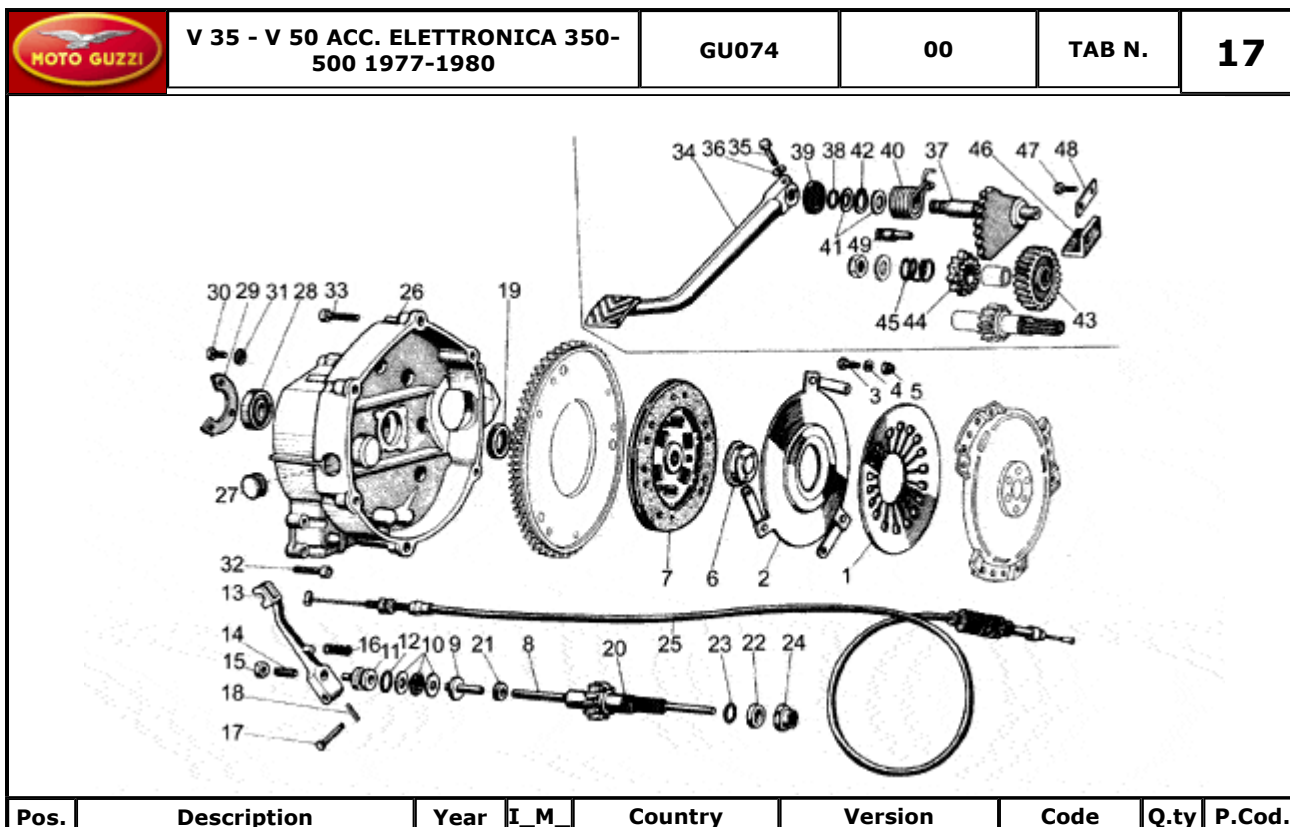

Pos.	Description	Year	I_M_	Country	Version	Code	Q.ty	P.Cod.
1	Belleville spring	-	-	-	-	GU19084100	1	
2	Pressure plate	-	-	-	-	GU19082501	1	
3	Screw	-	-	-	-	GU98054214	3	
4	Washer	-	-	-	-	GU95004205	3	
5	Nut	-	-	-	-	GU92630105	3	
6	Cup	-	-	-	-	GU19083401	1	
7	Driven clutch disc	-	-	-	-	GU27084420	1	
8	Rod	-	-	-	-	GU20085720	1	
9	Inner body	-	-	-	-	GU14086000	1	
10	Thrust bearing	-	-	-	-	GU12087001	1	
11	Outer body	-	-	-	-	GU14086100	1	
12	O-ring 17,13x2,62	-	-	-	-	GU90706170	1	
13	Clutch release shaft	-	-	-	-	GU14090201	1	
14	Adjuster screw	-	-	-	-	GU14090400	1	
15	Nut M8X1	-	-	-	-	GU92602508	1	
16	Lever return spring	-	-	-	-	GU94321105	1	
17	Pin 7x39	-	-	-	-	GU95780271	1	
18	Split pin	-	-	-	-	GU95500222	1	
19	Oil seal	-	-	-	-	GU90402736	1	
20	Transmission shaft Z=13	-	-	-	V35	GU19210700	1	
	Transmission shaft Z=14	-	-	-	V50	GU19210750	1	
21	Gasket ring 6x16x7	-	-	-	-	GU90400616	1	
22	Spacer	-	-	-	-	GU19213700	1	
23	Gasket ring 18,77X1,78	-	-	-	-	GU90706188	1	
24	Nut	-	-	-	-	GU19356700	1	
25	Clutch cable	-	-	-	-	GU19093052	1	
26	Clutch drum	-	-	-	-	GU19200401	1	
27	Plug	-	-	-	-	GU93180220	1	
28	Ball bearing 20x42x12	-	-	-	-	GU92201120	1	
29	Bearings support Plate	-	-	-	-	GU19203400	1	
30	Screw	-	-	-	-	GU98054314	3	
31	Washer 6,4x10x0,7	-	-	-	-	GU14217901	3	
32	Screw M6X30	-	-	-	-	GU98620330	11	