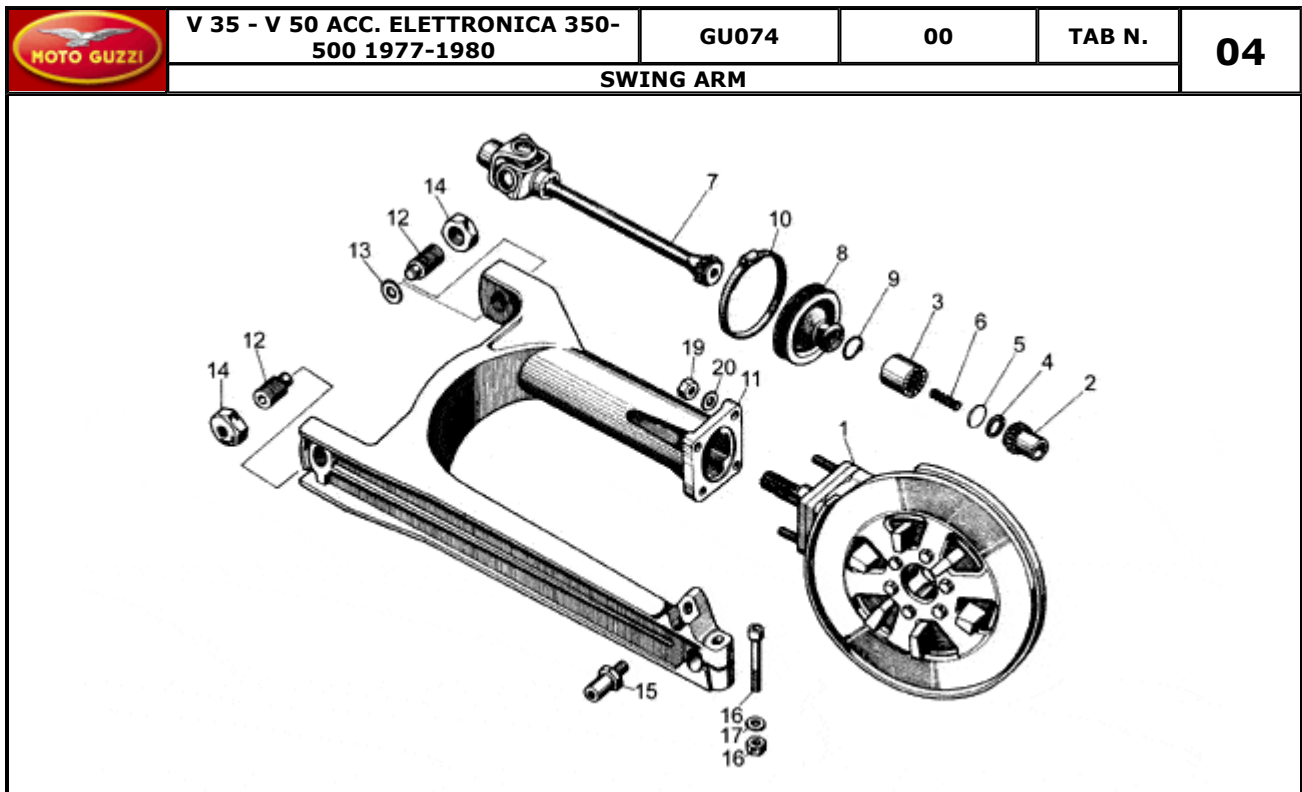

Pos.	Description	Year	I_M	Country	Version	Code	Q.ty	P.Cod.
1	Transmission box assy., blank	-	-	-	-	GU19350220	1	
2	Hose	-	-	-	-	GU19327701	1	
3	Hose	-	-	-	-	GU19328801	1	
4	Circlip	-	-	-	-	GU90272023	1	
5	Disc	-	-	-	-	GU19327601	1	
6	Spring	-	-	-	-	GU94321099	1	
7	Coupling	-	-	-	-	GU19328001	1	
8	Protection collar	-	-	-	-	GU19548001	1	
9	Spring	-	-	-	-	GU19548101	1	
10	Hose clamp 62/82 mm	-	-	-	-	GU12548201	1	
11	Swing arm	-	-	-	-	GU19540200	1	
12	Pin	-	-	-	-	GU19547000	2	
13	Spacer	-	-	-	-	GU35214300	1	
14	Nut	-	-	-	-	GU14547800	2	
15	Pin	-	-	-	-	GU19555200	1	
16	Screw	-	-	-	-	GU98052550	1	
17	Washer 10,2x18x2	-	-	-	-	GU95004210	1	
18	Nut	-	-	-	-	GU92602210	1	
19	Nut	-	-	-	-	GU92781081	4	
20	Washer	-	-	-	-	GU95004208	4