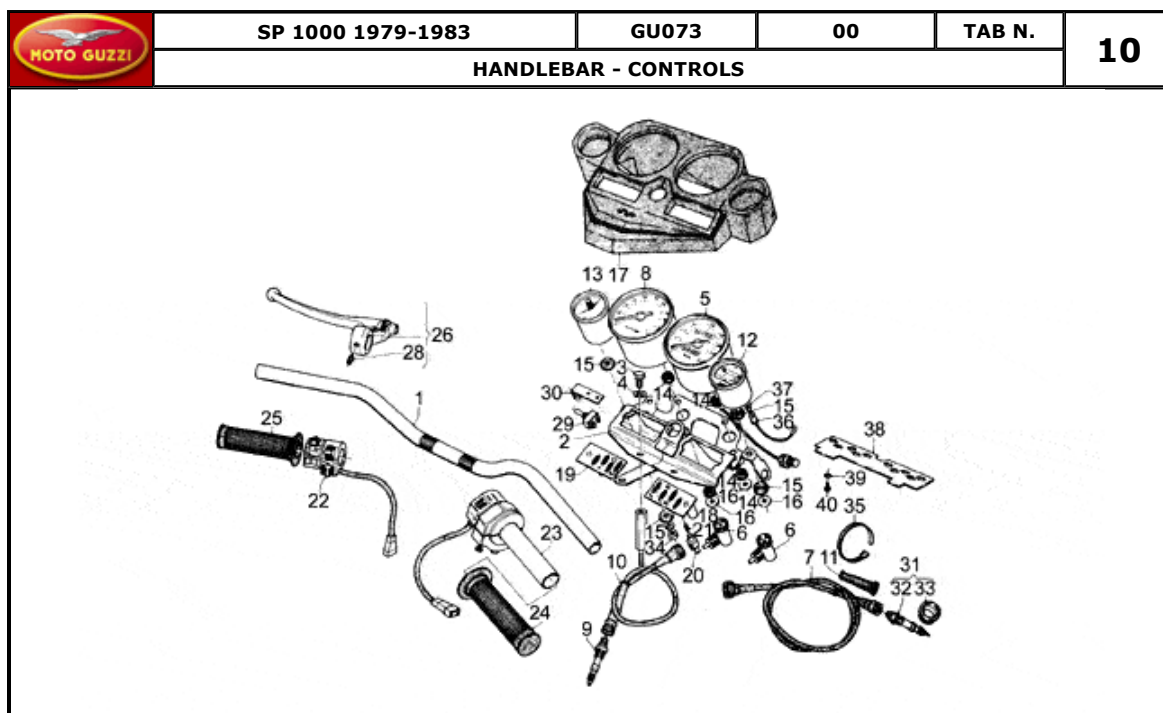

Pos.	Description	Year	I_M_	Country	Version	Code	Q.ty	P.Cod.
1	Handlebar	-	-	-	-	GU30600310	1	
2	Instrument support	-	-	-	-	GU17764060	1	
3	Screw	-	-	-	-	GU98054418	2	
4	Washer	-	-	-	-	GU95000208	2	
5	Speedometer	-	-	-	-	GU17761560	1	
6	Gear 90°	-	-	-	-	GU17768360	2	
7	Speedometer transmission	-	-	-	-	GU12760400	1	
8	Tachometer	-	-	-	-	GU17767260	1	
9	Gear Z=14	-	-	-	-	GU14769200	1	
10	Rev counter transmission	-	-	-	-	GU19768100	1	
11	Sheath	-	-	-	-	GU17762200	2	
12	Voltmeter	-	-	-	-	GU17784960	1	
13	Clock assy.	-	-	-	-	GU29783061001	1	
14	Rubber spacer	-	-	-	-	GU17765560	10	
15	Rubber spacer	-	-	-	-	GU17783960	6	
16	Washer	-	-	-	-	GU95100060	5	
17	Cover	-	-	-	-	GU17766260	1	
18	RH indicators	-	-	-	-	GU14765855	1	
19	LH indicators	-	-	-	-	GU14765955	1	
20	Lampholder	-	-	-	-	GU14768655	8	
21	Lamp 12V-1,2W	-	-	-	-	GU93450140	8	
22	LH lights selector	-	-	-	-	GU18738062	1	
23	Throttle	-	-	-	-	GU14603455	1	
24	RH hand grip	-	-	-	-	GU14603500	1	
25	LH hand grip	-	-	-	-	GU14603000	1	
26	Clutch lever control	-	-	-	-	GU19605501	1	
28	Hex socket screw M6X18	-	-	-	-	GU98622318	1	
29	Switch	-	-	-	-	GU17745760	1	
30	Plate	-	-	-	-	GU17746360	1	
31	Gear Z5/11	-	-	-	-	GU14762510	1	
32	Pinion Z5	-	-	-	-	GU12763300	1	
33	Chain ring Z11	-	-	-	-	GU14766110	1	
34	Nut	-	-	-	-	GU92630105	2	
35	Hose clamp 2,4x92	-	-	-	-	GU49609601	4	
36	Lampholder	-	-	-	-	GU14768650	4	
37	Lamp 12v-3w	-	-	-	-	GU93450120	4	
38	Plate	-	-	-	-	GU14765355	1	
39	Washer	-	-	-	-	GU95001206	2	
40	Self-tap screw	-	-	-	-	GU99200513	2