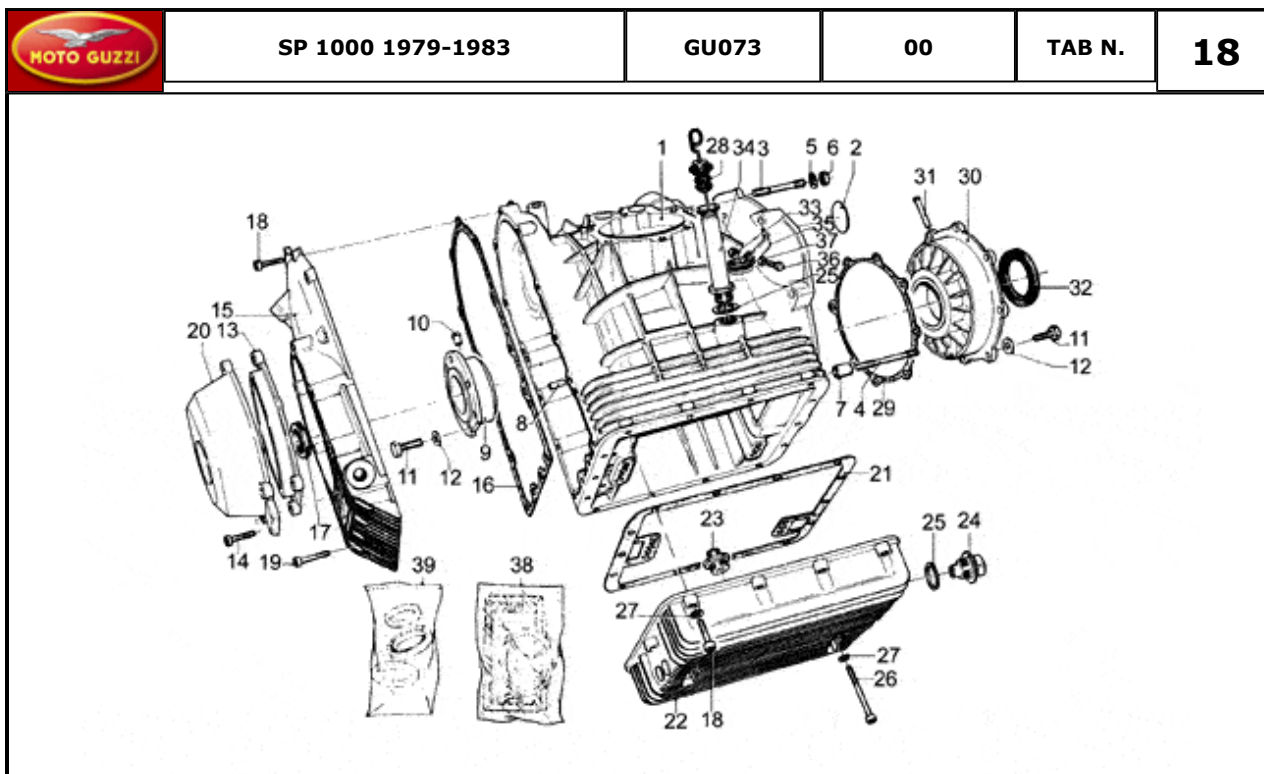

Pos.	Description	Year	I_M	Country	Version	Code	Q.ty	P.Cod.
1	Crankcase	-	-	-	-	GU18000750	1	
2	Disc	-	-	-	-	GU12003900	1	
3	Stud bolt M8X66	-	-	-	-	GU96508066	4	
4	Stud bolt M8x75	-	-	-	-	GU96508075	2	
5	Washer	-	-	-	-	GU95004208	5	
6	Nut M8X1,25	-	-	-	-	GU92602208	6	
7	Coupling bush	-	-	-	-	GU12018900	2	
8	Pin	-	-	-	-	GU95512081	2	
9	Complete flange	-	-	-	-	GU14011900	1	
10	Pin	-	-	-	-	GU12012200	1	
11	Screw M8X25	-	-	-	-	GU98054425	14	
12	Spring washer 8x15x0,3	-	-	-	-	GU61270300	14	
13	Flange	-	-	-	-	GU18001150	1	
14	Screw	-	-	-	-	GU98310630	4	
15	Timing system cover	-	-	-	-	GU14001400	1	
16	Cover gasket	-	-	-	-	GU12001200	1	
17	Gasket ring 28x38x7	-	-	-	-	GU90402840	1	
18	Hex socket screw M6X25	-	-	-	-	GU98622325	22	
19	Screw M6X35	-	-	-	-	GU98620335	6	
20	Cover	-	-	-	-	GU18001650	1	
21	Sump gasket	-	-	-	-	GU14003600	1	
22	Motor oil cup	-	-	-	-	GU03003501001	1	
23	Oil filter union 61 mm	-	-	-	-	GU14003800	1	
24	Oil unload plug	-	-	-	-	GU12003702	1	
25	Gasket 20,1x28x2	-	-	-	-	GU95100709	2	
26	Screw M6X60	-	-	-	-	GU98620355	4	
27	Washer 6,15x11x0,8	-	-	-	-	GU95008206	18	
28	Oil plug	-	-	-	-	GU17004960	1	
29	Gasket	-	-	-	-	GU12011800	1	
30	Flange min.0,2 mm	-	-	-	-	GU12011401	1	
	Flange min.0,4 mm	-	-	-	-	GU12011402	1	
	Complete flange	-	-	-	-	GU12011400	1	
	Flange min.0,6 mm	-	-	-	-	GU12011403	1	
31	Pin	-	-	-	-	GU12011700	1