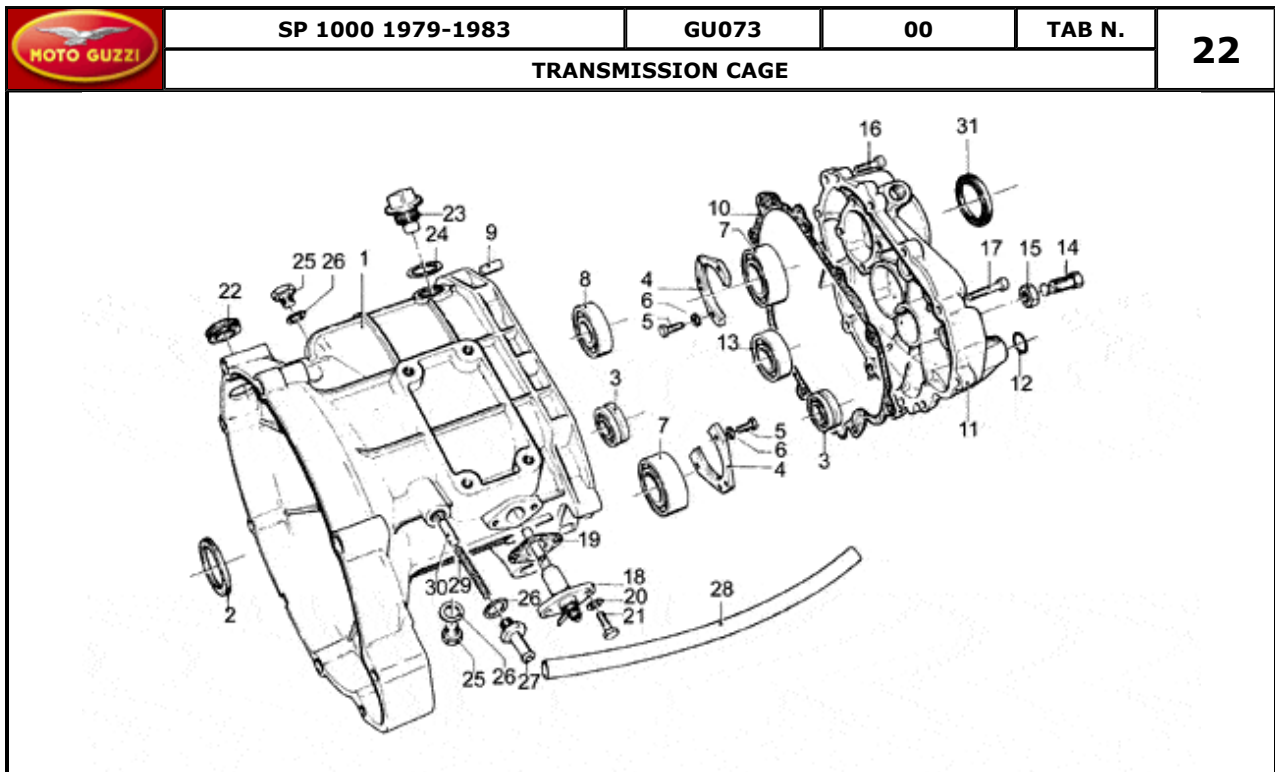

Pos.	Description	Year	I_M	Country	Version	Code	Q.ty	P.Cod.
1	Gearbox, blank	-	-	-	-	GU14200211	1	
2	Gasket ring 35x47x7/6,5	-	-	-	-	GU90403548	1	
3	Roller bearing 17x35x15	-	-	-	-	GU92256218	2	
4	Plate	-	-	-	-	GU14213803	2	
5	Hex socket screw M6X16	-	-	-	-	GU98622316	6	
6	Washer 6,4x10x0,7	-	-	-	-	GU14217901	6	
7	Ball bearing AF/AS 25x52	-	-	-	-	GU92218424	2	
8	Roller bearing AS 17x47x14	-	-	-	-	GU92234717	1	
9	Pin	-	-	-	-	GU95512081	2	
10	Gasket	-	-	-	-	GU14201110	1	
11	Box cover, blank	-	-	-	-	GU18200802	1	
12	O-ring 13,95x2,92	-	-	-	-	GU90706140	1	
13	Ball bearing AP 17x47x14	-	-	-	-	GU92201417	1	
14	Screw	-	-	-	-	GU14237800	1	
15	Low nut M12x1,25	-	-	-	-	GU92602512	1	
16	Hex socket screw M6X25	-	-	-	-	GU98622325	10	
17	Screw M6X35	-	-	-	-	GU98620335	1	
18	Neutral indicator switch	-	-	-	-	GU12207200	1	
19	Gasket	-	-	-	-	GU12207700	1	
20	Washer	-	-	-	-	GU95000206	2	
21	Hex screw M6X16	-	-	-	-	GU98054316	2	
22	Plug	-	-	-	-	GU93180220	1	
23	Oil unload plug	-	-	-	-	GU12003702	1	
24	Gasket 20,1x28x2	-	-	-	-	GU95100709	1	
25	Plug	-	-	-	-	GU95980610	2	
26	Gasket	-	-	-	-	GU10528900	3	
27	Oil hose union	-	-	-	-	GU12235301	1	
28	Rubber pipe 12,5X7,8 5/16"	-	-	-	-	GU00823956080	1	
29	Lever return spring	-	-	-	-	GU94321067	1	
30	Pawl	-	-	-	-	GU55234700	1	
31	Gasket ring 35x47x7	-	-	-	-	GU90403547	1