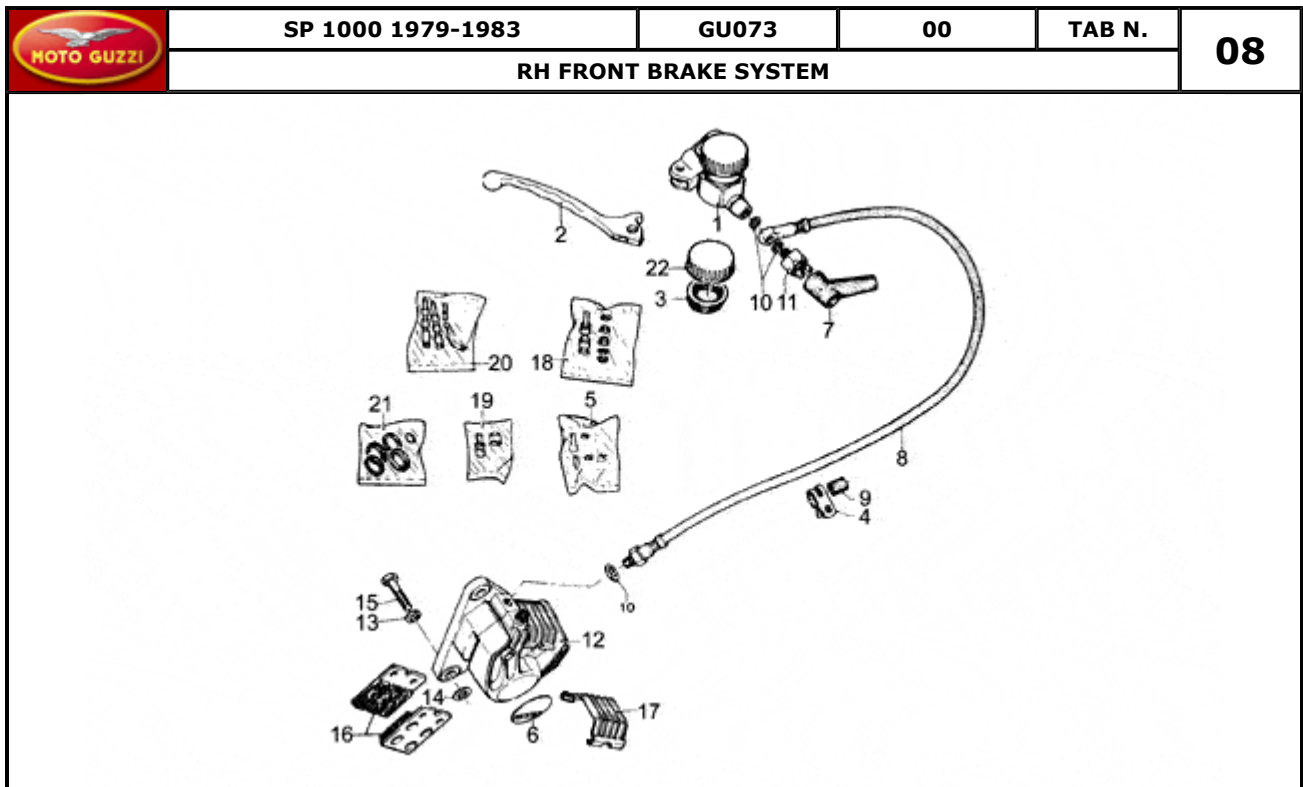

Pos.	Description	Year	I_M	Country	Version	Code	Q.ty	P.Cod.
1	Front master cilinder	-	-	-	-	GU28660178	1	
2	Front brake lever	-	-	-	-	GU14605650	1	
3	Tank cap	-	-	-	-	GU17661052	1	
4	Hose clamp	-	-	-	-	GU17658460	1	
5	Lever overhaul kit	-	-	-	-	GU17659450	1	
6	Brake calipers decal	-	-	-	-	GU14654900	1	
7	Cap	-	-	-	-	GU14663850	1	
8	Pipe	-	-	-	-	GU17657161	1	
9	Ring	-	-	-	-	GU17658260	1	
10	Gasket	-	-	-	-	GU25656102	3	
	Gasket	-	-	-	-	GU25656100	3	
11	Brake light switch	-	-	-	-	GU14657050	1	
12	RH front brake caliper	-	-	-	-	GU28653001	1	
13	Washer 10,2x18x2	-	-	-	-	GU95004210	2	
14	Clearance washer 0,8 mm	-	-	-	-	GU95100333	4	
	Clearance washer 0,5 mm	-	-	-	-	GU95100332	4	
15	Screw	-	-	-	-	GU98054530	2	
16	Pads (pair) Frendo 222	-	-	-	-	GU28654601	2	
17	Brake caliper cover	-	-	-	-	GU17654760	1	
18	Rear pump rev. kit	-	-	-	-	GU17659352	1	
19	Bleeder+cap	-	-	-	-	GU17659260	1	
20	Pins+Caliper springs	-	-	-	-	GU14659100	1	
21	Brake caliper rev. kit	-	-	-	-	GU14659000	1	
22	Pump cover	-	-	-	-	GU17661152	1