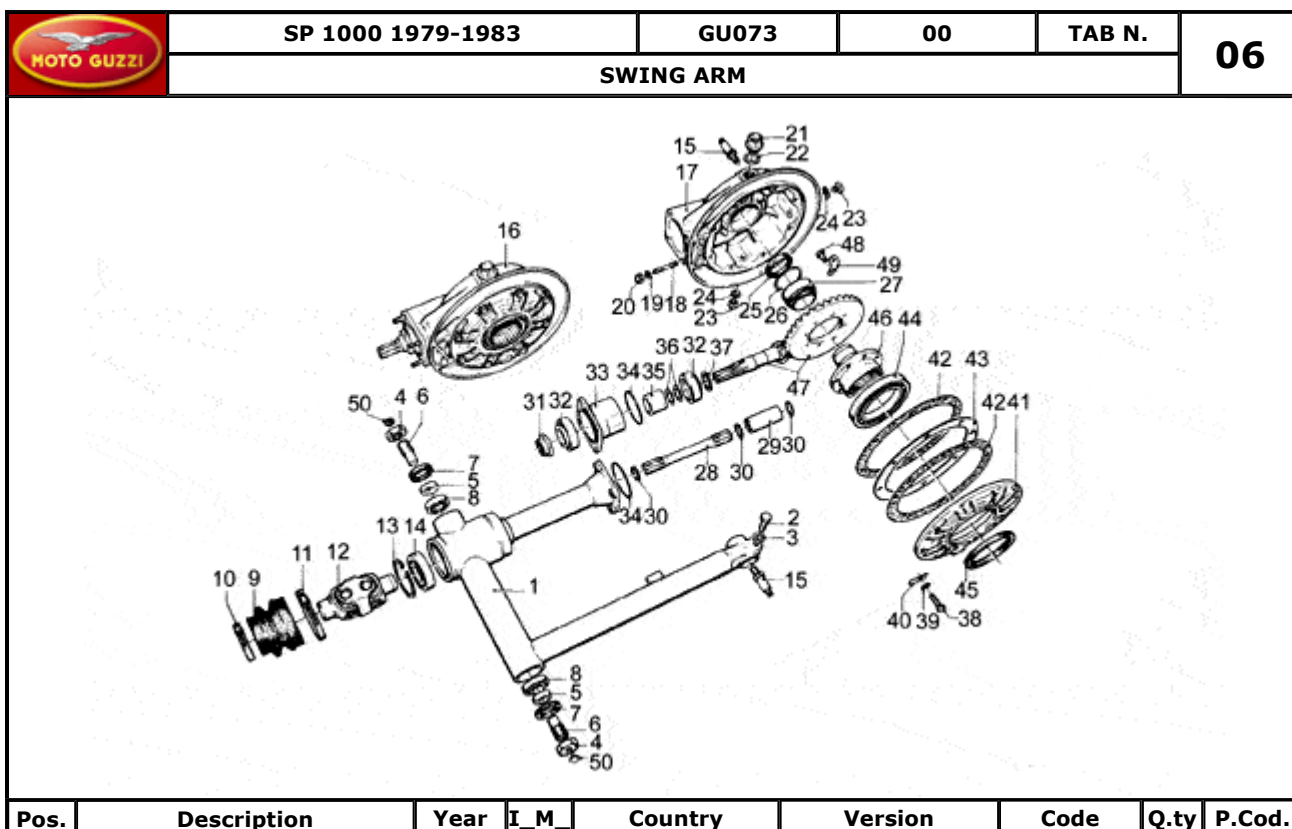

Pos.	Description	Year	I_M	Country	Version	Code	Q.ty	P.Cod.
1	Swing arm	-	-	-	-	GU185402001	1	
2	Screw	-	-	-	-	GU98052535	1	
3	Washer 10,2x18x2	-	-	-	-	GU95004210	1	
4	Nut	-	-	-	-	GU14547800	2	
5	Spacer	-	-	-	-	GU12547200	2	
6	Pin	-	-	-	-	GU14547001	2	
7	Gasket ring	-	-	-	-	GU90403040	2	
8	Bearing	-	-	-	-	GU92249217	2	
9	Protection collar	-	-	-	-	GU18548000	1	
10	Clamp	-	-	-	-	GU12548401	1	
11	Hose clamp 62/82 mm	-	-	-	-	GU12548201	1	
12	Coupling	-	-	-	-	GU30328031	1	
13	Circlip	-	-	-	-	GU90272062	1	
14	Ball bearing 30x62x16	-	-	-	-	GU92204230	1	
15	Pin	-	-	-	-	GU12555201	2	
16	Transmission complete	-	-	-	-	GU17350250	1	
17	Transmission box, blank	-	-	-	-	GU28350345	1	
18	Stud bolt 8x46	-	-	-	-	GU96508045	4	
19	Washer 8,4X13X0,8	-	-	-	-	GU14615901	4	
20	Nut	-	-	-	-	GU92781081	4	
21	Oil unload plug	-	-	-	-	GU12003702	1	
22	Gasket 20,1x28x2	-	-	-	-	GU95100709	1	
23	Plug	-	-	-	-	GU95980610	2	
24	Gasket	-	-	-	-	GU10528900	2	
25	Gasket ring	-	-	-	-	GU90403850	1	
26	Gasket ring	-	-	-	-	GU12351100	1	
27	Roller bearing 40x55x17	-	-	-	-	GU92254340	1	
28	Drive shaft	-	-	-	-	GU12326300	1	
29	Hose	-	-	-	-	GU12327700	1	
30	Snap ring	-	-	-	-	GU90271020	3	
31	Nut	-	-	-	-	GU30356760	1	
32	Tap.roller bearing 25x5	-	-	-	-	GU92249227	2	
33	Flange	-	-	-	-	GU18352400	1