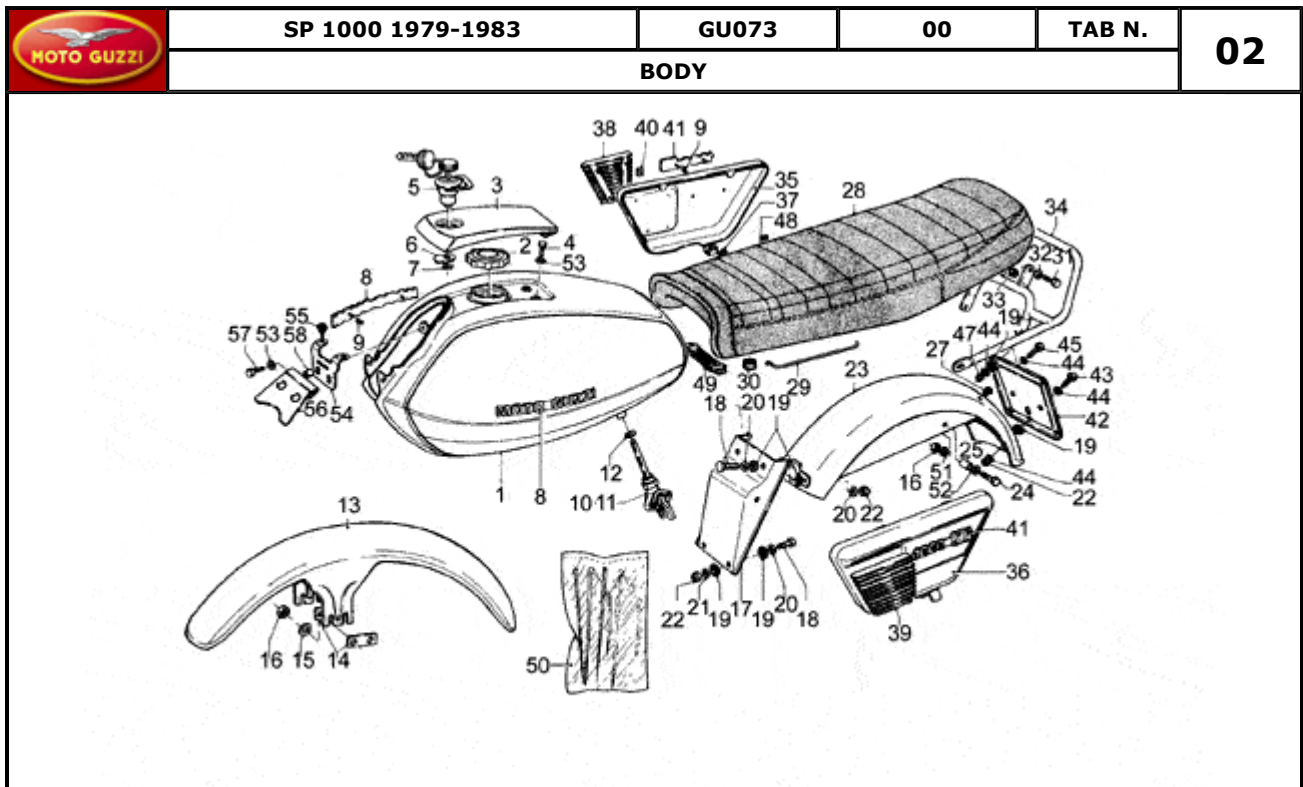

Pos.	Description	Year	I_M	Country	Version	Code	Q.ty	P.Cod.
1	Fuel tank	-	-	-	-	GU171002651	1	
2	Tank cap	-	-	-	-	GU28103946	1	
3	Tank cover, blank	-	-	-	-	GU141040551	1	
4	Screw	-	-	-	-	GU98054210	2	
5	Locks	-	-	-	-	GU14736856	1	
6	Tab	-	-	-	-	GU18105001	1	
7	Hose clamp	-	-	-	-	GU19104950	1	
8	Decal "Moto Guzzi"	-	-	-	-	GU14917300	2	
9	Clip	-	-	-	-	GU14105100	8	
10	LH fuel cock	-	-	-	-	GU17105461	1	
11	RH fuel cock	-	-	-	-	GU17105460	1	
12	Gasket	-	-	-	-	GU90714103	2	
13	Front mudguard	-	-	-	-	GU144344601	1	
14	Plate	-	-	-	-	GU19436600	4	
15	Spring washer 8x15x0,3	-	-	-	-	GU61270300	4	
16	Nut M8X1,25	-	-	-	-	GU92602208	6	
17	Splash guard	-	-	-	-	GU14438750	1	
18	Hex screw M6X20	-	-	-	-	GU98054320	4	
19	Rubber spacer	-	-	-	-	GU93110060	13	
20	Washer	-	-	-	-	GU95000206	6	
21	Washer 6,4x12x1,2	-	-	-	-	GU95100141	2	
22	Nut M6x1	-	-	-	-	GU92630106	5	
23	Rear mudguard	-	-	-	-	GU174370401	1	
24	Screw	-	-	-	-	GU98052440	2	
25	Spacer	-	-	-	-	GU91180816	2	
27	Plug	-	-	-	-	GU93180105	2	
28	Saddle	-	-	-	-	GU18460650	1	
29	Rod	-	-	-	-	GU17462750	1	
30	Drift	-	-	-	-	GU14103800	4	
31	Screw M8X22	-	-	-	-	GU98054422	2	
32	Spring washer 8x15x0,3	-	-	-	-	GU61270300	2	
33	Nut	-	-	-	-	GU92630108	2	
34	Pillion grab bar	-	-	-	-	GU17464300	1