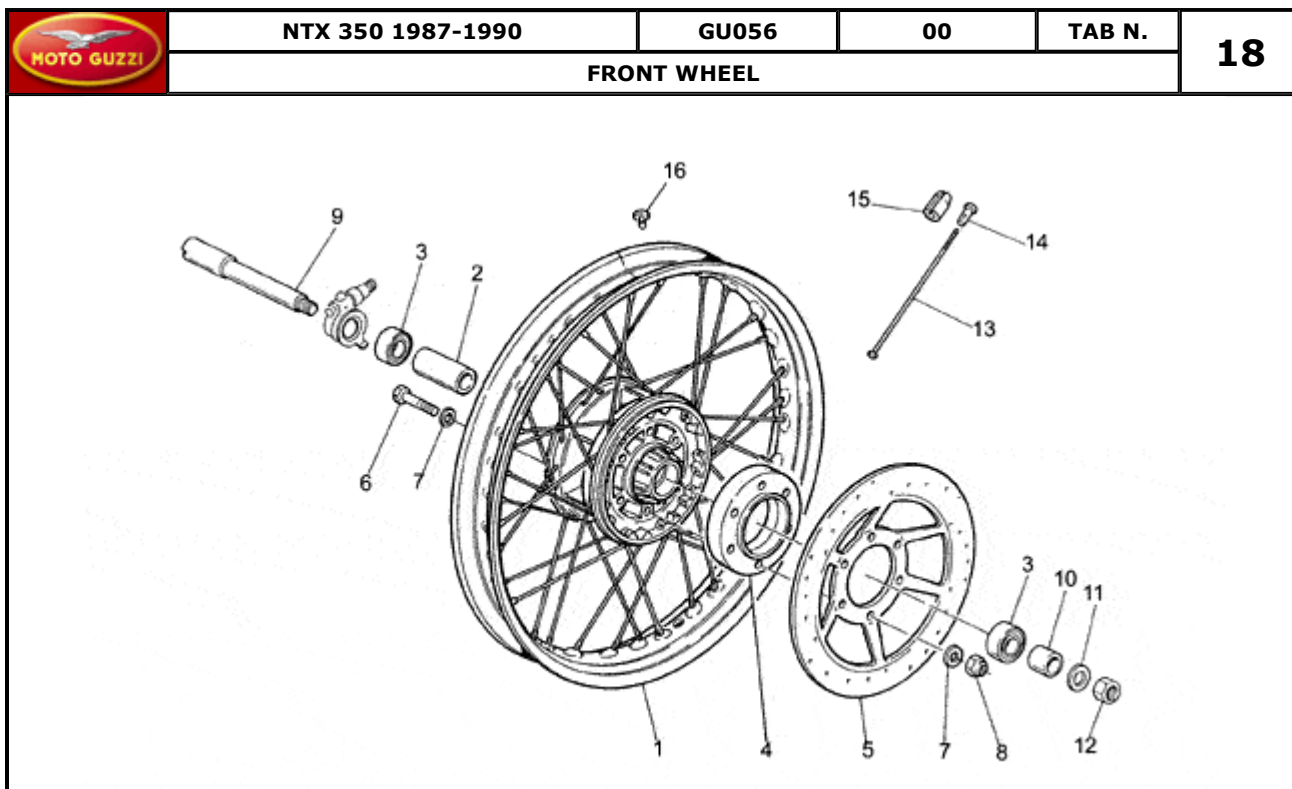

Pos.	Description	Year	I_M_	Country	Version	Code	Q.ty	P.Cod.
1	Front wheel	-	-	-	-	gg GU27610311	1	
2	Internal spacer	-	-	-	-	GU39615201	1	
3	Bearing	-	-	-	-	GU92204217	2	
4	Flange	-	-	-	-	GU27611210	1	
5	Brake disc	-	-	-	-	GU31613335	1	
6	Screw	-	-	-	-	GU98052470	6	
7	Spring washer 8x15x0,3	-	-	-	-	GU61270300	12	
8	Nut	-	-	-	-	GU92630108	6	
9	Front wheel spindle	-	-	-	-	GU27614110	1	
10	Spacer	-	-	-	-	GU27616310	1	
11	Washer 17X27X2	-	-	-	-	GU95004217	1	
12	Nut M16X1,5	-	-	-	-	GU92602516	1	
13	Front wheel spoke	-	-	-	-	GU27611610	36	
14	Nipples	-	-	-	-	GU27611710	36	
15	Counterweight 10 gr.	-	-	-	-	GU27616110	1	
	Counterweight 15 gr.	-	-	-	-	GU27616111	1	
	Counterweight 20 gr.	-	-	-	-	GU27616112	1	
	Counterweight 30 gr.	-	-	-	-	GU27616113	1	
16	Drift	-	-	-	-	GU19705900	1