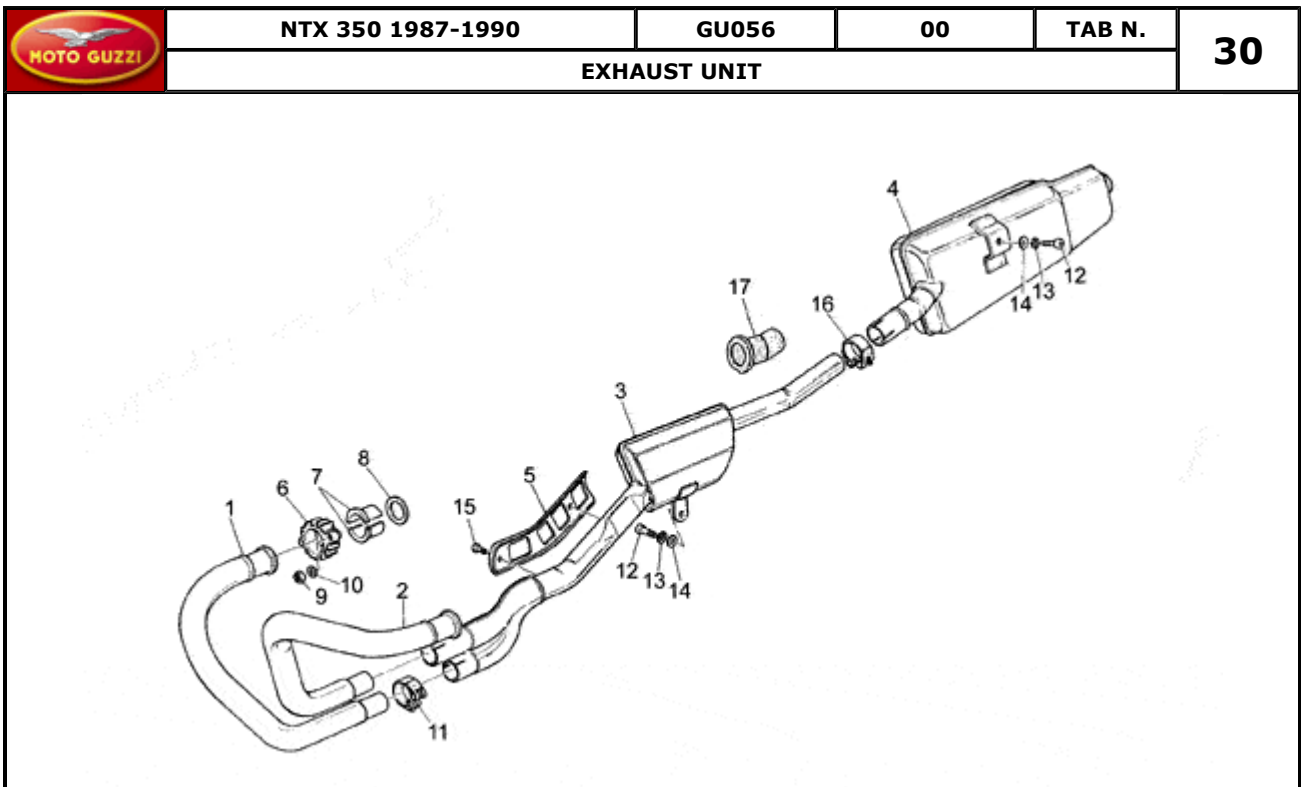

Pos.	Description	Year	I_M_	Country	Version	Code	Q.ty	P.Cod.
1	RH exhaust pipe	-	-	-	-	GU27120715	1	
2	LH exhaust pipe	-	-	-	-	GU27120716	1	
3	Expansion chamber	-	-	-	-	GU27123915	1	
4	Silencer	-	-	-	-	GU27122915	1	
5	Exhaust pipes cover	-	-	-	-	GU27121915	1	
6	Ring nut	-	-	-	-	GU61025100	2	
7	Spacer	-	-	-	-	GU61025400	4	
8	Gasket	-	-	-	-	GU19025280	2	
9	Nut	-	-	-	-	GU92701062	4	
10	Special washer	-	-	-	-	GU61013800	4	
11	Hose clamp	-	-	-	-	GU27123415	2	
12	Screw	-	-	-	-	GU98822416	2	
13	Spring washer 8x15x0,3	-	-	-	-	GU61270300	1	
14	Washer	-	-	-	-	GU95000208	1	
15	Screw	-	-	-	-	GU98290608	2	
16	Hose clamp	-	-	-	-	GU27123415	1	
17	Rubber spacer	-	-	-	-	GU27126615	1