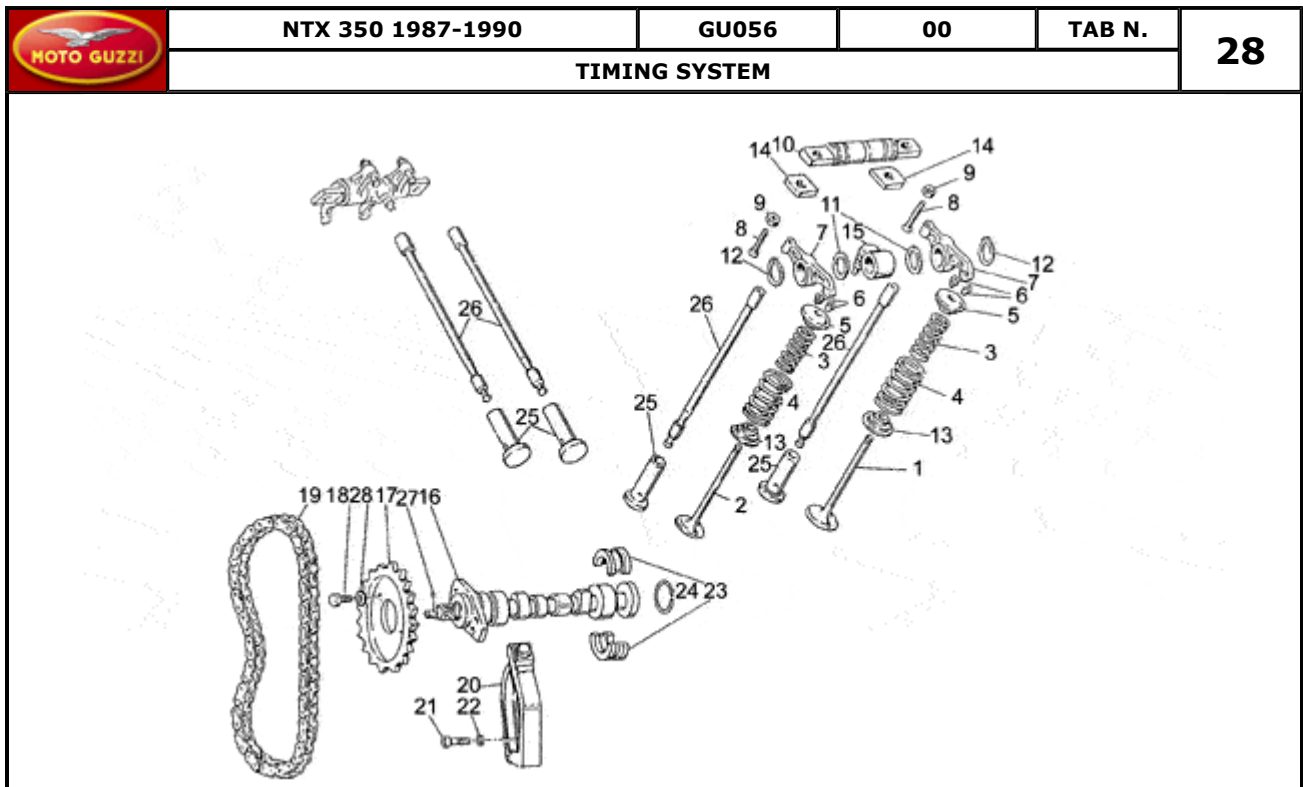

Pos.	Description	Year	I_M_	Country	Version	Code	Q.ty	P.Cod.
1	Intake valve	-	-	-	-	GU19036082	2	
2	Exhaust valve	-	-	-	-	GU19036183	2	
3	Spring	-	-	-	-	GU61037600	4	
4	Spring	-	-	-	-	GU61037500	4	
5	Upper cup	-	-	-	-	GU61038000	4	
6	Half-cone	-	-	-	-	GU61038100	8	
7	Rocker arm assy.	-	-	-	-	GU19030500	4	
8	Screw	-	-	-	-	GU19034000	4	
9	Nut M6x1	-	-	-	-	GU92602406	4	
10	Rocker shaft	-	-	-	-	GU19032080	2	
11	Thrust washer	-	-	-	-	GU19032380	4	
12	Circlip	-	-	-	-	GU90271018	4	
13	Lower cup	-	-	-	-	GU61037000	4	
14	Spacer	-	-	-	-	GU19032980	4	
15	Hose	-	-	-	-	GU19027500	2	
16	Camshaft	-	-	-	-	GU27053362	1	
17	Timing system gear	-	-	-	-	GU19054521	1	
18	Bolt	-	-	-	-	GU61054900	2	
19	Camshaft chain	-	-	-	-	GU19058021	1	
20	Chain stretching drive	-	-	-	-	GU19058220	1	
21	Screw	-	-	-	-	GU98822316	1	
22	Washer	-	-	-	-	GU95129115	1	
23	Sector	-	-	-	-	GU19055700	2	
24	Snap ring	-	-	-	-	GU90353029	1	
25	Tappet	-	-	-	-	GU19045861	4	
26	Rocker arm rod	-	-	-	-	GU31045000	4	
27	Roller	-	-	-	-	GU95512035	1	
28	Safety washer	-	-	-	-	GU23217800	2