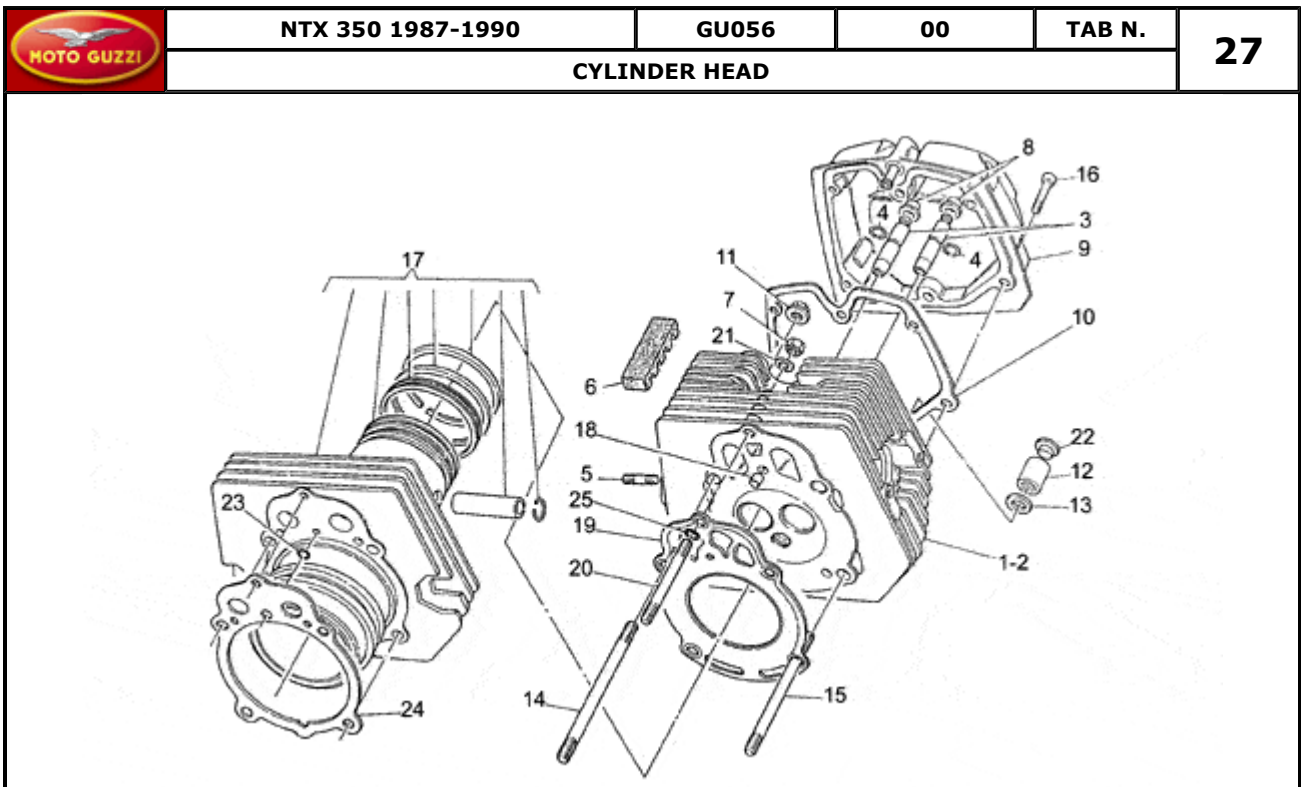

Pos.	Description	Year	I_M	Country	Version	Code	Q.ty	P.Cod.
1	RH cylinder head	-	-	-	-	GU23022170	1	
2	LH cylinder head	-	-	-	-	GU23022270	1	
3	Valve guide	-	-	-	-	GU61036801	4	
4	Snap ring	-	-	-	-	GU90353009	4	
5	Stud bolt	-	-	-	-	GU96506042	4	
6	Anti-vibration plate	-	-	-	-	GU19025300	4	
7	Nut	-	-	-	-	GU23021910	2	
8	Oil seal	-	-	-	-	GU19037820	4	
9	Valves cover	-	-	-	-	GU31023531	2	
10	Gasket	-	-	-	-	GU19023700	2	
11	Column nut	-	-	-	-	GU92660010	4	
12	Nut	-	-	-	-	GU31021900	4	
13	Washer 10,5X18X0,8	-	-	-	-	GU95129180	4	
14	Long tie rod	-	-	-	-	GU96510177	4	
15	Short tie rod	-	-	-	-	GU96510120	4	
16	Hex socket screw M6X25	-	-	-	-	GU98622325	12	
17	Cylinder with piston	-	-	-	-	GU31060100	2	
18	Bush	-	-	-	-	GU19021320	2	
19	Gasket	-	-	-	-	GU27022080	2	
20	Tie rod	-	-	-	-	GU96500102	2	
21	Spring washer 8x15x0,3	-	-	-	-	GU61270300	2	
22	Plug	-	-	-	-	GU93180245	4	
23	O-ring	-	-	-	-	GU61027200	2	
24	Gasket	-	-	-	-	GU27020820	2	
25	O-ring	-	-	-	-	GU90706076	2