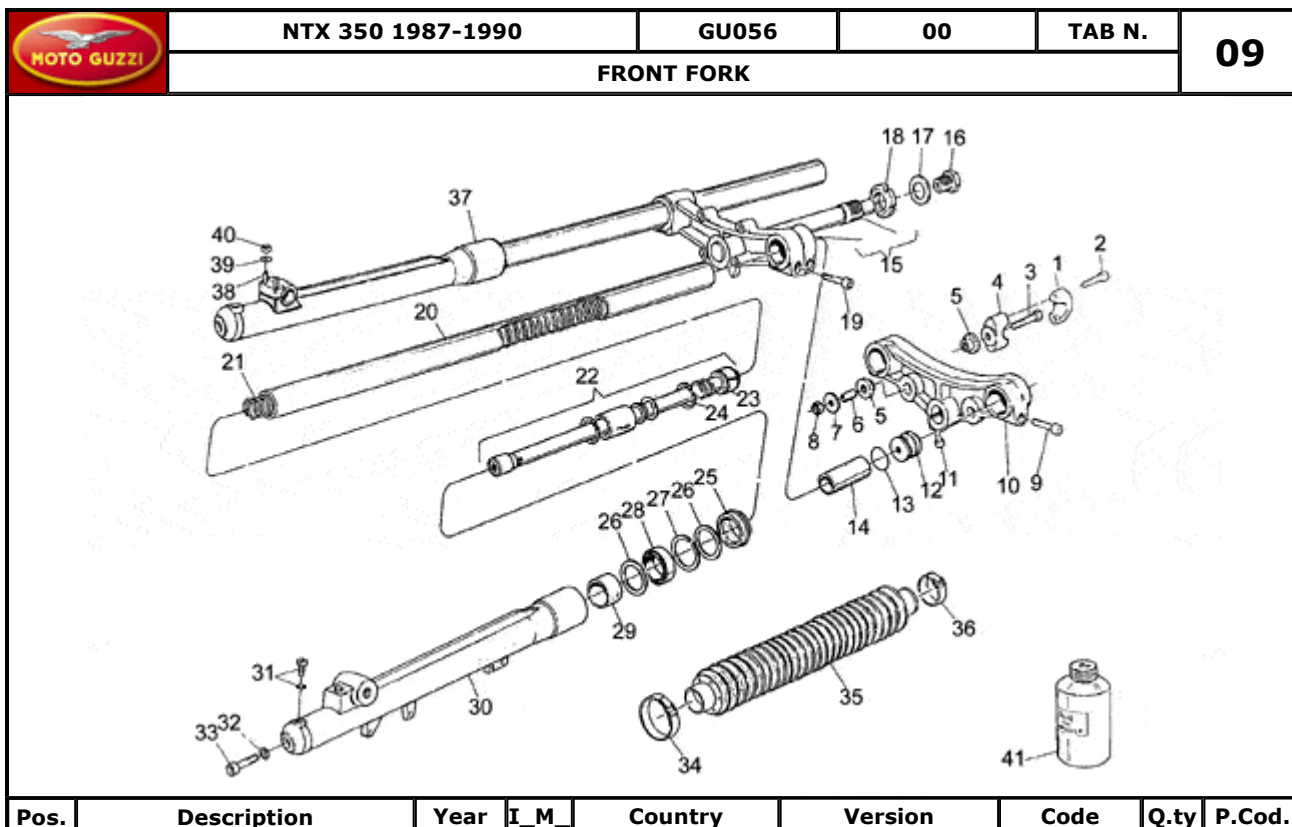

Pos.	Description	Year	I_M	Country	Version	Code	Q.ty	P.Cod.
1	Upper U-bolt, black	-	-	-	-	GU27530501	2	
2	Screw M8X30	-	-	-	-	GU98622430	4	
3	Screw	-	-	-	-	GU66530501	2	
4	Lower U-bolt	-	-	-	g	GU27530502	2	
5	Rubber spacer	-	-	-	-	GU27530503	4	
6	Pipe	-	-	-	-	GU27530504	2	
7	Cup	-	-	-	-	GU27530505	2	
8	Nut	-	-	-	-	GU27530506	2	
9	Screw	-	-	-	-	GU66530504	2	
10	Upper plate	-	-	-	r	GU27793115	1	
	Fork head black	-	-	-	g	GU27493170	1	
11	Hex socket screw M8x30	-	-	-	-	GU98682430	4	
12	Plug	-	-	-	-	GU27530575	2	
13	O-ring	-	-	-	-	GU27530576	2	
14	Pipe	-	-	-	-	GU27530577	2	
15	Bottom plate, black	-	-	-	-	GU27494070	1	
16	Nut	-	-	-	-	GU27530509	1	
17	Washer	-	-	-	-	GU27530510	1	
18	Ring nut	-	-	-	-	GU27530511	1	
19	Screw M6X35	-	-	-	-	GU98620335	4	
20	Sleeve	-	-	-	-	GU27525415	2	
21	Spring	-	-	-	-	GU31526636	2	
22	Plunger, complete	-	-	-	-	GU27530578	2	
23	Gasket ring	-	-	-	-	GU27530579	2	
24	Stop ring	-	-	-	-	GU27530580	2	
25	Dust cover	-	-	-	-	GU29524550	2	
26	Washer	-	-	-	-	GU27530582	4	
27	Snap ring	-	-	-	-	GU27530583	2	
28	Gasket ring 40x52x9,5	-	-	-	-	GU27530584	2	
29	Bush	-	-	-	-	GU27530585	2	
30	LH sleeve	-	-	-	r	GU27522615	1	
	LH sleeve	-	-	-	g	GU27522616	1	
31	Screw	-	-	-	-	GU27530523	2