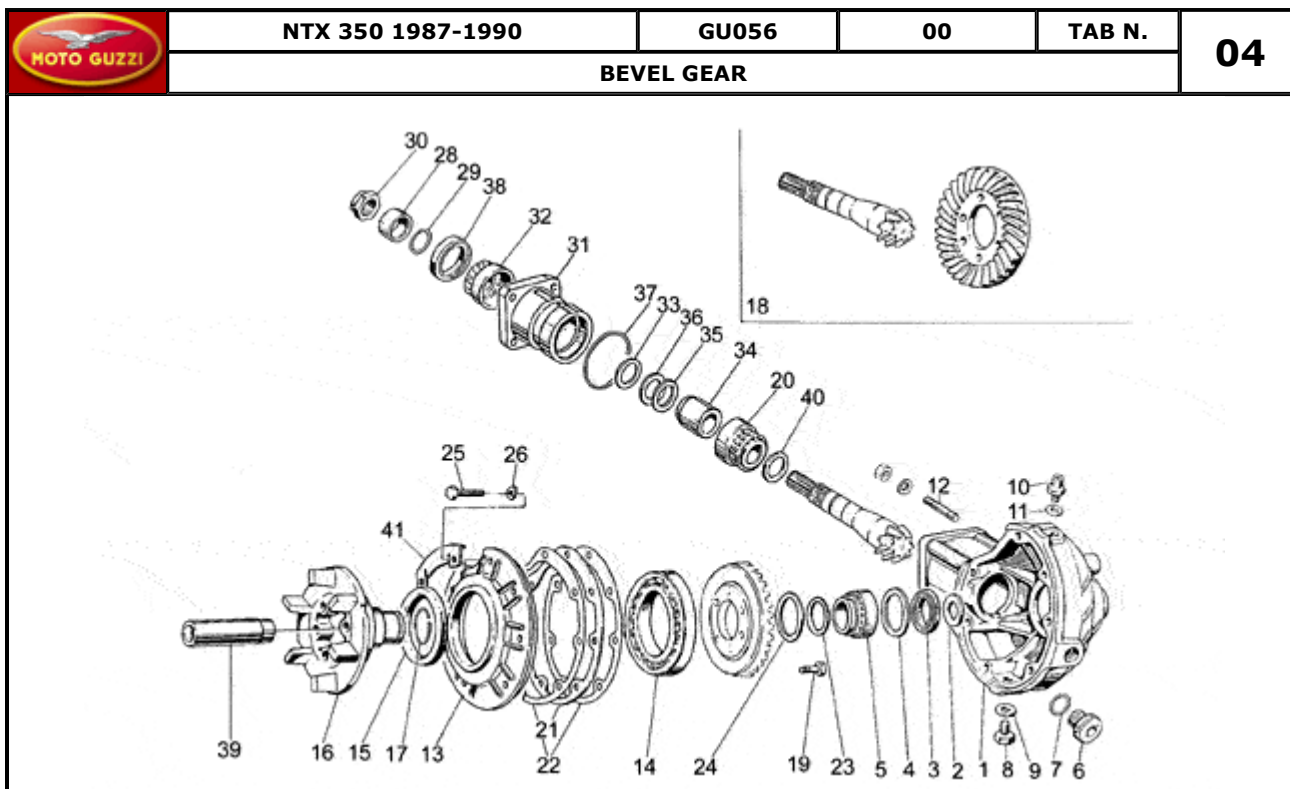

Pos.	Description	Year	I_M	Country	Version	Code	Q.ty	P.Cod.
1	Transmission cover	-	-	-	-	GU31350331	1	
2	Clearance washer	-	-	-	-	GU19351900	1	
3	Gasket ring	-	-	-	-	GU70403547	11	
4	Clearance washer	-	-	-	-	GU19351100	1	
5	Roller bearing 35x50x17	-	-	-	-	GU92252235	1	
6	Oil filler plug	-	-	-	-	GU31351200	1	
7	O-ring 20,24X2,62	-	-	-	-	GU90706203	1	
8	Plug	-	-	-	-	GU95980611	1	
9	Gasket	-	-	-	-	GU10528900	1	
10	Breather plug	-	-	-	-	GU31206500	1	
11	Gasket	-	-	-	-	GU10528900	1	
12	Stud bolt	-	-	-	-	GU96508055	1	
13	Cover	-	-	-	-	GU27350410	1	
14	Ball bearing 70x110x13	-	-	-	-	GU92201070	1	
15	Gasket ring 75x90x8	-	-	-	-	GU90407590	1	
16	Pin	-	-	-	-	GU19351402	1	
17	Stop ring	-	-	-	-	GU90353030	1	
18	Bevel gear Z=8/31	-	-	-	-	GU20354621	1	
19	Screw	-	-	-	-	GU19356320	6	
20	Tap.roller bearing	-	-	-	-	GU92249223	1	
21	Spacer 1,1 mm	-	-	-	-	GU19355406	1	
	Spacer 1,6 mm	-	-	-	-	GU19355413	1	
	Spacer 1,5 mm	-	-	-	-	GU19355412	1	
	Spacer 1,4 mm	-	-	-	-	GU19355411	1	
	Spacer 1,2 mm	-	-	-	-	GU19355408	1	
	Spacer 1 mm	-	-	-	-	GU19355404	1	
	Spacer 0,9 mm	-	-	-	-	GU19355402	1	
	Spacer 0,8 mm	-	-	-	-	GU19355400	1	
	Spacer 1,3 mm	-	-	-	-	GU19355410	1	
22	Gasket	-	-	-	-	GU19350700	2	
23	Thrust washer	-	-	-	-	GU19352300	1	
24	Thrust washer	-	-	-	-	GU19353500	1	
25	Screw M8X25	-	-	-	-	GU19357660	7