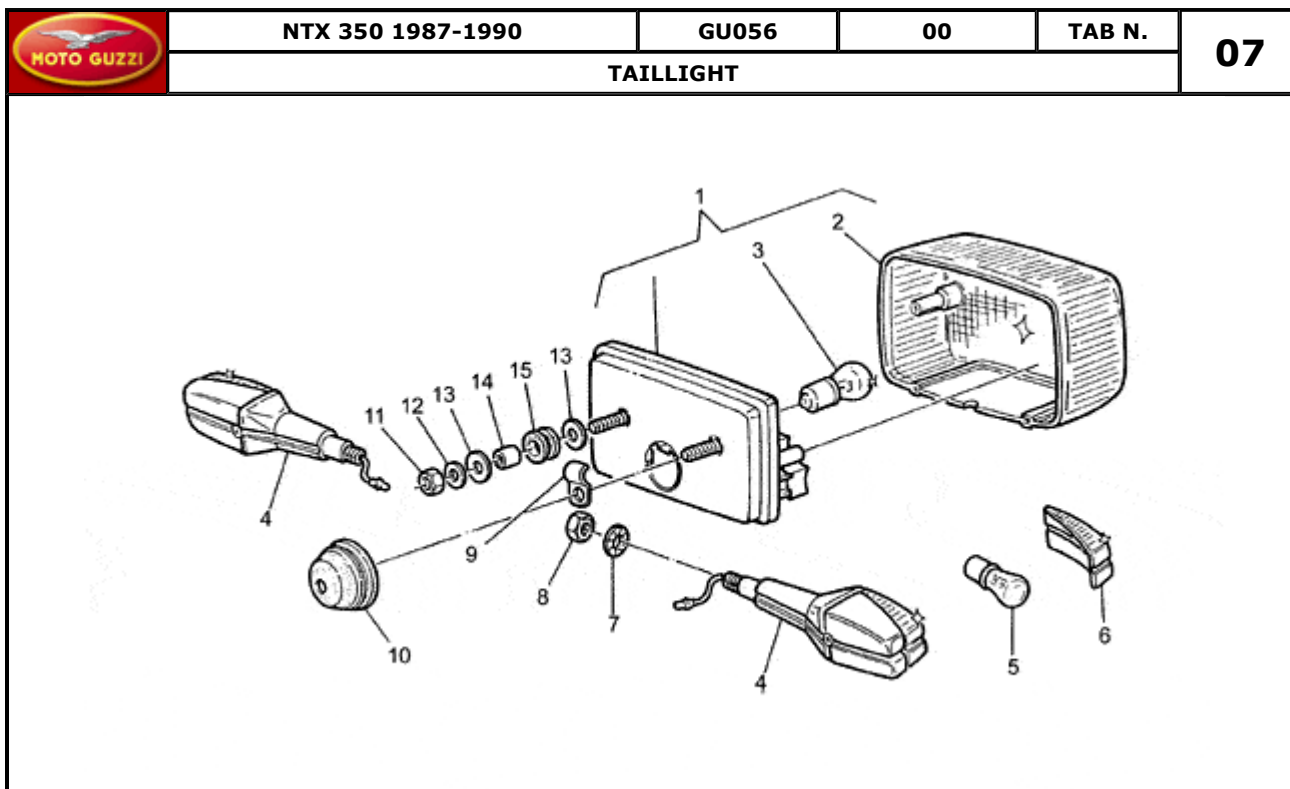

Pos.	Description	Year	I_M	Country	Version	Code	Q.ty	P.Cod.
1	Stud bolt	-	-	-	-	GU27742010	1	
2	Taillight	-	-	-	-	GU27740911	1	
3	Lamp 12V/5-21W	-	-	-	-	GU93450224	1	
4	Rear turn indicator	-	-	-	-	GU27751611	2	
5	Lamp 12V-10W	-	-	-	-	GU93450129	2	
6	Turn indicator lens	-	-	-	-	GU28753750	2	
7	Notched washer	-	-	-	-	GU95022110	2	
8	Nut	-	-	-	-	GU92602411	2	
9	U-bolt	-	-	-	-	GU93301175	1	
10	Rubber spacer	-	-	-	-	GU27741310	1	
11	Nut	-	-	-	-	GU92602206	2	
12	Notched washer	-	-	-	-	GU95021106	2	
13	Washer 6,2X18X1	-	-	-	-	GU95100118	4	
14	Spacer	-	-	-	-	GU91180607	2	
15	Rubber spacer	-	-	-	-	GU91551062	2