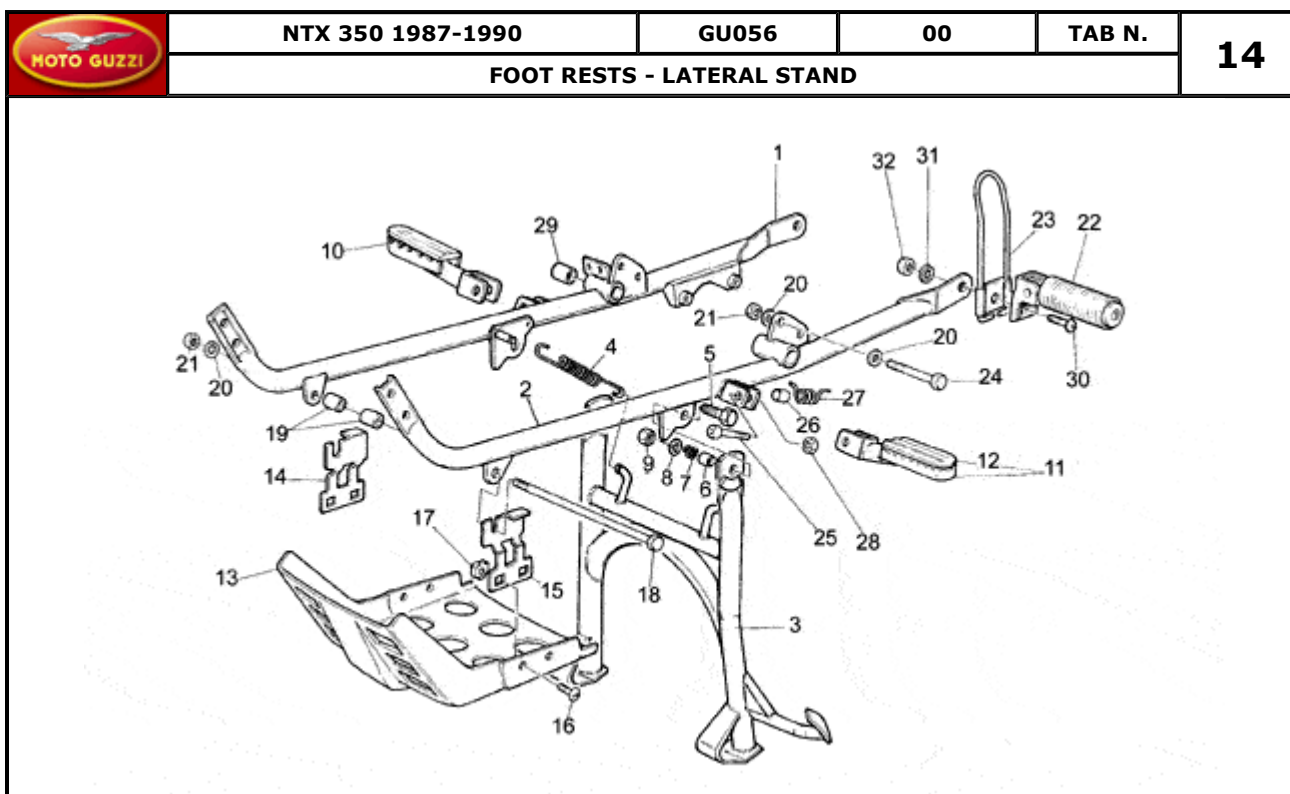

Pos.	Description	Year	I_M	Country	Version	Code	Q.ty	P.Cod.
1	RH cradle arm	-	-	-	-	gr GU274203151	1	
2	LH cradle arm	-	-	-	-	gr GU274221151	1	
3	Central stand	-	-	-	-	gr GU274303151	1	
4	Lateral stand spring	-	-	-	-	GU12434001	2	
5	Screw	-	-	-	-	GU98054530	2	
6	Spacer	-	-	-	-	GU91181114	2	
7	Spring	-	-	-	-	GU94322215	1	
8	Washer	-	-	-	-	GU95000210	3	
9	Nut M10x1,5	-	-	-	-	GU92630510	2	
10	RH Foot rests	-	-	-	-	GU27440210	1	
11	LH Foot rests	-	-	-	-	GU27441310	1	
12	Footrest rubber	-	-	-	-	GU27443210	2	
13	Sump guard	-	-	-	32196C	GU27019610	1	
14	Plate	-	-	-	-	GU27019810	1	
15	Plate	-	-	-	-	GU27019811	1	
16	Screw	-	-	-	-	GU98326014	4	
17	Captive nut	-	-	-	-	GU92660601	4	
18	Screw	-	-	-	-	GU27429515	1	
19	Bush	-	-	-	-	GU19017000	1	
20	Washer	-	-	-	-	GU95007210	5	
21	Nut	-	-	-	-	GU92601210	3	
22	Rear footrest	-	-	-	-	GU27442320	2	
23	LH front footrest guard	-	-	-	-	GU27447520	2	
24	Screw	-	-	-	-	GU98072565	2	
25	Screw	-	-	-	-	GU98820445	2	
26	Spacer	-	-	-	-	GU91180817	2	
27	Spring	-	-	-	-	GU27441110	2	
28	Nut	-	-	-	-	GU92630108	2	
29	Bush 19 mm	-	-	-	-	GU18252050	4	
30	Screw	-	-	-	-	GU98231022	2	
31	Washer 10,5X21X1	-	-	-	-	GU14018400	2	
32	Nut	-	-	-	-	GU92601210	2