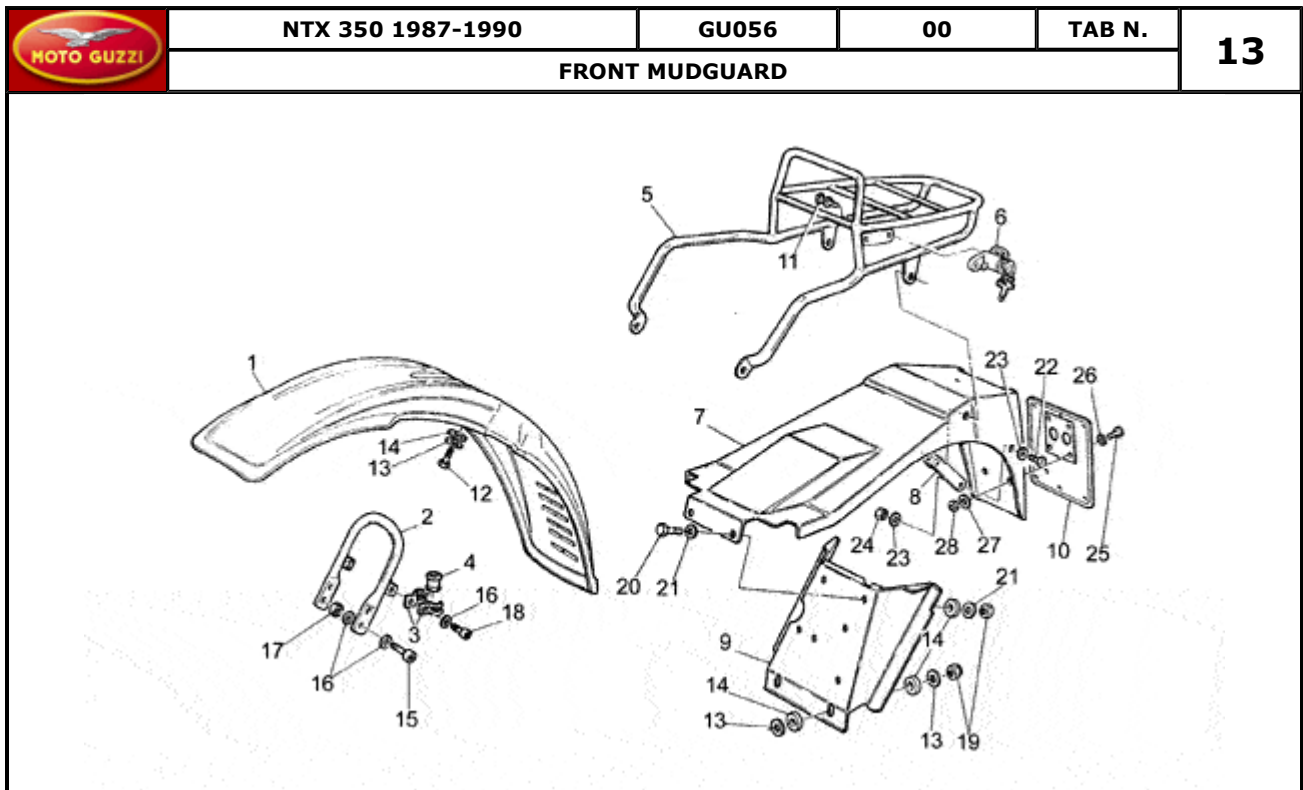

Pos.	Description	Year	I_M_	Country	Version	Code	Q.ty	P.Cod.
1	Front mudguard	-	-	-	-	g GU27434416	1	
	Front mudguard	-	-	-	-	r GU27434415	1	
2	Mudguard support U-bolt	-	-	-	-	GU27436615	1	
3	Hose clamp	-	-	-	-	GU27651315	4	
4	Ring	-	-	-	-	GU17658260	2	
5	Luggage rack	-	-	-	-	GU27466510	1	
6	Helmet lock	-	-	-	-	GU66466815	1	
7	Rear mudguard	-	-	-	-	GU27437010	1	
8	Support bracket	-	-	-	-	GU27437871	1	
9	Splash guard	-	-	-	-	GU27438716	1	
10	Number plate holder	-	-	-	-	GU01474630	1	
11	Shear rivet	-	-	-	-	GU66468115	2	
12	Screw	-	-	-	-	GU98054325	4	
13	Washer 6,4x12x1,2	-	-	-	-	GU95100141	12	
14	Rubber spacer	-	-	-	-	GU93110060	14	
15	Screw	-	-	-	-	GU98610325	4	
16	Special washer	-	-	-	-	GU61013800	12	
17	Nut	-	-	-	-	GU92601206	4	
18	Screw	-	-	-	-	GU98612312	2	
19	Nut M6x1	-	-	-	-	GU92630106	4	
20	Screw	-	-	-	-	GU98054330	2	
21	Washer	-	-	-	-	GU95000206	4	
22	Screw	-	-	-	-	GU98074314	2	
23	Washer	-	-	-	-	GU95000206	4	
24	Nut M6x1	-	-	-	-	GU92630206	2	
25	Screw	-	-	-	-	GU98200410	4	
26	Washer	-	-	-	-	GU95000204	4	
27	Washer	-	-	-	-	GU95129080	4	
28	Nut	-	-	-	-	GU92602204	4