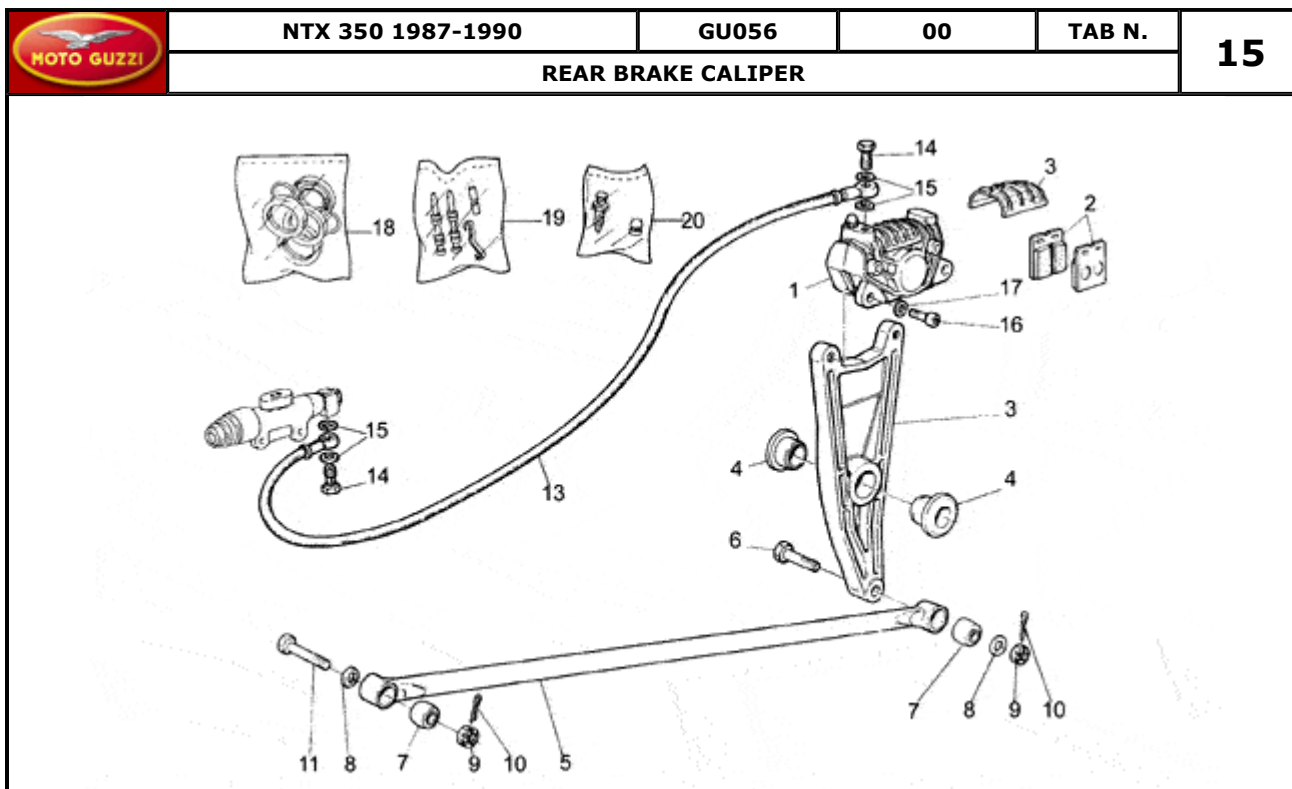

Pos.	Description	Year	I_M_	Country	Version	Code	Q.ty	P.Cod.
1	Rear brake caliper	-	-	-	-	GU23653011	1	
2	Pads pair BREMBO	-	-	-	-	GU27654610	1	
3	Clamp	-	-	-	-	GU27655810	1	
4	Bush	-	-	-	-	GU27636010	2	
5	Rod	-	-	-	-	GU27636610	1	
6	Screw	-	-	-	-	GU27636910	1	
7	Silent-block	-	-	-	-	GU27551810	2	
8	Washer	-	-	-	-	GU27636711	2	
9	Nut	-	-	-	-	GU92731100	2	
10	Split pin	-	-	-	-	GU95401218	2	
11	Screw	-	-	-	-	GU27636810	1	
13	Rear brake hose	-	-	-	-	GU27657110	1	
14	Oil pipe screw *	-	-	-	-	GU95990028	2	
15	Gasket	-	-	-	-	GU25656100	4	
16	Screw	-	-	-	-	GU98612422	2	
17	Spring washer 8x15x0,3	-	-	-	-	GU61270300	2	
18	Brake caliper rev. kit BREMBO	-	-	-	-	GU39659000	1	
19	Pins+spring BREMBO	-	-	-	-	GU39659100	1	
20	Bleeder+cap BREMBO D.6	-	-	-	-	GU65659200	1