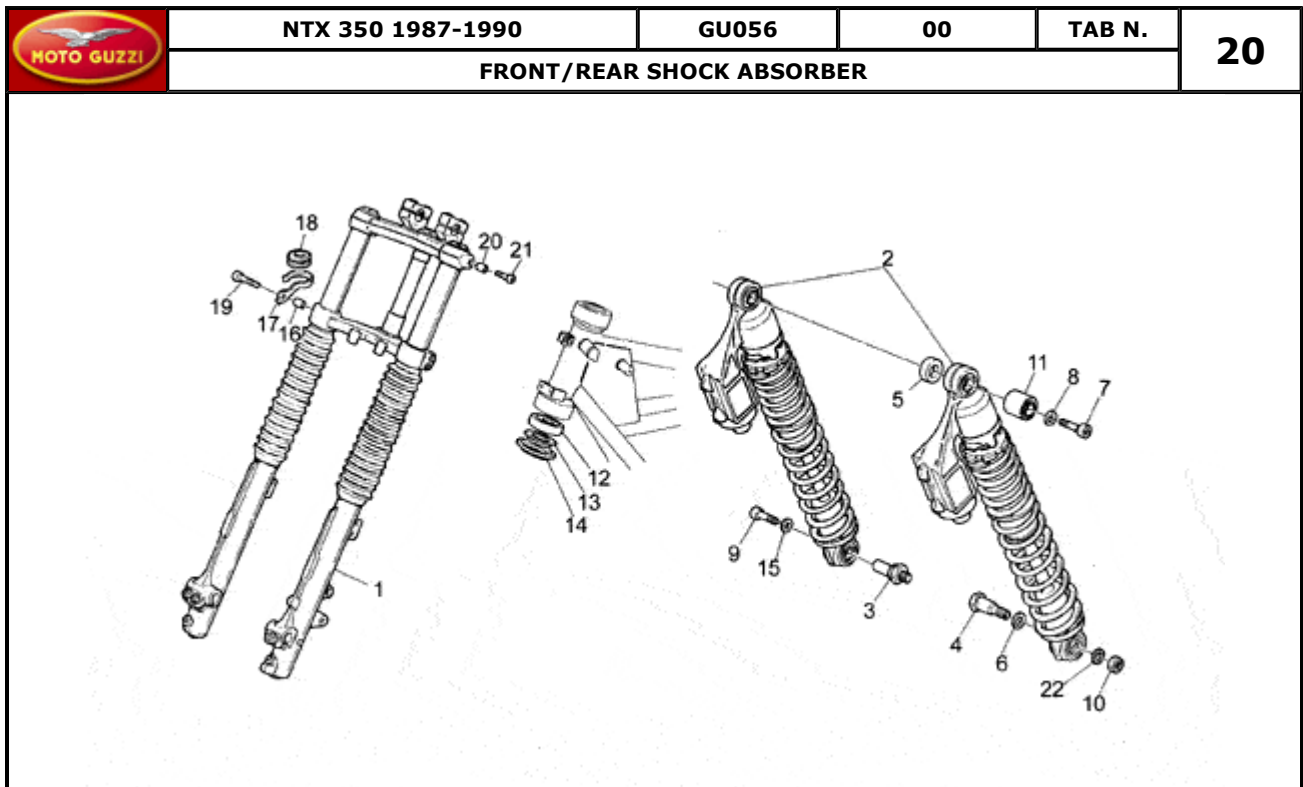

Pos.	Description	Year	I_M_	Country	Version	Code	Q.ty	P.Cod.
1	Front fork	-	-	-	-	g	GU27490216	1
	Front fork	-	-	-	-	r	GU27490215	1
2	Shock absorber-pair	-	-	-	-	-	GU31999236	1
3	Pin	-	-	-	-	-	GU23555281	1
4	Pin	-	-	-	-	-	GU23555280	1
5	Spacer	-	-	-	-	-	GU91181407	2
6	Washer	-	-	-	-	-	GU95007210	1
7	Screw	-	-	-	-	-	GU98832420	2
8	Washer	-	-	-	-	-	GU95007208	2
9	Screw	-	-	-	-	-	GU98830416	1
10	Nut	-	-	-	-	-	GU92602411	1
11	Silent-block	-	-	-	-	-	GU27530532	4
12	Tap.roller bearing	-	-	-	-	-	GU92249225	2
13	Clearance washer	-	-	-	-	-	GU14516700	2
14	Dust cover	-	-	-	-	-	GU14517000	2
15	Washer	-	-	-	-	-	GU95100256	1
16	Spacer	-	-	-	-	-	GU27504915	1
17	Cable-guide	-	-	-	-	-	GU27658415	2
18	Ring	-	-	-	-	-	GU27658215	2
19	Screw M6X35	-	-	-	-	-	GU98620335	1
20	Spacer	-	-	-	-	-	GU91180802	1
21	Screw M8X40	-	-	-	-	-	GU98620440	1
22	Notched washer	-	-	-	-	-	GU95022110	1