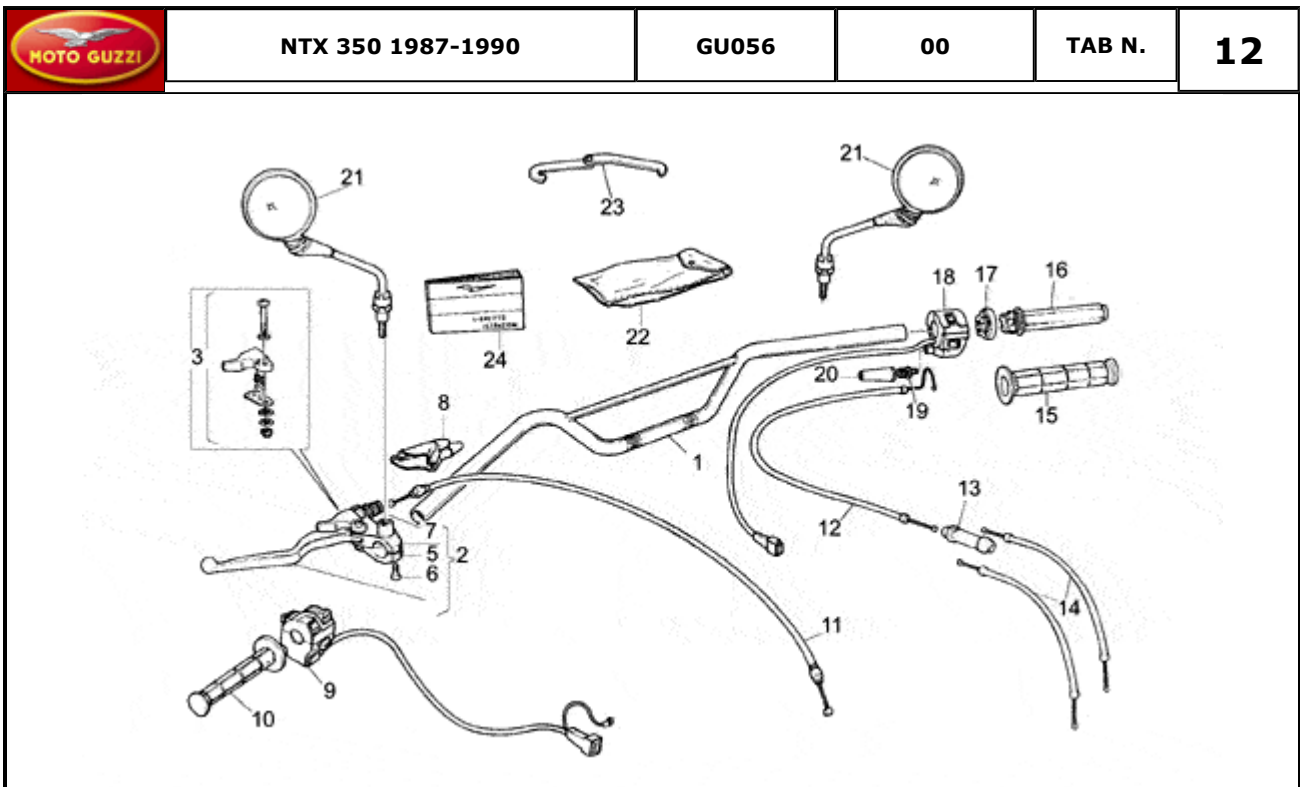

Pos.	Description	Year	I_M_	Country	Version	Code	Q.ty	P.Cod.
1	Handlebar	-	-	-	-	GU27600315	1	
2	Clutch lever cpl.	-	-	-	-	GU30605530	1	
3	Starter lever	-	-	-	-	GU27659415	1	
5	U-bolt	-	-	-	-	GU27601015	1	
6	Screw	-	-	-	-	GU27601215	2	
7	Register	-	-	-	-	GU30602500	1	
8	Protection	-	-	-	-	GU27663815	1	
9	LH lights selector	-	-	-	-	GU27738015	1	
10	Handgrip - pair	-	-	-	-	GU19999415	1	
11	Clutch cable	-	-	-	-	GU27093015	1	
12	Throttle cable	-	-	-	-	GU27117515	1	
13	Splitter	-	-	-	-	GU30607910	1	
14	Throttle cable	-	-	-	-	GU27117775	2	
15	Handgrip - pair	-	-	-	-	GU19999415	1	
16	Mobile body	-	-	-	-	GU27603815	1	
17	Steering block	-	-	-	-	GU27604415	1	
18	Throttle	-	-	-	-	GU27738815	1	
19	Adjuster screw	-	-	-	-	GU27603715	1	
20	Cap	-	-	-	-	GU27117615	1	
21	Rearview mirror	-	-	-	-	GU27769475	2	
22	Toolkit	-	-	-	-	GU28929940	1	
23	Shock abs. adj. Wrench	-	-	-	-	GU19912700	1	
24	Operator's handbook	-	-	D	-	GU27900018	1	
	Operator's handbook	-	-	I	-	GU27900015	1	
	Operator's handbook	-	-	UK	-	GU27900016	1	
	Operator's handbook	-	-	F	-	GU27900017	1