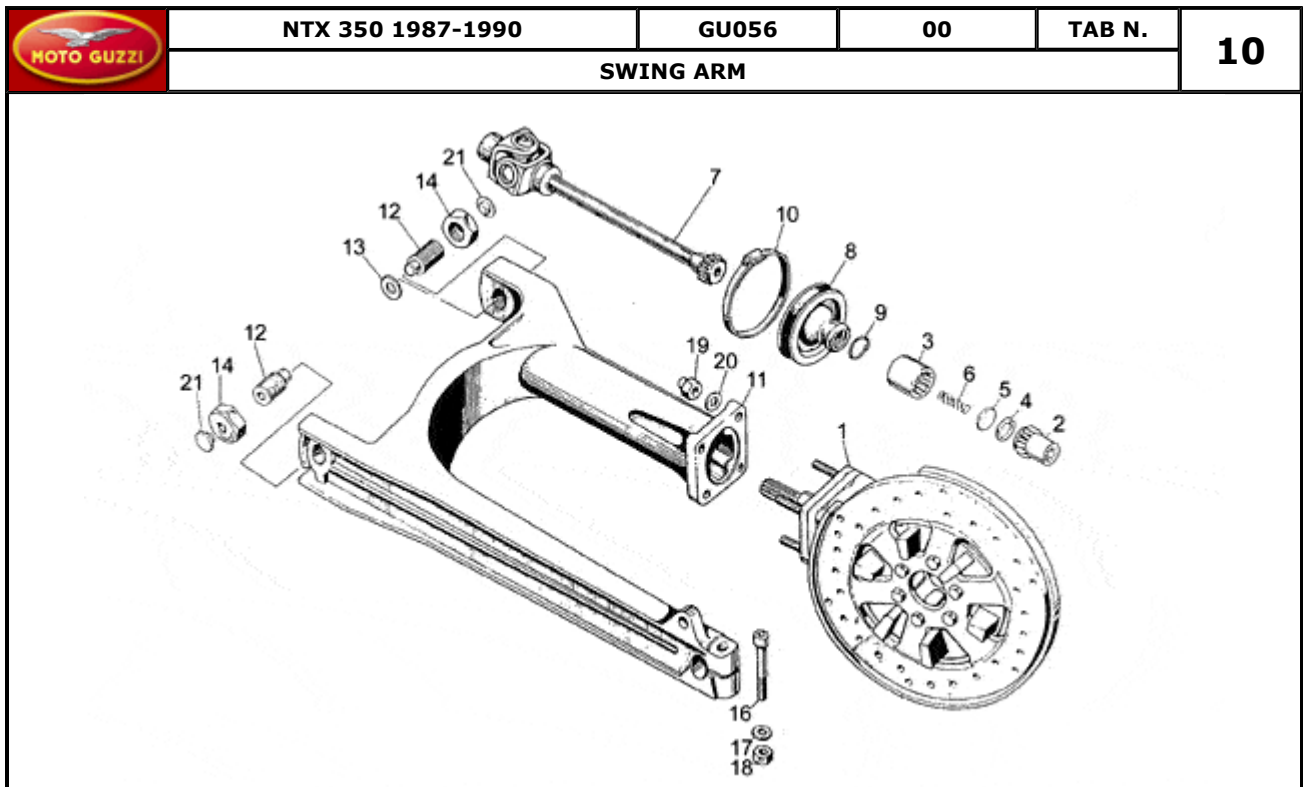

Pos.	Description	Year	I_M_	Country	Version	Code	Q.ty	P.Cod.
1	Transmission complete	-	-	-	-	GU31350231	1	
2	Hose	-	-	-	-	GU19327701	1	
3	Hose	-	-	-	-	GU19328801	1	
4	Circlip	-	-	-	-	GU90272023	1	
5	Disc	-	-	-	-	GU19327601	1	
6	Spring	-	-	-	-	GU94321099	1	
7	Coupling	-	-	-	-	GU23328081	1	
8	Protection collar	-	-	-	-	GU23548080	1	
9	Spring	-	-	-	-	GU23548180	1	
10	Hose clamp	-	-	-	-	GU93305074	1	
11	Swing arm	-	-	-	-	GU23540210	1	
12	Pin	-	-	-	-	GU19547000	2	
13	Spacer	-	-	-	-	GU35214300	2	
14	Nut	-	-	-	-	GU14547800	1	
16	Screw	-	-	-	-	GU98620545	1	
17	Washer 10,2x18x2	-	-	-	-	GU95004210	1	
18	Nut	-	-	-	-	GU92602210	1	
19	Cap nut	-	-	-	-	GU92781082	4	
20	Washer 8,4X13X0,8	-	-	-	-	GU14615901	4	
21	Plug	-	-	-	-	GU93180105	2