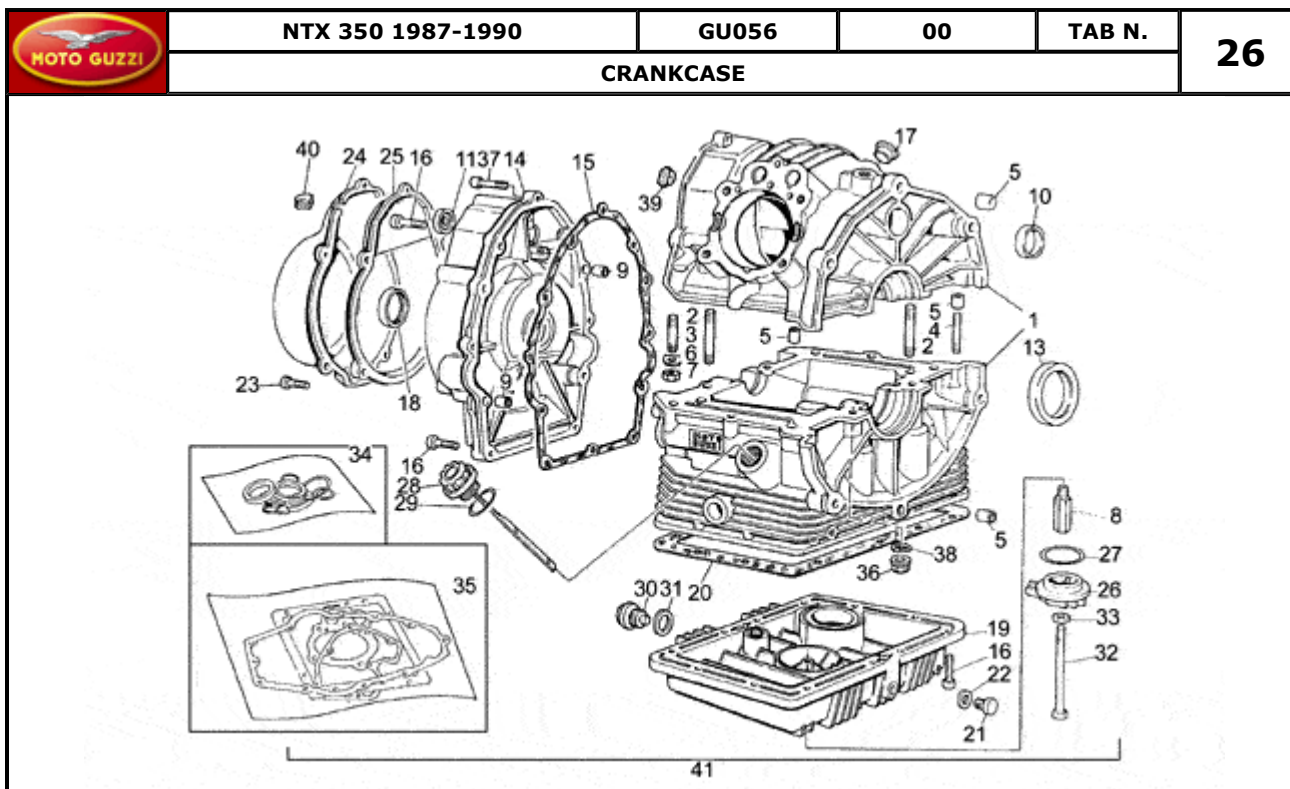

Pos.	Description	Year	I_M_	Country	Version	Code	Q.ty	P.Cod.
1	Crankcase	-	-	-	-	GU31000100	1	
2	Stud bolt	-	-	-	-	GU96451560	4	
3	Stud bolt	-	-	-	-	GU96451430	4	
4	Stud bolt	-	-	-	-	GU96508055	2	
5	Bush	-	-	-	-	GU19015020	4	
6	Spring washer 8x15x0,3	-	-	-	-	GU61270300	6	
7	Nut	-	-	-	-	GU92601208	6	
8	Union	-	-	-	-	GU19003800	1	
9	Bush 6,6x9x13	-	-	-	-	GU19002020	2	
10	Plug	-	-	-	-	GU19016320	1	
11	Gasket ring	-	-	-	-	GU90401530	1	
13	Gasket ring	-	-	-	-	GU90405367	1	
14	Timing system cover	-	-	-	-	GU31001431	1	
15	Gasket	-	-	-	-	GU19001200	1	
16	Screw	-	-	-	-	GU98610325	22	
17	Plug	-	-	-	-	GU19017120	1	
18	Gasket ring 28x38x7	-	-	-	-	GU90402840	1	
19	Motor oil cup	-	-	-	-	GU23003510	1	
20	Gasket	-	-	-	-	GU19003602	1	
21	Oil plug	-	-	-	-	GU95980213	1	
22	Gasket	-	-	-	-	GU10528900	1	
23	Hex socket screw M6x18	-	-	-	-	GU98610335	5	
24	Cover	-	-	-	-	GU27001636	1	
25	Flange	-	-	-	-	GU27001136	1	
26	Plug	-	-	-	-	GU31003431	1	
27	O-ring	-	-	-	-	GU90706444	1	
28	Oil filler plug	-	-	-	-	GU19004920	1	
29	Gasket ring	-	-	-	-	GU90706282	1	
30	Oil filler plug	-	-	-	-	GU28004950	1	
31	Gasket 20,1x28x2	-	-	-	-	GU95100709	1	
32	Bolt	-	-	-	-	GU98072490	1	
33	Gasket 8,25x15x1	-	-	-	-	GU12154200	1	
34	Oil seals - set	-	-	-	-	GU31999565	1