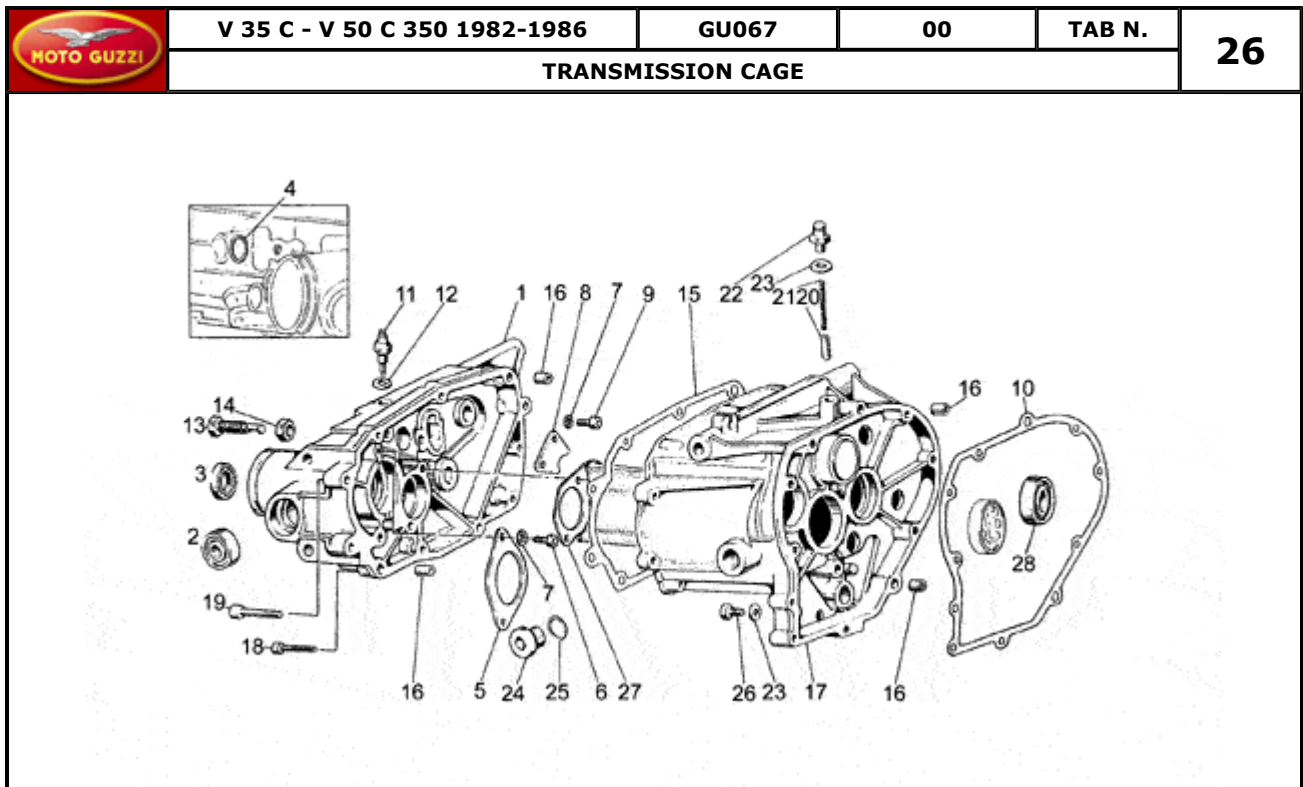

Pos.	Description	Year	I_M	Country	Version	Code	Q.ty	P.Cod.
1	Box cover	-	-	-	-	GU19200821	1	
2	Bearing 15x35x11	-	-	-	-	GU92204215	2	
3	Gasket ring 28x40x7	-	-	-	-	GU90402841	1	
4	O-ring 13,95x2,92	-	-	-	-	GU90706140	1	
5	Plate	-	-	-	-	GU19213820	1	
6	Screw	-	-	-	-	GU98622314	4	
7	Washer 6,4x10x0,7	-	-	-	-	GU14217901	6	
8	Plate	-	-	-	-	GU19235800	1	
9	Screw	-	-	-	-	GU98622314	2	
10	Gasket	-	-	-	-	GU19200320	1	
11	Sensor	-	-	-	-	GU19207220	1	
12	Gasket 8,25x15x1	-	-	-	-	GU12154200	1	
13	Screw M12x1,25	-	-	-	-	GU19237800	1	
14	Low nut M12x1,25	-	-	-	-	GU92602512	1	
15	Gasket	-	-	-	-	GU19201120	1	
16	Bush 6,6x9x13	-	-	-	-	GU19002020	4	
17	Transmission cage	-	-	-	-	GU19200222	1	
18	Screw M6X30	-	-	-	-	GU98620330	7	
19	Screw M8X35	-	-	-	-	GU98620435	4	
20	Pawl	-	-	-	-	GU55234700	1	
21	Lever return spring	-	-	-	-	GU94321067	1	
22	Breather plug	-	-	-	-	GU19206501	1	
23	Gasket	-	-	-	-	GU10528900	2	
24	Oil plug	-	-	-	-	GU12022600	1	
25	O-ring 20,24X2,62	-	-	-	-	GU90706203	1	
26	Oil level plug	-	-	-	-	GU95980214	1	
27	Oil bulhead	-	-	-	-	GU19208220	1	
28	Ball bearing 20x42x12	-	-	-	-	GU92201120	1