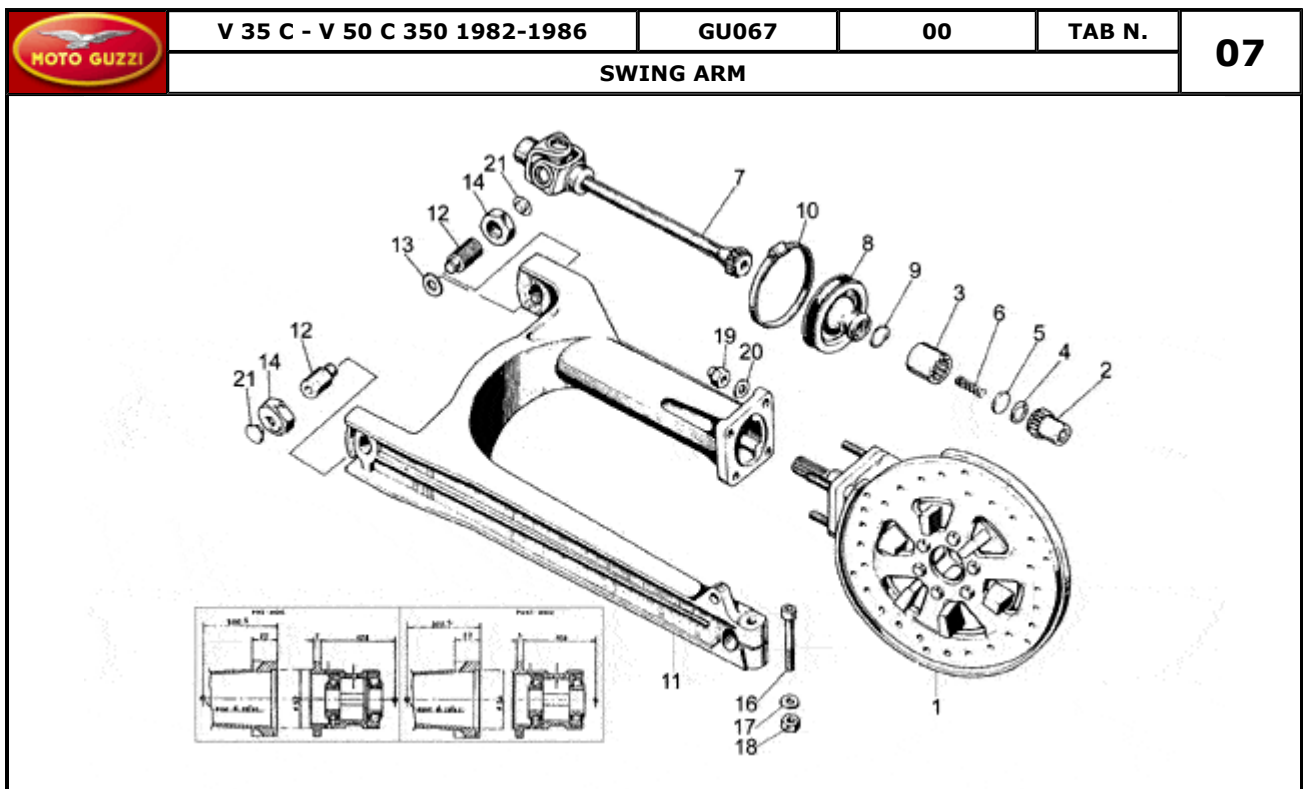

Pos.	Description	Year	I_M	Country	Version	Code	Q.ty	P.Cod.
1	Transmission box assy., grey	-	-	-	-	GU20350220	1	
2	Hose	-	-	-	-	GU19327701	1	
3	Hose	-	-	-	-	GU19328801	1	
4	Circlip	-	-	-	-	GU90272023	1	
5	Disc	-	-	-	-	GU19327601	1	
6	Spring	-	-	-	-	GU94321099	1	
7	Coupling	-	-	-	-	GU23328081	1	
8	Protection collar	-	-	-	-	GU23548080	1	
9	Spring	-	-	-	-	GU23548180	1	
10	Hose clamp	-	-	-	-	GU93305074	1	
11	Rear fork grey	-	-	-	T4-V50C	GU31540281	1	
	Rear fork grey	-	-	-	T3-V35C	GU31540281	1	
12	Pin	-	-	-	-	GU19547000	2	
13	Spacer	-	-	-	-	GU35214300	1	
14	Nut	-	-	-	-	GU14547800	2	
16	Screw	-	-	-	-	GU98820545	1	
17	Washer 10,2x18x2	-	-	-	-	GU95004210	1	
18	Nut	-	-	-	-	GU92602210	1	
19	Nut	-	-	-	-	GU92781081	4	
20	Washer 8,4X13X0,8	-	-	-	-	GU14615901	4	
21	Plug	-	-	-	-	GU93180105	2