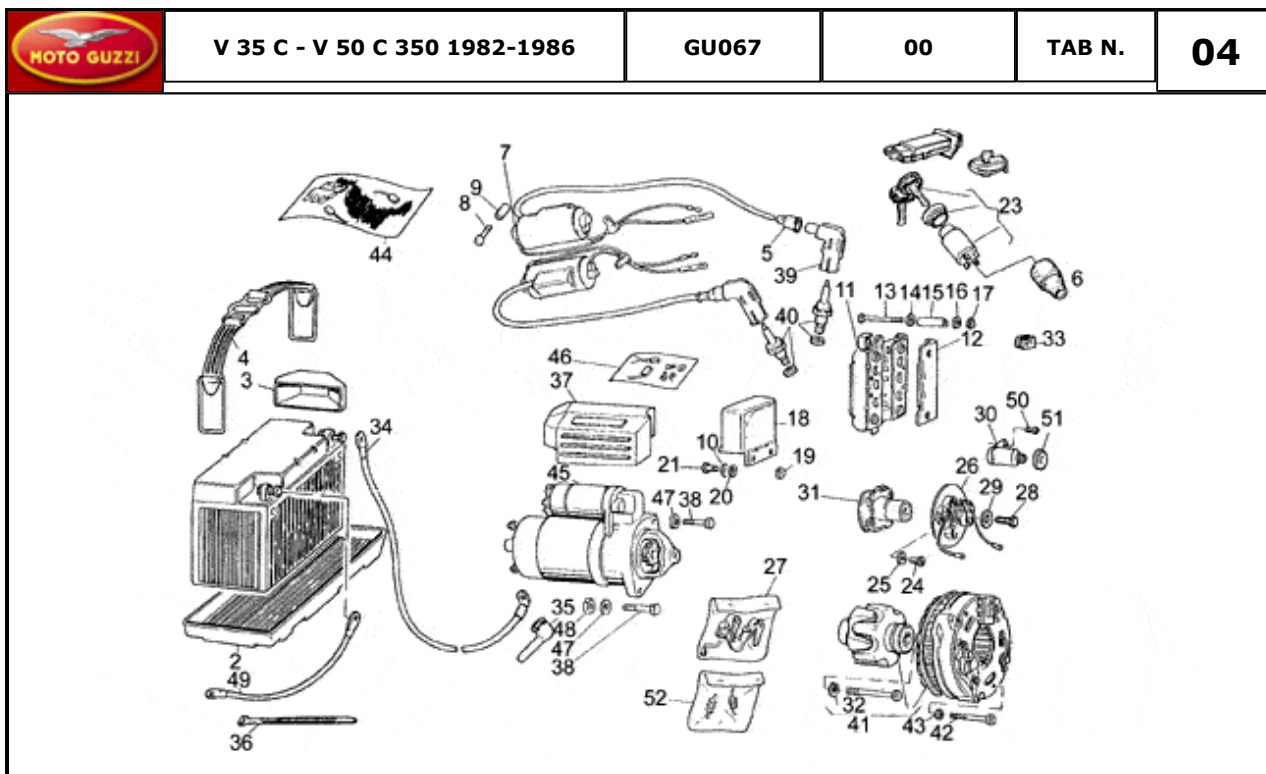

Pos.	Description	Year	I_M	Country	Version	Code	Q.ty	P.Cod.
2	Float chamber	-	-	-	-	GU14707000	1	
3	Accumulator fixing wedge	-	-	-	-	GU14705350	1	
4	Clamp	-	-	-	-	GU19704800	1	
5	Cap	-	-	-	-	GU14717600	2	
6	Ring nut	-	-	-	-	GU19741336	1	
7	HT coil	-	-	-	-	GU31716560	2	
8	Hex socket screw M5X45	-	-	-	-	GU98620245	4	
9	Spacer	-	-	-	-	GU91180721	4	
10	Washer	-	-	-	-	GU95000206	2	
11	Bosch rectifier	-	-	-	-	GU17704300	1	
12	Cover	-	-	-	-	GU61704200	1	
13	Screw	-	-	-	-	GU98052245	4	
14	Washer 6,4x12x1,2	-	-	-	-	GU95100141	2	
15	Spacer	-	-	-	-	GU91180627	4	
16	Spring washer 5,3X10X0,5	-	-	-	-	GU95129100	4	
17	Nut	-	-	-	-	GU92602205	4	
18	Voltage regulator BOSCH	-	-	-	-	GU29703800	1	
19	Nut	-	-	-	-	GU92602206	2	
20	Special washer	-	-	-	-	GU61013800	2	
21	Screw	-	-	-	-	GU98054312	2	
23	Main switch	-	-	-	-	GU31735360	1	
24	Screw	-	-	-	-	GU98290512	2	
25	Washer	-	-	-	-	GU95000205	2	
26	Plate	-	-	-	00399N	GU27708520001	1	
27	Contact rev. kit	-	-	-	-	GU19709620	1	
28	Screw	-	-	-	-	GU98054314	1	
29	Washer 6.3X17X1.5	-	-	-	-	GU95100126	1	
30	Capacitor	-	-	-	-	GU19708620	2	
31	Spark advance	-	-	-	-	GU19708480	1	
32	Screw	-	-	-	-	GU14712459	1	
33	Rubber spacer	-	-	-	-	GU19007700	1	
34	Wire	-	-	-	-	GU19748000	1	
35	Cap	-	-	-	-	GU19707100	2	
36	Hose clamp 3,6x20,6	-	-	-	-	GU14609650	20