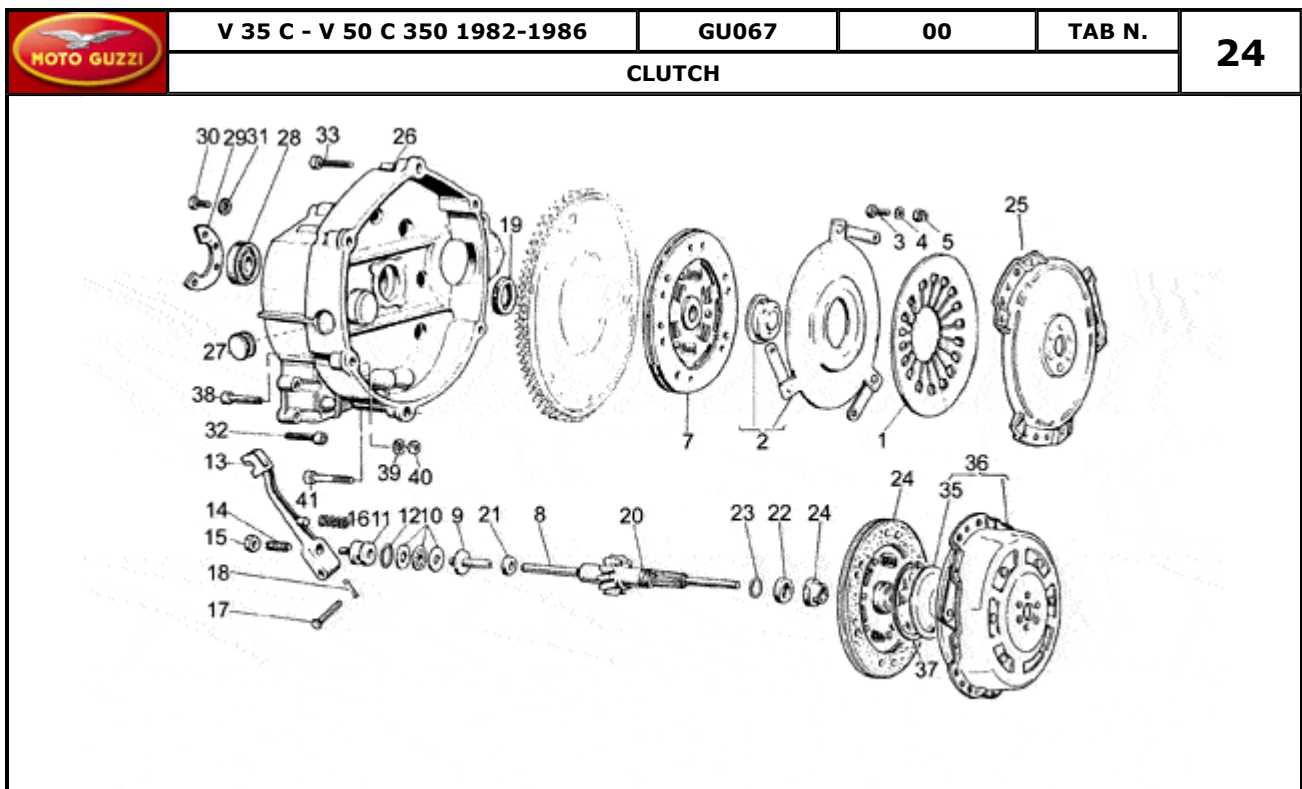

Pos.	Description	Year	I_M_	Country	Version	Code	Q.ty	P.Cod.
1	Belleville spring	-	-	-	V35C	GU19084100	1	
	Belleville spring	-	-	-	V50C	GU19084100	1	
2	Pressure plate	-	-	-	-	GU19082501	1	
3	Screw	-	-	-	-	GU98054214	3	
4	Washer	-	-	-	-	GU95004205	3	
5	Nut	-	-	-	-	GU92630105	3	
7	Driven clutch disc	-	-	-	-	GU27084420	1	
8	Rod	-	-	-	-	GU20085720	1	
9	Inner body	-	-	-	-	GU14086000	1	
10	Thrust bearing	-	-	-	-	GU12087001	1	
11	Outer body	-	-	-	-	GU14086100	1	
12	O-ring 17,13x2,62	-	-	-	-	GU90706170	1	
13	Clutch release shaft	-	-	-	-	GU14090201	1	
14	Adjuster screw	-	-	-	-	GU14090400	1	
15	Nut M8X1	-	-	-	-	GU92602508	1	
16	Lever return spring	-	-	-	-	GU94321105	1	
17	Pin 7x39	-	-	-	-	GU95780271	1	
18	Split pin	-	-	-	-	GU95500222	1	
19	Gasket ring 28x40x7	-	-	-	-	GU90402841	1	
20	Transmission shaft Z=13	-	-	-	V35C	GU19210720	1	
	Transmission shaft Z=14	-	-	-	V50C	GU19210740	1	
21	Gasket ring 6x16x7	-	-	-	-	GU90400616	1	
22	Spacer	-	-	-	-	GU19213720	1	
23	Gasket ring 18,77X1,78	-	-	-	-	GU90706188	1	
24	Nut	-	-	-	-	GU19356700	1	
25	Clutch drum	-	-	-	-	GU19080300	1	
26	Clutch drum	-	-	-	-	GU19200422	1	
27	Plug	-	-	-	-	GU93180220	1	
28	Bearing 20X47X14	-	-	-	-	GU92201220	1	
29	Bearing fixing plate	-	-	-	-	GU19203420	1	
30	Screw	-	-	-	-	GU98054314	3	
31	Washer 6,4x10x0,7	-	-	-	-	GU14217901	3	
32	Screw M6X30	-	-	-	-	GU98620330	11