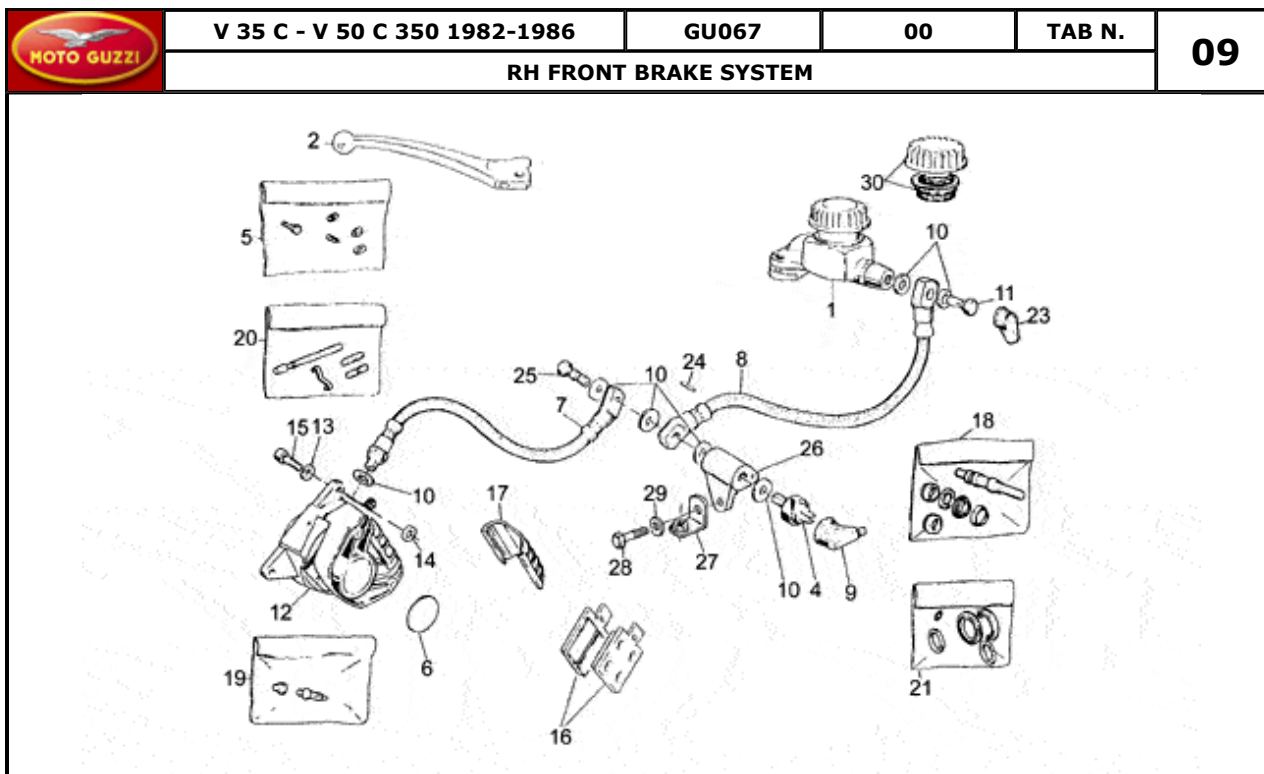

Pos.	Description	Year	I_M_	Country	Version	Code	Q.ty	P.Cod.
1	Front master cilinder	-	-	-	-	GU28660178	1	
2	Front brake lever	-	-	-	-	GU14605650	1	
4	Brake light switch	-	-	-	-	GU25657001	1	
5	Lever overhaul kit	-	-	-	-	GU17659450	1	
6	Brake caliper decal	-	-	-	-	GU19652700	1	
7	Brake fluid line	-	-	-	-	GU63657121	1	
8	Pipe	-	-	-	-	GU18657140	1	
9	Cap	-	-	-	-	GU12735100	1	
10	Gasket	-	-	-	-	GU25656100	7	
11	Oil pipe screw *	-	-	-	-	GU95990028	1	
12	RH front brake caliper Grimeca	-	-	-	29895C	GU31652365	1	
13	Spring washer 8x15x0,3	-	-	-	-	GU61270300	2	
14	Washer 8,5X18X0,5	-	-	-	-	GU95100250	2	
	Washer 8,5X18X0,8	-	-	-	-	GU95100251	2	
15	Screw	-	-	-	-	GU98622422	2	
16	Pads pair GRIMECA	-	-	-	29895C	GU31654665	2	
	Pads pair BREMBO	-	-	-	-	GU27654610	1	
17	Brake caliper cover BREMBO	-	-	-	-	GU39654700	1	
	Brake caliper cover GRIMECA	-	-	-	29895C	GU31654765	1	
18	Rear pump rev. kit	-	-	-	-	GU17659352	1	
19	Bleeder+cap GRIMECA	-	-	-	29895C	GU31659265	1	
	Bleeder+cap BREMBO D.6	-	-	-	-	GU65659200	1	
20	Pins+spring GRIMECA	-	-	-	29895C	GU31659165	2	
	Pins+spring BREMBO	-	-	-	-	GU39659100	1	
21	Brake caliper rev. kit GRIMECA	-	-	-	29895C	GU66659031	1	
	Brake caliper rev. kit BREMBO	-	-	-	-	GU39659000	1	
23	Cap	-	-	-	-	GU39663801	1	
24	Pin	-	-	-	-	GU95510311	1	
25	Oil pipe connector screw	-	-	-	-	GU95990034	1	
26	Distributor	-	-	-	-	GU14656800	1	
27	Plate	-	-	-	-	GU19498060	1	
28	Hex screw M6X20	-	-	-	-	GU98054320	1	
29	Special washer	-	-	-	-	GU61013800	1	
30	Tank cap	-	-	-	-	GU17661052	1