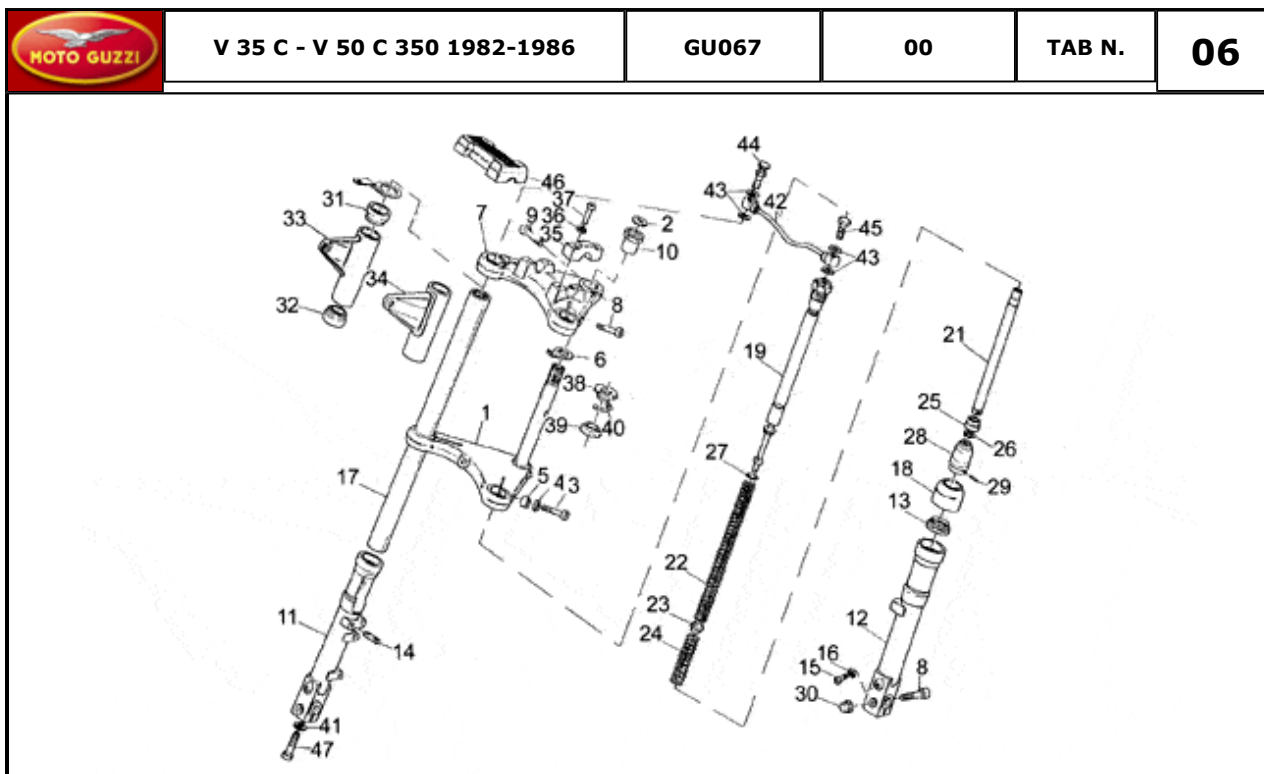

Pos.	Description	Year	I_M	Country	Version	Code	Q.ty	P.Cod.
1	Lower plate	-	-	-	-	GU62494021	1	
2	Plug	-	-	-	-	GU17517700	1	
3	Hex screw M10X55	-	-	-	-	GU98072555	2	
4	Washer	-	-	-	-	GU95007210	2	
5	Spacer	-	-	-	-	GU91181016	2	
6	Washer	-	-	-	-	GU62493200	1	
7	Upper plate	-	-	-	-	GU27493135	1	
8	Screw M10X40	-	-	-	-	GU98620540	2	
9	Screw	-	-	-	-	GU98622535	1	
10	Bush	-	-	-	-	GU14516600	1	
11	RH sleeve	-	-	-	-	GU625225201	1	
	RH sleeve	-	-	-	T5-V35C	GU23522520	1	
12	LH sleeve	-	-	-	T5-V35C	GU23522620	1	
	LH sleeve	-	-	-	-	GU625226201	1	
13	Oil seal	-	-	-	-	GU90403449	2	
14	Stud bolt	-	-	-	-	GU96508021	4	
15	Screw	-	-	-	-	GU98622312	2	
16	Washer 6,25x10x1,5	-	-	-	-	GU95100116	2	
17	Sleeve	-	-	-	-	GU62525421	2	
18	Dust cover	-	-	-	-	GU14524500	2	
19	Shock absorber	-	-	-	-	GU19526460	2	
21	Pipe	-	-	-	-	GU14527800	2	
22	Spring	-	-	-	-	GU19526960	2	
23	Spacer	-	-	-	-	GU18527960	2	
24	Return spring	-	-	-	-	GU18526660	2	
25	Fork pump ring	-	-	-	-	GU14527900	2	
26	Circlip	-	-	-	-	GU90271014	2	
27	Gasket ring	-	-	-	-	GU90706266	2	
28	Cup	-	-	-	-	GU19527460	2	
29	Dowel	-	-	-	-	GU95510308	2	
30	Nut	-	-	-	-	GU92781100	2	
31	Ring	-	-	-	-	GU17492700	4	
32	Ring	-	-	-	-	GU93110352	2	
33	RH headlight supp.	-	-	-	-	GU62496121	1