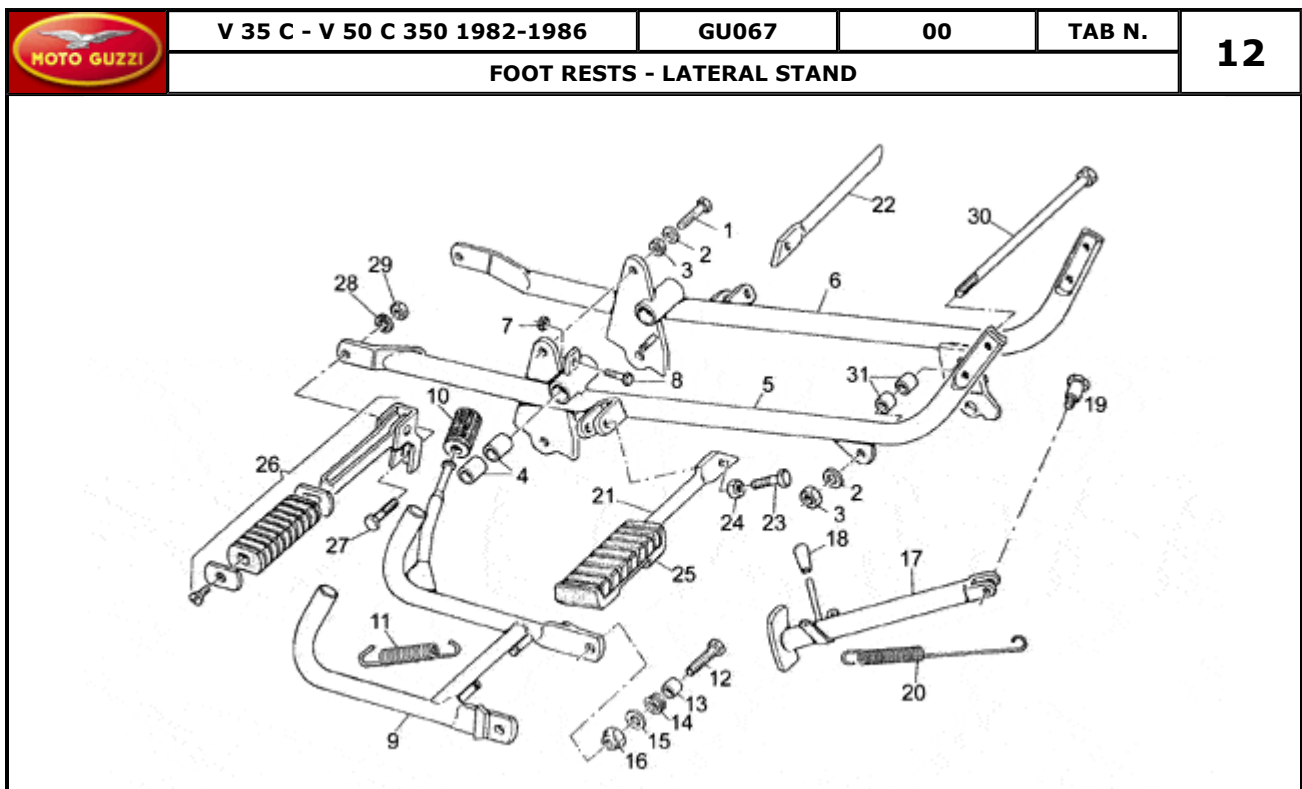

Pos.	Description	Year	I_M	Country	Version	Code	Q.ty	P.Cod.
1	Screw	-	-	-	-	GU98052565	2	
2	Washer 10,2x18x2	-	-	-	-	GU95004210	4	
3	Nut	-	-	-	-	GU92602210	4	
4	Bush 19 mm	-	-	-	-	GU18252050	4	
5	RH cradle arm	-	-	-	-	GU23420380	1	
6	LH cradle arm	-	-	-	-	GU23422180	1	
7	Nut	-	-	-	-	GU92602205	1	
8	Hex screw M6X22	-	-	-	-	GU98054322	1	
9	Central stand	-	-	-	-	GU19430305	1	
10	Rubber pedal	-	-	-	-	GU13432640	1	
11	Lateral stand spring	-	-	-	-	GU12434001	2	
12	Screw	-	-	-	-	GU98054530	2	
13	Spacer	-	-	-	-	GU91181114	2	
14	Spring	-	-	-	-	GU94322215	1	
15	Washer	-	-	-	-	GU95000210	2	
16	Nut M10x1,5	-	-	-	-	GU92630510	2	
17	Side arm	-	-	-	-	GU19432060	1	
18	Lockup rubber	-	-	-	-	GU19433000	1	
19	Pin	-	-	-	-	GU99105129	1	
20	Spring	-	-	-	-	GU19434000	2	
21	RH pipe	-	-	-	-	GU39440700	1	
22	LH pipe	-	-	-	-	GU39441800	1	
23	Screw	-	-	-	-	GU98820430	2	
24	Nut M8X1,25	-	-	-	-	GU92602208	2	
25	Front footrest	-	-	-	-	GU39443200	2	
26	Rear footrest	-	-	-	-	GU61442300	2	
27	Hex screw M10X22	-	-	-	-	GU98054522	2	
28	Notched washer	-	-	-	-	GU95021110	2	
29	Nut	-	-	-	-	GU92602410	2	
30	Pin M10x250	-	-	-	-	GU53429500	1	
31	Bush	-	-	-	-	GU19017000	2