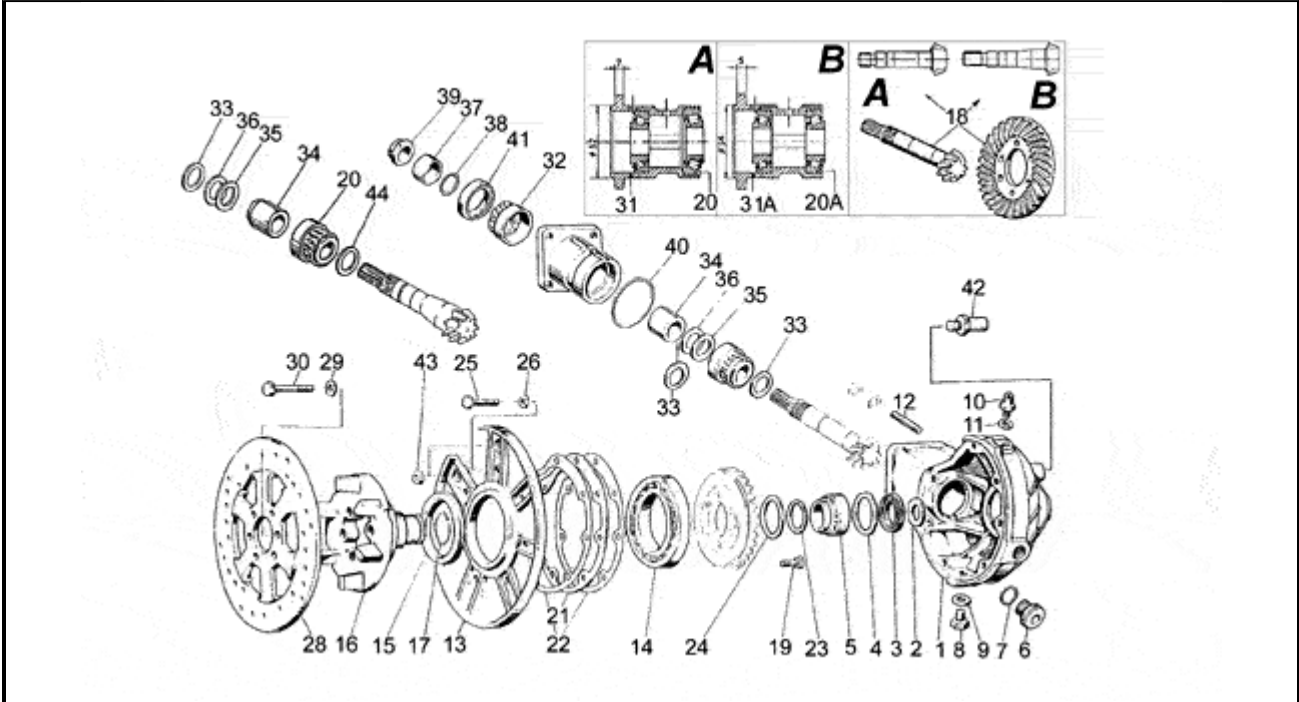

V 35 C - V 50 C 350 1982-1986

GU067

00

TAB N.

03

Pos.	Description	Year	I_M	Country	Version	Code	Q.ty	P.Cod.
1	Transmission housinggrey	-	-	-	-	GU31350380	1	
2	Clearance washer	-	-	-	-	GU19351900	1	
3	Gasket ring 35x47x7	-	-	-	-	GU90403547	1	
4	Clearance washer	-	-	-	-	GU19351100	1	
5	Roller bearing 35x50x17	-	-	-	-	GU92252235	1	
6	Oil plug	-	-	-	-	GU12022600	1	
7	O-ring 20,24X2,62	-	-	-	-	GU90706203	1	
8	Oil level plug	-	-	-	-	GU95980214	1	
9	Gasket	-	-	-	-	GU10528900	1	
10	Breather plug	-	-	-	-	GU19206501	1	
11	Gasket	-	-	-	-	GU10528900	1	
12	Stud bolt 8x46	-	-	-	T2-V50C	GU96508045	4	
	Stud bolt	-	-	-	T3-V35C	GU96508055	4	
	Stud bolt	-	-	-	T4-V50C	GU96508055	4	
	Stud bolt 8x46	-	-	-	T1-V35C	GU96508045	4	
13	Cover	-	-	-	-	GU19350421	1	
14	Ball bearing 70x110x13	-	-	-	-	GU92201070	1	
15	Gasket ring 75x90x8	-	-	-	-	GU90407590	1	
16	Pin	-	-	-	-	GU19351401	1	
17	Stop ring	-	-	-	-	GU90353030	1	
18	Bevel gear Z=8/31	-	-	-	-	GU20354621	1	
19	Screw	-	-	-	-	GU19356320	6	
20	Tap.roller bearing	-	-	-	T1-V35C	GU92249225	1	
	Roller bearing 20x47x14	-	-	-	T3-V35C	GU92249220	1	
	Roller bearing 20x47x14	-	-	-	T4-V50C	GU92249220	1	
	Tap.roller bearing	-	-	-	T2-V50C	GU92249221	1	
	Tap.roller bearing	-	-	-	T1-V35C	GU92249221	1	
	Tap.roller bearing	-	-	-	T3-V35C	GU92249223	1	
	Tap.roller bearing	-	-	-	T4-V50C	GU92249223	1	
	Tap.roller bearing	-	-	-	T2-V50C	GU92249225	1	
21	Spacer 1,6 mm	-	-	-	-	GU19355413	1	
	Spacer 1,5 mm	-	-	-	-	GU19355412	1	
	Spacer 1,4 mm	-	-	-	-	GU19355411	1	