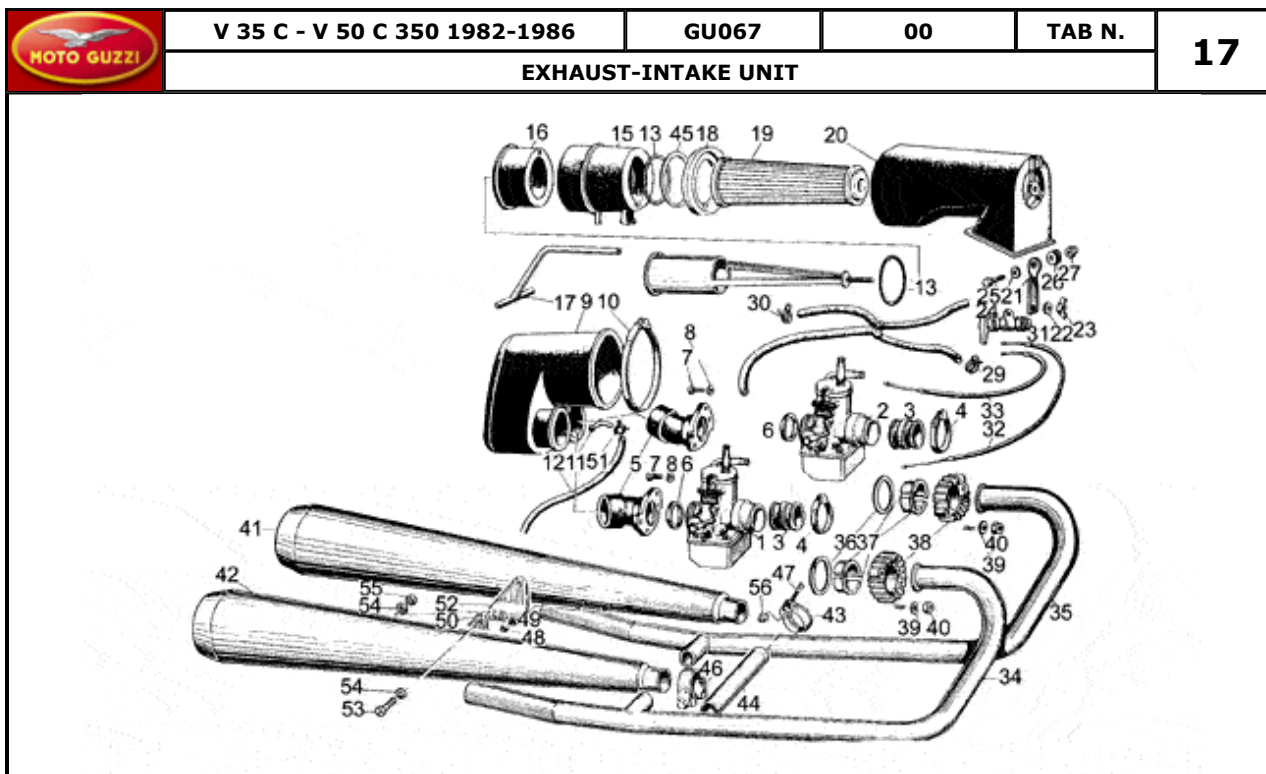

Pos.	Description	Year	I_M	Country	Version	Code	Q.ty	P.Cod.
1	Carburettor RH PHBH 28 BD	-	-	-	V50C	-	GU19112680	1
2	Carburettor LH PHBH 28 BS	-	-	-	V50C	-	GU19112681	1
3	Hose	-	-	-	V35C	-	GU19114320	2
	Hose	-	-	-	V50C	-	GU19114360	2
4	Hose clamp 32X52X8	-	-	-	-	-	GU93305032	4
5	Manifold	-	-	-	V35C	-	GU19114400	2
	Manifold	-	-	-	V50C	-	GU19114480	2
6	Gasket ring	-	-	-	V50C	-	GU19114680	2
	Gasket ring	-	-	-	V35C	-	GU90706315	2
7	Screw	-	-	-	-	-	GU98054214	4
8	Washer	-	-	-	-	-	GU95000205	4
9	Intake manifold	-	-	-	-	-	GU19114300	1
10	Hose clamp	-	-	-	-	-	GU93305092	1
11	Pipe	-	-	-	-	-	GU17114650	1
12	Breather pipe	-	-	-	-	-	GU00823942090	1
13	Gasket ring	-	-	-	-	-	GU90706552	2
15	Front hose	-	-	-	-	-	GU19156701	1
16	Rear hose	-	-	-	-	-	GU19156900	1
17	Breather pipe	-	-	-	-	-	GU19156001	1
18	Ring	-	-	-	-	-	GU17113450	1
19	Air filter	-	-	-	-	-	GU17113651	1
20	Filter cover	-	-	-	-	-	GU17114050	1
21	Plate	-	-	-	-	-	GU19114100	1
22	Spring washer 5,3X10X0,5	-	-	-	-	-	GU95129100	1
23	Nut	-	-	-	-	-	GU92670305	1
24	Screw	-	-	-	-	-	GU98052222	1
25	Washer 5,25x14x1,5	-	-	-	-	-	GU95100059	2
26	Rubber spacer	-	-	-	-	-	GU91551085	1
27	Nut	-	-	-	-	-	GU92630105	1
29	Hose clamp	-	-	-	-	-	GU61108400	2
30	Hose clamp D9	-	-	-	-	-	GU61108500	2
31	Starter	-	-	-	-	-	GU23133100	1
32	Choke cable	-	-	-	-	-	GU19133500	1
33	LH choke cable	-	-	-	-	-	GU19134000	1