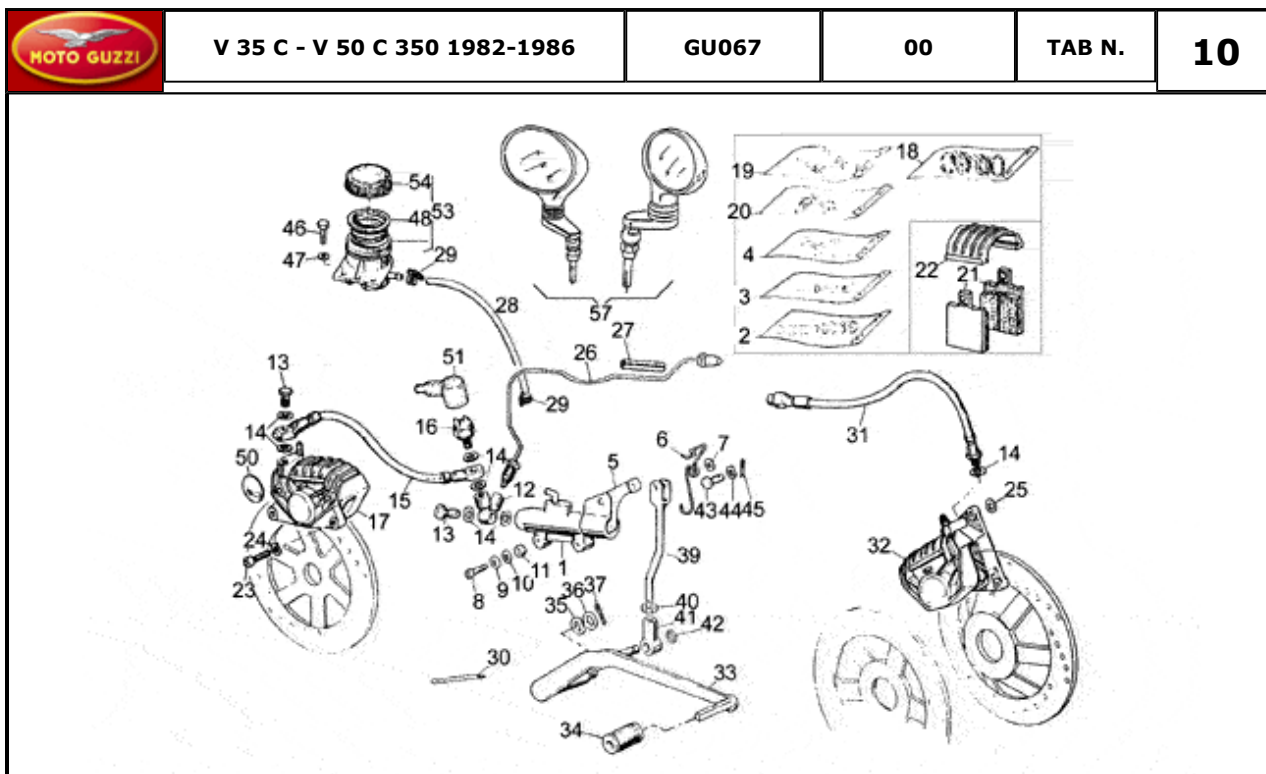

Pos.	Description	Year	I_M	Country	Version	Code	Q.ty	P.Cod.
1	Rear master cylinder	-	-	-	-	GU31666990	1	
2	Pump revision kit	-	-	-	-	GU17659350	1	
3	Lever overhaul kit	-	-	-	-	GU19659600	1	
4	Pump connection overhaul unit	-	-	-	-	GU19659500	1	
5	Rear brake lever	-	-	-	-	GU19667500	1	
6	Rear brake lever spring	-	-	-	-	GU19667600	1	
7	Washer 6,15x11x0,8	-	-	-	-	GU95004206	1	
8	Screw	-	-	-	-	GU98052326	2	
9	Washer	-	-	-	-	GU95000206	2	
10	Notched washer	-	-	-	-	GU95021106	2	
11	Nut	-	-	-	-	GU92602206	2	
12	Connection	-	-	-	-	GU19668000	1	
13	Oil pipe screw *	-	-	-	-	GU95990028	2	
14	Gasket	-	-	-	-	GU25656100	7	
15	Pipe	-	-	-	-	GU17658550	1	
16	Brake light switch	-	-	-	-	GU14657050	1	
17	Rear brake caliper	-	-	-	-	GU23653011	1	
18	Brake caliper rev. kit GRIMECA	-	-	-	29895C	GU66659031	1	
	Brake caliper rev. kit BREMBO	-	-	-	-	GU39659000	2	
19	Pins+spring GRIMECA	-	-	-	29895C	GU31659165	2	
	Pins+spring BREMBO	-	-	-	-	GU39659100	2	
20	Bleeder+cap GRIMECA	-	-	-	29895C	GU31659265	1	
	Bleeder+cap BREMBO D.6	-	-	-	-	GU65659200	2	
21	Pads pair GRIMECA	-	-	-	29895C	GU31654665	2	
	Pads pair BREMBO	-	-	-	-	GU27654610	1	
22	Brake caliper cover GRIMECA	-	-	-	29895C	GU31654765	1	
	Brake caliper cover BREMBO	-	-	-	-	GU39654700	2	
23	Screw	-	-	-	-	GU98622422	4	
24	Spring washer 8x15x0,3	-	-	-	-	GU61270300	4	
25	Washer 8,5X18X0,8	-	-	-	-	GU95100251	2	
	Washer 8,5X18X0,5	-	-	-	-	GU95100250	2	
26	Pipe	-	-	-	-	GU19658735	1	
27	Piston ring	-	-	-	-	GU17659650	3	
28	Pipe	-	-	-	-	GU00823947090	1