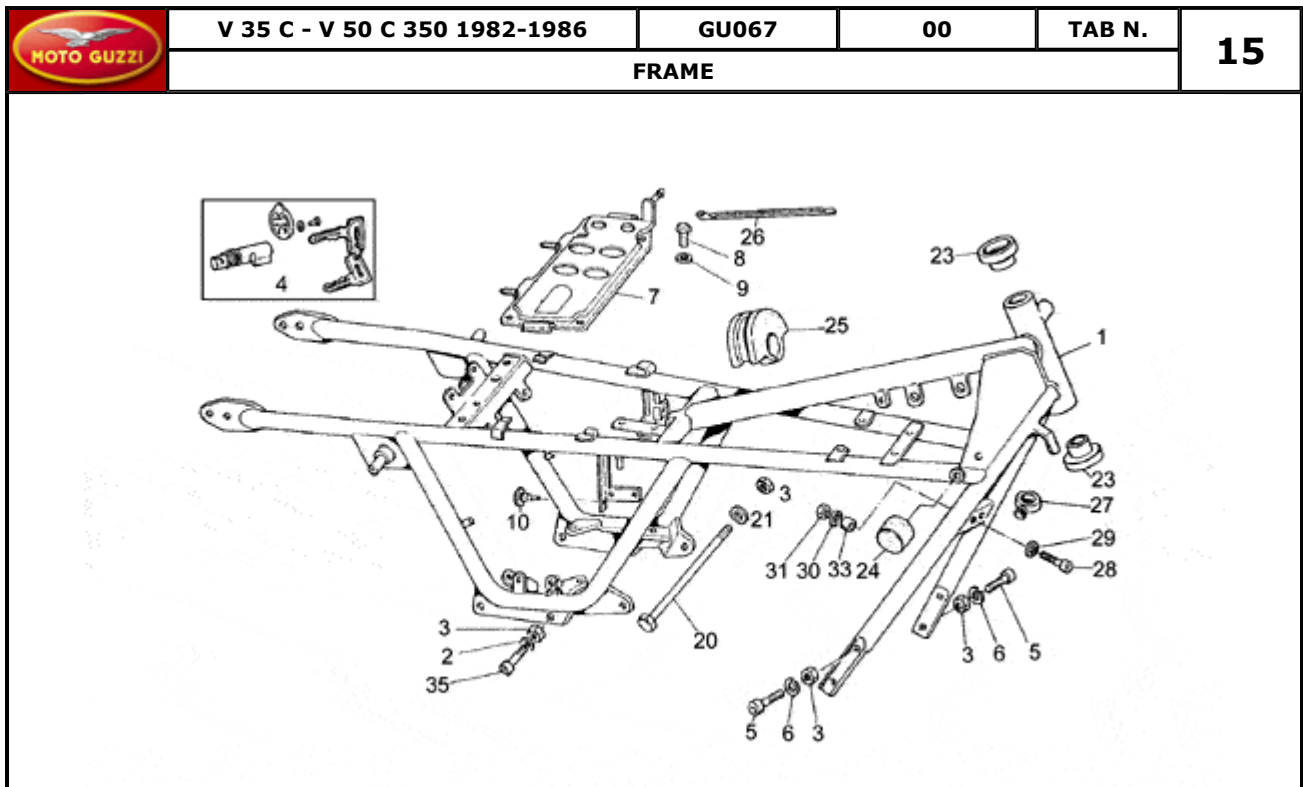

Pos.	Description	Year	I_M	Country	Version	Code	Q.ty	P.Cod.
1	Frame	-	-	-	-	GU23400180	1	
2	Washer 10,2x18x2	-	-	-	-	GU95004210	2	
3	Nut	-	-	-	-	GU92602210	7	
4	Lock	-	-	-	-	GU19782520	1	
5	Screw 25 mm	-	-	-	-	GU98622525	4	
6	Washer	-	-	-	-	GU95120105	4	
7	Plate	-	-	-	-	GU23418280	1	
8	Screw	-	-	-	-	GU98054418	4	
9	Washer	-	-	-	-	GU95004208	4	
10	Drift	-	-	-	-	GU19705900	3	
20	Pin M10x205	-	-	-	-	GU98110199	1	
21	Washer 10,2x18x2	-	-	-	-	GU95004210	3	
23	Plug	-	-	-	-	GU39515000	2	
24	Drift	-	-	-	-	GU39103400	2	
25	Drift	-	-	-	-	GU14107100	1	
26	Hose clamp 3,6x20,6	-	-	-	-	GU14609650	1	
27	Eyelet	-	-	-	-	GU19436500	1	
28	Screw	-	-	-	-	GU98830430	1	
29	Washer	-	-	-	-	GU95000208	1	
30	Spring washer	-	-	-	-	GU95021108	1	
31	Nut M8X1,25	-	-	-	-	GU92602208	1	
33	Spacer	-	-	-	-	GU91181016	1	
35	Screw	-	-	-	-	GU98052555	2