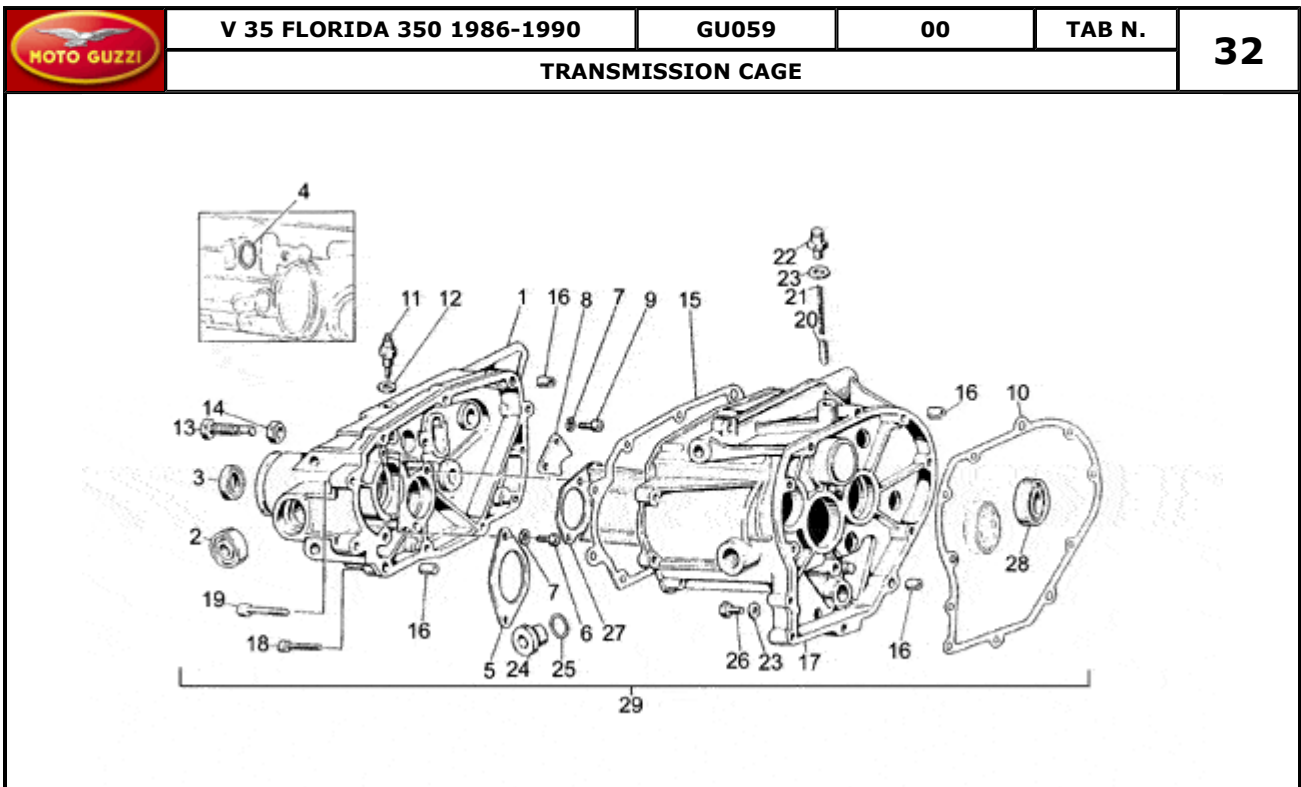

Pos.	Description	Year	I_M_	Country	Version	Code	Q.ty	P.Cod.
1	Box cover	-	-	-	-	GU31200801	1	
2	Bearing 15x35x11	-	-	-	-	GU92204215	2	
3	Gasket ring 28x40x7	-	-	-	-	GU90402841	1	
4	O-ring 13,95x2,92	-	-	-	-	GU90706140	1	
5	Plate	-	-	-	-	GU19213820	1	
6	Screw	-	-	-	-	GU98622314	4	
7	Washer 6,4x10x0,7	-	-	-	-	GU14217901	6	
8	Plate	-	-	-	-	GU19235800	1	
9	Screw	-	-	-	-	GU98622314	2	
10	Gasket	-	-	-	-	GU19200320	1	
11	Sensor	-	-	-	-	GU19207220	1	
12	Gasket 8,25x15x1	-	-	-	-	GU12154200	1	
13	Screw M12x1,25	-	-	-	-	GU19237800	1	
14	Low nut M12x1,25	-	-	-	-	GU92602512	1	
15	Gasket	-	-	-	-	GU19201120	1	
16	Bush 6,6x9x13	-	-	-	-	GU19002020	4	
17	Transmission cage	-	-	-	-	GU31200201	1	
18	Screw M6x30	-	-	-	-	GU98610330	7	
19	Screw	-	-	-	-	GU98610435	4	
20	Pawl	-	-	-	-	GU55234700	1	
21	Lever return spring	-	-	-	-	GU94321067	1	
22	Breather plug	-	-	-	-	GU31206500	1	
23	Gasket	-	-	-	-	GU10528900	2	
24	Oil filler plug	-	-	-	-	GU31351200	1	
25	O-ring 20,24X2,62	-	-	-	-	GU90706203	1	
26	Oil level plug	-	-	-	-	GU95980214	1	
27	Oil bulhead	-	-	-	-	GU19208220	1	
28	Ball bearing 20x42x12	-	-	-	-	GU92201120	1	
29	Gear box assy	-	-	-	-	GU31991500	1