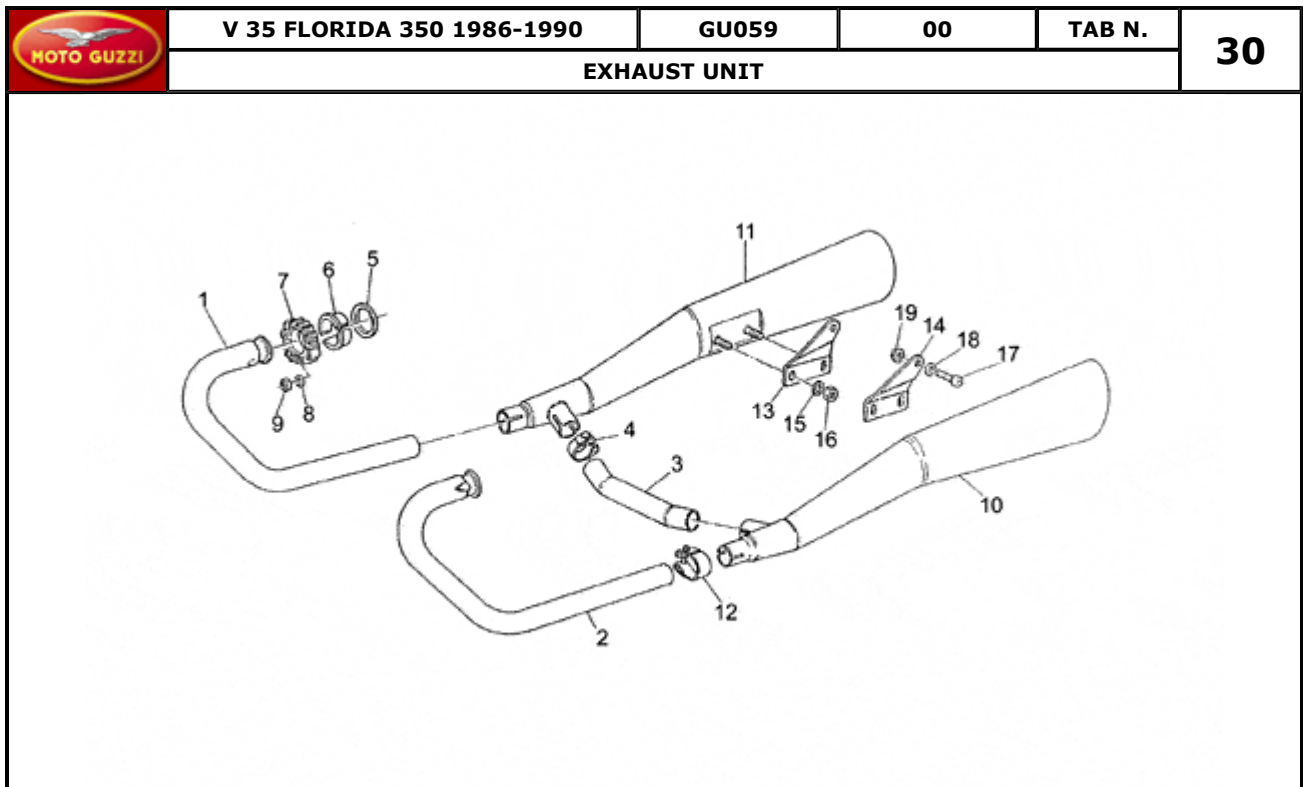

Pos.	Description	Year	I_M_	Country	Version	Code	Q.ty	P.Cod.
1	RH exhaust pipe	-	-	-	-	GU23120712	1	
2	LH exhaust pipe	-	-	-	-	GU23120713	1	
3	Pipe	-	-	-	-	GU23121110	1	
4	Hose clamp	-	-	-	-	GU23126910	2	
5	Gasket	-	-	-	-	GU19025280	2	
6	Spacer	-	-	-	-	GU61025400	4	
7	Exhaust ring nut	-	-	-	-	GU19121050	2	
8	Special washer	-	-	-	-	GU61013800	4	
9	Nut	-	-	-	-	GU92701062	4	
10	LH silencer	-	-	-	-	GU23122910	1	
11	RH silencer	-	-	-	-	GU23123010	1	
12	Hose clamp	-	-	-	-	GU14123400	2	
13	RH plate	-	-	-	-	GU23128610	1	
14	LH plate	-	-	-	-	GU23128710	1	
15	Spring washer 8x15x0,3	-	-	-	-	GU61270300	4	
16	Nut M8X1,25	-	-	-	-	GU92602208	4	
17	Screw	-	-	-	-	GU98622420	2	
18	Washer 8,4X13X0,8	-	-	-	-	GU14615901	4	
19	Nut	-	-	-	-	GU92660008	2