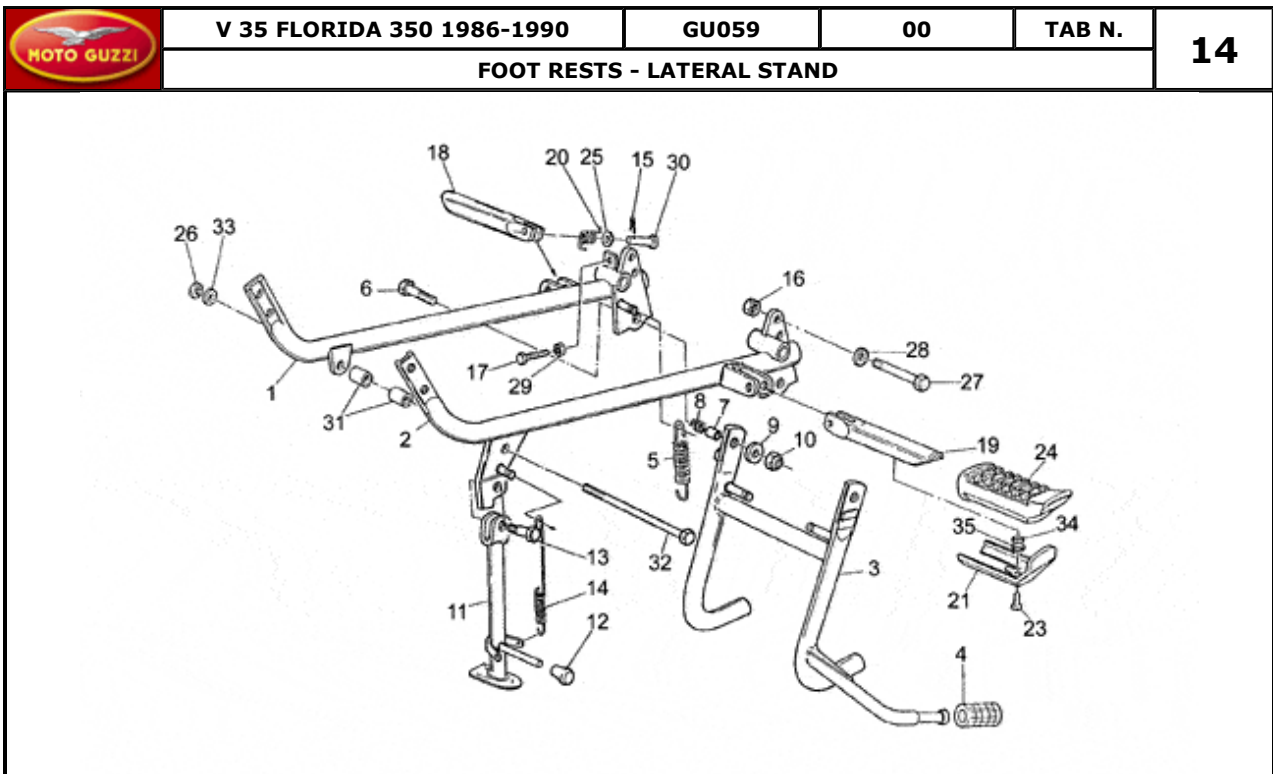

Pos.	Description	Year	I_M_	Country	Version	Code	Q.ty	P.Cod.
1	RH cradle arm	-	-	-	-	GU23420310	1	
2	LH cradle arm	-	-	-	-	GU23422110	1	
3	Central stand	-	-	-	-	GU23430310	1	
4	Rubber pedal	-	-	-	-	GU13432640	1	
5	Lateral stand spring	-	-	-	-	GU12434001	2	
6	Screw	-	-	-	-	GU98054530	2	
7	Spacer	-	-	-	-	GU91181114	2	
8	Spring	-	-	-	-	GU94322215	2	
9	Washer	-	-	-	-	GU95000210	2	
10	Nut M10x1,5	-	-	-	-	GU92630510	2	
11	Lateral stand	-	-	-	-	GU23432011	1	
12	Lockup rubber	-	-	-	-	GU19433000	1	
13	Pin	-	-	-	-	GU99105129	1	
14	Spring	-	-	-	-	GU23434010	2	
15	Split pin	-	-	-	-	GU95401215	2	
16	Nut	-	-	-	-	GU92602210	2	
17	Hex screw M6X22	-	-	-	-	GU98054322	1	
18	RH front foot rest pipe	-	-	-	-	GU23440710	1	
19	LH front foot rest pipe	-	-	-	-	GU23441810	1	
20	Spring	-	-	-	-	GU03441130	2	
21	Plate	-	-	-	-	GU23441210	2	
23	Screw	-	-	-	-	GU98054314	2	
24	Rubber pedal	-	-	-	-	GU23443210	2	
25	Washer	-	-	-	-	GU95000208	2	
26	Nut	-	-	-	-	GU92602210	1	
27	Screw	-	-	-	-	GU98052565	2	
28	Washer 10,2x18x2	-	-	-	-	GU95004210	2	
29	Nut	-	-	-	-	GU92602206	1	
30	Pin	-	-	-	-	GU23442210	2	
31	Bush	-	-	-	-	GU19017000	2	
32	Pin M10x250	-	-	-	-	GU53429500	1	
33	Washer 10,2x18x2	-	-	-	-	GU95004210	1	
34	Spacer	-	-	-	-	GU91180602	2	
35	Spring washer	-	-	-	-	GU95129130	2