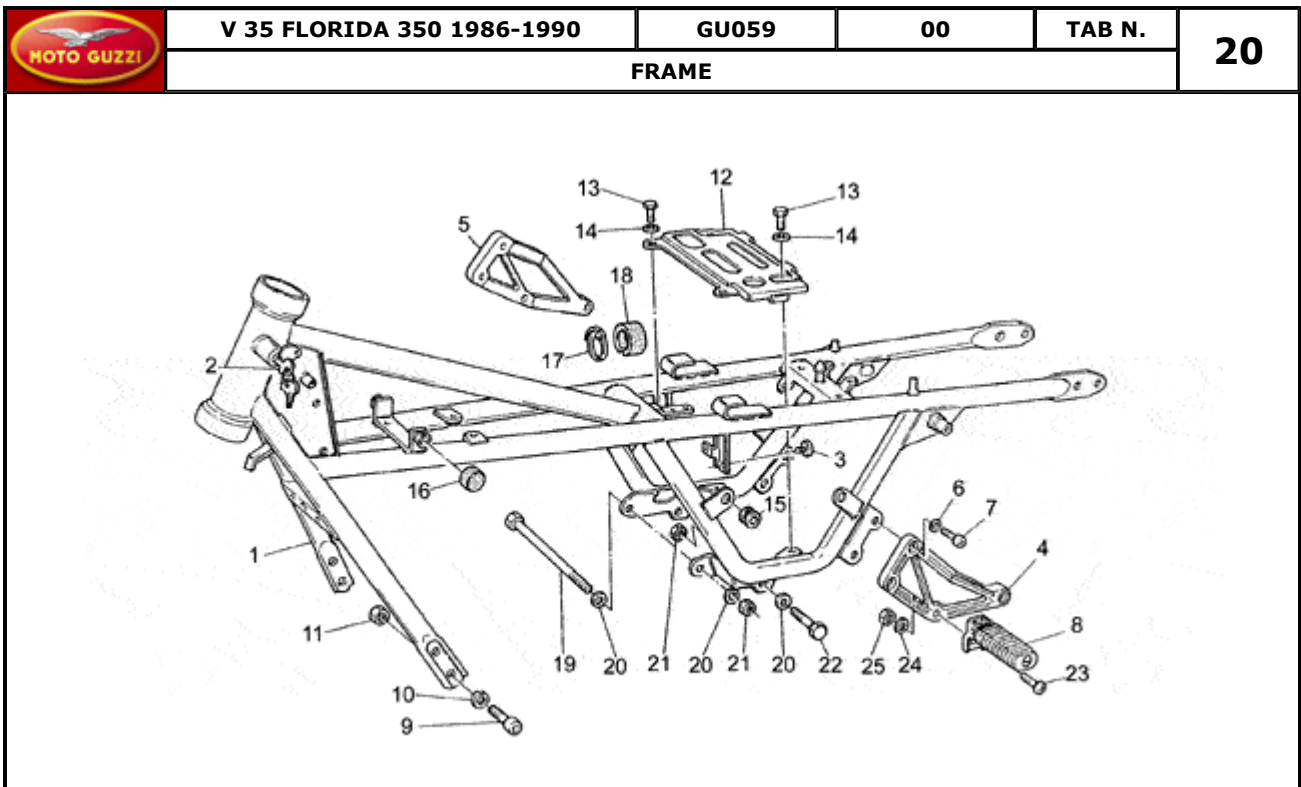

Pos.	Description	Year	I_M_	Country	Version	Code	Q.ty	P.Cod.
1	Frame	-	-	-	-	GU23400110	1	
2	Lock	-	-	-	-	GU19782520	1	
3	Drift	-	-	-	-	GU19705900	4	
4	LH footrest support	-	-	-	-	GU23446010	1	
5	RH footrest support	-	-	-	-	GU23443510	1	
6	Washer 8,4X13X0,8	-	-	-	-	GU14615901	4	
7	Screw	-	-	-	-	GU98622416	4	
8	Rear footrest	-	-	-	-	GU23442310	2	
9	Screw 25 mm	-	-	-	-	GU98622525	4	
10	Washer	-	-	-	-	GU95120105	4	
11	Nut	-	-	-	-	GU92602210	4	
12	Plate	-	-	-	-	GU27418210	1	
13	Screw	-	-	-	-	GU98054418	4	
14	Washer	-	-	-	-	GU95004208	4	
15	Rubber spacer	-	-	-	-	GU91551085	4	
16	Drift	-	-	-	-	GU39103400	2	
17	Hose clamp 3,6x20,6	-	-	-	-	GU14609650	2	
18	Drift	-	-	-	-	GU28109040	2	
19	Pin M10x205	-	-	-	-	GU98110199	1	
20	Washer 10,2x18x2	-	-	-	-	GU95004210	4	
21	Nut	-	-	-	-	GU92602210	3	
22	Screw	-	-	-	-	GU98052555	2	
23	Screw	-	-	-	-	GU98231025	2	
24	Washer 10,5X21X1	-	-	-	-	GU14018400	2	
25	Nut	-	-	-	-	GU92601210	2