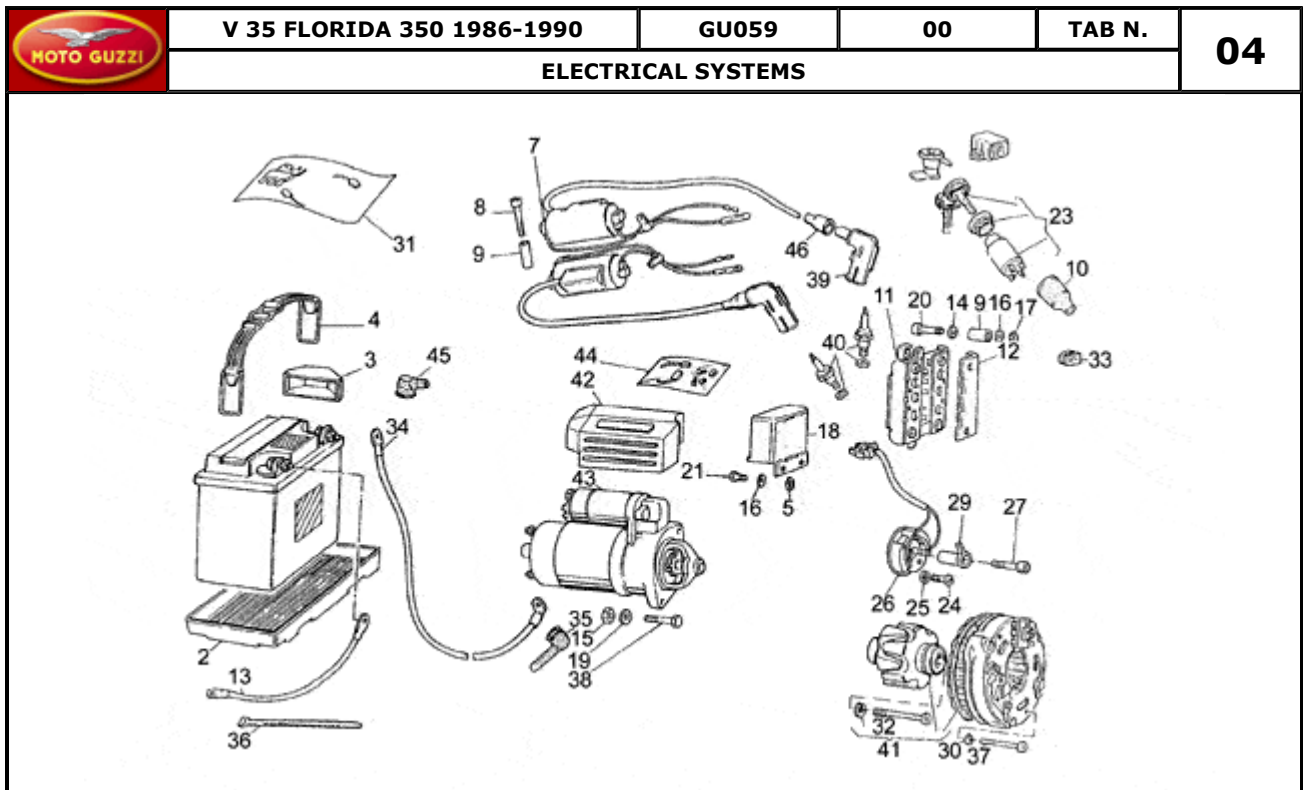

Pos.	Description	Year	I_M	Country	Version	Code	Q.ty	P.Cod.
2	Float chamber	-	-	-	-	GU14707000	1	
3	Accumulator fixing wedge	-	-	-	-	GU14705350	1	
4	Clamp	-	-	-	-	GU19704800	1	
5	Spacer	-	-	-	-	GU91180605	2	
7	HT coil	-	-	-	-	GU31716560	2	
8	Hex socket screw M5X45	-	-	-	-	GU98620245	4	
9	Spacer	-	-	-	-	GU91180627	8	
10	Ring nut	-	-	-	-	GU19741336	1	
11	Bosch rectifier	-	-	-	-	GU17704300	1	
12	Cover	-	-	-	-	GU61704200	1	
13	Ground-battery lead	-	-	-	-	GU19748400	1	
14	Washer 6,4x12x1,2	-	-	-	-	GU95100141	2	
15	Nut M8X1,25	-	-	-	-	GU92602208	1	
16	Spring washer 5,3X10X0,5	-	-	-	-	GU95129100	6	
17	Nut	-	-	-	-	GU92602205	4	
18	Voltage regulator BOSCH	-	-	-	-	GU29703800	1	
19	Washer	-	-	-	-	GU95004208	2	
20	Screw	-	-	-	-	GU98052245	4	
21	Screw	-	-	-	-	GU98054214	2	
23	Main switch	-	-	-	-	GU31735360	1	
24	Screw	-	-	-	-	GU98290512	2	
25	Washer	-	-	-	-	GU95000205	2	
26	Phase/revolution sensor	-	-	-	-	GU29722270	1	
27	Hex socket screw M6X18	-	-	-	-	GU98622318	1	
29	Rotor	-	-	-	-	GU27721037	1	
30	Notched washer	-	-	-	-	GU95021105	3	
31	Repairing kit	-	-	-	-	GU17712454	1	
32	Screw	-	-	-	-	GU14712459	1	
33	Rubber spacer	-	-	-	-	GU19007700	1	
34	Wire	-	-	-	-	GU19748000	1	
35	Cap	-	-	-	-	GU19707100	2	
36	Hose clamp 3,6x20,6	-	-	-	-	GU14609650	20	
37	Hex socket screw M5X45	-	-	-	-	GU98620245	3