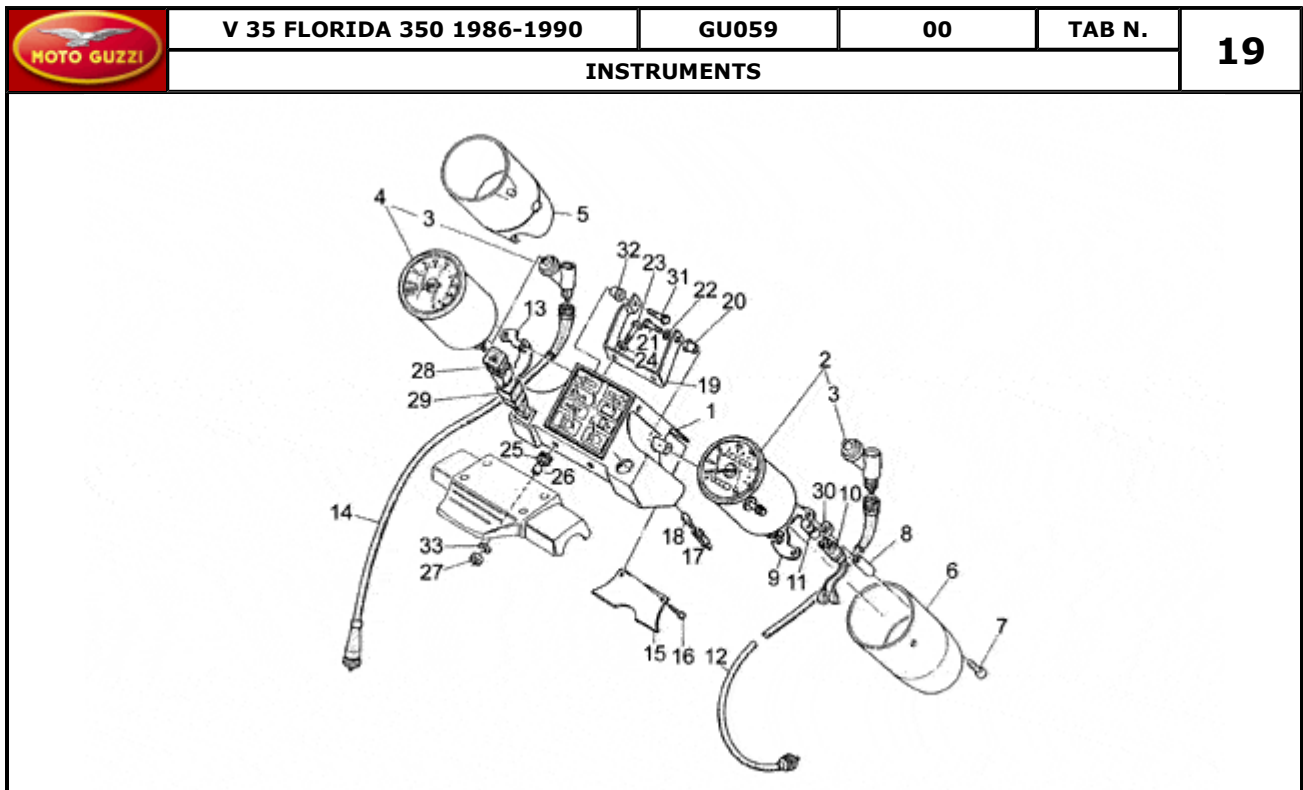

Pos.	Description	Year	I_M_	Country	Version	Code	Q.ty	P.Cod.
1	Dashboard box assy.	-	-	-	-	GU23760010	1	
2	Speedometer	-	-	-	-	GU23761510	1	
3	Gear 60°	-	-	-	-	GU23768310	2	
4	Tachometer	-	-	-	-	GU23767210	1	
5	Rev counter container	-	-	-	-	GU23761910	1	
6	Speedometer container	-	-	-	-	GU23762010	1	
7	Screw	-	-	-	-	GU98290520	2	
8	Spacer	-	-	-	-	GU23765110	2	
9	Plate	-	-	-	-	GU23764910	1	
10	Lampholder	-	-	-	-	GU14768650	2	
11	Lamp 12v-3w	-	-	-	-	GU93450120	2	
12	Speedometer transmission	-	-	-	-	GU27760410	1	
13	Plate	-	-	-	-	GU23766510	1	
14	Rev counter transmission	-	-	-	-	GU27768120	1	
15	Lower cover	-	-	-	-	GU29765250	1	
16	Self-tap screw	-	-	-	-	GU99210210	2	
17	Lampholder	-	-	-	-	GU19768680	8	
18	Lamp 12V-1,2W	-	-	-	-	GU93450140	8	
19	U-bolt	-	-	-	-	GU23764110	1	
20	Spacer	-	-	-	-	GU23766911	1	
21	Screw	-	-	-	-	GU98054225	1	
22	Washer	-	-	-	-	GU95004205	2	
23	Hex screw M6X20	-	-	-	-	GU98054320	2	
24	Washer 6,15x11x0,8	-	-	-	-	GU95004206	2	
25	Rubber spacer	-	-	-	-	GU91551085	2	
26	Spacer	-	-	-	-	GU91180607	2	
27	Nut	-	-	-	-	GU92602206	2	
28	Turn indicator switch	-	-	-	-	GU28745760	1	
29	Rubber protection	-	-	-	-	GU35755780	1	
30	Rubber spacer	-	-	-	-	GU93110060	4	
31	Screw	-	-	-	-	GU98054230	1	
32	Spacer	-	-	-	-	GU23766910	1	
33	Washer 6,2X18X1	-	-	-	-	GU95100118	2