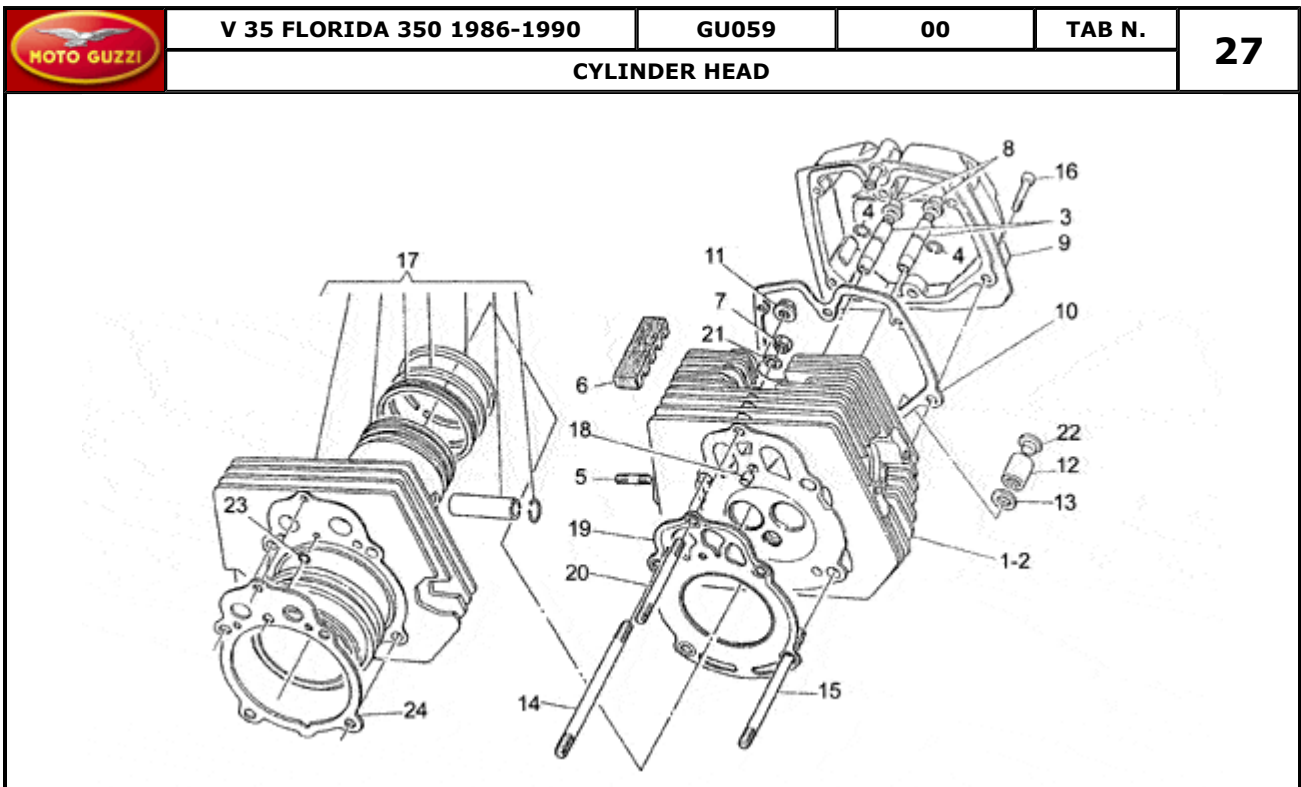

Pos.	Description	Year	I_M_	Country	Version	Code	Q.ty	P.Cod.
1	RH cylinder head	-	-	-	-	GU23022170	1	
2	LH cylinder head	-	-	-	-	GU23022270	1	
3	Valve guide	-	-	-	-	GU61036801	4	
4	Snap ring	-	-	-	-	GU90353009	4	
5	Stud bolt	-	-	-	-	GU96506042	4	
6	Anti-vibration plate	-	-	-	-	GU19025300	4	
7	Nut	-	-	-	-	GU23021910	2	
8	Oil seal	-	-	-	-	GU19037820	4	
9	Valves cover, stain.	-	-	-	-	GU31023500	2	
10	Gasket	-	-	-	-	GU19023700	2	
11	Nut M10X1,5	-	-	-	-	GU92603010	4	
12	Nut	-	-	-	-	GU31021900	4	
13	Washer 10,5X18X0,8	-	-	-	-	GU95129180	4	
14	Long tie rod	-	-	-	-	GU96510177	4	
15	Short tie rod	-	-	-	-	GU96510120	4	
16	Hex socket screw M6X25	-	-	-	-	GU98622325	12	
17	Cylinder with piston	-	-	-	-	GU31060100	2	
18	Bush	-	-	-	-	GU19021320	2	
19	Gasket	-	-	-	-	GU27022080	2	
20	Tie rod	-	-	-	-	GU96500102	2	
21	Spring washer 8x15x0,3	-	-	-	-	GU61270300	2	
22	Plug	-	-	-	-	GU93180245	4	
23	O-ring	-	-	-	-	GU61027200	2	
24	Gasket	-	-	-	-	GU27020820	2