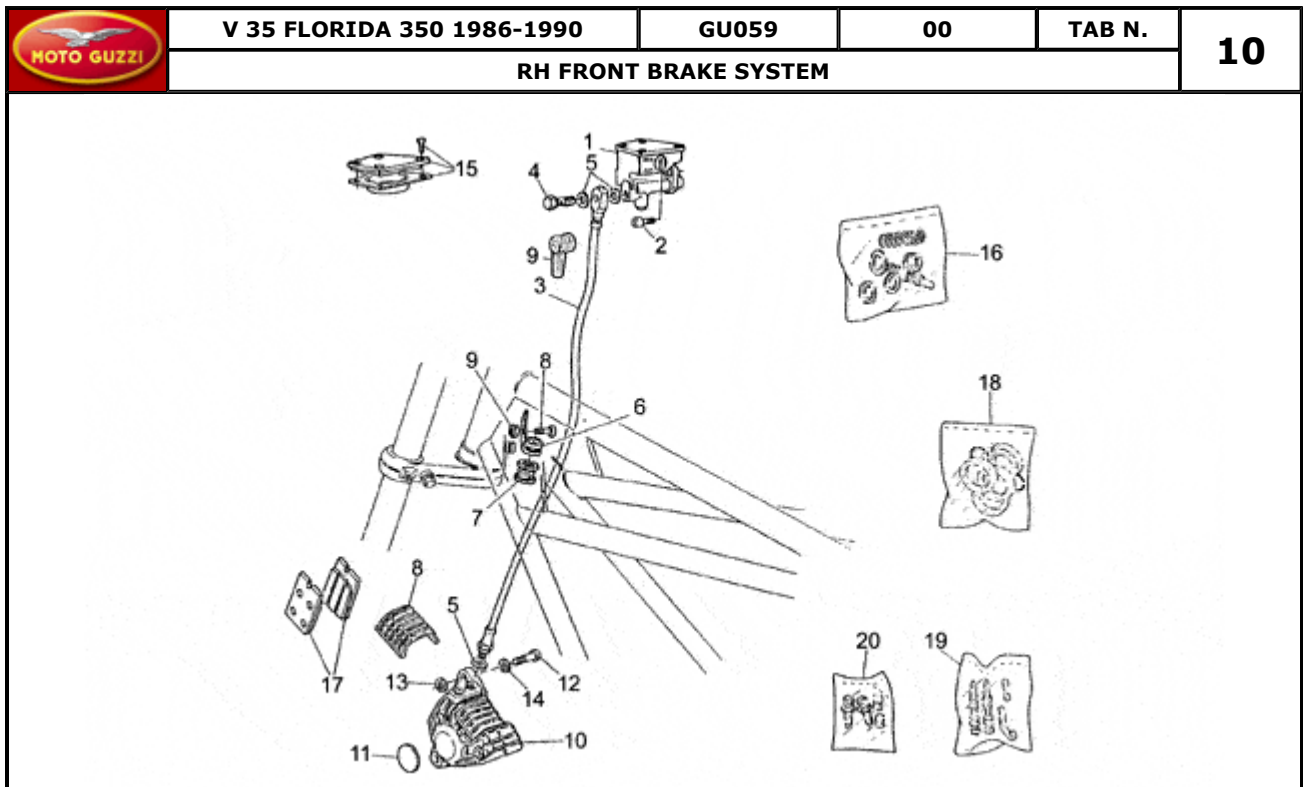

Pos.	Description	Year	I_M	Country	Version	Code	Q.ty	P.Cod.
1	Front master cilinder	-	-	-	-	GU29660250	1	
2	Screw	-	-	-	-	GU98812216	2	
3	Front brake line	-	-	-	-	GU23657110	1	
4	Oil pipe screw *	-	-	-	-	GU95990028	1	
5	Gasket	-	-	-	-	GU25656100	3	
6	Hose clamp	-	-	-	-	GU17658360	1	
7	Ring	-	-	-	-	GU17658260	1	
8	Brake caliper cover GRIMECA	-	-	-	29895C	GU31654765	1	
	Brake caliper cover BREMBO	-	-	-	-	GU39654700	1	
9	Cap	-	-	-	-	GU39663801	1	
10	RH front brake caliper Grimeca	-	-	-	29895C	GU31652365	1	
11	Brake caliper decal	-	-	-	-	GU19652700	1	
12	Screw	-	-	-	-	GU98622422	2	
13	Washer 8,5X18X0,8	-	-	-	-	GU95100251	4	
	Washer 8,5X18X0,5	-	-	-	-	GU95100250	4	
14	Spring washer 8x15x0,3	-	-	-	-	GU61270300	2	
15	Cover	-	-	-	-	GU23661110	1	
16	Brake mast.cyl rev. kit	-	-	-	-	GU23659310	1	
17	Pads pair GRIMECA	-	-	-	29895C	GU31654665	2	
	Pads pair BREMBO	-	-	-	-	GU27654610	1	
18	Brake caliper rev. kit GRIMECA	-	-	-	29895C	GU66659031	1	
	Brake caliper rev. kit BREMBO	-	-	-	-	GU39659000	1	
19	Pins+spring GRIMECA	-	-	-	29895C	GU31659165	2	
	Pins+spring BREMBO	-	-	-	-	GU39659100	1	
20	Bleeder+cap BREMBO D.6	-	-	-	-	GU65659200	1	
	Bleeder+cap GRIMECA	-	-	-	29895C	GU31659265	1