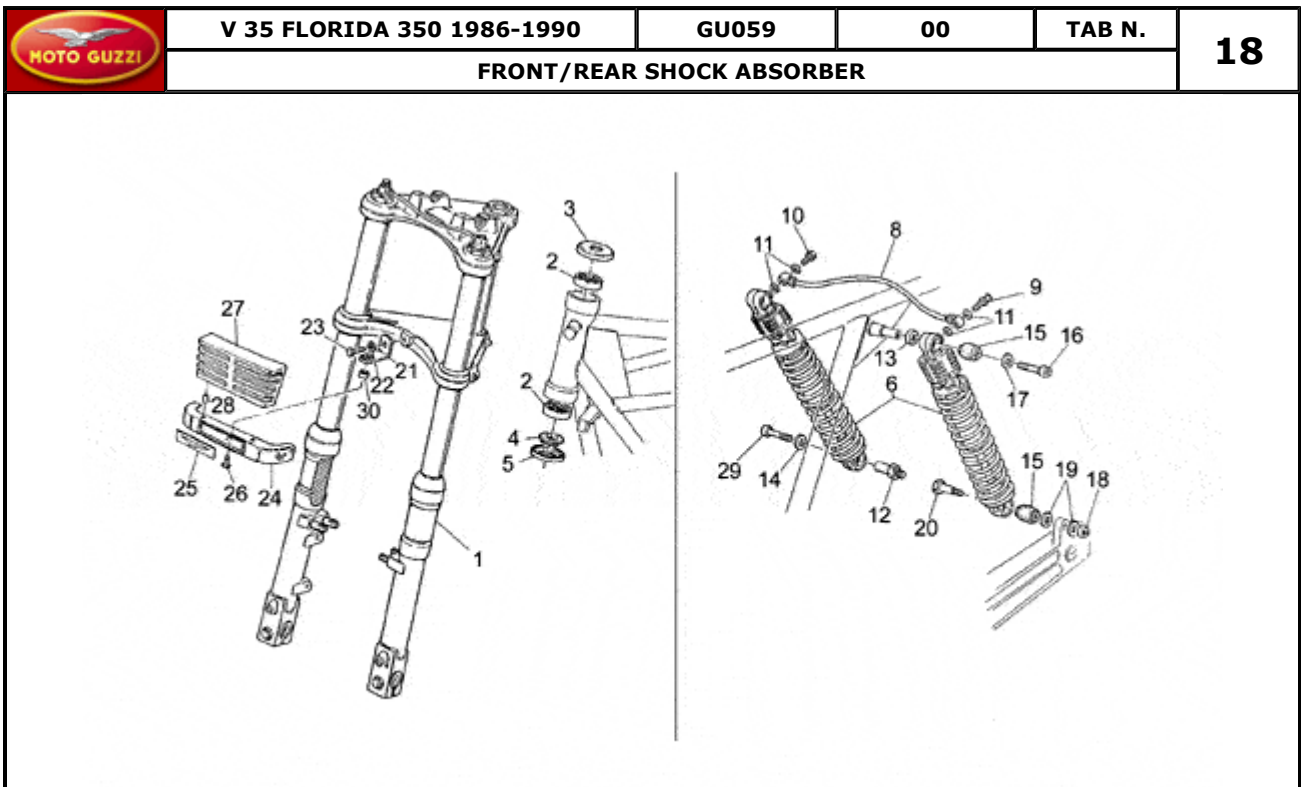

Pos.	Description	Year	I_M_	Country	Version	Code	Q.ty	P.Cod.
1	Front fork	-	-	-	-	GU23490312	1	
2	Tap.roller bearing	-	-	-	-	GU92249225	2	
3	Cup	-	-	-	-	GU14494600	1	
4	Clearance washer	-	-	-	-	GU14516700	1	
5	Dust cover	-	-	-	-	GU14517000	1	
6	Shock absorber-pair	-	-	-	K	GU23999270	2	
8	Pipe	-	-	-	-	GU19556160	1	
9	Air valve	-	-	-	-	GU28556250	2	
10	Bored screw	-	-	-	-	GU28556450	1	
11	Copper washer	-	-	-	-	GU28556350	4	
12	Pin	-	-	-	-	GU23555281	1	
13	Spacer	-	-	-	-	GU91181407	2	
14	Washer	-	-	-	-	GU95100256	1	
15	Silent-block	-	-	-	-	GU14551655	4	
16	Screw M8X30	-	-	-	-	GU98622430	2	
17	Washer	-	-	-	-	GU95004208	2	
18	Nut	-	-	-	-	GU92602410	1	
19	Washer 10,2x18x2	-	-	-	-	GU95004210	2	
20	Pin	-	-	-	-	GU23555280	1	
21	Plate	-	-	-	-	GU19498060	1	
22	Special washer	-	-	-	-	GU61013800	1	
23	Hex screw M6X20	-	-	-	-	GU98054320	1	
24	Clamp	-	-	-	-	GU23751310	1	
25	Constructor dataplate	-	-	-	-	GU23769510	1	
26	Screw	-	-	-	-	GU98326014	1	
27	Turn indicator support grill	-	-	-	-	GU23505810	1	
28	Pin	-	-	-	-	GU23922210	2	
29	Screw	-	-	-	-	GU98822416	1	
30	Spacer	-	-	-	-	GU91180706	1