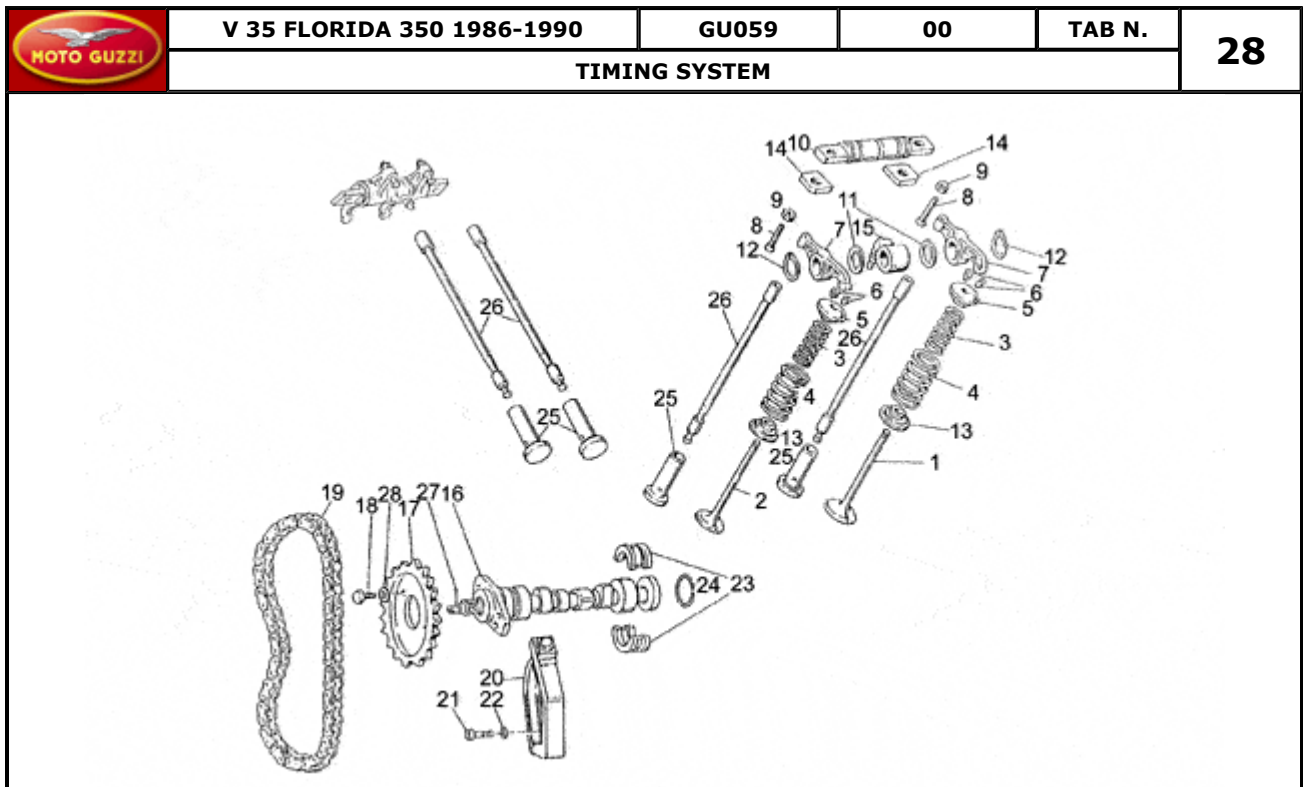

Pos.	Description	Year	I_M_	Country	Version	Code	Q.ty	P.Cod.
1	Intake valve	-	-	-	-	GU19036082	2	
2	Exhaust valve	-	-	-	-	GU19036183	2	
3	Spring	-	-	-	-	GU61037600	4	
4	Spring	-	-	-	-	GU61037500	4	
5	Upper cup	-	-	-	-	GU61038000	4	
6	Half-cone	-	-	-	-	GU61038100	8	
7	Rocker arm assy.	-	-	-	-	GU19030500	4	
8	Screw	-	-	-	-	GU19034000	4	
9	Nut M6x1	-	-	-	-	GU92602406	4	
10	Rocker shaft	-	-	-	-	GU19032080	2	
11	Thrust washer	-	-	-	-	GU19032380	4	
12	Circlip	-	-	-	-	GU90271018	4	
13	Lower cup	-	-	-	-	GU61037000	4	
14	Spacer	-	-	-	-	GU19032980	4	
15	Hose	-	-	-	-	GU19027500	2	
16	Camshaft	-	-	-	-	GU19053320	1	
17	Timing system gear	-	-	-	-	GU19054521	1	
18	Bolt	-	-	-	-	GU61054900	2	
19	Camshaft chain	-	-	-	-	GU19058021	1	
20	Chain stretching drive	-	-	-	-	GU19058220	1	
21	Screw	-	-	-	-	GU98822316	1	
22	Washer	-	-	-	-	GU95129115	1	
23	Sector	-	-	-	-	GU19055700	2	
24	Snap ring	-	-	-	-	GU90353029	1	
25	Tappet	-	-	-	-	GU19045861	4	
26	Rocker arm rod	-	-	-	-	GU31045000	4	
27	Roller	-	-	-	-	GU95512035	1	
28	Safety washer	-	-	-	-	GU23217800	2