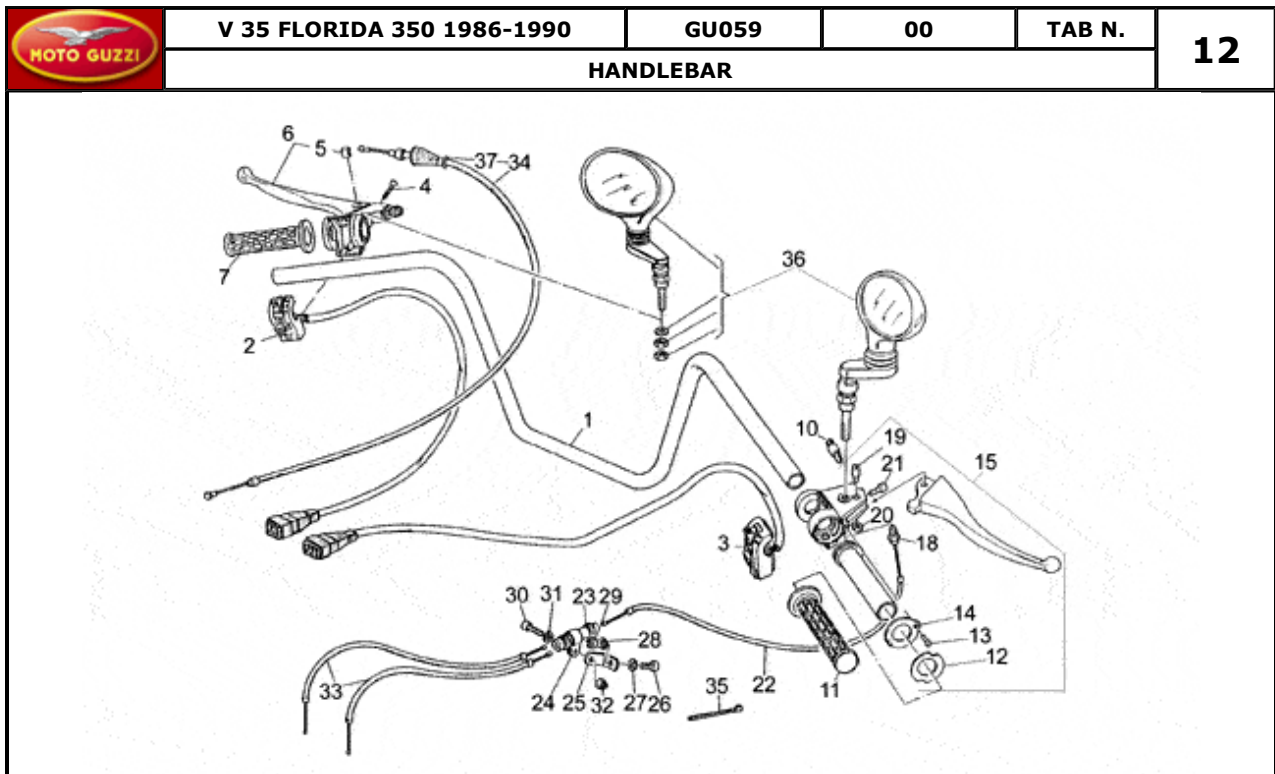

Pos.	Description	Year	I_M_	Country	Version	Code	Q.ty	P.Cod.
1	Handlebar	-	-	-	-	GU29600351	1	
2	LH lights selector	-	-	-	-	GU23738070	1	
3	RH lights selector	-	-	-	-	GU23750370	1	
4	Screw	-	-	-	-	GU98260425	2	
5	Bush	-	-	-	-	GU29608750	1	
6	Clutch lever	-	-	-	-	GU29605550	1	
7	LH hand grip	-	-	-	-	GU29603050	1	
10	Brake light switch	-	-	-	-	GU39741101	1	
11	RH hand grip	-	-	-	-	GU29603550	1	
12	Nylon washer	-	-	-	-	GU29604650	1	
13	Screw	-	-	-	-	GU98280410	1	
14	Side cover	-	-	-	-	GU29603650	1	
15	Throttle cable assy	-	-	-	-	GU29999250	1	
18	Cable-guide	-	-	-	-	GU29603750	1	
19	Screw	-	-	-	-	GU29604850	1	
20	Nut	-	-	-	-	GU92601206	1	
21	Hex socket screw M6x16	-	-	-	-	GU98612316	1	
22	Throttle cable	-	-	-	-	GU23117570	1	
23	Splitter	-	-	-	-	GU30607910	1	
24	Hose clamp	-	-	-	-	GU19133400	1	
25	Clamp	-	-	-	-	GU23117970	1	
26	Screw	-	-	-	-	GU98822416	1	
27	Washer	-	-	-	-	GU95000208	1	
28	Spring washer 8x15x0,3	-	-	-	-	GU61270300	1	
29	Nut M8X1,25	-	-	-	-	GU92602208	1	
30	Screw	-	-	-	-	GU98822312	1	
31	Washer	-	-	-	-	GU95000206	1	
32	Nut M6x1	-	-	-	-	GU92630106	1	
33	Throttle cable	-	-	-	-	GU23117770	2	
34	Clutch cable	-	-	-	-	GU23093070	1	
35	Hose clamp 3,6x20,6	-	-	-	-	GU14609650	1	
	Hose clamp	-	-	-	-	GU61609630	1	
36	Mirrors-pair	-	-	-	-	GU23999570	1	
37	Bellows	-	-	-	-	GU23093870	1