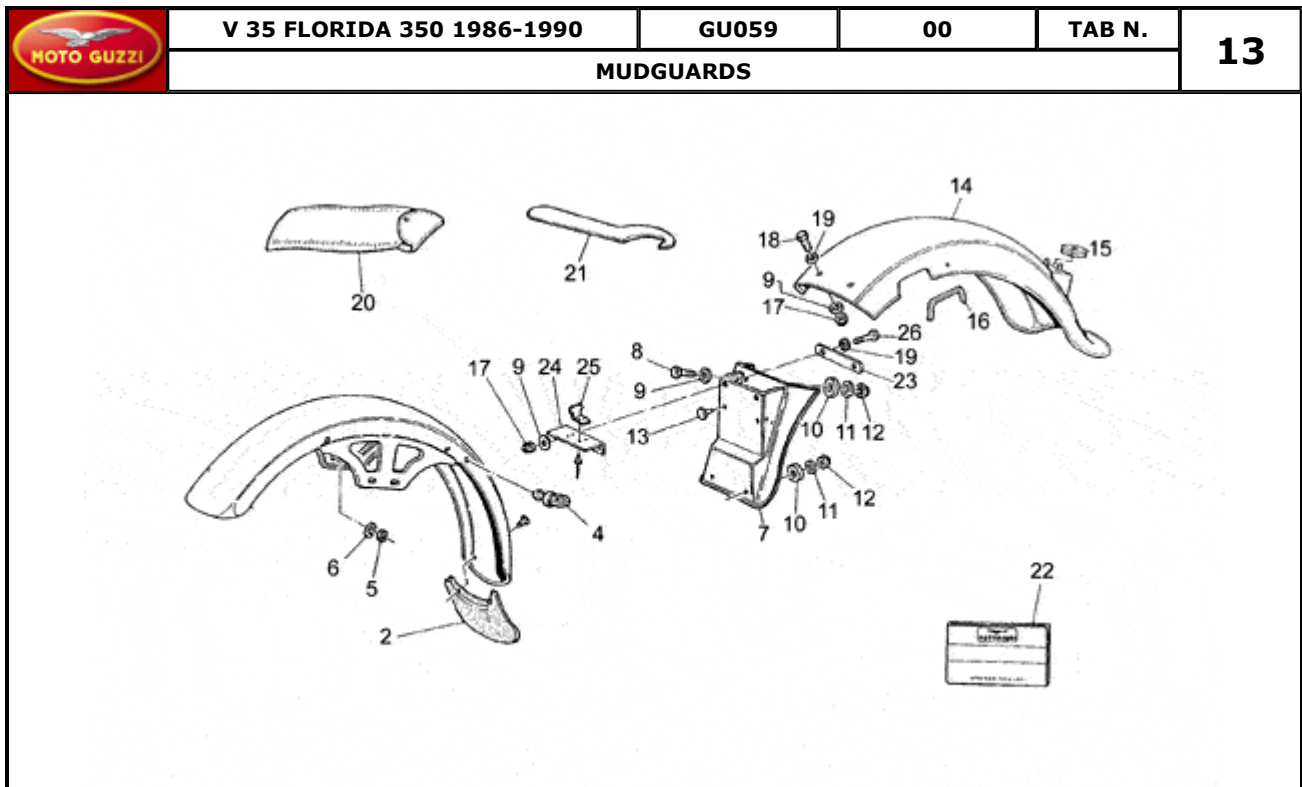

Pos.	Description	Year	I_M_	Country	Version	Code	Q.ty	P.Cod.
2	Splash guard	-	-	-	-	GU27436920	1	
4	Eyelet	-	-	-	-	GU19436500	2	
5	Nut M8X1,25	-	-	-	-	GU92602208	4	
6	Spring washer 8x15x0,3	-	-	-	-	GU61270300	4	
7	Splash guard	-	-	-	-	GU19438770	1	
8	Screw	-	-	-	-	GU98054325	2	
9	Washer 6,2X18X1	-	-	-	-	GU95100118	4	
10	Rubber spacer	-	-	-	-	GU93110060	10	
11	Washer 6,4x12x1,2	-	-	-	-	GU95100141	4	
12	Nut M6x1	-	-	-	-	GU92630106	4	
13	Drift	-	-	-	-	GU19705900	4	
14	Rear mudguard	-	-	-	-	GU23437010	1	
15	Rubber spacer	-	-	-	-	GU91551099	1	
16	Gasket	-	-	-	-	GU23438980	2	
17	Nut M6x1	-	-	-	-	GU92630106	4	
18	Hex screw M6X20	-	-	-	-	GU98054320	2	
19	Washer	-	-	-	-	GU95000206	6	
20	Toolkit	-	-	-	-	GU28929940	1	
21	Shock abs. adj. Wrench	-	-	-	-	GU14912755	1	
22	Operator's handbook	-	-	I	-	GU23900010	1	
	Operator's handbook	-	-	D	-	GU23900013	1	
23	Plate	-	-	-	-	GU23439210	1	
24	Control unit fixing plate	-	-	-	-	GU23439010	1	
25	Holder	-	-	-	-	GU23438510	2	
26	Screw	-	-	-	-	GU98054312	2