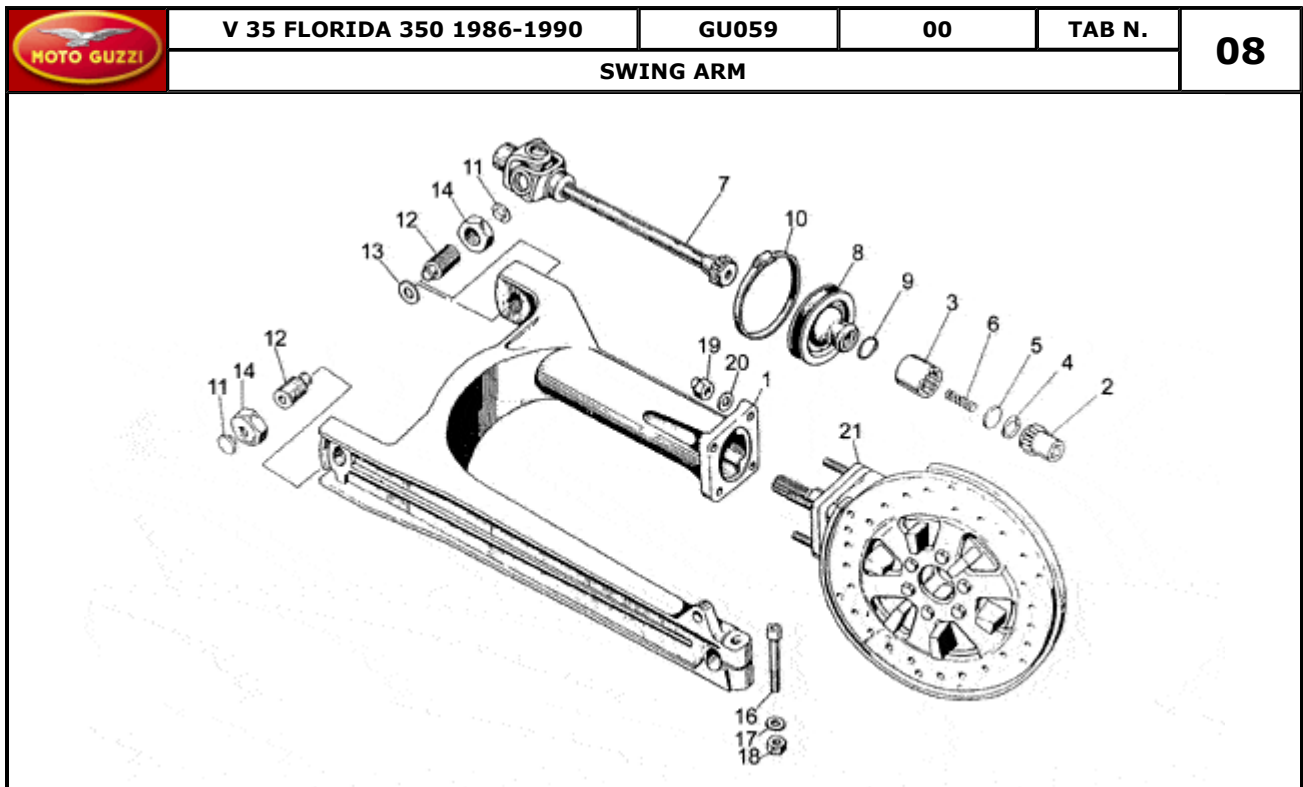

Pos.	Description	Year	I_M_	Country	Version	Code	Q.ty	P.Cod.
1	Swing arm	-	-	-	-	GU23540210	1	
2	Hose	-	-	-	-	GU19327701	1	
3	Hose	-	-	-	-	GU19328801	1	
4	Circlip	-	-	-	-	GU90272023	1	
5	Disc	-	-	-	-	GU19327601	1	
6	Spring	-	-	-	-	GU94321099	1	
7	Coupling	-	-	-	-	GU23328081	1	
8	Protection collar	-	-	-	-	GU23548080	1	
9	Spring	-	-	-	-	GU23548180	1	
10	Hose clamp	-	-	-	-	GU93305074	1	
11	Plug	-	-	-	-	GU93180105	2	
12	Pin	-	-	-	-	GU19547000	2	
13	Spacer	-	-	-	-	GU35214300	1	
14	Nut	-	-	-	-	GU14547800	2	
16	Screw	-	-	-	-	GU98820545	1	
17	Washer 10,2x18x2	-	-	-	-	GU95004210	1	
18	Nut	-	-	-	-	GU92602210	1	
19	Nut	-	-	-	-	GU92781081	4	
20	Washer 8,4X13X0,8	-	-	-	-	GU14615901	4	
21	Transmission complete	-	-	-	-	GU31350200	1