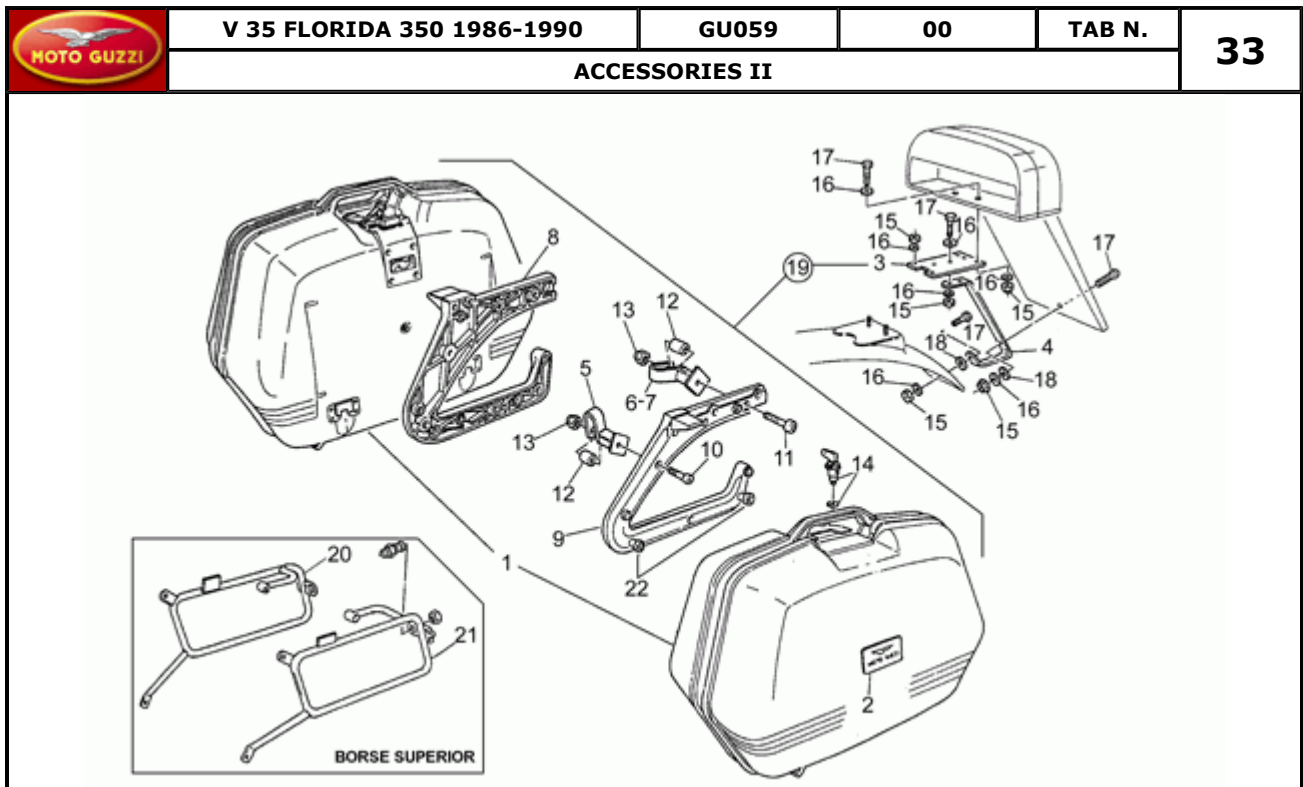

Pos.	Description	Year	I_M_	Country	Version	Code	Q.ty	P.Cod.
1	Hard saddlebag	-	-	-	-	GU23482572	2	
2	Name plate "Moto Guzzi"	-	-	-	-	GU29482060	2	
3	Plate	-	-	-	-	GU23475772	1	
4	U-bolt	-	-	-	-	GU23475572	1	
5	Front bracket	-	-	-	-	GU23481372	2	
6	RH rear bracket	-	-	-	-	GU23481272	1	
7	LH rear bracket	-	-	-	-	GU23481472	1	
8	RH support	-	-	-	-	GU30485010	1	
9	LH support	-	-	-	-	GU30486510	1	
10	Screw	-	-	-	-	GU98610450	2	
11	Screw	-	-	-	-	GU98610470	2	
12	Spacer	-	-	-	-	GU91180917	4	
13	Nut	-	-	-	-	GU92630108	4	
14	Lock	-	-	-	-	GU30489910	2	
15	Nut M6x1	-	-	-	-	GU92630106	7	
16	Washer	-	-	-	-	GU95000206	10	
17	Screw	-	-	-	-	GU98054318	5	
18	Rubber spacer	-	-	-	-	GU93110060	2	
19	Cases kit GIVI	-	-	-	-	GU23999272	1	
20	RH support	-	-	-	-	GU23485072	1	
21	LH support	-	-	-	-	GU23486572	1	
22	T bush	-	-	-	29095C	GU29530580	1