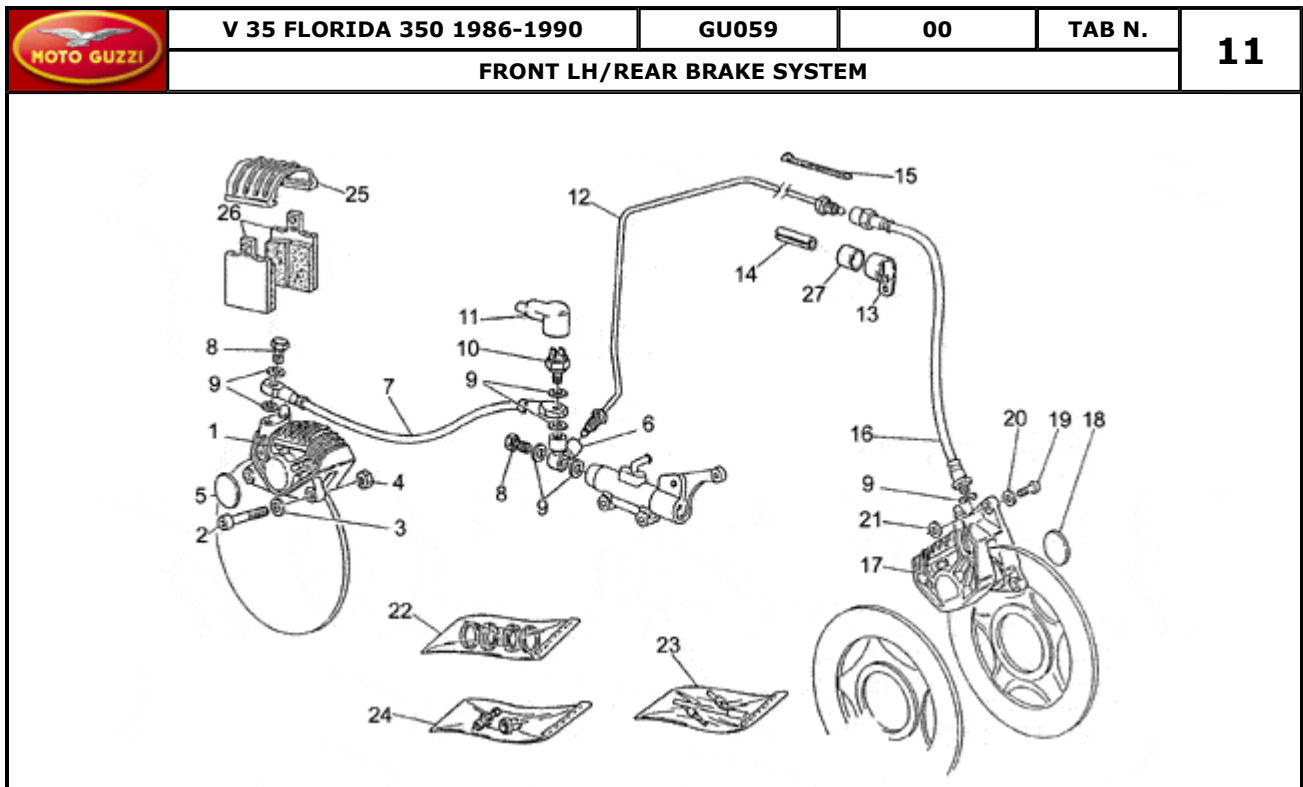

Pos.	Description	Year	I_M	Country	Version	Code	Q.ty	P.Cod.
1	Rear brake caliper	-	-	-	-	GU23653011	1	
2	Screw	-	-	-	-	GU98622422	2	
3	Spring washer 8x15x0,3	-	-	-	-	GU61270300	2	
4	Nut M8X1,25	-	-	-	-	GU92602208	2	
5	Rear brake cal. decal	-	-	-	-	GU19654900	1	
6	Connection	-	-	-	-	GU19668000	1	
7	Pipe	-	-	-	-	GU17658550	1	
8	Oil pipe screw *	-	-	-	-	GU95990028	2	
9	Gasket	-	-	-	-	GU25656100	7	
10	Brake light switch	-	-	-	-	GU14657050	1	
11	Cap	-	-	-	-	GU12735100	1	
12	Pipe	-	-	-	-	GU19658735	1	
13	Hose clamp	-	-	-	-	GU62436500	1	
14	Piston ring	-	-	-	-	GU17659650	3	
15	Hose clamp 3,6x20,6	-	-	-	-	GU14609650	1	
16	Pipe	-	-	-	-	GU23658810	1	
17	LH front brake caliper Grimeca	-	-	-	29895C	GU31652265	1	
18	Brake caliper decal	-	-	-	-	GU19652700	1	
19	Screw	-	-	-	-	GU98622422	2	
20	Spring washer 8x15x0,3	-	-	-	-	GU61270300	2	
21	Washer 8,5X18X0,5	-	-	-	-	GU95100250	4	
	Washer 8,5X18X0,8	-	-	-	-	GU95100251	4	
22	Brake caliper rev. kit BREMBO	-	-	-	-	GU39659000	2	
	Brake caliper rev. kit GRIMECA	-	-	-	29895C	GU66659031	1	
23	Pins+spring GRIMECA	-	-	-	29895C	GU31659165	2	
	Pins+spring BREMBO	-	-	-	-	GU39659100	2	
24	Bleeder+cap GRIMECA	-	-	-	29895C	GU31659265	1	
	Bleeder+cap BREMBO D.6	-	-	-	-	GU65659200	2	
25	Brake caliper cover GRIMECA	-	-	-	29895C	GU31654765	1	
	Brake caliper cover BREMBO	-	-	-	-	GU39654700	2	
26	Pads pair GRIMECA	-	-	-	29895C	GU31654665	2	
	Pads pair BREMBO	-	-	-	-	GU27654610	1	
27	Snap ring	-	-	-	-	GU90716142	1