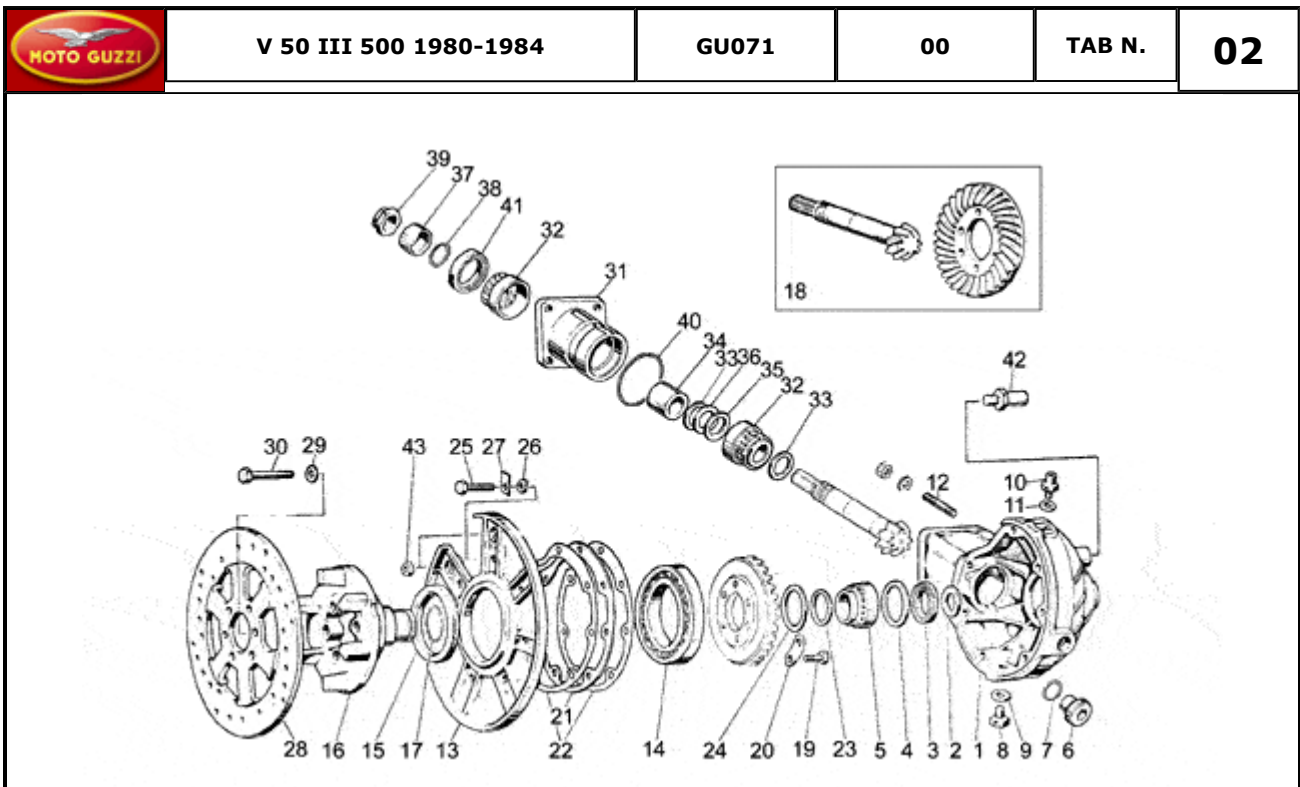

Pos.	Description	Year	I_M	Country	Version	Code	Q.ty	P.Cod.
1	Transmission box, blank	-	-	-	-	GU19350322	1	
2	Clearance washer	-	-	-	-	GU19351900	1	
3	Gasket ring 35x47x7	-	-	-	-	GU90403547	1	
4	Clearance washer	-	-	-	-	GU19351100	1	
5	Roller bearing 35x50x17	-	-	-	-	GU92252235	1	
6	Oil plug	-	-	-	-	GU12022600	1	
7	O-ring 20,24X2,62	-	-	-	-	GU90706203	1	
8	Oil level plug	-	-	-	-	GU95980214	1	
9	Gasket	-	-	-	-	GU10528900	1	
10	Breather plug	-	-	-	-	GU19206501	1	
11	Gasket	-	-	-	-	GU10528900	1	
12	Stud bolt 8x46	-	-	-	-	GU96508045	4	
13	Cover	-	-	-	-	GU19350421	1	
14	Ball bearing 70x110x13	-	-	-	-	GU92201070	1	
15	Gasket ring 75x90x8	-	-	-	-	GU90407590	1	
16	Pin	-	-	-	-	GU19351401	1	
17	Stop ring	-	-	-	-	GU90353030	1	
18	Bevel gear Z=8/31	-	-	-	-	GU20354621	1	
19	Screw	-	-	-	-	GU19356320	6	
20	Plate	-	-	-	-	GU19356400	3	
21	Spacer 1,4 mm	-	-	-	-	GU19355411	1	
	Spacer 1,5 mm	-	-	-	-	GU19355412	1	
	Spacer 1,3 mm	-	-	-	-	GU19355410	1	
	Spacer 1,2 mm	-	-	-	-	GU19355408	1	
	Spacer 1,1 mm	-	-	-	-	GU19355406	1	
	Spacer 1 mm	-	-	-	-	GU19355404	1	
	Spacer 0,9 mm	-	-	-	-	GU19355402	1	
	Spacer 0,8 mm	-	-	-	-	GU19355400	1	
	Spacer 1,6 mm	-	-	-	-	GU19355413	1	
22	Gasket	-	-	-	-	GU19350700	2	
23	Thrust washer	-	-	-	-	GU19352300	1	
24	Thrust washer	-	-	-	-	GU19353500	1	
25	Screw M8X25	-	-	-	-	GU98054425	7