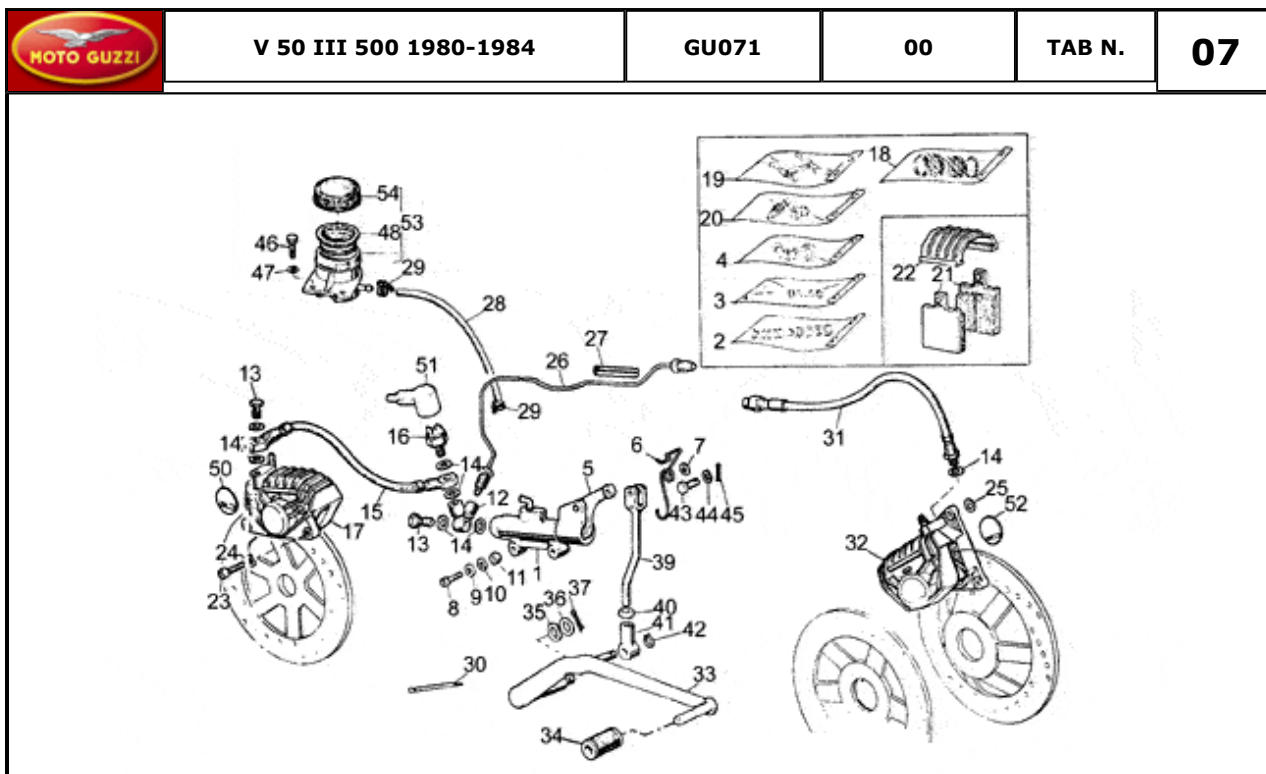

Pos.	Description	Year	I_M	Country	Version	Code	Q.ty	P.Cod.
1	Rear master cylinder	-	-	-	-	GU31666990	1	
2	Pump revision kit	-	-	-	-	GU17659350	1	
3	Lever overhaul kit	-	-	-	-	GU19659600	1	
4	Pump connection overhaul unit	-	-	-	-	GU19659500	1	
5	Rear brake lever	-	-	-	-	GU19667500	1	
6	Rear brake lever spring	-	-	-	-	GU19667600	1	
7	Washer 6,15x11x0,8	-	-	-	-	GU95004206	1	
8	Screw	-	-	-	-	GU98052326	2	
9	Special washer	-	-	-	-	GU61013800	2	
10	Notched washer	-	-	-	-	GU95021106	2	
11	Nut	-	-	-	-	GU92602206	2	
12	Connection	-	-	-	-	GU19668000	1	
13	Oil pipe screw *	-	-	-	-	GU95990028	2	
14	Gasket	-	-	-	-	GU25656100	7	
15	Brake line	-	-	-	-	GU17657101	1	
16	Brake light switch	-	-	-	-	GU14657050	1	
17	Rear brake caliper	-	-	-	-	GU23653011	1	
18	Brake caliper rev. kit GRIMECA	-	-	-	29895C	GU66659031	1	
	Brake caliper rev. kit BREMBO	-	-	-	-	GU39659000	2	
19	Pins+spring GRIMECA	-	-	-	29895C	GU31659165	2	
	Pins+spring BREMBO	-	-	-	-	GU39659100	2	
20	Bleeder+cap GRIMECA	-	-	-	29895C	GU31659265	1	
	Bleeder+cap BREMBO D.6	-	-	-	-	GU65659200	2	
21	Pads pair GRIMECA	-	-	-	29895C	GU31654665	2	
	Pads pair BREMBO	-	-	-	-	GU27654610	1	
22	Brake caliper cover GRIMECA	-	-	-	29895C	GU31654765	1	
	Brake caliper cover BREMBO	-	-	-	-	GU39654700	2	
23	Screw	-	-	-	-	GU98622422	4	
24	Spring washer 8x15x0,3	-	-	-	-	GU61270300	4	
25	Washer 8,5X18X0,8	-	-	-	-	GU95100251	2	
	Washer 8,5X18X0,5	-	-	-	-	GU95100250	2	
26	Pipe	-	-	-	-	GU19658735	1	
27	Piston ring	-	-	-	-	GU17659650	3	
28	Pipe	-	-	-	-	GU00823947090	1