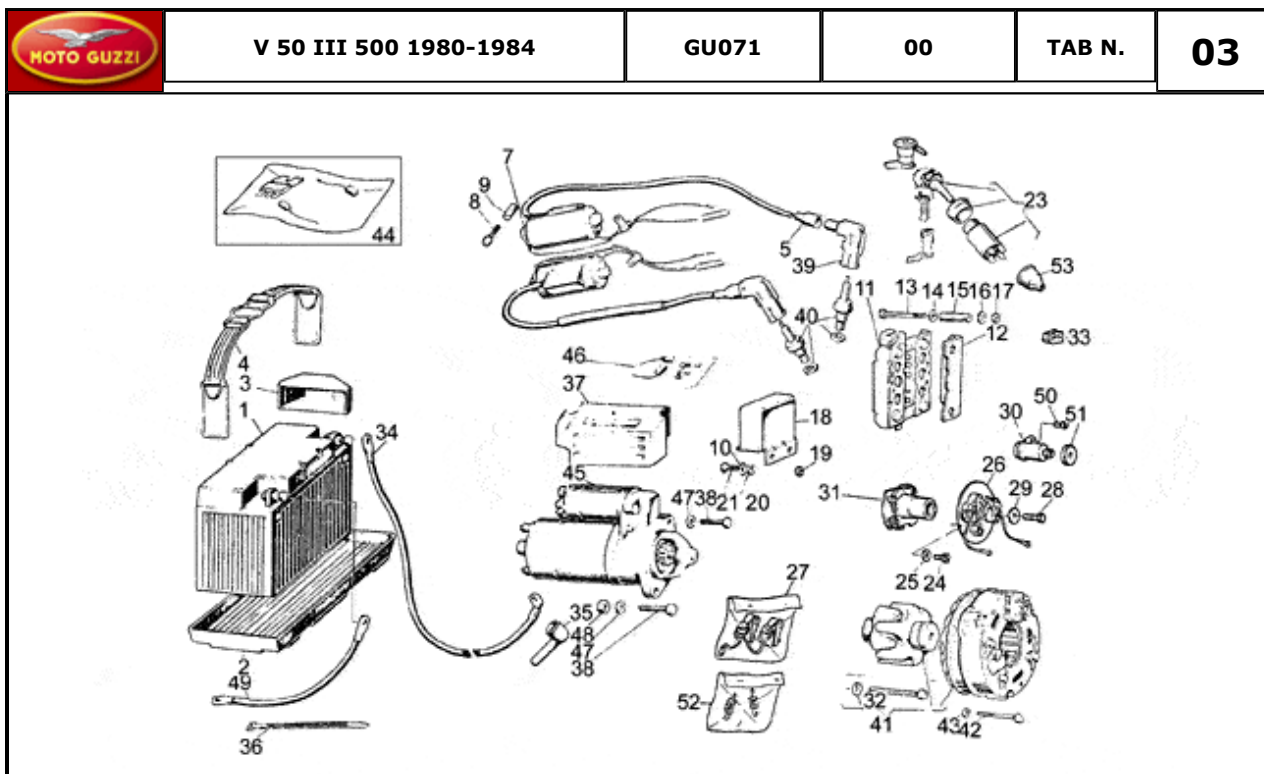

Pos.	Description	Year	I_M	Country	Version	Code	Q.ty	P.Cod.
1	Battery 12V-24Ah	-	-	-	-	GU28704552	1	
	Battery 12V-32AH	-	-	-	-	GU14704505	1	
2	Float chamber	-	-	-	-	GU14707000	1	
3	Accumulator fixing wedge	-	-	-	-	GU14705350	1	
4	Clamp	-	-	-	-	GU19704800	1	
5	Cap	-	-	-	-	GU14717600	2	
7	HT coil	-	-	-	-	GU31716560	2	
8	Screw	-	-	-	-	GU98620240	4	
9	Spacer	-	-	-	-	GU91180721	4	
10	Washer	-	-	-	-	GU95000206	2	
11	Bosch rectifier	-	-	-	-	GU17704300	1	
12	Cover	-	-	-	-	GU61704200	1	
13	Screw	-	-	-	-	GU98052245	4	
14	Washer 6,4x12x1,2	-	-	-	-	GU95100141	4	
15	Spacer	-	-	-	-	GU91180627	4	
16	Spring washer 5,3X10X0,5	-	-	-	-	GU95129100	4	
17	Nut	-	-	-	-	GU92602205	4	
18	Voltage regulator BOSCH	-	-	-	-	GU29703800	1	
19	Nut	-	-	-	-	GU92602206	2	
20	Special washer	-	-	-	-	GU61013800	2	
21	Screw	-	-	-	-	GU98054312	2	
23	Main switch	-	-	-	-	GU31735360	1	
24	Screw	-	-	-	-	GU98290512	2	
25	Washer	-	-	-	-	GU95000205	2	
26	Plate	-	-	-	00399N	GU27708520001	1	
27	Contact rev. kit	-	-	-	-	GU19709620	1	
28	Screw	-	-	-	-	GU98054314	1	
29	Washer 6.3X17X1.5	-	-	-	-	GU95100126	1	
30	Capacitor	-	-	-	-	GU19708620	2	
31	Spark advance	-	-	-	-	GU19708480	1	
32	Screw	-	-	-	-	GU14712459	1	
33	Rubber spacer	-	-	-	-	GU19007700	1	
34	Wire	-	-	-	-	GU19748000	1	
35	Cap	-	-	-	-	GU19707100	2