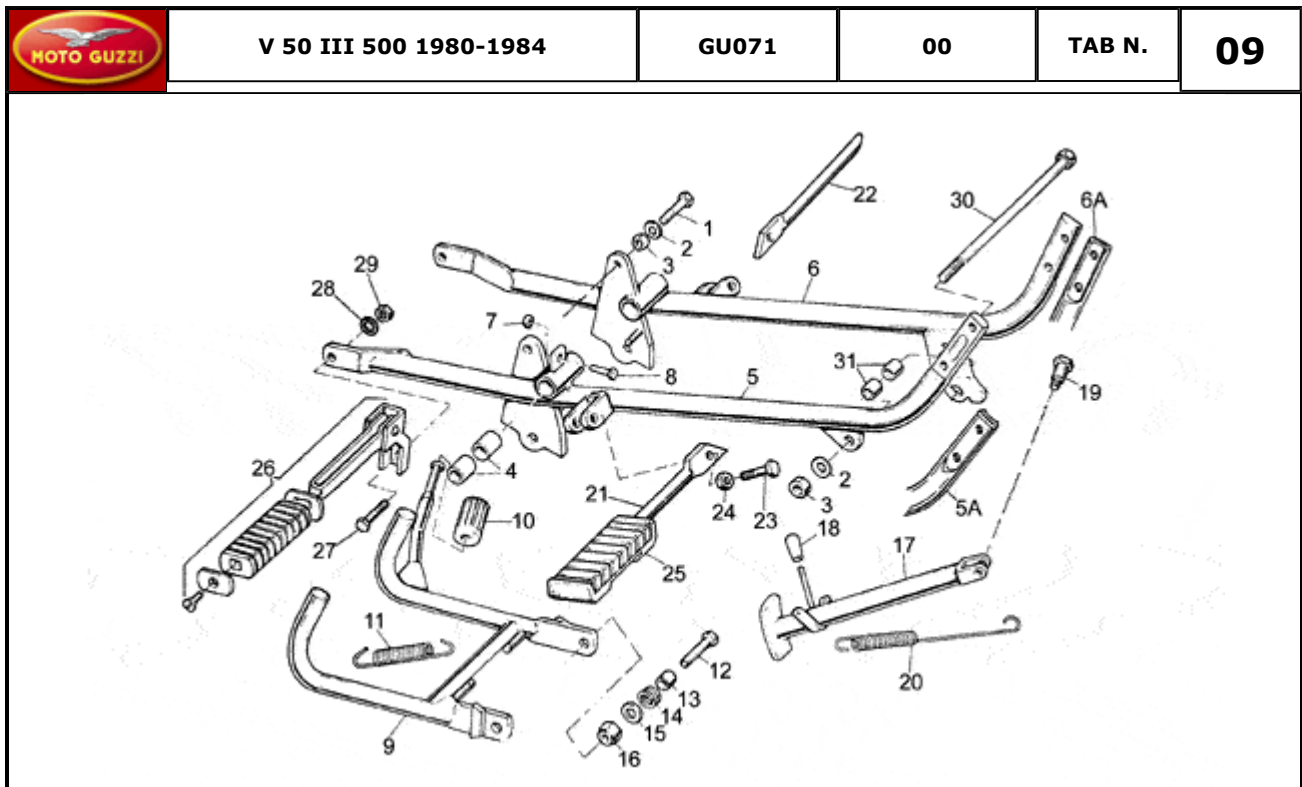

Pos.	Description	Year	I_M	Country	Version	Code	Q.ty	P.Cod.
1	Screw	-	-	-	-	GU98052565	2	
2	Washer 10,2x18x2	-	-	-	-	GU95004210	3	
3	Nut	-	-	-	-	GU92602210	3	
4	Bush 19 mm	-	-	-	-	GU18252050	4	
5	RH cradle arm	-	-	-	-	GU19420300	1	
	RH cradle arm	-	-	-	-	GU19420320	1	
6	LH cradle arm	-	-	-	-	GU19422120	1	
	LH cradle arm	-	-	-	-	GU19422100	1	
7	Nut	-	-	-	-	GU92602206	1	
8	Hex screw M6X22	-	-	-	-	GU98054322	1	
9	Central stand	-	-	-	-	GU19430305	1	
10	Rubber pedal	-	-	-	-	GU13432640	1	
11	Lateral stand spring	-	-	-	-	GU12434001	2	
12	Screw	-	-	-	-	GU98054530	2	
13	Spacer	-	-	-	-	GU91181114	2	
14	Spring	-	-	-	-	GU94322215	1	
15	Washer	-	-	-	-	GU95000210	2	
16	Nut M10x1,5	-	-	-	-	GU92630510	2	
17	Lateral stand	-	-	-	-	GU19432000	1	
18	Lockup rubber	-	-	-	-	GU19433000	1	
19	Pin	-	-	-	-	GU99105129	1	
20	Spring	-	-	-	-	GU19434000	2	
21	RH pipe	-	-	-	-	GU39440700	1	
22	LH pipe	-	-	-	-	GU39441800	1	
23	Screw	-	-	-	-	GU98820430	2	
24	Nut M8X1,25	-	-	-	-	GU92602208	2	
25	Front footrest	-	-	-	-	GU39443200	2	
26	Rear footrest	-	-	-	-	GU61442300	2	
27	Hex screw M10X22	-	-	-	-	GU98054522	2	
28	Notched washer	-	-	-	-	GU95021110	2	
29	Nut	-	-	-	-	GU92602410	2	
30	Pin M10x250	-	-	-	-	GU53429500	1	
31	Bush	-	-	-	-	GU19017000	2