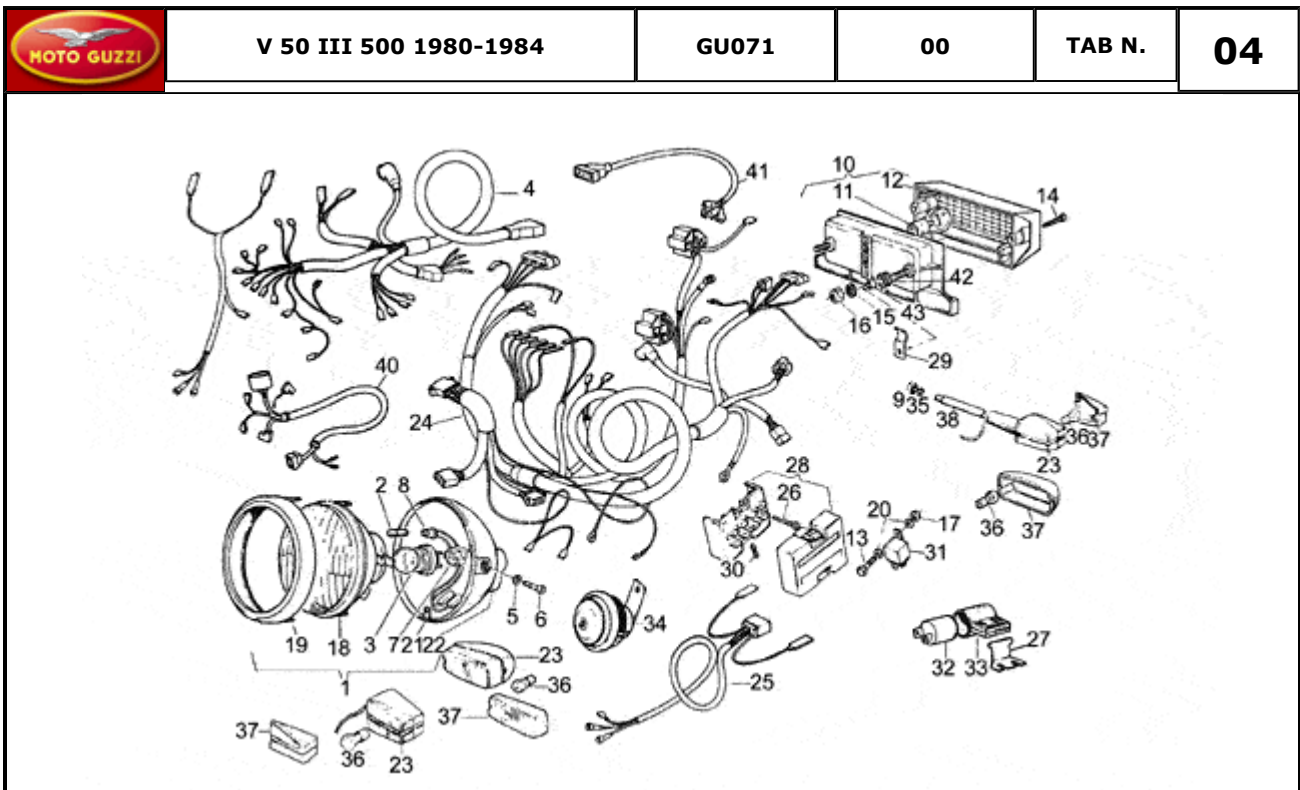

Pos.	Description	Year	I_M	Country	Version	Code	Q.ty	P.Cod.
1	Headlight	-	-	-	-	GU28740533	1	
2	Lamp 12V-4W	-	-	-	-	GU93450119	1	
3	Lamp 12V 45/40W	-	-	-	-	GU93450231	1	
4	Instrum.board cable kit	-	-	-	-	GU19747281	1	
5	Washer	-	-	-	-	GU95020111	2	
6	Screw	-	-	-	-	GU98822520	2	
7	Main switch	-	-	-	-	GU17740364	1	
8	Lampholder	-	-	-	-	GU17740405	1	
9	Nut	-	-	-	-	GU92602411	2	
10	Taillight	-	-	-	-	GU65740900	1	
11	Lamp 12V/5-21W	-	-	-	-	GU93450224	2	
12	Taillight lens	-	-	-	-	GU65741700	1	
13	Screw	-	-	-	-	GU98054212	2	
14	Screw	-	-	-	-	GU98054314	2	
15	Notched washer	-	-	-	-	GU95021106	4	
16	Nut	-	-	-	-	GU92602206	2	
17	Nut	-	-	-	-	GU92602205	2	
18	Optical group	-	-	-	-	GU19740455	1	
19	Light frame	-	-	-	-	GU19740454	1	
20	Washer 5,25x14x1,5	-	-	-	-	GU95100059	4	
21	Cap	-	-	-	-	GU19740458	1	
22	Rear cap plug	-	-	-	-	GU19740404	1	
23	Rear turn indicator	-	-	-	-	GU28751650	4	
24	Electrical system	-	-	-	-	GU19747120	1	
25	Taillight wiring harn.	-	-	-	-	GU62747320	1	
26	Screw	-	-	-	-	GU98622220	2	
27	Plate	-	-	-	-	GU19750435	1	
28	Fuse holder box	-	-	-	-	GU19743000	1	
29	U-bolt	-	-	-	-	GU93301313	1	
30	Fuse 16A	-	-	-	-	GU17742550	4	
31	Starter relay	-	-	-	-	GU19732500	2	
32	Flasher unit	-	-	-	-	GU17750520	1	
33	Block	-	-	-	-	GU17751200	1