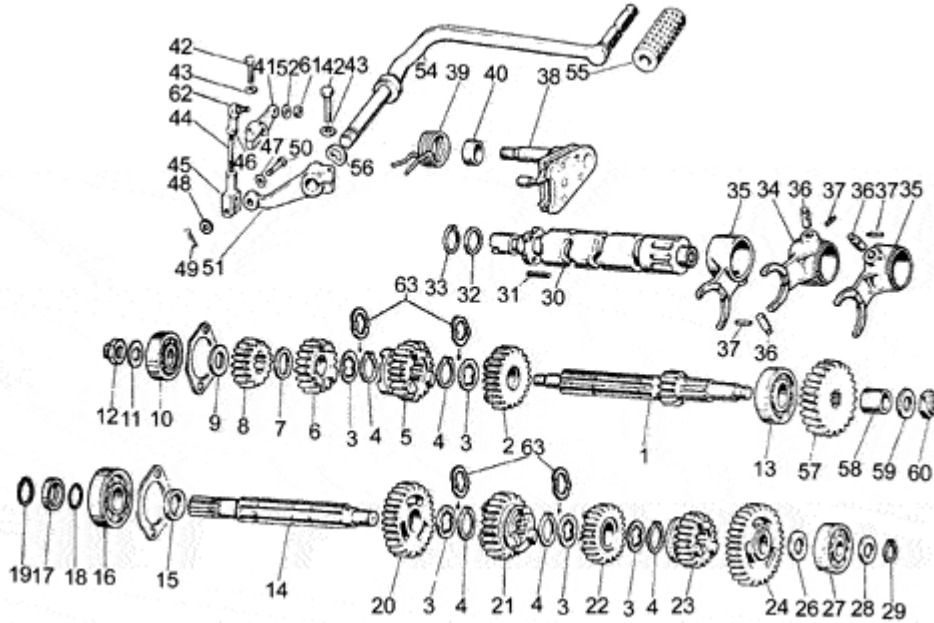

V 50 III 500 1980-1984

GU071

00

TAB N.

15

Pos.	Description	Year	I_M	Country	Version	Code	Q.ty	P.Cod.
1	Primary gear shaft Z=11	-	-	-	-	GU19210520	1	
2	Gear 5a AS Z=22	-	-	-	-	GU19212020	1	
3	Thrust washer mm1	-	-	-	-	GU19215420	5	
4	Circlip	-	-	-	-	GU90271220	5	
5	Gear 4a AS Z=22	-	-	-	-	GU19211820	1	
6	Gear 3a AS Z=18	-	-	-	-	GU19211420	1	
7	Thrust washer	-	-	-	-	GU19214620	1	
8	Gear	-	-	-	-	GU19211320	1	
9	Washer	-	-	-	-	GU19212800	1	
10	Ball bearing	-	-	-	-	GU92201415	1	
11	Clearance washer	-	-	-	-	GU39238100	1	
12	Nut	-	-	-	-	GU10054100	1	
13	Bearing 20X47X14	-	-	-	-	GU92201220	1	
14	Driven shaft	-	-	-	-	GU19213620	1	
15	Spacer	-	-	-	-	GU19212900	1	
16	Bearing 20X47X14	-	-	-	-	GU92201220	1	
17	Spacer	-	-	-	-	GU19213720	1	
18	Gasket ring 18,77X1,78	-	-	-	-	GU90706188	1	
19	Circlip	-	-	-	-	GU90271121	1	
20	Gear	-	-	-	-	GU19214501	1	
21	Gear	-	-	-	-	GU19214820	1	
22	Gear	-	-	-	-	GU19215121	1	
23	Gear	-	-	-	-	GU19215220	1	
24	Gear	-	-	-	-	GU19214001	1	
26	Spacer	-	-	-	-	GU35214300	1	
27	Ball bearing	-	-	-	-	GU92201415	1	
28	Spacer	-	-	-	-	GU35214300	1	
	Thrust washer	-	-	-	-	GU39239300	1	
29	Circlip	-	-	-	-	GU90271115	1	
30	Shift cam	-	-	-	-	GU19234420	1	
31	Pin	-	-	-	-	GU19234600	4	
32	Spacer 1 mm	-	-	-	-	GU19355300	1	
33	Snap ring	-	-	-	-	GU90271020	1	