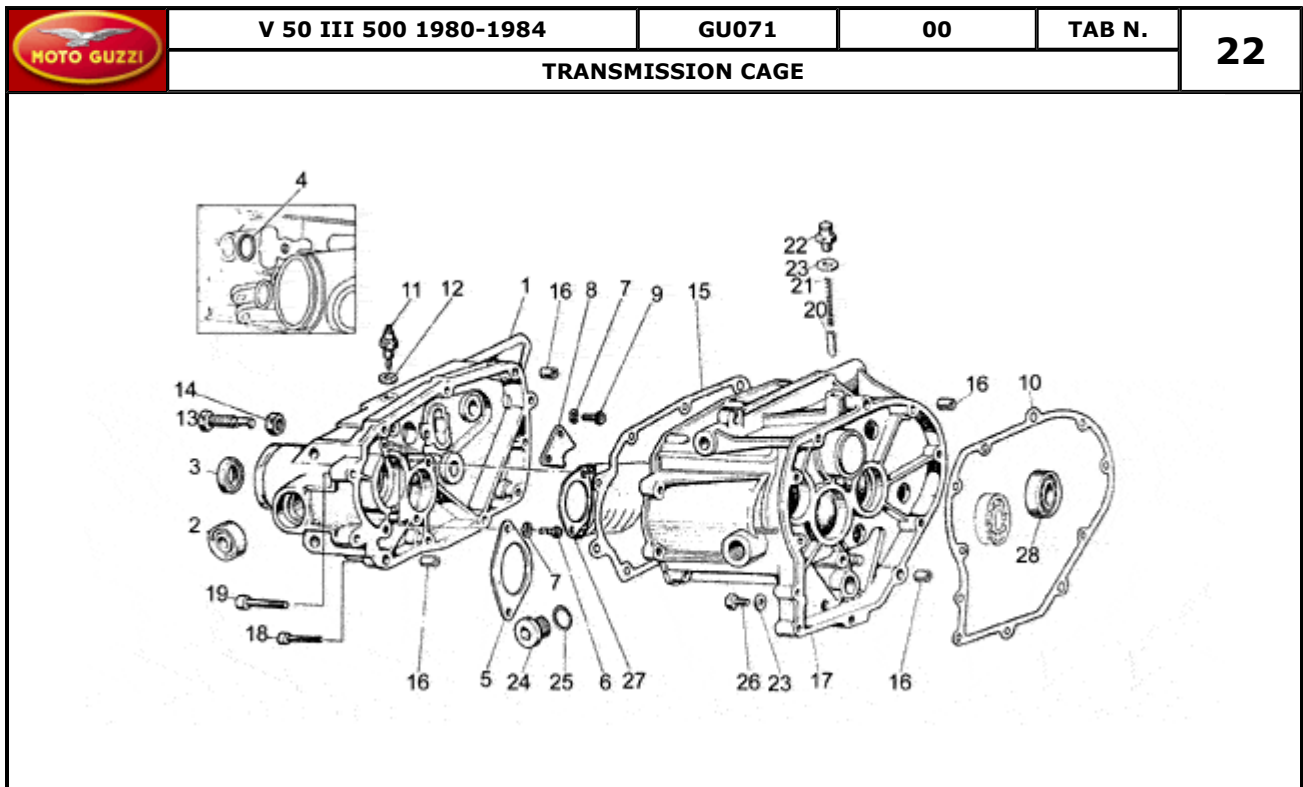

Pos.	Description	Year	I_M_	Country	Version	Code	Q.ty	P.Cod.
1	Box cover	-	-	-	-	GU19200821	1	
2	Bearing 15x35x11	-	-	-	-	GU92204215	2	
3	Gasket ring 28x40x7	-	-	-	-	GU90402841	1	
4	O-ring 13,95x2,92	-	-	-	-	GU90706140	1	
5	Plate	-	-	-	-	GU19213820	1	
6	Screw	-	-	-	-	GU98622314	4	
7	Washer 6,4x10x0,7	-	-	-	-	GU14217901	6	
8	Plate	-	-	-	-	GU19235800	1	
9	Screw	-	-	-	-	GU98054314	2	
10	Gasket	-	-	-	-	GU19200320	1	
11	Sensor	-	-	-	-	GU19207220	1	
12	Gasket 8,25x15x1	-	-	-	-	GU12154200	1	
13	Screw M12x1,25	-	-	-	-	GU19237800	1	
14	Low nut M12x1,25	-	-	-	-	GU92602512	1	
15	Gasket	-	-	-	-	GU19201120	1	
16	Bush 6,6x9x13	-	-	-	-	GU19002020	4	
17	Transmission cage	-	-	-	-	GU19200222	1	
18	Screw M6X30	-	-	-	-	GU98620330	7	
19	Screw M8X35	-	-	-	-	GU98620435	4	
20	Pawl	-	-	-	-	GU55234700	1	
21	Lever return spring	-	-	-	-	GU94321067	1	
22	Breather plug	-	-	-	-	GU19206501	1	
23	Gasket	-	-	-	-	GU10528900	2	
24	Oil plug	-	-	-	-	GU12022600	1	
25	O-ring 20,24X2,62	-	-	-	-	GU90706203	1	
26	Oil level plug	-	-	-	-	GU95980214	1	
27	Oil bulhead	-	-	-	-	GU19208220	1	
28	Ball bearing 20x42x12	-	-	-	-	GU92201120	1