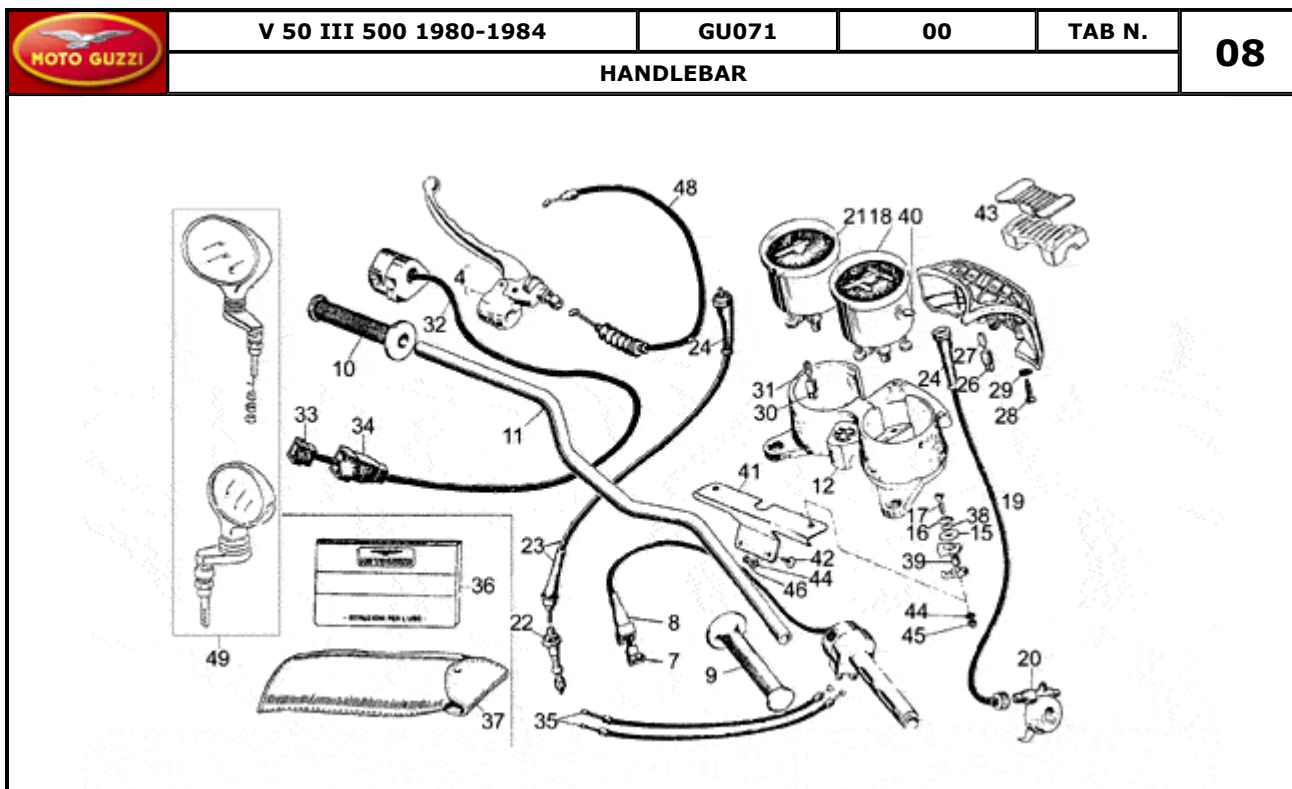

Pos.	Description	Year	I_M	Country	Version	Code	Q.ty	P.Cod.
4	Clutch lever control	-	-	-	-	GU19605501	1	
7	4-way connector	-	-	-	-	GU17756160	1	
8	Cap	-	-	-	-	GU17756060	1	
9	RH hand grip	-	-	-	-	GU65603500	1	
10	LH hand grip	-	-	-	-	GU65603000	1	
11	Handlebar	-	-	-	-	GU31600390	1	
12	Instrument support	-	-	-	-	GU19501500	1	
15	Washer	-	-	-	-	GU95090142	2	
16	Washer	-	-	-	-	GU18577850	2	
17	Screw	-	-	-	-	GU98270641	2	
18	Speedometer	-	-	-	-	GU19761500	1	
19	Transmission	-	-	-	-	GU19760480	1	
20	Odometer gear	-	-	-	-	GU39762501	1	
21	Tachometer	-	-	-	-	GU17767260	1	
22	Gear Z=14	-	-	-	-	GU14769200	1	
23	Rev counter transmission	-	-	-	-	GU19768180	1	
24	Sheath	-	-	-	-	GU17762200	2	
26	Lampholder	-	-	-	-	GU19768680	7	
27	Lamp 12V-1,2W	-	-	-	-	GU93450140	7	
28	Screw	-	-	-	-	GU98830225	2	
29	Notched washer	-	-	-	-	GU95021105	2	
30	Lampholder	-	-	-	-	GU14768650	2	
31	Lamp 12v-3w	-	-	-	-	GU93450120	2	
32	LH lights selector	-	-	-	-	GU23738001	1	
33	Connector	-	-	-	-	GU61740551	1	
34	Rubber protection	-	-	-	-	GU35755780	1	
35	Throttle cable	-	-	-	-	GU19117580	2	
36	Operator's handbook	-	-	F	-	GU19900057	1	
	Operator's handbook	-	-	I	-	GU19900080	1	
	Operator's handbook	-	-	D	-	GU19900083	1	
37	Toolkit	-	-	-	-	GU28929940	1	
38	O-ring	-	-	-	-	GU45212400	2	
39	Spacer	-	-	-	-	GU91180721	2