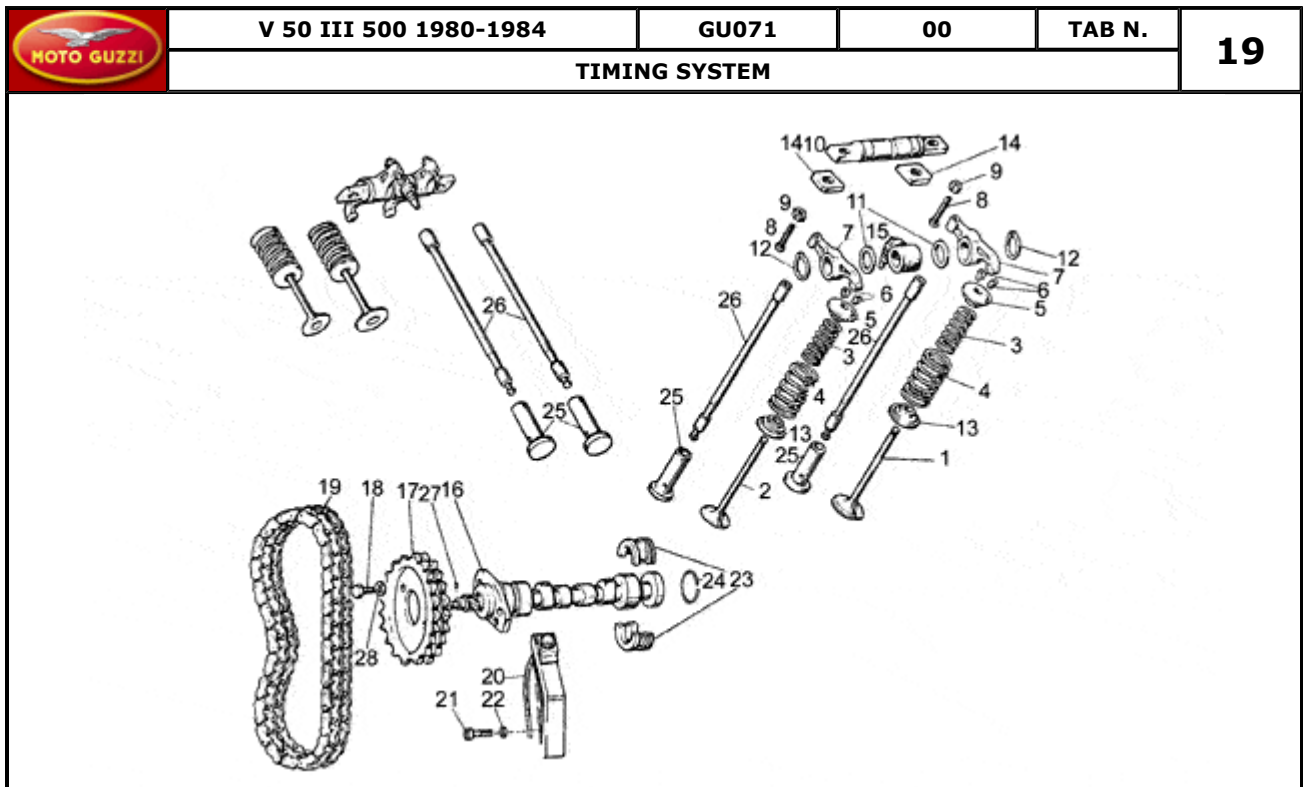

Pos.	Description	Year	I_M_	Country	Version	Code	Q.ty	P.Cod.
1	Intake valve	-	-	-	-	GU19036082	2	
2	Exhaust valve	-	-	-	-	GU19036183	2	
3	Spring	-	-	-	-	GU61037600	4	
4	Spring	-	-	-	-	GU61037500	4	
5	Upper cup	-	-	-	-	GU61038000	4	
6	Half-cone	-	-	-	-	GU61038100	8	
7	Rocker arm assy.	-	-	-	-	GU19030500	4	
8	Screw	-	-	-	-	GU19034000	4	
9	Nut M6x1	-	-	-	-	GU92602406	4	
10	Rocker shaft	-	-	-	-	GU19032080	2	
11	Thrust washer	-	-	-	-	GU19032380	4	
12	Circlip	-	-	-	-	GU90271018	4	
13	Lower cup	-	-	-	-	GU61037000	4	
14	Spacer	-	-	-	-	GU19032980	4	
15	Hose	-	-	-	-	GU19027500	2	
16	Camshaft	-	-	-	-	GU27053362	1	
17	Timing system gear	-	-	-	M1	GU19054520	1	
	Timing system gear	-	-	-	M2	GU19054521	1	
18	Bolt	-	-	-	-	GU61054900	2	
19	Camshaft chain	-	-	-	M1	GU19058020	1	
	Camshaft chain	-	-	-	M2	GU19058021	1	
20	Chain stretching drive	-	-	-	-	GU19058220	1	
21	Screw	-	-	-	-	GU98822316	1	
22	Washer	-	-	-	-	GU95129115	1	
23	Sector	-	-	-	-	GU19055700	2	
24	Snap ring	-	-	-	-	GU90353029	1	
25	Tappet	-	-	-	-	GU19045861	4	
26	Rocker arm rod	-	-	-	-	GU19045020	4	
27	Roller	-	-	-	-	GU95512035	1	
28	Washer 8,4X13X0,8	-	-	-	-	GU14615901	2