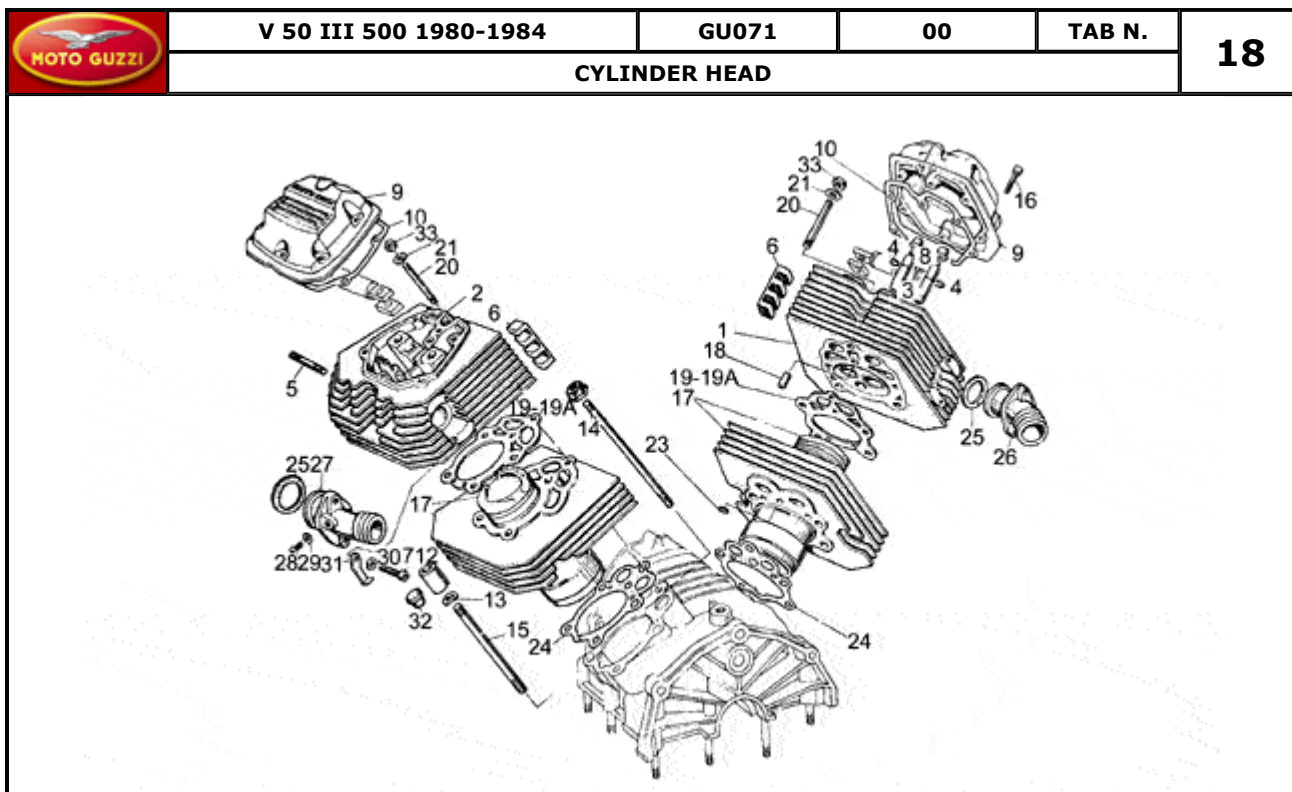

Pos.	Description	Year	I_M	Country	Version	Code	Q.ty	P.Cod.
1	RH head	-	-	-	-	GU19022180	1	
2	LH head	-	-	-	-	GU19022280	1	
3	Valve guide	-	-	-	-	GU61036801	4	
4	Snap ring	-	-	-	-	GU90353009	4	
5	Stud bolt	-	-	-	-	GU96506042	4	
6	Anti-vibration plate	-	-	-	-	GU19025300	4	
7	Screw	-	-	-	-	GU98822325	4	
8	Oil seal	-	-	-	-	GU19037820	4	
9	Valves cover	-	-	-	-	GU19023520	2	
10	Gasket	-	-	-	-	GU19023700	2	
11	Column nut	-	-	-	-	GU92660010	4	
12	Column nut	-	-	-	-	GU13021900	4	
13	Washer 10,5X18X0,8	-	-	-	-	GU95129180	4	
14	Stud bolt	-	-	-	-	GU96510182	4	
15	Stud bolt 125 mm	-	-	-	-	GU96510125	4	
16	Hex socket screw M6X25	-	-	-	-	GU98622325	12	
17	Cylinder with piston, blank	-	-	-	-	GU19060181	2	
18	Bush	-	-	-	-	GU19021320	2	
19	Gasket	-	-	-	-	GU19022082	2	
	Gasket	-	-	-	-	GU27022080	2	
20	Stud bolt	-	-	-	-	GU96508107	2	
21	Spring washer 8x15x0,3	-	-	-	-	GU61270300	2	
23	O-ring	-	-	-	-	GU61027200	2	
24	Gasket	-	-	-	-	GU19020820	2	
25	Gasket	-	-	-	-	GU19115580	2	
26	RH manifold, blank MOTOPLAT	-	-	-	-	GU19115080	1	
27	LH manifold, blank MOTOPLAT	-	-	-	-	GU19115081	1	
28	Screw	-	-	-	-	GU98310610	2	
29	Washer 6,25x10x1,5	-	-	-	-	GU95100116	2	
30	Special washer	-	-	-	-	GU61013800	2	
31	Hose clamp	-	-	-	-	GU19718000	2	
32	Plug	-	-	-	-	GU93180245	4	
33	Nut	-	-	-	-	GU19021920	2