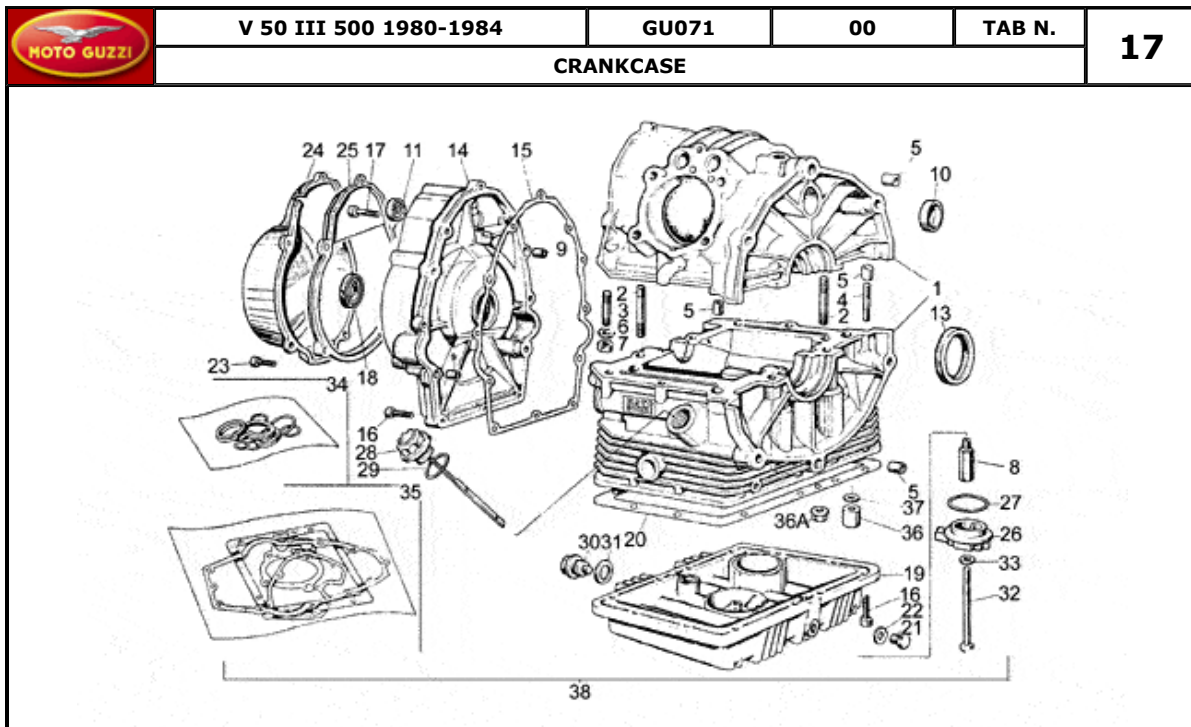

Pos.	Description	Year	I_M	Country	Version	Code	Q.ty	P.Cod.
1	Crankcase, blank	-	-	-	-	GU19000120	1	
2	Stud bolt	-	-	-	-	GU96451560	4	
3	Stud bolt	-	-	-	-	GU96451430	4	
4	Stud bolt	-	-	-	-	GU96508055	2	
5	Bush	-	-	-	-	GU19015020	4	
6	Spring washer 8x15x0,3	-	-	-	-	GU61270300	6	
7	Nut M8X1,25	-	-	-	-	GU92602208	6	
8	Union	-	-	-	-	GU19003800	1	
9	Bush 6,6x9x13	-	-	-	-	GU19002020	1	
10	Plug	-	-	-	-	GU19016320	1	
11	Gasket ring	-	-	-	-	GU90401530	1	
13	Gasket ring	-	-	-	-	GU90405367	1	
14	Timing system cover, blank	-	-	-	-	GU19001420	1	
15	Gasket	-	-	-	-	GU19001200	1	
16	Hex socket screw M6X25	-	-	-	-	GU98622325	22	
17	Screw M6X30	-	-	-	-	GU98620330	2	
18	Gasket ring 28x38x7	-	-	-	-	GU90402840	1	
19	Motor oil cup	-	-	-	-	GU19003502	1	
20	Gasket	-	-	-	-	GU19003602	1	
21	Oil level plug	-	-	-	-	GU95980214	1	
22	Gasket	-	-	-	-	GU10528900	1	
23	Screw M6X35	-	-	-	-	GU98620335	5	
24	Cover	-	-	-	-	GU27001636	1	
25	Flange	-	-	-	-	GU27001136	1	
26	Cover, blank	-	-	-	-	GU19003400	1	
27	O-ring	-	-	-	-	GU90706444	1	
28	Oil filler plug	-	-	-	-	GU19004920	1	
29	Gasket ring	-	-	-	-	GU90706282	1	
30	Oil unload plug	-	-	-	-	GU12003702	1	
31	Gasket 20,1x28x2	-	-	-	-	GU95100709	1	
32	Screw m8x90	-	-	-	-	GU98052490	1	
33	Gasket 8,25x15x1	-	-	-	-	GU12154200	1	
34	Oil seals - set	-	-	-	-	GU31999565	1	
35	Engine set gasket	-	-	-	-	GU19999080	1	
36	Column nut	-	-	-	-	GU92660010	4	
	Column nut	-	-	-	-	GU13021900	4	
37	Washer 10,5X18X0,8	-	-	-	-	GU95129180	4	
38	Engine	-	-	-	-	GU19991080	1