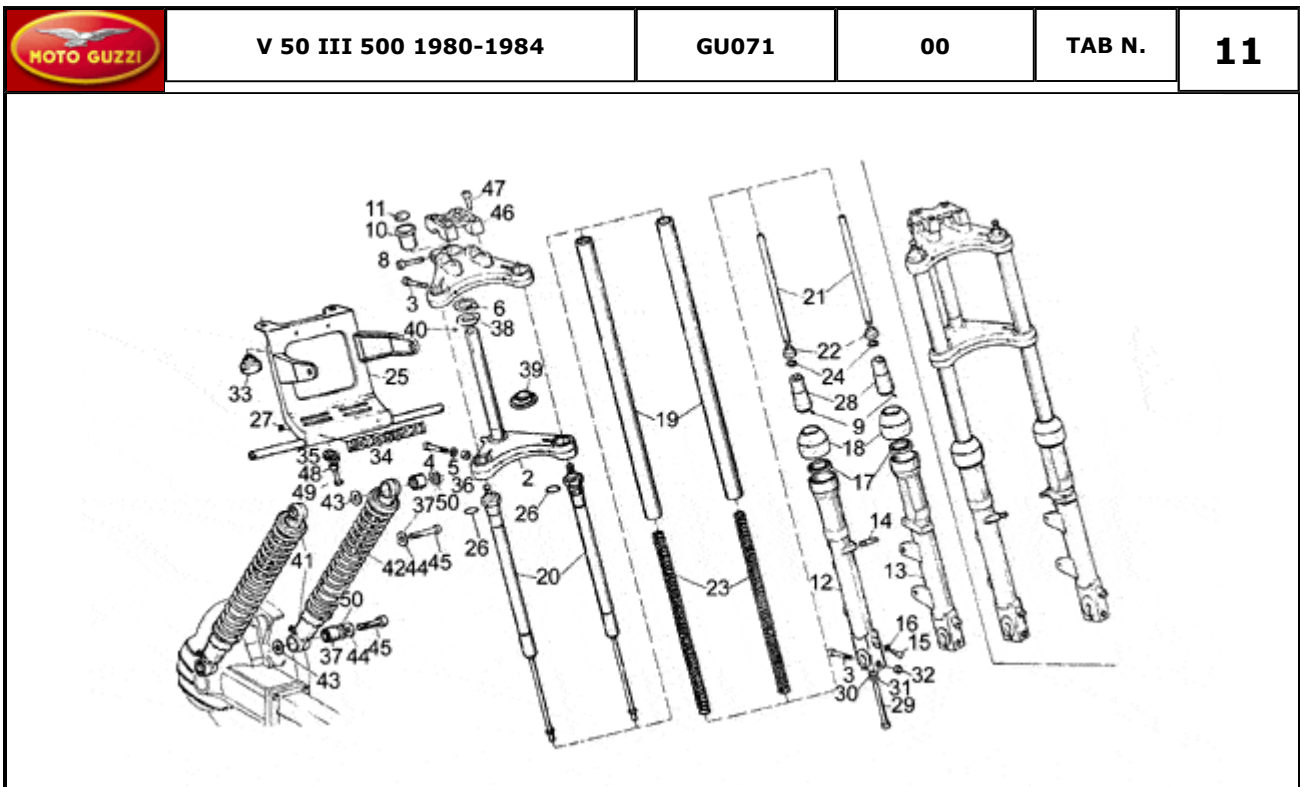

Pos.	Description	Year	I_M	Country	Version	Code	Q.ty	P.Cod.
2	Lower plate	-	-	-	-	GU394940021	1	
3	Screw M10X40	-	-	-	-	GU98620540	4	
4	Screw	-	-	-	-	GU98620555	2	
5	Washer 10,2x18x2	-	-	-	-	GU95004210	2	
6	Washer	-	-	-	-	GU62493200	1	
8	Screw M8X35	-	-	-	-	GU98620435	1	
9	Dowel	-	-	-	-	GU95510308	2	
10	Bush	-	-	-	-	GU14516600	1	
11	Plug	-	-	-	-	GU17517700	1	
12	LH sleeve	-	-	-	-	GU195226001	1	
13	RH sleeve	-	-	-	-	GU195225001	1	
14	Stud bolt	-	-	-	-	GU96508021	4	
15	Screw	-	-	-	-	GU98622312	2	
16	Washer 6,25x10x1,5	-	-	-	-	GU95100116	2	
17	Gasket ring	-	-	-	-	GU90403142	2	
18	Dust cover	-	-	-	-	GU53524540	2	
19	Sleeve	-	-	-	-	GU39525401	2	
20	Shock absorber	-	-	-	-	GU19526480	2	
21	Pipe	-	-	-	-	GU19527880	2	
22	Spring seat	-	-	-	-	GU53527940	2	
23	Fork spring	-	-	-	-	GU19526600	2	
24	Circlip	-	-	-	-	GU90271012	2	
25	Support	-	-	-	-	GU19574781	1	
26	Gasket ring	-	-	-	-	GU90706238	2	
27	Plate	-	-	-	-	GU39922200	2	
28	Stroke limit stop	-	-	-	-	GU19527480	2	
29	Screw	-	-	-	-	GU98620480	2	
30	Gasket 8,25x15x1	-	-	-	-	GU12154200	2	
31	Washer	-	-	-	-	GU95004208	2	
32	Nut	-	-	-	-	GU92781100	2	
33	Rubber spacer	-	-	-	-	GU19574180	2	
34	Name plate Moto Guzzi	-	-	-	-	GU19923480	1	
35	Rubber spacer	-	-	-	-	GU19573880	1