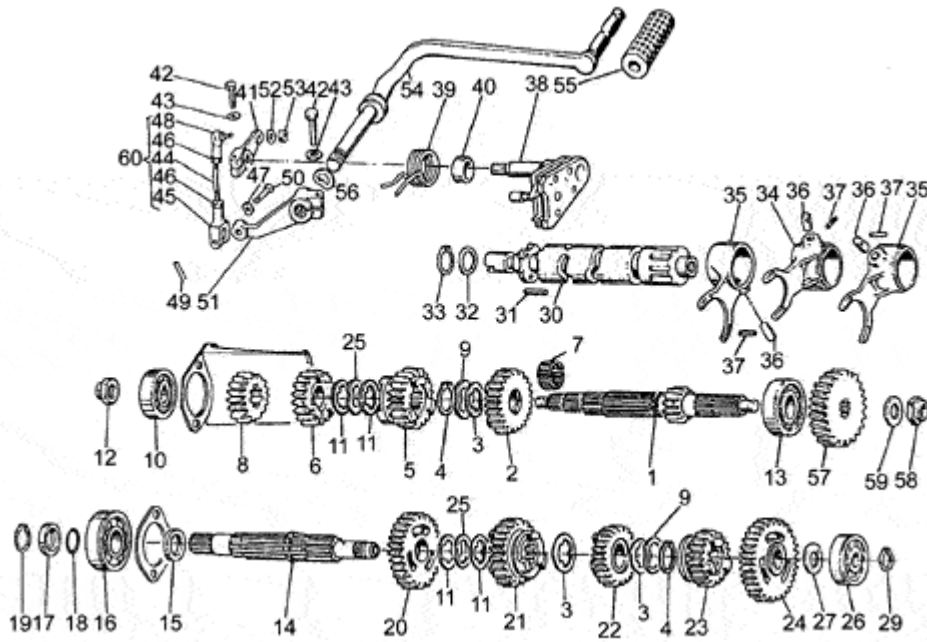

65 GT 650 1987-1989

GU057

00

TAB N.

23

GEAR BOX

Pos.	Description	Year	I_M	Country	Version	Code	Q.ty	P.Cod.
1	Primary gear shaft Z=11	-	-	-	-	GU19210561	1	
2	Gear 5a AP Z=20	-	-	-	-	GU19212061	1	
3	Thrust washer	-	-	-	-	GU19215460	3	
4	Circlip	-	-	-	-	GU90271127	2	
5	Gear 4a AP Z=18	-	-	-	-	GU19211861	1	
6	Gear 3a AP Z=18	-	-	-	-	GU19211460	1	
7	Roller cage	-	-	-	-	GU92251023	1	
8	Gear 2a AP Z=14	-	-	-	-	GU19211361	1	
9	Washer	-	-	-	-	GU19218062	2	
10	Bearing AP 17x40x17,5	-	-	-	-	GU92218417	1	
11	Clearance washer	-	-	-	-	GU19214660	4	
12	Nut	-	-	-	-	GU10054100	1	
13	Bearing AP 20x37x17	-	-	-	-	GU92230320	1	
14	Driven shaft	-	-	-	-	GU19213661	1	
15	Spacer	-	-	-	-	GU19212900	1	
16	Bearing 20X47X14	-	-	-	-	GU92201220	1	
17	Spacer	-	-	-	-	GU19213720	1	
18	Gasket ring 18,77X1,78	-	-	-	-	GU90706188	1	
19	Circlip	-	-	-	-	GU90271121	1	
20	Gear 2a AS Z=23	-	-	-	-	GU23214571	1	
21	Gear 3a AS Z=23	-	-	-	-	GU19214860	1	
22	Gear 4a AS Z=19	-	-	-	-	GU19215161	1	
23	Gear 5a AS Z=18	-	-	-	-	GU19215261	1	
24	Gear 1a AS Z=26	-	-	-	-	GU19214063	1	
25	Washer	-	-	-	-	GU19218061	2	
26	Bearing	-	-	-	-	GU92234716	1	
27	Spacer 2,1 mm	-	-	-	-	GU10214305	1	
	Washer 2 mm	-	-	-	-	GU10214304	1	
	Spacer 1,7 mm	-	-	-	-	GU10214301	1	
	Spacer 1,8 mm	-	-	-	-	GU10214302	1	
	Spacer 1,9 mm	-	-	-	-	GU10214303	1	
29	Circlip	-	-	-	-	GU90271117	1	
30	Shift cam	-	-	-	-	GU19234420	1	