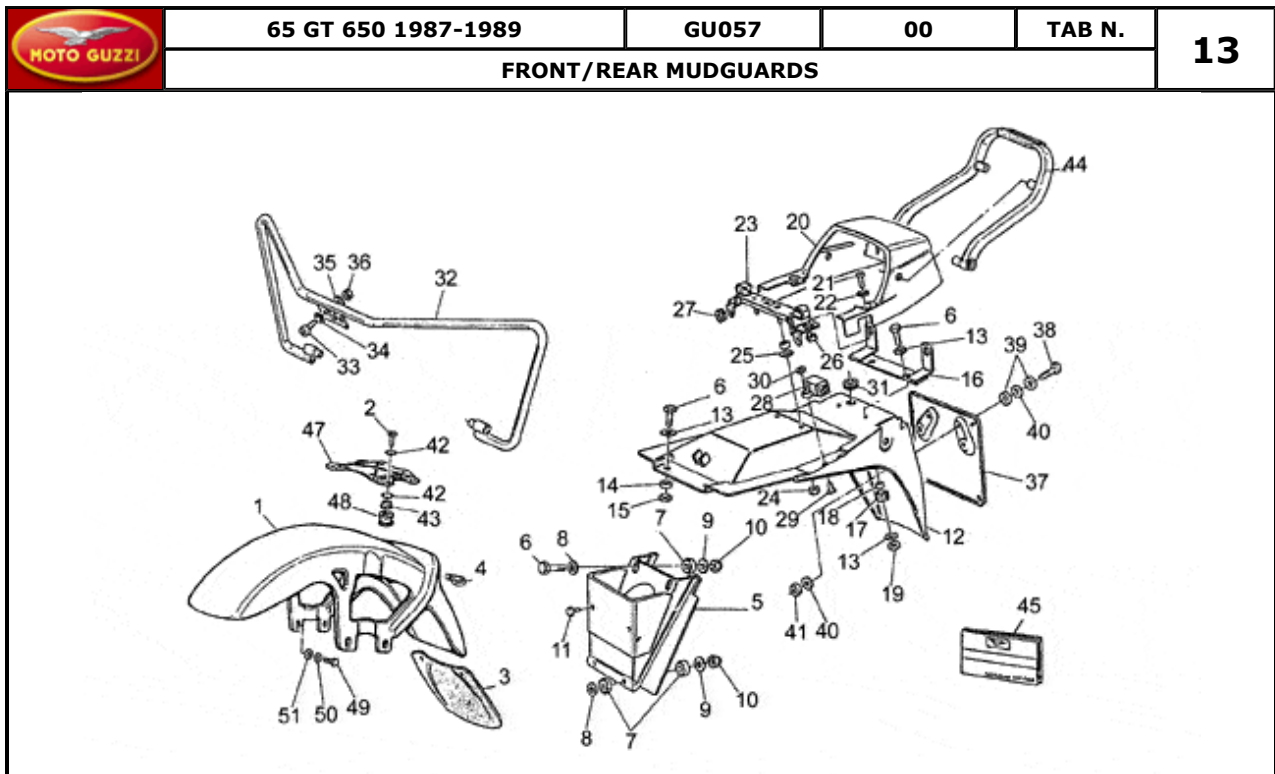

Pos.	Description	Year	I_M_	Country	Version	Code	Q.ty	P.Cod.
1	Front mudguard	-	-	-	-	GU28434300001	1	
2	Screw	-	-	-	-	GU98230845	4	
3	Splash guard	-	-	-	-	GU27436920	1	
4	Eyelet	-	-	-	-	GU28659740	2	
5	Splash guard	-	-	-	-	GU27438635	1	
6	Hex screw M6X20	-	-	-	-	GU98054320	6	
7	Rubber spacer	-	-	-	-	GU93110060	8	
8	Washer	-	-	-	-	GU95000206	4	
9	Washer 6,4x12x1,2	-	-	-	-	GU95100141	4	
10	Nut M6x1	-	-	-	-	GU92630106	4	
11	Drift	-	-	-	-	GU19705900	2	
12	Rear mudguard	-	-	-	-	GU27437085	1	
13	Washer 6,15x11x0,8	-	-	-	-	GU95008206	6	
14	Rubber spacer	-	-	-	-	GU93110082	2	
15	Nut M6x1	-	-	-	-	GU92630106	2	
16	Rear headlight supp.	-	-	-	-	GU27474385	1	
17	Rubber spacer	-	-	-	-	GU91551085	2	
18	Spacer	-	-	-	-	GU91180607	2	
19	Nut M6x1	-	-	-	-	GU92630106	2	
20	Rear fairing	-	-	-	-	GU234726301	1	
21	Screw	-	-	-	-	GU98290516	2	
22	Washer 6,15x11x0,8	-	-	-	-	GU95008206	2	
23	Covers assy	-	-	-	-	GU27462085	1	
24	Nut	-	-	-	-	GU92602205	2	
25	Washer	-	-	-	-	GU95000205	2	
26	Captive nut	-	-	-	-	GU92660501	2	
27	Rubber spacer	-	-	-	-	GU91551082	2	
28	Lock	-	-	-	-	GU27468720	1	
29	Special cap screw M5x10	-	-	-	-	GU98290511	2	
30	Nut	-	-	-	-	GU92602205	2	
31	Grommet	-	-	-	-	GU91551092	1	
32	Front bumper	-	-	-	-	GU23450210	1	
33	Screw	-	-	-	-	GU98622420	2	
34	Spring washer	-	-	-	-	GU95021108	2