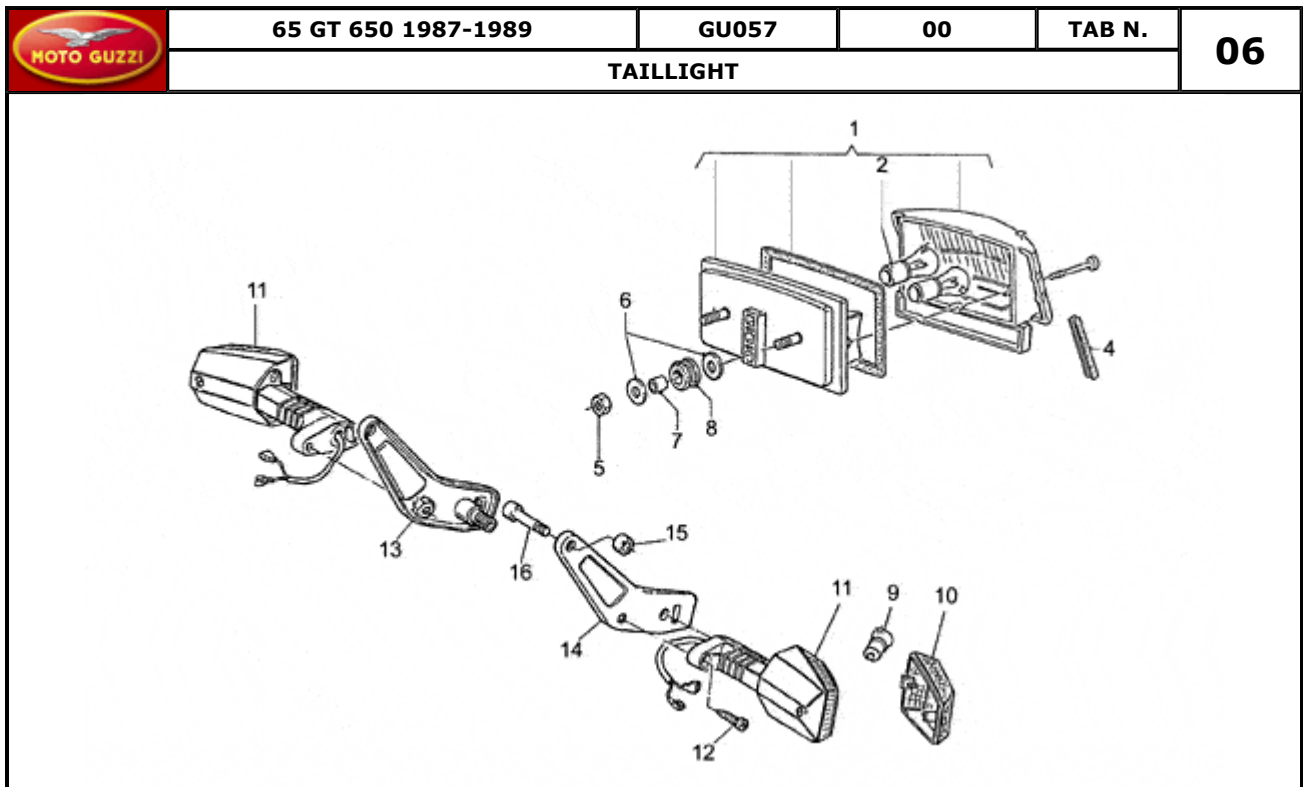

Pos.	Description	Year	I_M_	Country	Version	Code	Q.ty	P.Cod.
1	Taillight	-	-	-	-	GU27740985	1	
2	Lamp 12V/5-21W	-	-	-	-	GU93450224	2	
4	Gasket	-	-	-	-	GU28439800	2	
5	Nut M6x1	-	-	-	-	GU92630206	2	
6	Washer 6,2X18X1	-	-	-	-	GU95100118	4	
7	Spacer	-	-	-	-	GU91180607	2	
8	Rubber spacer	-	-	-	-	GU91551085	2	
9	Lamp 12V-10W	-	-	-	-	GU93450127	2	
10	Turn indicator lens	-	-	-	-	GU23753710	2	
11	Turn indicator	-	-	-	-	GU23750670	2	
12	Screw	-	-	-	-	GU98832310	2	
13	RH plate	-	-	-	-	GU23468230	1	
14	LH plate	-	-	-	-	GU23468430	1	
15	Spacer	-	-	-	-	GU91180913	2	
16	Screw M8X30	-	-	-	-	GU98622430	2