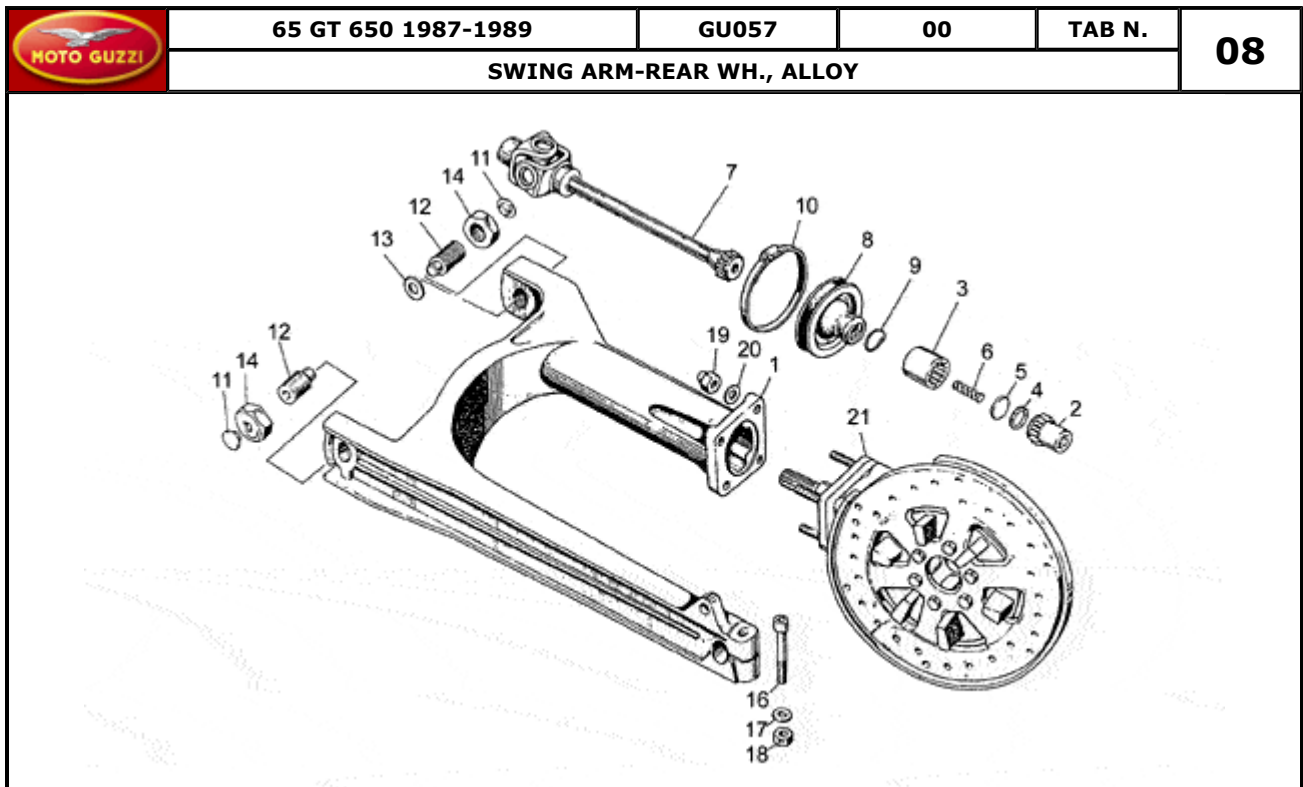

Pos.	Description	Year	I_M	Country	Version	Code	Q.ty	P.Cod.
1	Swing arm	-	-	-	28695C-2A	GU19540261	1	
	Swing arm	-	-	-	1A	GU19540261	1	
2	Hose	-	-	-	-	GU19327701	1	
3	Hose	-	-	-	-	GU19328801	1	
4	Circlip	-	-	-	-	GU90272023	1	
5	Disc	-	-	-	-	GU19327601	1	
6	Spring	-	-	-	-	GU94321099	1	
7	Coupling	-	-	-	1A	GU19328061	1	
	Coupling	-	-	-	28695C-2A	GU23328081	1	
8	Protection collar	-	-	-	28695C-2A	GU23548080	1	
	Protection collar	-	-	-	1A	GU19548001	1	
9	Spring	-	-	-	28695C-2A	GU23548180	1	
	Spring	-	-	-	1A	GU19548101	1	
10	Hose clamp	-	-	-	-	GU93305074	1	
11	Plug	-	-	-	-	GU93180105	2	
12	Pin	-	-	-	-	GU19547000	2	
13	Spacer	-	-	-	-	GU35214300	1	
14	Nut	-	-	-	-	GU14547800	2	
16	Screw	-	-	-	-	GU98052550	1	
17	Washer 10,2x18x2	-	-	-	-	GU95004210	1	
18	Nut	-	-	-	-	GU92602210	1	
19	Nut	-	-	-	-	GU92781081	4	
20	Washer 8,4X13X0,8	-	-	-	-	GU14615901	4	
21	Transmission box assy., grey	-	-	-	-	GU20350220	1