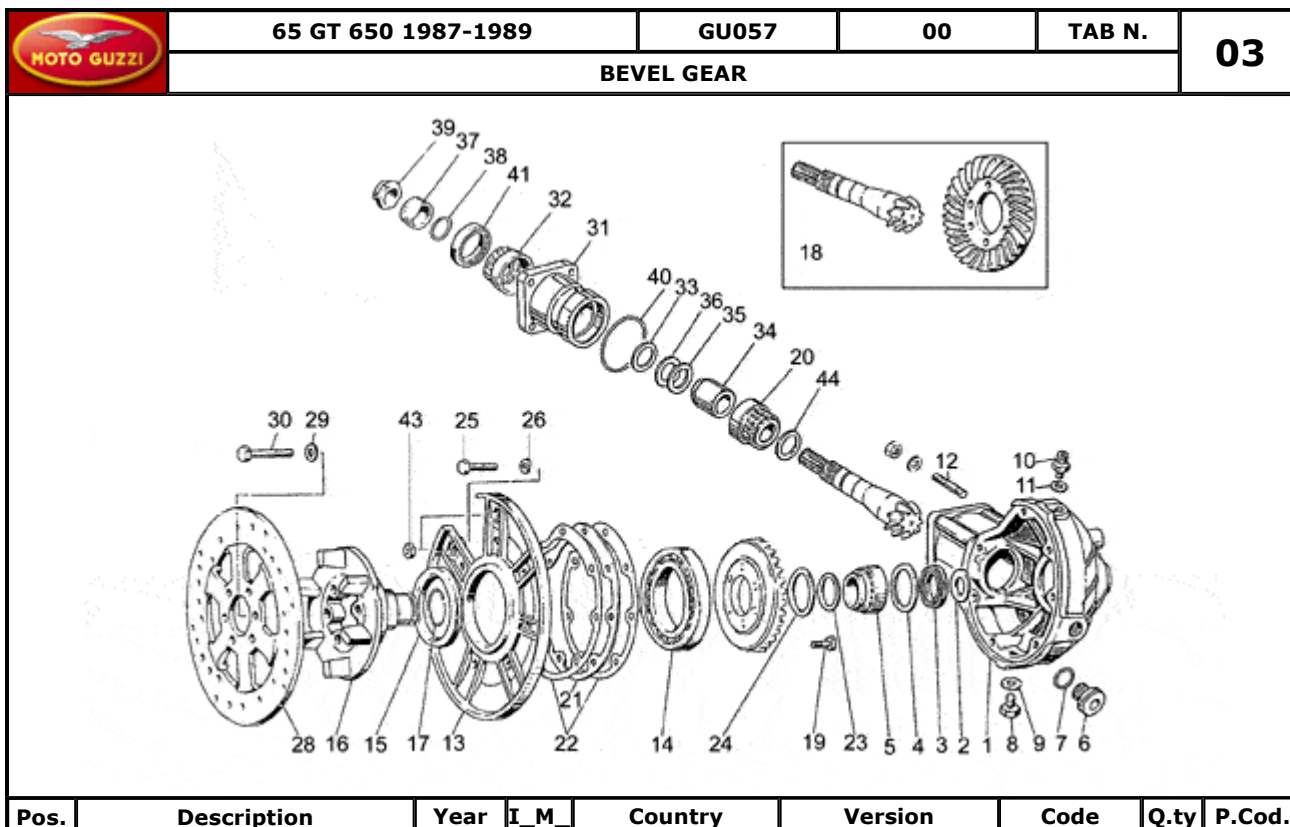

Pos.	Description	Year	I_M	Country	Version	Code	Q.ty	P.Cod.
1	Transmission housinggrey	-	-	-	-	GU31350380	1	
2	Clearance washer	-	-	-	-	GU19351900	1	
3	Gasket ring 35x47x7	-	-	-	-	GU90403547	1	
4	Clearance washer	-	-	-	-	GU19351100	1	
5	Roller bearing 35x50x17	-	-	-	-	GU92252235	1	
6	Oil plug	-	-	-	-	GU12022600	1	
7	O-ring 20,24X2,62	-	-	-	-	GU90706203	1	
8	Oil level plug	-	-	-	-	GU95980214	1	
9	Gasket	-	-	-	-	GU10528900	1	
10	Breather plug	-	-	-	-	GU19206501	1	
11	Gasket	-	-	-	-	GU10528900	1	
12	Stud bolt	-	-	-	-	GU96508055	4	
13	Cover	-	-	-	-	GU19350421	1	
14	Ball bearing 70x110x13	-	-	-	-	GU92201070	1	
15	Gasket ring 75x90x8	-	-	-	-	GU90407590	1	
16	Pin	-	-	-	-	GU19351401	1	
17	Stop ring	-	-	-	-	GU90353030	1	
18	Bevel gear Z=8/31	-	-	-	-	GU20354621	1	
19	Screw	-	-	-	-	GU19356320	6	
20	Tap.roller bearing	-	-	-	-	GU92249223	1	
21	Spacer 1,2 mm	-	-	-	-	GU19355408	1	
	Spacer 1,6 mm	-	-	-	-	GU19355413	1	
	Spacer 1,5 mm	-	-	-	-	GU19355412	1	
	Spacer 1,3 mm	-	-	-	-	GU19355410	1	
	Spacer 1,1 mm	-	-	-	-	GU19355406	1	
	Spacer 1 mm	-	-	-	-	GU19355404	1	
	Spacer 0,9 mm	-	-	-	-	GU19355402	1	
	Spacer 0,8 mm	-	-	-	-	GU19355400	1	
	Spacer 1,4 mm	-	-	-	-	GU19355411	1	
22	Gasket	-	-	-	-	GU19350700	2	
23	Thrust washer	-	-	-	-	GU19352300	1	
24	Thrust washer	-	-	-	-	GU19353500	1	
25	Screw M8X25	-	-	-	-	GU19357660	7