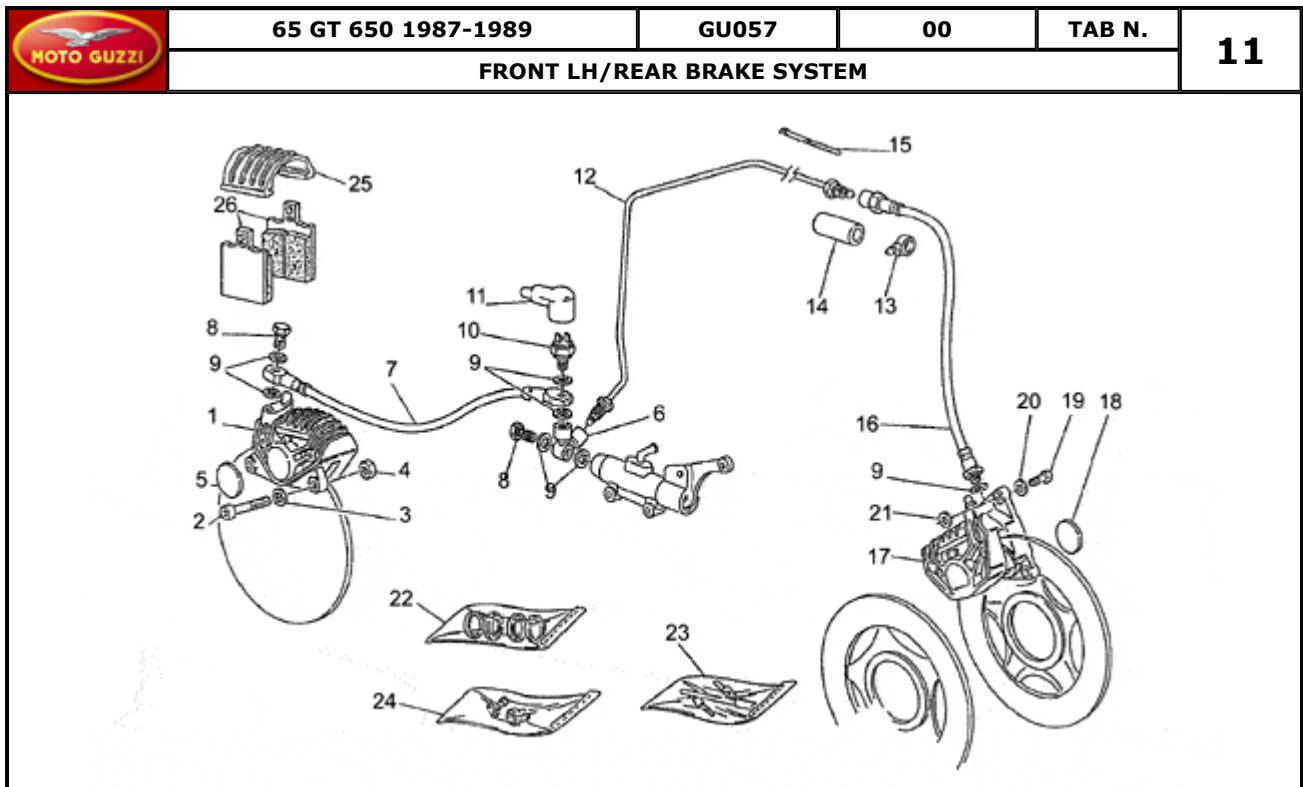

Pos.	Description	Year	I_M	Country	Version	Code	Q.ty	P.Cod.
1	Rear brake caliper	-	-	-	-	GU23653011	1	
2	Screw	-	-	-	-	GU98622422	2	
3	Spring washer 8x15x0,3	-	-	-	-	GU61270300	2	
4	Nut M8X1,25	-	-	-	-	GU92602208	2	
5	Rear brake cal. decal	-	-	-	-	GU19654900	1	
6	Connection	-	-	-	-	GU19668000	1	
7	Brake hose	-	-	-	-	GU19658660	1	
8	Oil pipe screw *	-	-	-	-	GU95990028	2	
9	Gasket	-	-	-	-	GU25656100	7	
10	Brake light switch	-	-	-	-	GU14657050	1	
11	Cap	-	-	-	-	GU12735100	1	
12	Pipe	-	-	-	-	GU27658720	1	
13	Eyelet	-	-	-	-	GU19436500	1	
14	Protection	-	-	-	-	GU17573860	1	
15	Hose clamp 3,6x20,6	-	-	-	-	GU14609650	3	
16	Brake fluid line	-	-	-	-	GU27658885	1	
17	LH front brake caliper Grimeca	-	-	-	-	GU31652265	1	
18	Brake caliper decal	-	-	-	-	GU19652700	1	
19	Screw	-	-	-	-	GU98622422	2	
20	Spring washer 8x15x0,3	-	-	-	-	GU61270300	2	
21	Washer 8,5X18X0,5	-	-	-	-	GU95100250	4	
	Washer 8,5X18X0,8	-	-	-	-	GU95100251	4	
22	Brake caliper rev. kit GRIMECA	-	-	-	29895C	GU66659031	1	
	Brake caliper rev. kit BREMBO	-	-	-	-	GU39659000	2	
23	Pins+spring BREMBO	-	-	-	-	GU39659100	2	
	Pins+spring GRIMECA	-	-	-	29895C	GU31659165	2	
24	Bleeder+cap BREMBO D.6	-	-	-	-	GU65659200	2	
	Bleeder+cap GRIMECA	-	-	-	29895C	GU31659265	1	
25	Brake caliper cover BREMBO	-	-	-	-	GU39654700	2	
	Brake caliper cover GRIMECA	-	-	-	29895C	GU31654765	1	
26	Pads pair GRIMECA	-	-	-	29895C	GU31654665	1	
	Pads pair BREMBO	-	-	-	-	GU27654610	1