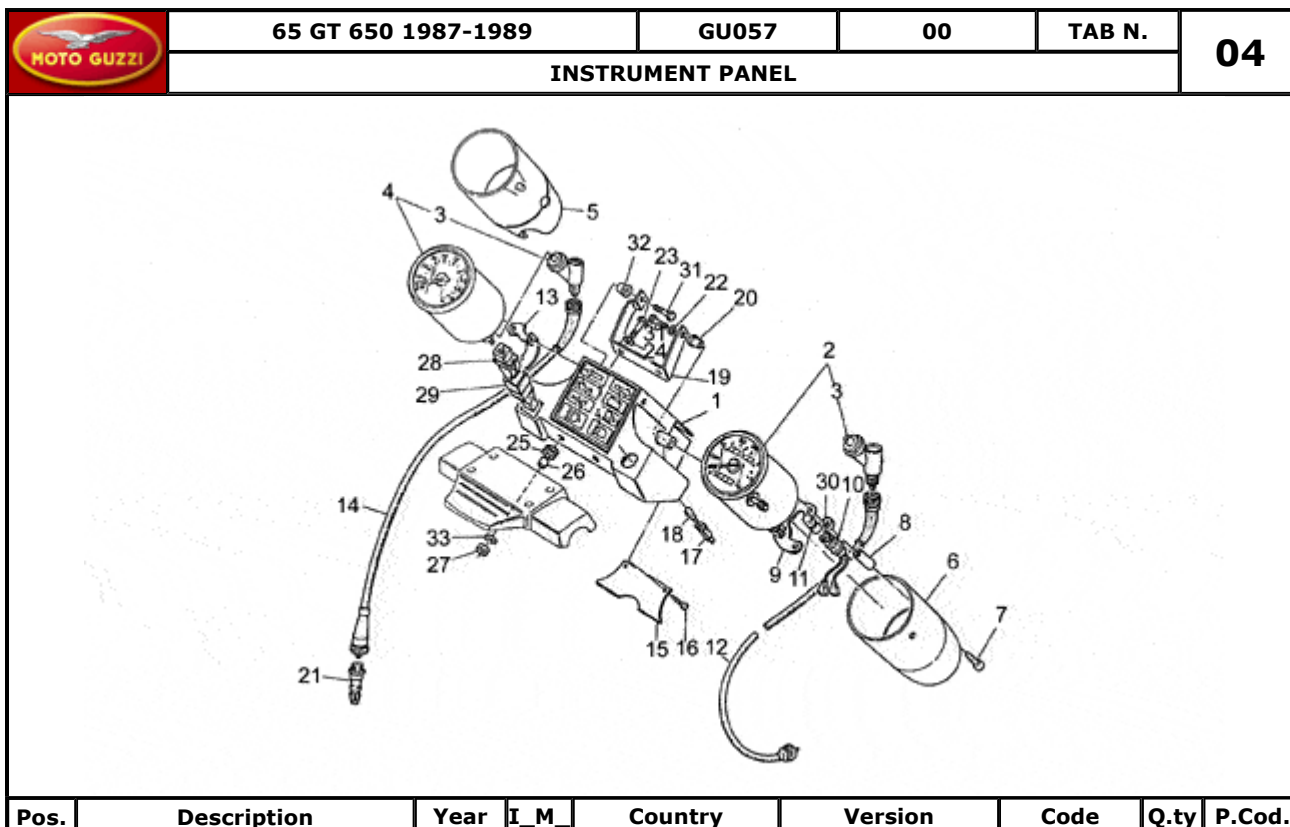

Pos.	Description	Year	I_M_	Country	Version	Code	Q.ty	P.Cod.
1	Dashboard box assy.	-	-	-	-	GU23760010	1	
2	Speedometer	-	-	-	-	GU23761570	1	
3	Gear 60°	-	-	-	-	GU23768310	2	
4	Tachometer	-	-	-	-	GU23767270	1	
5	Rev counter container	-	-	-	-	GU23761910	1	
6	Speedometer container	-	-	-	-	GU23762010	1	
7	Screw	-	-	-	-	GU98290520	2	
8	Spacer	-	-	-	-	GU23765110	2	
9	Plate	-	-	-	-	GU23764910	1	
10	Lampholder	-	-	-	-	GU14768650	2	
11	Lamp 12v-3w	-	-	-	-	GU93450120	2	
12	Speedometer transmission	-	-	-	-	GU27760410	1	
13	Plate	-	-	-	-	GU23766510	1	
14	Rev counter transmission	-	-	-	-	GU23768110	1	
15	Lower cover	-	-	-	-	GU29765250	1	
16	Self-tap screw	-	-	-	-	GU99210210	2	
17	Lampholder	-	-	-	-	GU19768680	8	
18	Lamp 12V-1,2W	-	-	-	-	GU93450140	8	
19	U-bolt	-	-	-	-	GU23764110	1	
20	Spacer	-	-	-	-	GU23766911	1	
21	Gear Z=14	-	-	-	-	GU14769200	1	
22	Washer	-	-	-	-	GU95004205	2	
23	Hex screw M6X22	-	-	-	-	GU98054322	2	
24	Washer 6,15x11x0,8	-	-	-	-	GU95008206	4	
25	Rubber spacer	-	-	-	-	GU91551085	2	
26	Spacer	-	-	-	-	GU91180607	2	
27	Nut M6x1	-	-	-	-	GU92630106	2	
28	Turn indicator switch	-	-	-	-	GU28745761	1	
29	Rubber protection	-	-	-	-	GU35755780	1	
30	Rubber spacer	-	-	-	-	GU93110060	4	
31	Screw	-	-	-	-	GU98054230	2	
32	Spacer	-	-	-	-	GU23766910	1	
33	Special washer	-	-	-	-	GU61013800	2