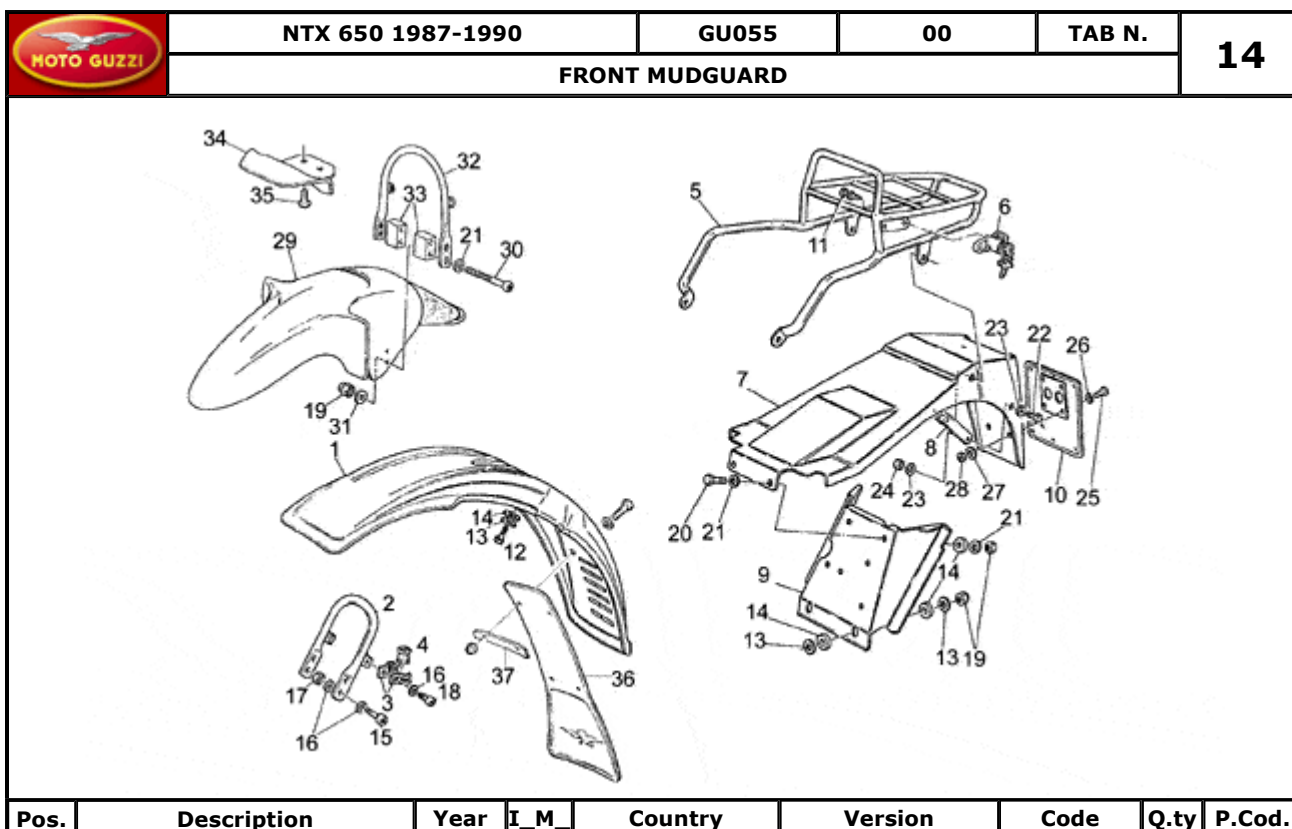

Pos.	Description	Year	I_M	Country	Version	Code	Q.ty	P.Cod.
1	Front mudguard	-	-	-	-	g GU27434416	1	
	Front mudguard	-	-	-	-	r GU27434415	1	
2	Mudguard support U-bolt	-	-	-	-	GU27436615	1	
3	Hose clamp	-	-	-	-	GU27651315	4	
4	Ring	-	-	-	-	GU17658260	2	
5	Luggage rack	-	-	-	-	GU27466510	1	
6	Helmet lock	-	-	-	-	GU66466815	1	
7	Rear mudguard	-	-	-	-	GU27437010	1	
8	Support bracket	-	-	-	-	GU27437871	1	
9	Splash guard	-	-	-	-	GU27438716	1	
10	Number plate holder	-	-	-	-	GU39474600	1	
11	Shear rivet	-	-	-	-	GU66468115	2	
12	Screw	-	-	-	-	GU98054325	4	
13	Washer 6,4x12x1,2	-	-	-	-	GU95100141	12	
14	Rubber spacer	-	-	-	-	GU93110060	14	
15	Screw	-	-	-	-	GU98610325	4	
16	Special washer	-	-	-	-	GU61013800	12	
17	Nut	-	-	-	-	GU92601206	4	
18	Screw	-	-	-	-	GU98612312	2	
19	Nut M6x1	-	-	-	-	GU92630106	4	
20	Screw	-	-	-	-	GU98054330	2	
21	Washer	-	-	-	-	GU95000206	4	
22	Screw	-	-	-	-	GU98074314	2	
23	Washer	-	-	-	-	GU95000206	4	
24	Nut M6x1	-	-	-	-	GU92630206	2	
25	Screw	-	-	-	-	GU98200410	4	
26	Washer	-	-	-	-	GU95000204	4	
27	Washer	-	-	-	-	GU95129080	4	
28	Nut	-	-	-	-	GU92602204	4	
29	Front mudguard	-	-	-	-	gr GU274343751	1	
	Front mudguard	-	-	-	-	w GU27434376	1	
30	Screw	-	-	-	-	GU98610345	4	
31	Washer 5,3x10x0,5	-	-	-	-	GU95100121	4