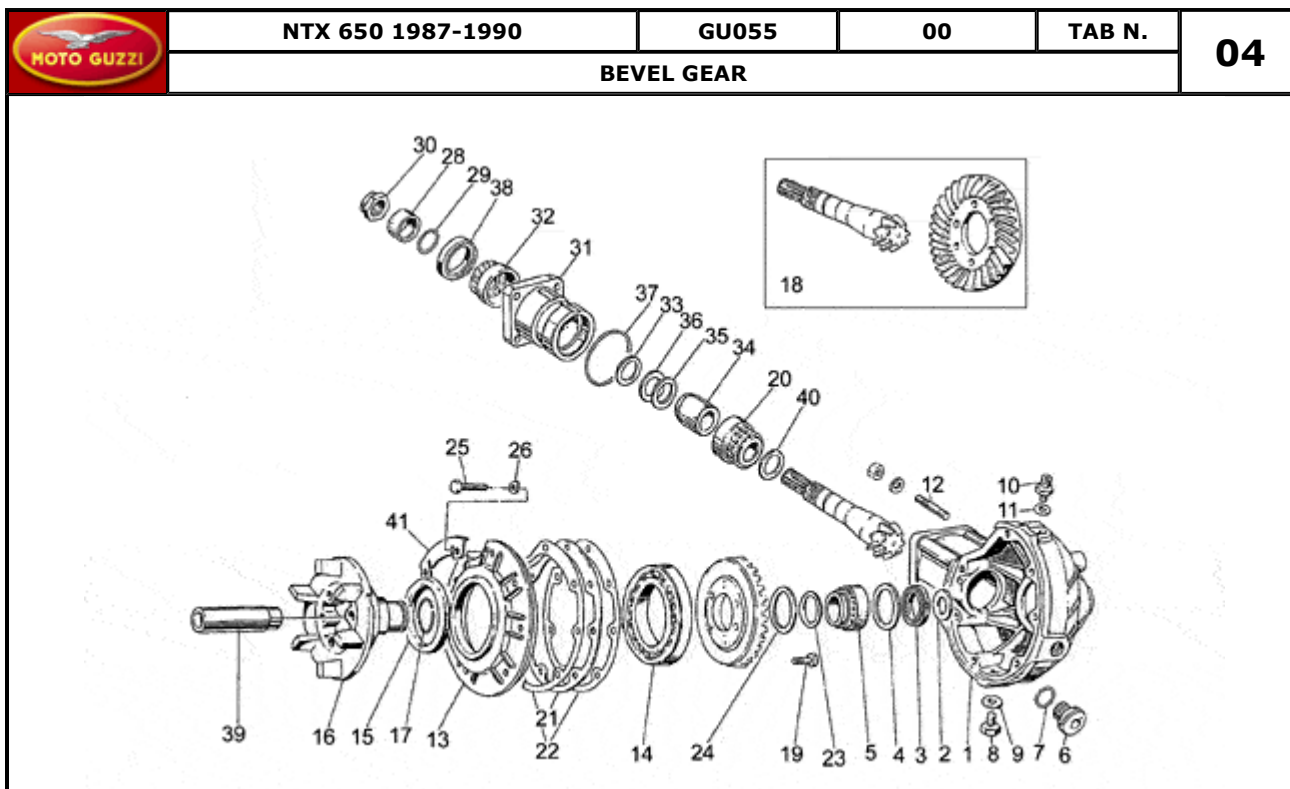

Pos.	Description	Year	I_M	Country	Version	Code	Q.ty	P.Cod.
1	Transmission	-	-	-	-	GU31350300	1	
2	Clearance washer	-	-	-	-	GU19351900	1	
3	Gasket ring 35x47x7	-	-	-	-	GU90403547	1	
4	Clearance washer	-	-	-	-	GU19351100	1	
5	Roller bearing 35x50x17	-	-	-	-	GU92252235	1	
6	Oil filler plug	-	-	-	-	GU31351200	1	
7	O-ring 20,24X2,62	-	-	-	-	GU90706203	1	
8	Plug	-	-	-	-	GU95980611	1	
9	Gasket	-	-	-	-	GU10528900	1	
10	Breather plug	-	-	-	-	GU31206500	1	
11	Gasket	-	-	-	-	GU10528900	1	
12	Stud bolt	-	-	-	-	GU96508055	4	
13	Cover	-	-	-	-	GU27350410	1	
14	Ball bearing 70x110x13	-	-	-	-	GU92201070	1	
15	Gasket ring 75x90x8	-	-	-	-	GU90407590	1	
16	Pin	-	-	-	-	GU19351401	1	
17	Stop ring	-	-	-	-	GU90353030	1	
18	Bevel gear Z=8/31	-	-	-	-	GU19354621	1	
19	Screw	-	-	-	-	GU19356320	6	
20	Tap.roller bearing	-	-	-	-	GU92249223	1	
21	Spacer 1,1 mm	-	-	-	-	GU19355406	1	
	Spacer 1,6 mm	-	-	-	-	GU19355413	1	
	Spacer 1,5 mm	-	-	-	-	GU19355412	1	
	Spacer 1,4 mm	-	-	-	-	GU19355411	1	
	Spacer 1,2 mm	-	-	-	-	GU19355408	1	
	Spacer 1 mm	-	-	-	-	GU19355404	1	
	Spacer 0,9 mm	-	-	-	-	GU19355402	1	
	Spacer 0,8 mm	-	-	-	-	GU19355400	1	
	Spacer 1,3 mm	-	-	-	-	GU19355410	1	
22	Gasket	-	-	-	-	GU19350700	2	
23	Thrust washer	-	-	-	-	GU19352300	1	
24	Thrust washer	-	-	-	-	GU19353500	1	
25	Screw M8X25	-	-	-	-	GU19357660	7