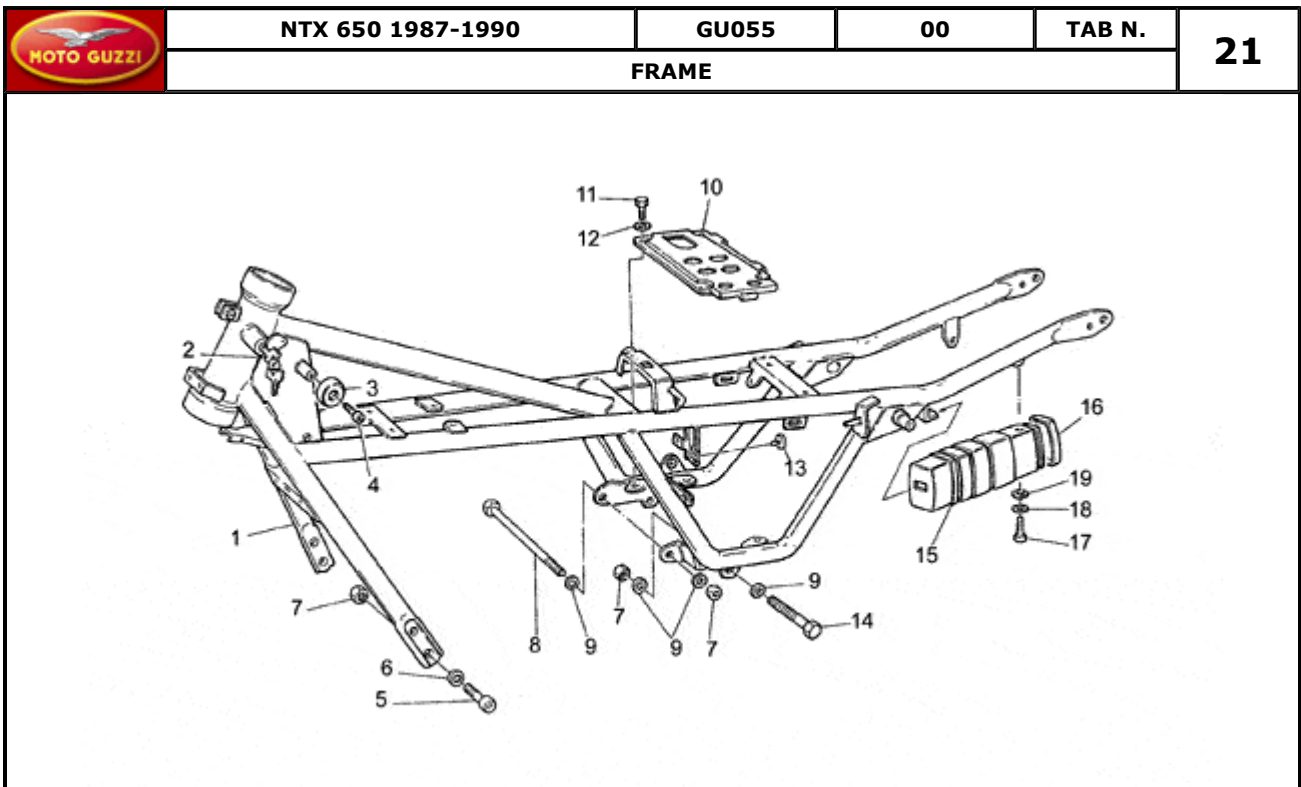

Pos.	Description	Year	I_M_	Country	Version	Code	Q.ty	P.Cod.
1	Frame	-	-	-	-	g	GU27400117	1
	Frame	-	-	-	-	gg	GU27400176	1
	Frame	-	-	-	-	r	GU27400116	1
2	Lock	-	-	-	-	-	GU19782520	1
3	Rubber spacer	-	-	-	-	-	GU66103415	2
4	Screw	-	-	-	-	-	GU98622420	2
5	Screw	-	-	-	-	-	GU98612525	4
6	Washer	-	-	-	-	-	GU95120105	4
7	Nut	-	-	-	-	-	GU92601210	7
8	Screw	-	-	-	-	-	GU98110202	1
9	Washer	-	-	-	-	-	GU95007210	6
10	Plate	-	-	-	-	-	GU27418215	1
11	Hex screw M8X16	-	-	-	-	-	GU98054416	4
12	Washer	-	-	-	-	-	GU95000208	4
13	Drift	-	-	-	-	-	GU19705900	2
14	Hex screw M10X55	-	-	-	-	-	GU98072555	2
15	Tool kit box	-	-	-	-	-	GU27914515	1
16	Cover	-	-	-	-	-	GU27914615	1
17	Screw M6x10	-	-	-	-	-	GU98822310	1
18	Washer 6,2X18X1	-	-	-	-	-	GU95100118	1
19	Rubber spacer	-	-	-	-	-	GU93110060	1