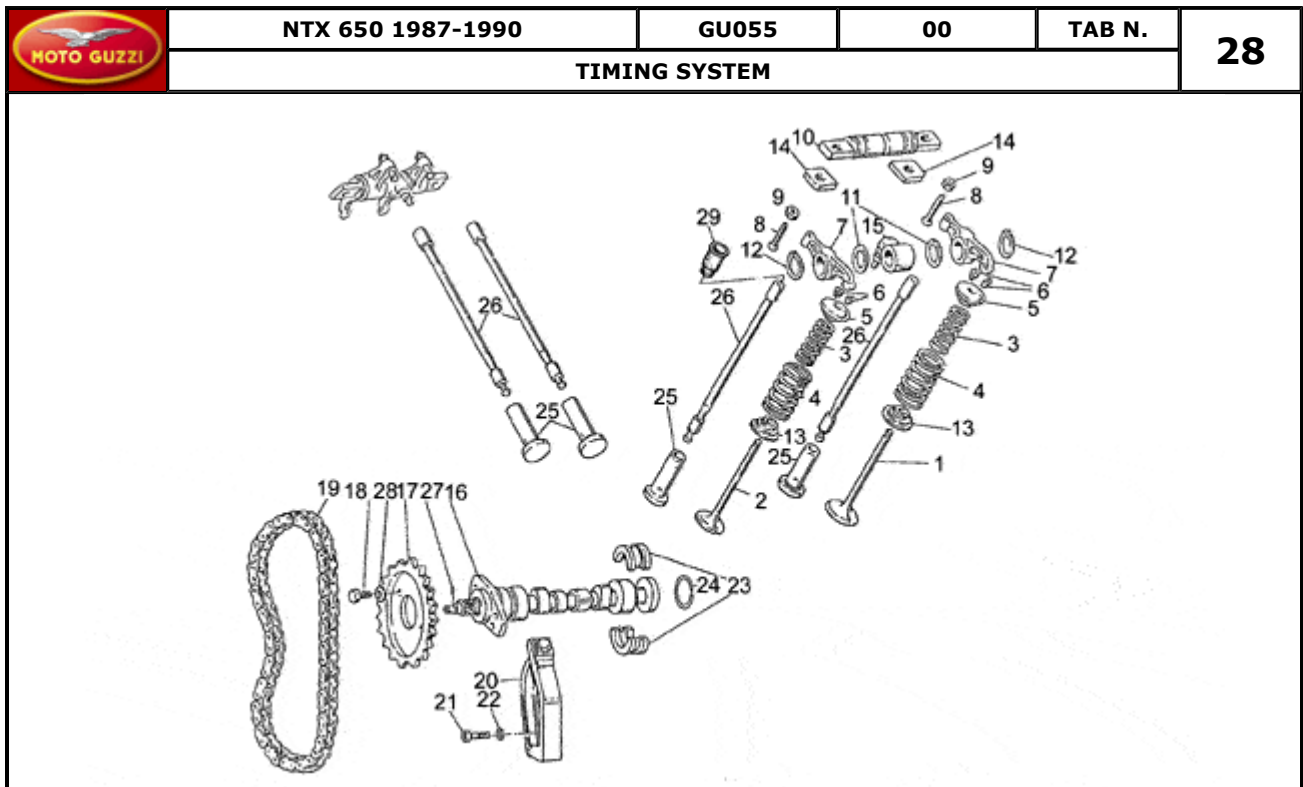

Pos.	Description	Year	I_M_	Country	Version	Code	Q.ty	P.Cod.
1	Intake valve	-	-	-	-	GU19036082	2	
2	Exhaust valve	-	-	-	-	GU19036182	2	
3	Spring	-	-	-	-	GU61037600	4	
4	Spring	-	-	-	-	GU61037500	4	
5	Upper cup	-	-	-	-	GU61038000	4	
6	Half-cone	-	-	-	-	GU61038100	8	
7	Rocker arm assy.	-	-	-	-	GU19030500	4	
8	Screw	-	-	-	-	GU19034000	4	
9	Nut M6x1	-	-	-	-	GU92602406	4	
10	Rocker shaft	-	-	-	-	GU19032080	2	
11	Thrust washer	-	-	-	-	GU19032380	4	
12	Circlip	-	-	-	-	GU90271018	4	
13	Lower cup	-	-	-	-	GU61037000	4	
14	Spacer	-	-	-	-	GU19032980	4	
15	Hose	-	-	-	-	GU19027500	2	
16	Camshaft	-	-	-	M2	GU27053463	1	
	Camshaft	-	-	-	M1	GU27053361	1	
17	Timing system gear	-	-	-	-	GU19054521	1	
18	Bolt	-	-	-	-	GU61054900	2	
19	Camshaft chain	-	-	-	-	GU19058021	1	
20	Chain stretching drive	-	-	-	-	GU19058220	1	
21	Screw	-	-	-	-	GU98822316	1	
22	Washer	-	-	-	-	GU95129115	1	
23	Sector	-	-	-	-	GU19055700	2	
24	Snap ring	-	-	-	-	GU90353029	1	
25	Tappet	-	-	-	-	GU19045861	4	
26	Rocker arm rod	-	-	-	-	GU19045060	4	
27	Roller	-	-	-	-	GU95512035	1	
28	Safety washer	-	-	-	-	GU23217800	2	
29	Cap	-	-	-	-	GU27045420	4