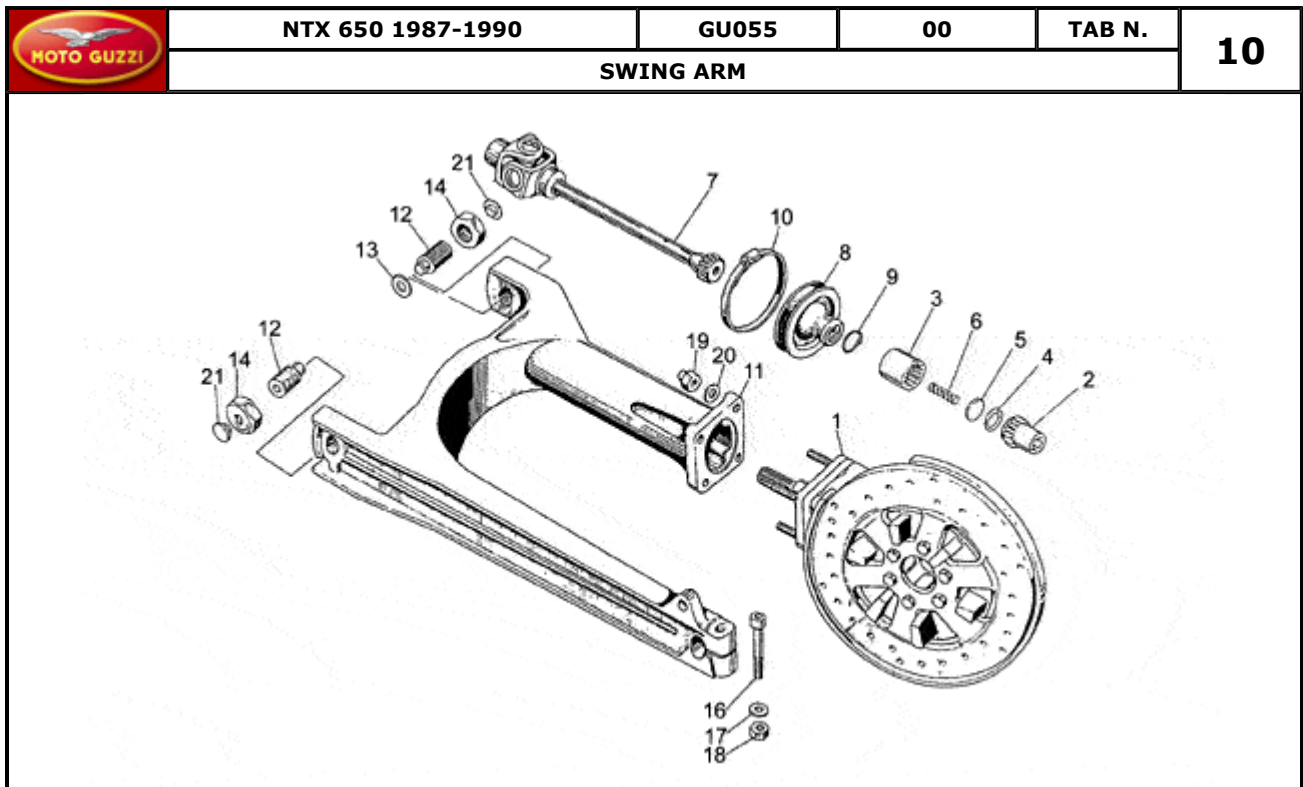

Pos.	Description	Year	I_M_	Country	Version	Code	Q.ty	P.Cod.
1	Transmission complete	-	-	-	1A	GU27350275	1	
2	Hose	-	-	-	-	GU19327701	1	
3	Hose	-	-	-	-	GU19328801	1	
4	Circlip	-	-	-	-	GU90272023	1	
5	Disc	-	-	-	-	GU19327601	1	
6	Spring	-	-	-	-	GU94321099	1	
7	Coupling	-	-	-	-	GU23328080	1	
8	Protection collar	-	-	-	-	GU23548080	1	
9	Spring	-	-	-	-	GU23548180	1	
10	Hose clamp	-	-	-	-	GU93305074	1	
11	Swing arm	-	-	-	2A	GU31540230	1	
	Swing arm	-	-	-	1A	GU23540210	1	
12	Pin	-	-	-	-	GU19547000	2	
13	Spacer	-	-	-	-	GU35214300	1	
14	Nut	-	-	-	-	GU14547800	2	
16	Screw	-	-	-	-	GU98820545	1	
17	Washer 10,2x18x2	-	-	-	-	GU95004210	1	
18	Nut	-	-	-	-	GU92602210	1	
19	Cap nut	-	-	-	-	GU92781082	1	
20	Washer 8,4X13X0,8	-	-	-	-	GU14615901	4	
21	Plug	-	-	-	-	GU93180105	2