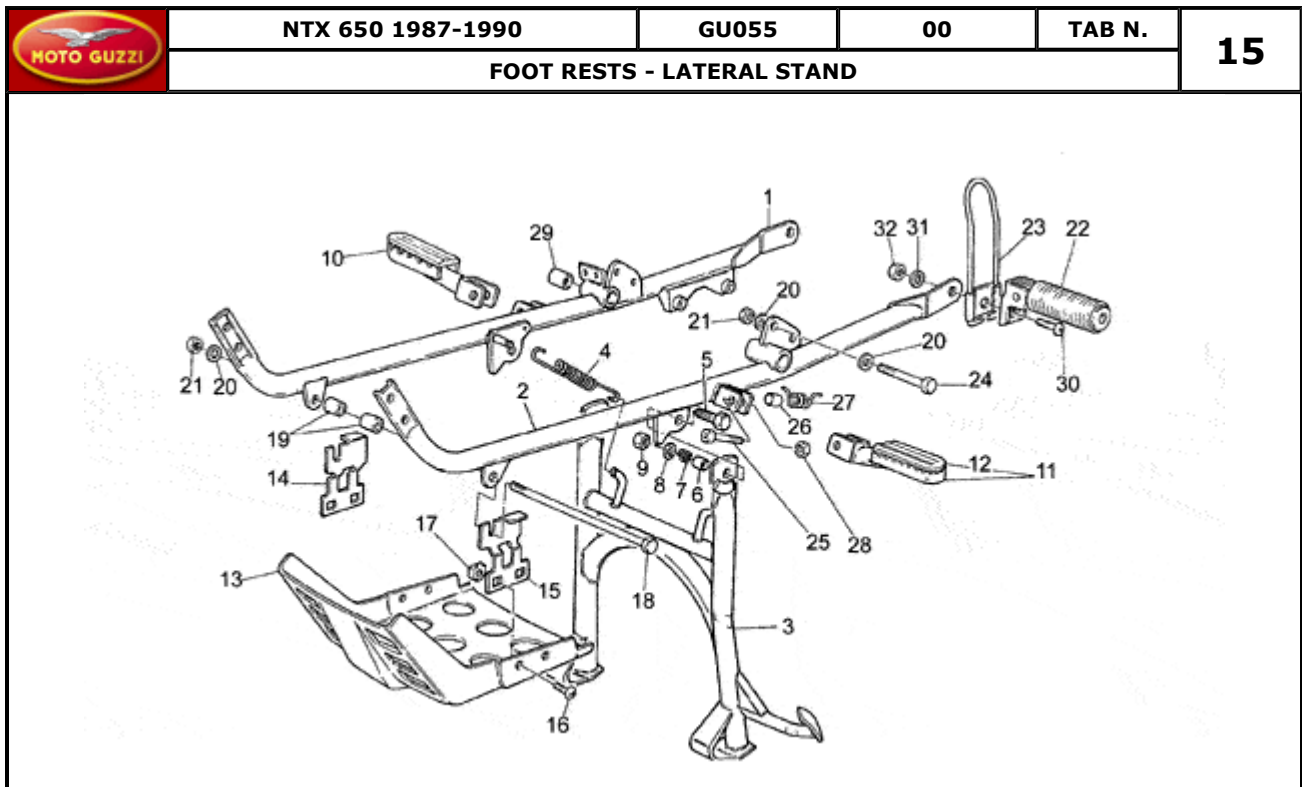

Pos.	Description	Year	I_M	Country	Version	Code	Q.ty	P.Cod.
1	RH cradle arm	-	-	-	-	r GU27420316	1	
	RH cradle arm	-	-	-	-	g GU27420317	1	
	RH cradle arm	-	-	-	-	gg GU27420376	1	
	RH cradle arm	-	-	-	-	gr GU274203181	1	
2	LH cradle arm	-	-	-	-	r GU27422116	1	
	LH cradle arm	-	-	-	-	g GU27422117	1	
	LH cradle arm	-	-	-	-	gg GU27422176	1	
3	Central stand	-	-	-	-	gg GU27430376	1	
	Central stand	-	-	-	-	r GU27430316	1	
	Central stand	-	-	-	-	g GU27430317	1	
4	Lateral stand spring	-	-	-	-	GU12434001	1	
5	Screw	-	-	-	-	GU98074530	2	
6	Spacer	-	-	-	-	GU91181114	2	
7	Spring	-	-	-	-	GU94322215	2	
8	Washer	-	-	-	-	GU95000210	2	
9	Nut M10x1,5	-	-	-	-	GU92630510	2	
10	RH Foot rests	-	-	-	-	GU27440210	1	
11	LH Foot rests	-	-	-	-	GU27441310	1	
12	Footrest rubber	-	-	-	-	GU27443210	2	
13	Sump guard	-	-	-	32196C	GU27019610	1	
14	Plate	-	-	-	-	GU27019810	1	
15	Plate	-	-	-	-	GU27019811	1	
16	Screw	-	-	-	-	GU98326014	4	
17	Captive nut	-	-	-	-	GU92660601	4	
18	Screw	-	-	-	-	GU27429515	1	
19	Bush	-	-	-	-	GU19017000	1	
20	Washer	-	-	-	-	GU95007210	5	
21	Nut	-	-	-	-	GU92601210	3	
22	Rear footrest	-	-	-	-	GU27442320	2	
23	LH front footrest guard	-	-	-	-	GU27447520	2	
24	Screw	-	-	-	-	GU98072565	2	
25	Screw	-	-	-	-	GU98820445	2	
26	Spacer	-	-	-	-	GU91180817	2