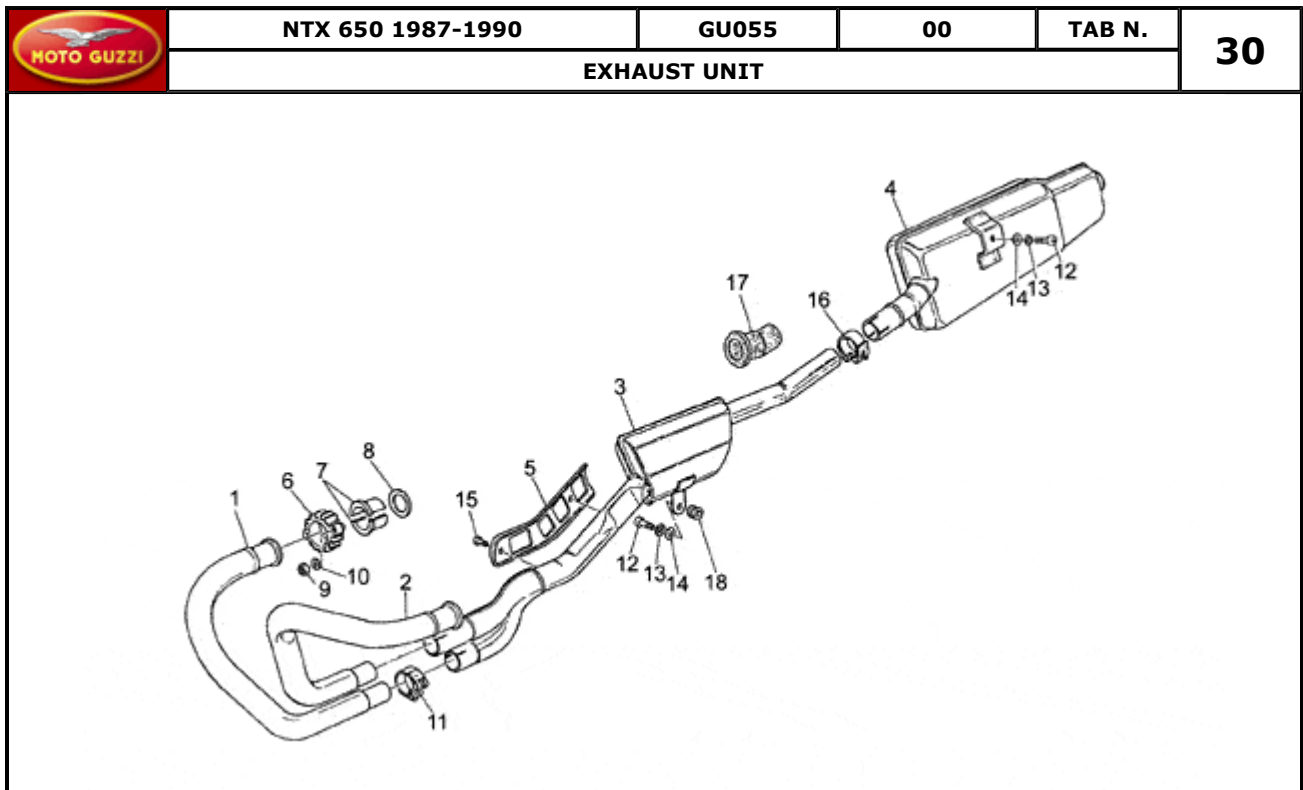

Pos.	Description	Year	I_M_	Country	Version	Code	Q.ty	P.Cod.
1	RH exhaust manifold	-	-	-	-	GU27120775	1	
2	LH exhaust manifold	-	-	-	-	GU27120776	1	
3	Expansion chamber	-	-	-	-	GU27123915	1	
4	Silencer	-	-	-	-	GU27122915	1	
5	Exhaust pipes cover	-	-	-	-	GU27121915	1	
6	Ring nut	-	-	-	-	GU27121020	2	
7	Spacer	-	-	-	-	GU63025423	4	
8	Gasket	-	-	-	-	GU19025280	2	
9	Nut	-	-	-	-	GU92701062	4	
10	Special washer	-	-	-	-	GU61013800	4	
11	Hose clamp	-	-	-	-	GU27126915	2	
12	Screw	-	-	-	-	GU98822416	2	
13	Spring washer 8x15x0,3	-	-	-	-	GU61270300	1	
14	Washer	-	-	-	-	GU95000208	1	
15	Screw	-	-	-	-	GU98290608	2	
16	Hose clamp	-	-	-	-	GU27123415	1	
17	Rubber spacer	-	-	-	-	GU27126615	1	
18	Rubber spacer	-	-	-	-	GU27128115	1