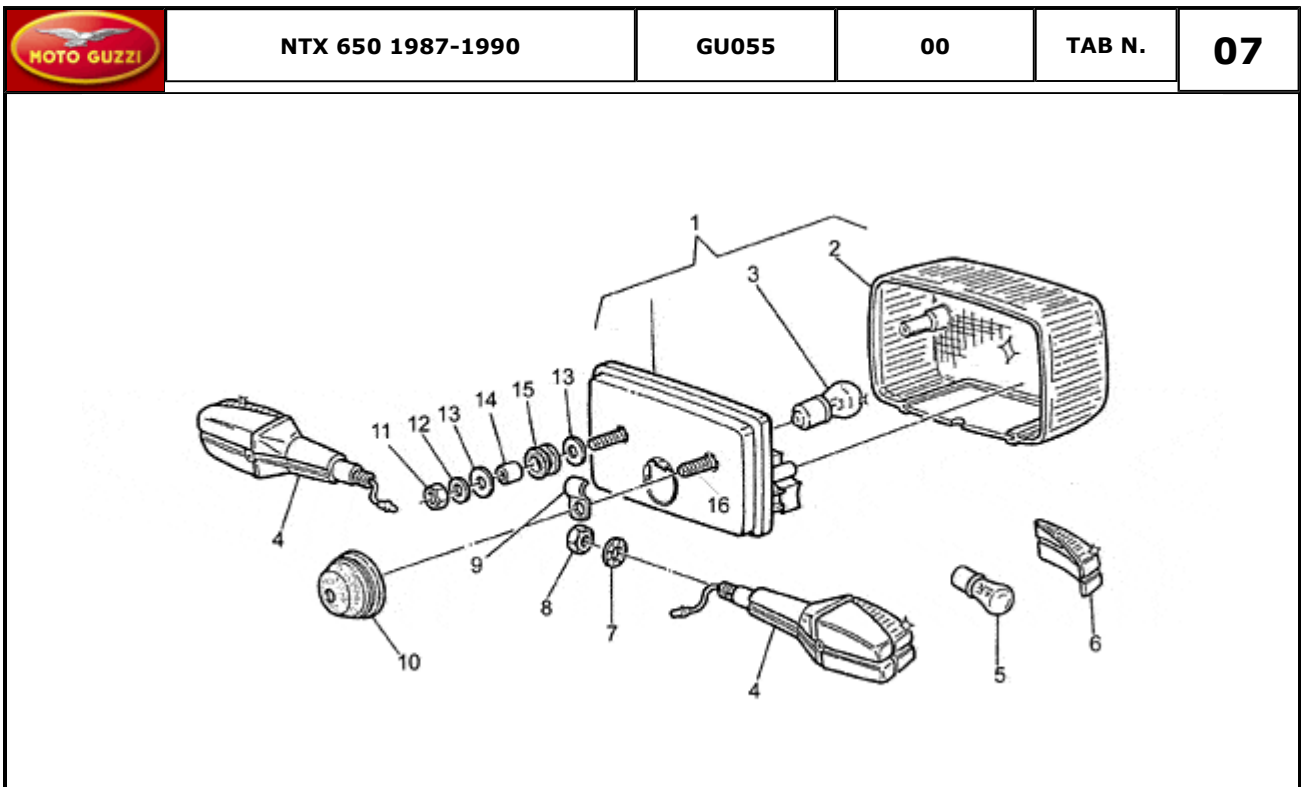

Pos.	Description	Year	I_M_	Country	Version	Code	Q.ty	P.Cod.
1	Taillight	-	-	-	C	GU27740911	1	
	Taillight	-	-	-	T	GU27740910	1	
2	Taillight	-	-	-	T	GU27741710	1	
	Taillight	-	-	-	C	GU27741711	1	
3	Lamp 12V/5-21W	-	-	-	-	GU93450224	1	
4	Rear turn indicator	-	-	-	-	GU27751611	2	
5	Lamp 12V-10W	-	-	-	-	GU93450129	2	
6	Turn indicator lens	-	-	-	-	GU28753750	2	
7	Notched washer	-	-	-	-	GU95021110	2	
8	Nut	-	-	-	-	GU92602411	2	
9	U-bolt	-	-	-	-	GU93301175	1	
10	Rubber spacer	-	-	-	-	GU27741310	1	
11	Nut	-	-	-	-	GU92602206	2	
12	Notched washer	-	-	-	-	GU95021106	2	
13	Washer 6,2X18X1	-	-	-	-	GU95100118	4	
14	Spacer	-	-	-	-	GU91180607	2	
15	Rubber spacer	-	-	-	-	GU91551062	2	
16	Stud bolt	-	-	-	C	GU27742010	2