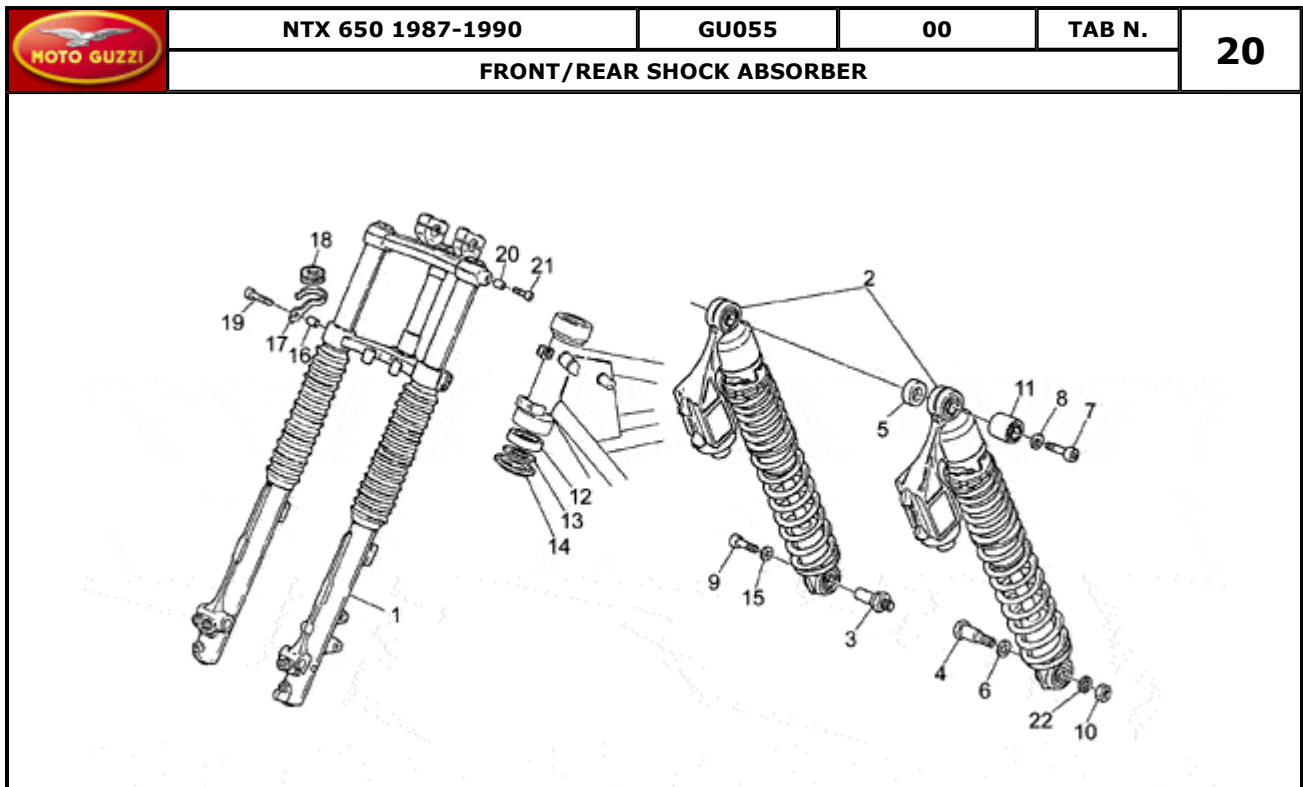

Pos.	Description	Year	I_M	Country	Version	Code	Q.ty	P.Cod.
1	Front fork	-	-	-	-	g	GU27490216	1
	Front fork	-	-	-	-	gg	GU27490276	1
	Front fork	-	-	-	-	r	GU27490215	1
2	Shock absorber	-	-	-	-	r	GU27550215	2
	Shock absorber	-	-	-	-	n	GU27550216	2
3	Pin	-	-	-	-	-	GU23555281	1
4	Pin	-	-	-	-	-	GU23555280	1
5	Spacer	-	-	-	-	-	GU91181407	2
6	Washer	-	-	-	-	-	GU95007210	1
7	Screw	-	-	-	-	-	GU98832420	2
8	Washer	-	-	-	-	-	GU95007208	2
9	Screw	-	-	-	-	-	GU98830416	1
10	Nut	-	-	-	-	-	GU92602411	1
11	Silent-block	-	-	-	-	-	GU27530532	4
12	Tap.roller bearing	-	-	-	-	-	GU92249225	2
13	Clearance washer	-	-	-	-	-	GU14516700	2
14	Dust cover	-	-	-	-	-	GU14517000	2
15	Washer	-	-	-	-	-	GU95100256	1
16	Spacer	-	-	-	-	-	GU27504915	1
17	Cable-guide	-	-	-	-	-	GU27658415	2
18	Ring	-	-	-	-	-	GU27658215	2
19	Screw 6x35	-	-	-	-	-	GU66530502	1
20	Spacer	-	-	-	-	-	GU91180802	1
21	Screw M8X40	-	-	-	-	-	GU98620440	1
22	Notched washer	-	-	-	-	-	GU95021110	1