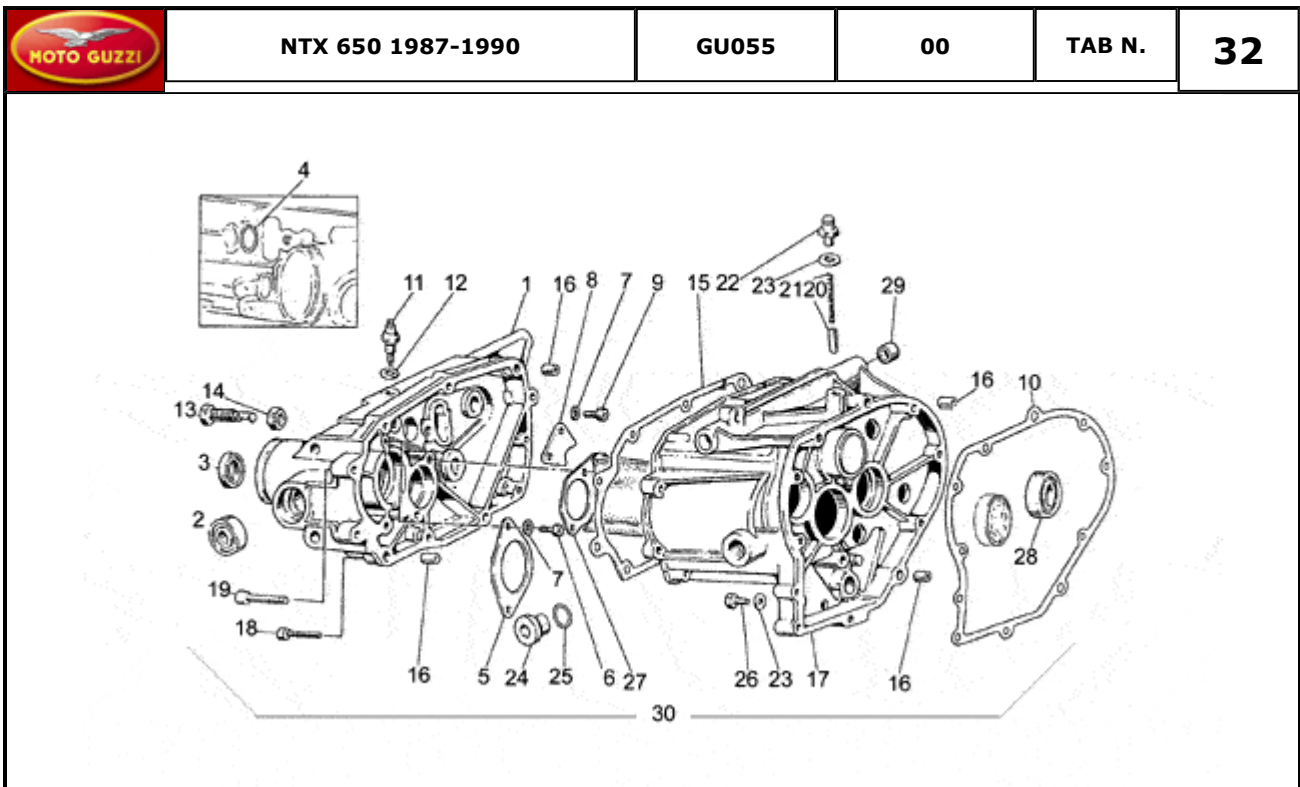

Pos.	Description	Year	I_M_	Country	Version	Code	Q.ty	P.Cod.
1	Gearbox cover	-	-	-	-	GU23200870	1	
2	Bearing 15x35x11	-	-	-	-	GU92204215	2	
3	Gasket ring 28x40x7	-	-	-	-	GU90402841	1	
4	O-ring 13,95x2,92	-	-	-	-	GU90706140	1	
5	Plate	-	-	-	-	GU19213820	1	
6	Screw	-	-	-	-	GU98622314	4	
7	Washer 6,4x10x0,7	-	-	-	-	GU14217901	6	
8	Plate	-	-	-	-	GU19235800	1	
9	Screw	-	-	-	-	GU98622314	2	
10	Gasket	-	-	-	-	GU19200320	1	
11	Sensor	-	-	-	-	GU19207220	1	
12	Gasket 8,25x15x1	-	-	-	-	GU12154200	1	
13	Screw M12x1,25	-	-	-	-	GU19237800	1	
14	Low nut M12x1,25	-	-	-	-	GU92602512	1	
15	Gasket	-	-	-	-	GU19201120	1	
16	Bush 6,6x9x13	-	-	-	-	GU19002020	4	
17	Transmission cage	-	-	-	-	GU23200270	1	
18	Screw M6x30	-	-	-	-	GU98610330	7	
19	Screw	-	-	-	-	GU98610435	4	
20	Pawl	-	-	-	-	GU55234700	1	
21	Lever return spring	-	-	-	-	GU94321067	1	
22	Breather plug	-	-	-	-	GU31206500	1	
23	Gasket	-	-	-	-	GU10528900	2	
24	Oil plug	-	-	-	-	GU19351200	1	
25	O-ring 20,24X2,62	-	-	-	-	GU90706203	1	
26	Oil plug	-	-	-	-	GU95980213	1	
27	Oil bulhead	-	-	-	-	GU19208220	1	
28	Ball bearing 20x42x12	-	-	-	-	GU92201120	1	
29	Bush 10,25x15,7x8	-	-	-	-	GU19202320	2	
30	Gearbox assy	-	-	-	-	GU27991575	1