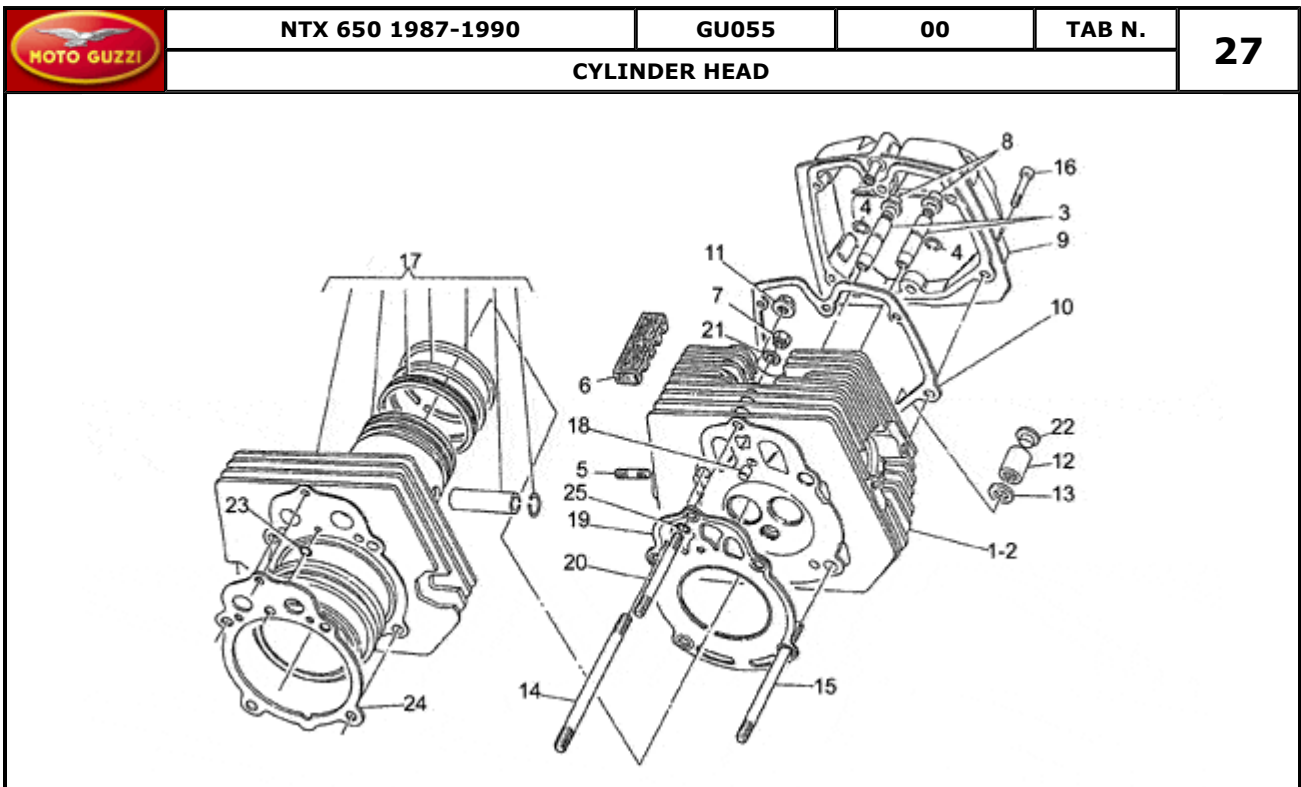

Pos.	Description	Year	I_M_	Country	Version	Code	Q.ty	P.Cod.
1	RH cylinder head	-	-	-	-	GU23022170	1	
2	LH cylinder head	-	-	-	-	GU23022270	1	
3	Valve guide	-	-	-	-	GU61036801	4	
4	Snap ring	-	-	-	-	GU90353009	4	
5	Stud bolt	-	-	-	-	GU96506042	4	
6	Anti-vibration plate	-	-	-	-	GU19025300	4	
7	Nut	-	-	-	-	GU23021910	2	
8	Oil seal	-	-	-	-	GU19037820	4	
9	Valves cover	-	-	-	-	GU27023515	2	
10	Gasket	-	-	-	-	GU19023700	2	
11	Column nut	-	-	-	-	GU92660010	4	
12	Nut	-	-	-	-	GU31021900	4	
13	Washer 10,5X18X0,8	-	-	-	-	GU95129180	4	
14	Tie rod	-	-	-	-	GU96510200	4	
15	Tie rod 143 mm	-	-	-	-	GU96510143	4	
16	Screw	-	-	-	-	GU98610325	12	
17	Cylinder with piston	-	-	-	-	GU23060170	2	
18	Bush	-	-	-	-	GU19021360	2	
19	Gasket	-	-	-	-	GU27022060	2	
20	Tie rod	-	-	-	-	GU96508125	2	
21	Spring washer 8x15x0,3	-	-	-	-	GU61270300	2	
22	Plug	-	-	-	-	GU93180245	4	
23	O-ring	-	-	-	-	GU61027200	2	
24	Gasket	-	-	-	-	GU27020820	2	
25	O-ring	-	-	-	-	GU90706076	2