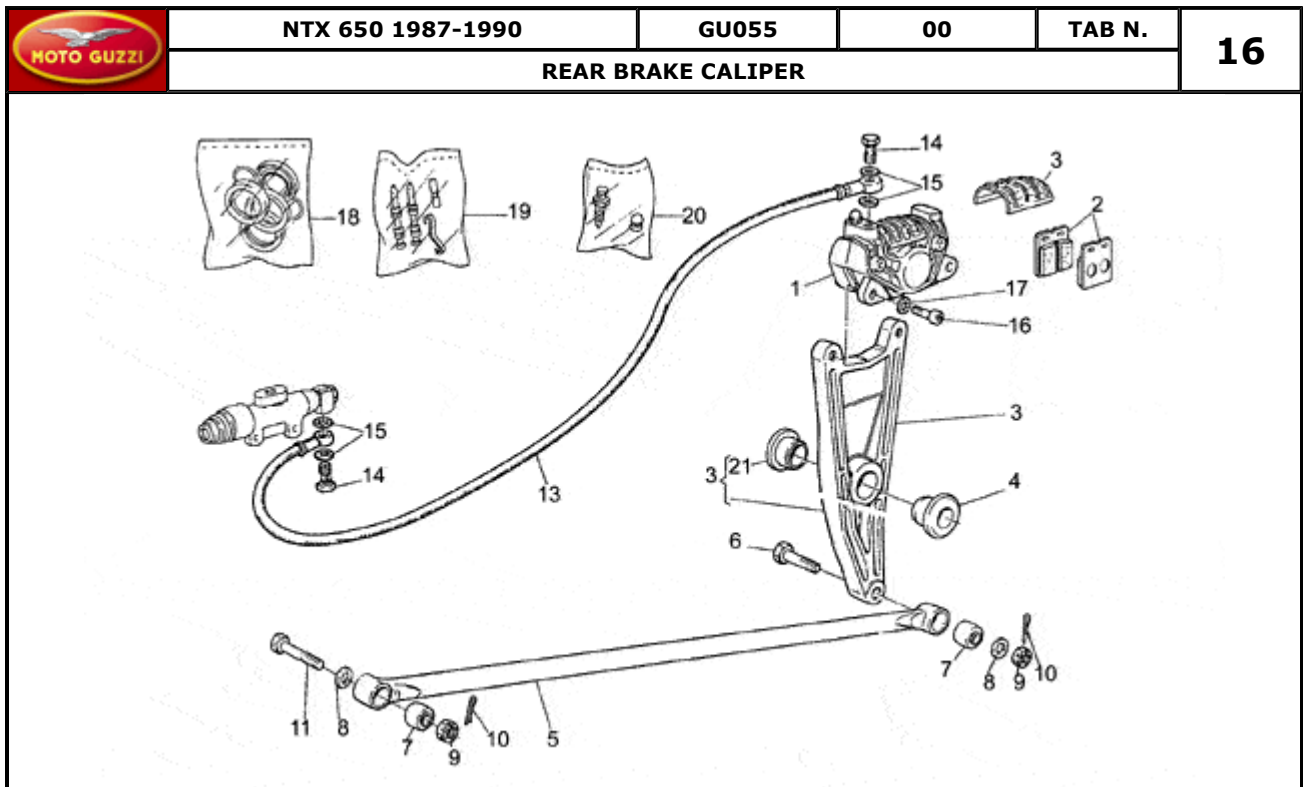

Pos.	Description	Year	I_M	Country	Version	Code	Q.ty	P.Cod.
1	Rear brake caliper	-	-	-	-	GU19653035	1	
2	Pads pair BREMBO	-	-	-	-	GU27654610	1	
3	Rear brake caliper brcket	-	-	-	1A	GU27635810	1	
	Brake hanger plate	-	-	-	2A	GU27635811	1	
4	Bush	-	-	-	1A	GU27636010	1	
	Bush	-	-	-	2A	GU31634230	1	
5	Rod	-	-	-	1A	GU27636610	1	
6	Screw	-	-	-	1A	GU27636910	1	
7	Silent-block	-	-	-	1A	GU27551810	2	
8	Washer	-	-	-	1A	GU27636711	2	
9	Nut	-	-	-	1A	GU92731100	2	
10	Split pin	-	-	-	1A	GU95401218	2	
11	Screw	-	-	-	1A	GU27636810	1	
13	Rear brake line	-	-	-	-	GU27657115	1	
14	Oil pipe screw *	-	-	-	-	GU95990028	2	
15	Gasket	-	-	-	-	GU25656100	4	
16	Screw	-	-	-	-	GU98612422	2	
17	Spring washer 8x15x0,3	-	-	-	-	GU61270300	2	
18	Brake caliper rev. kit BREMBO	-	-	-	-	GU39659000	1	
19	Pins+spring BREMBO	-	-	-	-	GU39659100	1	
20	Bleeder+cap BREMBO D.6	-	-	-	-	GU65659200	1	
21	Spacer	-	-	-	2A	GU31634130	1	
	Bush	-	-	-	-	GU27636010	1