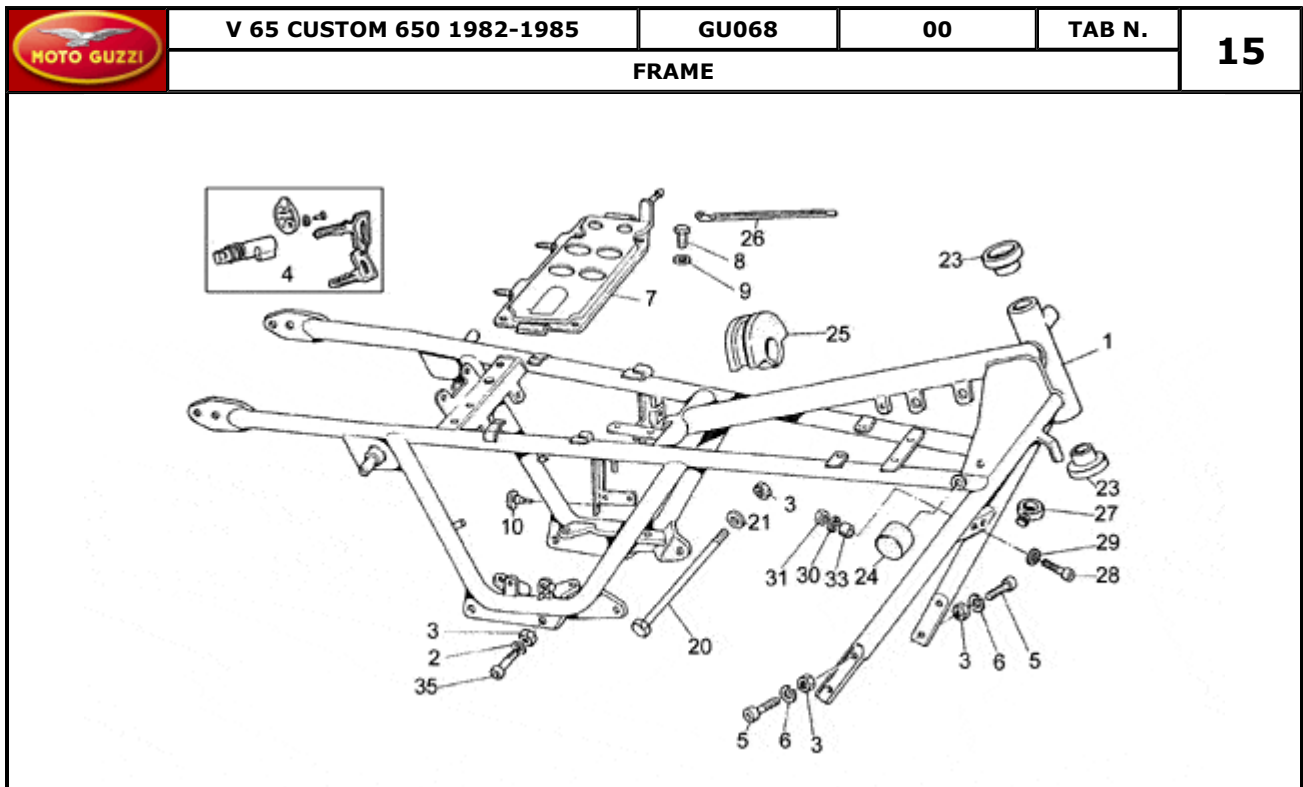

Pos.	Description	Year	I_M_	Country	Version	Code	Q.ty	P.Cod.
1	Frame	-	-	-	-	GU23400180	1	
2	Washer 10,2x18x2	-	-	-	-	GU95004210	2	
3	Nut	-	-	-	-	GU92602210	7	
4	Lock	-	-	-	-	GU19782520	1	
5	Screw 25 mm	-	-	-	-	GU98622525	2	
6	Washer	-	-	-	-	GU95120105	4	
7	Plate	-	-	-	-	GU23418280	1	
8	Screw	-	-	-	-	GU98054418	4	
9	Washer	-	-	-	-	GU95004208	4	
10	Drift	-	-	-	-	GU19705900	3	
20	Pin M10x205	-	-	-	-	GU98110199	1	
21	Washer 10,2x18x2	-	-	-	-	GU95004210	3	
23	Plug	-	-	-	-	GU39515000	2	
24	Drift	-	-	-	-	GU39103400	2	
25	Drift	-	-	-	-	GU14107100	1	
26	Hose clamp 3,6x20,6	-	-	-	-	GU14609650	1	
27	Eyelet	-	-	-	-	GU19436500	1	
28	Screw	-	-	-	-	GU98830430	1	
29	Washer	-	-	-	-	GU95000208	1	
30	Spring washer	-	-	-	-	GU95021108	1	
31	Nut M8X1,25	-	-	-	-	GU92602208	1	
33	Spacer	-	-	-	-	GU91181016	1	
35	Screw	-	-	-	-	GU98052555	2