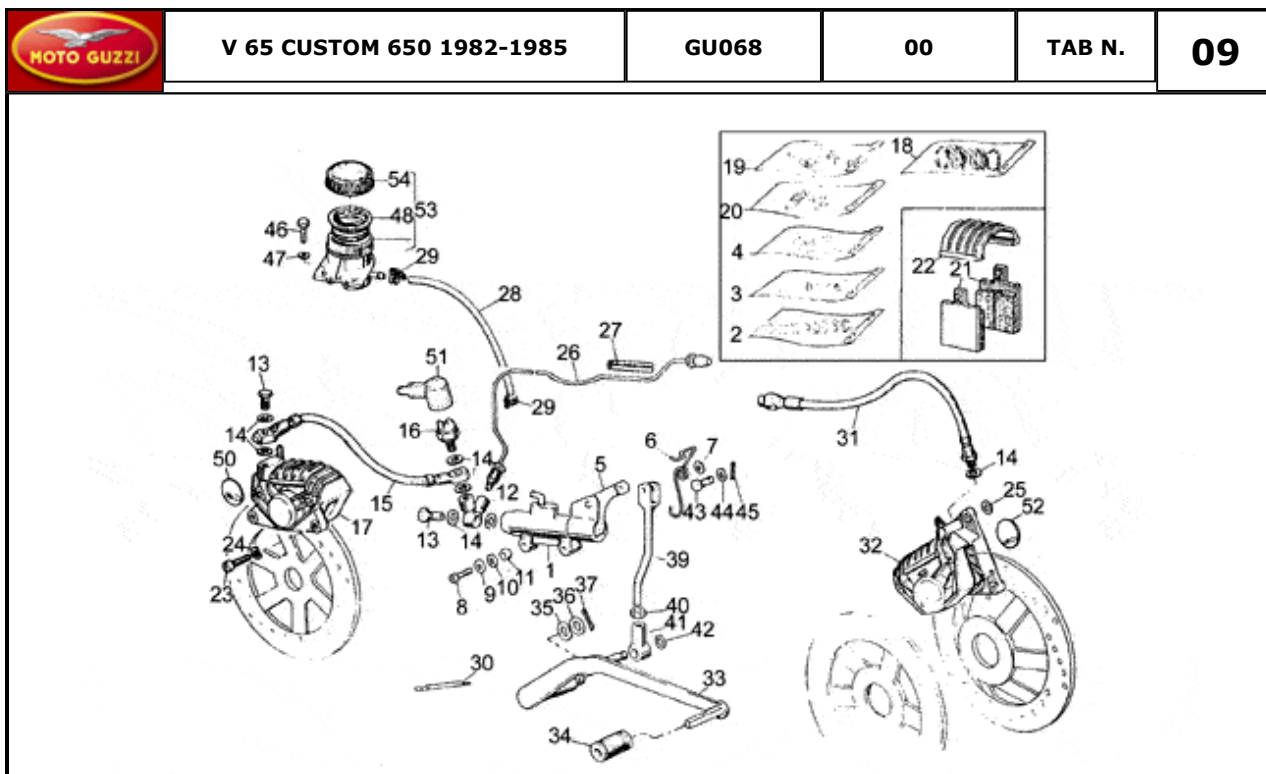

Pos.	Description	Year	I_M	Country	Version	Code	Q.ty	P.Cod.
1	Rear master cylinder	-	-	-	-	GU31666990	1	
2	Pump revision kit	-	-	-	-	GU17659350	1	
3	Lever overhaul kit	-	-	-	-	GU19659600	1	
4	Pump connection overhaul unit	-	-	-	-	GU19659500	1	
5	Rear brake lever	-	-	-	-	GU19667500	1	
6	Rear brake lever spring	-	-	-	-	GU19667600	1	
7	Washer 6,15x11x0,8	-	-	-	-	GU95004206	1	
8	Screw	-	-	-	-	GU98052326	2	
9	Washer	-	-	-	-	GU95000206	2	
10	Notched washer	-	-	-	-	GU95021106	2	
11	Nut	-	-	-	-	GU95602206	2	
12	Connection	-	-	-	-	GU19668000	1	
13	Oil pipe screw *	-	-	-	-	GU95990028	2	
14	Gasket	-	-	-	-	GU25656100	7	
15	Pipe	-	-	-	-	GU17658550	1	
16	Brake light switch	-	-	-	-	GU14657050	1	
17	Rear brake caliper	-	-	-	-	GU23653011	1	
18	Brake caliper rev. kit GRIMECA	-	-	-	29895C	GU66659031	1	
	Brake caliper rev. kit BREMBO	-	-	-	-	GU39659000	2	
19	Pins+spring GRIMECA	-	-	-	29895C	GU31659165	2	
	Pins+spring BREMBO	-	-	-	-	GU39659100	2	
20	Bleeder+cap GRIMECA	-	-	-	29895C	GU31659265	1	
	Bleeder+cap BREMBO D.6	-	-	-	-	GU65659200	2	
21	Pads pair GRIMECA	-	-	-	29895C	GU31654665	2	
	Pads pair BREMBO	-	-	-	-	GU27654610	1	
22	Brake caliper cover GRIMECA	-	-	-	29895C	GU31654765	1	
	Brake caliper cover BREMBO	-	-	-	-	GU39654700	2	
23	Screw	-	-	-	-	GU98622422	4	
24	Spring washer 8x15x0,3	-	-	-	-	GU61270300	4	
25	Washer 8,5X18X0,8	-	-	-	-	GU95100251	1	
	Washer 8,5X18X0,5	-	-	-	-	GU95100250	1	
26	Pipe	-	-	-	-	GU19658735	1	
27	Piston ring	-	-	-	-	GU17659650	3	
28	Rear brake hose	-	-	-	-	GU00823950050	1