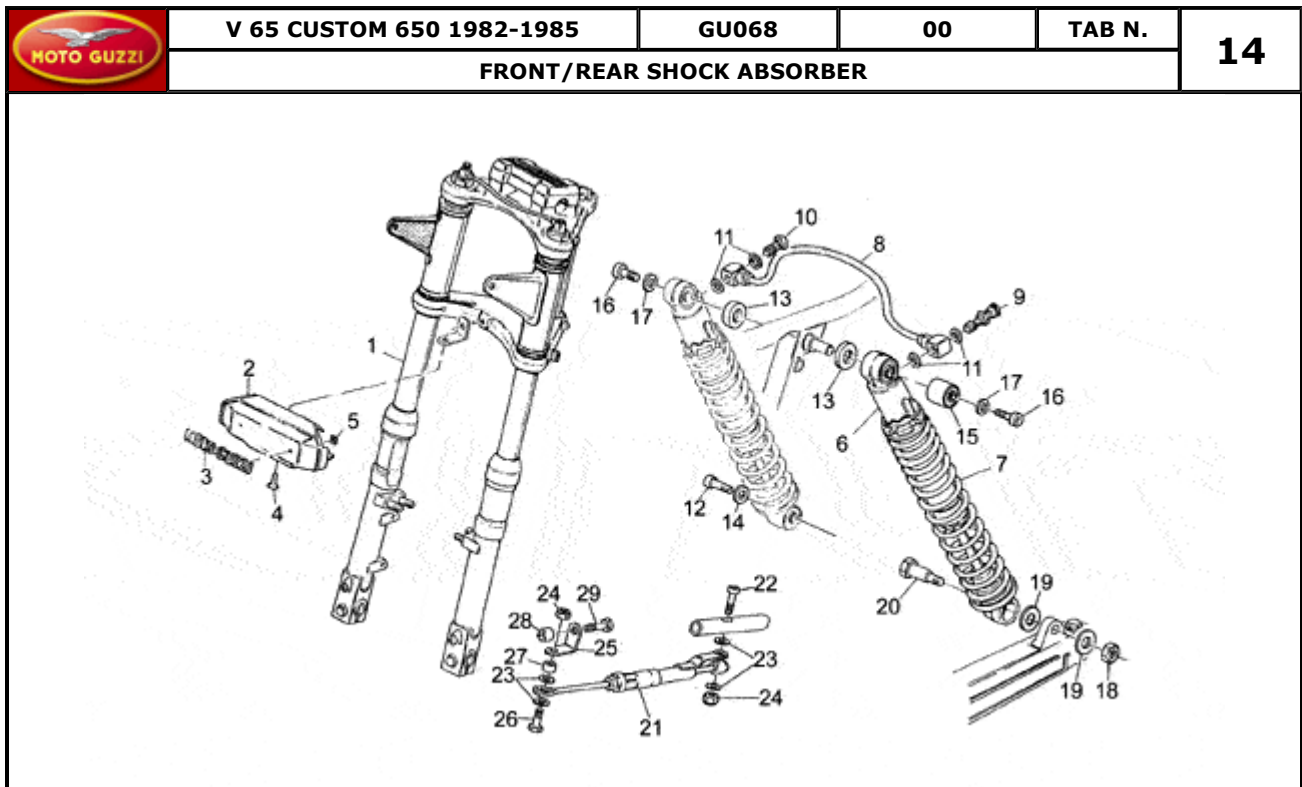

Pos.	Description	Year	I_M_	Country	Version	Code	Q.ty	P.Cod.
1	Front fork	-	-	-	-	GU19490260	1	
2	Guard	-	-	-	-	GU62497820	1	
3	Name plate Moto Guzzi	-	-	-	-	GU19923480	1	
4	Screw	-	-	-	-	GU98326014	1	
5	Plate	-	-	-	-	GU39922200	2	
6	Shock absorber-pair	-	-	-	K	GU23999270	2	
7	Spring	-	-	-	-	GU23552380	2	
8	Pipe	-	-	-	P	GU19556160	1	
	Pipe	-	-	-	S	GU28556552	1	
9	Air valve	-	-	-	-	GU28556250	1	
10	Bored screw	-	-	-	-	GU28556450	1	
11	Copper washer	-	-	-	-	GU28556350	4	
12	Screw	-	-	-	-	GU98822416	4	
13	Spacer	-	-	-	-	GU91181407	3	
14	Washer	-	-	-	-	GU95100256	4	
15	Silent-block	-	-	-	-	GU14551655	4	
16	Screw	-	-	-	-	GU98822420	2	
17	Washer	-	-	-	-	GU95004208	2	
18	Nut	-	-	-	-	GU92602410	1	
19	Washer 10,2x18x2	-	-	-	-	GU95004210	2	
20	Pin	-	-	-	-	GU23555280	1	
21	Steering shock absorber	-	-	-	-	GU17530260	1	
22	Screw M6X45	-	-	-	-	GU98620345	1	
23	Washer	-	-	-	-	GU95000206	4	
24	Nut M6x1	-	-	-	-	GU92630106	2	
25	Clamp	-	-	-	-	GU23531860	1	
26	Screw	-	-	-	-	GU98620340	1	
27	Spacer	-	-	-	-	GU91180618	1	
28	Spacer	-	-	-	-	GU91181016	1	
29	Screw	-	-	-	-	GU98072570	1