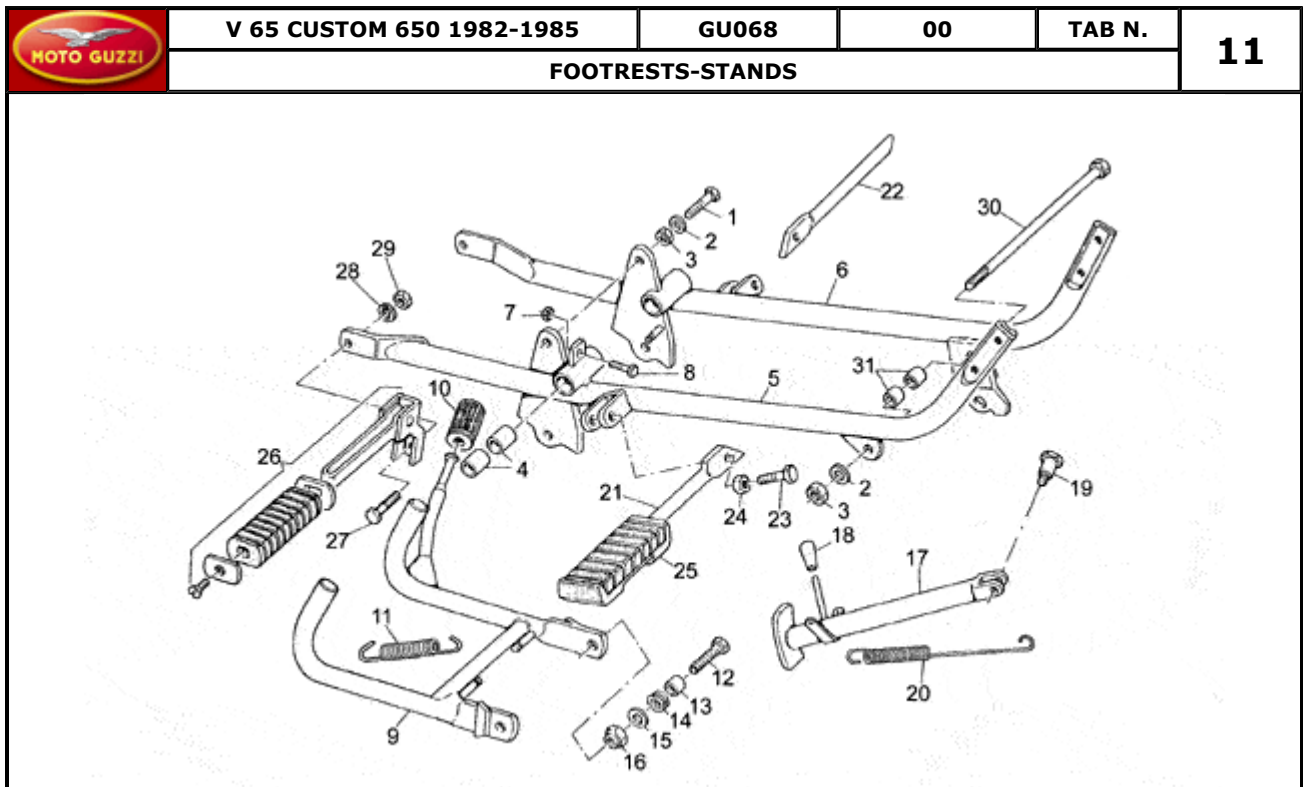

Pos.	Description	Year	I_M_	Country	Version	Code	Q.ty	P.Cod.
1	Screw	-	-	-	-	GU98052565	2	
2	Washer 10,2x18x2	-	-	-	-	GU95004210	4	
3	Nut	-	-	-	-	GU92602210	4	
4	Bush 19 mm	-	-	-	-	GU18252050	4	
5	RH cradle arm	-	-	-	-	GU19420320	1	
6	LH cradle arm	-	-	-	-	GU19422120	1	
7	Nut	-	-	-	-	GU92602205	1	
8	Hex screw M6X22	-	-	-	-	GU98054322	1	
9	Central stand	-	-	-	-	GU19430360	1	
10	Rubber pedal	-	-	-	-	GU13432640	1	
11	Lateral stand spring	-	-	-	-	GU12434001	2	
12	Screw	-	-	-	-	GU98054530	2	
13	Spacer	-	-	-	-	GU91181114	2	
14	Spring	-	-	-	-	GU94322215	1	
15	Washer	-	-	-	-	GU95000210	2	
16	Nut M10x1,5	-	-	-	-	GU92630510	2	
17	Side arm	-	-	-	-	GU19432060	1	
18	Lockup rubber	-	-	-	-	GU19433000	1	
19	Pin	-	-	-	-	GU99105129	1	
20	Spring	-	-	-	-	GU19434000	2	
21	RH pipe	-	-	-	-	GU39440700	1	
22	LH pipe	-	-	-	-	GU39441800	1	
23	Screw	-	-	-	-	GU98820430	2	
24	Nut M8X1,25	-	-	-	-	GU92602208	2	
25	Front footrest	-	-	-	-	GU39443200	2	
26	Rear footrest	-	-	-	-	GU61442300	2	
27	Hex screw M10X22	-	-	-	-	GU98054522	2	
28	Notched washer	-	-	-	-	GU95021110	2	
29	Nut	-	-	-	-	GU92602410	2	
30	Pin M10x250	-	-	-	-	GU53429500	1	
31	Bush	-	-	-	-	GU19017000	2