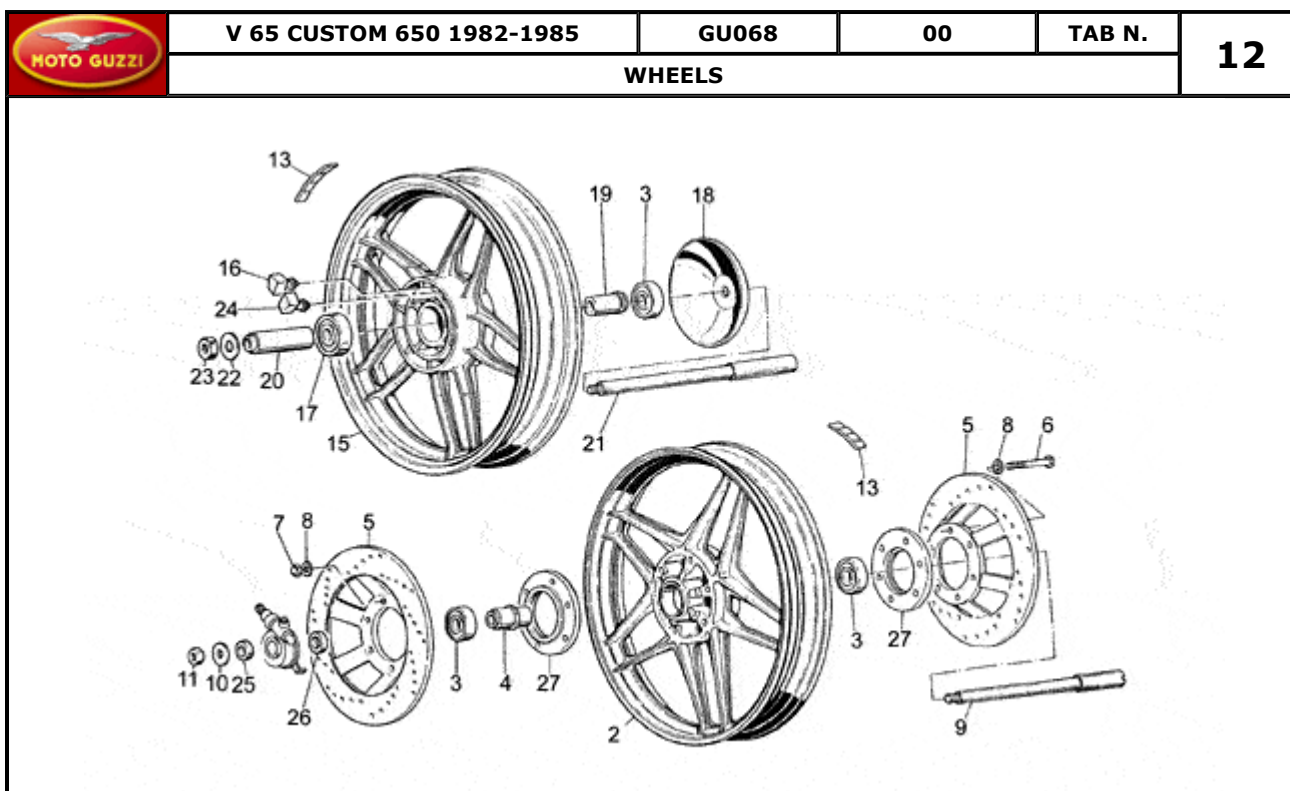

Pos.	Description	Year	I_M_	Country	Version	Code	Q.ty	P.Cod.
1	Screw	-	-	-	-	GU98052565	2	
2	Washer 10,2x18x2	-	-	-	-	GU95004210	4	
3	Nut	-	-	-	-	GU92602210	4	
4	Bush 19 mm	-	-	-	-	GU18252050	4	
5	RH cradle arm	-	-	-	-	GU19420320	1	
6	LH cradle arm	-	-	-	-	GU19422120	1	
7	Nut	-	-	-	-	GU92602205	1	
8	Hex screw M6X22	-	-	-	-	GU98054322	1	
9	Central stand	-	-	-	-	GU19430360	1	
10	Rubber pedal	-	-	-	-	GU13432640	1	
11	Lateral stand spring	-	-	-	-	GU12434001	2	
12	Screw	-	-	-	-	GU98054530	2	
13	Spacer	-	-	-	-	GU91181114	2	
14	Spring	-	-	-	-	GU94322215	1	
15	Washer	-	-	-	-	GU95000210	2	
16	Nut M10x1,5	-	-	-	-	GU92630510	2	
17	Side arm	-	-	-	-	GU19432060	1	
18	Lockup rubber	-	-	-	-	GU19433000	1	
19	Pin	-	-	-	-	GU99105129	1	
20	Spring	-	-	-	-	GU19434000	2	
21	RH pipe	-	-	-	-	GU39440700	1	
22	LH pipe	-	-	-	-	GU39441800	1	
23	Screw	-	-	-	-	GU98820430	2	
24	Nut M8X1,25	-	-	-	-	GU92602208	2	
25	Front footrest	-	-	-	-	GU39443200	2	
26	Rear footrest	-	-	-	-	GU61442300	2	
27	Hex screw M10X22	-	-	-	-	GU98054522	2	
28	Notched washer	-	-	-	-	GU95021110	2	
29	Nut	-	-	-	-	GU92602410	2	
30	Pin M10x250	-	-	-	-	GU53429500	1	
31	Bush	-	-	-	-	GU19017000	2	