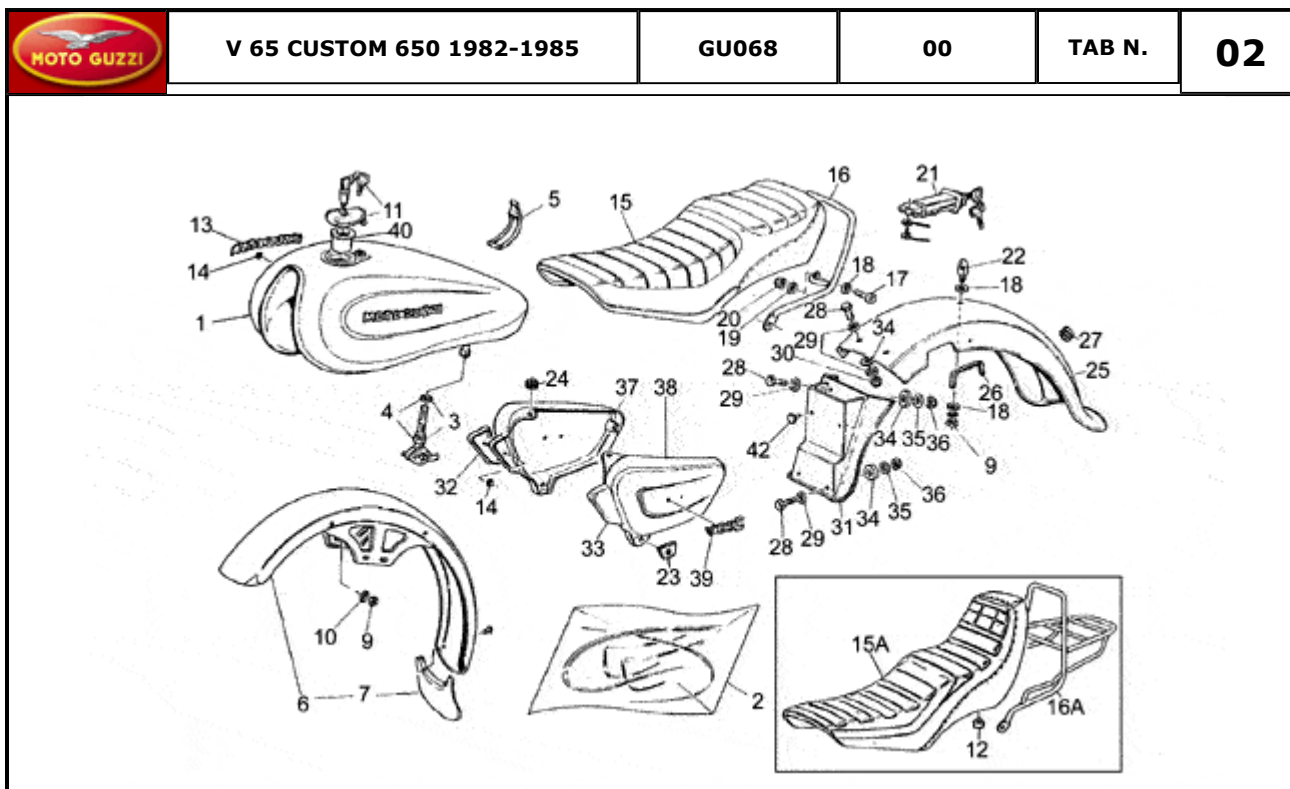

Pos.	Description	Year	I_M	Country	Version	Code	Q.ty	P.Cod.
1	Fuel tank	-	-	-	-	m	GU23100282	1
	Fuel tank	-	-	-	-	b	GU23100283	1
	Fuel tank	-	-	-	-	n	GU23100284	1
	Fuel tank	-	-	-	-	bi	GU23100285	1
	Fuel tank	-	-	-	-	r	GU23100281	1
2	Decal set	-	-	-	D1	-	GU23923380	1
	Decal set	-	-	-	D2	-	GU23923381	1
	Decal set	-	-	-	D3	-	GU23923382	1
3	RH fuel cock	-	-	-	-	-	GU65105400	1
4	LH fuel cock	-	-	-	-	-	GU65105401	1
5	Tie rod	-	-	-	-	-	GU19102750	1
6	Front mudguard	-	-	-	-	-	GU23434280	1
7	Splash guard	-	-	-	-	-	GU27436920	1
9	Nut M8X1,25	-	-	-	-	-	GU92602208	5
10	Spring washer 8x15x0,3	-	-	-	-	-	GU61270300	4
11	Fuel filler cap	-	-	-	-	-	GU30103960	1
12	Drift	-	-	-	2a	-	GU23461680	4
13	Decal "Moto Guzzi"	-	-	-	-	-	GU14917300	1
14	Clip	-	-	-	-	-	GU14105100	6
15	Saddle	-	-	-	1a	-	GU23460580	1
	Saddle	-	-	-	2a	-	GU23460581	1
16	Passenger handle	-	-	-	-	-	GU23464380	1
	Passenger handle	-	-	-	2a	-	GU23466580	1
17	Screw	-	-	-	-	-	GU98822420	2
18	Washer	-	-	-	-	-	GU95000208	4
19	Spring washer 8x15x0,3	-	-	-	-	-	GU61270300	2
20	Nut	-	-	-	-	-	GU92630508	2
21	Saddle lock	-	-	-	-	-	GU23468780	1
22	Seat lock pin	-	-	-	-	-	GU23462980	1
23	Rubber spacer	-	-	-	-	-	GU19478550	2
24	Rubber spacer	-	-	-	-	-	GU91551085	2
25	Rear mudguard	-	-	-	-	-	GU23437080	1
26	Gasket	-	-	-	-	-	GU23438980	2