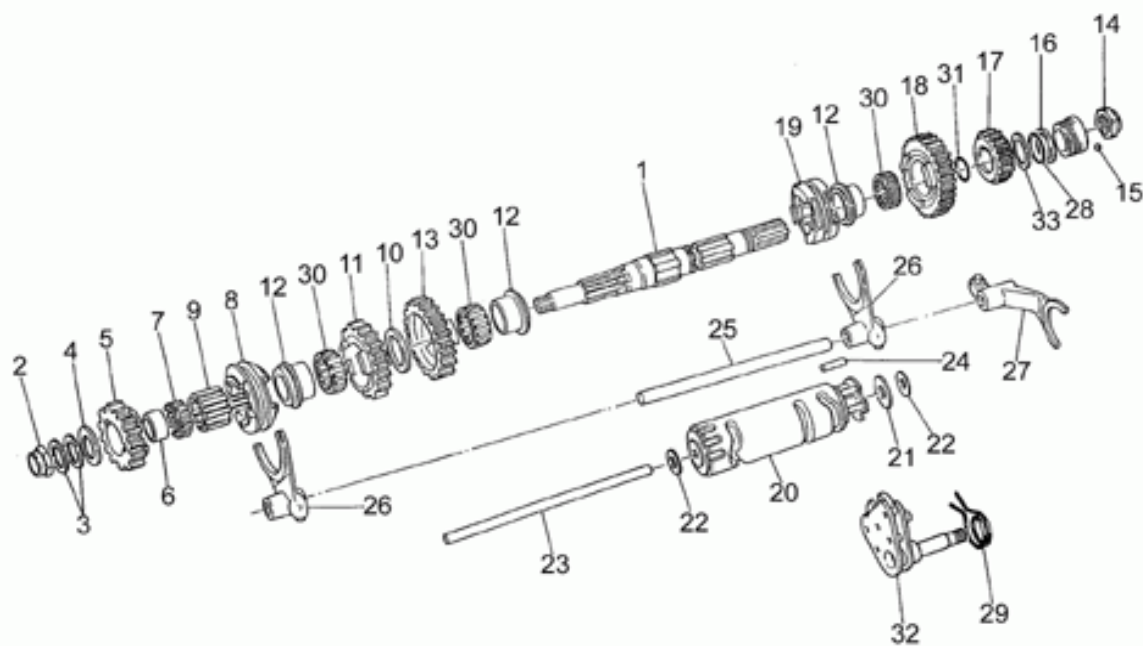

Ref.	Description	Year	I.M.	Country	Version	Code	Qty
1	Albero secondario	-	-	-	-	30213602	1
2	Dado	-	-	-	-	14217410	1
3	Rosetta regolaz.	-	-	-	-	43083810	2
4	Rosetta di spallamento	-	-	-	-	14215400	1
5	Ingranaggio 4A Z=20	-	-	-	-	01215100	1
6	Anello 4a	-	-	-	-	92259017	1
7	Gabbia a rulli 4a A.S.	-	-	-	-	92251022	1
8	Manicotto 3A-4A AS	-	-	-	-	30231000	1
9	Manicotto	-	-	-	-	14232512	1
10	Rosetta	-	-	-	-	14218011	1
11	Ingranaggio 3A Z=23	-	-	-	-	01214800	1
12	Bussola 1a-2a-3a AS	-	-	-	-	14213001	3
13	Ingranaggio 2A Z=25	-	-	-	-	01214500	1
14	Dado	-	-	-	-	14219310	1
15	Sfera	-	-	-	-	92295702	1
16	Rosetta	-	-	-	-	14217300	1
17	Ingranaggio 5A Z19	-	-	-	-	01215200	1
18	Ingranaggio 1A Z=29	-	-	-	-	01214200	1
19	Manicotto scor. 1A/2A AS	-	-	-	-	30230700	1
20	Desmodromico	-	-	-	-	14234405	1
21	Rosetta	-	-	-	-	14235500	1
22	Rosetta regolaz. 0,6 mm	-	-	-	M	55235000	3
	Rosetta regolaz. 0,8 mm	-	-	-	M	55235001	3
	Rosetta regolaz. 1 mm	-	-	-	M	55235002	3
	Rosetta regolaz. 1,2 mm	-	-	-	M	55235003	3
23	Asta	-	-	-	-	14234300	1
24	Spina	-	-	-	-	14234600	4
25	Asta	-	-	-	-	14232400	1
26	Forchetta 1a-2a-3a-4a	-	-	-	-	14230501	2
27	Forchetta 5a	-	-	-	-	14231201	1
28	O-ring	-	-	-	-	90706219	1
29	Molla richiamo selettore	-	-	-	-	28238261	1
30	Gabbia a rulli	-	-	-	-	92251030	3
31	Anello OR 20,24x2,62	-	-	-	-	90706203	1
32	Preselettore cpl.	-	-	-	-	28236260	1
33	Rosetta	-	-	-	-	28217350	1