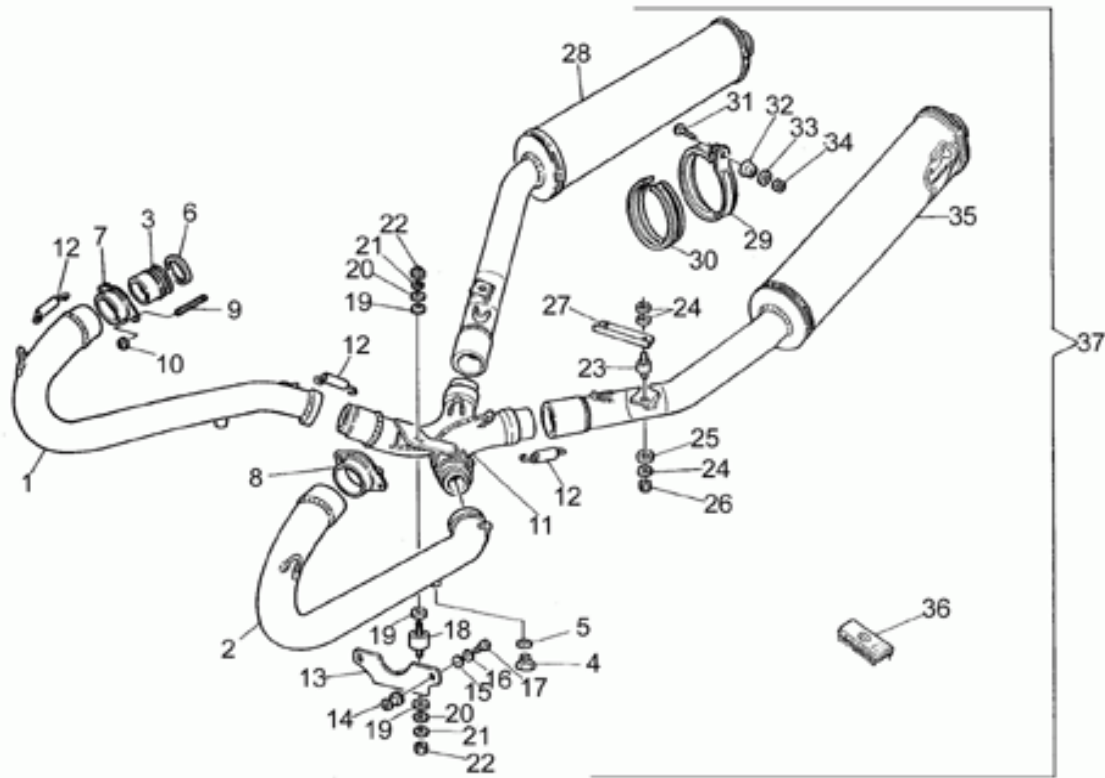

Ref.	Description	Year	I.M.	Country	Version	Code	Qty
1	Tubo scarico dx	-	-	-	-	01120940	1
2	Tubo scarico sx	-	-	-	-	01120941	1
3	Bocchettone	-	-	-	-	01121140	2
4	Tappo	-	-	-	-	98110007	2
5	Guarnizione	-	-	-	-	30109330	2
6	Guarnizione scarico	-	-	-	-	90178370	2
7	Flangia dx	-	-	-	-	01121043	1
8	Flangia sx	-	-	-	-	01121042	1
9	Prigioniero testa	-	-	-	-	96508038	4
10	Dado	-	-	-	-	92630508	4
11	Raccordo collettori scarico	-	-	-	-	01123940	1
12	Molla	-	-	-	-	30127240	6
13	Piastra ant.	-	-	-	-	01127141	1
14	Dado a colonna	-	-	-	-	30128840	2
15	Rosetta 6,5x20x2	-	-	-	-	95100141	4
16	Rosetta dentellata	-	-	-	-	95021106	2
17	Vite	-	-	-	-	98054318	2
18	Silent-block	-	-	-	-	93123020	1
19	Rosetta teflon	-	-	-	-	30126740	2
20	Rosetta	-	-	-	-	95100239	2
21	Rosetta elastica	-	-	-	-	95021108	2
22	Dado	-	-	-	-	92660208	2
23	Silent-block	-	-	-	-	93212521	2
24	Rosetta 6,5x20x2	-	-	-	-	95100141	8
25	Rosetta teflon	-	-	-	-	30126741	4
26	Dado	-	-	-	-	92660600	2
27	Piastra	-	-	-	-	01126940	1
28	Silenziatore dx	-	-	-	-	01123040	1
29	Fascetta silenziatore	-	-	-	-	01129440	2
30	Gommino	-	-	-	-	01128140	2
31	Vite	-	-	-	-	98620450	2
32	Distanziale	-	-	-	-	01128340	2
33	Rosetta	-	-	-	-	95100218	2
34	Dado	-	-	-	-	92630208	2
35	Silenziatore sx	-	-	-	-	01122940	1
36	Eprom KF KIT 1	-	-	-	-	01727340	1
37	Kit potenziamento KF	-	-	-	-	01976042	1