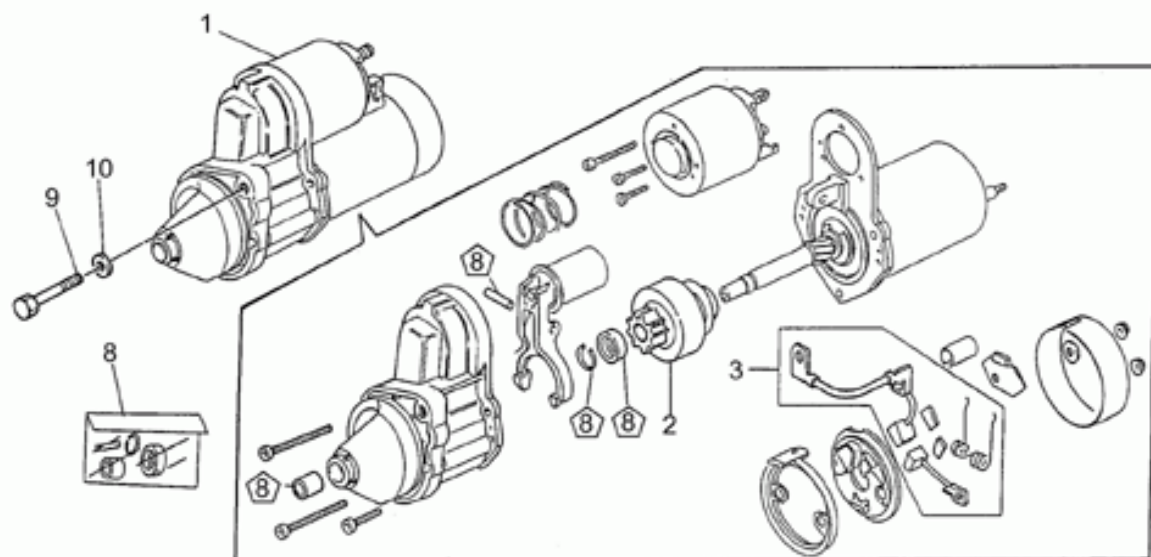

Ref.	Description	Year	I.M.	Country	Version	Code	Qty
1	Motorino d'avviamento Valeo	-	-	-	-	30730711	1
2	Pignone cpl.	-	-	-	-	30530510	1
3	Kit spazzole	-	-	-	-	30530511	1
8	Kit revisione motorino avv.	-	-	-	-	30530512	1
9	Vite TE M8X75	-	-	-	-	98052475	2
10	Rosetta	-	-	-	-	95004208	2