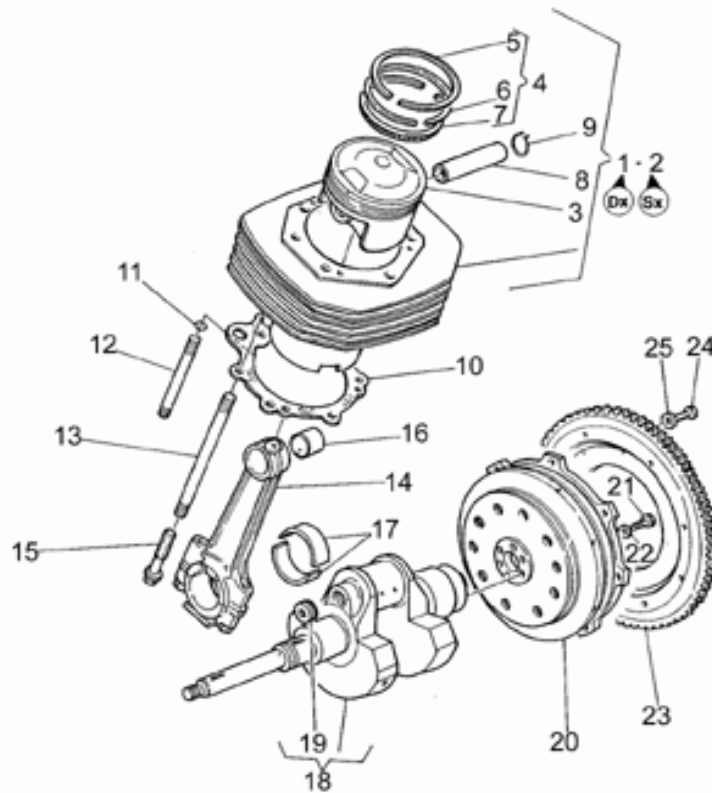

Ref.	Description	Year	I.M.	Country	Version	Code	Qty
1	Cilindro con pistone cpl.dx	-	-	-	-	01060010	1
2	Cilindro con pistone cpl.sx	-	-	-	-	01060110	1
3	Pistone	-	-	-	-	37060406	2
4	Kit fasce elastiche	-	-	-	-	30060660	2
5	Fascia elastica superiore	-	-	-	-	30060760	2
6	Fascia elastica intermedia	-	-	-	-	30060960	2
7	Fascia elastica raschiaolio	-	-	-	-	30061060	2
8	Spinotto	-	-	-	-	30061241	2
9	Anello di fermo	-	-	-	-	90351038	4
10	Guarnizione	-	-	-	-	14020865	2
11	Anello OR	-	-	-	-	90706094	4
12	Prigioniero	-	-	-	-	12021800	4
13	Prigioniero	-	-	-	-	12021700	8
14	Biella	-	-	-	-	30061541	2
15	Vite biella	-	-	-	-	30062241	4
16	Bussola	-	-	-	-	30061841	2
17	Semiguscio bronzina 0,254mm	-	-	-	M	37062006	4
	Semiguscio bronzina 0,508mm	-	-	-	M	37062007	4
	Semiguscio bronzina 0,762mm	-	-	-	M	37062008	4
	Semiguscio bronzina	-	-	-	std	37062005	4
18	Albero motore cpl.	-	-	-	-	01064110	1
19	Tappo	-	-	-	-	37065405	1
20	Volano	-	-	-	-	01067000	1
21	Vite	-	-	-	-	12067701	6
22	Rosetta	-	-	-	-	14615901	6
23	Corona	-	-	-	-	37067905	1
24	Vite	-	-	-	-	37067705	8
25	Rosetta zigrinata	-	-	-	-	14217901	8