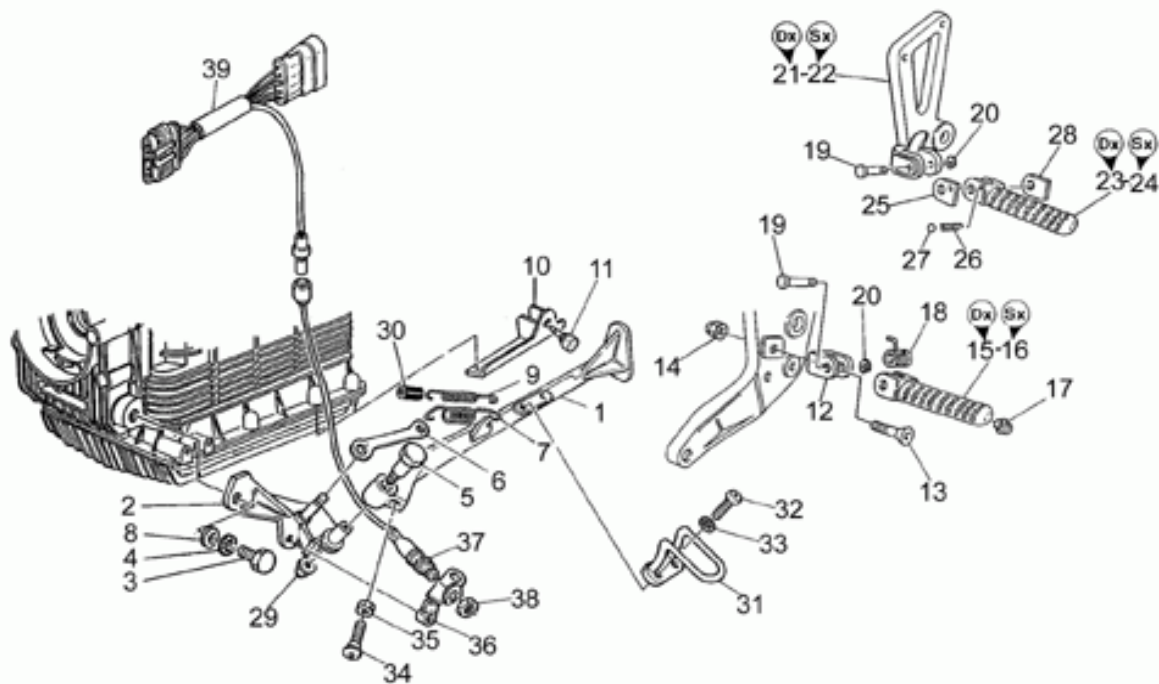

Ref.	Description	Year	I.M.	Country	Version	Code	Qty
1	Cavalletto laterale	-	-	-	-	01432110	1
2	Piastra cavalletto	-	-	-	-	01433410	1
3	Vite	-	-	-	-	01432810	1
4	Rosetta speciale	-	-	-	-	95021114	1
5	Perno cavalletto	-	-	-	-	01433210	1
6	Piastra	-	-	-	-	01432710	1
7	Molla est.	-	-	-	-	30434001	1
8	Rosetta	-	-	-	-	95100520	1
9	Molla int.	-	-	-	-	30434000	1
10	Piastra	-	-	-	-	01433610	1
11	Tampone	-	-	-	-	93180575	1
12	Supporto	-	-	-	-	30442705	2
13	Vite	-	-	-	-	98251040	2
14	Dado	-	-	-	-	92630110	2
15	Pedana pilota dx	-	-	-	-	30440705	1
16	Pedana pilota sx	-	-	-	-	30441805	1
17	Piolo	-	-	-	-	30441005	2
18	Molla ritorno	-	-	-	-	30441105	2
19	Perno	-	-	-	-	30442205	4
20	Anello di fermo	-	-	-	-	90280006	4
21	Supporto pedana dx pass.	-	-	-	-	01444610	1
22	Supporto pedana sx pass.	-	-	-	-	01444710	1
23	Pedana pass.dx	-	-	-	-	30442405	1
24	Pedana pass.sx	-	-	-	-	30442805	1
25	Piastra fine corsa pedana	-	-	-	-	30443105	2
26	Molla	-	-	-	-	94321062	2
27	Sfera	-	-	-	-	92295706	2
28	Piastrina	-	-	-	-	30441605	2
29	Dado flang.	-	-	-	-	92660310	1
30	Tubetto	-	-	-	-	30433800	1
31	Leva	-	-	-	-	01431910	1
32	Vite	-	-	-	-	98230615	2
33	Rosetta zigrinata	-	-	-	-	14217901	2
34	Vite	-	-	-	-	97040220	1
35	Dado	-	-	-	-	92602205	1
36	Piastrina	-	-	-	-	01433810	1
37	Interruttore cavalletto	-	-	-	-	03759100	1
38	Dado M8X1	-	-	-	-	92602508	1
39	Cablaggio interr.cavalletto	-	-	-	1A	02736200	1