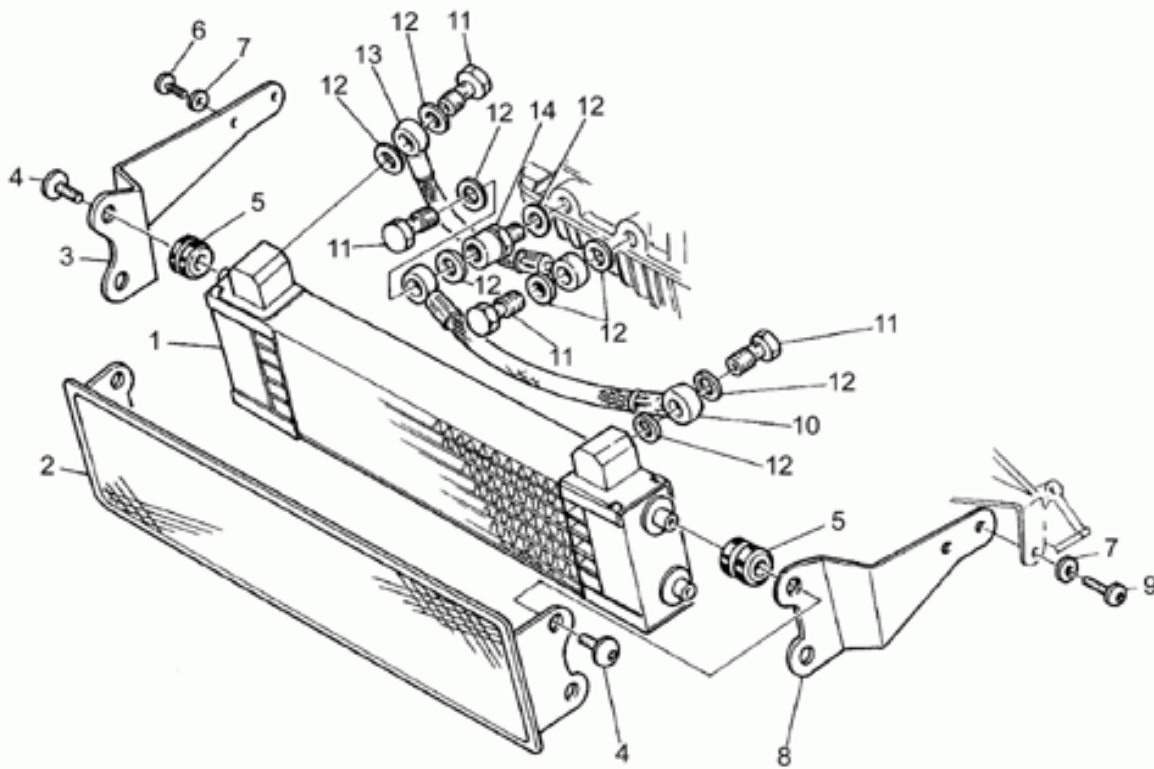

Ref.	Description	Year	I.M.	Country	Version	Code	Qty
1	Radiatore olio	-	-	-	-	01162000	1
2	Protezione radiatore	-	-	-	-	02582601	1
3	Staffa dx	-	-	-	-	01164200	1
4	Vite	-	-	-	-	98230616	4
5	Gommino	-	-	-	-	91551132	4
6	Vite	-	-	-	-	98230615	3
7	Rosetta	-	-	-	-	95000206	4
8	Staffa sx	-	-	-	-	01164400	1
9	Vite	-	-	-	-	98230630	1
10	Tubo mandata olio	-	-	-	-	01161600	1
11	Vite tubo olio	-	-	-	-	01161700	4
12	Guarnizione	-	-	-	-	10154200	9
13	Tubo ritorno olio	-	-	-	-	01162300	1
14	Raccordo	-	-	-	-	01162500	1