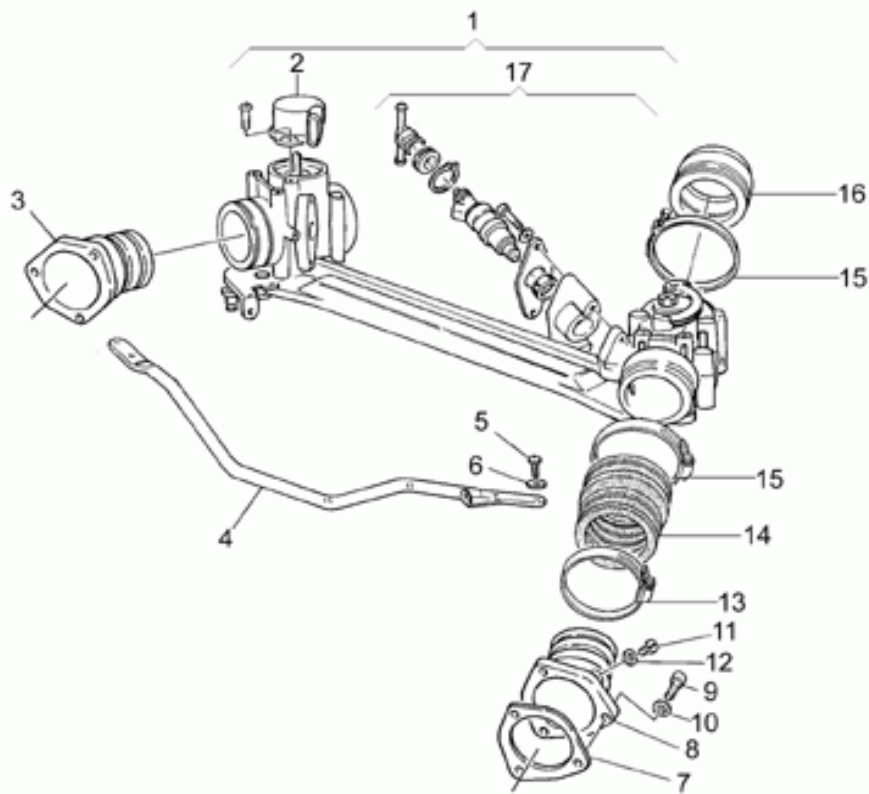

Ref.	Description	Year	I.M.	Country	Version	Code	Qty
1	Corpo farfallato	-	-	-	-	01112500	1
2	Potenziometro	-	-	-	-	01530500	1
3	Pipa aspirazione dx	-	-	-	-	01115010	1
4	Supporto	-	-	-	-	01110510	1
5	Vite TBEI M5x10	-	-	-	-	98230510	4
6	Rosetta	-	-	-	-	29217960	4
7	Guarnizione	-	-	-	-	28115560	2
8	Pipa aspirazione sx	-	-	-	-	01115011	1
9	Vite TCEI M6X25	-	-	-	-	98622325	6
10	Rosetta 6,15x11x0,8	-	-	-	-	95004206	6
11	Vite	-	-	-	-	98310610	2
12	Rosetta	-	-	-	-	95100116	2
13	Fascetta 59,5/55	-	-	-	-	93305057	2
14	Manicotto	-	-	-	-	01114300	2
15	Fascetta 60x62x10	-	-	-	-	93305060	4
16	Manicotto	-	-	-	-	01114500	2
17	Iniettore cpl.	-	-	-	-	01530504	2