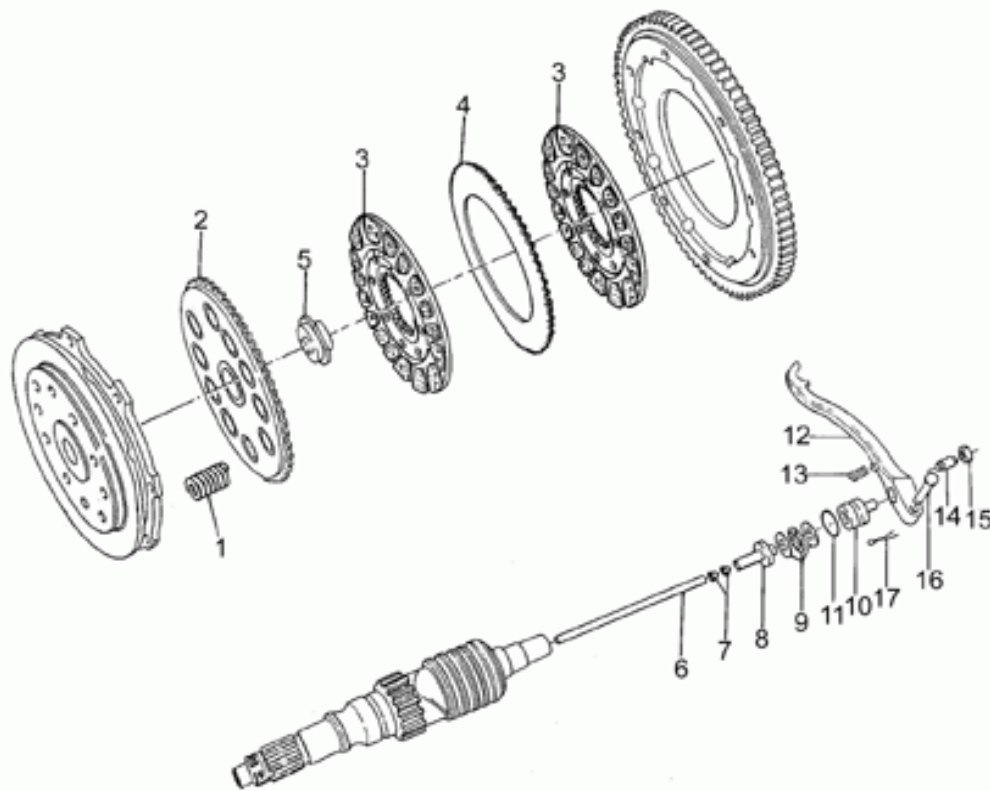

Ref.	Description	Year	I.M.	Country	Version	Code	Qty
1	Molla frizione	-	-	-	-	13084100	10
2	Piattello	-	-	-	-	30082900	1
3	Disco frizione cpl.	-	-	-	-	29084450	2
4	Disco frizione int.	-	-	-	-	12082300	1
5	Scodellino	-	-	-	-	12082800	1
6	Asta	-	-	-	-	14085700	1
7	Bussola	-	-	-	-	14085900	2
8	Corpo intermedio	-	-	-	-	14086000	1
9	Cuscinetto reggispinta	-	-	-	-	12087001	1
10	Corpo esterno	-	-	-	-	14086100	1
11	O-ring	-	-	-	-	90706170	1
12	Leva disinnesto frizione	-	-	-	-	01090210	1
13	Molla ritorno leva	-	-	-	-	94321105	1
14	Vite registro	-	-	-	-	30090400	1
15	Dado M8X1	-	-	-	-	92602508	1
16	Spina	-	-	-	-	95780271	1
17	Copiglia	-	-	-	-	95500222	1