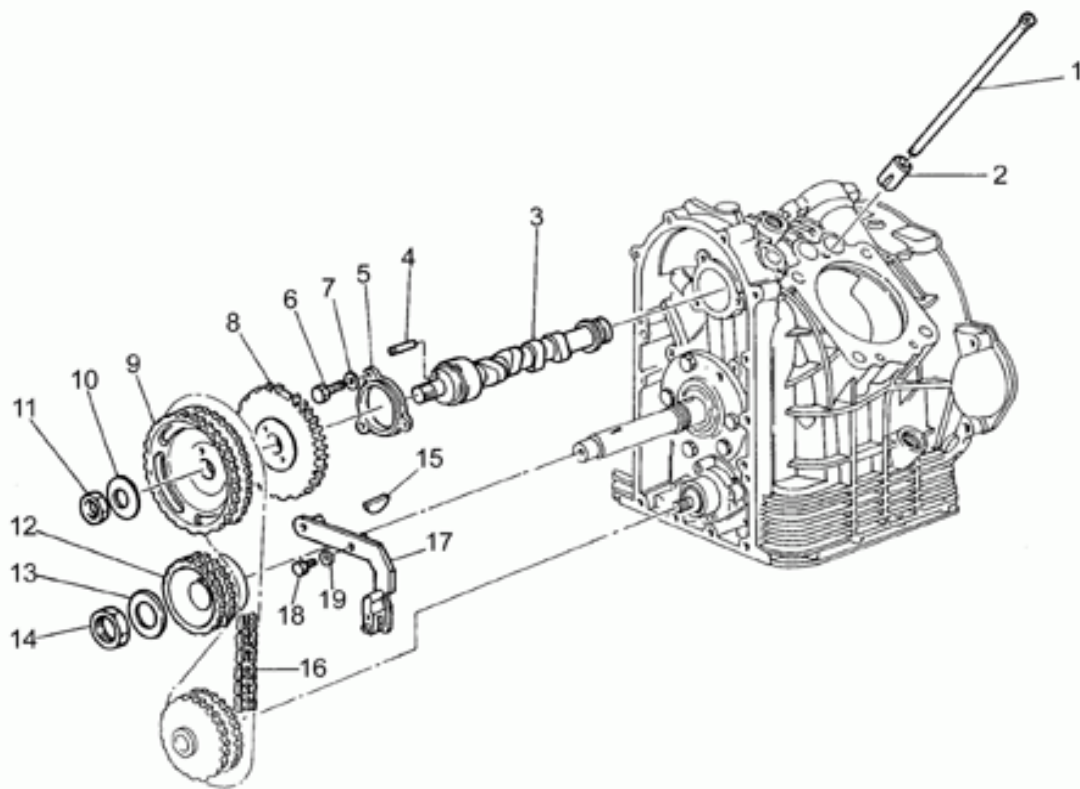

Ref.	Description	Year	I.M.	Country	Version	Code	Qty
1	Asta bilanciata	-	-	-	-	37045006	4
2	Punteria	-	-	-	-	17045860	4
3	Albero a camme	-	-	-	-	37053305	1
4	Spina	-	-	-	-	14234600	1
5	Flangia	-	-	-	-	01054000	1
6	Vite TE M6X20	-	-	-	-	98054320	3
7	Rosetta	-	-	-	-	95120065	3
8	Ruota fonica	-	-	-	-	01051700	1
9	Ingran.distribuz.	-	-	-	-	01054500	1
10	Rosetta elastica	-	-	-	-	14433400	1
11	Dado M18X1,5	-	-	-	-	92602518	1
12	Pignone	-	-	-	-	14072001	1
13	Rosetta	-	-	-	-	95100837	1
14	Dado	-	-	-	-	92602525	1
15	Chiavetta	-	-	-	-	91702355	1
16	Catena	-	-	-	-	28058060	1
17	Tendicatena	-	-	-	-	30057810	1
18	Vite TE M8X35	-	-	-	-	98052435	2
19	Rosetta elastica	-	-	-	-	61270300	2