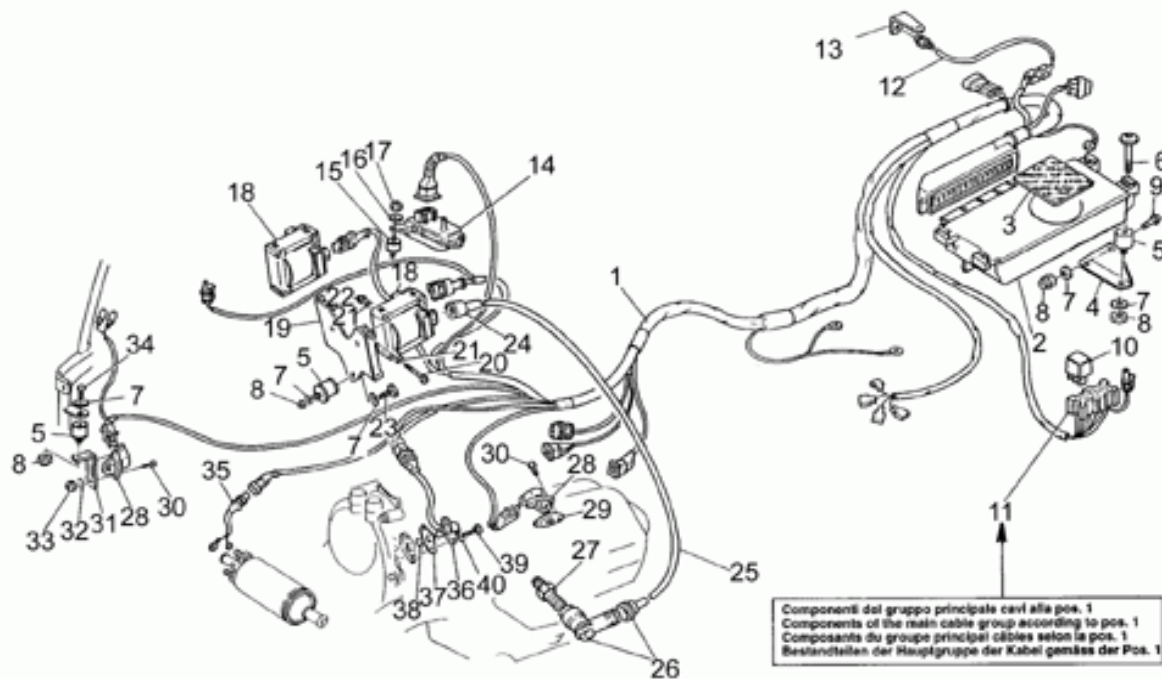

Ref.	Description	Year	I.M.	Country	Version	Code	Qty
1	Cablaggio iniezione	-	-	-	-	01725800	1
2	Centralina	-	-	-	-	01729500	1
3	Targhetta antimanomissione	-	-	-	-	01732001	1
4	Piastra supporto	-	-	-	-	01728700	1
5	Silent-block	-	-	-	-	93222020	8
6	Vite	-	-	-	-	98230616	4
7	Rosetta	-	-	-	-	95000206	1
8	Dado M6x1	-	-	-	-	92630106	9
9	Vite	-	-	-	-	98230612	1
10	Relè siemens A302/B1008	-	-	-	-	30732560	2
11	Supporto rele'	-	-	-	-	30732400	2
12	Led	-	-	-	-	29727860	1
13	Piastra supporto	-	-	-	-	30732900	1
14	Sensore pressione	-	-	-	-	29727061	1
15	Silent block	-	-	-	-	93211315	3
16	Rosetta	-	-	-	-	95100025	3
17	Dado	-	-	-	-	92601004	3
18	Bobina A.T.	-	-	-	-	30716500	2
19	Staffa	-	-	-	-	01407400	1
20	Vite	-	-	-	-	98620125	4
21	Rosetta	-	-	-	-	95004204	8
22	Dado M4x0,7	-	-	-	-	92630104	4
23	Vite	-	-	-	-	98054308	3
24	Cappuccio	-	-	-	-	14717600	2
25	Cavo alta tensione	-	-	-	-	17718350	2
26	Pipetta candela NGK	-	-	-	-	30717410	2
27	Candela NGK BPR6ES	-	-	-	-	30717061	2
28	Sensore temperatura aria	-	-	-	-	30729331	2
29	Guarnizione	-	-	-	-	30027931	1
30	Vite	-	-	-	-	98610110	4
31	Supporto sensore	-	-	-	-	30728230	1
32	Rosetta	-	-	-	-	95120032	2
33	Dado	-	-	-	-	92601003	2
34	Vite	-	-	-	-	98230610	1
35	Cablaggio pompa benz.	-	-	-	-	01738500	1
36	Sensore di fase	-	-	-	-	01721600	1
37	Guarnizione 0,5mm	-	-	-	-	29722760	3
38	Anello OR	-	-	-	-	90706141	1
39	Vite TCEI M5X10	-	-	-	-	98622210	2
40	Rosetta	-	-	-	-	95004205	2