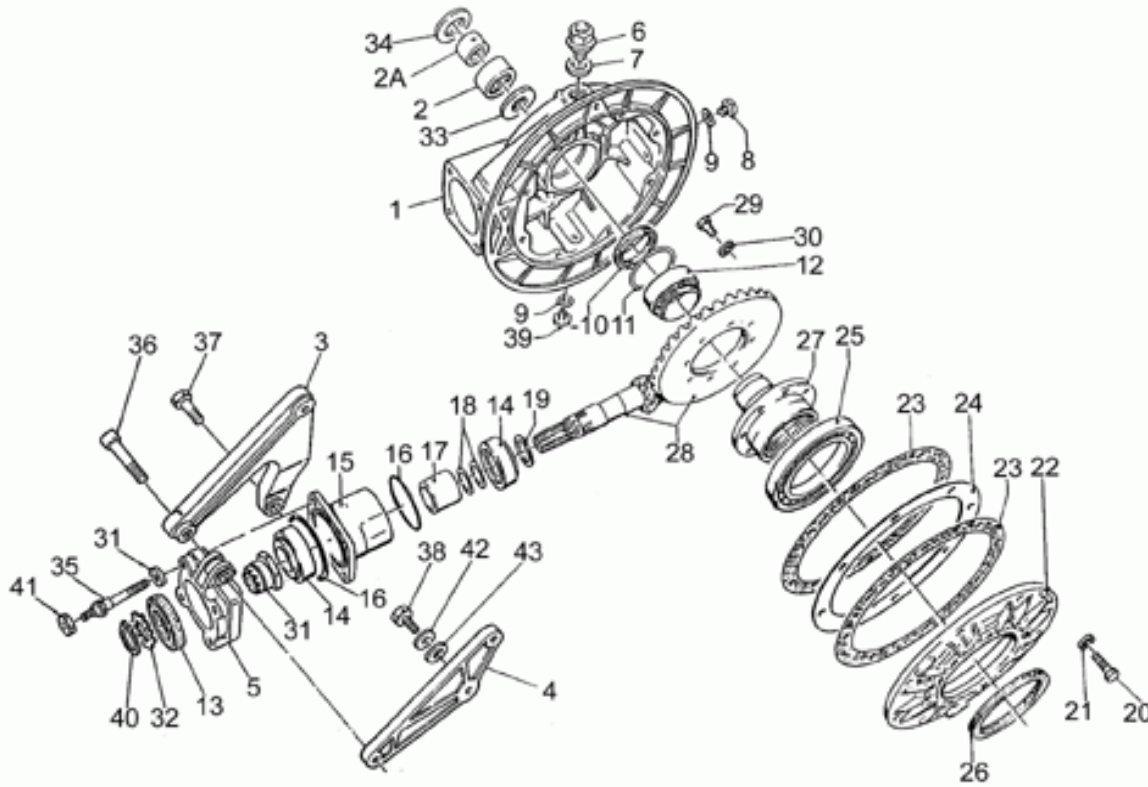

Ref.	Description	Year	I.M.	Country	Version	Code	Qty
27	Perno forato	-	-	-	-	17351400	1
28	Coppia conica 8/33	-	-	-	-	30354602	1
29	Vite	-	-	-	-	12356300	8
30	Rosetta	-	-	-	-	14615901	14
31	Dado	-	-	-	-	30356700	1
32	Fermo	-	-	-	-	30358100	1
33	Rosetta di spallamento	-	-	-	-	18214650	1
34	Rosetta	-	-	-	-	37359005	1
35	Prigioniero	-	-	-	-	01357900	4
36	Vite	-	-	-	-	98610455	1
37	Vite	-	-	-	-	30558700	1
38	Vite	-	-	-	-	98054530	1
39	Tappo scarico olio	-	-	-	-	31003766	1
40	Anello elastico	-	-	-	-	90271020	1
41	Dado autobloc.	-	-	-	-	92630506	4
42	Rosetta	-	-	-	-	19149800	1
43	Rosetta	-	-	-	-	95000210	1