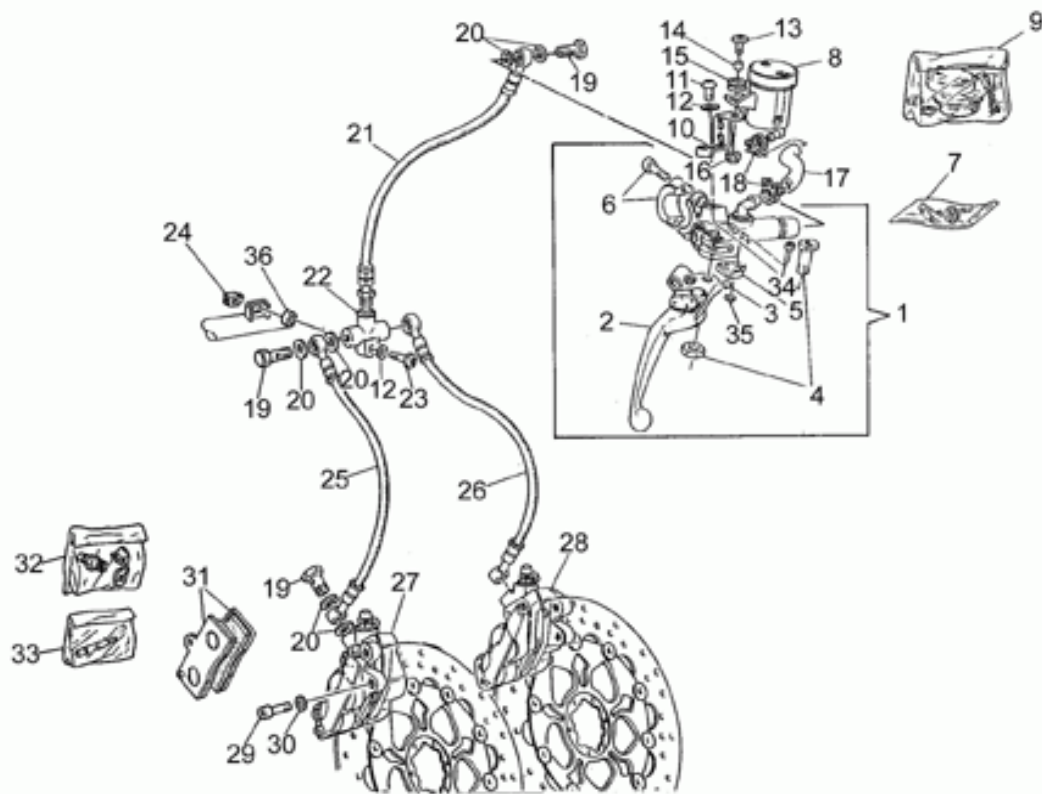

Ref.	Description	Year	I.M.	Country	Version	Code	Qty
1	Pompa freno ant.	-	-	-	-	37660105	1
2	Leva freno ant.	-	-	-	-	37605605	1
3	Sfera	-	-	-	-	92295708	1
4	Perno	-	-	-	-	27604815	1
5	Microinterruttore	-	-	-	-	30749860	1
6	Cavallotto	-	-	-	-	30664000	1
7	Kit raccordo pompa	-	-	-	-	19659500	1
8	Serbatoio olio freni	-	-	-	-	30665000	1
9	Coperchio serbatoio	-	-	-	-	30661100	1
10	Supporto serbatoio	-	-	-	-	30661400	1
11	Vite	-	-	-	-	98230612	1
12	Rosetta speciale	-	-	-	-	61013800	2
13	Vite	-	-	-	-	98230616	1
14	Distanziale	-	-	-	-	91180607	1
15	Gommino	-	-	-	-	91551085	1
16	Dado M6x1	-	-	-	-	92630206	1
17	Tube	-	-	-	-	008239500500	1
18	Fascetta	-	-	-	-	19157800	2
19	Vite speciale	-	-	-	-	95990028	5
20	Guarnizione 1mm	-	-	-	-	25656100	10
21	Tube olio	-	-	-	-	30657100	1
22	Ripartirore	-	-	-	-	31656860	1
23	Vite	-	-	-	-	98230635	1
24	Dado in gabbia	-	-	-	-	92660601	1
25	Tube olio ant.dx	-	-	-	-	30658800	1
26	Tube olio ant.sx	-	-	-	-	30658801	1
27	Pinza freno ant.dx oro	-	-	-	-	30652302	1
28	Pinza freno ant.sx oro	-	-	-	-	30652202	1
29	Vite	-	-	-	-	98602525	4
30	Rosetta	-	-	-	-	19149800	4
31	Pastiglie-coppia	-	-	-	-	30654602	2
32	Spurgo+cappuccio	-	-	-	-	30659200	2
33	Kit pastiglie	-	-	-	-	30659102	2
34	Vite	-	-	-	-	98200214	2
35	Dado	-	-	-	-	92601002	2
36	Distanziale	-	-	-	-	91180710	1