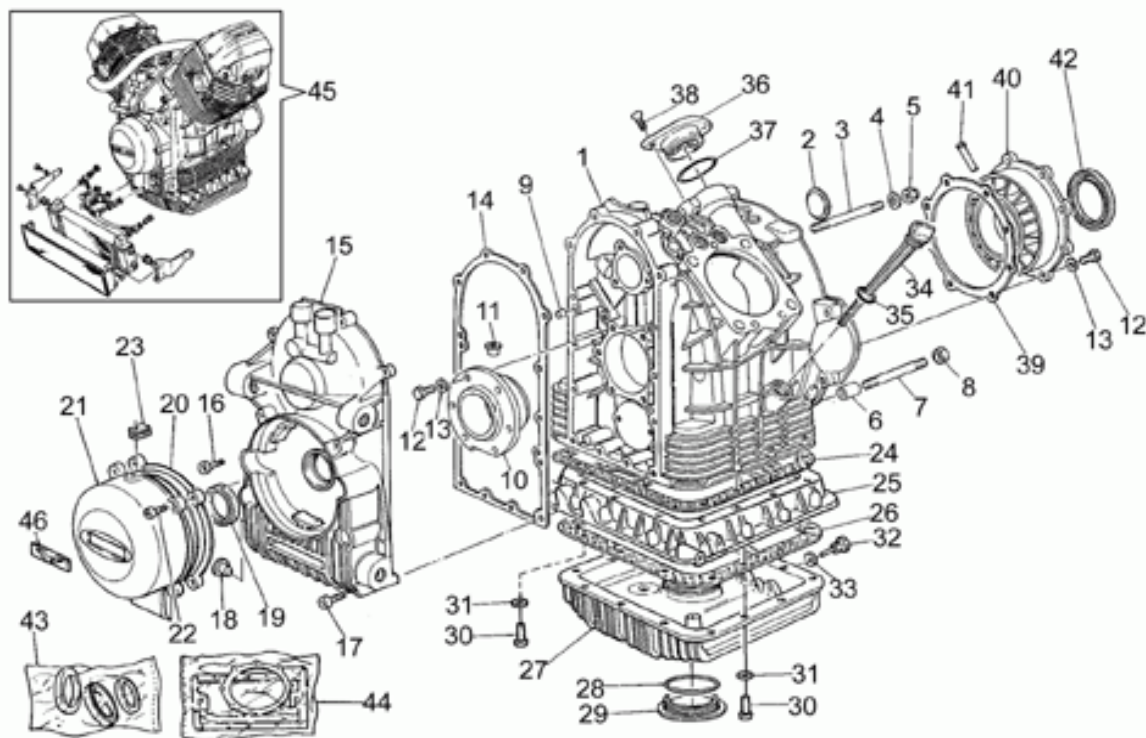

Ref.	Description	Year	I.M.	Country	Version	Code	Qty
40	Flangia cpl.	-	-	-	std	12011400	1
41	Spina	-	-	-	-	12011700	1
42	Anello di tenuta	-	-	-	-	90405367	1
43	Serie guarnizioni motore	-	-	-	-	01999000	1
44	Paraoli-serie	-	-	-	-	01999500	1
45	Motore cpl.	-	-	-	-	01991010	1
46	Etichetta adesiva	-	-	-	-	02517700	1