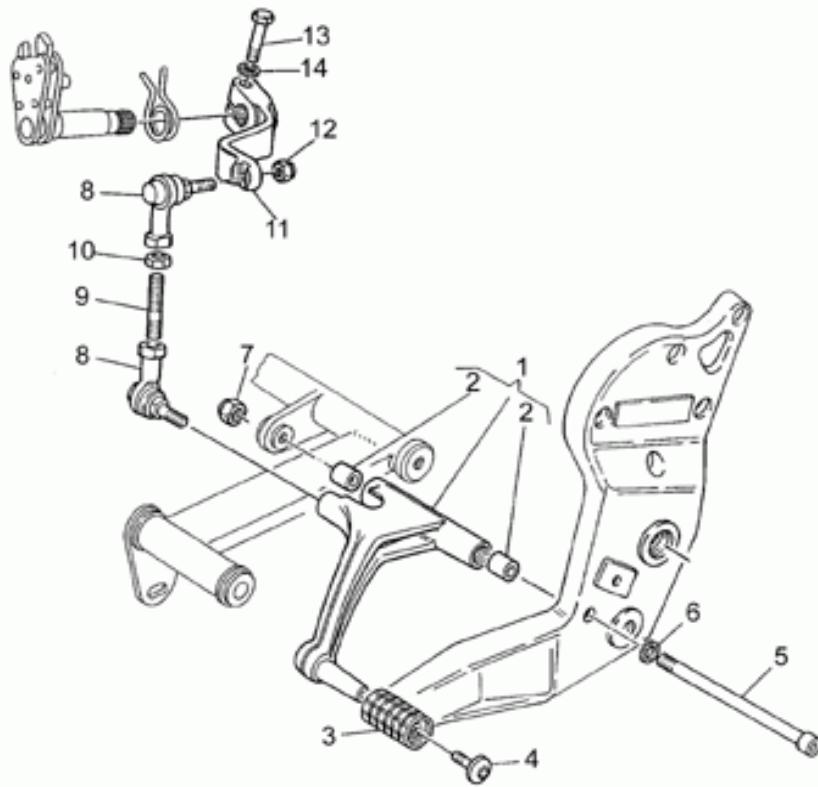

Ref.	Description	Year	I.M.	Country	Version	Code	Qty
1	Leva cambio cpl.	-	-	-	-	01250810	1
2	Boccola	-	-	-	-	30252000	2
3	Gommino	-	-	-	-	14251001	1
4	Vite	-	-	-	-	98230616	1
5	Perno	-	-	-	-	98610410	1
6	Rosetta	-	-	-	-	95004208	1
7	Dado	-	-	-	-	92630208	1
8	Snodo	-	-	-	-	28258160	2
9	Prigioniero	-	-	-	-	30257900	1
10	Dado	-	-	-	-	92602206	1
11	Leva	-	-	-	-	30258200	1
12	Dado M6x1	-	-	-	-	92630206	1
13	Vite TE M6X16	-	-	-	-	98054316	1
14	Rosetta speciale	-	-	-	-	61013800	1