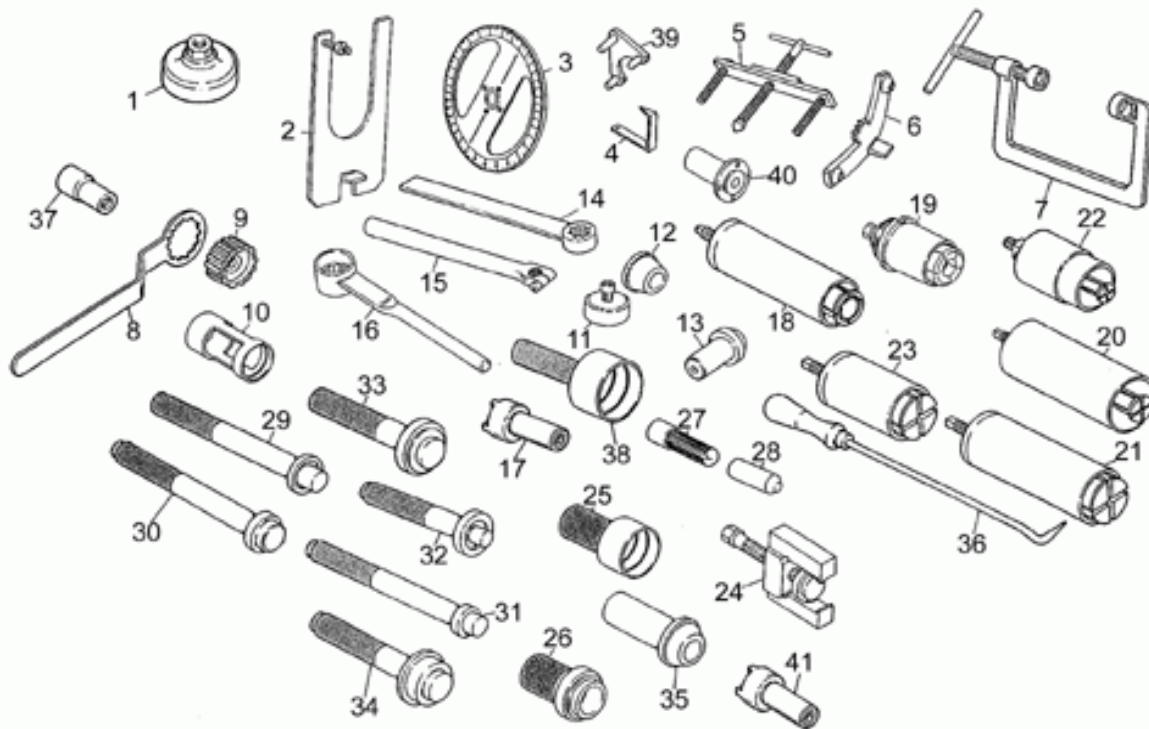

Ref.	Description	Year	I.M.	Country	Version	Code	Qty
1	Coperchio coppa e filtro	-	-	-	-	01929100	1
2	Supporto per scatola cambio	-	-	-	-	14929600	1
3	Disco fase distribuz.accens.	-	-	-	-	19929600	1
4	Freccia fase distribuz.accens.	-	-	-	-	17947560	1
5	Smont./mont.flangia lato vola.	-	-	-	-	12913600	1
6	Blocc.volano/corona avv.	-	-	-	-	12911801	1
7	Smont./mont.valvole	-	-	-	-	10907200	1
8	Blocc.corpo int.frizione	-	-	-	-	30912810	1
9	Montaggio frizione	-	-	-	-	30906510	1
10	Attrezzo smont.albero frizione	-	-	-	-	12905900	1
11	Tenuta flangia lato volano	-	-	-	-	14927100	1
12	Flangia su albero motore	-	-	-	-	12912000	1
13	Anello tenuta cop.distrib.	-	-	-	-	14927200	1
14	Attrezzo bloc.albero second.	-	-	-	-	12907100	1
15	attrezzo azione preselettore	-	-	-	-	14928700	1
16	Bloccaggio albero secondario	-	-	-	-	14905400	1
17	Chiave	-	-	-	-	14912603	1
18	Estratt.cuscinetto rulli	-	-	-	-	14913100	1
19	Estratt.pista int.	-	-	-	-	14928500	1
20	Estratt.cusc.albero frizione	-	-	-	-	17949260	1
21	Estratt.pista est.cuscinetto	-	-	-	-	17945060	1
22	Estratt.cuscinetto sfere	-	-	-	-	14907000	1
23	Anello cusc.rulli trasmissione	-	-	-	-	12906900	1
24	Estratt.pista int.cuscinetto	-	-	-	-	17948360	1
25	Punz.piste interne	-	-	-	-	17948460	1
26	Punz.pista est.cuscinetto	-	-	-	-	17948860	1
27	Punz.anello interno	-	-	-	-	17945460	1
28	Punz.anello interno	-	-	-	-	14928600	1
29	Punz.cusc.alberi trasmissione	-	-	-	-	14928900	1
30	Punz.anello fodero forc./tras.	-	-	-	-	14929100	1
31	Punz.cuscinetto rulli	-	-	-	-	14928800	1
32	Punz.cuscinetto sfere	-	-	-	-	14929000	1
33	Punz.paraolio	-	-	-	-	14929400	1
34	Punz.paraolio	-	-	-	-	14929500	1
35	Punz.piste esterne	-	-	-	-	17945160	1
36	Posiz.forcellini comando	-	-	-	-	14929300	1
37	Chiave bloc.perno ruota	-	-	-	-	01929300	1
38	Anello tenuta flangia volano	-	-	-	-	19927100	1
39	Tenita ingran.albero camme	-	-	-	-	14927300	1
40	Mozzo per disco graduato	-	-	-	-	65928400	1
41	Chiave fis.ingran.albero camme	-	-	-	-	18927651	1