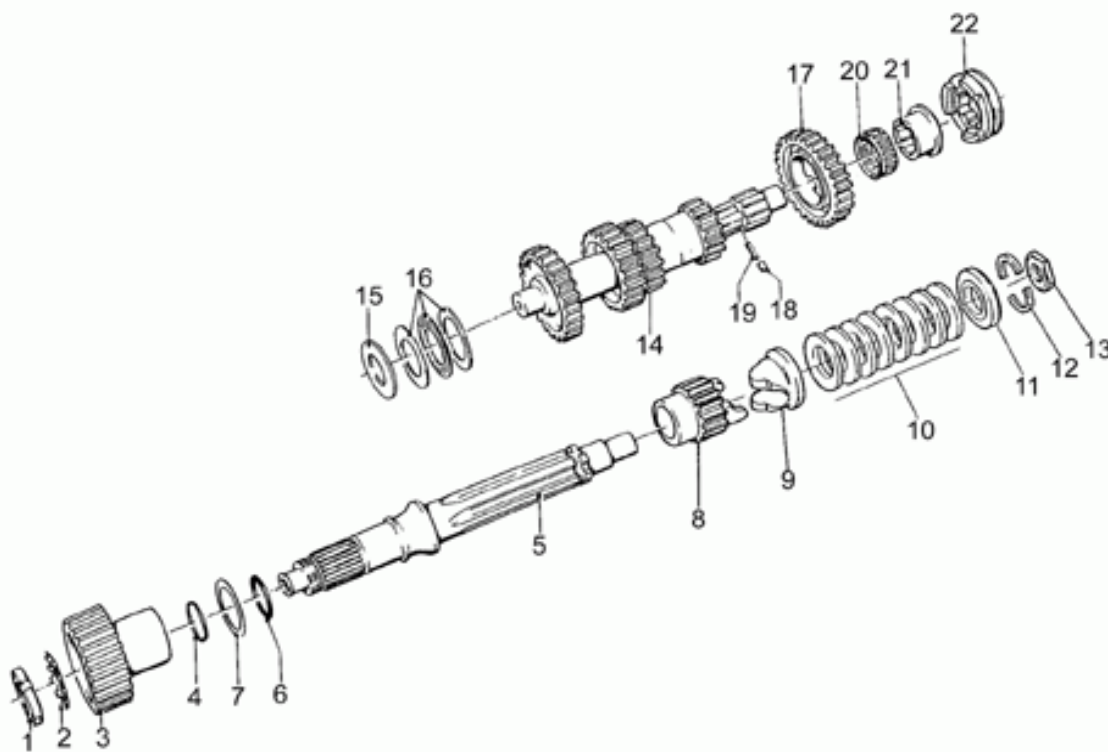

Ref.	Description	Year	I.M.	Country	Version	Code	Qty
1	Ghiera	-	-	-	-	93601022	1
2	Rosetta	-	-	-	-	95028022	1
3	Corpo int.frizione	-	-	-	-	30081810	1
4	O-ring	-	-	-	-	90706235	1
5	Albero frizione	-	-	-	-	14210702	1
6	Anello OR 20,24x2,62	-	-	-	-	90706203	1
7	Rosetta spandiolio	-	-	-	-	14218401	1
8	Ingran. Z=17	-	-	-	-	01211100	1
9	Manicotto	-	-	-	-	30211260	1
10	Molla a tazza	-	-	-	-	30211560	8
11	Piattello	-	-	-	-	30211660	1
12	Semianello	-	-	-	-	12211700	2
13	Spessore	-	-	-	-	14219401	1
14	Albero primario	-	-	-	-	01210500	1
15	Rosetta di rasamento sp.2	-	-	-	-	18211050	1
	Rosetta di rasamento sp.2,1	-	-	-	-	18211051	1
	Rosetta di rasamento sp.2,2	-	-	-	-	18211052	1
	Rosetta di rasamento sp.2,4	-	-	-	-	18211054	1
16	Cuscinetto a rulli	-	-	-	-	92258525	1
17	Ingranaggio 5A Z=26	-	-	-	-	01212000	1
18	Rullo	-	-	-	-	92296750	1
19	Molla	-	-	-	-	94321051	1
20	Gabbia a rulli	-	-	-	-	92251030	1
21	Bussola 5a AP	-	-	-	-	14212210	1
22	Manicotto scor. 5A	-	-	-	-	30231500	1