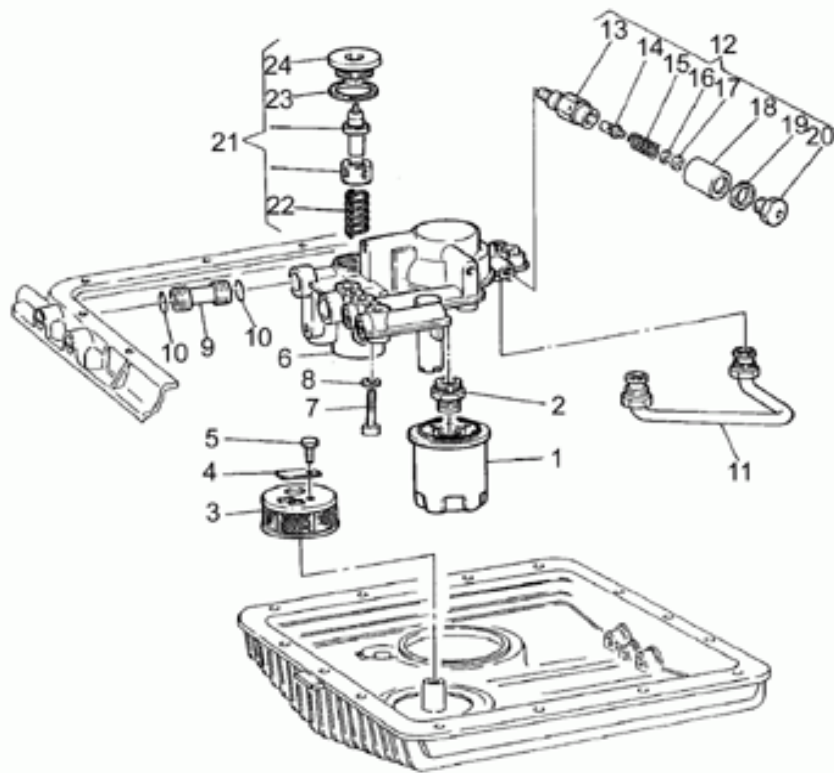

Ref.	Description	Year	I.M.	Country	Version	Code	Qty
1	Filtro olio	-	-	-	-	30153000	1
2	Raccordo	-	-	-	-	30003800	1
3	Filtro olio	-	-	-	-	01152200	1
4	Piastrina	-	-	-	-	95187006	1
5	Vite TE M6X16	-	-	-	-	98054316	1
6	Supporto	-	-	-	-	01003800	1
7	Vite	-	-	-	-	98620340	4
8	Rosetta 6,15x11x0,8	-	-	-	-	95004206	4
9	Tubo di raccordo	-	-	-	-	01005500	2
10	O-ring	-	-	-	-	90706140	4
11	Tubo	-	-	-	-	01005701	1
12	Valvola press.olio cpl.	-	-	-	-	30158201	1
13	Corpo valvola	-	-	-	-	30158701	1
14	Pistoncino	-	-	-	-	30150900	1
15	Molla	-	-	-	-	94321079	1
16	Rosetta 6,15x11x0,8	-	-	-	-	95004206	1
17	Rosetta	-	-	-	-	30158900	1
18	Scodellino	-	-	-	-	30158800	1
19	Rosetta	-	-	-	-	18144350	1
20	Tappo	-	-	-	-	30159000	1
21	Termostato cpl.	-	-	-	-	01163500	1
22	Molla	-	-	-	-	20164010	1
23	Guarnizione in rame	-	-	-	-	01163700	1
24	Tappo	-	-	-	-	01163600	1