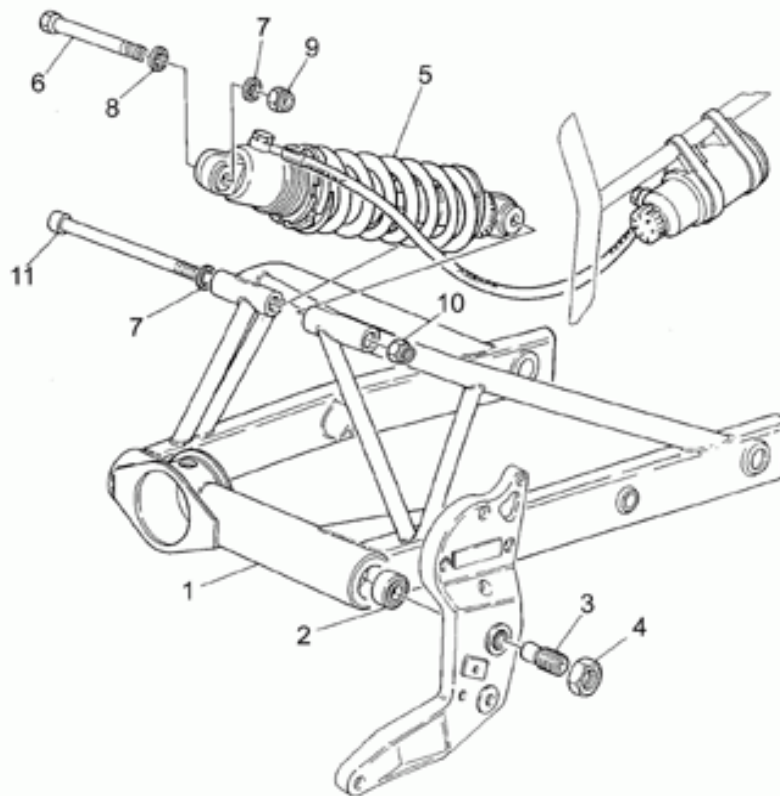

Tavole

Tavola	Descrizione
01	AMMORTIZZATORE
02	CARROZZERIA ANTERIORE
03	TRASMISSIONE POSTERIORE I
04	CRUSCOTTO
05	FANALE ANT.-CLAXON
06	FANALE POSTERIORE
07	FILTRO ARIA
08	FORCELLA ANTERIORE
09	IMPIANTO ELETTRICO
10	IMPIANTO FRENO ANT.
11	IMPIANTO FRENO POST.
12	MANUBRIO - COMANDI
13	PEDANE - CAVALLETTO
14	RUOTA ANTERIORE
15	RUOTA POSTERIORE
16	SELLE
17	SERBATOIO CARBURANTE
18	STERZO
19	REGGISELLA - CODINO
20	TELAIO
21	IMPIANTO ELETTRICO
22	ALBERO MOTORE
23	ALBERO SECONDARIO
24	ALIMENTAZIONE
25	ATTREZZATURA SPECIFICA
26	CAMBIO
27	TRASMISSIONE POSTERIORE II
28	CARTER MOTORE
29	CORPO FARFALLATO
30	DISTRIBUZIONE
31	FILTRO OLIO
32	FRIZIONE
33	ALTERNATORE - REGOLATORE
34	GRUPPO SCARICO
35	KIT POTENZIAMENTO
36	MOTORINO AVVIAMENTO
37	LEVA CAMBIO
38	POMPA OLIO
39	RADIATORE OLIO

Ref.	Description	Year	I.M.	Country	Version	Code	Qty
1	Forcellone post.	-	-	-	-	37540205	1
2	Cuscinetto a sfere	-	-	-	-	92218418	2
3	Perno	-	-	-	-	37547005	2
4	Dado	-	-	-	-	30547800	2
5	Ammortizzatore post.	-	-	-	-	01550200	1
6	Vite sup.	-	-	-	-	98053670	1
7	Rosetta	-	-	-	-	30217900	2
8	Rosetta	-	-	-	-	95004213	1
9	Dado	-	-	-	-	92630513	1
10	Dado autobloc.	-	-	-	-	92630512	1
11	Vite inf.	-	-	-	-	98610616	1