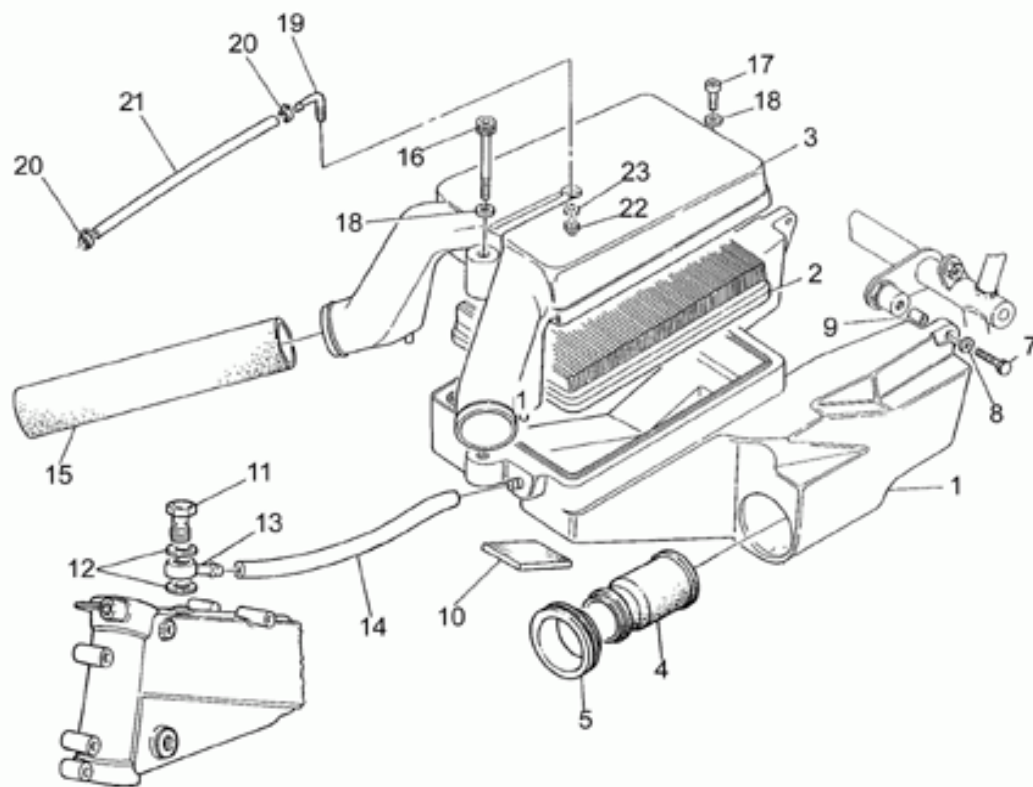

Ref.	Description	Year	I.M.	Country	Version	Code	Qty
1	Cassa filtro	-	-	-	-	37114005	1
2	Filtro aria	-	-	-	-	30113600	1
3	Coperchio filtro aria	-	-	-	-	37113405	1
4	Cornetto di collegamento	-	-	-	-	01114400	2
5	Manicotto	-	-	-	-	37114806	2
7	Vite	-	-	-	-	98052330	2
8	Rosetta	-	-	-	-	95000206	2
9	Distanziale	-	-	-	-	91180721	2
10	Spugna	-	-	-	-	17489645	1
11	Vite forata	-	-	-	-	95990084	1
12	Guarnizione	-	-	-	-	10154200	2
13	Raccordo	-	-	-	-	30107401	1
14	Tubo sfiato	-	-	-	-	008239520800	1
15	Tubo	-	-	-	-	37116905	2
16	Vite	-	-	-	-	98610365	1
17	Vite TCEI M6X25	-	-	-	-	98622325	1
18	Rosetta 6,15x11x0,8	-	-	-	-	95004206	2
19	Tubo sfiato	-	-	-	-	37116305	1
20	Fascetta	-	-	-	-	61108500	2
21	Tubo sfiato	-	-	-	-	008239560500	1
22	Dado M6x1	-	-	-	-	92630206	1
23	Guarnizione	-	-	-	-	37111705	1