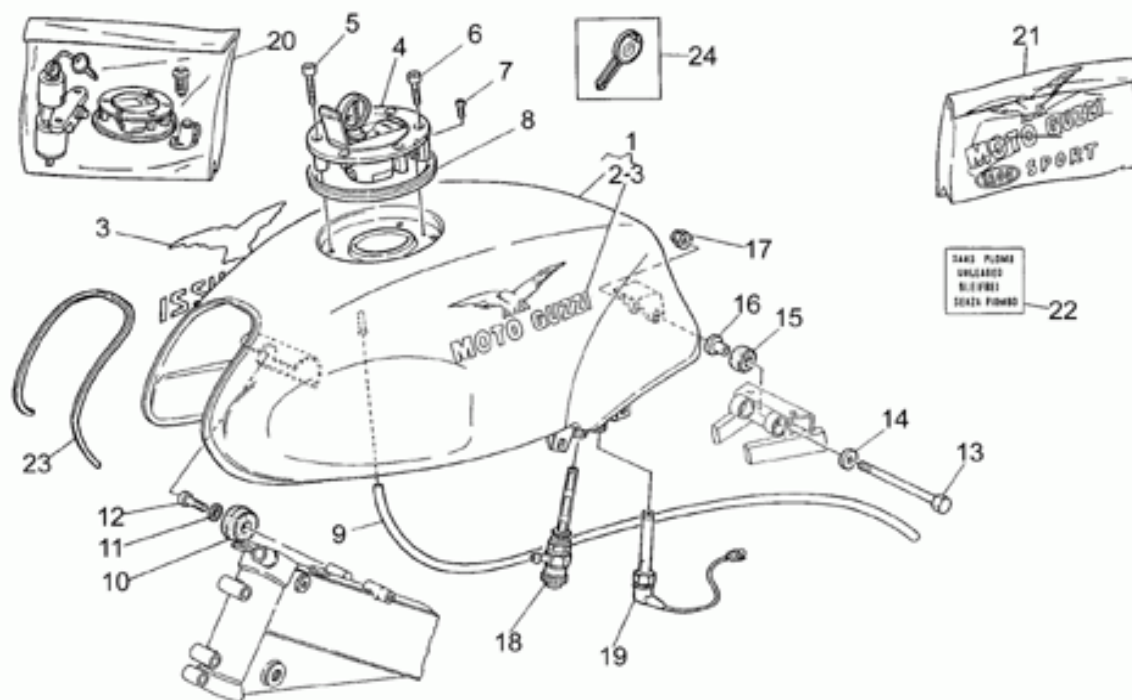

Ref.	Description	Year	I.M.	Country	Version	Code	Qty
1	Serbatoio carburante	-	-	-	gr	01100200	1
	Serbatoio benz.rosso	-	-	-	red	01100250	1
	Serbatoio carburante	-	-	-	yell	01100202	1
2	Decalco sx "Moto Guzzi"	-	-	-	-	01917900	1
3	Decalco dx "Moto Guzzi"	-	-	-	-	01917800	1
4	Tappo serbatoio benz.	-	-	-	-	01103920	1
5	Vite M5X30	-	-	-	-	98620230	3
6	Vite TCEI M5X10	-	-	-	-	98622210	3
7	Vite	-	-	-	-	98622215	1
8	Guarnizione	-	-	-	-	01101700	1
9	Tubo sfiato	-	-	-	-	008239440500	1
10	Gommino	-	-	-	-	66103415	2
11	Rosetta	-	-	-	-	14615901	2
12	Vite	-	-	-	-	98622420	2
13	Vite	-	-	-	-	98052398	1
14	Rosetta	-	-	-	-	95000206	1
15	Gommino	-	-	-	-	30107100	2
16	Bussola a 'T'	-	-	-	-	30103500	2
17	Dado M6x1	-	-	-	-	92630106	1
18	Rubinetto benz.	-	-	-	-	29105460	1
19	Sonda livello benz.	-	-	-	-	03103000	1
20	Kit serrature	-	-	-	-	01736820	1
21	Decalco-serie silver/black	-	-	-	-	01923310	1
22	Decalcomania	-	-	AUS-UK	-	29995735	1
23	Guarnizione	-	-	-	-	008239310800	1
24	Chiave liscia grezzo	-	-	-	-	30735500	1