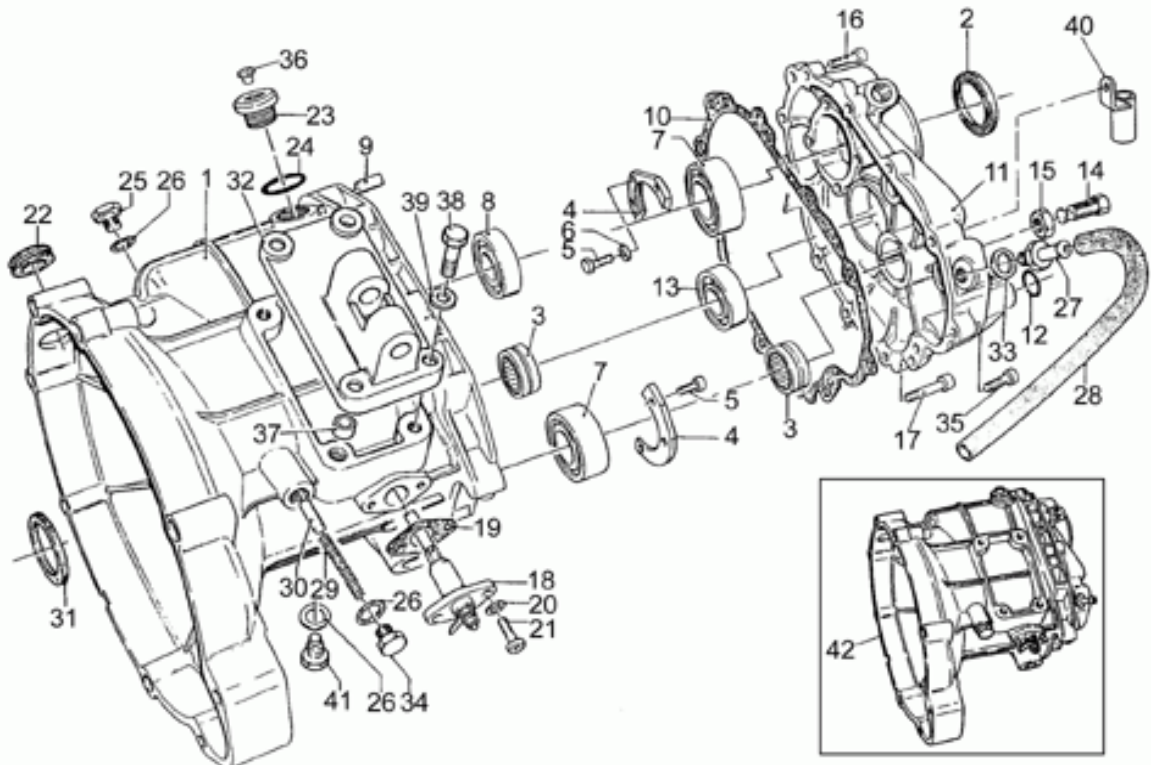

Ref.	Description	Year	I.M.	Country	Version	Code	Qty
1	Scatola cambio	-	-	-	-	37200210	1
2	Anello di tenuta	-	-	-	-	90403547	1
3	Cuscinetto a rulli	-	-	-	-	92256218	2
4	Piastra	-	-	-	-	14213803	2
5	Vite TCEI M6X16	-	-	-	-	98622316	6
6	Rosetta zigrinata	-	-	-	-	14217901	6
7	Cuscinetto AF/AS	-	-	-	-	92218424	2
8	Cuscinetto AS	-	-	-	-	92234717	1
9	Spina	-	-	-	-	95512081	2
10	Guarnizione	-	-	-	-	14201110	1
11	Coperchio scatola cambio	-	-	-	-	01200810	1
12	O-ring	-	-	-	-	90706140	1
13	Cuscinetto AP	-	-	-	-	92201417	1
14	Vite	-	-	-	-	14237800	1
15	Dado basso M12x1,25	-	-	-	-	92602512	1
16	Vite TCEI M6X25	-	-	-	-	98622325	9
17	Vite M6X35	-	-	-	-	98620335	1
18	interruttore spia folle	-	-	-	-	12207200	1
19	Guarnizione	-	-	-	-	12207700	1
20	Rosetta zigrinata	-	-	-	-	14217901	2
21	Vite	-	-	-	-	98230615	2
22	Tappo	-	-	-	-	93180220	1
23	Tappo olio	-	-	-	-	12022600	1
24	Anello OR 20,24x2,62	-	-	-	-	90706203	1
25	Tappo livello olio	-	-	-	-	95980214	1
26	Guarnizione in alluminio	-	-	-	-	10528900	3
27	Valvola sfiato olio	-	-	-	-	14204955	1
28	Tube benzina	-	-	-	-	008239560800	1
29	Molla	-	-	-	-	94321067	1
30	Nottolino	-	-	-	-	55234700	1
31	Anello di tenuta	-	-	-	-	90403548	1
32	Supporto scatola cambio	-	-	-	-	01202310	1
33	Guarnizione	-	-	-	-	12154200	1
34	Tappo	-	-	-	-	95980610	1
35	Vite	-	-	-	-	98822325	1
36	Tappo	-	-	-	-	93180245	1
37	Bussola	-	-	-	-	91181006	2
38	Vite M8X22 Vite M8X25	-	-	-	-	98054422 98054425	4 4
39	Rosetta	-	-	-	-	95004208	4
40	Supporto	-	-	-	-	30424660	1
41	Tappo scarico olio	-	-	-	-	31003766	1