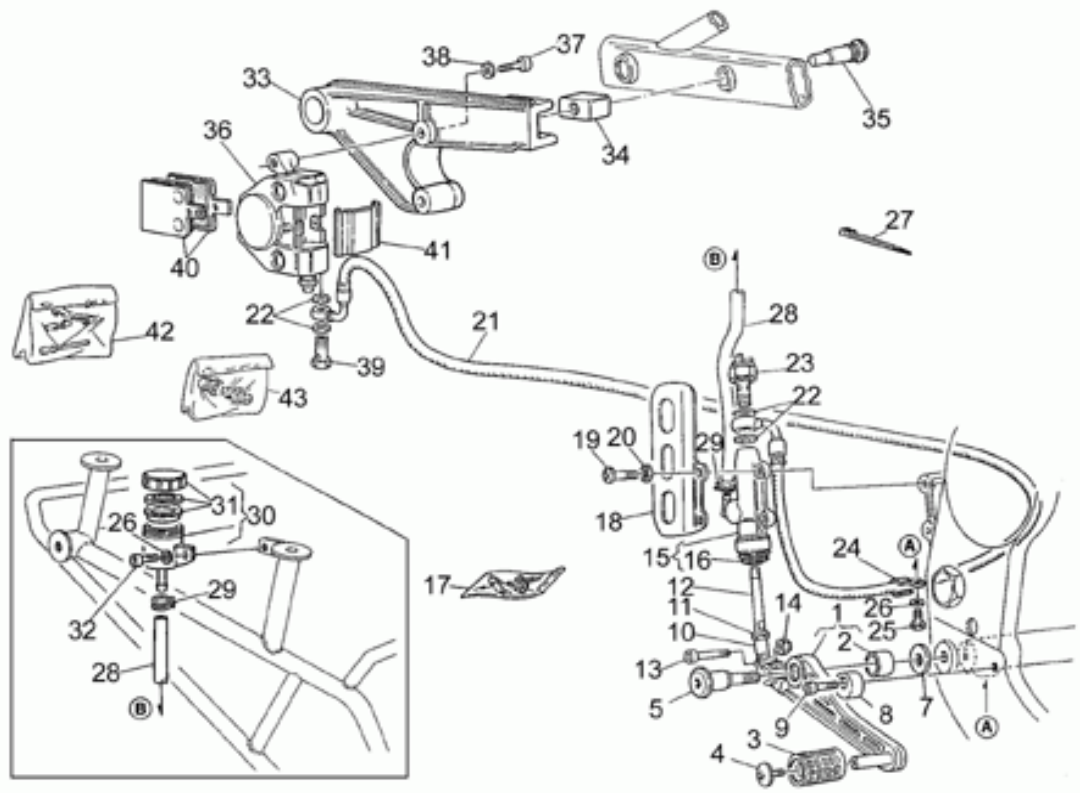

Ref.	Description	Year	I.M.	Country	Version	Code	Qty
1	Leva freno post.	-	-	-	-	01677010	1
2	Boccola	-	-	-	-	37678105	1
3	Gommino	-	-	-	-	14251001	1
4	Vite	-	-	-	-	98230616	1
5	Perno	-	-	-	-	37676605	1
7	Rosetta	-	-	-	-	95100342	1
8	Eccentrico	-	-	-	-	01677610	1
9	Vite TCEI M6X25	-	-	-	-	98622325	1
10	Snodo sferico	-	-	-	-	30675300	1
11	Dado	-	-	-	-	92602206	1
12	Asta pompa freno	-	-	-	-	01675200	1
13	Vite	-	-	-	-	98622320	1
14	Dado M6x1	-	-	-	-	92630206	1
15	Pompa freno posteriore	-	-	-	-	30666900	1
16	Collare di protezione	-	-	-	-	30530525	1
17	Kit raccordo pompa	-	-	-	-	19659500	1
18	Protezione pompa freno nero	-	-	-	-	01665410	1
19	Vite	-	-	-	-	98230620	2
20	Rosetta zigrinata	-	-	-	-	14217901	2
21	Tubo freno post.	-	-	-	-	02657500	1
22	Guarnizione 1mm	-	-	-	-	25656100	4
23	Interruttore stop	-	-	-	-	14657050	1
24	Fascetta	-	-	-	-	19718000	1
25	Vite	-	-	-	-	98054310	1
26	Rosetta 6,15x11x0,8	-	-	-	-	95004206	2
27	Fascetta corta	-	-	-	-	49609601	3
28	Tubo	-	-	-	-	008239500500	1
29	Fascetta	-	-	-	-	19157800	2
30	Serbatoio olio freni cpl.	-	-	-	-	30663500	1
31	Coperchio serbatoio	-	-	-	-	30661101	1
32	Vite TCEI M6x16	-	-	-	-	98612316	1
33	Piastra attacco pinza freno	-	-	-	-	01635810	1
34	Blocchetto	-	-	-	-	37636105	1
35	Vite speciale	-	-	-	-	37638605	1
36	Pinza freno post.oro	-	-	-	-	30653001	1
37	Vite	-	-	-	-	98602430	2
38	Rosetta	-	-	-	-	14615901	2
39	Vite speciale	-	-	-	-	95990028	1
40	Pastiglie-coppia BREMBO	-	-	-	-	27654610	1
41	Coperchio pinza freno	-	-	-	-	30654700	1
42	Perno+molla pinza	-	-	-	-	30659101	1
43	Spurgo+cappuccio BREMBO	-	-	-	-	31659260	1