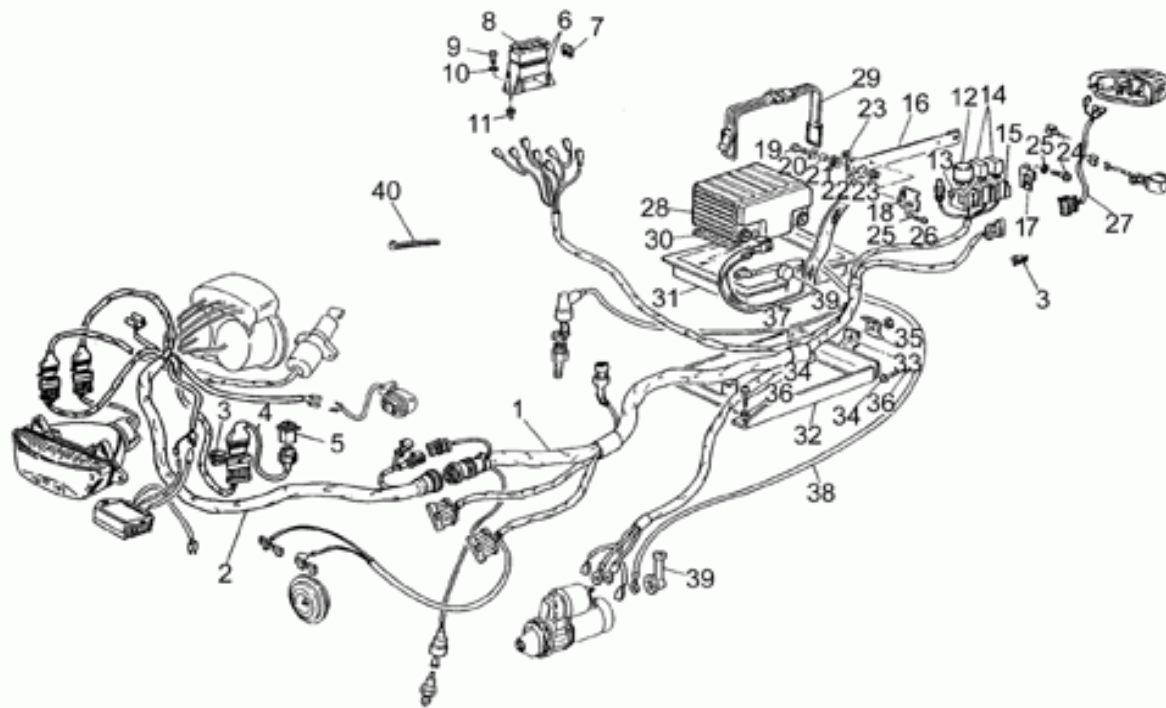

Ref.	Description	Year	I.M.	Country	Version	Code	Qty
1	Impianto elettrico	-	-	-	1A	01747100	1
	Impianto elettrico	-	-	-	2A	01747102	1
2	Cablaggio cruscotto	-	-	-	1A	01747200	1
	Cablaggio cruscotto	-	-	-	2A	01747202	1
3	Clip	-	-	-	-	30922260	2
4	Cablaggio luce emergenza	-	-	-	-	01720100	1
5	Interruttore 4 frecce	-	-	-	-	28745761	1
6	Scatola portafusibili	-	-	-	-	37743005	1
7	Fusibile 15A	-	-	-	-	28742560	6
8	Decalco schema fusibili	-	-	-	-	01945000	1
9	Vite	-	-	-	-	98622216	2
10	Rosetta	-	-	-	-	95000206	2
11	Bussola antivibrante	-	-	-	-	93231605	2
12	Intermittenza	-	-	-	-	17750520	1
13	Supporto	-	-	-	-	30756100	1
14	Relè siemens A302/B1008	-	-	-	-	30732560	2
15	Supporto rele'	-	-	-	-	30732400	2
16	Supporto rele'	-	-	-	-	37709905	1
17	Staffa dx	-	-	-	-	30477101	1
18	Piastra sx	-	-	-	-	30477200	1
19	Vite	-	-	-	-	98230622	1
20	Rosetta	-	-	-	-	95100121	1
21	Distanziale	-	-	-	-	91180607	2
22	Gommino	-	-	-	-	91551085	2
23	Dado M6x1	-	-	-	-	92630206	2
24	Vite	-	-	-	-	98230619	1
25	Rosetta zigrinata	-	-	-	-	14217901	2
26	Vite	-	-	-	-	98230612	1
27	Cablaggio fanale post.	-	-	-	-	01747300	1
28	Batteria 12V-13A	-	-	-	-	01704501	1
29	Elastico fissaggio batteria	-	-	-	-	01705500	1
30	Tampone	-	-	-	-	01706800	1
31	Supporto batteria	-	-	-	-	01707000	1
32	Supporto batteria	-	-	-	-	37418205	1
33	Piastrina	-	-	-	-	37419405	1
34	Vite	-	-	-	-	98230612	3
35	Dado M6x1	-	-	-	-	92630106	1
36	Rosetta zigrinata	-	-	-	-	14217901	3
37	Cablaggio massa-batteria	-	-	-	-	28747960	1
38	Cavo	-	-	-	-	30748400	1
39	Cappuccio	-	-	-	-	19707100	2
40	Fascetta	-	-	-	-	14609650	1
	Fascetta	-	-	-	-	93304390	1