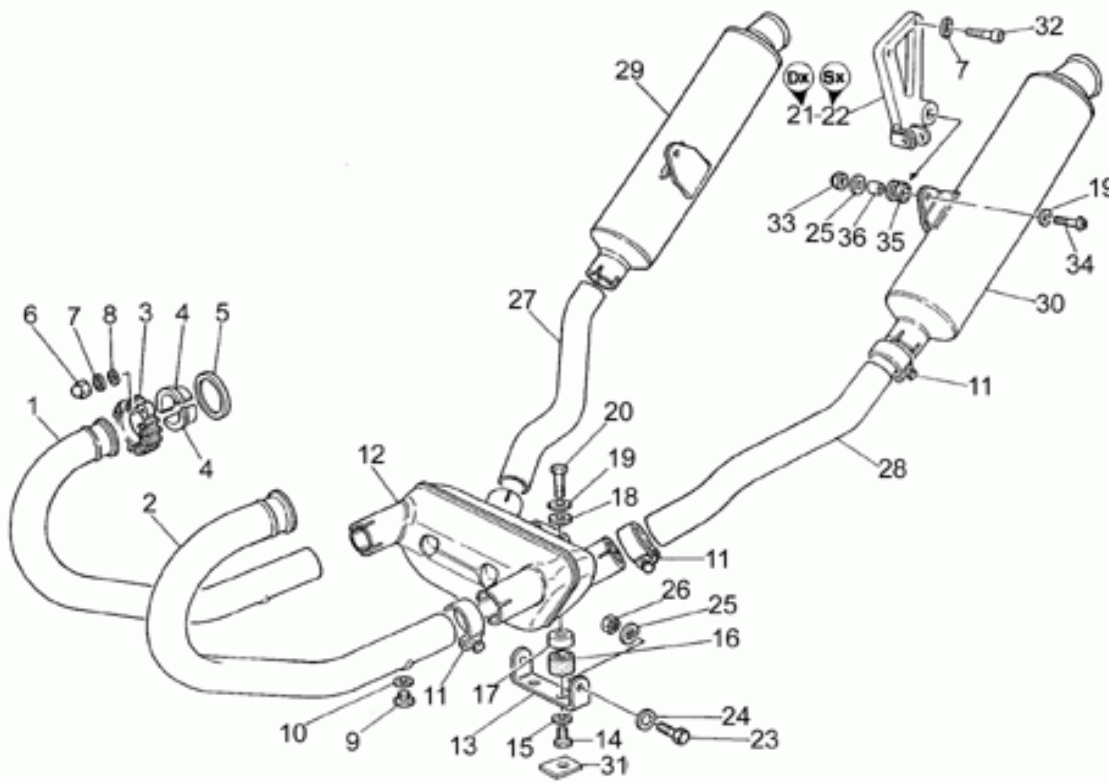

Ref.	Description	Year	I.M.	Country	Version	Code	Qty
1	Tubo scarico dx	-	-	-	-	37120905	1
2	Tubo scarico sx	-	-	-	-	37120906	1
3	Flangia	-	-	-	-	30121030	2
4	Distanziale	-	-	-	-	37121205	4
5	Guarnizione	-	-	-	-	90718370	2
6	Dado	-	-	-	-	92781081	4
7	Rosetta	-	-	-	-	14615901	8
8	Rosetta	-	-	-	-	95007208	4
9	Tappo	-	-	-	-	98110007	2
10	Guarnizione	-	-	-	-	30109330	2
11	Fascetta	-	-	-	-	30123400	6
12	Camera espansione	-	-	-	-	37123905	1
13	Supporto centrale marmitta	-	-	-	-	37127105	1
14	Vite	-	-	-	-	98054412	2
15	Rosetta	-	-	-	-	95100256	2
16	Silent-block	-	-	-	-	93233030	2
17	Distanziale inf.	-	-	-	-	30126700	2
18	Distanziale sup.	-	-	-	-	30126701	2
19	Rosetta	-	-	-	-	95100239	4
20	Vite	-	-	-	-	98054430	2
21	Supporto pedana dx pass.	-	-	-	-	01444610	1
22	Supporto pedana sx pass.	-	-	-	-	01444710	1
23	Vite	-	-	-	-	98054418	2
24	Rosetta	-	-	-	-	95100239	2
25	Rosetta	-	-	-	-	95100256	4
26	Dado	-	-	-	-	92602208	2
27	Tubo dx	-	-	-	-	30124700	1
28	Tubo sx	-	-	-	-	30124800	1
29	Silenziatore dx	-	-	-	-	30123001	1
30	Silenziatore sx	-	-	-	-	30122901	1
31	Piastrina	-	-	-	-	95187008	2
32	Vite	-	-	-	-	98822420	4
33	Dado	-	-	-	-	92630108	2
34	Vite	-	-	-	-	98230835	2
35	Gommino	-	-	-	-	14103400	2
36	Distanziale	-	-	-	-	91180817	2