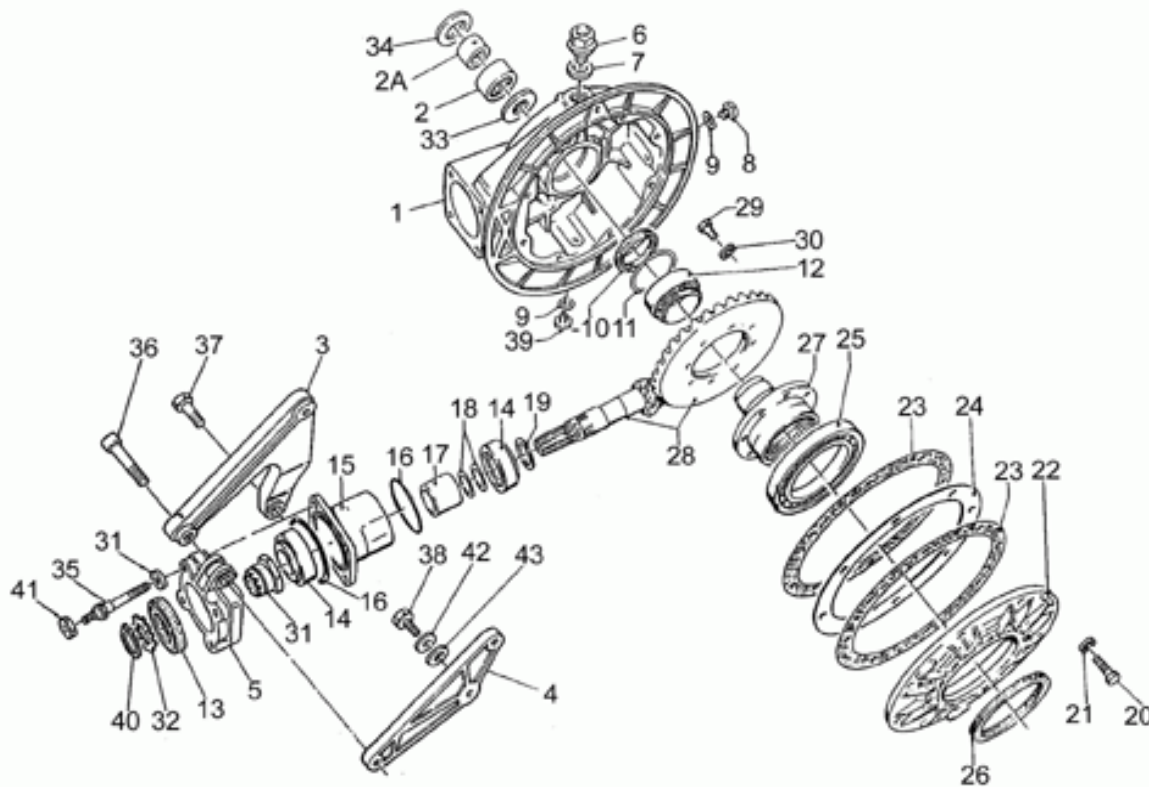

Ref.	Description	Year	I.M.	Country	Version	Code	Qty
1	Scatola trasmis.	-	-	-	-	01350310	1
2	Anello	-	-	-	-	92259025	1
	Cuscinetto a rulli	-	-	-	-	92252225	1
3	Piastra est.	-	-	-	-	01351010	1
4	Piastra int.	-	-	-	-	01352110	1
5	Flangia	-	-	-	-	01350910	1
6	Tappo olio	-	-	-	-	28351260	1
7	Guarnizione	-	-	-	-	95100709	1
8	Tappo livello olio	-	-	-	-	95980214	1
9	Guarnizione in alluminio	-	-	-	-	10528900	2
10	Anello di tenuta	-	-	-	-	90403850	1
11	Anello di tenuta	-	-	-	-	12351100	1
12	Cuscinetto a rulli	-	-	-	-	92254340	1
13	Anello di tenuta	-	-	-	-	90403552	1
14	Cuscinetto a rulli conici	-	-	-	-	92249227	2
15	Custodia	-	-	-	-	18352400	1
16	Guarnizione 58,42x2,62	-	-	-	-	90706584	2
17	Distanziale	-	-	-	-	18355100	1
18	Rosetta regolaz. 0,1 mm	-	-	-	-	12355202	1
	Rosetta regolaz. 0,15 mm	-	-	-	-	12355203	1
19	Spessore 1 mm	-	-	-	-	19355320	1
	Spessore 1,1 mm	-	-	-	-	19355321	1
	Spessore 1,2 mm	-	-	-	-	19355322	1
	Spessore 1,3 mm	-	-	-	-	19355323	1
	Spessore 1,4 mm	-	-	-	-	19355324	1
	Spessore 1,5 mm	-	-	-	-	19355325	1
	Spessore 1,6 mm	-	-	-	-	19355326	1
	Spessore 1,7 mm	-	-	-	-	19355327	1
	Spessore 1,8 mm	-	-	-	-	19355328	1
	Spessore 1,9 mm	-	-	-	-	19355329	1
20	Vite	-	-	-	-	19357660	8
21	Rosetta	-	-	-	-	14615901	8
22	Flangia per scatola	-	-	-	-	17350400	1
23	Guarnizione	-	-	-	-	17350700	2
24	Spessore 0,8 mm	-	-	-	-	17355400	1
	Spessore 0,9 mm	-	-	-	-	17355402	1
	Spessore 1 mm	-	-	-	-	17355404	1
	Spessore 1,1 mm	-	-	-	-	17355406	1
	Spessore 1,2 mm	-	-	-	-	17355408	1
	Spessore 1,3 mm	-	-	-	-	17355410	1
	Spessore 1,5 mm	-	-	-	-	17355412	1
25	Cuscinetto a sfere 70x110x13	-	-	-	-	92201070	1
26	Anello di tenuta	-	-	-	-	90407085	1