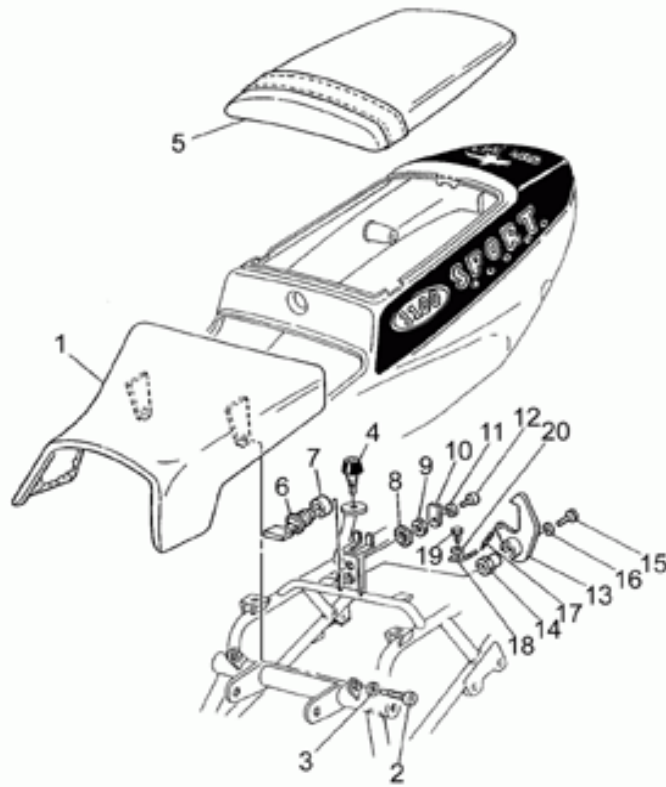

Ref.	Description	Year	I.M.	Country	Version	Code	Qty
1	Sella pilota	-	-	-	-	01460500	1
2	Vite	-	-	-	-	37463205	2
3	Rosetta	-	-	-	-	95004208	2
4	Gommino	-	-	-	-	19461650	8
5	Sella pass.	-	-	-	-	01464000	1
6	Serratura portaoggetti	-	-	-	-	30468700	1
7	Distanziale	-	-	-	-	37464405	1
8	Ghiera	-	-	-	-	95021019	1
9	Dado	-	-	-	-	92608618	1
10	Leva serratura	-	-	-	-	37466705	1
11	Rosetta	-	-	-	-	95000206	1
12	Vite	-	-	-	-	98230610	1
13	Gancio	-	-	-	-	37465005	1
14	Bussola	-	-	-	-	37465305	1
15	Vite TE M8x30	-	-	-	-	98052430	1
16	Rosetta	-	-	-	-	95100253	1
17	Molla	-	-	-	-	17667651	1
18	Supporto	-	-	-	-	37462505	1
19	Vite	-	-	-	-	98054314	1
20	Rosetta zigrinata	-	-	-	-	14217901	1