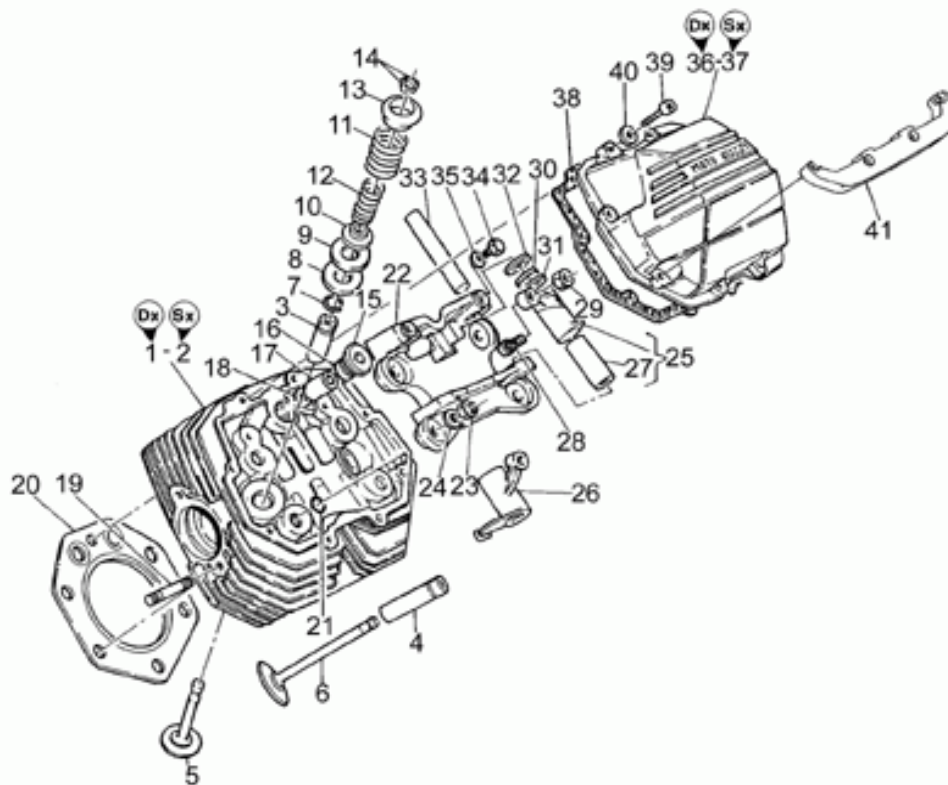

Ref.	Description	Year	I.M.	Country	Version	Code	Qty
1	Testa dx	-	-	-	-	01022110	1
2	Testa sx	-	-	-	-	01022210	1
3	Guidavalvola scarico	-	-	-	-	13036801	2
4	Guidavalvola aspirazione	-	-	-	-	14036860	2
5	Valvola scarico	-	-	-	-	37036105	2
6	Valvola aspirazione	-	-	-	-	37036005	2
7	Anello elastico	-	-	-	-	90353016	4
8	Rosetta	-	-	-	-	13037200	4
9	Rosetta	-	-	-	-	14037300	10
10	Piattello inf.	-	-	-	-	37037005	4
11	Molla est.	-	-	-	-	37037405	4
12	Molla int.	-	-	-	-	37037605	4
13	Piattello sup.	-	-	-	-	37038005	4
14	Semicono valvola	-	-	-	-	12038100	8
15	Tappo olio	-	-	-	-	12022600	2
16	Anello OR 20,24x2,62	-	-	-	-	90706203	2
17	Dado a colonna	-	-	-	-	13021900	2
18	Rosetta	-	-	-	-	95129180	2
19	Prigioniero	-	-	-	-	96508042	4
20	Guarnizione	-	-	-	-	30022060	2
21	Anello OR	-	-	-	-	90706094	8
22	Supporto bilancere	-	-	-	-	14034865	2
23	Dado	-	-	-	-	92603010	10
24	Rosetta	-	-	-	-	14018400	10
25	Bilanciere cpl.dx	-	-	-	-	14030201	2
26	Bilanciere cpl.sx	-	-	-	-	14030401	2
27	Boccola	-	-	-	-	91111511	4
28	Vite registro	-	-	-	-	17034050	4
29	Dado	-	-	-	-	10034100	4
30	Molla	-	-	-	-	94322215	4
31	Rosetta	-	-	-	-	90118152	8
32	Rosetta	-	-	-	-	10032700	4
33	Perno bilanciere	-	-	-	-	12031800	4
34	Vite TE M6X16	-	-	-	-	98054316	4
35	Rosetta	-	-	-	-	95120065	4
36	Coperchio valvole lucido	-	-	-	-	29023550	1
37	Coperchio testa lucidato	-	-	-	-	30023670	1
38	Guarnizione coperchio	-	-	-	-	14023760	2
39	Vite TCEI M6X25	-	-	-	-	98622325	16
40	Rosetta 6,15x11x0,8	-	-	-	-	95004206	16
41	Protezione candela cromato	-	-	-	-	03941000	2