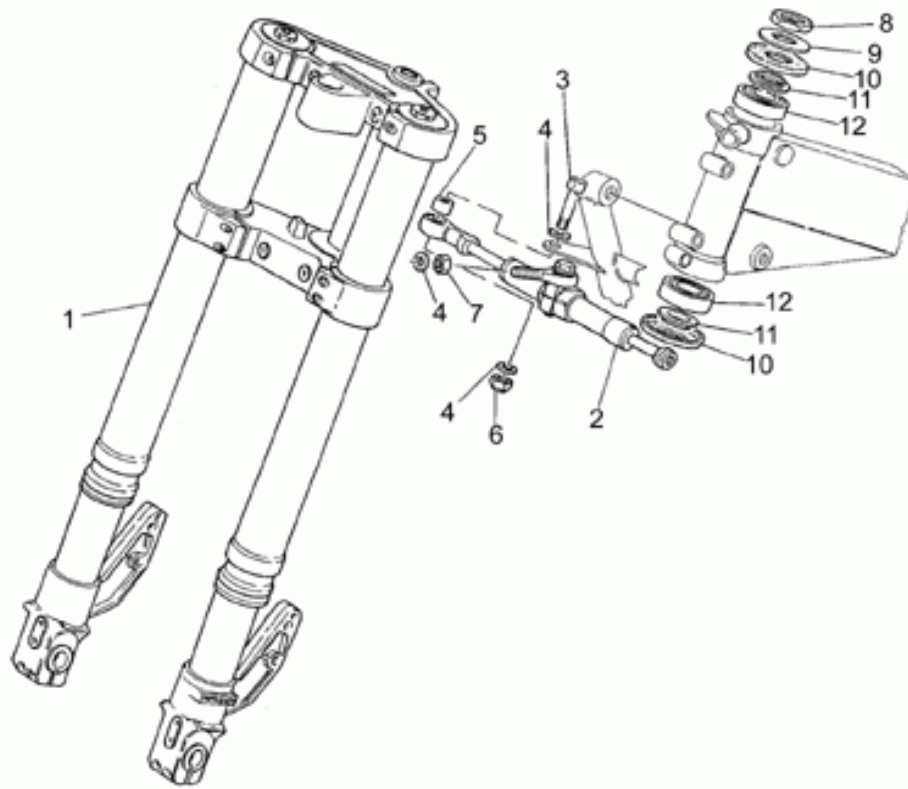

Ref.	Description	Year	I.M.	Country	Version	Code	Qty
1	Forcella anteriore	-	-	-	-	01490210	1
2	Ammortizzatore di sterzo	-	-	-	-	30530201	1
3	Vite M8X40	-	-	-	-	98620440	1
4	Rosetta	-	-	-	-	95004208	3
5	Distanziale	-	-	-	-	91180810	1
6	Dado	-	-	-	-	92630108	1
7	Dado	-	-	-	-	92602208	1
8	Dado	-	-	-	-	92700241	1
9	Rosetta	-	-	-	-	30516500	1
10	Parapolvere	-	-	-	-	14517000	2
11	Rosetta di spallamento	-	-	-	-	14516700	2
12	Cuscinetto a rulli conici	-	-	-	-	92249225	2