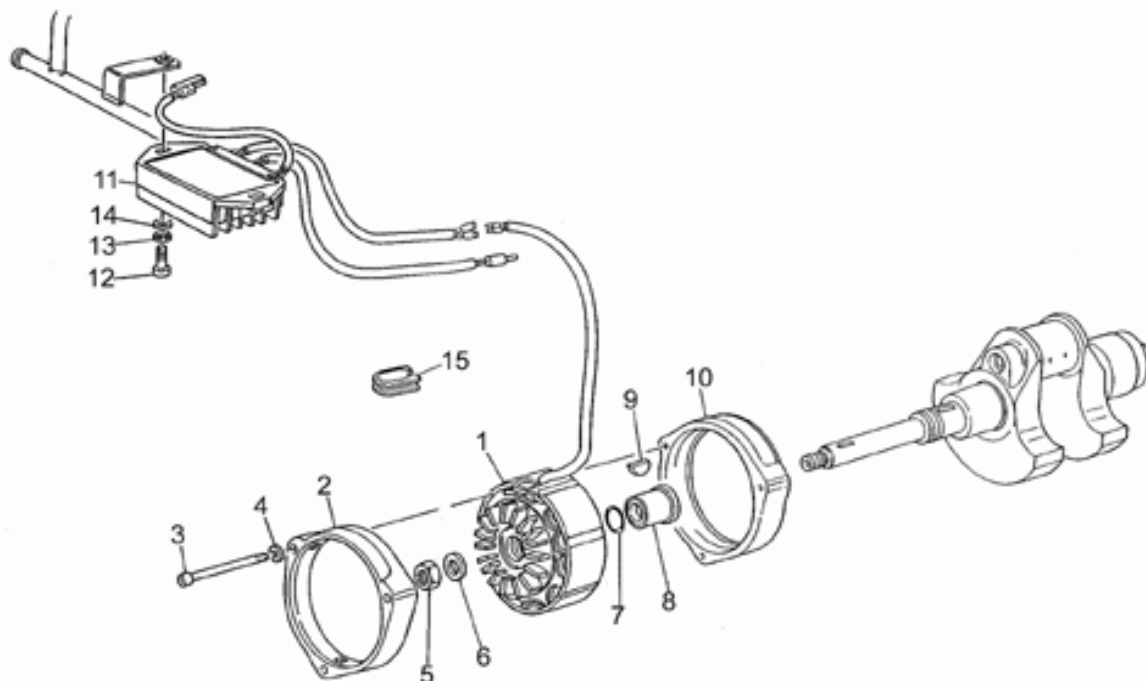

Ref.	Description	Year	I.M.	Country	Version	Code	Qty
1	Alternatore	-	-	-	-	37712405	1
2	Calotta ant.	-	-	-	-	29711460	1
3	Vite	-	-	-	-	98620265	3
4	Rosetta	-	-	-	-	29217960	3
5	Dado M16X1,5	-	-	-	-	92603516	1
6	Rosetta	-	-	-	-	30714201	1
7	Anello OR	-	-	-	-	90706178	1
8	Distanziale	-	-	-	-	37712306	1
9	Chiavetta	-	-	-	-	91600450	1
10	Calotta post.	-	-	-	-	29711960	1
11	Regolatore di tensione	-	-	-	-	37703805	1
12	Vite TCEI M6X16	-	-	-	-	98622316	2
13	Rosetta zigrinata	-	-	-	-	14217901	2
14	Rosetta	-	-	-	-	95000206	2
15	Gommino	-	-	-	-	19007700	1