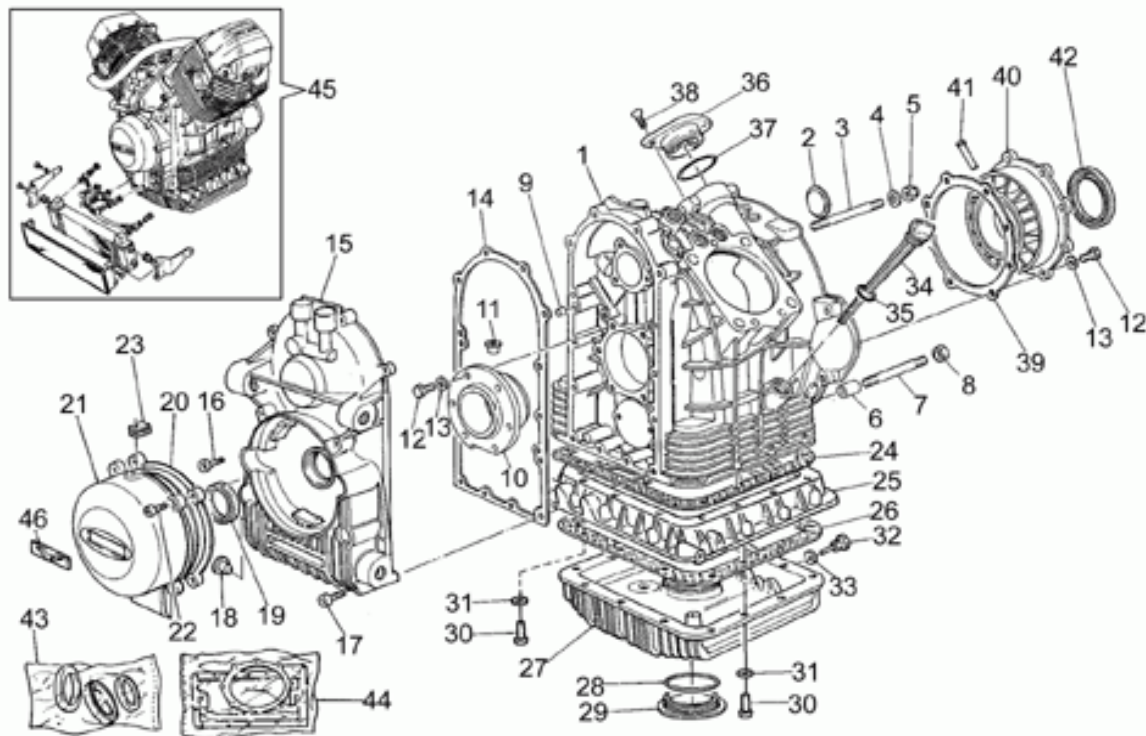

Ref.	Description	Year	I.M.	Country	Version	Code	Qty
1	Carter motore	-	-	-	-	01000710	1
2	Piattello	-	-	-	-	12003900	1
3	Prigioniero 66 mm	-	-	-	-	96508066	3
4	Rosetta	-	-	-	-	95004208	4
5	Dado	-	-	-	-	92781081	2
6	Bussola di guida	-	-	-	-	12018900	2
7	Prigioniero M8x75	-	-	-	-	96508075	1
8	Dado	-	-	-	-	92602208	2
9	Spina	-	-	-	-	95512081	2
10	Flangia min.0,2mm	-	-	-	M	14011901	1
	Flangia cpl.	-	-	-	std	14011900	1
11	Spina	-	-	-	-	12012200	1
12	Vite M8X25	-	-	-	-	98054425	14
13	Rosetta elastica	-	-	-	-	61270300	14
14	Guarnizione coperchio	-	-	-	-	12001200	1
15	Coperchio distribuzione	-	-	-	-	01001410	1
16	Vite TCEI M6X25	-	-	-	-	98622325	8
17	Vite M6X35	-	-	-	-	98620335	6
18	Tappo	-	-	-	-	01002110	1
19	Anello di tenuta	-	-	-	-	90402840	1
20	Flangia	-	-	-	-	18001150	1
21	Coperchio alternatore cromato	-	-	-	-	03001600	1
22	Vite	-	-	-	-	98310630	4
23	Gommino	-	-	-	-	19007700	1
24	Guarnizione flangia	-	-	-	-	01003650	1
25	Flangia	-	-	-	-	01003210	1
26	Guarnizione	-	-	-	-	01003600	1
27	Coppa olio motore	-	-	-	-	01003510	1
28	Anello OR	-	-	-	-	90706948	1
29	Coperchio filtro olio	-	-	-	-	01003410	1
30	Vite	-	-	-	-	98622322	28
31	Rosetta 6,15x11x0,8	-	-	-	-	95004206	28
32	Tappo scarico olio	-	-	-	-	31003766	1
33	Guarnizione in alluminio	-	-	-	-	10528900	1
34	Tappo livello olio	-	-	-	-	01004900	1
35	Anello OR	-	-	-	-	90706178	1
36	Coperchio	-	-	-	M	01018310	1
37	Anello OR	-	-	-	-	90706313	1
38	Vite	-	-	-	-	98250820	2
39	Guarnizione flangia	-	-	-	-	12011800	1
40	Flangia min.0,2 mm	-	-	-	M	12011401	1
	Flangia min.0,4 mm	-	-	-	M	12011402	1
	Flangia min.0,6 mm	-	-	-	M	12011403	1