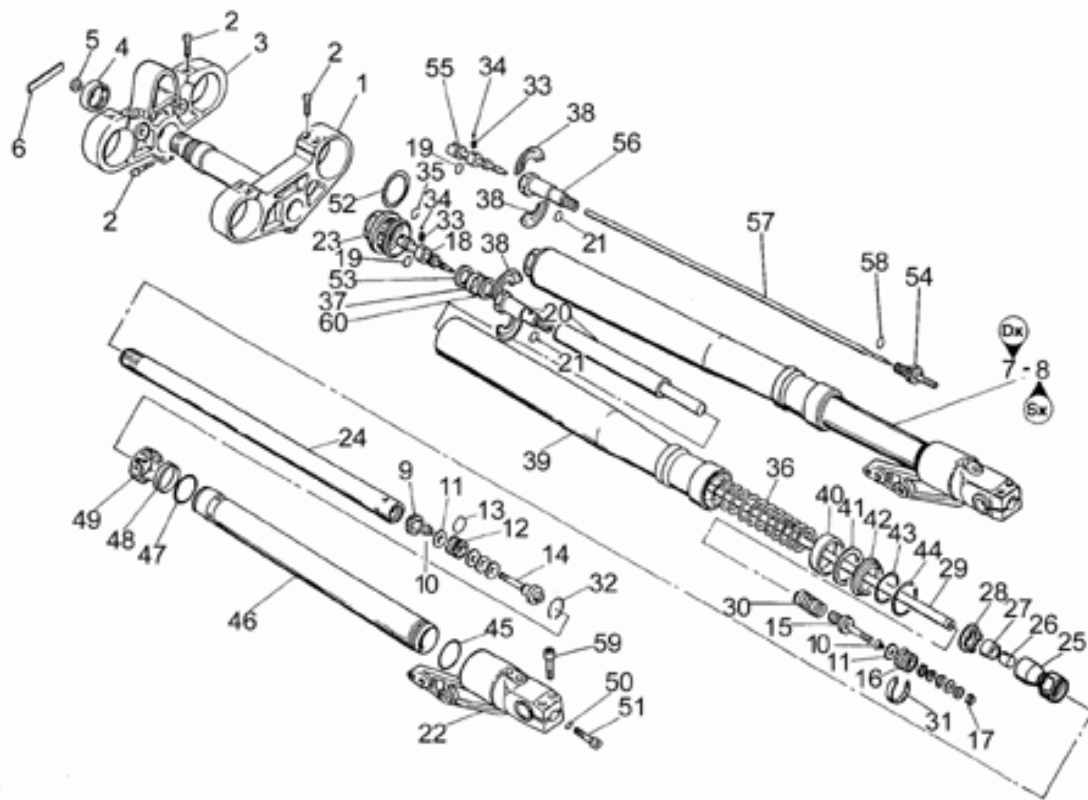

Ref.	Description	Year	I.M.	Country	Version	Code	Qty
1	Base con canotto	-	-	-	-	01494010	1
2	Vite	-	-	-	-	98622430	7
3	Piastra sup.forcella	-	-	-	-	01493110	1
4	Tappo canotto	-	-	-	-	30513400	1
5	Tappo cromato	-	-	-	-	23943410	1
6	Decalco "Aquila"	-	-	-	-	01517700	1
7	Stelo dx cpl.	-	-	-	-	01490601	1
8	Stelo sx cpl.	-	-	-	-	01490701	1
9	Dado	-	-	-	-	01530510	2
10	Molla	-	-	-	-	01530511	4
11	Lamella di taratura	-	-	-	-	01530512	4
12	Pistoncino	-	-	-	-	01530513	2
13	O-ring	-	-	-	-	01530514	2
14	Valvola	-	-	-	-	01530515	2
15	Pistoncino	-	-	-	-	01530516	1
16	Pistoncino	-	-	-	-	01530517	2
17	Dado	-	-	-	-	01530518	2
18	Spillo dx	-	-	-	-	01530519	1
19	O-ring	-	-	-	-	01530520	4
20	Gruppo regolazione	-	-	-	-	01530521	1
21	O-ring	-	-	-	-	01530522	2
22	Portaruota dx	-	-	-	-	01530523	1
	Portaruota sx	-	-	-	-	01530561	1
23	Tappo dx	-	-	-	-	01530524	1
	Tappo sx	-	-	-	-	01530562	1
24	Tubo	-	-	-	-	01530525	2
25	Manicotto	-	-	-	-	01530526	2
26	Boccola	-	-	-	-	01530527	2
27	Tampone	-	-	-	-	01530528	2
28	Anello di fermo	-	-	-	-	01530529	2
29	Asta	-	-	-	-	01530530	2
30	Molla	-	-	-	-	01530531	2
31	Anello	-	-	-	-	01530532	2
32	Anello di fermo	-	-	-	-	01530533	2
33	Molla	-	-	-	-	01530534	2
34	Sfera	-	-	-	-	01530535	4
35	Anello di sicurezza	-	-	-	-	01530536	2
36	Molla	-	-	-	-	01530537	2
37	Distanziale H=2,5mm	-	-	-	-	01530538	2
	Distanziale H=5mm	-	-	-	-	01530539	2
38	Semianello	-	-	-	-	01530540	4
39	Fodero	-	-	-	-	01530541	2
40	Bussola di scorrimento	-	-	-	-	01530542	2