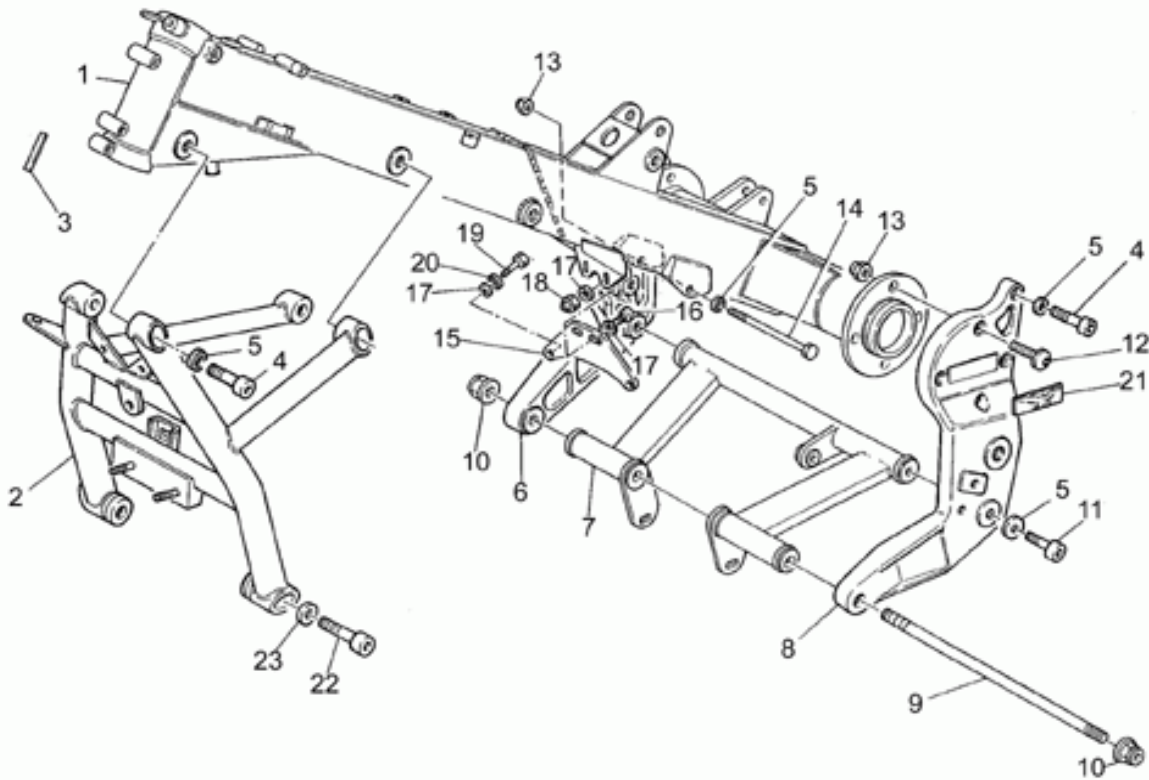

Ref.	Description	Year	I.M.	Country	Version	Code	Qty
1	Telaio	-	-	-	-	01400100	1
2	Culla	-	-	-	-	01420200	1
3	Decalco protezione	-	-	-	-	02931600	1
4	Vite	-	-	-	-	98610525	6
5	Rosetta	-	-	-	-	19149800	8
6	Piastra dx	-	-	-	-	01415710	1
7	Telaietto collegamento piastre	-	-	-	-	37420105	1
8	Piastra sx	-	-	-	-	01415810	1
9	Prigioniero	-	-	-	-	30419601	1
10	Tirante	-	-	-	-	92660112	2
11	Vite	-	-	-	-	98610540	1
12	Vite M10X30	-	-	-	-	98231030	8
13	Dado	-	-	-	-	92630110	8
14	Vite	-	-	-	-	98072595	1
15	Piastra attacco cambio	-	-	-	-	01202810	1
16	Vite	-	-	-	-	98622420	2
17	Rosetta	-	-	-	-	95004208	6
18	Dado	-	-	-	-	92630508	2
19	Vite sp.60MM	-	-	-	-	98072460	1
	Vite sp.65MM	-	-	-	-	98072465	1
20	Rosetta	-	-	-	-	14615901	2
21	Decalco "Aquila"	-	-	-	-	01517700	2
22	Vite	-	-	-	-	98612635	2
23	Rosetta	-	-	-	-	30217900	2