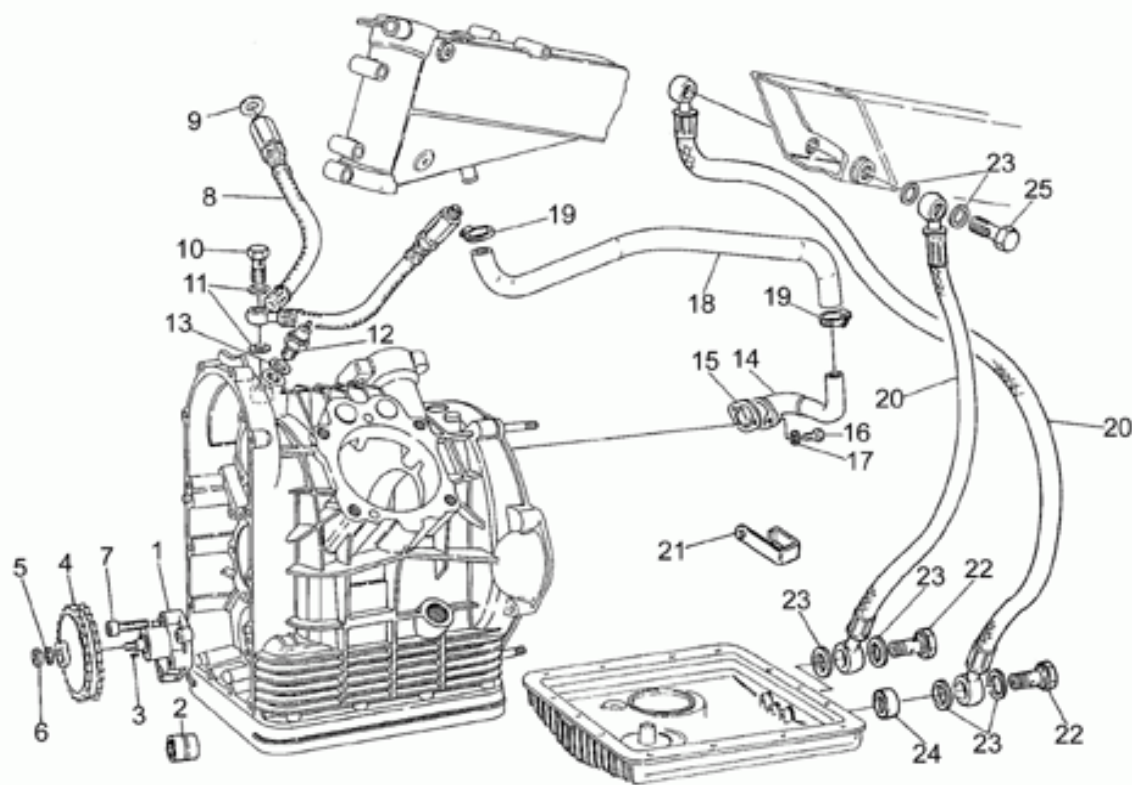

Ref.	Description	Year	I.M.	Country	Version	Code	Qty
1	Pompa olio	-	-	-	-	30146400	1
2	Cuscinetto a rulli	-	-	-	-	92252210	1
3	Chiavetta	-	-	-	-	13148300	1
4	Ingran.pompa	-	-	-	-	30147700	1
5	Rosetta elastica	-	-	-	-	95120085	1
6	Dado	-	-	-	-	92602308	1
7	Vite	-	-	-	-	98622430	4
8	Tubo mandata olio	-	-	-	-	01153600	1
9	Guarnizione in alluminio	-	-	-	-	25656102	2
10	Vite	-	-	-	-	95990037	1
11	Guarnizione	-	-	-	-	12154200	2
12	Sensore press.olio	-	-	-	-	17768750	1
13	Guarnizione	-	-	-	-	12006400	1
14	Tubo sfiato	-	-	-	-	01007200	1
15	Guarnizione	-	-	-	-	12007600	1
16	Vite TE M6X20	-	-	-	-	98054320	2
17	Rosetta	-	-	-	-	95120065	2
18	Tubo sfiato	-	-	-	-	30157400	1
19	Fascetta	-	-	-	-	93305018	2
20	Tubo ritorno olio	-	-	-	-	01154600	2
21	Guidatubo	-	-	-	-	01162800	1
22	Vite tubo olio	-	-	-	-	01006600	2
23	Guarnizione	-	-	-	-	10154200	10
24	Distanziale	-	-	-	-	91181613	2
25	Vite forata	-	-	-	-	95990084	2