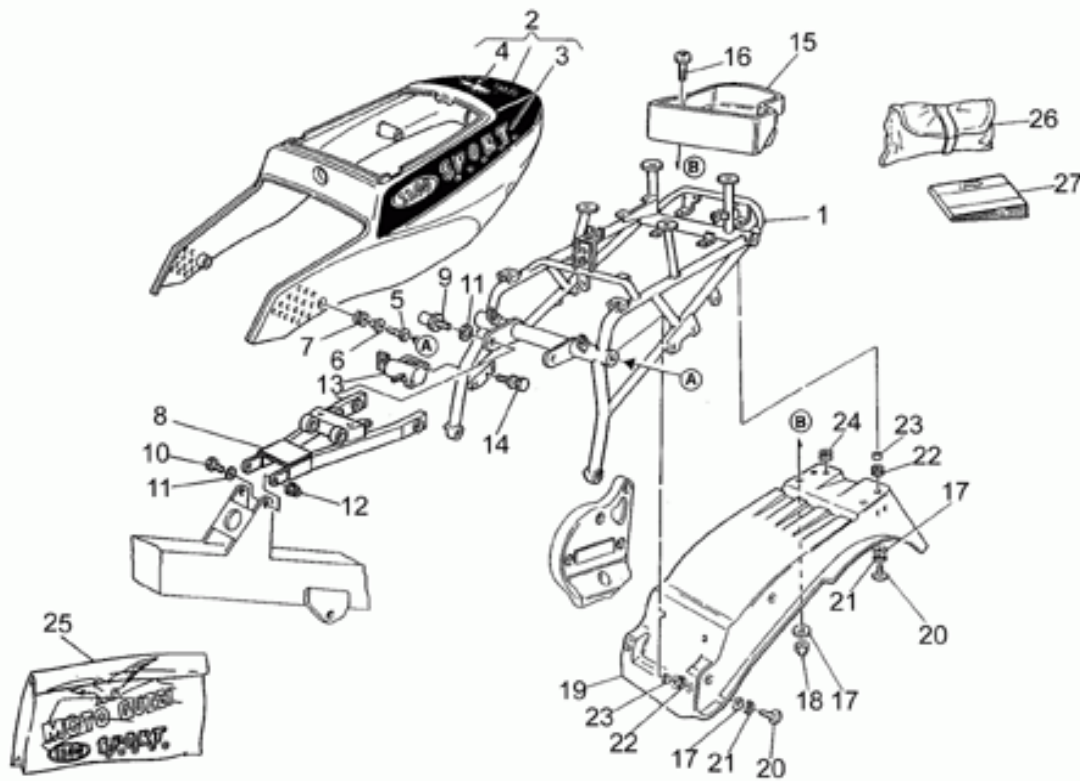

Ref.	Description	Year	I.M.	Country	Version	Code	Qty
1	Reggisella	-	-	-	-	01410200	1
2	Codone post. rosso/nero	-	-	-	bl-red	01573111	1
	Codone post. giallo/nero	-	-	-	bl-yell	01573110	1
	Codone post.grezzo	-	-	-	gr	375731051	1
3	Decalco "1100 SPORTCORSA+F53"	-	-	-	-	01923410	2
4	Dec."MotoGuzzi" silver/black	-	-	-	-	01917500	1
5	Vite	-	-	-	-	98230622	4
6	Distanziale	-	-	-	-	30576100	4
7	Gommino	-	-	-	-	91551010	4
8	Braccio collegamento	-	-	-	-	01406200	1
9	Vite	-	-	-	-	37409005	2
10	Vite	-	-	-	-	98054525	2
11	Rosetta 10,2x18x2	-	-	-	-	95004210	4
12	Dado	-	-	-	-	92660210	2
13	Serratura casco	-	-	-	-	66466815	1
14	Vite a strappo	-	-	-	-	66468115	2
15	Custodia	-	-	-	-	37479605	1
16	Vite	-	-	-	-	98230616	2
17	Rosetta 6,5x20x2	-	-	-	-	95100141	8
18	Dado M6x1	-	-	-	-	92630106	2
19	Parafango posteriore	-	-	-	-	37437005	1
20	Vite	-	-	-	-	98230616	4
21	Rosetta zigrinata	-	-	-	-	14217901	4
22	Gommino	-	-	-	-	91551082	4
23	Distanziale	-	-	-	-	91180608	4
24	Gommino	-	-	-	-	91551062	2
25	Decalco-serie silver/black	-	-	-	-	01923310	1
26	Trousse attrezzi	-	-	-	-	01909900	1
27	Libretto uso e manut. I-GB-F-D	-	-	-	-	01900000	1