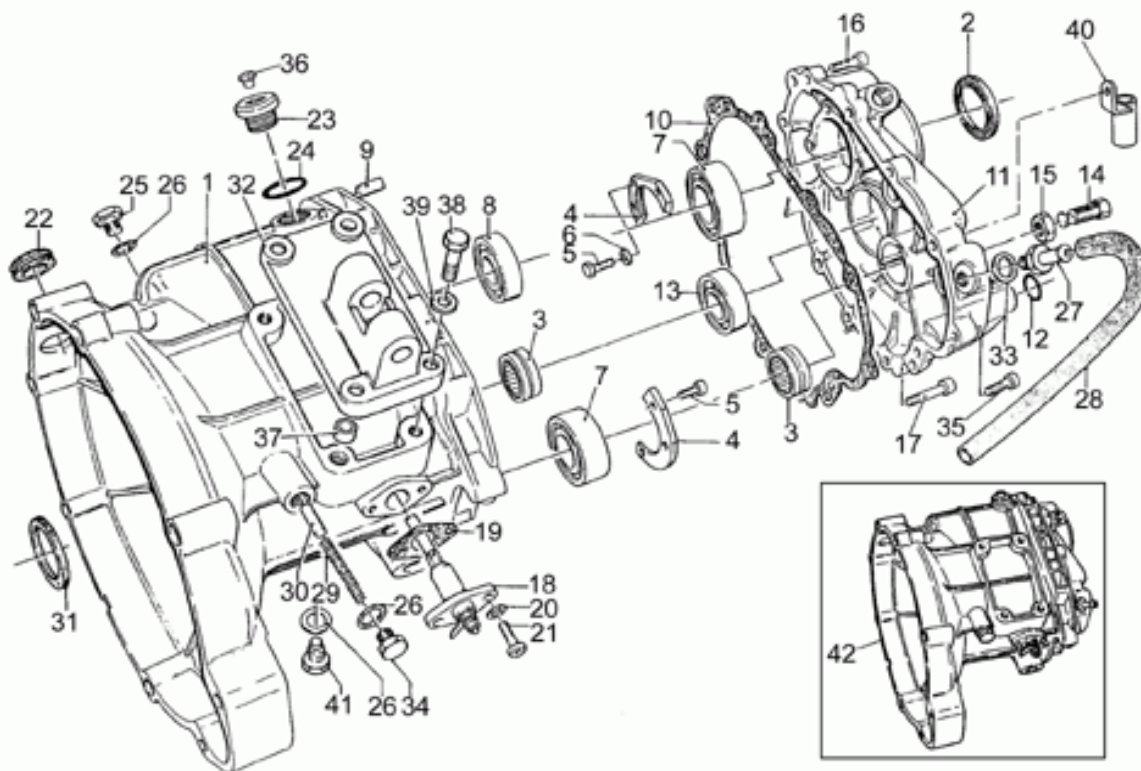

Ref.	Description	Year	I.M.	Country	Version	Code	Qty
42	Cambio cpl.	-	-	-	-	01991510	1