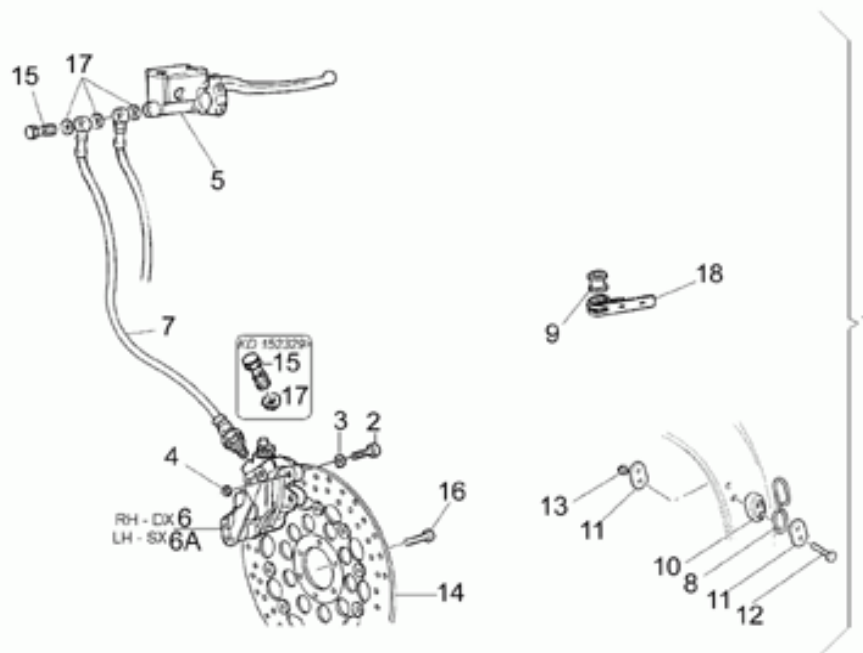

Ref.	Description	Year	I.M.	Country	Version	Code	Qty
1	Impianto freno ant.sx	-	-	-	T1	03669440	1
	Impianto freno ant.dx	-	-	-	T2	03669441	1
2	Vite	-	-	-	T1	98622530	2
	Vite	-	-	-	T2	98623530	2
3	Rosetta	-	-	-	-	19149800	2
4	Rosetta di spallamento 0,5mm	-	-	-	-	95100332	1
	Rosetta di spallamento 0,8mm	-	-	-	-	95100333	1
5	Pompa freno ant.	-	-	-	-	30660125	1
6	Pinza freno ant.sx grigia	-	-	-	T1	03652300	1
	Pinza freno ant.dx oro	-	-	-	T2	01652330	1
7	Tubo flessibile	-	-	-	T1	03657100	1
	Tubo flessibile	-	-	-	T2	03657101	1
8	Guidacavo	-	-	-	-	03436500	1
9	Anello	-	-	-	-	17658260	1
10	Gommino	-	-	-	-	03436400	1
11	Piastrina	-	-	-	-	03436300	2
12	Vite	-	-	-	-	98052225	2
13	Dado cieco	-	-	-	-	92781053	2
14	Disco freno ant.	-	-	-	-	37613305	1
15	Vite forata	-	-	-	-	95990044	1
16	Vite	-	-	-	-	98230825	6
17	Guarnizione 1mm	-	-	-	-	25656100	3
18	Fascetta 10mm	-	-	-	-	03658400	1