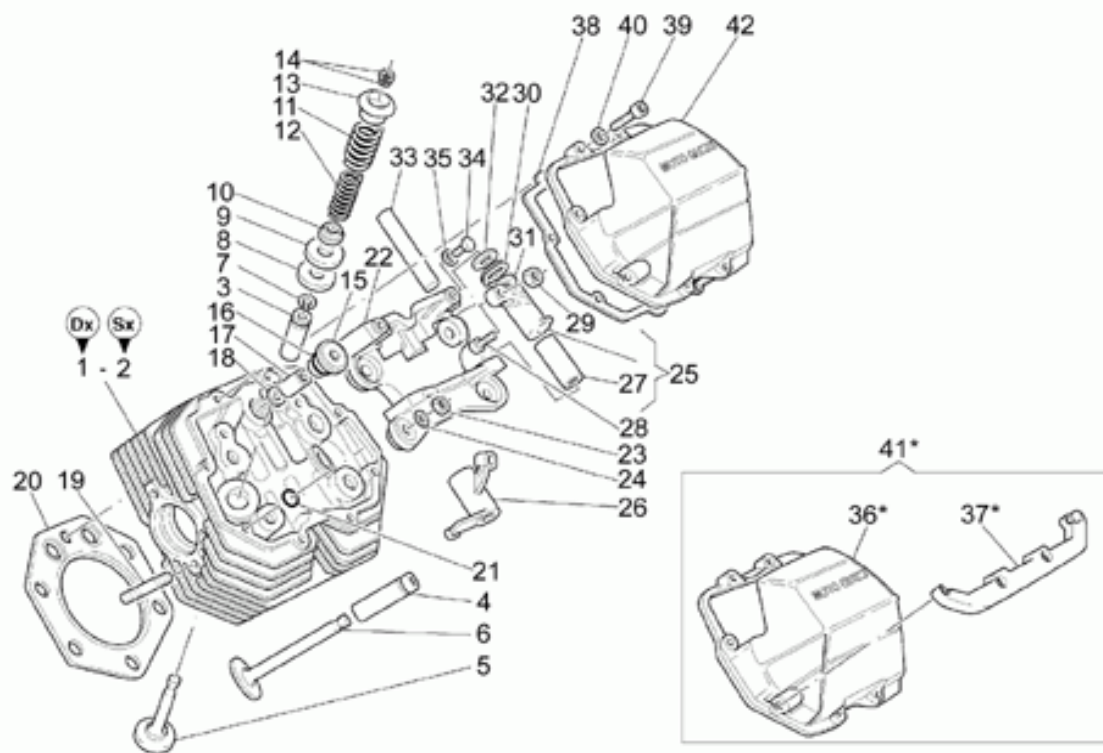

Ref.	Description	Year	I.M.	Country	Version	Code	Qty
1	Testa cilindro dx.cpl.grigia	-	-	-	-	03022130	1
2	Testa cilindro sx.cpl.grigia	-	-	-	-	30022260	1
3	Guidavalvola scarico	-	-	-	-	13036801	2
4	Guidavalvola aspirazione	-	-	-	-	14036860	2
5	Valvola scarico	-	-	-	-	03036100	2
6	Valvola aspirazione	-	-	-	-	03036000	2
7	Anello elastico	-	-	-	-	90353016	4
8	Rosetta	-	-	-	-	13037200	4
9	Rosetta	-	-	-	-	14037300	10
10	Piattello inf.	-	-	-	-	13037000	4
11	Molla est.	-	-	-	-	13037400	4
12	Molla int.	-	-	-	-	13037600	4
13	Piattello sup.	-	-	-	-	14038000	4
14	Semicono valvola	-	-	-	-	12038100	8
15	Tappo olio	-	-	-	-	12022600	2
16	Anello OR 20,24x2,62	-	-	-	-	90706203	2
17	Dado a colonna	-	-	-	-	13021900	2
18	Rosetta	-	-	-	-	95129180	2
19	Prigioniero	-	-	-	-	96508042	4
20	Guarnizione	-	-	-	-	30022060	2
21	Anello OR	-	-	-	-	90706094	8
22	Supporto bilancere	-	-	-	-	14034865	2
23	Dado	-	-	-	-	92603010	10
24	Rosetta	-	-	-	-	14018400	10
25	Bilanciere cpl.dx	-	-	-	-	14030201	2
26	Bilanciere cpl.sx	-	-	-	-	14030401	2
27	Boccola	-	-	-	-	91111511	4
28	Vite registro	-	-	-	-	17034050	4
29	Dado	-	-	-	-	10034100	4
30	Molla	-	-	-	-	94322215	4
31	Rosetta	-	-	-	-	90118152	8
32	Rosetta	-	-	-	-	10032700	4
33	Perno bilanciere	-	-	-	-	12031800	4
34	Vite TE M6X16	-	-	-	-	98054316	4
35	Rosetta	-	-	-	-	95120065	4
36	Coperchio testa lucidato	-	-	-	opt	03023530	2
37	Protezione candela cromato	-	-	-	opt	03941000	2
38	Guarnizione coperchio	-	-	-	-	14023760	2
39	Vite TCEI M6X25	-	-	-	-	98622325	16
40	Rosetta 6,15x11x0,8	-	-	-	-	95004206	16
41	Coperchio valvole-coppia	-	-	-	opt	03999540	1
42	Coperchio valvole	-	-	-	-	30023525	2