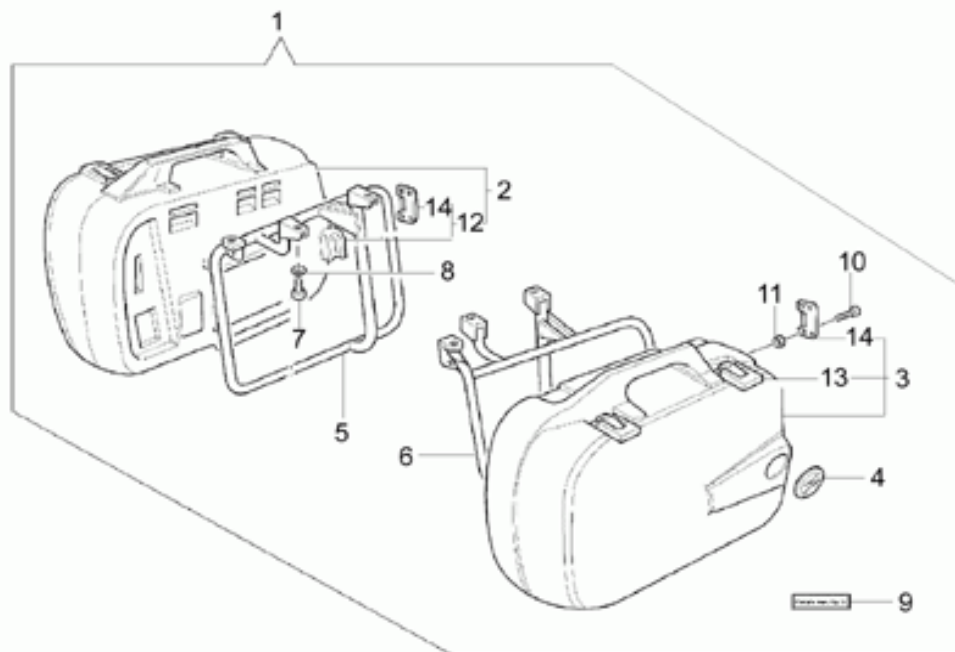

Ref.	Description	Year	I.M.	Country	Version	Code	Qty
1	Kit valigie 30 L	-	-	-	-	03480051	1
	Kit valigie 40 L	-	-	-	-	03480050	1
2	Valigia dx 30 L	-	-	-	-	31482565	1
	Valigia dx 40 L	-	-	-	-	30482560	1
3	Valigia sx 30 L	-	-	-	-	31485765	1
	Valigia sx 40 L	-	-	-	-	30485760	1
4	Dec."MotoGuzzi" 45 L	-	-	-	-	03482000	2
5	Supporto valigia dx	-	-	-	-	03485050	1
6	Supporto valigia sx	-	-	-	-	03486550	1
7	Vite M8X40	-	-	-	-	98690440	4
	Vite M8X45	-	-	-	-	98690445	2
8	Rosetta	-	-	-	-	95008208	6
9	Targhetta Kg.10	-	-	-	-	29482400	2
10	Vite	-	-	-	-	98350318	4
11	Dado autobloc.	-	-	-	-	92640106	4
12	Serratura	-	-	-	-	03484000	2
13	Serratura	-	-	-	-	03484001	4
14	Piastrina fermo	-	-	-	-	00979726	2