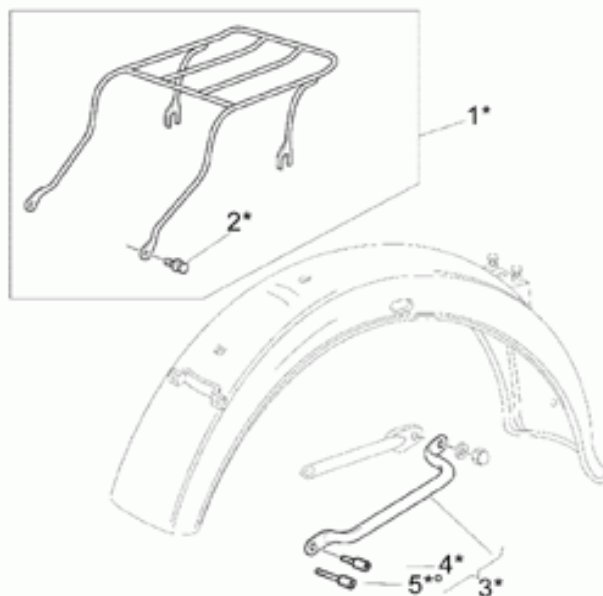

Ref.	Description	Year	I.M.	Country	Version	Code	Qty
1	Portapacchi cpl. Small	-	-	-	-	03677241	1
2	Colonna	-	-	-	-	03467341	2
3	Maniglia cpl.	-	-	-	-	03977940	1
4	Colonna	-	-	-	-	03488440	2
5	Colonna	-	-	-	-	03486440	2