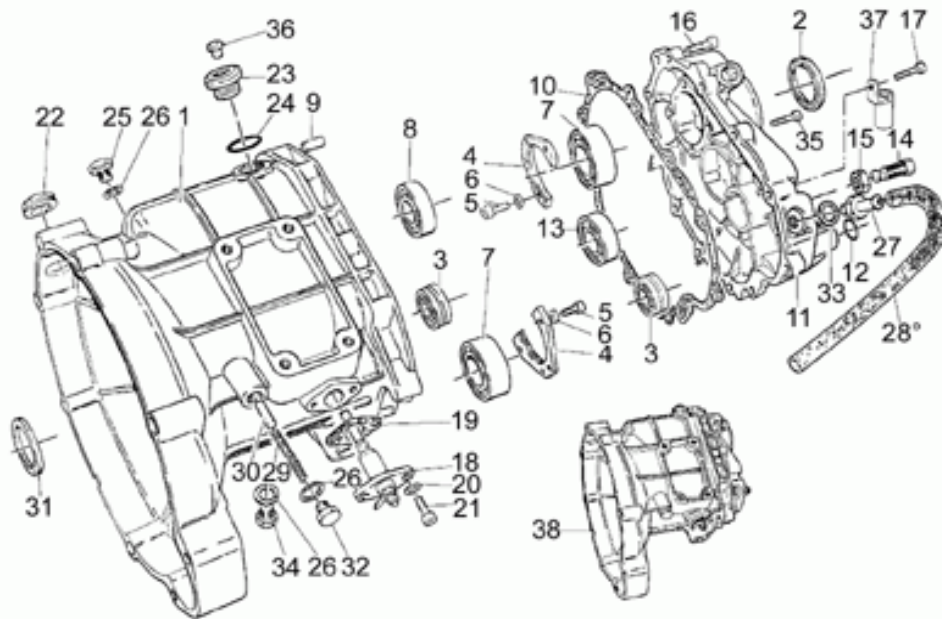

Ref.	Description	Year	I.M.	Country	Version	Code	Qty
1	Scatola cambio	-	-	-	-	30200260	1
2	Anello di tenuta	-	-	-	-	90403547	1
3	Cuscinetto a rulli	-	-	-	-	92256218	2
4	Piastra	-	-	-	-	14213803	2
5	Vite TCEI M6X16	-	-	-	-	98622316	6
6	Rosetta zigrinata	-	-	-	-	14217901	6
7	Cuscinetto AF/AS	-	-	-	-	92218424	2
8	Cuscinetto AS	-	-	-	-	92234717	1
9	Spina	-	-	-	-	95512081	2
10	Guarnizione	-	-	-	-	14201110	1
11	Coperchio scatola	-	-	-	-	30200860	1
12	O-ring	-	-	-	-	90706140	1
13	Cuscinetto AP	-	-	-	-	92201417	1
14	Vite	-	-	-	-	14237800	1
15	Dado basso M12x1,25	-	-	-	-	92602512	1
16	Vite TCEI M6X25	-	-	-	-	98622325	9
17	Vite M6X35	-	-	-	-	98620335	1
18	interruttore spia folle	-	-	-	-	12207200	1
19	Guarnizione	-	-	-	-	12207700	1
20	Rosetta zigrinata	-	-	-	-	14217901	2
21	Vite	-	-	-	-	98230615	2
22	Tappo	-	-	-	-	93180220	1
23	Tappo olio	-	-	-	-	12022600	1
24	Anello OR 20,24x2,62	-	-	-	-	90706203	1
25	Tappo livello olio	-	-	-	-	95980214	1
26	Guarnizione in alluminio	-	-	-	-	10528900	3
27	Valvola sfiato olio	-	-	-	-	14204955	1
28	Tube in gomma 12,5X7,8 5/16"	-	-	-	-	00823956080	1
29	Molla	-	-	-	-	94321067	1
30	Nottolino	-	-	-	-	28234700	1
31	Anello di tenuta	-	-	-	-	90403548	1
32	Tappo	-	-	-	-	95980610	1
33	Guarnizione	-	-	-	-	12154200	2
34	Tappo scarico olio	-	-	-	-	31003766	1
35	Vite	-	-	-	-	98822325	1
36	Tappo	-	-	-	-	93180245	1
37	Supporto	-	-	-	-	30424660	1
38	Cambio cpl.	-	-	-	-	03991500	1