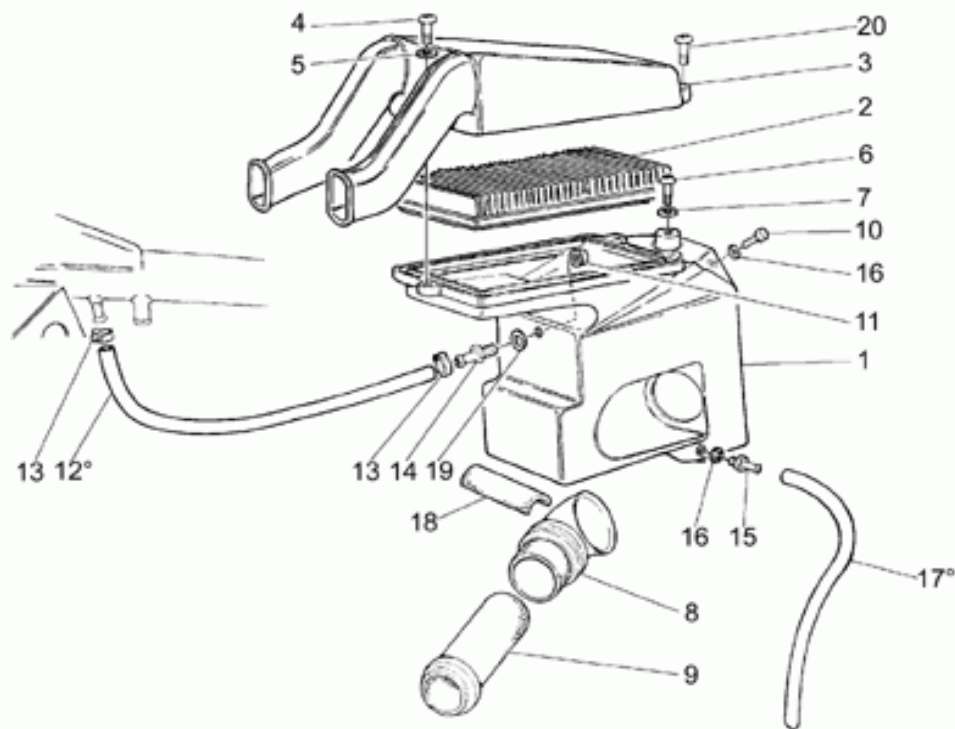

Ref.	Description	Year	I.M.	Country	Version	Code	Qty
1	Cassa filtro	-	-	-	-	30114060	1
2	Filtro aria	-	-	-	-	30113600	1
3	Coperchio filtro	-	-	-	-	30113460	1
4	Vite M5X30	-	-	-	-	98620230	1
5	Rosetta	-	-	-	-	95000205	3
6	Vite	-	-	-	-	98230612	1
7	Rosetta speciale	-	-	-	-	61013800	2
8	Raccordo	-	-	-	-	30114660	2
9	Cornetto di collegamento	-	-	-	-	30114560	2
10	Vite	-	-	-	-	98054210	1
11	Dado	-	-	-	-	92660208	1
12	Tubo in gomma 12,5X7,8 5/16"	-	-	-	-	00823956080	1
13	Fascetta	-	-	-	-	93305017	2
14	Raccordo	-	-	-	-	29116960	1
15	Raccordo	-	-	-	-	29115860	1
16	Guarnizione	-	-	-	-	90714053	2
17	Tubo in gomma 5x9	-	-	-	-	00823944050	1
18	Semitubo	-	-	-	-	95985223	1
19	Guarnizione	-	-	-	-	90714082	1
20	Vite M5x25	-	-	-	-	98620225	2