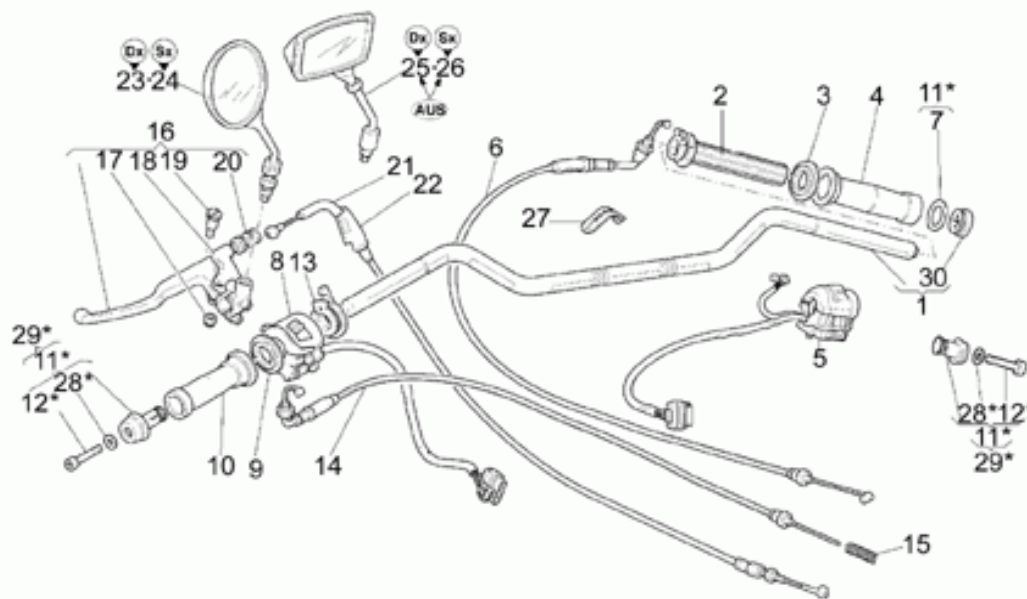

Ref.	Description	Year	I.M.	Country	Version	Code	Qty
1	Manubrio	-	-	-	-	03600341	1
2	Comando gas	-	-	CH	-	30603804	1
	Tubo gas s.za manopola	-	-	-	-	30603800	1
3	Anello	-	-	-	-	27603620	1
4	Manopola dx	-	-	-	-	27603520	1
5	Devioluci dx	-	-	-	-	30738860	1
	Devioluci dx	-	-	J-NZ-SGP-USA	-	30738873	1
6	Cavo gas	-	-	-	-	03117530	1
7	Rosetta in nylon	-	-	-	-	29606970	1
8	Devioluci sx	-	-	-	-	30738060	1
9	Anello	-	-	-	-	27603120	1
10	Manopola sx	-	-	-	-	27603020	1
11	Peso antivibrante manubrio	-	-	-	opt	29602760	2
12	Vite	-	-	-	opt	98660435	2
13	Comando starter	-	-	-	-	30135200	1
14	Cavo starter	-	-	-	-	03132830	1
15	Molla	-	-	-	-	94321070	1
16	Leva frizione cpl.	-	-	-	-	30605560	1
17	Dado	-	-	-	-	92602206	1
18	Supporto leva frizione	-	-	-	-	30601800	1
19	Perno leva	-	-	-	-	30530528	1
20	Registro	-	-	-	-	30602500	1
21	Cavo frizione	-	-	-	-	03093030	1
22	Soffietto	-	-	-	-	30093860	1
23	Specchio retrovisore dx	-	-	-	-	03769430	1
24	Specchio retrovisore sx	-	-	-	-	03769830	1
25	Specchio retrovisore dx	-	-	AUS	-	14769870	1
26	Specchio retrovisore sx	-	-	AUS	-	14769470	1
27	Fascetta	-	-	-	-	03609600	2
28	Rosetta	-	-	-	-	14615901	2
29	Peso antivib.manubrio-coppia	-	-	-	opt	03602740	1
30	Tappo	-	-	-	-	03605240	2