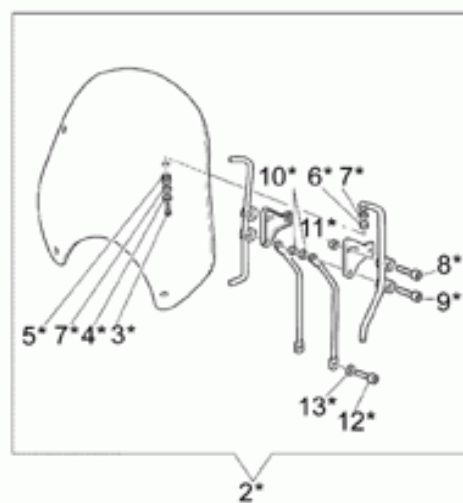

Ref.	Description	Year	I.M.	Country	Version	Code	Qty
1	Parabrezza cpl. Big	-	-	-	-	03575131	1
2	Parabrezza cpl. Small	-	-	-	-	03575130	1
3	Vite	-	-	-	-	98270620	4
4	Rosetta sagomata	-	-	-	-	03530543	4
5	Silent block	-	-	-	-	03530546	4
6	Distanziale	-	-	-	-	03530545	4
7	Rosetta	-	-	-	-	03530544	8
8	Vite	-	-	-	-	98622420	2
9	Vite TCEI M8X25	-	-	-	-	98622425	2
10	Dado	-	-	-	-	92602208	3
11	Dado	-	-	-	-	92602408	1
12	Vite TCEI M6X16	-	-	-	-	98622316	4
13	Rosetta	-	-	-	-	95000206	4
14	Distanziale	-	-	-	-	91110608	4