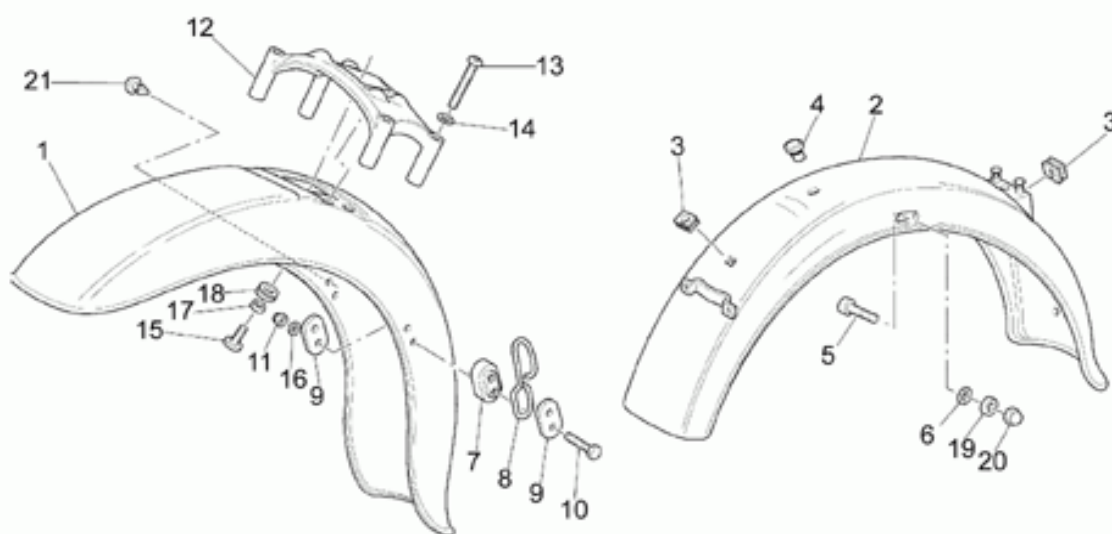

Ref.	Description	Year	I.M.	Country	Version	Code	Qty
1	Parafango ant.nero pr.	-	-	-	d.b	03434342	1
	Parafango ant.rosso	-	-	-	g.r	03434341	1
	Parafango ant.grezzo	-	-	-	gr	03434340	1
	Parafango ant.nero op.	-	-	-	m.b	03434344	1
	Parafango ant.grigio	-	-	-	t.g	03434343	1
2	Parafango post.nero pr.	-	-	-	d.b	03437042	1
	Parafango post.rosso	-	-	-	g.r	03437041	1
	Parafango post.grezzo	-	-	-	gr	304370602	1
	Parafango post.nero op.	-	-	-	m.b	03437044	1
	Parafango post.grigio	-	-	-	t.g	03437043	1
3	Gommino	-	-	-	-	91551099	2
4	Tappo	-	-	-	-	93180080	1
5	Vite	-	-	-	-	98230835	2
6	Rosetta	-	-	-	-	95000208	2
7	Gommino	-	-	-	-	03436400	1
8	Guidacavo	-	-	-	-	03436500	1
9	Piastrina	-	-	-	-	03436300	2
10	Vite	-	-	-	-	98052225	2
11	Dado cieco	-	-	-	-	92781053	2
12	Piastra stabilizzatrice	-	-	-	-	03436600	1
13	Vite	-	-	-	-	98230851	4
14	Rosetta	-	-	-	-	95004208	4
15	Vite	-	-	-	-	98230622	4
16	Rosetta	-	-	-	-	95000205	2
17	Distanziale	-	-	-	-	30576100	4
18	Gommino	-	-	-	-	91551010	4
19	Distanziale	-	-	-	-	30435560	2
20	Dado cieco	-	-	-	-	92781085	2
21	Gommino	-	-	-	-	93180072	2