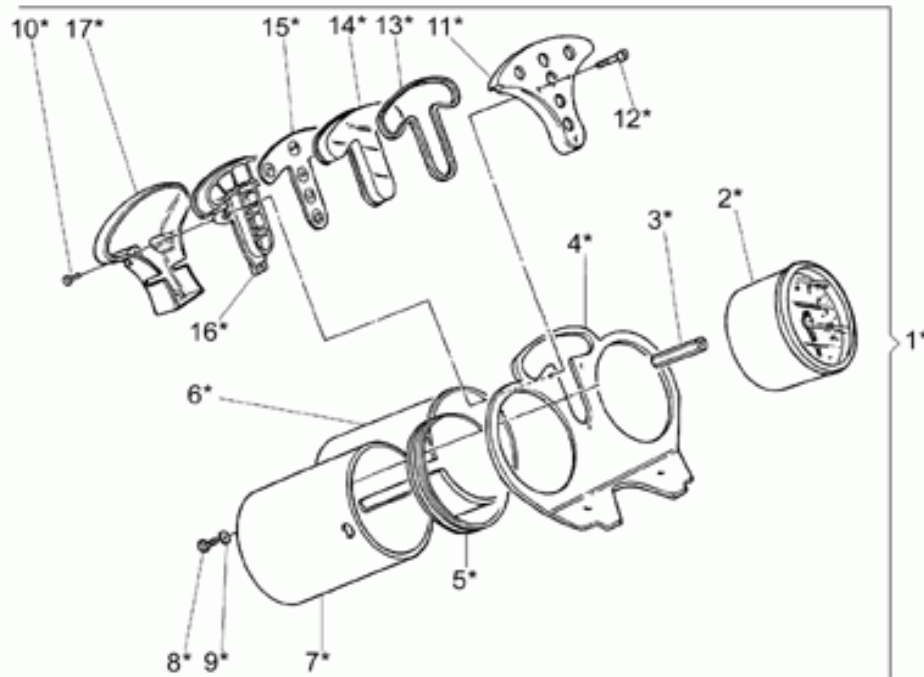

Ref.	Description	Year	I.M.	Country	Version	Code	Qty
1	Cruscotto cpl.	-	-	-	-	03979640	1
2	Contagiri elettronico	-	-	-	-	02767200	1
3	Dado a colonna 45mm	-	-	-	-	02763400	2
4	Base supporto strumenti	-	-	-	-	02764000	1
5	Gommino cruscotto	-	-	-	-	02762300	1
6	Supporto contagiri	-	-	-	-	02761900	1
7	Supporto kontakm	-	-	-	-	02762000	1
8	Vite	-	-	-	-	98230512	2
9	Rosetta elastica 5,3X10X0,5	-	-	-	-	95129100	2
10	Vite	-	-	-	-	98872110	3
11	Scatola portaspie	-	-	-	-	02766200	1
12	Vite	-	-	-	-	98872115	3
13	Guarnizione	-	-	-	-	02768200	1
14	Protezione	-	-	-	-	02768400	1
15	Mascherina con vetro spie	-	-	-	-	02781100	1
16	Scatola portaspie	-	-	-	-	02766300	1
17	Coperchio inf.	-	-	-	-	02766500	1