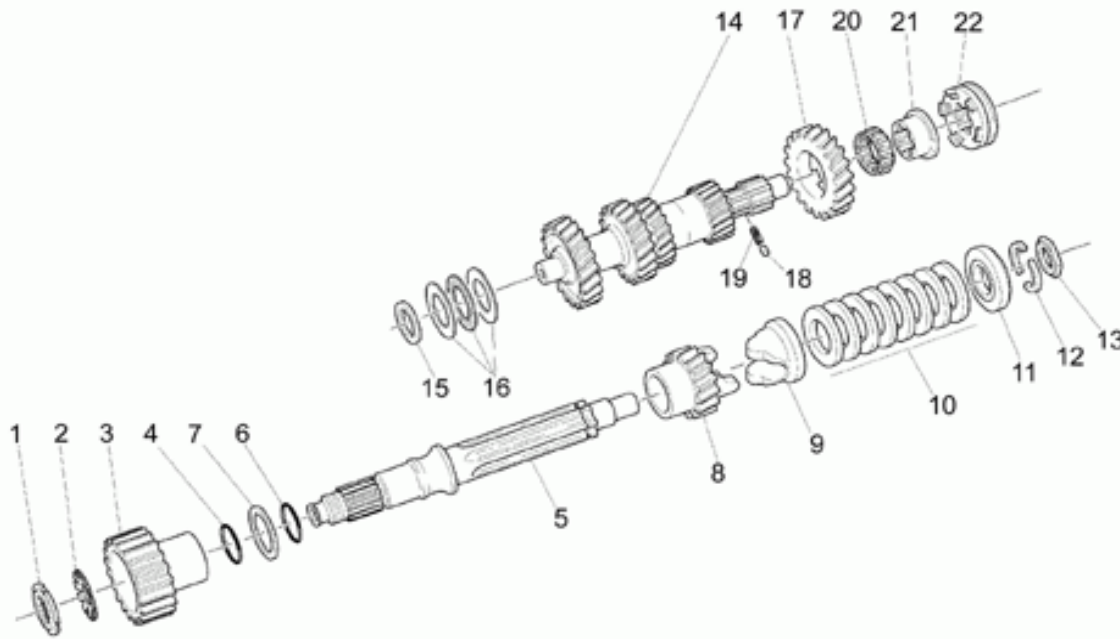

Ref.	Description	Year	I.M.	Country	Version	Code	Qty
1	Ghiera	-	-	-	-	93601022	1
2	Rosetta	-	-	-	-	95028022	1
3	Corpo int.frizione	-	-	-	-	30081810	1
4	O-ring	-	-	-	-	90706235	1
5	Albero frizione	-	-	-	-	14210702	1
6	Anello OR 20,24x2,62	-	-	-	-	90706203	1
7	Rosetta spandiolio	-	-	-	-	14218401	1
8	Ingran.rinvio Z=17	-	-	-	-	30211160	1
9	Manicotto	-	-	-	-	30211260	1
10	Molla a tazza	-	-	-	-	30211560	8
11	Piattello	-	-	-	-	30211660	1
12	Semianello	-	-	-	-	12211700	2
13	Spessore	-	-	-	-	14219401	1
14	Albero primario	-	-	-	-	14210513	1
15	Rosetta di rasamento sp.2	-	-	-	-	18211050	1
	Rosetta di rasamento sp.2,1	-	-	-	-	18211051	1
	Rosetta di rasamento sp.2,2	-	-	-	-	18211052	1
	Rosetta di rasamento sp.2,4	-	-	-	-	18211054	1
16	Cuscinetto a rulli	-	-	-	-	92258525	1
17	Ingranaggio 5a AP 5 inn.Z=28	-	-	-	-	03212000	1
18	Rullo	-	-	-	-	92296750	1
19	Molla	-	-	-	-	94321051	1
20	Gabbia a rulli	-	-	-	-	92251030	1
21	Bussola 5a AP	-	-	-	-	14212210	1
22	Manicotto scor. 5a	-	-	-	-	30231525	1