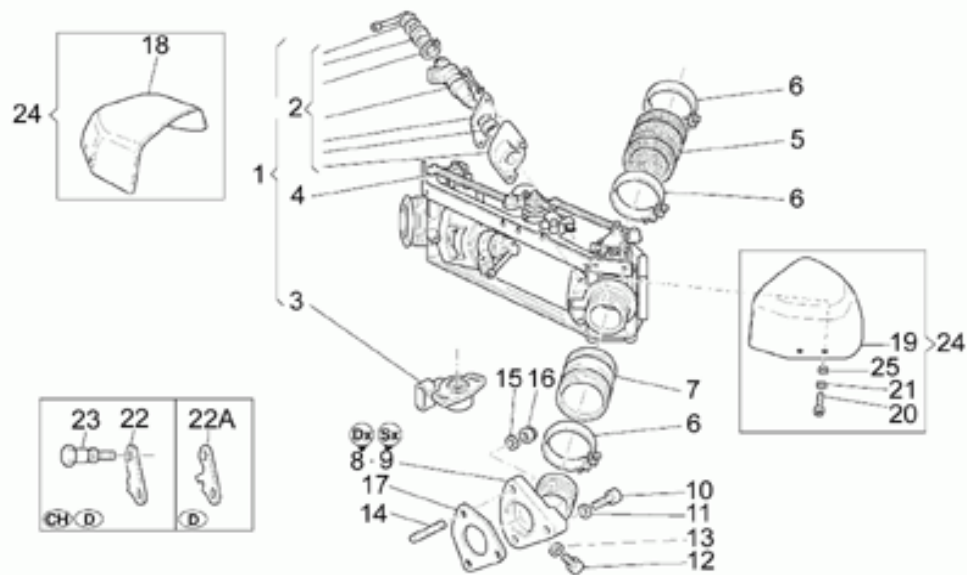

Ref.	Description	Year	I.M.	Country	Version	Code	Qty
1	Corpo farfallato	-	-	-	-	30112571	1
2	Iniettore cpl.	-	-	-	-	01530504	2
3	Potenziometro	-	-	-	-	01530500	1
4	Tirante	-	-	-	-	29530562	2
5	Manicotto	-	-	-	-	30114470	2
6	Fascetta 61/65,5	-	-	-	-	93305061	8
7	Manicotto	-	-	-	-	30114370	2
8	Pipa aspirazione dx	-	-	-	-	30115070	1
9	Pipa aspirazione sx	-	-	-	-	30115071	1
10	Vite TCEI M6X25	-	-	-	-	98622325	2
11	Rosetta zigrinata	-	-	-	-	14217901	2
12	Vite	-	-	-	-	98310610	2
13	Rosetta	-	-	-	-	95100116	2
14	Prigioniero	-	-	-	-	96506039	4
15	Rosetta speciale	-	-	-	-	61013800	4
16	Dado	-	-	-	-	92781062	4
17	Guarnizione	-	-	-	-	28115560	2
18	Coperchio dx cromato	-	-	-	-	03113360001	1
19	Coperchio sx cromato	-	-	-	-	03113460001	1
20	Vite	-	-	-	-	97202112	4
21	Distanziale	-	-	-	-	91180408	4
22	Staffa	-	-	-	-	29113035	1
	Staffa	-	-	-	-	30118670	1
23	Vite a strappo	-	-	-	-	30468104	2
24	Kit coperchio	-	-	-	-	03112445	1
25	Gommino	-	-	-	-	91551034	4