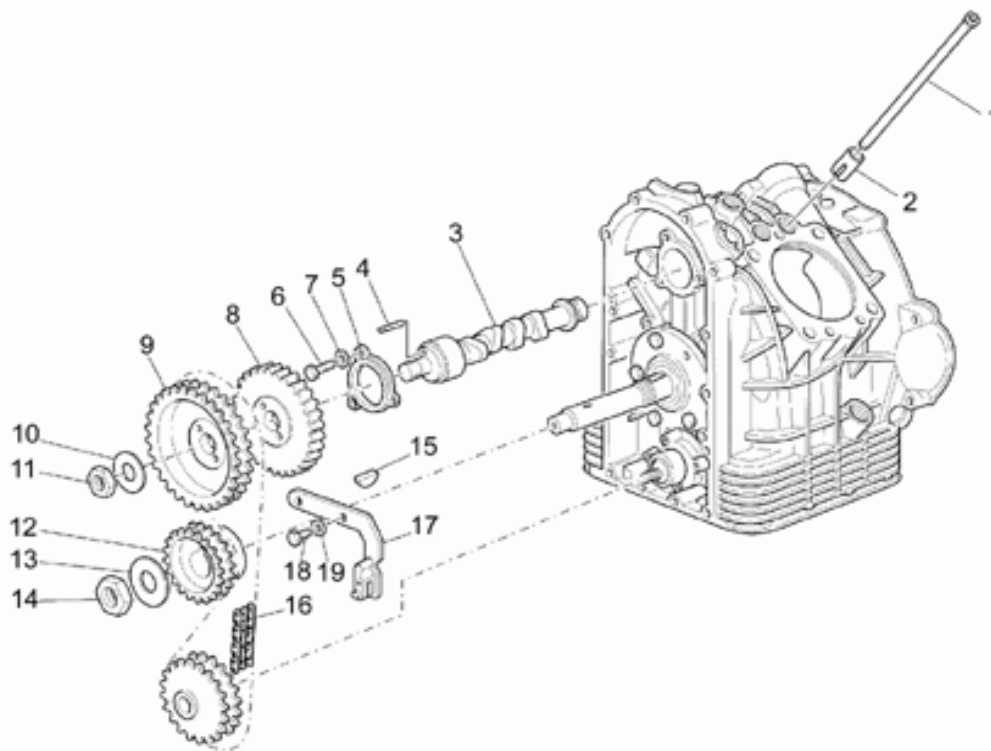

Ref.	Description	Year	I.M.	Country	Version	Code	Qty
1	Asta bilanciata	-	-	-	-	37045006	4
2	Punteria	-	-	-	-	17045860	4
3	Albero a camme	-	-	-	-	29053351	1
4	Spina	-	-	-	-	14234600	1
5	Flangia	-	-	-	-	01054000	1
6	Vite TE M6X20	-	-	-	-	98054320	3
7	Rosetta	-	-	-	-	95120065	3
8	Ruota fonica	-	-	-	-	01051700	1
9	Ingran.distribuz.	-	-	-	-	01054500	1
10	Rosetta elastica	-	-	-	-	14433400	1
11	Dado M18X1,5	-	-	-	-	92602518	1
12	Pignone	-	-	-	-	14072001	1
13	Rosetta	-	-	-	-	95100837	1
14	Dado	-	-	-	-	92602525	1
15	Chiavetta	-	-	-	-	91702355	1
16	Catena	-	-	-	-	28058060	1
17	Tendicatena	-	-	-	-	30057810	1
18	Vite TE M8X35	-	-	-	-	98052435	2
19	Rosetta elastica	-	-	-	-	61270300	2