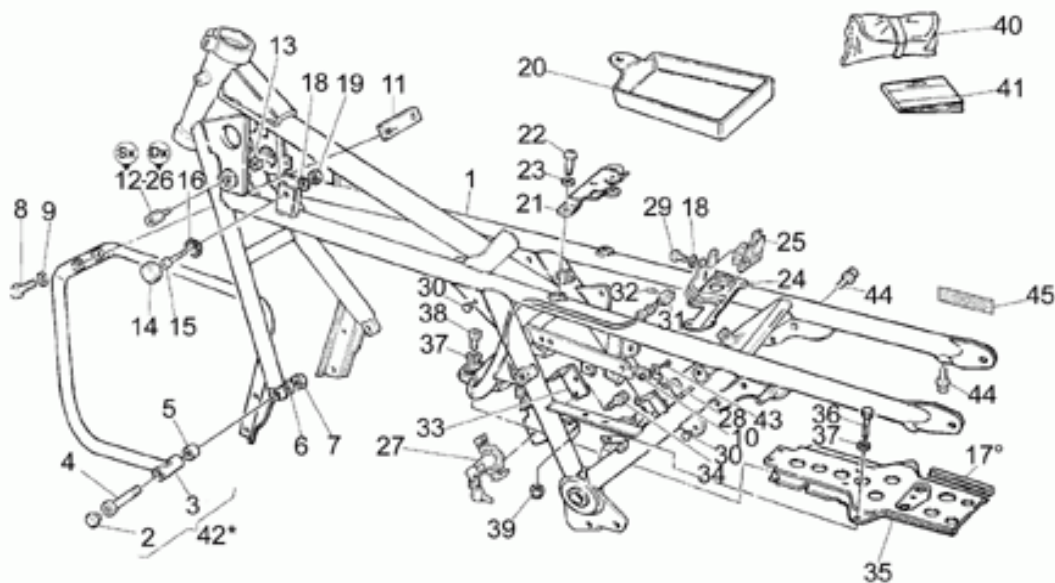

Ref.	Description	Year	I.M.	Country	Version	Code	Qty
1	Telaio	-	-	-	-	03400102	1
2	Gommino	-	-	-	opt	93180216	2
3	Protezione ant.	-	-	-	opt	30450260	1
4	Vite M12X50	-	-	-	-	98621650	2
5	Distanziale	-	-	-	-	91181210	2
6	Rosetta dentellata	-	-	-	-	95021112	2
7	Dado	-	-	-	-	92602312	2
8	Vite	-	-	-	-	98230845	2
9	Rosetta elastica	-	-	-	-	61270300	2
10	Dado M6x1	-	-	-	-	92630106	2
11	Piastrina	-	-	-	-	17451750	1
12	Colonna sx	-	-	-	-	03469200	1
13	Dado in gabbia	-	-	-	-	92660601	2
14	Tampone	-	-	-	-	39103400	2
15	Vite	-	-	-	-	98822316	2
16	Piattello	-	-	-	-	39103500	2
17	Guarnizione PVC	-	-	-	-	00823931080	1
18	Rosetta speciale	-	-	-	-	61013800	4
19	Dado	-	-	-	-	92602206	2
20	Custodia	-	-	-	-	03479540	1
21	Piastra	-	-	-	-	30461360	1
22	Vite	-	-	-	-	98230816	2
23	Rosetta elastica	-	-	-	-	61270300	2
24	Piastra fissaggio sella	-	-	-	-	30462360	1
25	Serratura sella	-	-	-	-	30462060	1
26	Colonna dx	-	-	-	-	03469201	1
27	Serratura sella	-	-	-	-	30466860	1
28	Piastrina	-	-	-	-	17335950	2
29	Vite	-	-	-	-	98230612	2
30	Tappo	-	-	-	-	93180080	6
31	Cavo serratura sella	-	-	-	-	30462160	1
32	Spina	-	-	-	-	95522508	1
33	Staffa	-	-	-	-	30463260	1
34	Vite a strappo	-	-	-	-	66468115	2
35	Piastra porta batteria	-	-	-	-	29418360	1
36	Vite TE M8X16	-	-	-	-	98054416	3
37	Rosetta	-	-	-	-	95004208	7
38	Vite	-	-	-	-	98622420	4
39	Dado	-	-	-	-	92630508	3
40	Trousse attrezzi	-	-	-	-	30909961	1
	Trousse attrezzi	-	-	-	T2	30909900	1
41	Libretto uso/manut.-USA-	-	-	USA	-	03900045	1
	Libretto uso/manut.	-	-	-	T1	03900040	1