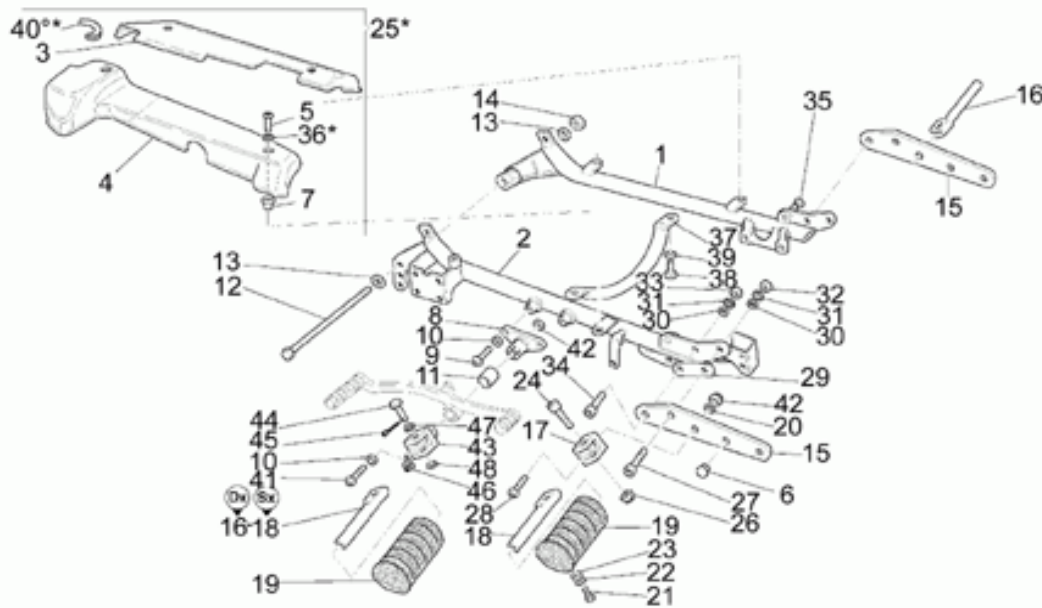

Ref.	Description	Year	I.M.	Country	Version	Code	Qty
1	Culla dx	-	-	-	-	03420330	1
2	Culla sx	-	-	-	-	03422130	1
3	Copriculla dx cromato	-	-	-	opt	03446930	1
4	Copriculla sx cromato	-	-	-	opt	03447430	1
5	Vite M6X20	-	-	-	opt	98230621	5
6	Gommino	-	-	-	-	93180115	2
7	Gommino	-	-	-	opt	93231606	5
8	Supporto	-	-	-	-	03443930	2
9	Vite sup.	-	-	-	-	98230822	4
10	Rosetta elastica	-	-	-	-	61270300	6
11	Distanziale	-	-	-	-	03444230	2
12	Perno	-	-	-	-	14429500	1
13	Rosetta	-	-	-	-	95000213	2
14	Dado	-	-	-	-	92602312	1
15	Staffa supporto silenziatore	-	-	-	-	03423940	2
16	Tubo porta pedana dx	-	-	-	-	23440710	2
17	Supporto	-	-	-	-	03443740	2
18	Tubo porta pedana sx	-	-	-	-	23441810	2
19	Pedana in gomma	-	-	-	-	03443240	4
20	Rosetta	-	-	-	-	95000208	2
21	Vite	-	-	-	-	98054314	4
22	Rosetta speciale	-	-	-	-	61013800	4
23	Distanziale	-	-	-	-	91180602	4
24	Vite M8X35	-	-	-	-	98620435	2
25	Kit	-	-	-	opt	03979340	1
26	Dado	-	-	-	-	92630208	2
27	Vite M12X35	-	-	-	-	98623635	1
28	Vite	-	-	-	-	98230826	2
29	Piastrina	-	-	-	-	17444250	2
30	Rosetta	-	-	-	-	95100414	4
31	Rosetta dentellata	-	-	-	-	95021112	4
32	Dado basso M12x1,25	-	-	-	-	92602512	1
33	Dado	-	-	-	-	92602312	3
34	Vite M12X40	-	-	-	-	98623640	2
35	Tappo	-	-	-	-	93180245	1
36	Rosetta	-	-	-	opt	95000206	5
37	Traverso bracci culla	-	-	-	-	30425260	1
38	Vite	-	-	-	-	98231022	2
39	Rosetta dentellata	-	-	-	-	95021110	2
40	Guarnizione	-	-	-	opt	00823931055	1
41	Vite	-	-	-	-	98230851	2
42	Dado	-	-	-	-	92630508	4
43	Supporto	-	-	-	-	03443730	2