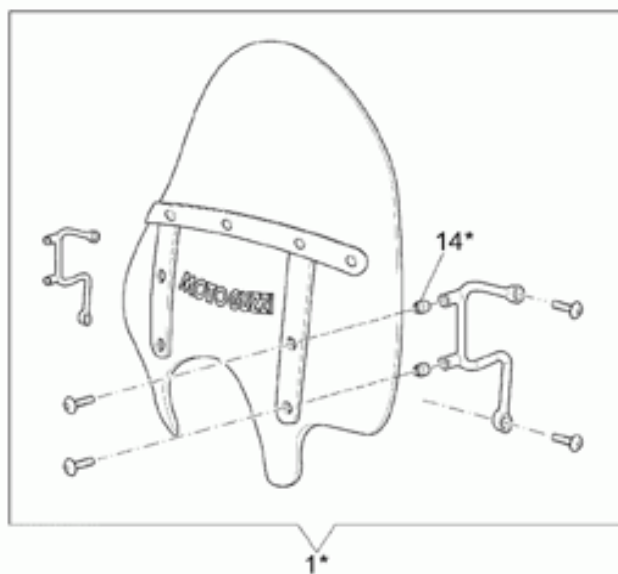

Ref.	Description	Year	I.M.	Country	Version	Code	Qty
1	Parabrezza cpl. Big	-	-	-	-	03575131	1
2	Parabrezza cpl. Small	-	-	-	-	03575130	1
3	Vite	-	-	-	-	98270620	4
4	Rosetta sagomata	-	-	-	-	03530543	4
5	Silent block	-	-	-	-	03530546	4
6	Distanziale	-	-	-	-	03530545	4
7	Rosetta	-	-	-	-	03530544	8
8	Vite	-	-	-	-	98622420	2
9	Vite TCEI M8X25	-	-	-	-	98622425	2
10	Dado	-	-	-	-	92602208	3
11	Dado	-	-	-	-	92602408	1
12	Vite TCEI M6X16	-	-	-	-	98622316	4
13	Rosetta	-	-	-	-	95000206	4
14	Distanziale	-	-	-	-	91110608	4