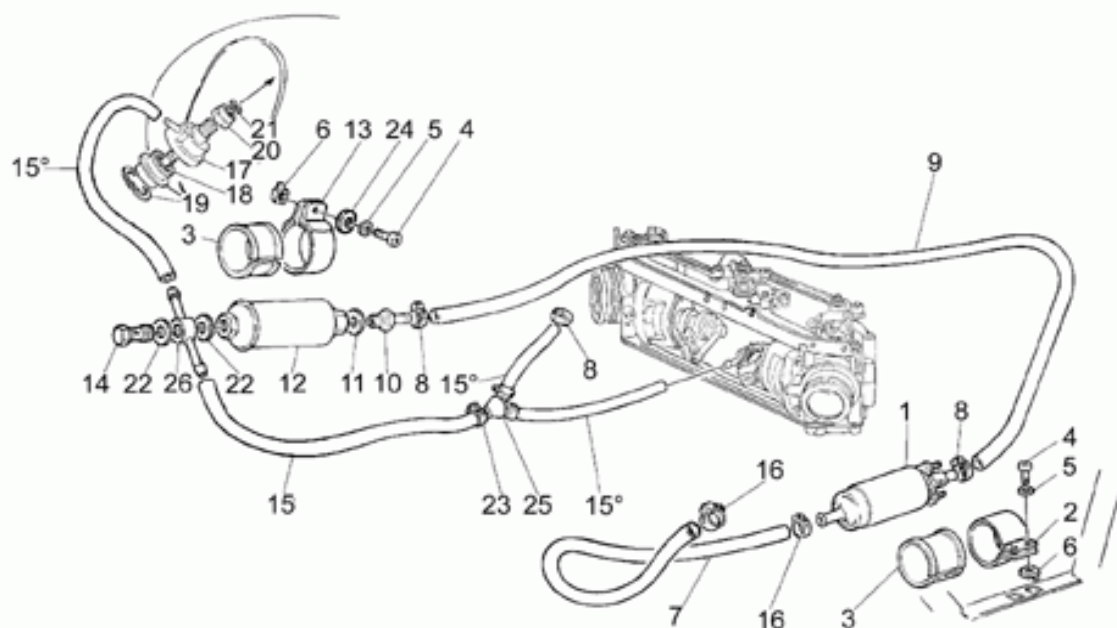

Ref.	Description	Year	I.M.	Country	Version	Code	Qty
1	Pompa benz.	-	-	-	-	29107261	1
2	Fascetta	-	-	-	-	29107360	1
3	Protezione in gomma	-	-	-	-	29105860	2
4	Vite TCEI M6X18	-	-	-	-	98622318	3
5	Rosetta speciale	-	-	-	-	61013800	3
6	Dado in gabbia	-	-	-	-	92660601	3
7	Tubo pompa-serbatoio	-	-	-	-	03106500	1
8	Fascetta	-	-	-	-	93305017	10
9	Tubo pompa-filtro	-	-	-	-	30106170	1
10	Raccordo	-	-	-	-	30106800	1
11	Guarnizione in alluminio	-	-	-	-	18161150	1
12	Filtro benzina	-	-	-	-	29106061	1
13	Fascetta	-	-	-	-	29113860	1
14	Vite speciale	-	-	-	-	29109161	1
15	Tubo SAEJ30R98X14	-	-	-	-	00823952080	1
16	Fascetta	-	-	-	-	12157900	2
17	Supporto regolatore	-	-	-	-	01112900	1
18	Regolatore pressione benz.	-	-	-	-	01112800	1
19	Anello Seeger	-	-	-	-	90272037	1
20	Ghiera	-	-	-	-	30105200	1
21	Guarnizione	-	-	-	-	90714103	1
22	Guarnizione	-	-	-	-	12006400	2
23	Fascetta	-	-	-	-	28157950	3
24	Rosetta 6,5x20x2	-	-	-	-	95100141	1
25	Raccordo a tre vie	-	-	-	-	29106860	1
26	Raccordo a due vie	-	-	-	-	03107630	1