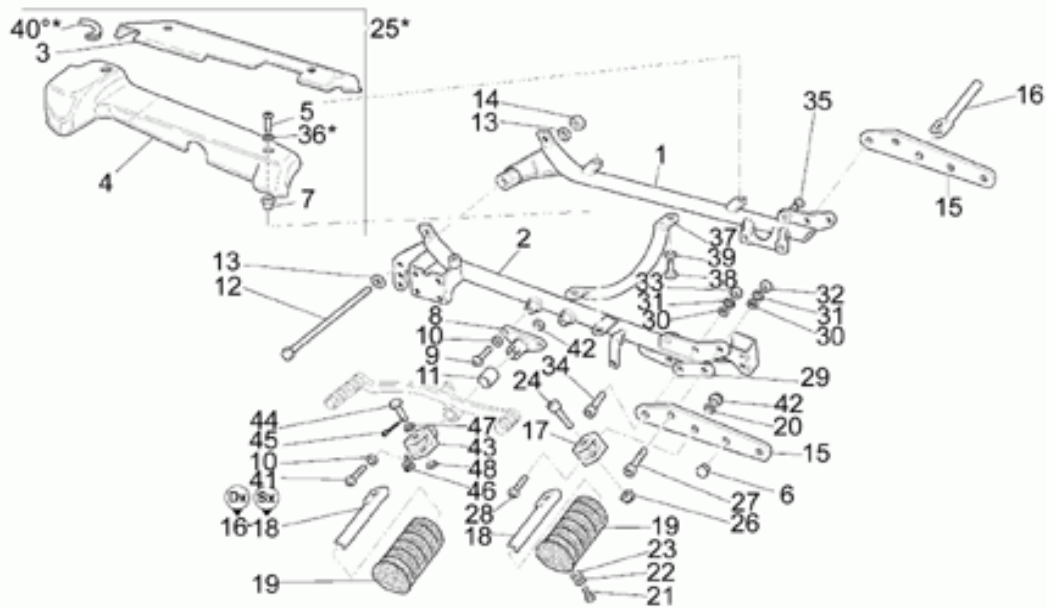

Ref.	Description	Year	I.M.	Country	Version	Code	Qty
44	Perno	-	-	-	-	23442210	2
45	Copiglia	-	-	-	-	95401215	2
46	Molla	-	-	-	-	03441130	2
47	Rosetta	-	-	-	-	95100250	2
48	Rosetta elastica	-	-	-	-	95129130	1