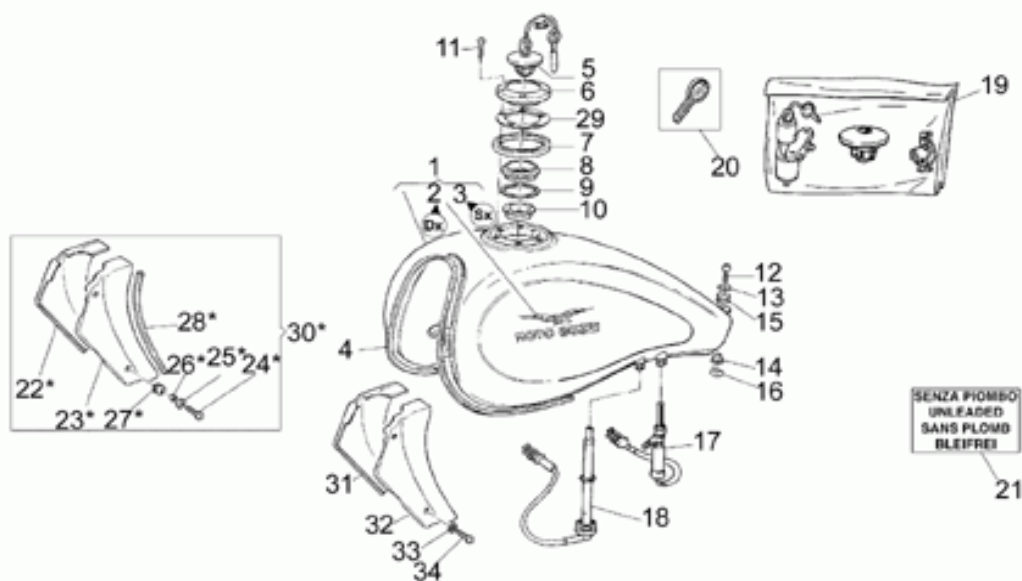

Ref.	Description	Year	I.M.	Country	Version	Code	Qty
1	Serbatoio carburante	-	-	-	d.b	03100242	1
	Serbatoio carburante	-	-	-	g.r	03100241	1
	Serbatoio benz.grezzo	-	-	-	gr	03100200	1
	Serbatoio carburante	-	-	-	m.b	03100247	1
	Serbatoio carburante	-	-	-	t.g	03100243	1
2	Decalco dx "Moto Guzzi"	-	-	-	-	01917800	1
3	Decalco sx "Moto Guzzi"	-	-	-	-	01917900	1
4	Guarnizione	-	-	-	-	03106400	1
5	Tappo serbatoio	-	-	-	-	03103900	1
6	Flangia	-	-	-	-	03101900	1
7	Guarnizione flangia	-	-	-	-	03102400	1
8	Ghiera tappo	-	-	-	-	03102200	1
9	Guarnizione	-	-	-	-	03101600	1
10	Riduzione 22 mm	-	-	A-CH	-	03101701	1
	Riduzione 38 mm	-	-	-	-	03101720	1
11	Vite	-	-	-	-	03103200	5
12	Vite	-	-	-	-	98230830	1
13	Rosetta	-	-	-	-	95100239	1
14	Distanziale	-	-	-	-	31103565	1
15	Gommino	-	-	-	-	91551131	1
16	Dado in gabbia	-	-	-	-	92660801	1
17	Elettrovalvola carburante	-	-	-	-	03105300	1
18	Sonda livello benz.	-	-	-	-	03103000	1
19	Kit serrature	-	-	-	-	03736801	1
20	Chiave liscia grezzo	-	-	-	-	30735500	1
21	Decalcomania	-	-	A-AUS-CH-UK	-	29995735	1
22	Paratia dx cromo	-	-	-	opt	03472400	1
23	Paratia sx cromo	-	-	-	opt	03472900	1
24	Vite	-	-	-	opt	98230615	4
25	Rosetta sagomata	-	-	-	opt	03462800	4
26	Distanziale	-	-	-	opt	91180600	4
27	Gommino	-	-	-	opt	91551081	4
28	Guarnizione	-	-	-	opt	00823931055	1
29	Anello	-	-	-	-	03103500	1
30	Paratia-coppia cromo	-	-	-	opt	03979140	1
31	Paratia dx nera	-	-	-	-	30472460	1
32	Paratia sx nera	-	-	-	-	30472960	1
33	Rosetta	-	-	-	-	95001206	4
34	Vite	-	-	-	-	98230612	4