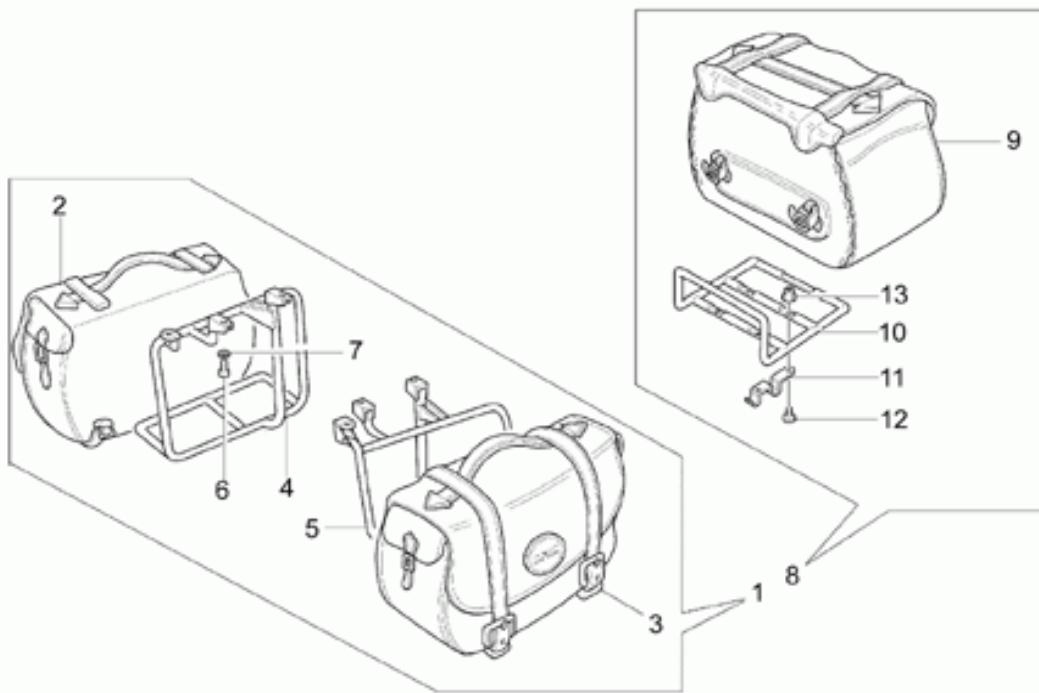

Ref.	Description	Year	I.M.	Country	Version	Code	Qty
1	Kit valigie	-	-	-	-	03480058	1
2	Valigia dx	-	-	-	-	03482536	1
3	Valigia sx	-	-	-	-	03485736	1
4	Supporto valigia dx	-	-	-	-	03485055	1
5	Supporto valigia sx	-	-	-	-	03486555	1
6	Vite M8X40	-	-	-	-	98690440	4
	Vite M8X45	-	-	-	-	98690445	2
7	Rosetta	-	-	-	-	95008208	6
8	Kit bauletto	-	-	-	-	03487530	1
9	Bauletto	-	-	-	-	03487636	1
10	Piastra supporto	-	-	-	-	31487765	1
11	Staffa	-	-	-	-	03487802	2
12	Vite M6X20	-	-	-	-	98230621	4
13	Dado flangiato M6x9	-	-	-	-	92660007	4