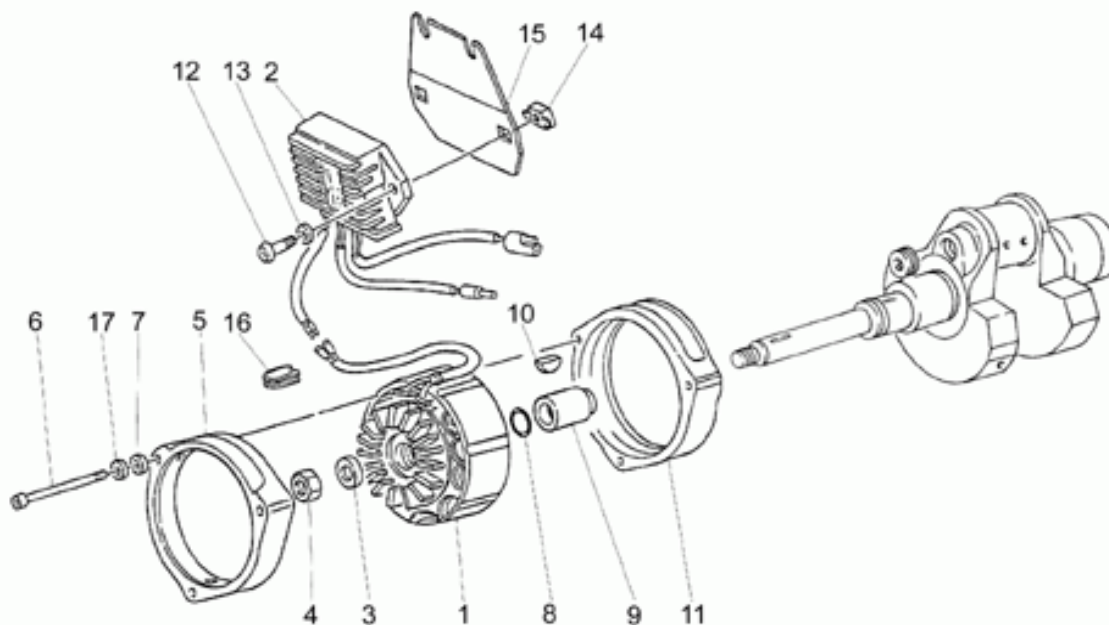

Ref.	Description	Year	I.M.	Country	Version	Code	Qty
1	Alternatore	-	-	-	-	37712405	1
2	Regolatore di tensione	-	-	-	-	37703805	1
3	Rosetta	-	-	-	-	30714201	1
4	Dado M16X1,5	-	-	-	-	92603516	1
5	Calotta ant.	-	-	-	-	29711460	1
6	Vite	-	-	-	-	98620265	3
7	Rosetta	-	-	-	-	29217960	3
8	Anello OR	-	-	-	-	90706178	1
9	Distanziale	-	-	-	-	37712306	1
10	Chiavetta	-	-	-	-	91600450	1
11	Calotta post.	-	-	-	-	29711960	1
12	Vite	-	-	-	-	98622320	2
13	Rosetta	-	-	-	-	95000206	2
14	Dado in gabbia	-	-	-	-	92660601	2
15	Piastra supporto	-	-	-	-	29704060	1
16	Gommino	-	-	-	-	19007700	1
17	Rosetta	-	-	-	-	14615901	2