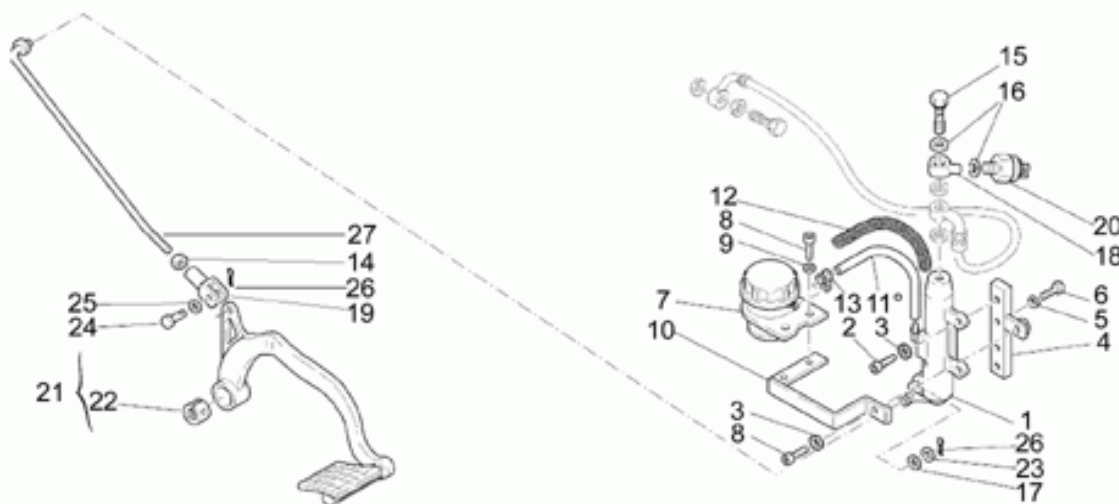

Ref.	Description	Year	I.M.	Country	Version	Code	Qty
1	Pompa freno posteriore	-	-	-	-	30666960	1
2	Vite	-	-	-	-	98622320	2
3	Rosetta zigrinata	-	-	-	-	14217901	3
4	Piastra supporto	-	-	-	-	30666760	1
5	Vite	-	-	-	-	98054412	2
6	Rosetta	-	-	-	-	14615901	2
7	Serbatoio olio freni	-	-	-	-	65663500	1
8	Vite	-	-	-	-	98622310	3
9	Rosetta	-	-	-	-	95000206	2
10	Piastrina serbatoio olio	-	-	-	-	30666060	1
11	Tubo pompa-serbatoio	-	-	-	-	30666260	1
12	Molla	-	-	-	-	30665860	1
13	Fascetta	-	-	-	-	19157800	2
14	Dado	-	-	-	-	92690073	1
15	Vite forata	-	-	-	-	95990040	1
16	Guarnizione 1mm	-	-	-	-	25656100	2
17	Rosetta elastica	-	-	-	-	95129130	1
18	Raccordo	-	-	-	-	19655265	1
19	Snodo	-	-	-	-	95740175	1
20	Interruttore idraulico	-	-	-	-	63657000	1
21	Leva freno post.	-	-	-	-	03675930	1
22	Boccola	-	-	-	-	30678160	1
23	Rosetta	-	-	-	-	95100173	1
24	Spina	-	-	-	-	95770265	1
25	Rosetta antivibrante	-	-	-	-	95129110	1
26	Copiglia	-	-	-	-	95500222	2
27	Tirante	-	-	-	-	30675160	1