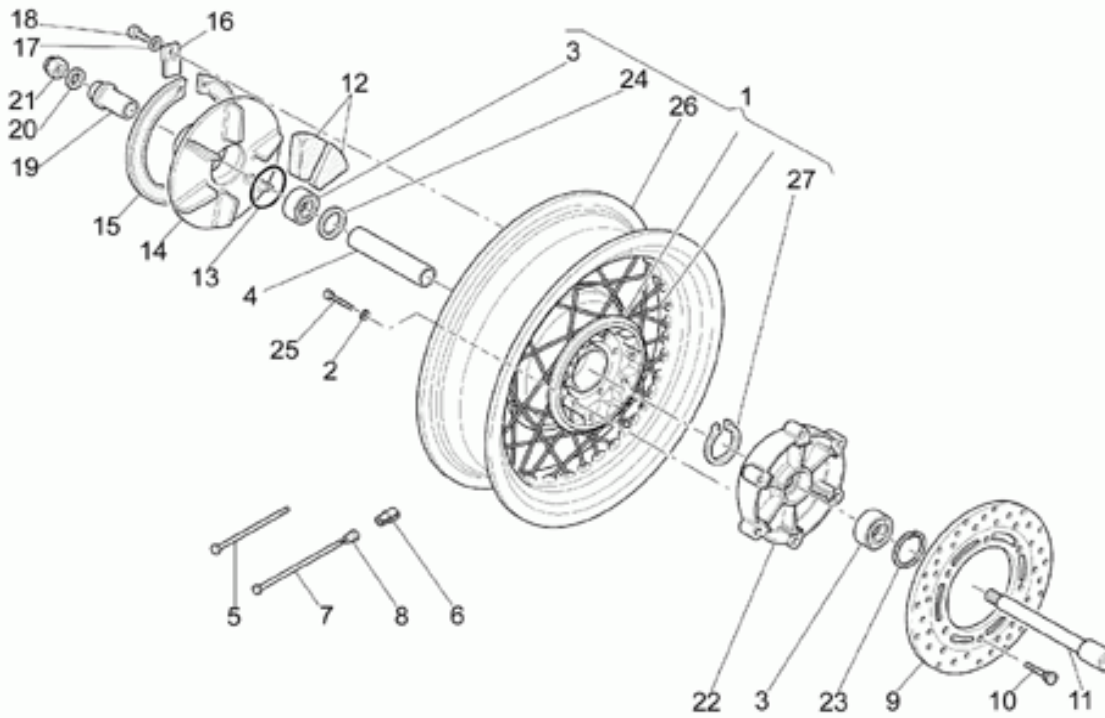

Ref.	Description	Year	I.M.	Country	Version	Code	Qty
1	Ruota posteriore	-	-	-	-	03630640	1
2	Rosetta	-	-	-	-	14615901	6
3	Cuscinetto	-	-	-	-	92204220	2
4	Distanziale cuscinetti	-	-	-	-	14634051	1
5	Raggio corto	-	-	-	-	30631160	20
6	Contrappeso 15 gr.	-	-	-	-	12616101	1
	Contrappeso 20 gr.	-	-	-	-	12616102	1
	Contrappeso 30 gr.	-	-	-	-	12616103	1
7	Raggio lungo	-	-	-	-	30631430	20
8	Nipplo	-	-	-	-	03611740	40
9	Disco freno post.	-	-	-	T1	01635700	1
	Disco freno post.oro	-	-	-	T2	03635700	1
10	Vite	-	-	-	-	30611460	6
11	Perno ruota post.	-	-	-	-	03633300	1
12	Parastrappi	-	-	-	-	01336800	12
13	Anello OR	-	-	-	-	90706490	1
14	Disco parastrappi	-	-	-	-	30335260	1
15	Anello elastico	-	-	-	-	14335303	1
16	Piastrina	-	-	-	-	17335950	1
17	Rosetta speciale	-	-	-	-	61013800	1
18	Vite	-	-	-	-	98054312	1
19	Distanziale	-	-	-	-	03634100	1
20	Rosetta	-	-	-	-	14634400	1
21	Dado	-	-	-	-	29616450	1
22	Mozzo portadisco	-	-	-	-	03632440	1
23	Anello Seeger	-	-	-	-	90272047	1
24	Scodellino	-	-	-	-	17633550	1
25	Vite	-	-	-	-	98822430	6
26	Cerchio post. 3,50x17"	-	-	-	-	03630740	1
27	Anello Seeger	-	-	-	-	90271055	1