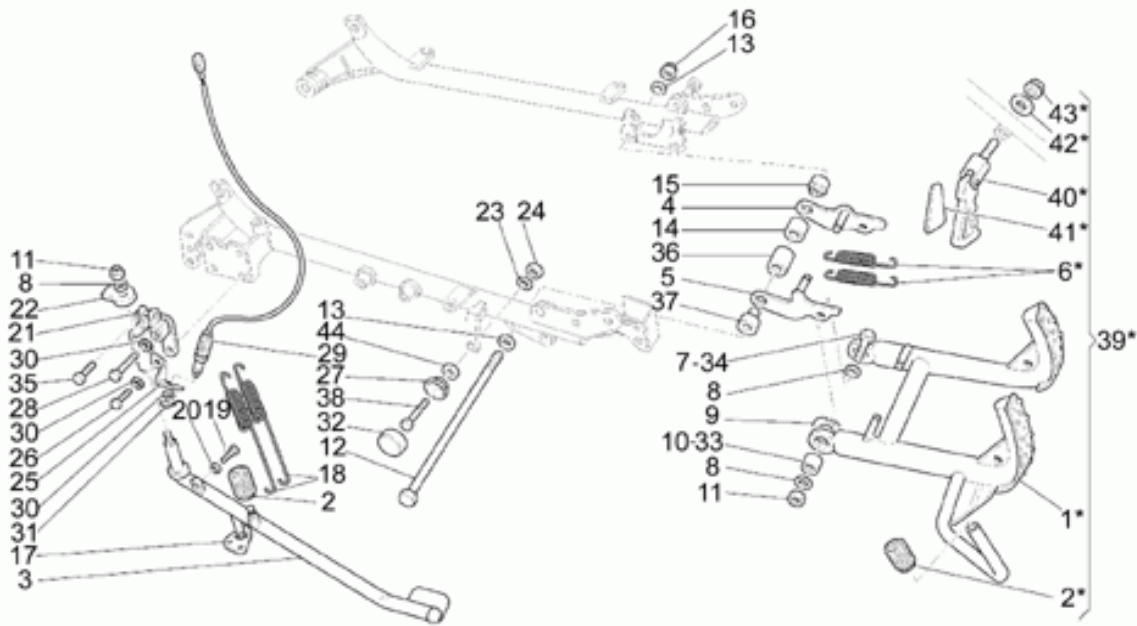

Ref.	Description	Year	I.M.	Country	Version	Code	Qty
1	Cavalletto centrale	-	-	-	opt	30430360	1
2	Pedalino	-	-	-	opt	13432640	2
3	Cavalletto laterale	-	-	-	-	30432060	1
4	Piastra dx	-	-	-	-	14432900	1
5	Piastra sx	-	-	-	-	14433200	1
6	Molla	-	-	-	opt	18434060	2
7	Vite	-	-	-	-	98052545	1
8	Rosetta 10,2x18x2	-	-	-	-	95004210	3
9	Rosetta elastica	-	-	-	-	14433400	2
10	Bussola sx	-	-	-	-	14433500	1
11	Dado	-	-	-	-	92630110	3
12	Vite	-	-	-	-	14429600	1
13	Rosetta	-	-	-	-	95000213	2
14	Distanziale int.dx	-	-	-	-	30429960	1
15	Distanziale est.dx	-	-	-	-	30429860	1
16	Dado	-	-	-	-	92602312	1
17	Piastra	-	-	-	-	18432760	1
18	Molla	-	-	-	-	14434000	2
19	Vite	-	-	-	-	98054216	1
20	Dado	-	-	-	-	92602205	1
21	Blocchetto	-	-	-	-	13433440	1
22	Fermo	-	-	-	-	03432740	1
23	Rosetta	-	-	-	-	95000206	1
24	Dado M6x1	-	-	-	-	92630206	1
25	Staffa	-	-	-	-	29433850	1
26	Vite	-	-	-	-	98054418	1
27	Piattello	-	-	-	-	39103500	1
28	Vite	-	-	-	-	98052440	1
29	Interruttore cavalletto	-	-	-	-	03759100	1
30	Rosetta elastica	-	-	-	-	61270300	6
31	Dado M8X1	-	-	-	-	92602508	1
32	Tampone	-	-	-	-	39103400	1
33	Bussola dx	-	-	-	-	30433560	1
34	Vite	-	-	-	-	98052550	1
35	Vite TE M8X16	-	-	-	-	98054416	2
36	Distanziale int.sx	-	-	-	-	30429760	1
37	Distanziale est.sx	-	-	-	-	14429900	1
38	Vite TE M6X16	-	-	-	-	98054316	1
39	Cavalletto centrale cpl.	-	-	-	opt	03430240	1
40	Maniglia cpl.	-	-	-	opt	30464310	1
41	Decalco maniglia	-	-	-	opt	30920810	2
42	Distanziale	-	-	-	opt	91180823	1
43	Dado	-	-	-	opt	92630108	1