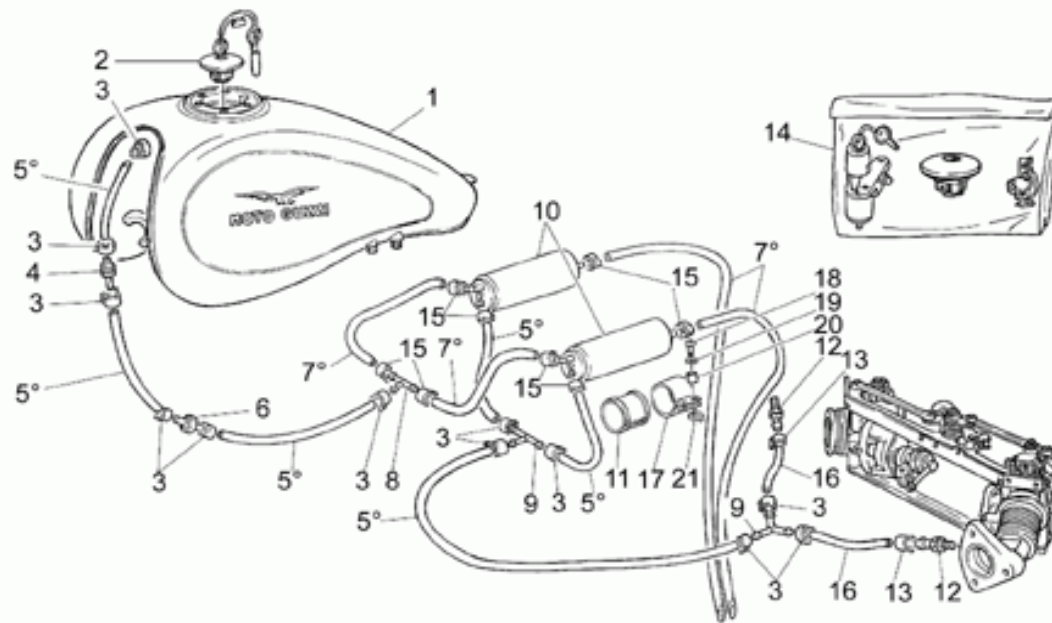

Ref.	Description	Year	I.M.	Country	Version	Code	Qty
1	Serbatoio benz.nero	-	-	-	d.b	03100245	1
	Serbatoio benz.rosso	-	-	-	g.r	03100244	1
	Serbatoio benz.grezzo	-	-	-	gr	03100220	1
	Serbatoio benz.grigio	-	-	-	t.g	03100246	1
2	Tappo serbatoio	-	-	-	-	03103920	1
3	Fascetta	-	-	-	-	29108550	14
4	Valvola sfiato olio	-	-	-	-	29104985	1
5	Tubo SAEJ30R76X121/4"	-	-	-	-	00823956060	1
6	Valvola	-	-	-	-	14102570	1
7	Tubo in gomma 12,5X7,8 5/16"	-	-	-	-	00823956080	1
8	Raccordo a tre vie	-	-	-	-	03106620	1
9	Raccordo a tre vie	-	-	-	-	29106660	2
10	Filtro a carboni	-	-	-	-	01116030	2
11	Protezione in gomma	-	-	-	-	29105860	2
12	Raccordo	-	-	-	-	30115220	2
13	Fascetta	-	-	-	-	93305008	2
14	Kit serrature	-	-	-	-	03736820	1
15	Fascetta	-	-	-	-	28157950	8
16	Tubo SAE30 R73/16"	-	-	-	-	00823956050	1
17	Fascetta	-	-	-	-	03113840	2
18	Vite	-	-	-	-	98230630	4
19	Rosetta	-	-	-	-	95001206	4
20	Distanziale	-	-	-	-	91110712	4
21	Dado	-	-	-	-	92650006	4