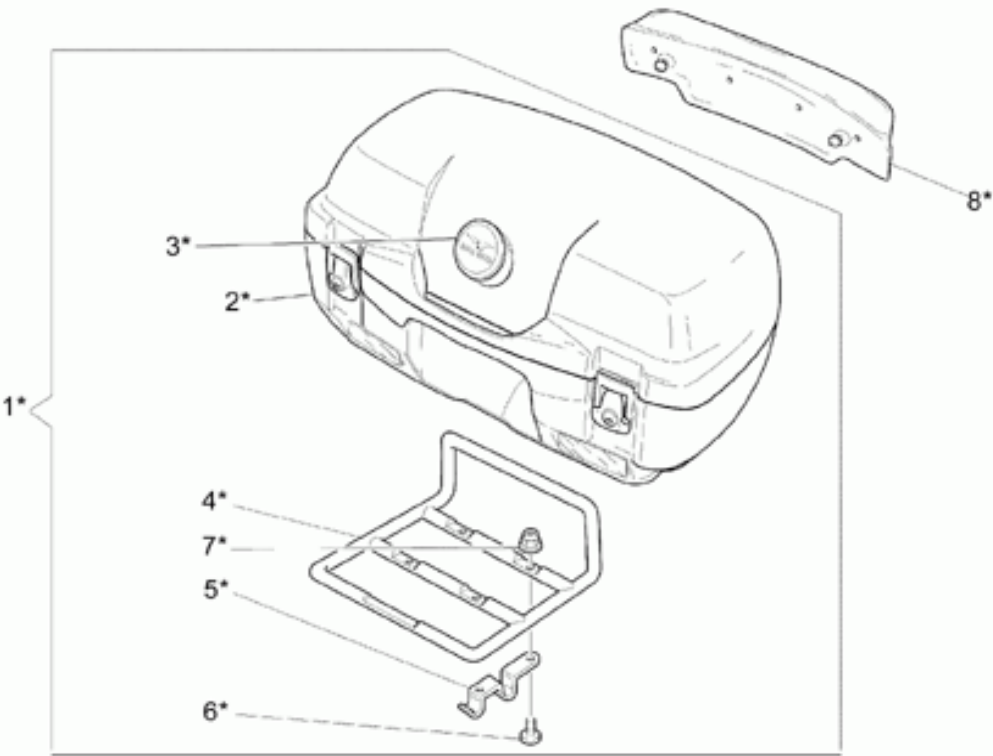

Ref.	Description	Year	I.M.	Country	Version	Code	Qty
1	Kit bauletto 45 L	-	-	-	-	03487501	1
2	Bauletto 45 L	-	-	-	-	03487600	1
3	Dec."MotoGuzzi" 45 L	-	-	-	-	03482000	1
4	Piastra supporto	-	-	-	-	31487765	1
5	Staffa	-	-	-	-	03487802	2
6	Vite M6X20	-	-	-	-	98230621	4
7	Dado flangiato M6x9	-	-	-	-	92660007	4
8	Schienale bauletto 45 L	-	-	-	-	03488000	1