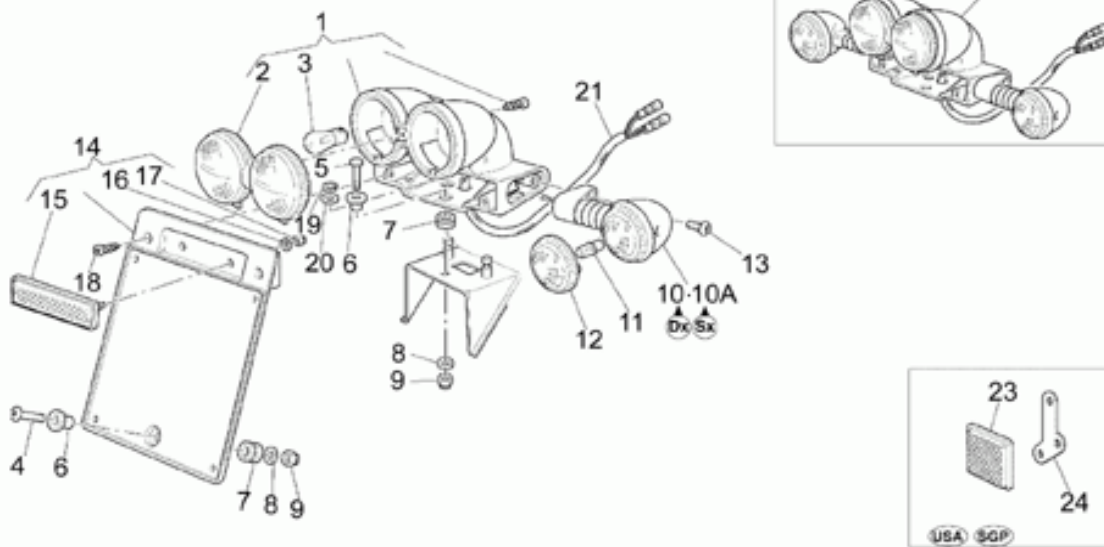

Ref.	Description	Year	I.M.	Country	Version	Code	Qty
1	Fanale post.	-	-	-	-	30740960	1
2	Vetro fanale post.	-	-	-	-	30741760	1
3	Lampada 12V/5-21W	-	-	-	-	93450224	2
4	Vite M6X20	-	-	-	-	98230621	1
5	Vite TE M6X22	-	-	-	-	98054322	1
6	Distanziale	-	-	-	-	30576100	2
7	Gommino	-	-	-	-	91551010	4
8	Rosetta	-	-	-	-	95100120	1
9	Dado M6x1	-	-	-	-	92630206	2
10	Indicatore dire.ant.dx	-	-	-	-	30751660	1
	Indicatore dire.ant.sx	-	-	-	-	30751661	1
11	Lampada 12V-10W	-	-	-	-	93450127	2
12	Vetro indicatore dire.	-	-	-	-	31753765	2
13	Vite	-	-	-	-	98230612	2
14	Portatarga	-	-	-	-	30474660	1
15	Catadiottro	-	-	-	-	30745860	1
16	Rosetta	-	-	-	-	95000204	2
17	Dado M4x0,7	-	-	-	-	92630104	2
18	Vite autof.	-	-	-	-	99210422	2
19	Anello elastico	-	-	-	-	90280009	2
20	Rosetta di spallamento 0,5mm	-	-	-	-	95100332	4
21	Cablaggio fanale post.	-	-	-	-	03753100	1
22	Gruppo ottico	-	-	-	-	03758400	1
23	Catadiottro rosso	-	-	SGP-USA	-	14781570	2
24	Supporto catadiottro	-	-	SGP-USA	-	14781870	2