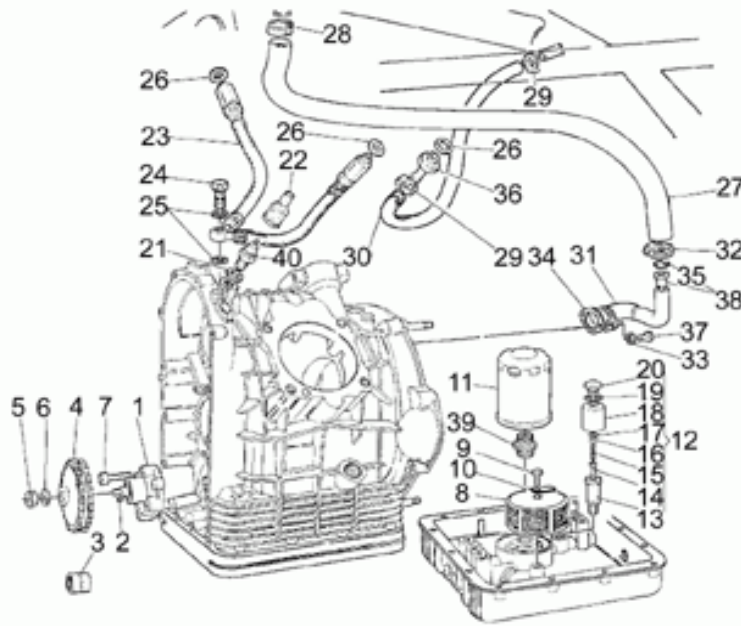

Ref.	Description	Year	I.M.	Country	Version	Code	Qty
1	Pompa olio	-	-	-	-	30146400	1
2	Chiavetta	-	-	-	-	13148300	1
3	Cuscinetto a rulli	-	-	-	-	92252210	1
4	Ingran.pompa	-	-	-	-	30147700	1
5	Dado	-	-	-	-	92602308	1
6	Rosetta elastica	-	-	-	-	95120085	1
7	Vite	-	-	-	-	98622430	4
8	Filtro olio	-	-	-	-	14152200	1
9	Vite TE M6X16	-	-	-	-	98054316	1
10	Piastrina	-	-	-	-	95187006	1
11	Filtro olio	-	-	-	-	30153000	1
12	Valvola press.olio cpl.	-	-	-	-	03158200	1
13	Corpo valvola	-	-	-	-	30158701	1
14	Pistoncino	-	-	-	-	30150900	1
15	Molla	-	-	-	-	94321079	1
16	Rosetta 6,15x11x0,8	-	-	-	-	95004206	1
17	Rosetta	-	-	-	-	30158900	1
18	Scodellino	-	-	-	-	30158800	1
19	Rosetta	-	-	-	-	18144350	1
20	Tappo	-	-	-	-	30159000	1
21	Guarnizione	-	-	-	-	12006400	1
22	Cappuccio	-	-	-	-	12717600	1
23	Tubo mandata olio	-	-	-	-	01153602	1
24	Vite	-	-	-	-	95990037	1
25	Guarnizione	-	-	-	-	12154200	2
26	Guarnizione in alluminio	-	-	-	-	25656102	4
27	Tubo	-	-	-	-	28157450	1
28	Fascetta	-	-	-	-	28157850	1
29	Fascetta	-	-	-	-	93305017	4
30	Tubo in gomma 12,5X7,8 5/16"	-	-	-	-	00823956080	1
31	Tubo sfiato	-	-	-	-	01007200	1
32	Fascetta	-	-	-	-	12157800	1
33	Rosetta	-	-	-	-	95120065	2
34	Guarnizione	-	-	-	-	12007600	1
35	Anello di fermo	-	-	-	-	65061300	1
36	Raccordo	-	-	-	-	28153960	2
37	Vite TE M6X20	-	-	-	-	98054320	2
38	Valvola sfiato olio	-	-	-	-	28150560	1
39	Raccordo	-	-	-	-	30003800	1
40	Sensore press.olio	-	-	-	-	17768750	1