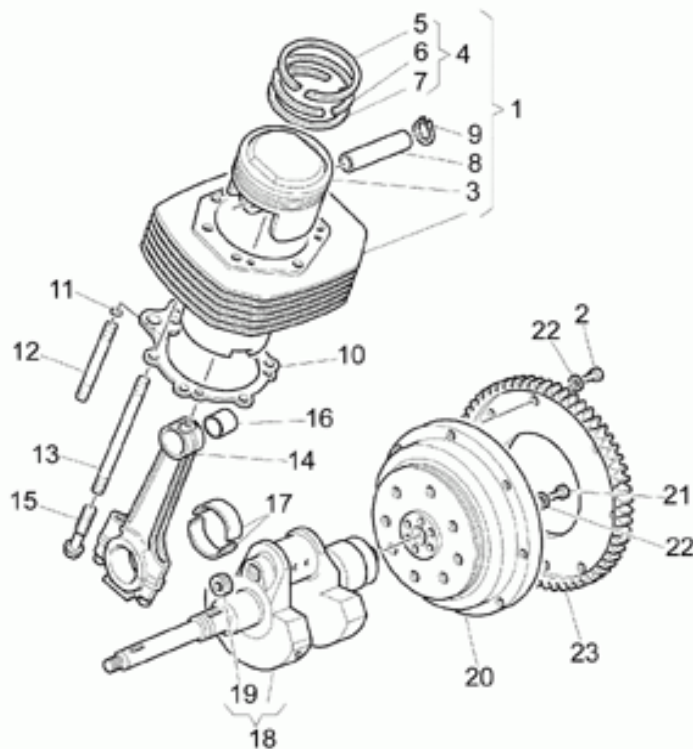

Ref.	Description	Year	I.M.	Country	Version	Code	Qty
1	Cilindro con pistone	-	-	-	M1	30060162	2
	Cilindro con pistone	-	-	-	M2	03060130	2
2	Vite TE M8X20	-	-	-	-	98054420	8
3	Pistone	-	-	-	M1	30060462	2
	Pistone cpl.	-	-	-	M2	03060230	2
4	Kit fasce elastiche	-	-	-	-	30060660	2
5	Fascia elastica superiore	-	-	-	-	30060760	2
6	Fascia elastica intermedia	-	-	-	-	30060960	2
7	Fascia elastica raschiaolio	-	-	-	-	30061060	2
8	Spinotto	-	-	-	-	30061241	2
9	Anello di fermo	-	-	-	-	90351038	4
10	Guarnizione	-	-	-	-	14020865	2
11	Anello OR	-	-	-	-	90706094	4
12	Prigioniero	-	-	-	-	12021800	4
13	Prigioniero	-	-	-	-	12021700	8
14	Biella	-	-	-	M3	37061506	2
	Biella	-	-	-	M4	01061530	2
15	Vite biella	-	-	-	-	37062206	4
16	Boccola	-	-	-	-	91112128	2
17	Semiguscio bronzina 0,254mm	-	-	-	M	37062006	4
	Semiguscio bronzina 0,508mm	-	-	-	M	37062007	4
	Semiguscio bronzina 0,762mm	-	-	-	M	37062008	4
	Semiguscio bronzina	-	-	-	std	37062005	4
18	Albero motore	-	-	-	M3	30064161	1
	Albero motore cpl.	-	-	-	M4	37064106	1
19	Tappo	-	-	-	-	37065405	1
20	Volano cpl.	-	-	-	-	03067030	1
21	Vite	-	-	-	-	12067701	6
22	Rosetta	-	-	-	-	14615901	14
23	Corona	-	-	-	-	17067900	1