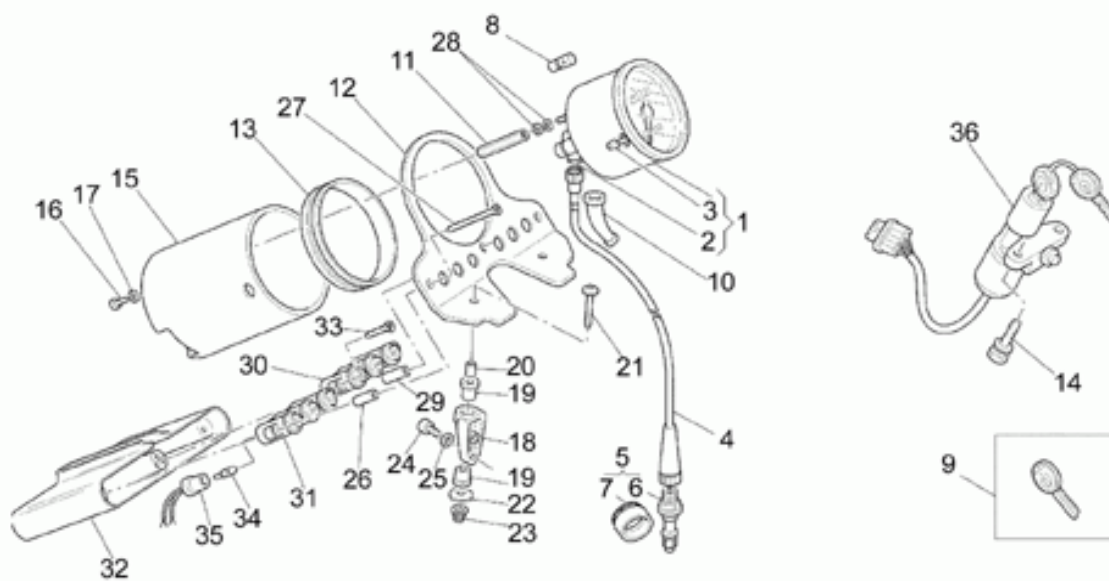

Ref.	Description	Year	I.M.	Country	Version	Code	Qty
27	Anello di tenuta	-	-	-	-	90407085	1
28	Perno forato	-	-	-	-	17351400	1
29	Coppia conica 8/33	-	-	-	-	30354602	1
30	Vite	-	-	-	-	12356300	8
31	Rosetta	-	-	-	-	14615901	8
32	Tappo	-	-	-	-	93180245	1
33	Tappo scarico olio	-	-	-	-	31003766	1
34	Perno	-	-	-	-	03555200	1