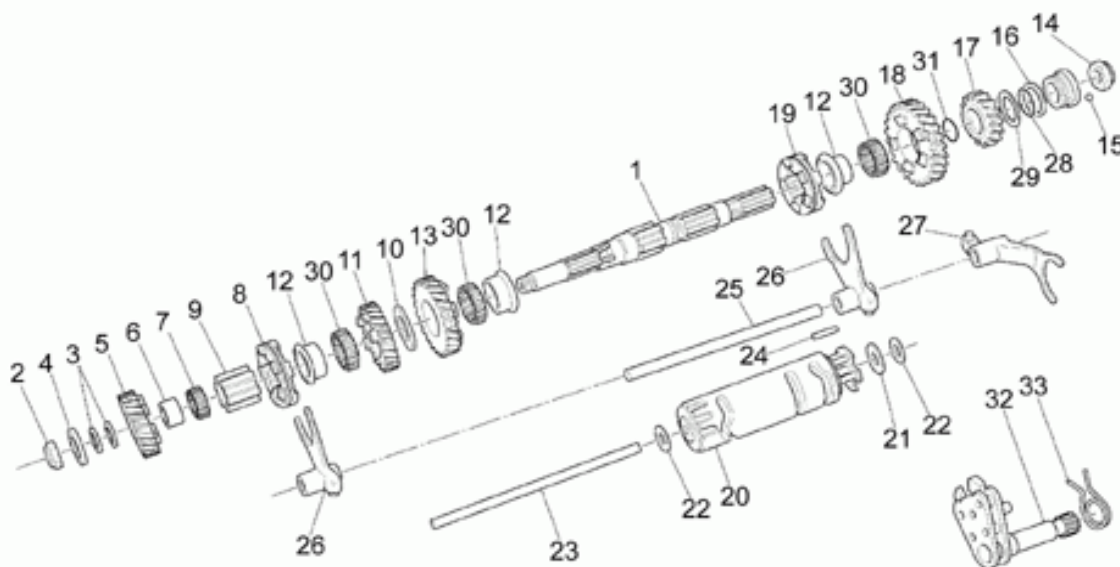

Ref.	Description	Year	I.M.	Country	Version	Code	Qty
1	Albero secondario	-	-	-	-	14213612	1
2	Dado	-	-	-	-	14217410	1
3	Rosetta regolaz.	-	-	-	-	43083810	1
4	Rosetta di spallamento	-	-	-	-	14215400	1
5	Ingranaggio 4a AS 5 inn.Z=20	-	-	-	-	03215100	1
6	Anello 4a	-	-	-	-	92259017	1
7	Gabbia a rulli 4a A.S.	-	-	-	-	92251022	1
8	Manicotto 3a-4a AS 5 inn.	-	-	-	-	30231025	1
9	Manicotto	-	-	-	-	14232512	1
10	Rosetta	-	-	-	-	14218011	1
11	Ingranaggio 3a AS 5 inn.Z=22	-	-	-	-	03214800	1
12	Bussola 1a-2a-3a AS	-	-	-	-	14213001	1
13	Ingranaggio 2a AS 5 inn.Z=25	-	-	-	-	03214500	1
14	Dado	-	-	-	-	14219310	1
15	Sfera	-	-	-	-	92295702	1
16	Rosetta	-	-	-	-	14217300	1
17	Ingranaggio 5a AS Z=21	-	-	-	-	14215213	1
18	Ingranaggio 1a AS 5 inn.Z=28	-	-	-	-	30214225	1
19	Manicotto scor. 1a-2aAS5 inn	-	-	-	-	30230725	1
20	Desmodromico	-	-	-	-	14234405	1
21	Rosetta	-	-	-	-	14235500	1
22	Rosetta regolaz. 0,6 mm	-	-	-	-	55235000	2
	Rosetta regolaz. 0,8 mm	-	-	-	-	55235001	2
	Rosetta regolaz. 1 mm	-	-	-	-	55235002	2
	Rosetta regolaz. 1,2 mm	-	-	-	-	55235003	2
23	Asta	-	-	-	-	14234300	3
24	Spina	-	-	-	-	14234600	1
25	Asta	-	-	-	-	14232400	4
26	Forchetta 1a-2a-3a-4a	-	-	-	-	14230501	1
27	Forchetta 5a	-	-	-	-	14231201	2
28	O-ring	-	-	-	-	90706219	1
29	Rosetta	-	-	-	-	28217350	1
30	Gabbia a rulli	-	-	-	-	92251030	1
31	Anello OR 20,24x2,62	-	-	-	-	90706203	3
32	Preselettore cpl.	-	-	-	-	28236260	1
33	Molla richiamo selettore	-	-	-	-	28238261	1