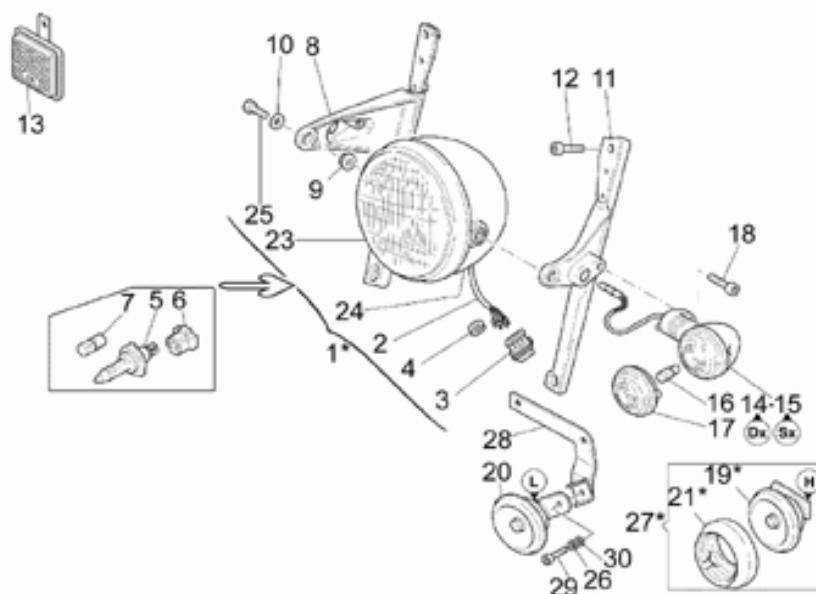

Ref.	Description	Year	I.M.	Country	Version	Code	Qty
1	Fanale ant.	-	-	-	-	03740540	1
	Fanale ant.c/o guida sx	-	-	-	-	03740545	1
	Fanale ant.	-	-	-	opt	03740531	1
2	Cablaggio	-	-	-	-	02746900	1
3	Connettore 4 vie AMP	-	-	-	-	01756100	1
4	Gommino	-	-	-	-	91551033	1
5	Lampada 12V-55/60W	-	-	-	-	93450232	1
6	Portalampada	-	-	-	-	01756220	1
7	Lampada 12V-4W	-	-	-	-	93450119	1
8	Supporto dx	-	-	-	-	03496130	1
9	Distanziale	-	-	-	-	14439800	2
10	Rosetta	-	-	-	-	95004208	2
11	Supporto sx	-	-	-	-	03496230	1
12	Vite TCEI M6X18	-	-	-	-	98622318	2
13	Catadiottro ambra	-	-	A	-	14781671	2
	Catadiottro ambra	-	-	SGP-USA	-	14781670	2
14	Indicatore dire.ant.dx	-	-	-	-	03750631	1
15	Indicatore dire.ant.sx	-	-	-	-	03750630	1
16	Lampada 12V-10W	-	-	-	-	93450127	2
17	Vetro indicatore dire.	-	-	-	-	31753765	2
18	Vite	-	-	-	-	98612314	2
19	Claxon H	-	-	-	opt	31743765	1
20	Claxon L	-	-	-	-	31743766	1
21	Mascherina claxon	-	-	-	opt	31744765	2
23	Gruppo ottico	-	-	-	-	03740430	1
	Gruppo ottico	-	-	AUS-SGP-UK	-	03740431	1
24	Calotta post.nera	-	-	-	-	03740437	1
25	Viti-serie	-	-	-	-	02740459	1
26	Rosetta	-	-	-	-	95000206	1
27	Kit claxon	-	-	-	opt	03975940	1
28	Piastra	-	-	-	-	03744240	1
29	Vite	-	-	-	-	98622312	1
30	Rosetta zigrinata	-	-	-	-	14217901	1