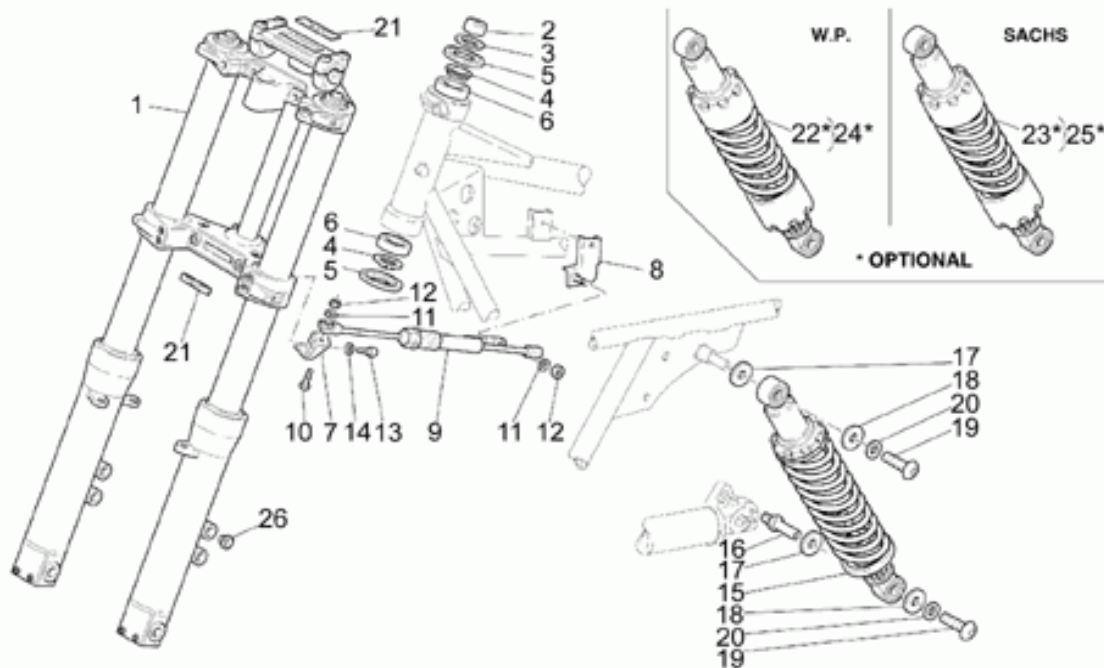

Ref.	Description	Year	I.M.	Country	Version	Code	Qty
1	Forcella anteriore	-	-	-	T1	03490240	1
	Forcella anteriore	-	-	-	T2	03490241	1
2	Tappo canotto	-	-	-	-	30513400	1
3	Rosetta	-	-	-	-	30516500	1
4	Rosetta di spallamento	-	-	-	-	14516700	2
5	Parapolvere	-	-	-	-	14517000	2
6	Cuscinetto a rulli conici	-	-	-	-	92249225	2
7	Piastra ammortizzatore	-	-	-	-	03531800	1
8	Piastra	-	-	-	-	03531000	1
9	Ammortizzatore di sterzo	-	-	-	-	17530260	1
10	Vite	-	-	-	-	98054325	1
11	Rosetta	-	-	-	-	95000206	3
12	Dado M6x1	-	-	-	-	92630206	2
13	Vite	-	-	-	-	98230618	1
14	Rosetta speciale	-	-	-	-	61013800	1
15	Ammortizzatore post. Sachs	-	-	-	-	03550240	2
16	Perno	-	-	-	-	03541800	1
17	Rosetta	-	-	-	-	95100431	4
18	Rosetta	-	-	-	-	95100239	4
19	Vite M7X15	-	-	-	-	03556600	4
20	Rosetta elastica	-	-	-	-	61270300	4
21	Decalco "Aquila"	-	-	-	-	01517700	2
22	Ammortizzatore wh.power	-	-	-	opt	03550200	2
23	Ammortizzatore Sachs-Boge	-	-	-	opt	03550230	2
24	Ammortizzatore wh.power	-	-	-	opt	03999240	1
25	Ammortizzatore-coppia Sachs	-	-	-	opt	03999241	1
26	Tappo	-	-	-	-	93180245	2