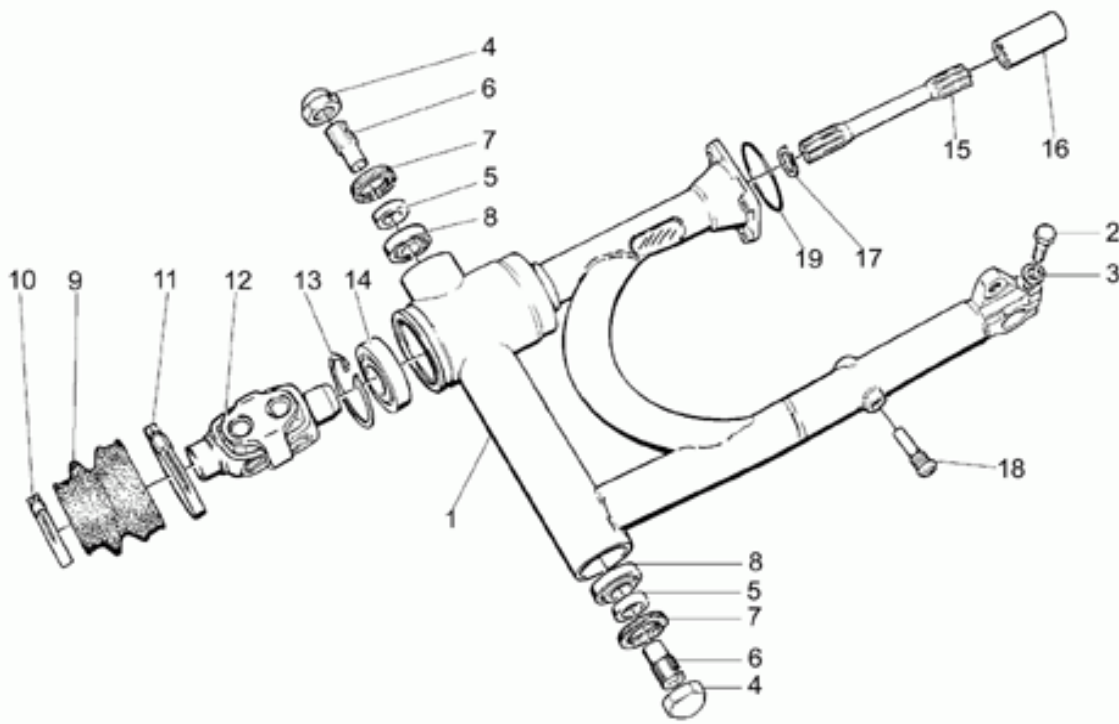

Ref.	Description	Year	I.M.	Country	Version	Code	Qty
1	Forcellone	-	-	-	-	03540201	1
2	Vite	-	-	-	-	98052535	1
3	Rosetta 10,2x18x2	-	-	-	-	95004210	1
4	Dado cieco	-	-	-	-	30547860	2
5	Distanziale	-	-	-	-	12547200	2
6	Perno	-	-	-	-	30547060	2
7	Anello di tenuta	-	-	-	-	90403040	2
8	Cuscinetto	-	-	-	-	92249217	2
9	Collare di protezione	-	-	-	-	18548000	1
10	Fascetta piccola	-	-	-	-	12548401	1
11	Fascetta	-	-	-	-	12548201	1
12	Giunto cardanico	-	-	-	-	30328031	1
13	Anello Seeger	-	-	-	-	90272062	1
14	Cuscinetto a sfere	-	-	-	-	92204230	1
15	Albero trasmissione	-	-	-	-	29326300	1
16	Manicotto	-	-	-	-	12327700	1
17	Anello elastico	-	-	-	-	90271020	3
18	Perno	-	-	-	-	03638600	1
19	Guarnizione 58,42x2,62	-	-	-	-	90706584	1