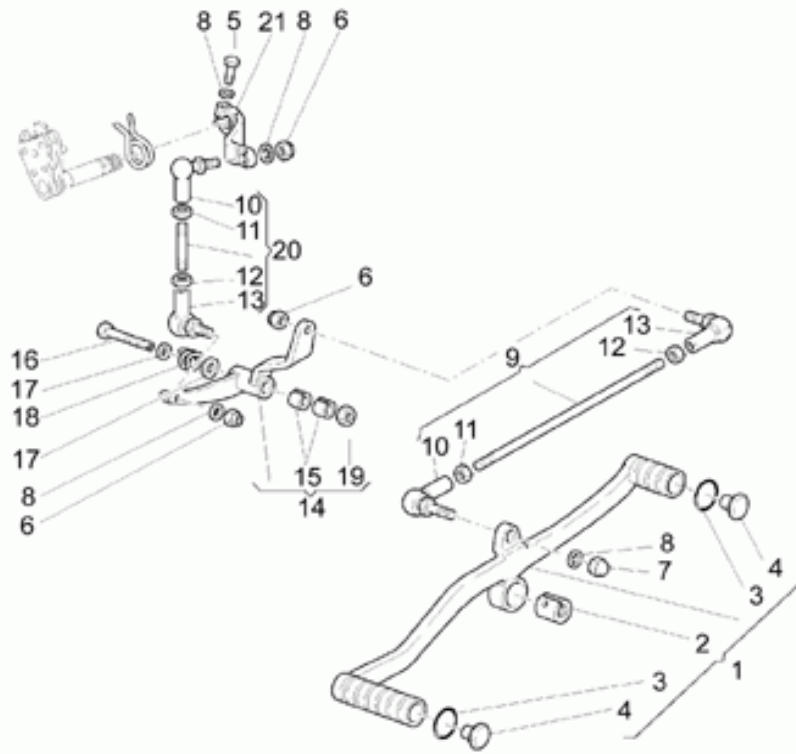

Ref.	Description	Year	I.M.	Country	Version	Code	Qty
1	Leva cambio cpl.	-	-	-	-	03250830	1
2	Boccola	-	-	-	-	30678160	1
3	O-ring	-	-	-	-	90706135	9
4	Tappo cromato	-	-	-	-	23943510	2
5	Vite	-	-	-	-	98052325	1
6	Dado M6x1	-	-	-	-	92630206	3
7	Dado	-	-	-	-	92781062	1
8	Rosetta speciale	-	-	-	-	61013800	5
9	Asta rinvio cambio	-	-	-	-	03257630	1
10	Snodo sferico	-	-	-	-	30258160	2
11	Dado	-	-	-	-	30256860	2
12	Dado	-	-	-	-	92602206	2
13	Snodo sferico	-	-	-	-	18258101	2
14	Leva rinvio	-	-	-	-	30256960	1
15	Boccola	-	-	-	-	30252060	2
16	Vite	-	-	-	-	30252360	1
17	Rosetta	-	-	-	-	95100409	2
18	Molla	-	-	-	-	94322185	1
19	Dado basso M12x1,25	-	-	-	-	92602512	1
20	Asta rinvio cambio	-	-	-	-	30257860	1
21	Leva	-	-	-	-	18258201	1