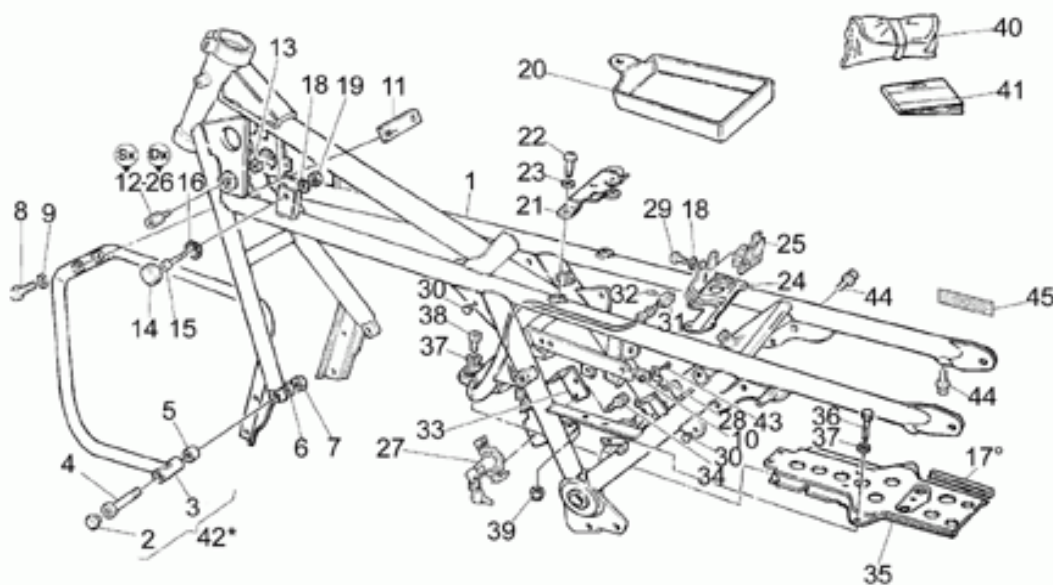

Ref.	Description	Year	I.M.	Country	Version	Code	Qty
42	Kit paraurti ant.	-	-	-	opt	03459830	1
43	Vite	-	-	-	-	98230612	2
44	Colonna	-	-	-	-	03467340	4
45	Decalco "Attention"	-	-	-	-	03944341	2