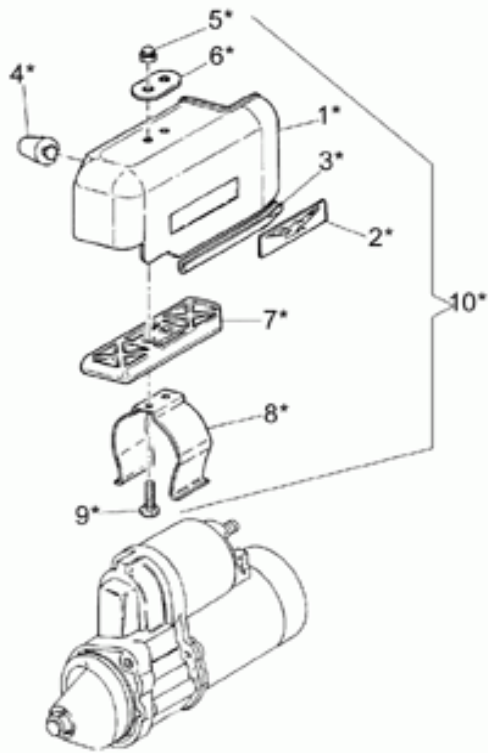

Ref.	Description	Year	I.M.	Country	Version	Code	Qty
1	Coperchio avviamento	-	-	-	-	03733300	1
2	Decalco "Aquila"	-	-	-	-	01517700	1
3	Guarnizione PVC	-	-	-	-	00823931080	1
4	Gommino	-	-	-	-	93180577	1
5	Dado cieco	-	-	-	-	92781053	2
6	Piastrina	-	-	-	-	03436300	1
7	Distanziale isolante	-	-	-	-	03733000	1
8	Fascetta	-	-	-	-	03733400	1
9	Vite	-	-	-	-	03733500	2
10	Kit coperchio cromato	-	-	-	-	03733200	1