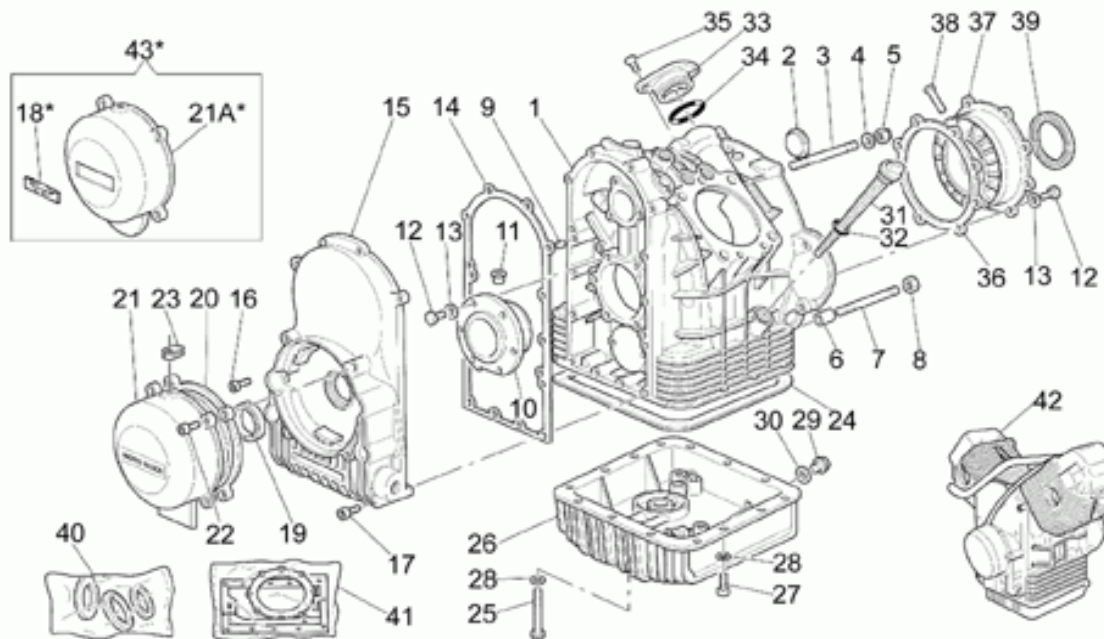

Ref.	Description	Year	I.M.	Country	Version	Code	Qty
1	Carter motore	-	-	-	-	01000700	1
2	Piattello	-	-	-	-	12003900	1
3	Prigioniero 66 mm	-	-	-	-	96508066	4
4	Rosetta	-	-	-	-	95004208	6
5	Dado	-	-	-	-	92781081	2
6	Bussola di guida	-	-	-	-	12018900	2
7	Prigioniero M8x75	-	-	-	-	96508075	2
8	Dado	-	-	-	-	92602208	4
9	Spina	-	-	-	-	95512081	2
10	Flangia min.0,2mm	-	-	-	M	14011901	1
	Flangia cpl.	-	-	-	std	14011900	1
11	Spina	-	-	-	-	12012200	1
12	Vite M8X25	-	-	-	-	98054425	14
13	Rosetta elastica	-	-	-	-	61270300	14
14	Guarnizione coperchio	-	-	-	-	12001200	1
15	Coperchio distribuzione	-	-	-	-	30001461	1
16	Vite TCEI M6X25	-	-	-	-	98622325	8
17	Vite M6X35	-	-	-	-	98620335	6
18	Etichetta adesiva	-	-	-	opt	02517700	1
19	Anello di tenuta	-	-	-	-	90402840	1
20	Flangia	-	-	-	-	18001150	1
21	Coperchio alternatore cromato	-	-	-	-	03001600	1
	Coperchio generatore	-	-	-	-	18001650	1
22	Vite	-	-	-	-	98310631	4
23	Gommino	-	-	-	-	19007700	1
24	Guarnizione coppa	-	-	-	-	14003600	1
25	Vite	-	-	-	-	98052390	4
26	Coppa olio motore grigio	-	-	-	-	03003501	1
27	Vite TCEI M6X25	-	-	-	-	98622325	14
28	Rosetta 6,15x11x0,8	-	-	-	-	95004206	18
29	Tappo scarico olio	-	-	-	-	12003702	1
30	Guarnizione	-	-	-	-	95100709	1
31	Tappo olio	-	-	-	-	30004910	1
32	Anello OR	-	-	-	-	90706178	1
33	Coperchio	-	-	-	-	29018361	1
34	Anello OR	-	-	-	-	90706313	1
35	Vite	-	-	-	-	98250820	2
36	Guarnizione flangia	-	-	-	-	12011800	1
37	Flangia min.0,2 mm	-	-	-	M	12011401	1
	Flangia min.0,4 mm	-	-	-	M	12011402	1
	Flangia min.0,6 mm	-	-	-	M	12011403	1
	Flangia cpl.	-	-	-	std	12011400	1
38	Spina	-	-	-	-	12011700	1