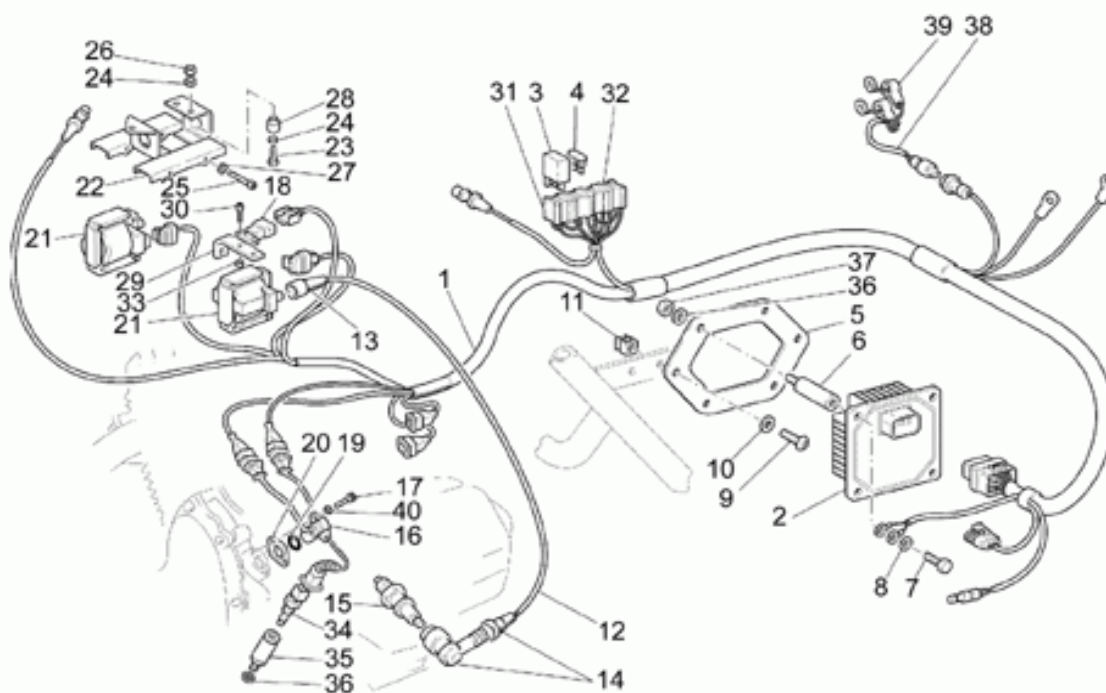

Ref.	Description	Year	I.M.	Country	Version	Code	Qty
1	Forcellone	-	-	-	-	03540201	1
2	Vite	-	-	-	-	98052535	1
3	Rosetta 10,2x18x2	-	-	-	-	95004210	1
4	Dado cieco	-	-	-	-	30547860	2
5	Distanziale	-	-	-	-	12547200	2
6	Perno	-	-	-	-	30547060	2
7	Anello di tenuta	-	-	-	-	90403040	2
8	Cuscinetto	-	-	-	-	92249217	2
9	Collare di protezione	-	-	-	-	18548000	1
10	Fascetta piccola	-	-	-	-	12548401	1
11	Fascetta	-	-	-	-	12548201	1
12	Giunto cardanico	-	-	-	-	30328031	1
13	Anello Seeger	-	-	-	-	90272062	1
14	Cuscinetto a sfere	-	-	-	-	92204230	1
15	Albero trasmissione	-	-	-	-	29326300	1
16	Manicotto	-	-	-	-	12327700	1
17	Anello elastico	-	-	-	-	90271020	3
18	Perno	-	-	-	-	03638600	1
19	Guarnizione 58,42x2,62	-	-	-	-	90706584	1