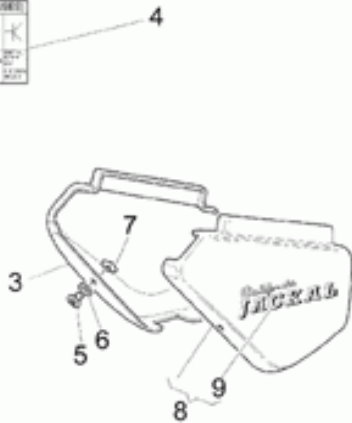

Ref.	Description	Year	I.M.	Country	Version	Code	Qty
1	Sella	-	-	-	-	03460540	1
2	Sella passeggero	-	-	-	-	03464040	1
3	Copriaccumul.dx nero pr.	-	-	-	d.b	03476242	1
	Copriaccumul.dx nero pr.	-	-	USA	d.b	03476245	1
	Copriaccumul.dx rosso	-	-	USA	g.r	03476244	1
	Copriaccumul.dx rosso	-	-	-	g.r	03476241	1
	Copriaccumul.dx grezzo	-	-	-	gr	03476206	1
	Copriaccumul.dx nero op.	-	-	-	m.b	03476247	1
	Copriaccumul.dx grigio	-	-	USA	t.g	03476246	1
	Copriaccumul.dx grigio	-	-	-	t.g	03476243	1
4	Decalco schema fusibili	-	-	-	-	03945400	1
5	Vite	-	-	-	-	98326016	4
6	Rosetta	-	-	-	-	66478610	4
7	Dado in gabbia	-	-	-	-	92660601	2
8	Copriaccumul.sx	-	-	-	d.b	03476342	1
	Copriaccumul.sx	-	-	USA	d.b	03476345	1
	Copriaccumul.sx	-	-	-	g.r	03476341	1
	Copriaccumul.sx	-	-	USA	g.r	03476344	1
	Copriaccumul.sx grezzo	-	-	-	gr	03476306	1
	Copriaccumul.sx	-	-	-	m.b	03476347	1
	Copriaccumul.sx	-	-	USA	t.g	03476346	1
	Copriaccumul.sx	-	-	-	t.g	03476343	1
9	Decalco "Cal.Jackal" bian/arg.	-	-	-	-	03922042	2
	Decalco "Cal.Jackal" bian/ner	-	-	-	-	03922041	2
	Decalco "V11 Jackal" bian/arg.	-	-	USA	-	03922046	2
	Decalco "V11 Jackal" bian/ner	-	-	USA	-	03922045	2