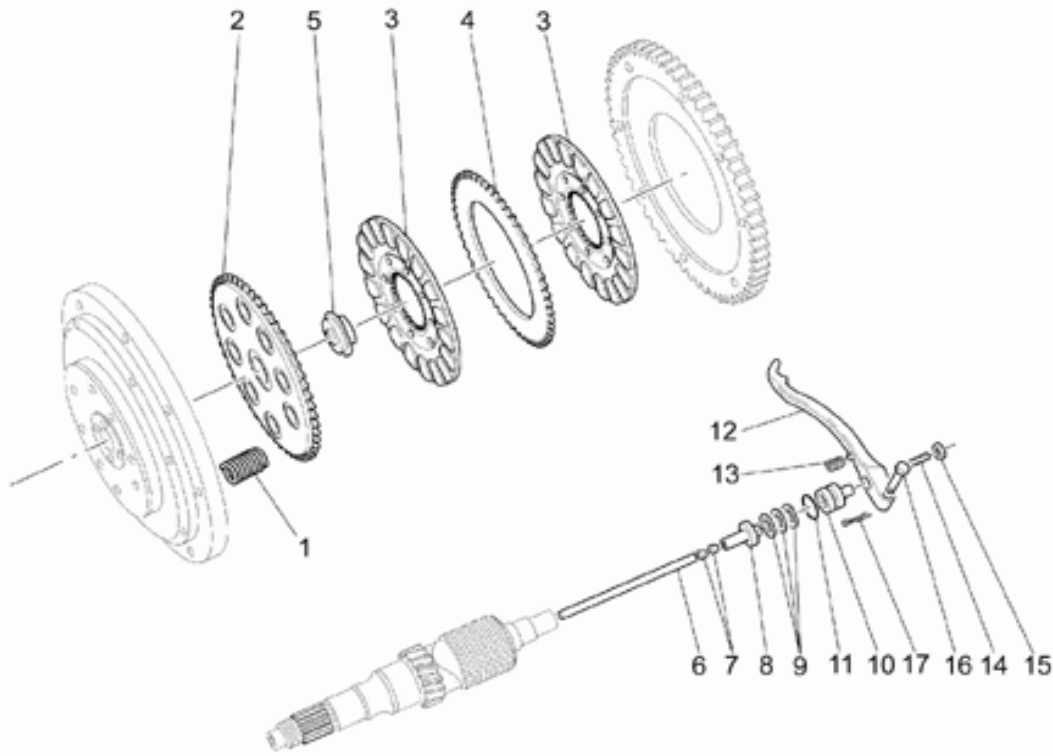

Ref.	Description	Year	I.M.	Country	Version	Code	Qty
1	Molla frizione	-	-	-	-	13084100	8
2	Piattello	-	-	-	-	12082901	1
3	Disco frizione cpl.	-	-	-	-	03084400	2
4	Disco frizione int.	-	-	-	-	12082300	1
5	Scodellino	-	-	-	-	12082800	1
6	Asta	-	-	-	-	14085700	1
7	Bussola	-	-	-	-	14085900	2
8	Corpo intermedio	-	-	-	-	14086000	1
9	Cuscinetto reggispinta	-	-	-	-	12087001	1
10	Corpo esterno	-	-	-	-	14086100	1
11	O-ring	-	-	-	-	90706170	1
12	Leva disinnesto frizione	-	-	-	-	14090202	1
13	Molla ritorno leva	-	-	-	-	94321105	1
14	Vite registro	-	-	-	-	14090400	1
15	Dado M8X1	-	-	-	-	92602508	1
16	Spina	-	-	-	-	95780271	1
17	Copiglia	-	-	-	-	95500222	1