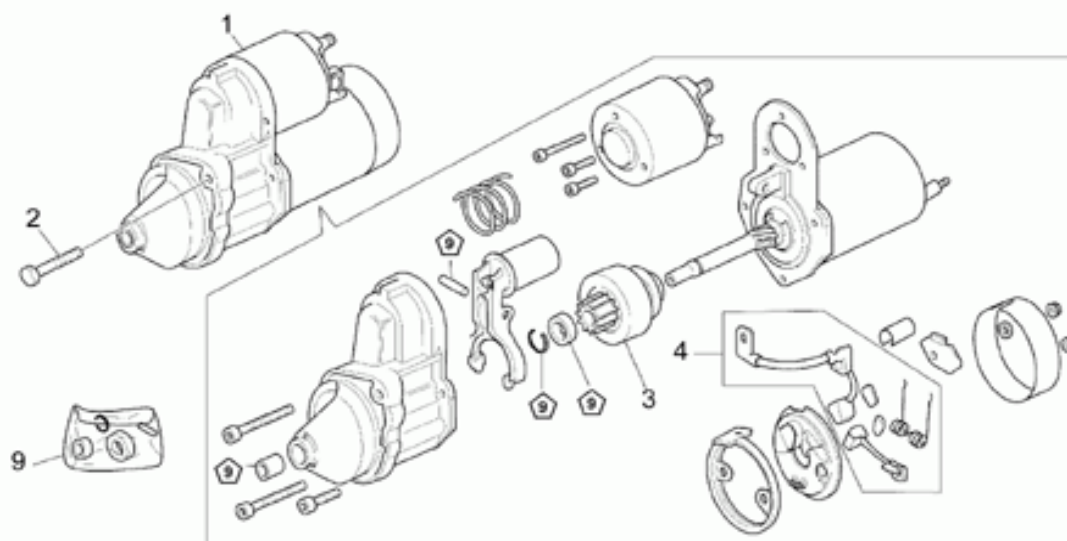

Ref.	Description	Year	I.M.	Country	Version	Code	Qty
1	Motorino d'avviamento Valeo	-	-	-	-	30730711	1
2	Vite TE M8X75	-	-	-	-	98052475	2
3	Pignone cpl.	-	-	-	-	30530510	1
4	Kit spazzole	-	-	-	-	30530511	1
9	Kit revisione motorino avv.	-	-	-	-	30530512	1