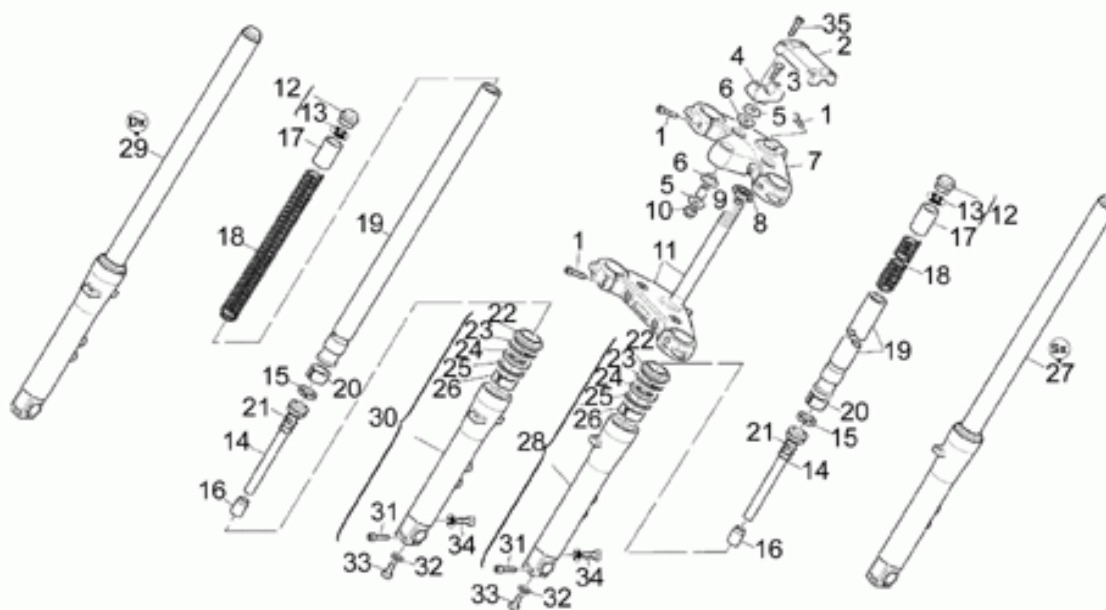

Ref.	Description	Year	I.M.	Country	Version	Code	Qty
1	Vite	-	-	-	-	98622430	5
2	Cavallotto	-	-	-	-	03500240	1
3	Vite M10x60	-	-	-	-	98052560	2
4	Cavallotto inf.	-	-	-	-	03530547	2
5	Scodellino	-	-	-	-	27530505	4
6	Gommino	-	-	-	-	27530503	4
7	Piastra sup.forcella	-	-	-	-	03493140	1
8	Ghiera	-	-	-	-	03498100	1
9	Distanziale	-	-	-	-	03530503	2
10	Dado	-	-	-	-	92630110	2
11	Base con canotto	-	-	-	-	03494040	1
12	Tappo cpl.	-	-	-	-	03530548	2
13	Anello OR	-	-	-	-	03530541	2
14	Asta	-	-	-	-	03530549	2
15	Segmento	-	-	-	-	03530550	2
16	Tampone	-	-	-	-	03530551	2
17	Tubo prearica	-	-	-	-	03530552	2
18	Molla	-	-	-	-	03526600	2
19	Stelo	-	-	-	-	03525440	2
20	Bussola inf.	-	-	-	-	03530510	2
21	Contromolla	-	-	-	-	03530553	2
22	Parapolvere	-	-	-	-	03530524	2
23	Anello di fermo	-	-	-	-	03530525	2
24	Anello di tenuta	-	-	-	-	03530526	2
25	Scodellino	-	-	-	-	03530527	2
26	Bussola sup.	-	-	-	-	03530528	2
27	Stelo sx cpl.	-	-	-	T1	03490740	1
	Stelo sx cpl.	-	-	-	T2	03490741	1
28	Fodero sx	-	-	-	T1	03522640001	1
	Fodero sx	-	-	-	T2	03522641001	1
29	Stelo dx cpl.	-	-	-	T1	03490640	1
	Stelo dx cpl.	-	-	-	T2	03490641	1
30	Fodero dx	-	-	-	T1	03522540001	1
	Fodero dx	-	-	-	T2	03522541001	1
31	Vite	-	-	-	-	98620340	4
32	Rosetta	-	-	-	-	03530529	2
33	Vite M10x30	-	-	-	-	03530530	2
34	Tampone di fondo	-	-	-	-	03530521	2
35	Vite TCEI M8X25	-	-	-	-	98622425	4