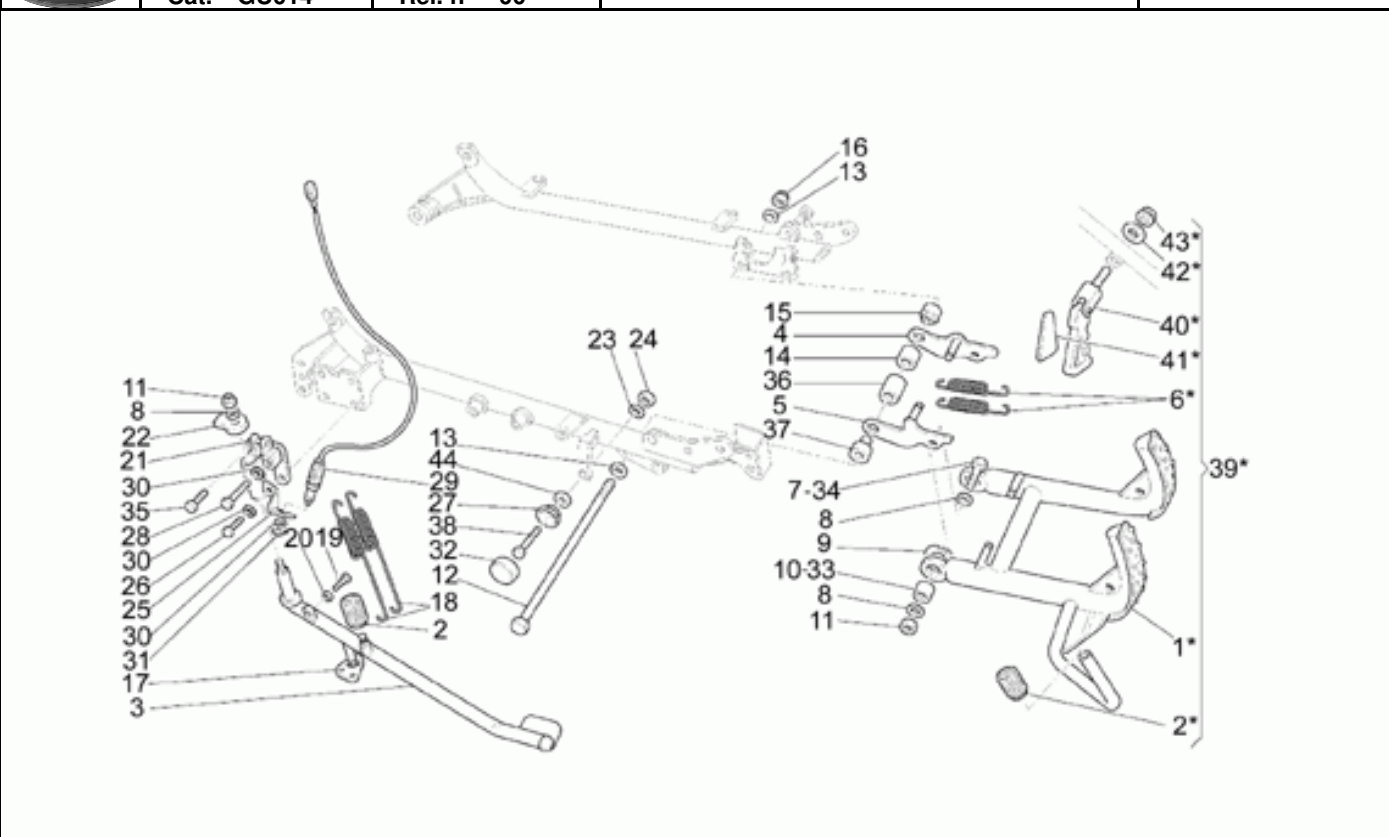

Ref.	Description	Year	I.M.	Country	Version	Code	Qty
44	Rosetta speciale					61013800	1