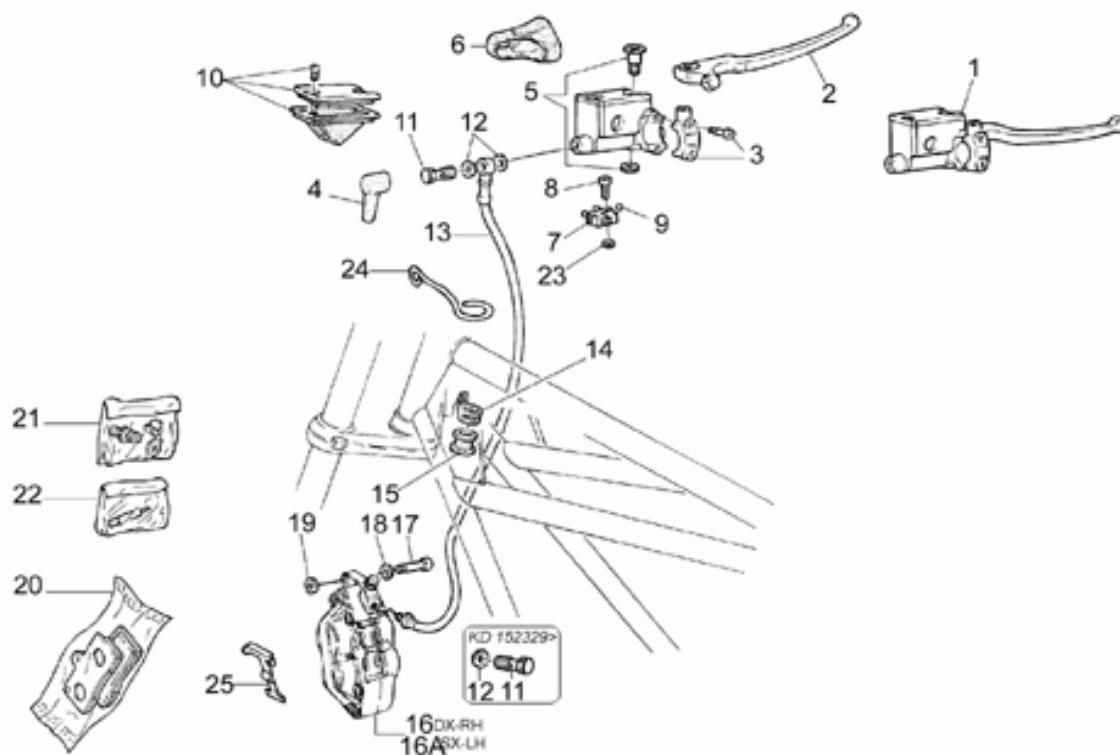

Ref.	Description	Year	I.M.	Country	Version	Code	Qty
1	Pompa freno ant.	-	-	-	-	30660180	1
2	Leva freno	-	-	-	-	30605680	1
3	Cavallotto con viti	-	-	-	-	27664075	1
4	Cappuccio	-	-	-	-	39663801	1
5	Perno	-	-	-	-	27604815	1
6	Cappuccio	-	-	-	-	27663615	1
7	Microinterruttore	-	-	-	-	30749860	1
8	Vite	-	-	-	-	98200214	2
9	Sfera	-	-	-	-	92295708	1
10	Coperchio pompa	-	-	-	-	27661115	1
11	Vite speciale	-	-	-	-	95990028	1
12	Guarnizione 1mm	-	-	-	-	25656100	2
13	Tubo flessibile	-	-	-	T1	03657100	1
	Tubo flessibile	-	-	-	T2	03657101	1
14	Anello	-	-	-	-	03658201	1
	Fascetta 10mm	-	-	-	-	03658400	1
15	Anello	-	-	-	-	17658260	1
16	Pinza freno ant.dx grigia	-	-	-	T1	03652200	1
	Pinza freno ant.sx oro	-	-	-	T2	01652230	1
17	Vite	-	-	-	T1	98622530	2
	Vite	-	-	-	T2	98623530	2
18	Rosetta	-	-	-	-	19149800	2
19	Rosetta di spallamento 0,5mm	-	-	-	-	95100332	1
	Rosetta di spallamento 0,8mm	-	-	-	-	95100333	1
20	Pastiglie-coppia	-	-	-	T1	30654602	1
	Pastiglie-coppia	-	-	-	T2	01654630	1
21	Spurgo+cappuccio	-	-	-	T1	30659200	1
	Spurgo+cappuccio	-	-	-	T2	01659230	1
22	Kit pastiglie	-	-	-	T1	30659102	1
	Perni+Molle pinza	-	-	-	T2	01659130	1
23	Dado	-	-	-	-	92601002	2
24	Guidacavo	-	-	-	-	03659700	1
25	Molla	-	-	-	T2	01659131	1