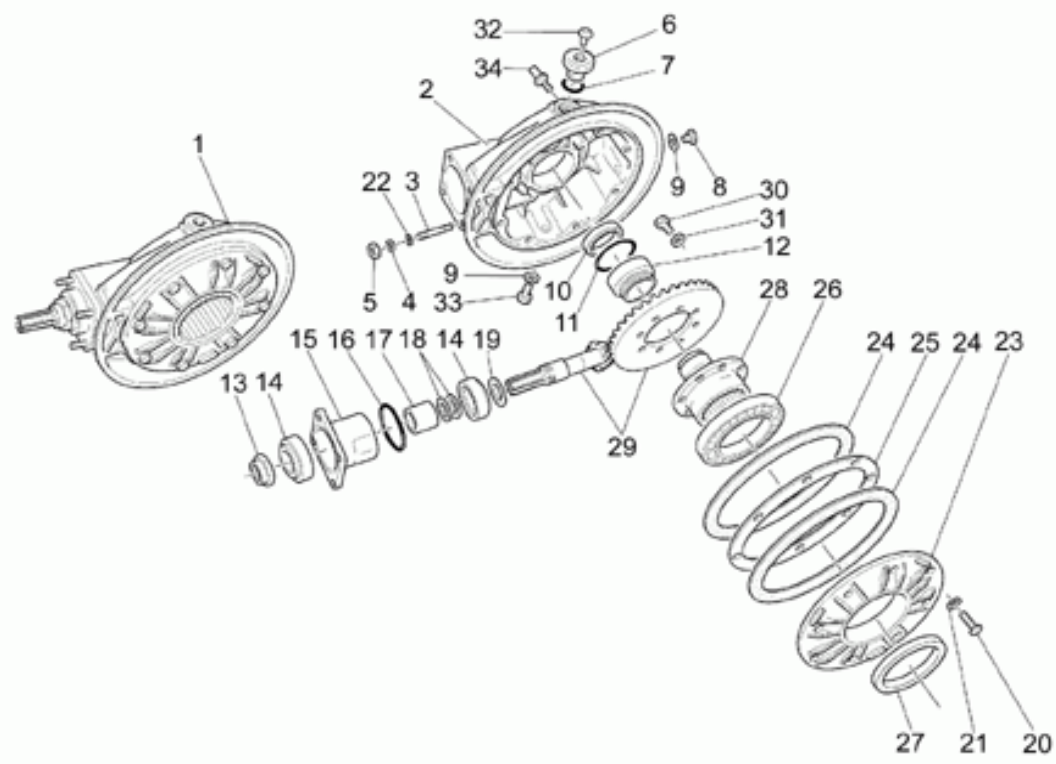

Ref.	Description	Year	I.M.	Country	Version	Code	Qty
1	Scatola trasmissione cpl.	-	-	-	-	30350262	1
2	Scatola trasmis.	-	-	-	-	30350360	1
3	Prigioniero	-	-	-	-	96508045	4
4	Rosetta	-	-	-	-	14615901	4
5	Dado	-	-	-	-	92781081	4
6	Tappo olio	-	-	-	-	12022600	1
7	Anello OR 20,24x2,62	-	-	-	-	90706203	1
8	Tappo livello olio	-	-	-	-	95980214	1
9	Guarnizione in alluminio	-	-	-	-	10528900	2
10	Anello di tenuta	-	-	-	-	90403850	1
11	Anello di tenuta	-	-	-	-	12351100	1
12	Cuscinetto a rulli	-	-	-	-	92254340	1
13	Dado	-	-	-	-	30356760	1
14	Cuscinetto a rulli conici	-	-	-	-	92249227	2
15	Custodia	-	-	-	-	18352400	1
16	Guarnizione 58,42x2,62	-	-	-	-	90706584	1
17	Distanziale	-	-	-	-	18355100	1
18	Rosetta regolaz. 0,1 mm	-	-	-	-	12355202	1
	Rosetta regolaz. 0,15 mm	-	-	-	-	12355203	1
19	Spessore 1 mm	-	-	-	-	19355320	1
	Spessore 1,1 mm	-	-	-	-	19355321	1
	Spessore 1,2 mm	-	-	-	-	19355322	1
	Spessore 1,3 mm	-	-	-	-	19355323	1
	Spessore 1,4 mm	-	-	-	-	19355324	1
	Spessore 1,5 mm	-	-	-	-	19355325	1
	Spessore 1,6 mm	-	-	-	-	19355326	1
	Spessore 1,7 mm	-	-	-	-	19355327	1
	Spessore 1,8 mm	-	-	-	-	19355328	1
	Spessore 1,9 mm	-	-	-	-	19355329	1
20	Vite	-	-	-	-	19357660	8
21	Rosetta	-	-	-	-	14615901	8
22	Rosetta	-	-	-	-	95007208	4
23	Flangia per scatola	-	-	-	-	17350400	1
24	Guarnizione	-	-	-	-	17350700	2
25	Spessore 0,8 mm	-	-	-	-	17355400	1
	Spessore 0,9 mm	-	-	-	-	17355402	1
	Spessore 1 mm	-	-	-	-	17355404	1
	Spessore 1,1 mm	-	-	-	-	17355406	1
	Spessore 1,2 mm	-	-	-	-	17355408	1
	Spessore 1,3 mm	-	-	-	-	17355410	1
	Spessore 1,5 mm	-	-	-	-	17355412	1
26	Cuscinetto a sfere 70x110x13	-	-	-	-	92201070	1