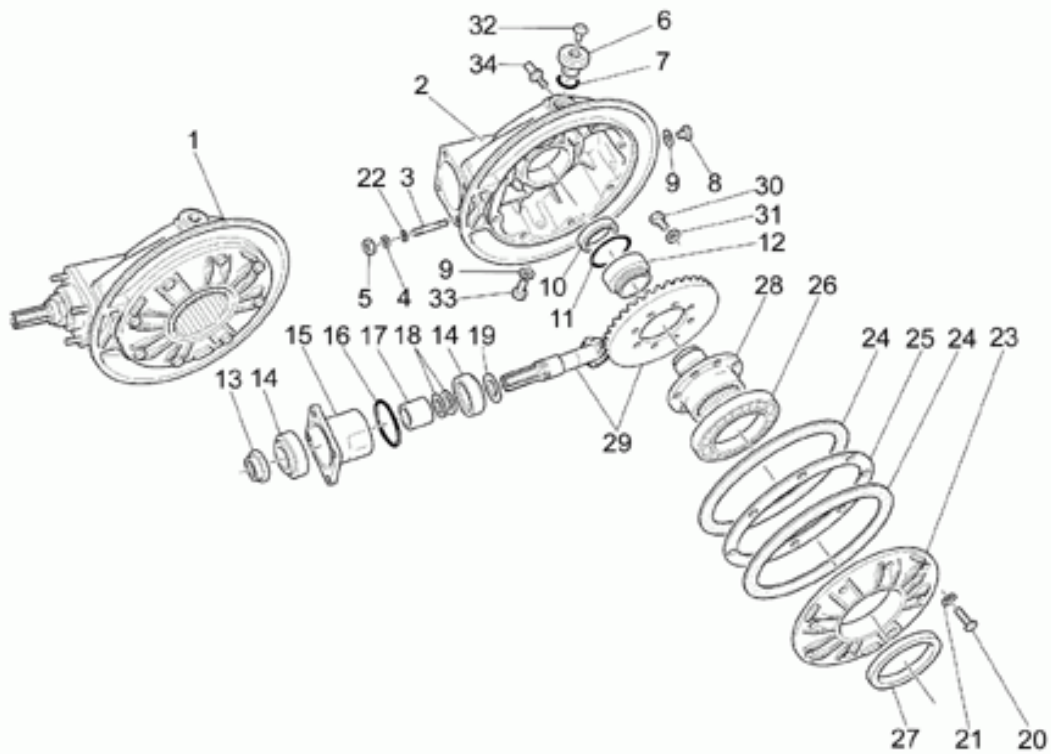

Ref.	Description	Year	I.M.	Country	Version	Code	Qty
1	Scatola trasmissione cpl.	-	-	-	-	30350262	1
2	Scatola trasmis.	-	-	-	-	30350360	1
3	Prigioniero	-	-	-	-	96508045	4
4	Rosetta	-	-	-	-	14615901	4
5	Dado	-	-	-	-	92781081	4
6	Tappo olio	-	-	-	-	12022600	1
7	Anello OR 20,24x2,62	-	-	-	-	90706203	1
8	Tappo livello olio	-	-	-	-	95980214	1
9	Guarnizione in alluminio	-	-	-	-	10528900	2
10	Anello di tenuta	-	-	-	-	90403850	1
11	Anello di tenuta	-	-	-	-	12351100	1
12	Cuscinetto a rulli	-	-	-	-	92254340	1
13	Dado	-	-	-	-	30356760	1
14	Cuscinetto a rulli conici	-	-	-	-	92249227	2
15	Custodia	-	-	-	-	18352400	1
16	Guarnizione 58,42x2,62	-	-	-	-	90706584	1
17	Distanziale	-	-	-	-	18355100	1
18	Rosetta regolaz. 0,1 mm	-	-	-	-	12355202	1
	Rosetta regolaz. 0,15 mm	-	-	-	-	12355203	1
19	Spessore 1 mm	-	-	-	-	19355320	1
	Spessore 1,1 mm	-	-	-	-	19355321	1
	Spessore 1,2 mm	-	-	-	-	19355322	1
	Spessore 1,3 mm	-	-	-	-	19355323	1
	Spessore 1,4 mm	-	-	-	-	19355324	1
	Spessore 1,5 mm	-	-	-	-	19355325	1
	Spessore 1,6 mm	-	-	-	-	19355326	1
	Spessore 1,7 mm	-	-	-	-	19355327	1
	Spessore 1,8 mm	-	-	-	-	19355328	1
	Spessore 1,9 mm	-	-	-	-	19355329	1
20	Vite	-	-	-	-	19357660	8
21	Rosetta	-	-	-	-	14615901	8
22	Rosetta	-	-	-	-	95007208	4
23	Flangia per scatola	-	-	-	-	17350400	1
24	Guarnizione	-	-	-	-	17350700	2
25	Spessore 0,8 mm	-	-	-	-	17355400	1
	Spessore 0,9 mm	-	-	-	-	17355402	1
	Spessore 1 mm	-	-	-	-	17355404	1
	Spessore 1,1 mm	-	-	-	-	17355406	1
	Spessore 1,2 mm	-	-	-	-	17355408	1
	Spessore 1,3 mm	-	-	-	-	17355410	1
	Spessore 1,5 mm	-	-	-	-	17355412	1
26	Cuscinetto a sfere 70x110x13	-	-	-	-	92201070	1

Ref.	Description	Year	I.M.	Country	Version	Code	Qty
27	Anello di tenuta	-	-	-	-	90407085	1
28	Perno forato	-	-	-	-	17351400	1
29	Coppia conica 8/33	-	-	-	-	30354602	1
30	Vite	-	-	-	-	12356300	8
31	Rosetta	-	-	-	-	14615901	8
32	Tappo	-	-	-	-	93180245	1
33	Tappo scarico olio	-	-	-	-	31003766	1
34	Perno	-	-	-	-	03555200	1