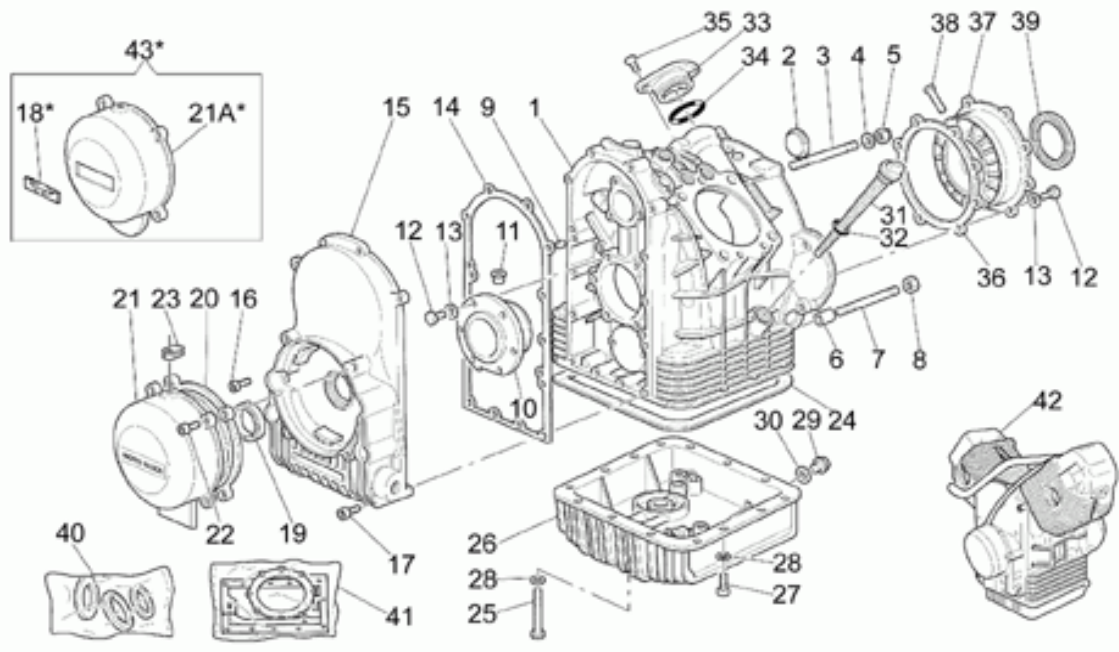

Ref.	Description	Year	I.M.	Country	Version	Code	Qty
39	Anello di tenuta	-	-	-	-	90405367	1
40	Kit paraoli	-	-	-	-	17999550	1
41	Kit guarnizioni	-	-	-	-	30999060	1
42	Motore cpl.	-	-	-	-	03991040	1
43	Kit coperchio alum.	-	-	-	opt	03739340	1