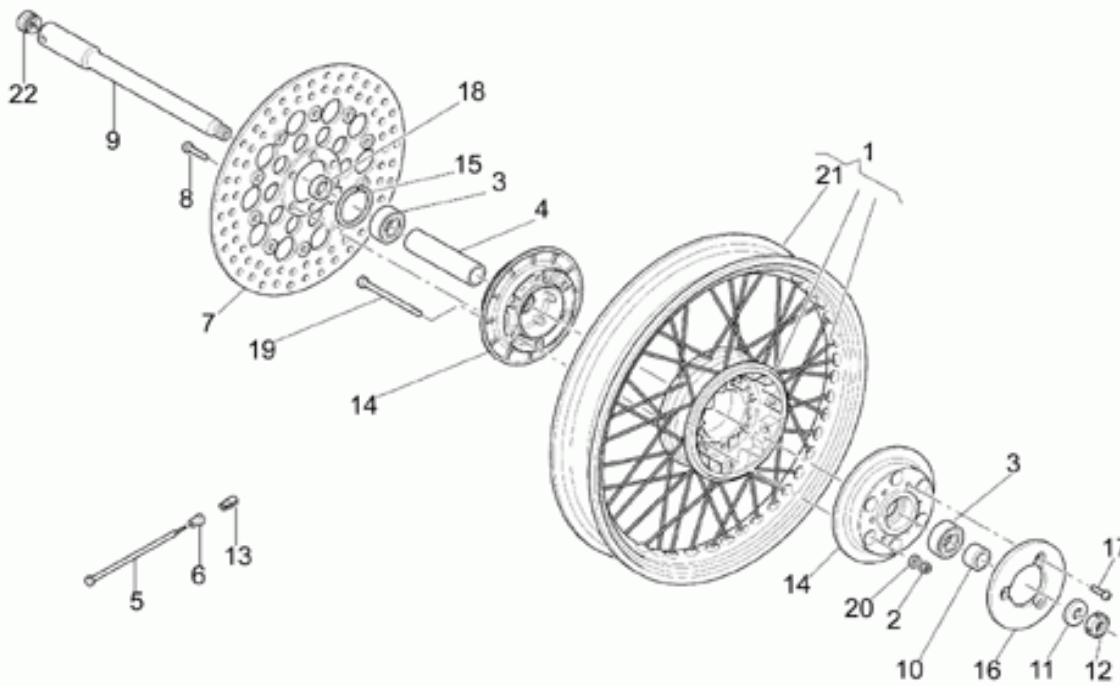

Ref.	Description	Year	I.M.	Country	Version	Code	Qty
1	Ruota ant.nuda 2,50x18"	-	-	-	-	03610340	1
2	Dado	-	-	-	-	92630508	6
3	Cuscinetto	-	-	-	-	92204220	2
4	Distanziale cuscinetti	-	-	-	-	29615260	1
5	Raggio	-	-	-	-	03611640	40
6	Nipplo	-	-	-	-	03611741	40
7	Disco freno ant.	-	-	-	-	37613305	1
8	Vite	-	-	-	-	98230825	6
9	Perno ruota ant.	-	-	-	T1	01614100	1
	Perno ruota ant.	-	-	-	T2	03614101	1
10	Distanziale sx	-	-	-	-	03616340	1
11	Rosetta	-	-	-	-	95004219	1
12	Ghiera	-	-	-	-	93704160	1
13	Contrappeso 15 gr.	-	-	-	-	12616101	1
	Contrappeso 20 gr.	-	-	-	-	12616102	1
	Contrappeso 30 gr.	-	-	-	-	12616103	1
14	Flangia	-	-	-	-	03620340	2
15	Anello Seeger	-	-	-	-	90272047	1
16	Coperchio	-	-	-	-	03584440	1
17	Vite	-	-	-	-	98230812	3
18	Distanziale	-	-	-	-	03615640	1
19	Vite	-	-	-	-	98052480	6
20	Rosetta	-	-	-	-	14615901	6
21	Cerchio ant. 2,50x18"	-	-	-	-	03610840	1
22	Tappo	-	-	-	T1	03605240	1
	Tappo 15 mm	-	-	-	T2	93180111	1