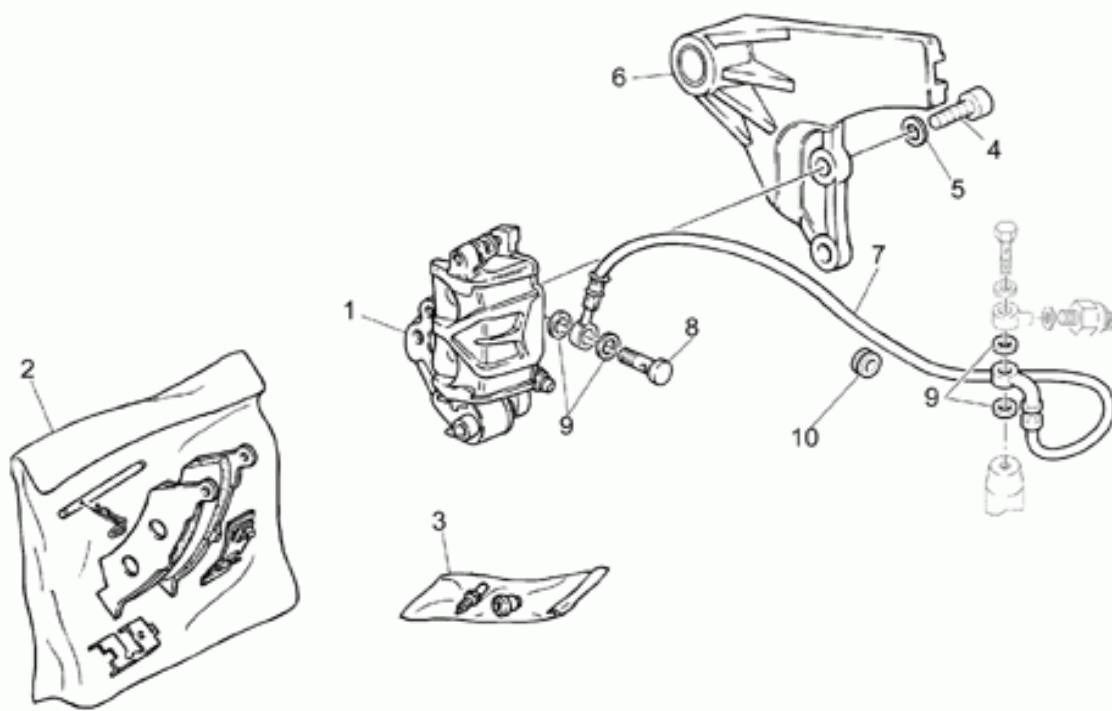

Ref.	Description	Year	I.M.	Country	Version	Code	Qty
1	Pinza freno posteriore	-	-	-	T1	03653000	1
	Pinza freno post.oro	-	-	-	T2	03653001	1
2	Kit pastiglie	-	-	-	-	03654600	1
3	Spurgo+cappuccio BREMBO	-	-	-	-	31659260	1
4	Vite 25mm	-	-	-	-	98622525	2
5	Rosetta	-	-	-	-	19149800	2
6	Piastra attacco pinza freno	-	-	-	-	03635800	1
7	Tubo freno	-	-	-	-	03657540	1
8	Vite speciale	-	-	-	-	95990028	1
9	Guarnizione 1mm	-	-	-	-	25656100	4
10	Gommino	-	-	-	-	91551131	1