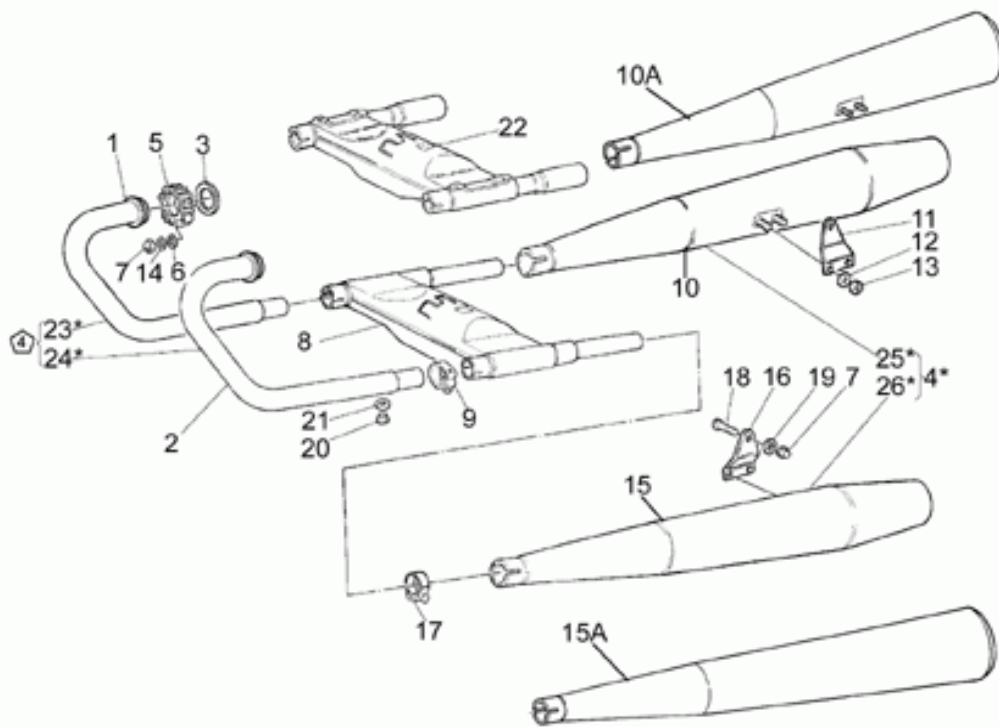

Ref.	Description	Year	I.M.	Country	Version	Code	Qty
1	Tubo scarico dx	-	-	-	-	03120940	1
2	Tubo scarico sx	-	-	-	-	03120941	1
3	Guarnizione	-	-	-	-	90718370	2
4	Silenziatore-coppia	-	-	-	opt	03976040	2
5	Flangia	-	-	-	-	03121000	2
6	Rosetta	-	-	-	-	14615901	4
7	Dado cieco	-	-	-	-	92781085	6
8	Camera espansione	-	-	-	-	03123900	1
9	Fascetta	-	-	-	-	30123430	2
10	Silenziatore dx	-	-	-	-	03123040	1
	Silenziatore dx	-	-	CH	-	17123062	1
11	Piastra dx	-	-	-	-	03128640	1
12	Rosetta	-	-	-	-	95004208	6
13	Dado	-	-	-	-	92630508	4
14	Rosetta	-	-	-	-	95007208	4
15	Silenziatore sx	-	-	-	-	03122940	1
	Silenziatore sx	-	-	CH	-	17122962	1
16	Piastra sx	-	-	-	-	03128740	1
17	Fascetta	-	-	-	-	03123400	2
18	Vite TE M8X20	-	-	-	-	98054420	2
19	Rosetta elastica	-	-	-	-	61270300	2
20	Tappo	-	-	-	-	98110007	2
21	Guarnizione	-	-	-	-	30109330	2
22	Camera espansione	-	-	A-CH	-	29123951	1
23	Tubo scarico dx	-	-	-	opt	03120902	1
24	Tubo scarico sx	-	-	-	opt	03120903	1
25	Silenziatore dx	-	-	-	opt	03123000	1
26	Silenziatore sx	-	-	-	opt	03122900	1