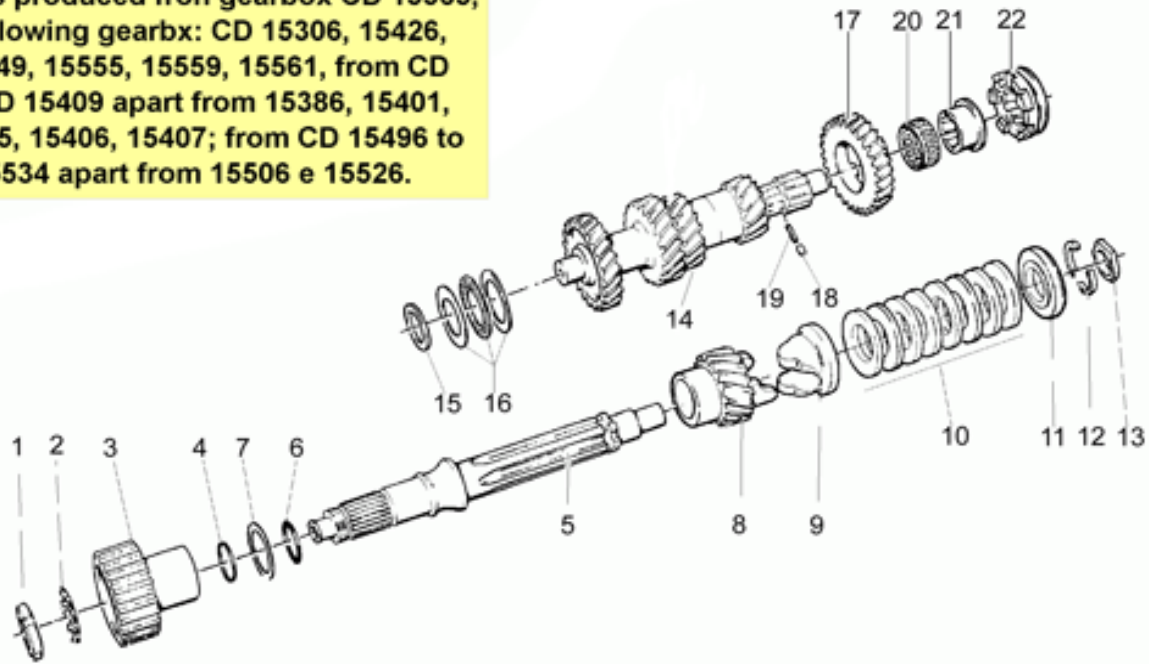

The 5th gear M.S. T=28, item 000032120000, position 17A, the 5th gear sliding sleeve, item 000302315250, position 22A, are to be mounted on 2nd series produced from gearbox CD 15565, and the following gearbx: CD 15306, 15426, 15466, 15549, 15555, 15559, 15561, from CD 15365 to CD 15409 apart from 15386, 15401, 15402, 15405, 15406, 15407; from CD 15496 to CD 1515534 apart from 15506 e 15526.

Ref.	Description	Year	I.M.	Country	Version	Code	Qty
1	Ghiera	-	-	-	-	93601022	1
2	Rosetta	-	-	-	-	95028022	1
3	Corpo int.frizione	-	-	-	-	30081810	1
4	O-ring	-	-	-	-	90706235	1
5	Albero frizione	-	-	-	-	14210702	1
6	Anello OR 20,24x2,62	-	-	-	-	90706203	1
7	Rosetta spandiolo	-	-	-	-	14218401	1
8	Ingran.rinvio Z=17	-	-	-	-	30211160	1
9	Manicotto	-	-	-	-	30211260	1
10	Molla a tazza	-	-	-	-	30211560	8
11	Piattello	-	-	-	-	30211660	1
12	Semianello	-	-	-	-	12211700	2
13	Spessore	-	-	-	-	14219401	1
14	Albero primario	-	-	-	-	14210513	1
15	Rosetta di rasamento sp.2	-	-	-	-	18211050	1
	Rosetta di rasamento sp.2,1	-	-	-	-	18011051	1
	Rosetta di rasamento sp.2,2	-	-	-	-	18211052	1
	Rosetta di rasamento sp.2,4	-	-	-	-	18211054	1
16	Cuscinetto a rulli	-	-	-	-	92258525	1
17	Ingranaggio 5a Z=28	-	-	-	1A-I6	14212013	1
	Ingranaggio 5a AP 5 inn.Z=28	-	-	-	I5	03212000	1
18	Rullo	-	-	-	-	92296750	1
19	Molla	-	-	-	-	94321051	1
20	Gabbia a rulli	-	-	-	-	92251030	1
21	Bussola 5a AP	-	-	-	-	14212210	1
22	Manicotto scor. 5a	-	-	-	1A-I6	14231510	1
	Manicotto scor. 5a	-	-	-	I5	30231525	1