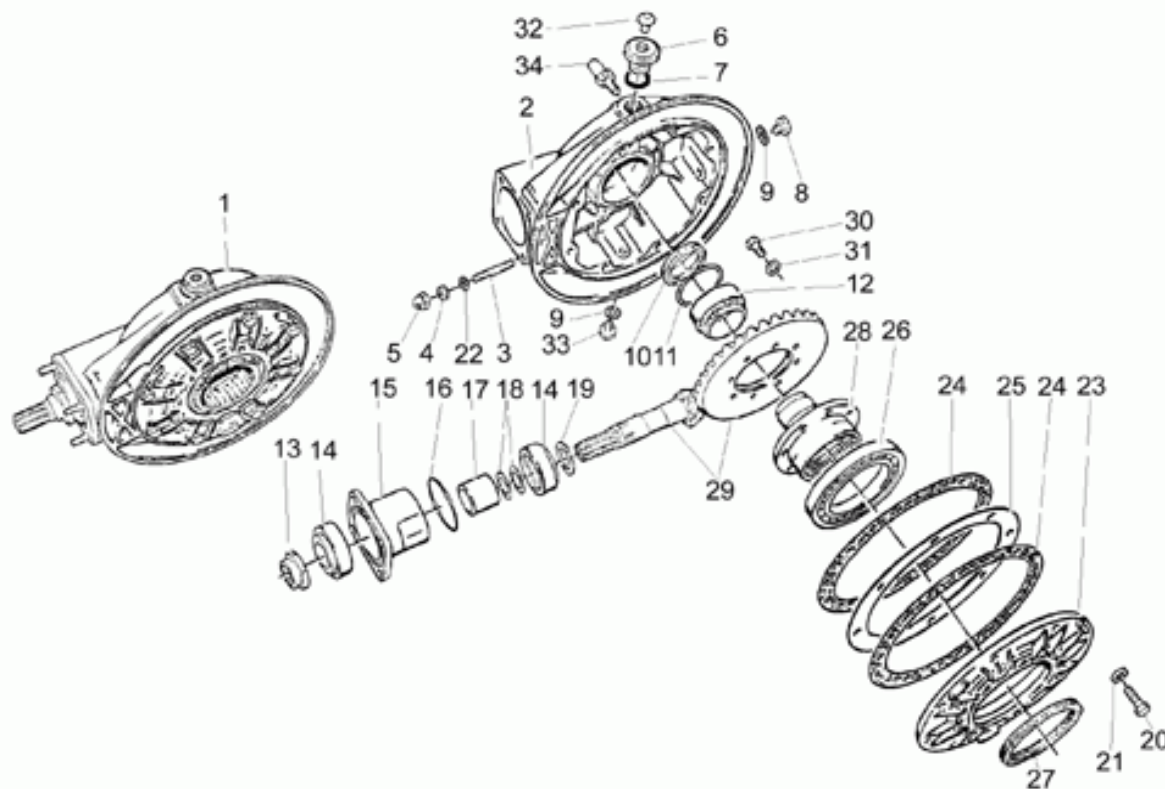

Ref.	Description	Year	I.M.	Country	Version	Code	Qty
26	Cuscinetto a sfere 70x110x13	-	-	-	-	92201070	1
27	Anello di tenuta	-	-	-	-	90407085	1
28	Perno forato	-	-	-	-	17351400	1
29	Coppia conica 8/33	-	-	-	-	30354602	1
30	Vite	-	-	-	-	12356300	8
31	Rosetta	-	-	-	-	14615901	8
32	Tappo	-	-	-	-	93180245	1
33	Tappo scarico olio	-	-	-	-	31003766	1
34	Perno	-	-	-	-	03555200	1