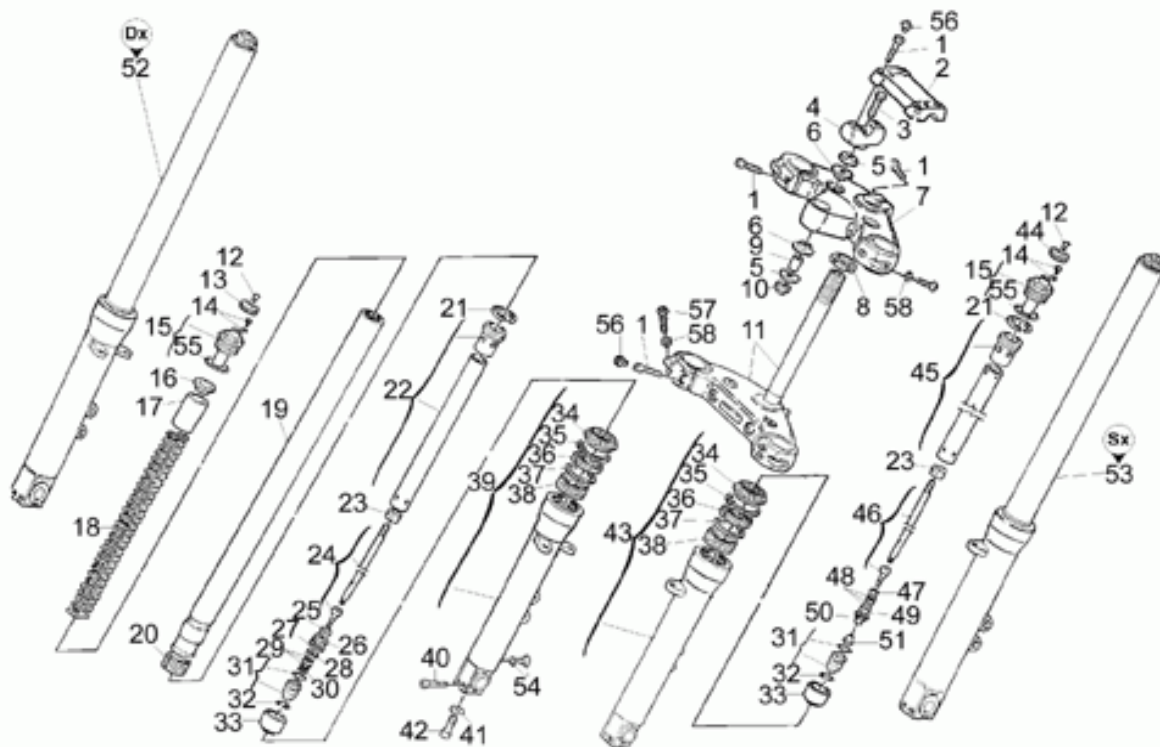

Ref.	Description	Year	I.M.	Country	Version	Code	Qty
44	Ghiera regolaz.sx	-	-	-	-	03530531	1
45	Stelo sx	-	-	-	-	03530532	1
46	Asta pompante sx	-	-	-	-	03530533	1
47	Scodellino	-	-	-	-	03530534	1
48	Lamella di taratura 12 mm	-	-	-	-	03530535	1
	Lamella di taratura 15 mm	-	-	-	-	03530536	1
	Lamella di taratura 17 mm	-	-	-	-	03530537	1
49	Spillo sx	-	-	-	-	03530538	1
50	Pistone sx	-	-	-	-	03530539	1
51	Dado	-	-	-	-	03530540	1
52	Stelo dx cpl.	-	-	-	-	03490600	1
53	Stelo sx cpl.	-	-	-	-	03490700	1
54	Vite con Or	-	-	-	-	30530521	2
55	Anello OR	-	-	-	-	03530541	2
56	Tappo cromato	-	-	-	-	23943410	8
57	Vite	-	-	-	-	98230618	4
58	Rosetta 6,15x11x0,8	-	-	-	-	95004206	4