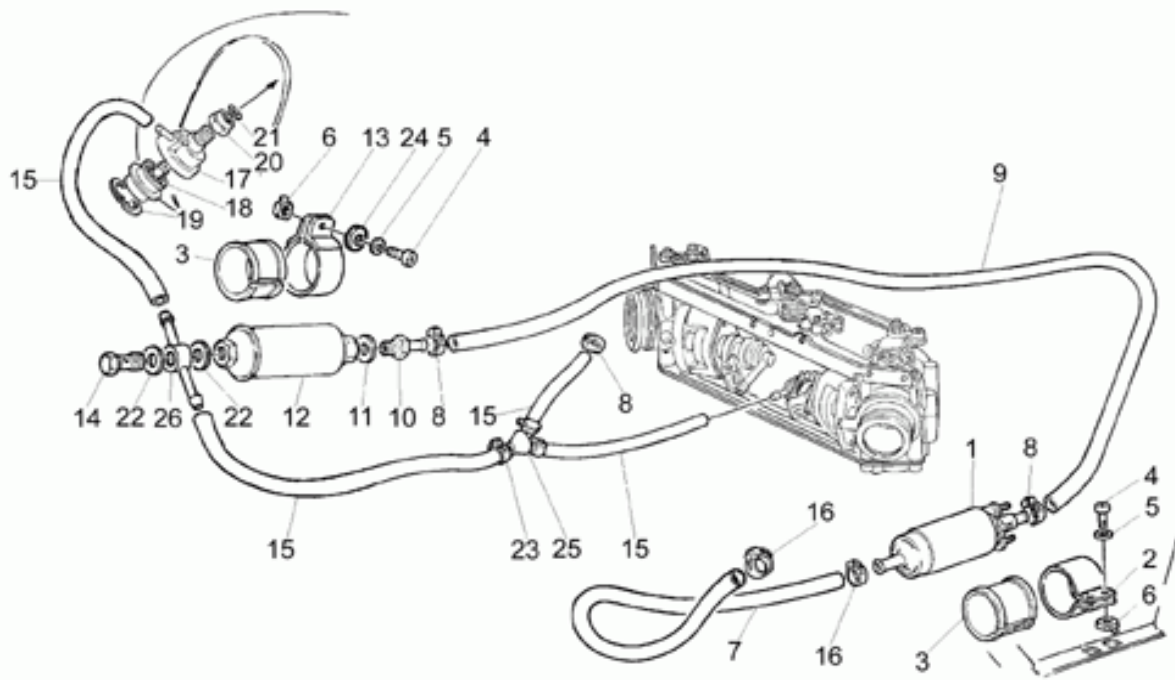

Ref.	Description	Year	I.M.	Country	Version	Code	Qty
1	Pompa benz.	-	-	-	-	29107261	1
2	Fascetta	-	-	-	-	29107360	1
3	Protezione in gomma	-	-	-	-	29105860	2
4	Vite	-	-	-	-	92622318	3
5	Rosetta speciale	-	-	-	-	61013800	3
6	Dado in gabbia	-	-	-	-	92660601	3
7	Tubo pompa-serbatoio	-	-	-	-	03106500	1
8	Fascetta	-	-	-	-	93305017	10
9	Tubo pompa-filtro	-	-	-	-	30106170	1
10	Raccordo	-	-	-	-	30106800	1
11	Guarnizione in alluminio	-	-	-	-	18161150	1
12	Filtro benzina	-	-	-	-	29106061	1
13	Fascetta	-	-	-	-	29113860	1
14	Vite speciale	-	-	-	-	29109161	1
15	Tubo SAEJ30R98X14	-	-	-	-	00823952080	1
16	Fascetta	-	-	-	-	12157900	2
17	Supporto regolatore	-	-	-	-	01112900	1
18	Regolatore pressione benz.	-	-	-	-	01112800	1
19	Anello Seeger	-	-	-	-	90272037	1
20	Ghiera	-	-	-	-	30105200	1
21	Guarnizione	-	-	-	-	90714103	1
22	Guarnizione	-	-	-	-	12006400	2
23	Fascetta	-	-	-	-	28157950	3
24	Rosetta 6,5x20x2	-	-	-	-	95100141	1
25	Raccordo a tre vie	-	-	-	-	29106860	1
26	Raccordo a due vie	-	-	-	-	03107630	1