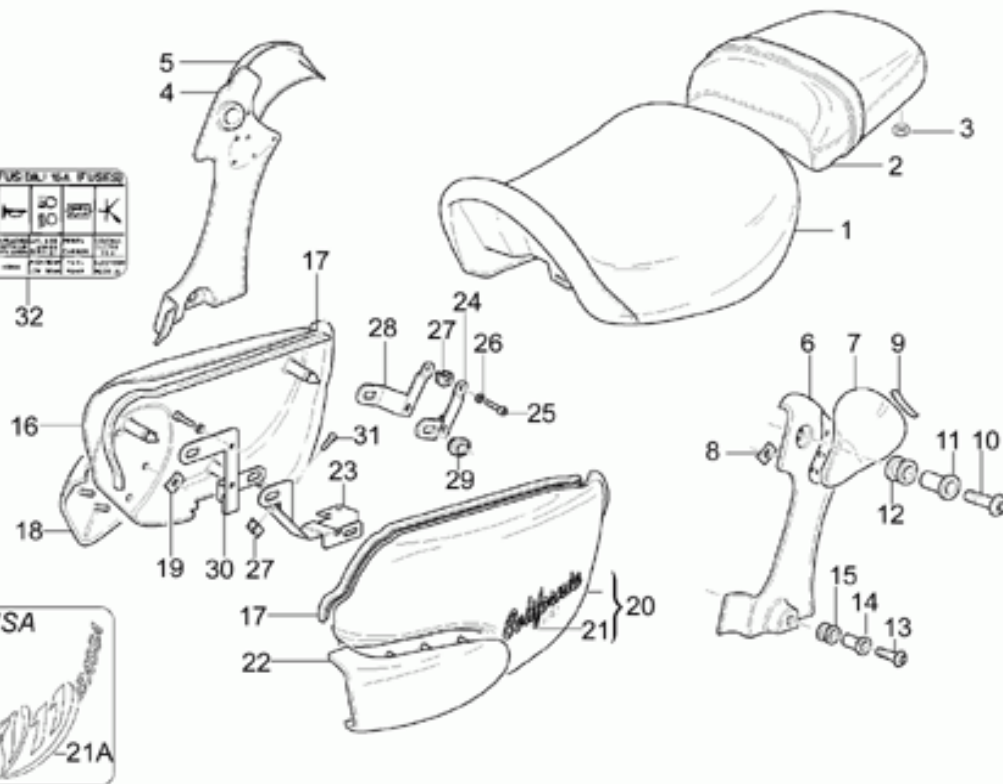

Ref.	Description	Year	I.M.	Country	Version	Code	Qty
20	Fiancatina sx marrone	X	-	USA	brown	03476338	1
	Fiancatina sx marrone	X	-	-	brown	03476333	1
	Fiancatina sx nera	X-Y	-	-	black	03476331	1
	Fiancatina sx nera	X-Y	-	USA	black	03476336	1
	Fiancatina sx bianca	X-Y	-	USA	white	03476337	1
	Fiancatina sx bianca	X-Y	-	-	white	03476332	1
	Fiancatina sx giallo	Y	-	USA	T6 yell	89000361	1
	Fiancatina sx giallo	Y	-	-	T6 yell	89000339	1
21	Decalco "Cal.Special"	-	-	-	-	03922030	2
	Decalco "V11 Bassa"	-	-	USA	-	03922031	2
22	Protezione sx	-	-	-	-	03476630	1
23	Piastra ant.sx	-	-	-	-	03478230	1
24	Piastra post.sx	-	-	-	-	03478331	1
25	Vite	-	-	-	-	98230620	2
26	Rosetta	-	-	-	-	95007206	2
27	Dado in gabbia	-	-	-	-	92660601	2
28	Piastra post.dx	-	-	-	-	03478330	1
29	Gommino	-	-	-	-	02573900	6
30	Piastra ant.dx	-	-	-	-	03478130	1
31	Vite	-	-	-	-	98230610	1
32	Decalco schema fusibili	-	-	-	-	03945400	1