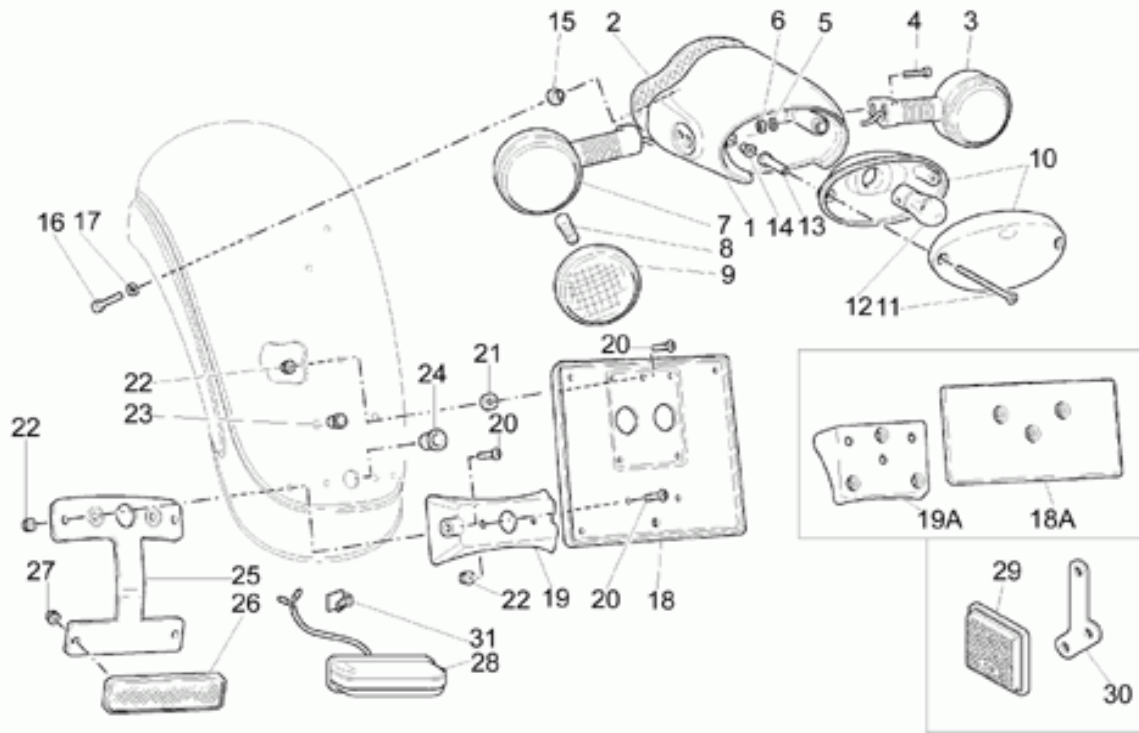

Ref.	Description	Year	I.M.	Country	Version	Code	Qty
1	Corpo fanale post.grezzo	-	-	-	gr	03475830	1
	Supporto fanale post.blu	X	-	-	blue	03475834	1
	Supporto fanale post.marrone	X	-	-	brown	03475833	1
	Supporto fanale post.nero	X-Y	-	-	black	03475831	1
	Supporto fanale post.bianco	X-Y	-	-	white	03475832	1
	Supporto fanale post.giallo	Y	-	-	T6 yell	89000344	1
2	Gomma	-	-	-	-	03475930	1
3	Indicatore dire.ant.dx	-	-	-	-	30751660	1
4	Vite	-	-	-	-	98612320	2
5	Rosetta	-	-	-	-	95001206	2
6	Dado	-	-	-	-	92660600	2
7	Indicatore dire.ant.sx	-	-	-	-	30751661	1
8	Lampada 12V-10W	-	-	-	-	93450127	2
9	Vetro indicatore dire.	-	-	-	-	31753765	2
10	Fanale post.	-	-	-	-	03740930	1
	Fanale post.	-	-	USA	-	03740935	1
11	Vite	-	-	-	-	98620150	2
12	Lampada 12V/5-21W	-	-	-	-	93450224	2
13	Bussola	-	-	-	-	03741230	2
14	Bussola antivibrante	-	-	-	-	93231604	2
15	Boccola	-	-	-	-	03742030	3
16	Vite	-	-	-	-	98230520	3
17	Rosetta	-	-	-	-	95004205	3
18	Piastra supporto targa	-	-	-	-	03474631	1
	Portatarga	-	-	USA	-	03474635	1
19	Piastra supporto targa	-	-	USA	-	03474735	1
	Supporto portatarga	-	-	-	-	03474530	1
20	Vite	-	-	-	-	98230515	5
21	Gommino	-	-	-	-	93110060	1
22	Dado	-	-	-	-	92650005	5
23	Tappo	-	-	-	-	03438830	2
24	Tappo	-	-	-	-	03438831	1
25	Supporto	-	-	-	-	03475330	1
26	Catadiottro	-	-	-	-	31745865	1
27	Dado	-	-	-	-	92650004	2
28	Fanale targa	-	-	USA	-	03745630	1
29	Catadiottro rosso	-	-	SGP-USA	-	14781570	1
30	Supporto catadiottro	-	-	SGP-USA	-	14781870	2
31	Gommino	-	-	USA	-	03731730	2