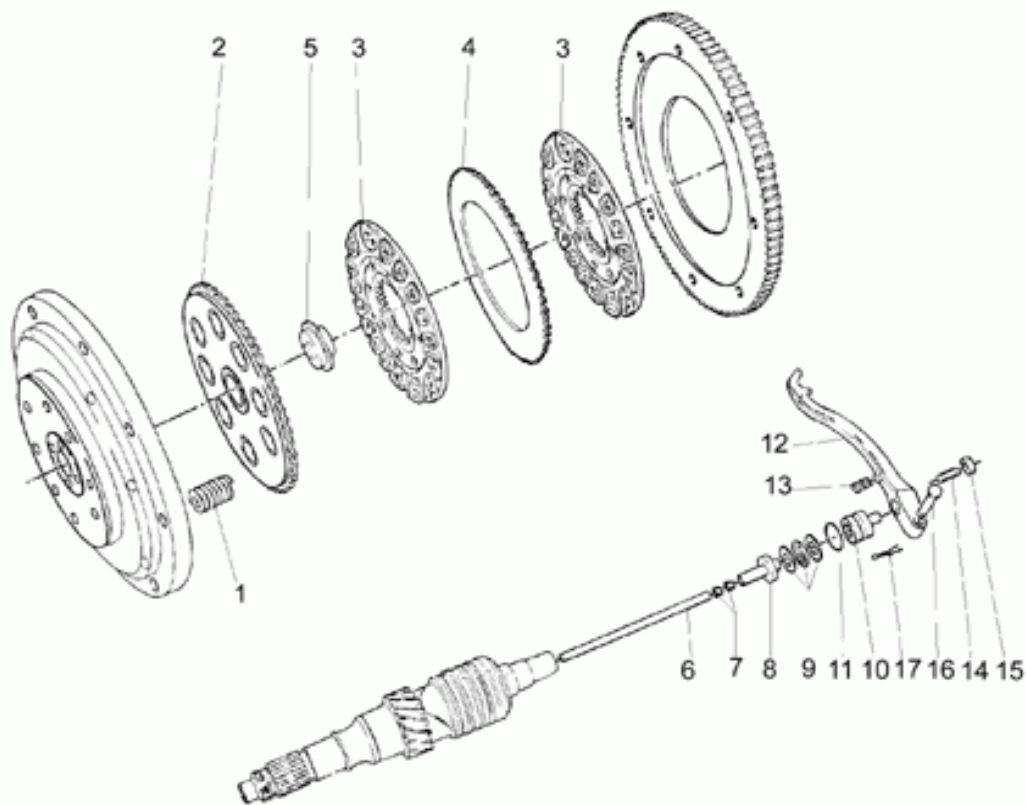

Ref.	Description	Year	I.M.	Country	Version	Code	Qty
1	Molla frizione	-	-	-	-	13084100	8
2	Piattello	-	-	-	-	12082901	1
3	Disco frizione cpl.	-	-	-	-	29084450	2
4	Disco frizione int.	-	-	-	-	12082300	1
5	Scodellino	-	-	-	-	12082800	1
6	Asta	-	-	-	-	14085700	1
7	Bussola	-	-	-	-	14085900	2
8	Corpo intermedio	-	-	-	-	14086000	1
9	Cuscinetto reggispinta	-	-	-	-	12087001	1
10	Corpo esterno	-	-	-	-	14086100	1
11	O-ring	-	-	-	-	90706170	1
12	Leva disinnesto frizione	-	-	-	-	14090202	1
13	Molla ritorno leva	-	-	-	-	94321105	1
14	Vite registro	-	-	-	-	14090400	1
15	Dado M8X1	-	-	-	-	92602508	1
16	Spina	-	-	-	-	95780271	1
17	Copiglia	-	-	-	-	95500222	1