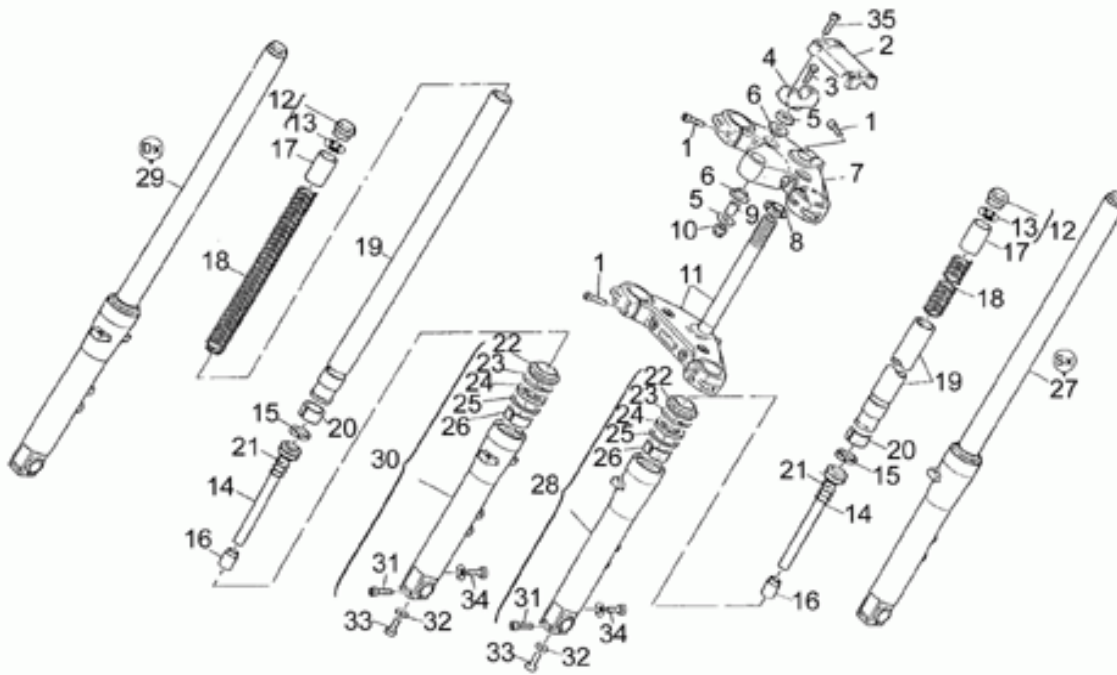

Ref.	Description	Year	I.M.	Country	Version	Code	Qty
1	Vite	-	-	-	-	98622430	5
2	Cavallotto sup.	-	-	-	-	03500200	1
3	Vite M10x60	-	-	-	-	98052560	2
4	Cavallotto inf.	-	-	-	-	03530547	2
5	Scodellino	-	-	-	-	27530505	4
6	Gommino	-	-	-	-	27530503	4
7	Piastra sup.forcella	-	-	-	-	03493100	1
8	Ghiera	-	-	-	-	03498100	1
9	Distanziale	-	-	-	-	03530503	2
10	Dado	-	-	-	-	92630110	2
11	Base con cannotto	-	-	-	-	03494000	1
12	Tappo cpl.	-	-	-	-	03530548	2
13	Anello OR	-	-	-	-	03530541	2
14	Asta	-	-	-	-	03530549	2
15	Segmento	-	-	-	-	03530550	2
16	Tampone	-	-	-	-	03530551	2
17	Tubo precarica	-	-	-	-	03530552	2
18	Molla	-	-	-	-	03526600	2
19	Stelo	-	-	-	-	03525440	2
20	Bussola inf.	-	-	-	-	03530510	2
21	Contromolla	-	-	-	-	03530553	2
22	Parapolvere	-	-	-	-	03530524	2
23	Anello di fermo	-	-	-	-	03530525	2
24	Anello di tenuta	-	-	-	-	03530526	2
25	Scodellino	-	-	-	-	03530527	2
26	Bussola sup.	-	-	-	-	03530528	2
27	Stelo sx cpl.	-	-	-	-	03490730	1
28	Fodero sx	-	-	-	-	03522601001	1
29	Stelo dx cpl.	-	-	-	-	03490630	1
30	Fodero dx	-	-	-	-	03522501001	1
31	Vite	-	-	-	-	98620340	4
32	Rosetta	-	-	-	-	03530529	2
33	Vite M10x30	-	-	-	-	03530530	2
34	Tampone di fondo	-	-	-	-	03530521	2
35	Vite TCEI M8X25	-	-	-	-	98622425	4