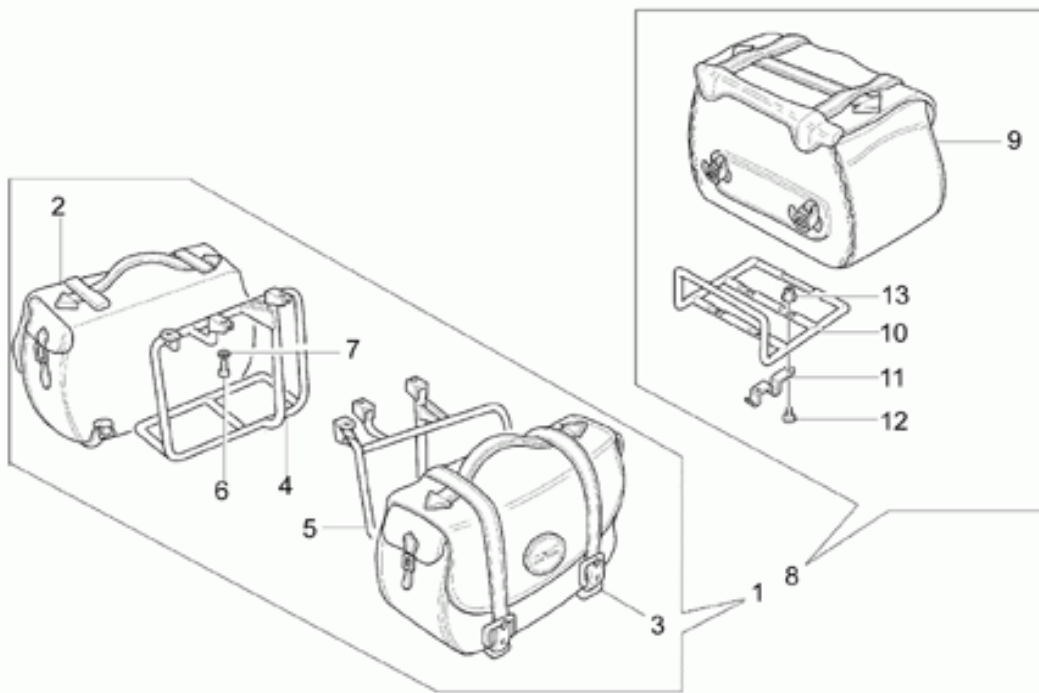

Ref.	Description	Year	I.M.	Country	Version	Code	Qty
1	Kit valigie	-	-	-	-	03480058	1
2	Valigia dx	-	-	-	-	03482536	1
3	Valigia sx	-	-	-	-	03485736	1
4	Supporto valigia dx	-	-	-	-	03485055	1
5	Supporto valigia sx	-	-	-	-	03486555	1
6	Vite M8X40	-	-	-	-	98690440	4
	Vite M8X45	-	-	-	-	98690445	2
7	Rosetta	-	-	-	-	95008208	6
8	Kit bauletto	-	-	-	-	03487530	1
9	Bauletto	-	-	-	-	03487636	1
10	Piastra supporto	-	-	-	-	31487765	1
11	Staffa	-	-	-	-	03487802	2
12	Vite M6X20	-	-	-	-	98230621	4
13	Dado flangiato M6x9	-	-	-	-	92660007	4