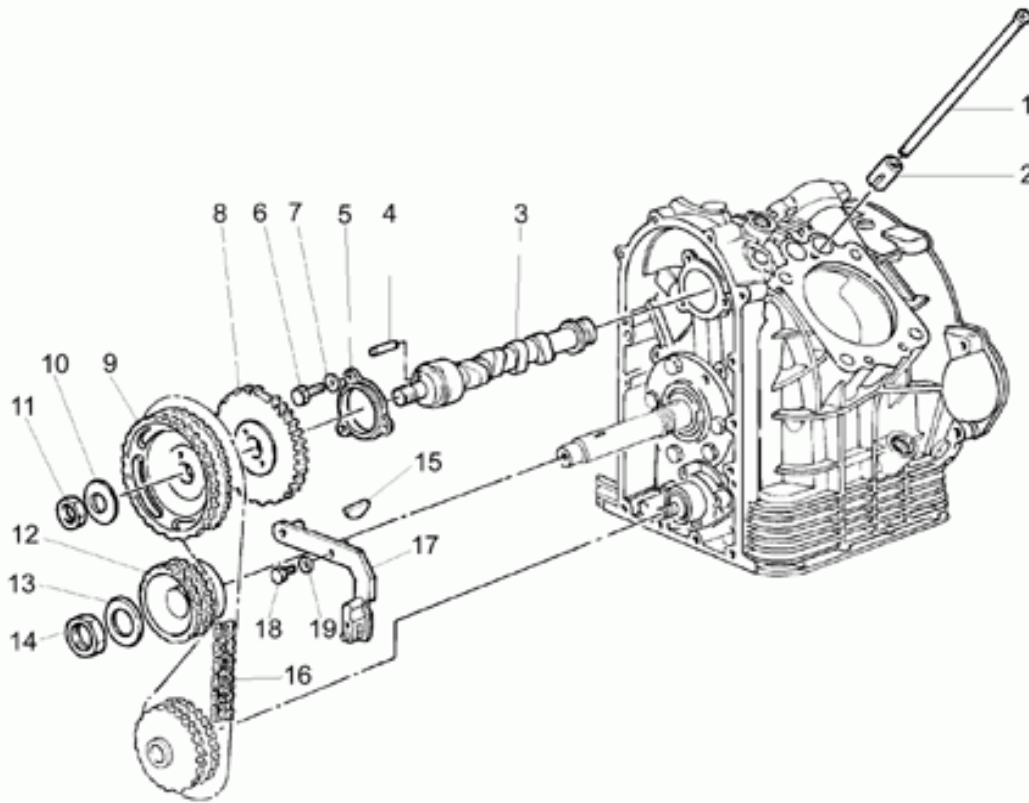

Ref.	Description	Year	I.M.	Country	Version	Code	Qty
1	Asta bilanciata	-	-	-	-	37045006	4
2	Punteria	-	-	-	-	17045860	4
3	Albero a camme	-	-	-	-	29053350	1
4	Spina	-	-	-	-	14234600	1
5	Flangia	-	-	-	-	01054000	1
6	Vite TE M6X20	-	-	-	-	98054320	3
7	Rosetta	-	-	-	-	95120065	3
8	Ruota fonica	-	-	-	-	01051700	1
9	Ingran.distribuz.	-	-	-	-	01054500	1
10	Rosetta elastica	-	-	-	-	14433400	1
11	Dado M18X1,5	-	-	-	-	92602518	1
12	Pignone	-	-	-	-	14072001	1
13	Rosetta	-	-	-	-	95100837	1
14	Dado	-	-	-	-	92602525	1
15	Chiavetta	-	-	-	-	91702355	1
16	Catena	-	-	-	-	28058060	1
17	Tendicatena	-	-	-	-	30057810	1
18	Vite TE M8X35	-	-	-	-	98052435	2
19	Rosetta elastica	-	-	-	-	61270300	2