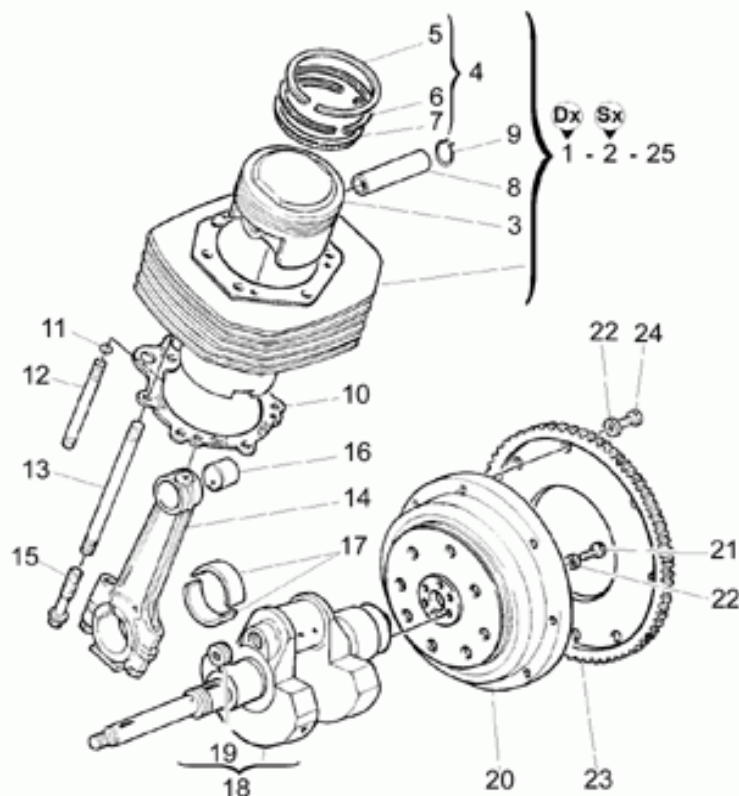

Ref.	Description	Year	I.M.	Country	Version	Code	Qty
1	Cilindro con pistone cpl.dx	-	-	-	1A	30060060	1
2	Cilindro con pistone cpl.sx	-	-	-	1A	30060160	1
3	Pistone	-	-	-	M1	30060462	2
	Pistone cpl.	-	-	-	M2	03060230	2
4	Kit fasce elastiche	-	-	-	-	30060660	2
5	Fascia elastica superiore	-	-	-	-	30060760	2
6	Fascia elastica intermedia	-	-	-	-	30060960	2
7	Fascia elastica raschiaolio	-	-	-	-	30061060	2
8	Spinotto	-	-	-	-	30061241	2
9	Anello di fermo	-	-	-	-	90351038	4
10	Guarnizione	-	-	-	-	14020865	2
11	Anello OR	-	-	-	-	90706094	4
12	Prigioniero	-	-	-	-	12021800	4
13	Prigioniero	-	-	-	-	12021700	8
14	Biella	-	-	-	M3	37061506	2
	Biella	-	-	-	M4	01061530	2
15	Vite biella	-	-	-	-	37062205	4
16	Boccola	-	-	-	-	91112128	2
17	Semiguscio bronzina 0,254mm	-	-	-	M	37062006	4
	Semiguscio bronzina 0,508mm	-	-	-	M	37062007	4
	Semiguscio bronzina 0,762mm	-	-	-	M	37062008	4
	Semiguscio bronzina	-	-	-	std	37062005	4
18	Albero motore	-	-	-	M3	30064161	1
	Albero motore cpl.	-	-	-	M4	37064106	1
19	Tappo	-	-	-	-	37065405	1
20	Volano cpl.	-	-	-	-	03067030	1
21	Vite	-	-	-	-	12067701	6
22	Rosetta	-	-	-	-	14615901	14
23	Corona	-	-	-	-	17067900	1
24	Vite TE M8X20	-	-	-	-	98054420	8
25	Cilindro con pistone	-	-	-	2A-M1	30060162	2
	Cilindro con pistone	-	-	-	M2	03060130	2