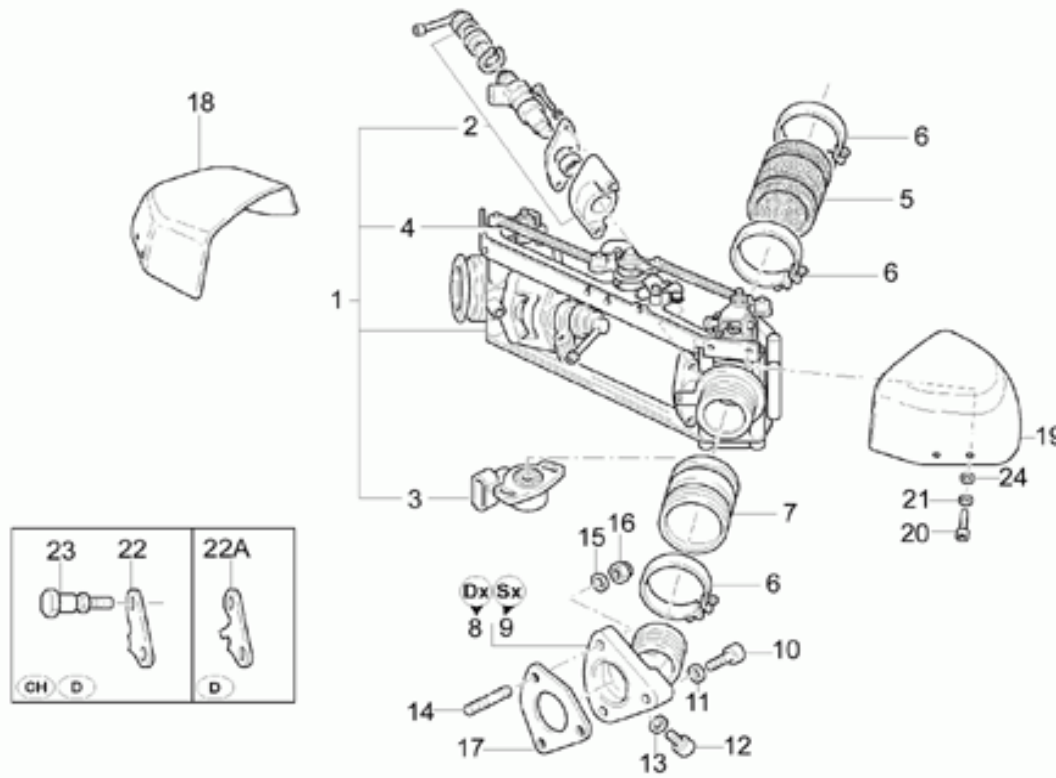

Ref.	Description	Year	I.M.	Country	Version	Code	Qty
1	Corpo farfallato	-	-	-	-	30112571	1
2	Iniettore cpl.	-	-	-	-	01530504	2
3	Potenziometro	-	-	-	-	01530500	1
4	Tirante	-	-	-	-	29530562	2
5	Manicotto	-	-	-	-	30114470	2
6	Fascetta 61/65,5	-	-	-	-	93305061	8
7	Manicotto	-	-	-	-	30114370	2
8	Pipa aspirazione dx	-	-	-	-	30115070	1
9	Pipa aspirazione sx	-	-	-	-	30115071	1
10	Vite TCEI M6X25	-	-	-	-	98622325	2
11	Rosetta zigrinata	-	-	-	-	14217901	2
12	Vite	-	-	-	-	98310610	2
13	Rosetta	-	-	-	-	95100116	2
14	Prigioniero	-	-	-	-	96506039	4
15	Rosetta speciale	-	-	-	-	61013800	4
16	Dado	-	-	-	-	92781062	4
17	Guarnizione	-	-	-	-	28115560	2
18	Coperchio dx cromato	-	-	-	-	03113360001	1
19	Coperchio sx cromato	-	-	-	-	03113460001	1
20	Vite	-	-	-	1A	98612110	4
	Vite	-	-	-	2A	97202112	4
21	Rosetta	-	-	-	1A	95004204	4
	Distanziale	-	-	-	2A	91180408	4
22	Staffa	-	-	-	25Kw	29113035	1
	Staffa	-	-	D	37Kw	30118670	1
23	Vite a strappo	-	-	CH-D	-	30468104	2
24	Gommino	-	-	-	2A	91551034	4