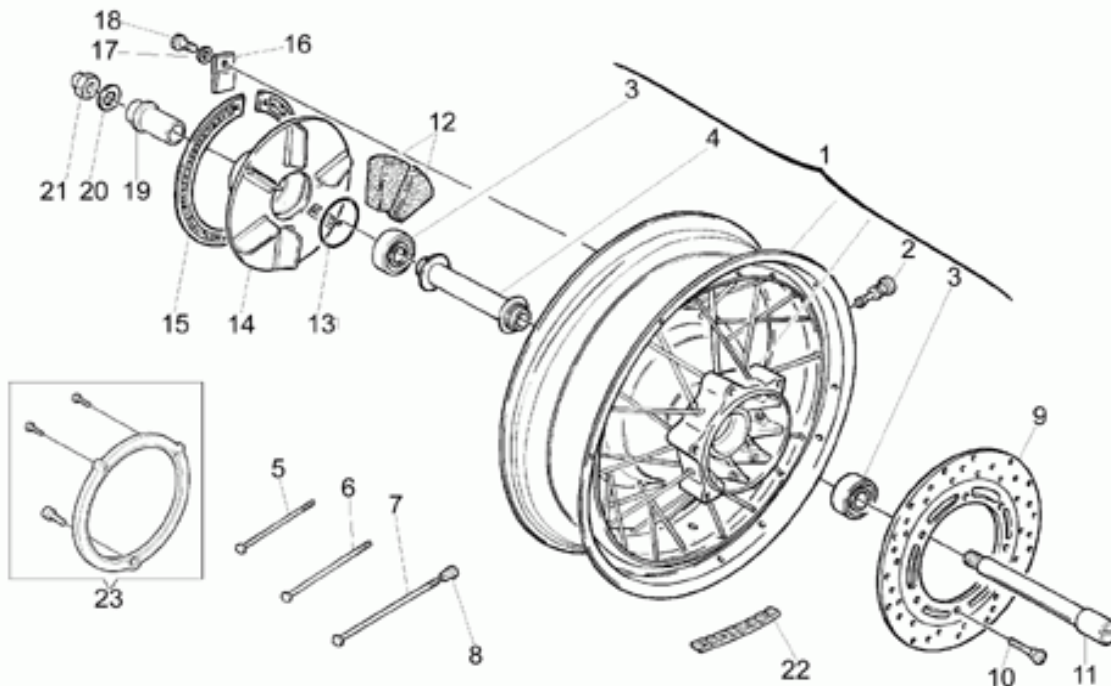

Ref.	Description	Year	I.M.	Country	Version	Code	Qty
1	Ruota posteriore	-	-	-	-	03630601	1
2	Valvola aria	-	-	-	-	03617700	1
3	Cuscinetto	-	-	-	-	92204220	2
4	Distanziale cuscinetti	-	-	-	-	14634051	1
5	Raggio 112 mm	-	-	-	-	03631100	20
6	Raggio 164 mm	-	-	-	-	03631000	10
7	Raggio 170 mm	-	-	-	-	03631400	10
8	Nipplo	-	-	-	-	03611700	40
9	Disco freno post.	-	-	-	-	01635700	1
10	Vite	-	-	-	-	30611460	6
11	Perno ruota post.	-	-	-	-	03633300	1
12	Parastrappi	-	-	-	-	01336800	12
13	Anello OR	-	-	-	-	90706490	1
14	Disco parastrappi	-	-	-	-	30335260	1
15	Anello elastico	-	-	-	-	14335303	1
16	Piastrina	-	-	-	-	17335950	1
17	Rosetta speciale	-	-	-	-	61013800	1
18	Vite	-	-	-	-	98054312	1
19	Distanziale	-	-	-	-	03634100	1
20	Rosetta	-	-	-	-	14634400	1
21	Dado	-	-	-	-	29616450	1
22	Contrappeso	-	-	-	-	14616150	1
23	Flangia	-	-	-	-	03339800	1