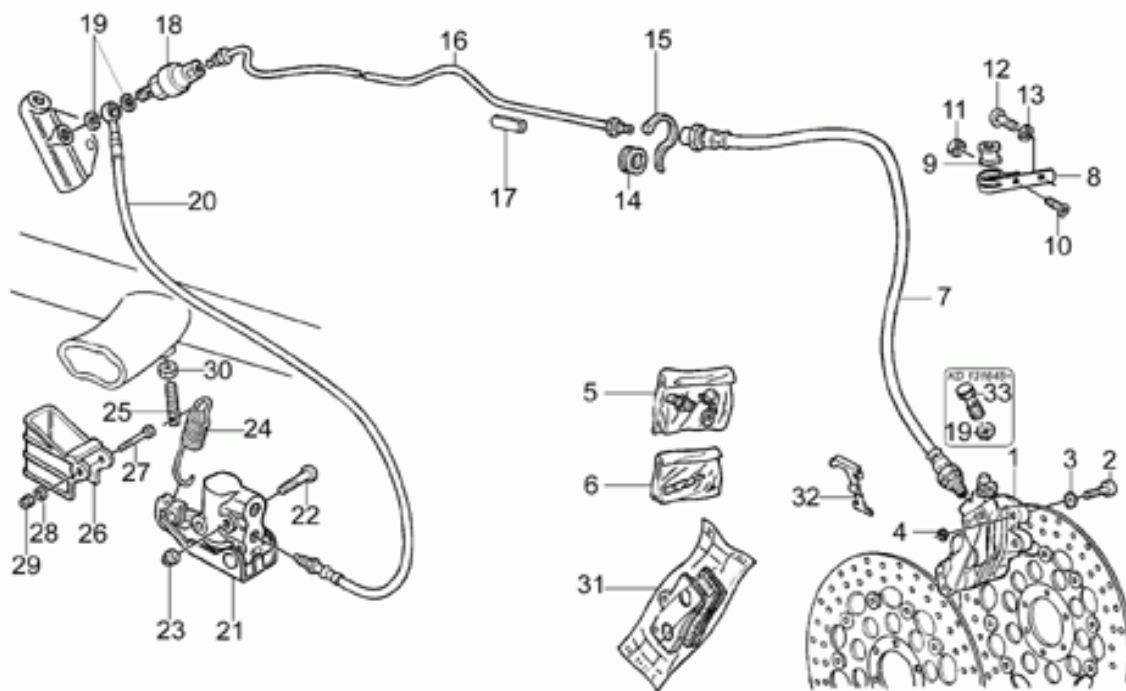

Ref.	Description	Year	I.M.	Country	Version	Code	Qty
1	Pinza freno ant.sx grigia	-	-	-	T1	03652300	1
	Pinza freno ant.sx oro	-	-	-	T2	01652230	1
2	Vite	-	-	-	T1	98622530	2
	Vite	-	-	-	T2	98623530	2
3	Rosetta	-	-	-	-	19149800	2
4	Rosetta di spallamento 0,5mm	-	-	-	-	95100332	1
	Rosetta di spallamento 0,8mm	-	-	-	-	95100333	1
5	Spurgo+cappuccio	-	-	-	T1	30659200	2
	Spurgo+cappuccio	-	-	-	T2	01659230	2
6	Kit pastiglie	-	-	-	T1	30659102	2
	Perni+Molle pinza	-	-	-	T2	01659130	2
7	Tubo freno	-	-	-	T1	03658800	1
	Tubo freno	-	-	-	T2	03658801	1
8	Fascetta	-	-	-	-	03658300	1
9	Anello	-	-	-	-	17658260	1
10	Vite	-	-	-	-	98280410	1
11	Dado M4x0,7	-	-	-	-	92630104	1
12	Vite	-	-	-	-	98230615	1
13	Rosetta speciale	-	-	-	-	61013800	1
14	Anello	-	-	-	-	91551120	1
15	Fascetta	-	-	-	-	14609650	1
16	Tubo rigido	-	-	-	-	30658760	1
17	Fascia elastica	-	-	-	-	17659650	1
18	Valvola ritardatrice 4,5 bar	-	-	-	-	03668500	1
19	Guarnizione 1mm	-	-	-	-	25656100	2
20	Tubo freno	-	-	-	-	03656200	1
21	Correttore di frenata	-	-	-	-	03668200	1
22	Vite	-	-	-	-	98230841	2
23	Dado	-	-	-	-	92630108	2
24	Molla	-	-	-	-	03668801	1
25	Vite registro	-	-	-	-	03667300	1
26	Protezione molla	-	-	-	-	03668900	1
27	Vite	-	-	-	-	98052250	1
28	Rosetta	-	-	-	-	95004205	2
29	Dado	-	-	-	-	92630205	1
30	Dado	-	-	-	-	92602408	1
31	Pastiglie-coppia	-	-	-	T1	30654602	2
	Pastiglie-coppia	-	-	-	T2	01654630	2
32	Molla	-	-	-	T2	01659131	1
33	Vite speciale	-	-	-	T2	95990028	1