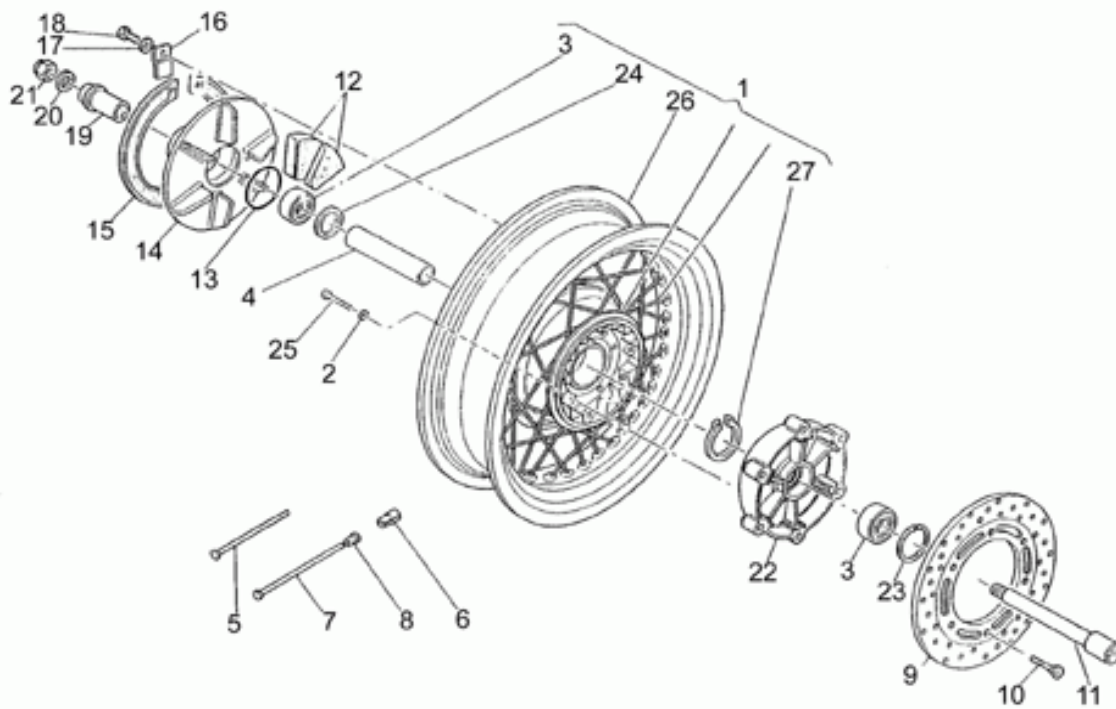

Ref.	Description	Year	I.M.	Country	Version	Code	Qty
1	Ruota posteriore	-	-	-	-	03630640	1
2	Rosetta	-	-	-	-	14615901	6
3	Cuscinetto	-	-	-	-	92204220	2
4	Distanziale cuscinetti	-	-	-	-	14634051	1
5	Raggio corto	-	-	-	-	30631160	20
6	Contrappeso 15 gr.	-	-	-	-	12616101	1
	Contrappeso 20 gr.	-	-	-	-	12616102	1
	Contrappeso 30 gr.	-	-	-	-	12616103	1
7	Raggio lungo	-	-	-	-	30631430	20
8	Nipplo	-	-	-	-	03611740	40
9	Disco freno post.oro	-	-	-	-	03635700	1
10	Vite	-	-	-	-	30611460	6
11	Perno ruota post.	-	-	-	-	03633300	1
12	Parastrappi	-	-	-	-	01336800	12
13	Anello OR	-	-	-	-	90706490	1
14	Disco parastrappi	-	-	-	-	30335260	1
15	Anello elastico	-	-	-	-	14335303	1
16	Piastrina	-	-	-	-	17335950	1
17	Rosetta speciale	-	-	-	-	61013800	1
18	Vite	-	-	-	-	98054312	1
19	Distanziale	-	-	-	-	03634100	1
20	Rosetta	-	-	-	-	14634400	1
21	Dado	-	-	-	-	29616450	1
22	Mozzo portadisco	-	-	-	-	03632440	1
23	Anello Seeger	-	-	-	-	90272047	1
24	Scodellino	-	-	-	-	17633550	1
25	Vite	-	-	-	-	98822430	6
26	Cerchio post. 3,50x17"	-	-	-	-	03630740	1
27	Anello Seeger	-	-	-	-	90271055	1