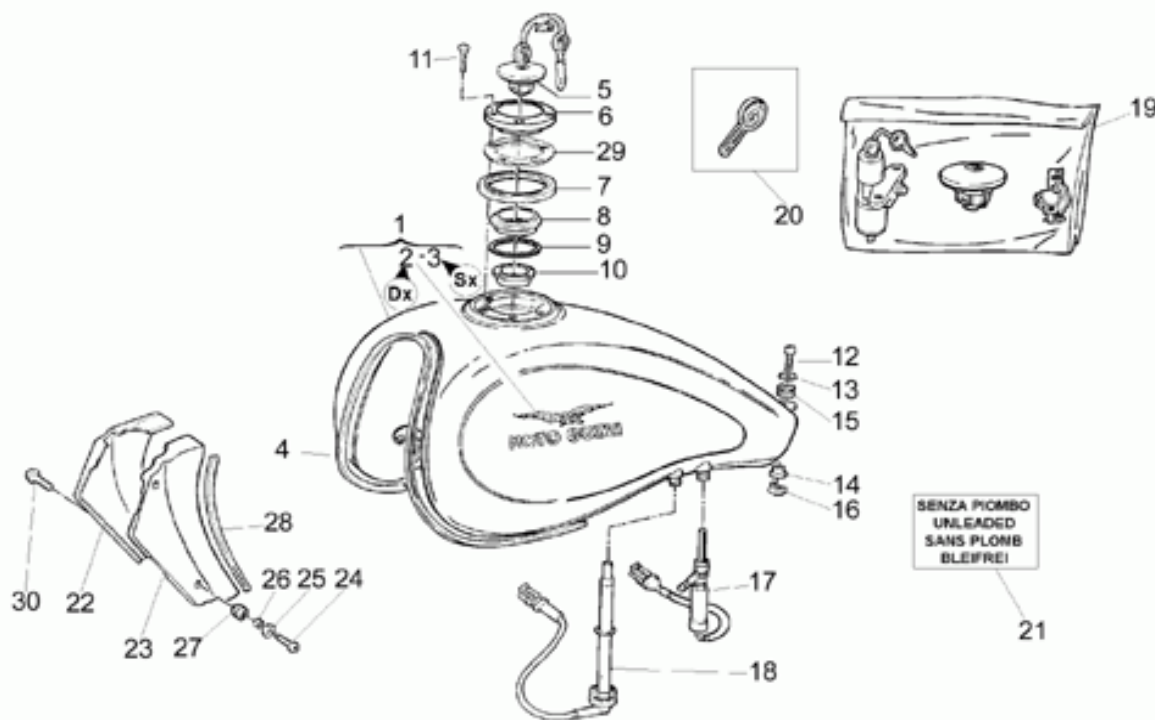

Ref.	Description	Year	I.M.	Country	Version	Code	Qty
1	Serbatoio benz.grezzo	-	-	-	gr	03100200	1
	Serbatoio benz.grezzo	-	-	USA	gr	03100220	1
	Serbatoio benz.blu	X	-	-	blue	03100234	1
	Serbatoio benz.blu	X	-	USA	blue	03100239	1
	Serbatoio benz.marrone	X	-	-	brown	03100233	1
	Serbatoio benz.marrone	X	-	USA	brown	03100238	1
	Serbatoio benz.bianco	X	-	USA	T5	03100237	1
	Serbatoio benz.nero	X	-	-	T5 black	03100231	1
	Serbatoio benz.nero	X	-	USA	T5 black	03100236	1
	Serbatoio benz.bianco	X	-	-	T5 white	03100232	1
	Serbatoio benz.nero	Y	-	USA	T6 black	89000353	1
	Serbatoio benz.nero	Y	-	-	T6 black	89000351	1
	Serbatoio benz.bianco	Y	-	-	T6 white	89000352	1
	Serbatoio benz.bianco	Y	-	USA	T6 white	89000354	1
	Serbatoio benz.giallo	Y	-	USA	T6 yell	89000355	1
	Serbatoio benz.giallo	Y	-	-	T6 yell	89000337	1
2	Decalco dx "Moto Guzzi"	-	-	-	-	01917800	1
3	Decalco sx "Moto Guzzi"	-	-	-	-	01917900	1
4	Guarnizione	-	-	-	-	03106400	1
5	Tappo serbatoio	-	-	-	-	03103900	1
	Tappo serbatoio	-	-	USA	-	03103920	1
6	Flangia	-	-	-	-	03101900	1
7	Guarnizione flangia	-	-	-	-	03102400	1
8	Ghiera tappo	-	-	-	-	03102200	1
9	Guarnizione	-	-	-	-	03101600	1
10	Riduzione 22 mm	-	-	A-CH	-	03101701	1
	Riduzione 38 mm	-	-	-	-	03101720	1
11	Vite	-	-	-	-	03103200	5
12	Vite	-	-	-	-	98230830	1
13	Rosetta	-	-	-	-	95100239	1
14	Distanziale	-	-	-	-	31103565	1
15	Gommino	-	-	-	-	91551131	1
16	Dado in gabbia	-	-	-	-	92660801	1
17	Elettrovalvola carburante	-	-	-	-	03105300	1
18	Sonda livello benz.	-	-	-	-	03103000	1
19	Kit serrature	-	-	-	-	03736820	1
	Kit serrature	-	-	-	-	03736801	1
20	Chiave liscia grezzo	-	-	-	-	30735500	1
21	Decalcomania	-	-	A-AUS-CH-UK	-	29995735	1
22	Paratia dx cromo	-	-	-	-	03472400	1
23	Paratia sx cromo	-	-	-	-	03472900	1
24	Vite M6X20	-	-	-	-	98230621	3
25	Rosetta sagomata	-	-	-	-	03462800	4