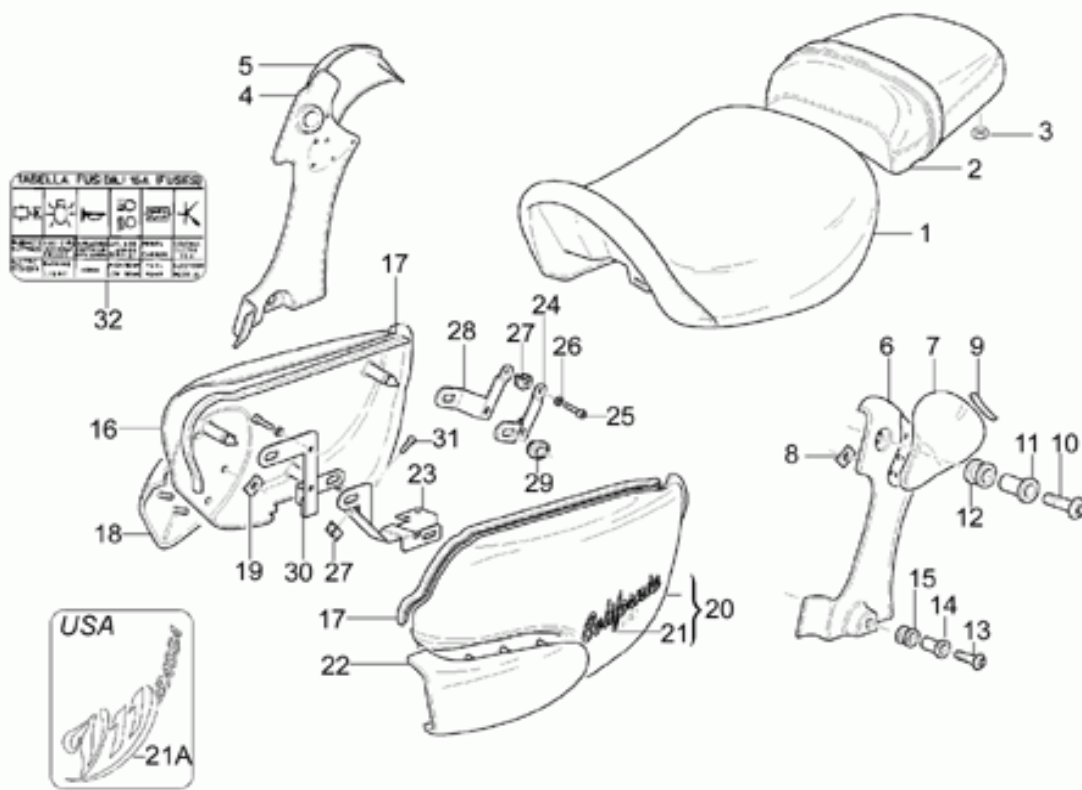

Ref.	Description	Year	I.M.	Country	Version	Code	Qty
1	Sella	-	-	-	-	03460530	1
2	Sella passeggero	-	-	-	-	03464030	1
3	Dado	-	-	-	-	92602206	4
4	Paratia dx grezzo	-	-	-	gr	03467330	1
	Paratia dx blu	X	-	-	blue	03467334	1
	Paratia dx marrone	X	-	-	brown	03467333	1
	Paratia dx nera	X-Y	-	-	black	03467331	1
	Paratia dx bianco	X-Y	-	-	white	03467332	1
	Paratia dx giallo	Y	-	-	T6 yell	89000342	1
5	Protezione ammortiz.dx cromato	-	-	-	-	03558130	1
6	Paratia dx grezzo	-	-	-	gr	03466930	1
	Paratia sx blu	X	-	-	blue	03466934	1
	Paratia sx marrone	X	-	-	brown	03466933	1
	Paratia sx nera	X-Y	-	-	black	03466931	1
	Paratia sx bianco	X-Y	-	-	white	03466932	1
	Paratia sx giallo	Y	-	-	T6 yell	89000343	1
7	Protezione ammortiz.sx cromato	-	-	-	-	03558230	1
8	Fermaglio	-	-	-	T5	03922230	16
	Clip	-	-	-	T6	03922231	4
9	Guarnizione	-	-	-	-	00155930053	1
10	Vite sup.	-	-	-	-	98220830	2
11	Distanziale sup.	-	-	-	-	03459330	2
12	Grano	-	-	-	-	91551165	2
13	Vite inf.	-	-	-	-	98220625	2
14	Distanziale inf.	-	-	-	-	03459331	2
15	Gommino	-	-	-	-	91551010	2
16	Fiancatina dx grezzo	-	-	-	gr	03476230	1
	Fiancatina dx blu	X	-	USA	blue	03476239	1
	Fiancatina dx blu/argento	X	-	-	blue	03476234	1
	Fiancatina dx marrone	X	-	-	brown	03476233	1
	Fiancatina dx marrone	X	-	USA	brown	03476238	1
	Fiancatina dx nera	X-Y	-	-	black	03476231	1
	Fiancatina dx nera	X-Y	-	USA	black	03476236	1
	Fiancatina dx bianca	X-Y	-	-	white	03476232	1
	Fiancatina dx bianca	X-Y	-	USA	white	03476237	1
	Fiancatina dx giallo	Y	-	-	T6 yell	89000338	1
	Fiancatina dx giallo	Y	-	USA	T6 yell	89000360	1
17	Guarnizione	-	-	-	-	00823931070	1
18	Protezione dx	-	-	-	-	03476530	1
19	Fermaglio	-	-	-	-	03922230	16
20	Fiancatina sx grezzo	-	-	-	gr	03476330	1
	Fiancatina sx blu	X	-	USA	blue	03476339	1
	Fiancatina sx blu/argento	X	-	-	blue	03476334	1