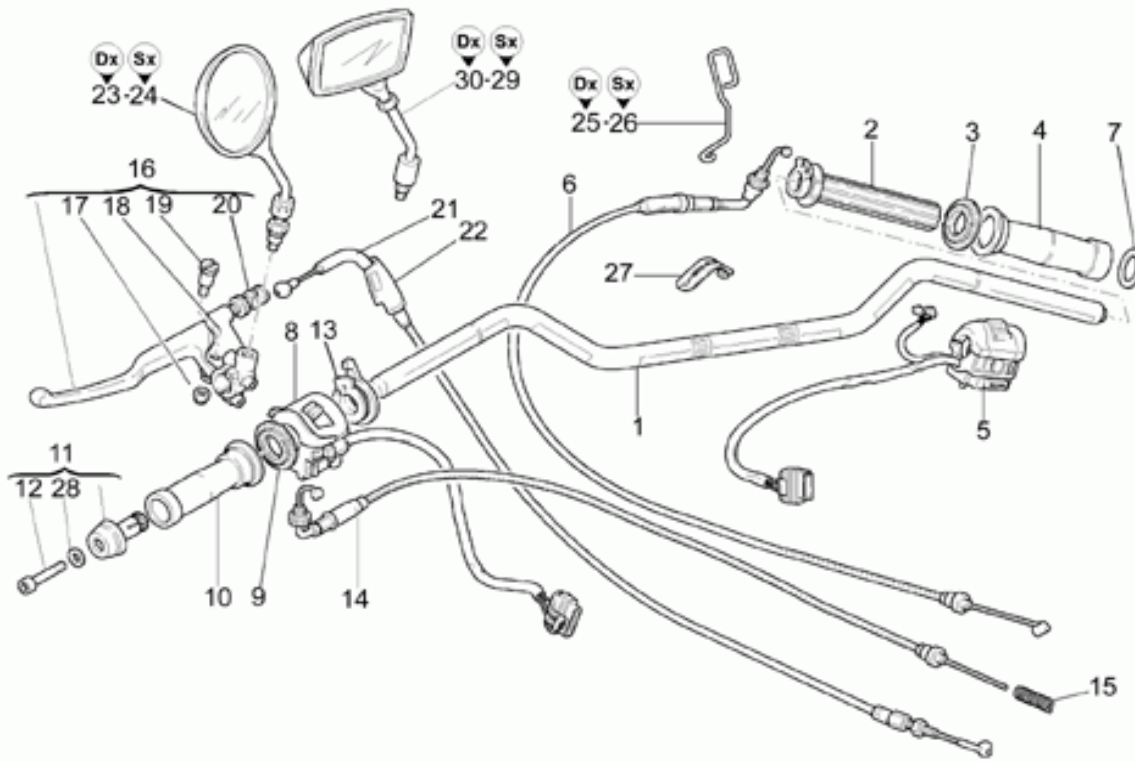

Ref.	Description	Year	I.M.	Country	Version	Code	Qty
1	Manubrio	-	-	-	-	03600330	1
2	Comando gas	-	-	CH	-	30603804	1
	Tubo gas s.za manopola	-	-	-	-	30603800	1
3	Anello	-	-	-	-	27603620	1
4	Manopola dx	-	-	-	-	27603520	1
5	Devioluci dx	-	-	-	-	30738860	1
	Devioluci dx	-	-	J-NZ-SGP-USA	-	30738873	1
6	Cavo gas	-	-	-	-	03117530	1
7	Rosetta in nylon	-	-	-	-	29606970	1
8	Devioluci sx	-	-	-	-	30738060	1
9	Anello	-	-	-	-	27603120	1
10	Manopola sx	-	-	-	-	27603020	1
11	Peso antivibrante manubrio	-	-	-	-	30602761	2
12	Vite	-	-	-	-	98660435	2
13	Comando starter	-	-	-	-	30135200	1
14	Cavo starter	-	-	-	-	03132830	1
15	Molla	-	-	-	-	94321070	1
16	Leva frizione cpl.	-	-	-	-	30605560	1
17	Dado	-	-	-	-	92602206	1
18	Supporto leva frizione	-	-	-	-	30601800	1
19	Perno leva	-	-	-	-	30530528	1
20	Registro	-	-	-	-	30602500	1
21	Cavo frizione	-	-	-	-	03093030	1
22	Soffietto	-	-	-	-	30093860	1
23	Specchio retrovisore dx	-	-	-	-	03769430	1
24	Specchio retrovisore sx	-	-	-	-	03769830	1
25	Occhiello dx	-	-	-	-	03669000	1
26	Occhiello sx	-	-	-	-	03669001	1
27	Fascetta	-	-	-	-	03609600	2
28	Rosetta	-	-	-	-	14615901	2
29	Specchio retrovisore sx	-	-	AUS	-	14769470	1
30	Specchio retrovisore dx	-	-	AUS	-	14769870	1