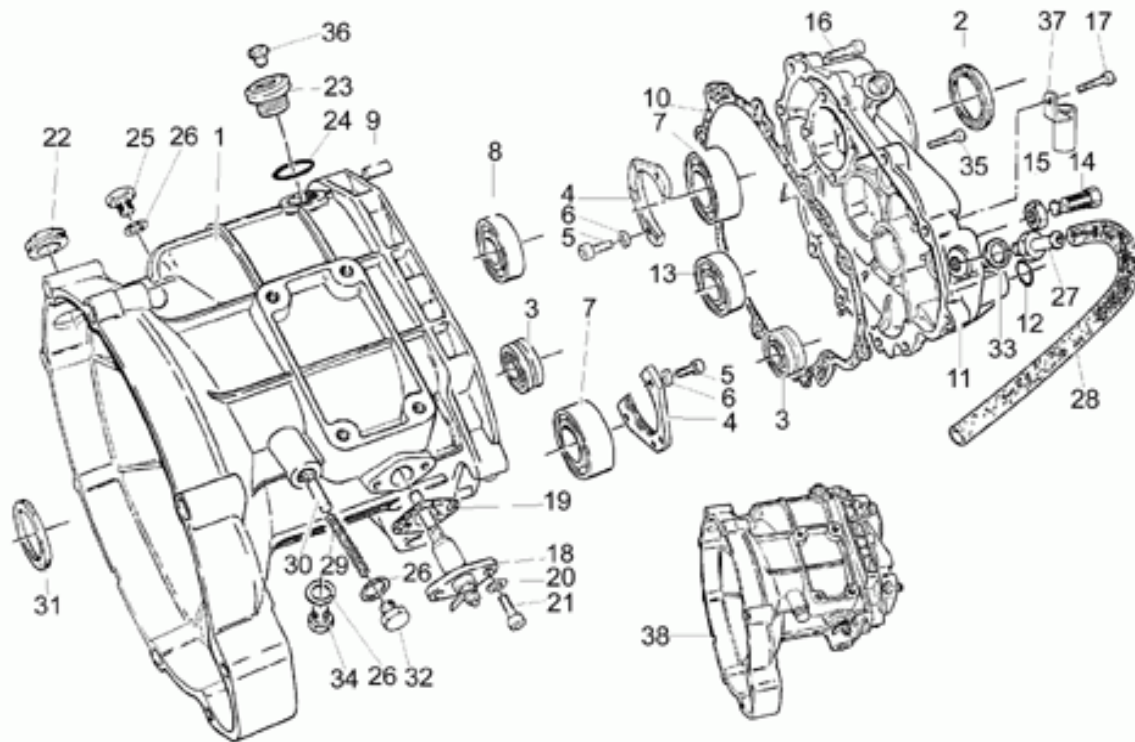

Ref.	Description	Year	I.M.	Country	Version	Code	Qty
1	Scatola cambio	-	-	-	-	30200260	1
2	Anello di tenuta	-	-	-	-	90403547	1
3	Cuscinetto a rulli	-	-	-	-	92256218	2
4	Piastra	-	-	-	-	14213803	2
5	Vite TCEI M6X16	-	-	-	-	98622316	6
6	Rosetta zigrinata	-	-	-	-	14217901	6
7	Cuscinetto AF/AS	-	-	-	-	92218424	2
8	Cuscinetto AS	-	-	-	-	92234717	1
9	Spina	-	-	-	-	95512081	2
10	Guarnizione	-	-	-	-	14201110	1
11	Coperchio scatola	-	-	-	-	30200860	1
12	O-ring	-	-	-	-	90706140	1
13	Cuscinetto AP	-	-	-	-	92201417	1
14	Vite	-	-	-	-	14237800	1
15	Dado basso M12x1,25	-	-	-	-	92602512	1
16	Vite TCEI M6X25	-	-	-	-	98622325	9
17	Vite M6X35	-	-	-	-	98620335	1
18	interruttore spia folle	-	-	-	-	12207200	1
19	Guarnizione	-	-	-	-	12207700	1
20	Rosetta zigrinata	-	-	-	-	14217901	2
21	Vite	-	-	-	-	98230615	2
22	Tappo	-	-	-	-	93180220	1
23	Tappo olio	-	-	-	-	12022600	1
24	Anello OR 20,24x2,62	-	-	-	-	90706203	1
25	Tappo livello olio	-	-	-	-	95980214	1
26	Guarnizione in alluminio	-	-	-	-	10528900	3
27	Valvola sfiato olio	-	-	-	-	14204955	1
28	Tube in gomma 12,5X7,8 5/16"	-	-	-	-	00823956080	1
29	Molla	-	-	-	-	94321067	1
30	Nottolino	-	-	-	-	55234700	1
31	Anello di tenuta	-	-	-	-	90403548	1
32	Tappo	-	-	-	-	95980610	1
33	Guarnizione	-	-	-	-	12154200	2
34	Tappo scarico olio	-	-	-	-	31003766	1
35	Vite	-	-	-	-	98822325	1
36	Tappo	-	-	-	-	93180245	1
37	Supporto	-	-	-	-	30424660	1
38	Cambio cpl.	-	-	-	-	03991500	1