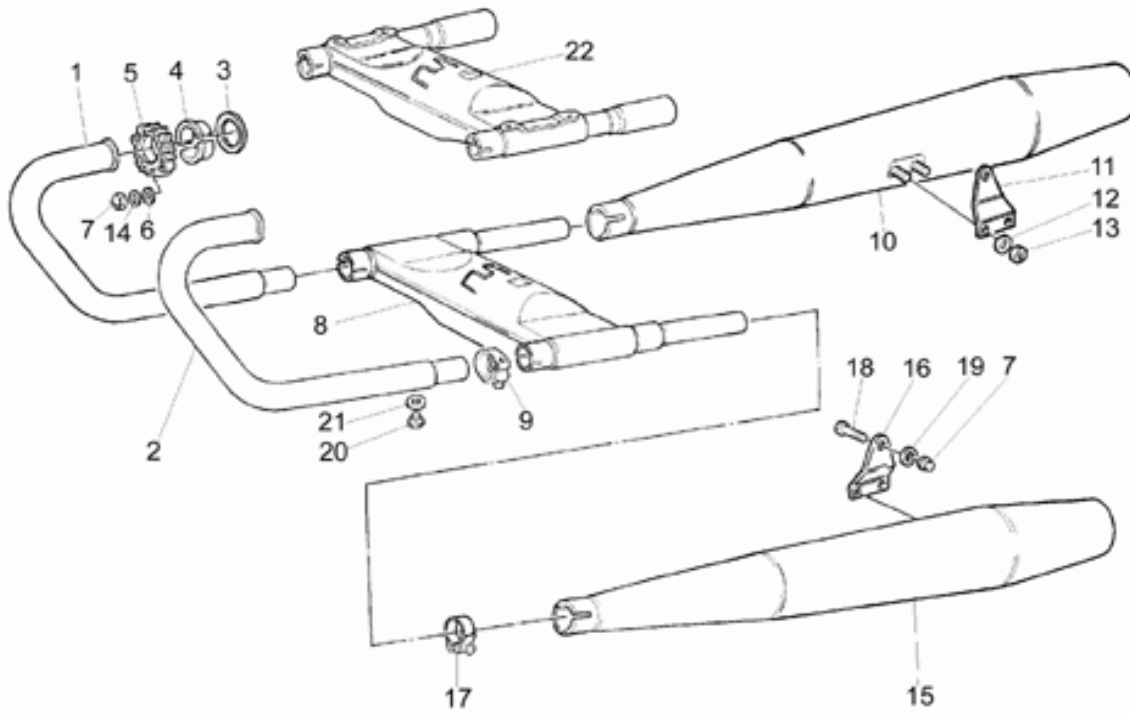

Ref.	Description	Year	I.M.	Country	Version	Code	Qty
1	Tubo scarico dx	-	-	CH	-	29120950	1
	Tubo scarico dx cromato	-	-	-	D	03120900	1
2	Tubo scarico sx	-	-	CH	-	29120951	1
	Tubo scarico sx cromato	-	-	-	D	03120901	1
3	Guarnizione	-	-	-	-	90718370	2
4	Distanziale	-	-	CH	-	14121200	2
	Distanziale	-	-	-	-	37121205	2
5	Flangia	-	-	CH	-	17121061	2
	Flangia	X	-	-	T5	03121000	2
	Flangia	Y	-	-	T6	01121030	2
6	Rosetta	-	-	-	-	14615901	4
7	Dado cieco	-	-	-	-	92781085	6
8	Camera espansione	-	-	-	-	03123900	1
9	Fascetta	-	-	-	-	30123430	2
10	Silenziatore dx	-	-	CH	-	17123062	1
	Silenziatore dx cromato	-	-	-	-	03123000	1
11	Piastra dx	-	-	-	-	03128600	1
12	Rosetta	-	-	-	-	95004208	4
13	Dado	-	-	-	-	92630508	4
14	Rosetta	-	-	-	-	95007208	4
15	Silenziatore sx	-	-	CH	-	17122962	1
	Silenziatore sx cromato	-	-	-	-	03122900	1
16	Piastra sx	-	-	-	-	03128700	1
17	Fascetta	-	-	-	-	03123400	2
18	Vite TE M8X35	-	-	-	-	98052435	2
19	Rosetta elastica	-	-	-	-	61270300	2
20	Tappo	-	-	-	-	98110007	2
21	Guarnizione	-	-	-	-	30109330	2
22	Camera espansione	-	-	CH	cat	29123951	1