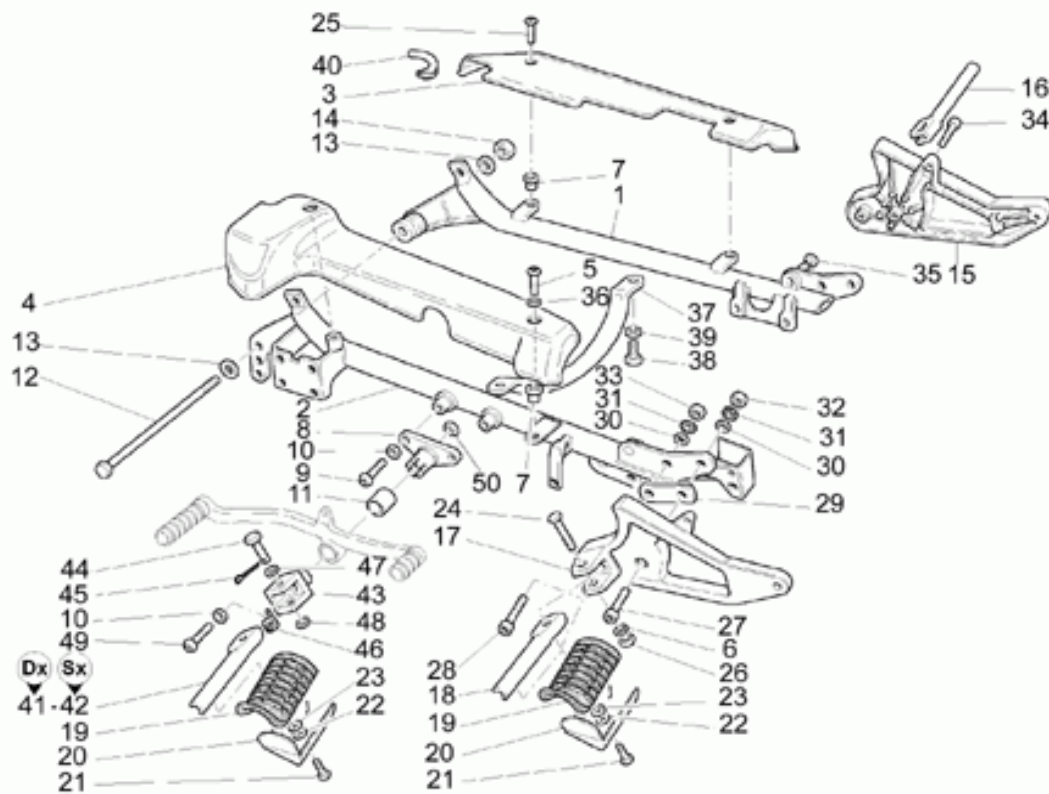

Ref.	Description	Year	I.M.	Country	Version	Code	Qty
1	Culla dx	-	-	-	-	03420330	1
2	Culla sx	-	-	-	-	03422130	1
3	Copriculla dx cromato	-	-	-	-	03446930	1
4	Copriculla sx cromato	-	-	-	-	03447430	1
5	Vite M6X20	-	-	-	-	98230621	4
6	Rosetta	-	-	-	-	95004208	2
7	Gommino	-	-	-	-	93231606	5
8	Supporto	-	-	-	-	03443930	2
9	Vite sup.	-	-	-	-	98230822	4
10	Rosetta elastica	-	-	-	-	61270300	6
11	Distanziale	-	-	-	-	03444230	2
12	Perno	-	-	-	-	14429500	1
13	Rosetta	-	-	-	-	95000213	2
14	Dado	-	-	-	-	92602312	1
15	Supporto pedana dx	-	-	-	-	29443550	1
16	Tubo porta pedana dx	-	-	-	-	23440710	1
17	Supporto pedana sx	-	-	-	-	29446050	1
18	Tubo porta pedana sx	-	-	-	-	23441810	1
19	Pedana in gomma	-	-	-	-	23443210	4
20	Piastra aggancio pedana	-	-	-	-	23441210	4
21	Vite	-	-	-	-	98054314	4
22	Rosetta speciale	-	-	-	-	61013800	4
23	Distanziale	-	-	-	-	91180602	4
24	Vite	-	-	-	-	29442250	2
25	Vite	-	-	-	-	98230615	1
26	Dado	-	-	-	-	92630508	2
27	Vite M12X35	-	-	-	-	98623635	1
28	Vite M12X50	-	-	-	-	98621650	4
29	Piastrina	-	-	-	-	17444250	2
30	Rosetta	-	-	-	-	95100414	4
31	Rosetta dentellata	-	-	-	-	95021112	4
32	Dado basso M12x1,25	-	-	-	-	92602512	1
33	Dado	-	-	-	-	92602312	3
34	Vite M12X40	-	-	-	-	98623640	1
35	Tappo	-	-	-	-	93180245	1
36	Rosetta	-	-	-	-	95000206	5
37	Traverso bracci culla	-	-	-	-	30425260	1
38	Vite TE M10X22	-	-	-	-	98054522	2
39	Rosetta dentellata	-	-	-	-	95021110	2
40	Guarnizione	-	-	-	-	00823931055	1
41	Tubo porta pedana dx	-	-	-	-	03440730	1
42	Tubo porta pedana sx	-	-	-	-	03441830	1
43	Supporto	-	-	-	-	03443730	2