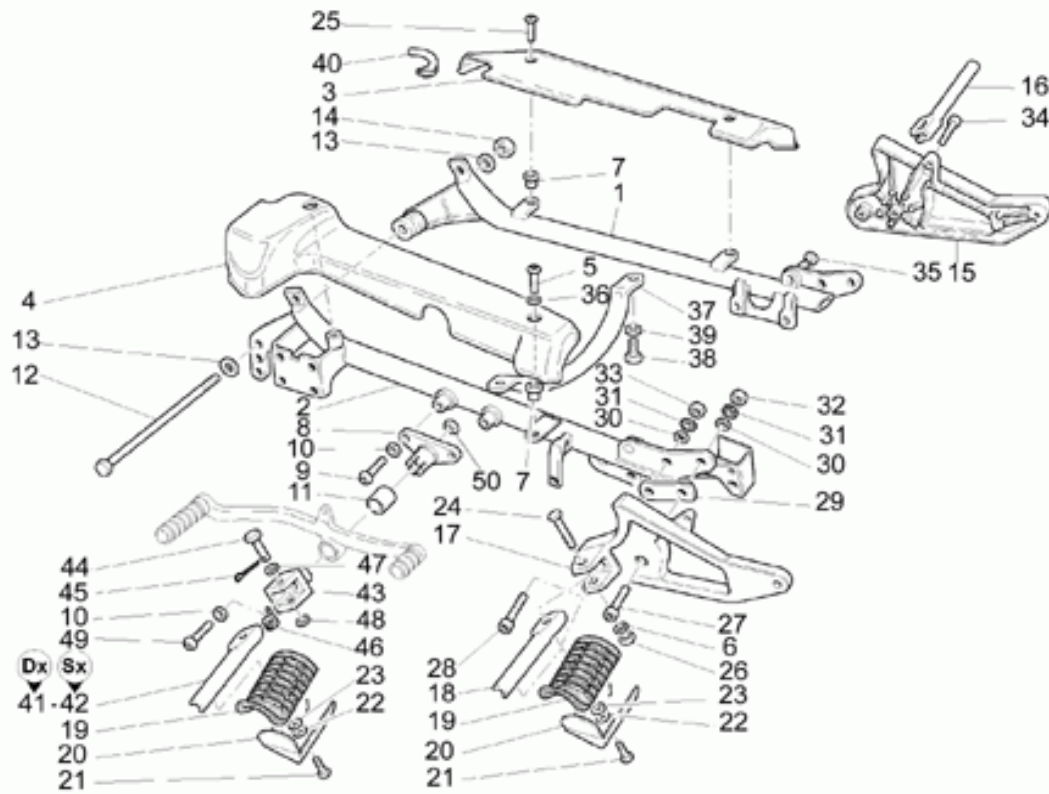

Ref.	Description	Year	I.M.	Country	Version	Code	Qty
1	Culla dx	-	-	-	-	03420330	1
2	Culla sx	-	-	-	-	03422130	1
3	Copriculla dx cromato	-	-	-	-	03446930	1
4	Copriculla sx cromato	-	-	-	-	03447430	1
5	Vite M6X20	-	-	-	-	98230621	4
6	Rosetta	-	-	-	-	95004208	2
7	Gommino	-	-	-	-	93231606	5
8	Supporto	-	-	-	-	03443930	2
9	Vite sup.	-	-	-	-	98230822	4
10	Rosetta elastica	-	-	-	-	61270300	6
11	Distanziale	-	-	-	-	03444230	2
12	Perno	-	-	-	-	14429500	1
13	Rosetta	-	-	-	-	95000213	2
14	Dado	-	-	-	-	92602312	1
15	Supporto pedana dx	-	-	-	-	29443550	1
16	Tubo porta pedana dx	-	-	-	-	23440710	1
17	Supporto pedana sx	-	-	-	-	29446050	1
18	Tubo porta pedana sx	-	-	-	-	23441810	1
19	Pedana in gomma	-	-	-	-	23443210	4
20	Piastra aggancio pedana	-	-	-	-	23441210	4
21	Vite	-	-	-	-	98054314	4
22	Rosetta speciale	-	-	-	-	61013800	4
23	Distanziale	-	-	-	-	91180602	4
24	Vite	-	-	-	-	29442250	2
25	Vite	-	-	-	-	98230615	1
26	Dado	-	-	-	-	92630508	2
27	Vite M12X35	-	-	-	-	98623635	1
28	Vite M12X50	-	-	-	-	98621650	4
29	Piastrina	-	-	-	-	17444250	2
30	Rosetta	-	-	-	-	95100414	4
31	Rosetta dentellata	-	-	-	-	95021112	4
32	Dado basso M12x1,25	-	-	-	-	92602512	1
33	Dado	-	-	-	-	92602312	3
34	Vite M12X40	-	-	-	-	98623640	1
35	Tappo	-	-	-	-	93180245	1
36	Rosetta	-	-	-	-	95000206	5
37	Traverso bracci culla	-	-	-	-	30425260	1
38	Vite TE M10X22	-	-	-	-	98054522	2
39	Rosetta dentellata	-	-	-	-	95021110	2
40	Guarnizione	-	-	-	-	00823931055	1
41	Tubo porta pedana dx	-	-	-	-	03440730	1
42	Tubo porta pedana sx	-	-	-	-	03441830	1
43	Supporto	-	-	-	-	03443730	2