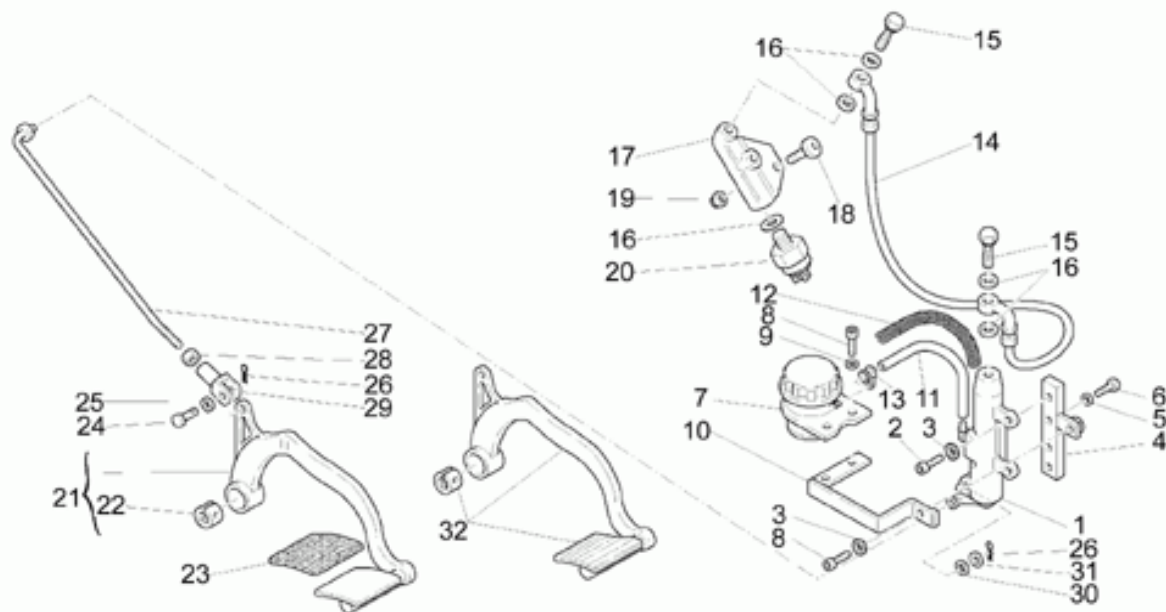

Ref.	Description	Year	I.M.	Country	Version	Code	Qty
1	Pompa freno posteriore	-	-	-	-	30666960	1
2	Vite TCEI M6X25	-	-	-	-	98622325	2
3	Rosetta zigrinata	-	-	-	-	14217901	3
4	Piastra supporto	-	-	-	-	30666760	1
5	Vite	-	-	-	-	98054412	2
6	Rosetta	-	-	-	-	14615901	2
7	Serbatoio olio freni	-	-	-	-	65663500	1
8	Vite	-	-	-	-	98622310	3
9	Rosetta	-	-	-	-	95000206	2
10	Piastrina serbatoio olio	-	-	-	-	30666060	1
11	Tubo olio	-	-	-	-	00823950050	1
12	Molla	-	-	-	-	30665860	1
13	Fascetta	-	-	-	-	19157800	2
14	Tubo pompa-valvola	-	-	-	-	03658500	1
15	Vite speciale	-	-	-	-	95990028	2
16	Guarnizione 1mm	-	-	-	-	25656100	2
17	Ripartitore	-	-	-	-	17656850	1
18	Vite	-	-	-	-	98230616	1
19	Dado M6x1	-	-	-	-	92630206	1
20	Interruttore idraulico	-	-	-	-	63657000	1
21	Leva freno post.	-	-	-	1A	03675930	1
22	Boccola	-	-	-	-	30678160	1
23	Pedana in gomma	-	-	-	-	43262180	1
24	Spina	-	-	-	-	95770265	1
25	Rosetta antivibrante	-	-	-	-	95129110	1
26	Copiglia	-	-	-	-	95500222	2
27	Tirante	-	-	-	-	30675160	1
28	Dado	-	-	-	-	92690073	1
29	Snodo	-	-	-	-	95740175	1
30	Rosetta elastica	-	-	-	-	95129130	1
31	Rosetta	-	-	-	-	95100173	1
32	Leva freno post.	-	-	-	1A	03675930	1