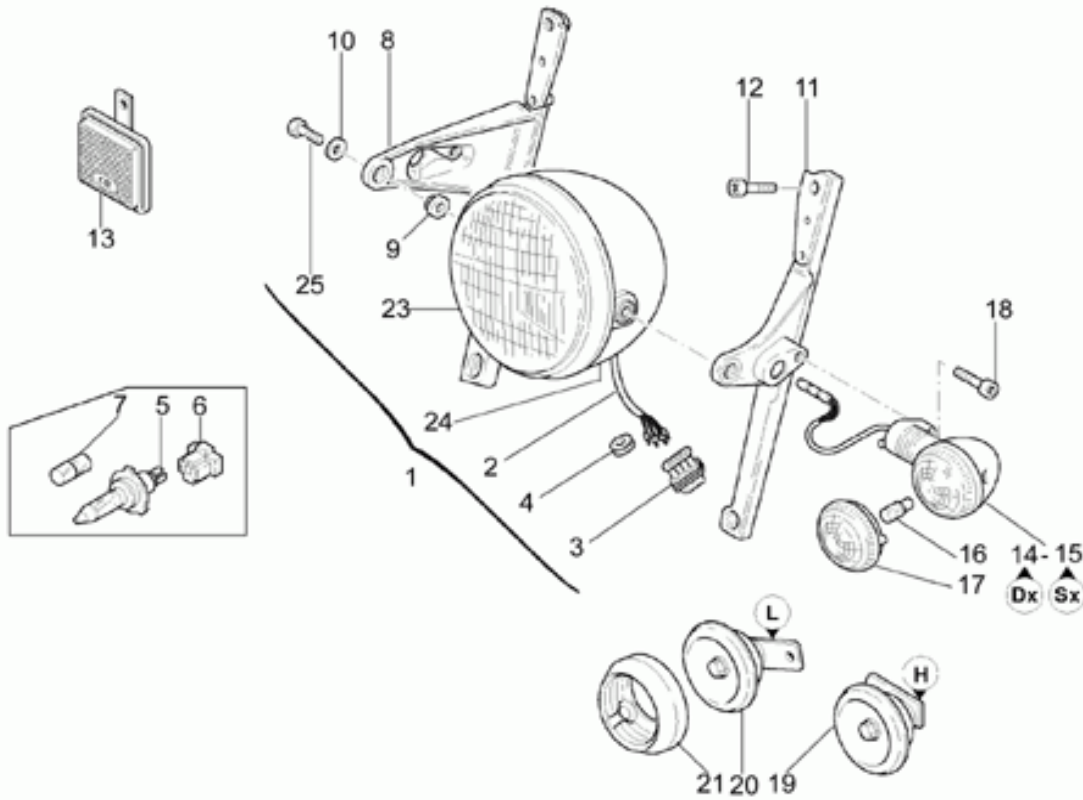

Ref.	Description	Year	I.M.	Country	Version	Code	Qty
1	Fanale ant.	-	-	-	-	03740531	1
	Fanale ant.c/o guida sx	-	-	AUS-J-MAL-NZ-UK	-	03740535	1
2	Cablaggio	-	-	-	-	02746900	1
3	Connettore 4 vie AMP	-	-	-	-	01756100	1
4	Gommino	-	-	-	-	91551033	1
5	Lampada 12V-55/60W	-	-	-	-	93450232	1
6	Portalampada	-	-	-	-	01756220	1
7	Lampada 12V-4W	-	-	-	-	93450119	1
8	Supporto dx	-	-	-	-	03496130	1
9	Distanziale	-	-	-	-	14439800	2
10	Rosetta	-	-	-	-	95004208	2
11	Supporto sx	-	-	-	-	03496230	1
12	Vite TCEI M6X16	-	-	-	-	98622316	2
13	Catadiotro ambra	-	-	A	-	14781671	2
	Catadiotro ambra	-	-	SGP-USA	-	14781670	2
14	Indicatore dire.ant.dx	-	-	-	-	03750631	1
15	Indicatore dire.ant.sx	-	-	-	-	03750630	1
16	Lampada 12V-10W	-	-	-	-	93450127	2
17	Vetro indicatore dire.	-	-	-	-	31753765	2
18	Vite	-	-	-	-	98612314	2
19	Claxon H	-	-	-	-	31743765	1
20	Claxon L	-	-	-	-	31743766	1
21	Mascherina claxon	-	-	-	-	31744765	2
23	Gruppo ottico	-	-	-	-	03740430	1
	Gruppo ottico	-	-	AUS-J-MAL-NZ-UK	-	03740431	1
24	Calotta post.cromata	-	-	-	-	03740438	1
25	Viti-serie	-	-	-	-	02740459	1