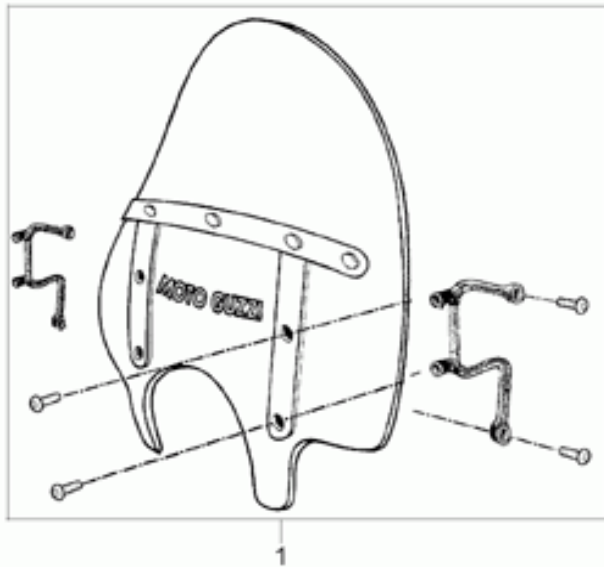

Ref.	Description	Year	I.M.	Country	Version	Code	Qty
1	Parabrezza cpl. Big	-	-	-	-	03575131	1
2	Parabrezza cpl. Small	-	-	-	-	03575130	1
3	Vite	-	-	-	-	98270620	4
4	Rosetta sagomata	-	-	-	-	03530543	4
5	Silent block	-	-	-	-	03530546	4
6	Distanziale	-	-	-	-	03530545	4
7	Rosetta	-	-	-	-	03530544	8
8	Vite	-	-	-	-	98622420	2
9	Vite TCEI M8X25	-	-	-	-	98622425	2
10	Dado	-	-	-	-	92602208	3
11	Dado	-	-	-	-	92602408	1
12	Vite TCEI M6X16	-	-	-	-	98622316	4
13	Rosetta	-	-	-	-	95000206	4