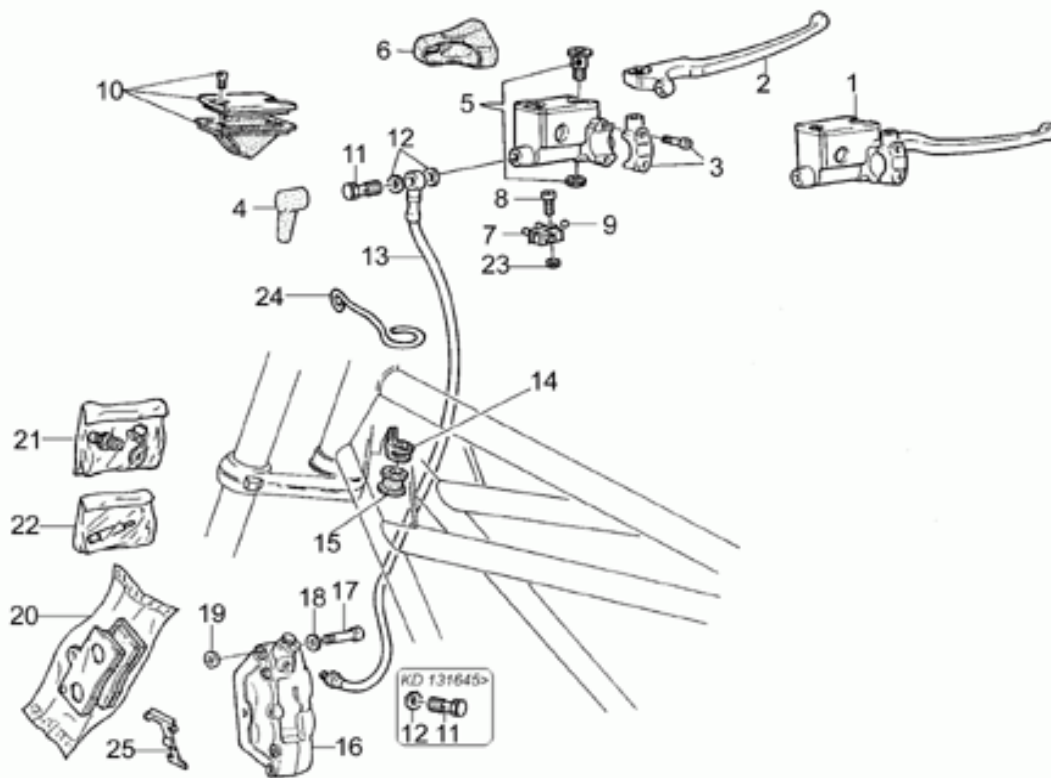

Ref.	Description	Year	I.M.	Country	Version	Code	Qty
1	Pompa freno ant.	-	-	-	-	30660180	1
2	Leva freno	-	-	-	-	30605680	1
3	Cavallotto con viti	-	-	-	-	27664075	1
4	Cappuccio	-	-	-	-	39663801	1
5	Perno	-	-	-	-	27604815	1
6	Cappuccio	-	-	-	-	27663615	1
7	Microinterruttore	-	-	-	-	30749860	1
8	Vite	-	-	-	-	98200214	2
9	Sfera	-	-	-	-	92295708	1
10	Coperchio pompa	-	-	-	-	27661115	1
11	Vite speciale	-	-	-	-	95990028	1
12	Guarnizione 1mm	-	-	-	-	25656100	2
13	Tubo flessibile	-	-	-	T1	03657100	1
	Tubo flessibile	-	-	-	T2	03657101	1
14	Anello	-	-	-	-	03658201	1
	Fascetta 10mm	-	-	-	-	03658400	1
15	Anello	-	-	-	-	17658260	1
16	Pinza freno ant.dx grigia	-	-	-	T1	03652200	1
	Pinza freno ant.dx oro	-	-	-	T2	01652330	1
17	Vite	-	-	-	T1	98622530	2
	Vite	-	-	-	T2	98623530	2
18	Rosetta	-	-	-	-	19149800	2
19	Rosetta di spallamento 0,5mm	-	-	-	-	95100332	1
	Rosetta di spallamento 0,8mm	-	-	-	-	95100333	1
20	Pastiglie-coppia	-	-	-	T1	30654602	1
	Pastiglie-coppia	-	-	-	T2	01654630	1
21	Spurgo+cappuccio	-	-	-	T1	30659200	1
	Spurgo+cappuccio	-	-	-	T2	01659230	1
22	Kit pastiglie	-	-	-	T1	30659102	1
	Perni+Molle pinza	-	-	-	T2	01659130	1
23	Dado	-	-	-	-	92601002	2
24	Guidacavo	-	-	-	-	03659700	1
25	Molla	-	-	-	-	01659131	1