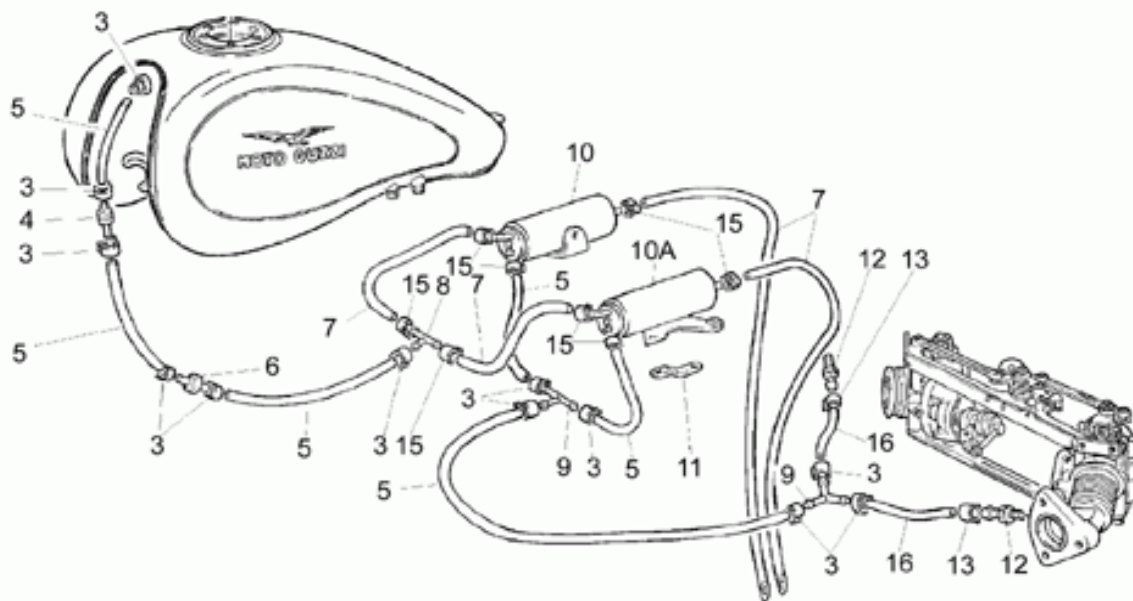

Ref.	Description	Year	I.M.	Country	Version	Code	Qty
3	Fascetta	-	-	-	-	29108550	14
4	Valvola sfiato olio	-	-	-	-	29104985	1
5	Tubo SAEJ30R76X121/4"	-	-	-	-	00823956060	1
6	Valvola	-	-	-	-	14102570	1
7	Tubo in gomma 12,5X7,8 5/16"	-	-	-	-	00823956080	1
8	Raccordo a tre vie	-	-	-	-	03106620	1
9	Raccordo a 3 vie	-	-	-	-	28106660	2
10	Filtro a carboni dx	-	-	-	-	01116020	1
	Filtro a carboni sx	-	-	-	-	03116020	1
11	Supporto filtro carboni	-	-	-	-	29127185	1
12	Raccordo	-	-	-	-	30115220	2
13	Fascetta	-	-	USA	-	93305008	2
15	Fascetta	-	-	-	-	28157950	8
16	Tubo SAE30 R73/16"	-	-	-	-	00823956050	1