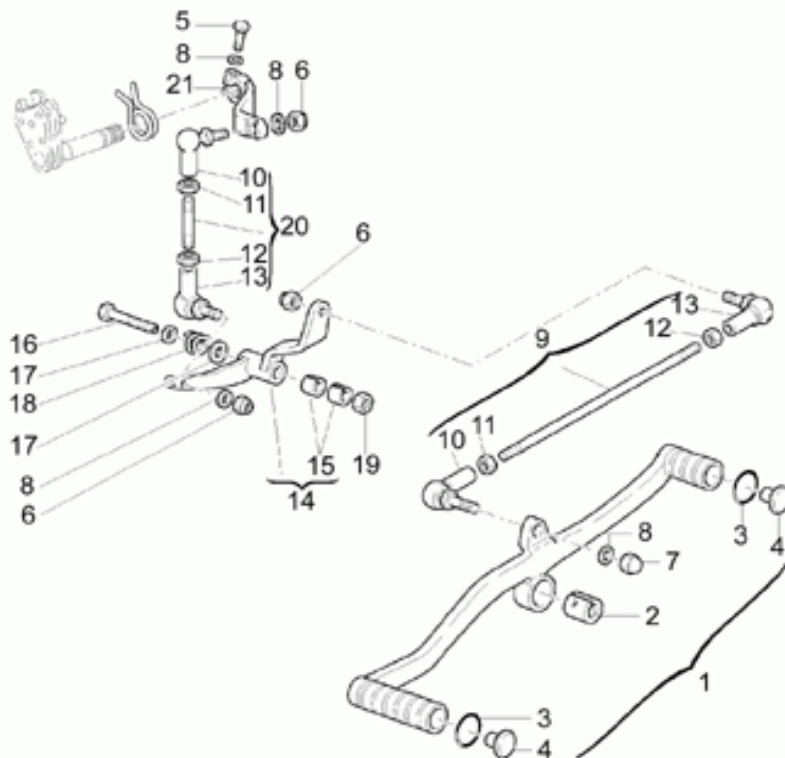

Ref.	Description	Year	I.M.	Country	Version	Code	Qty
1	Leva cambio cpl.	-	-	-	-	03250830	1
2	Boccola	-	-	-	-	30678160	1
3	O-ring	-	-	-	-	90706135	9
4	Tappo cromato	-	-	-	-	23943510	2
5	Vite	-	-	-	-	98052325	1
6	Dado M6x1	-	-	-	-	92630206	3
7	Dado	-	-	-	-	92781062	1
8	Rosetta speciale	-	-	-	-	61013800	5
9	Asta rinvio cambio	-	-	-	-	03257630	1
10	Snodo sferico	-	-	-	-	30258160	2
11	Dado	-	-	-	-	30256860	2
12	Dado	-	-	-	-	92602206	2
13	Snodo sferico	-	-	-	-	18258101	2
14	Leva rinvio	-	-	-	-	30256960	1
15	Boccola	-	-	-	-	30252060	2
16	Vite	-	-	-	-	30252360	1
17	Rosetta	-	-	-	-	95100409	2
18	Molla	-	-	-	-	94322185	1
19	Dado basso M12x1,25	-	-	-	-	92602512	1
20	Asta rinvio cambio	-	-	-	-	30257860	1
21	Leva	-	-	-	-	18258201	1