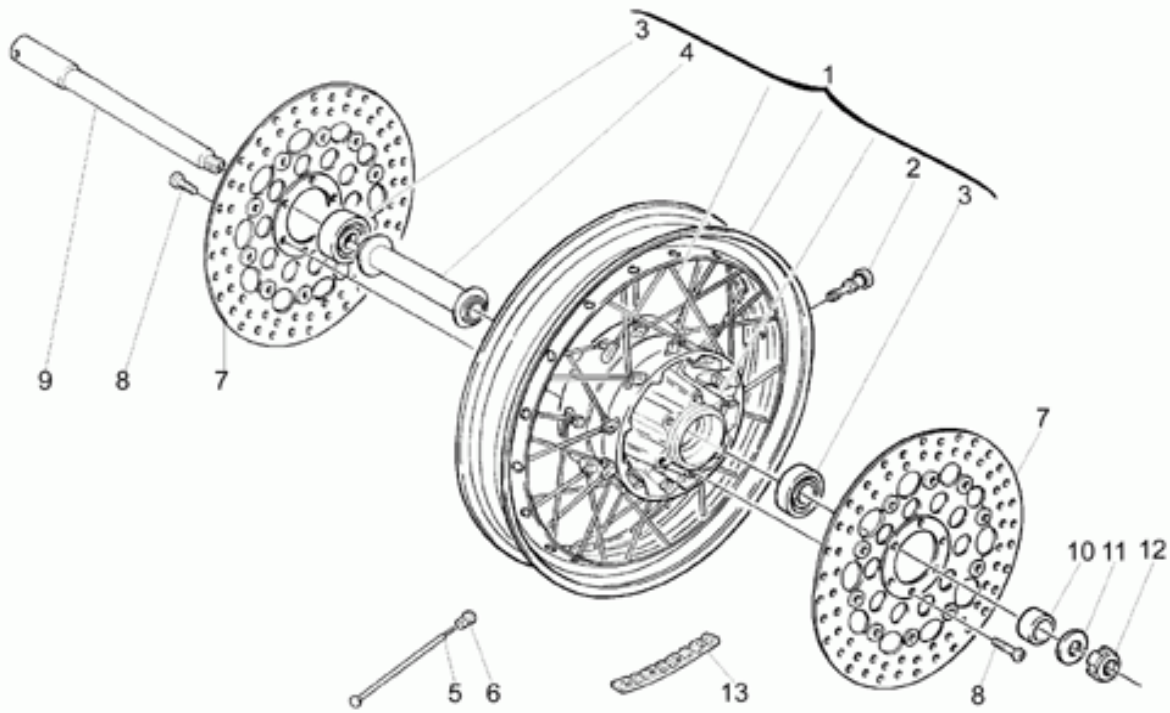

Ref.	Description	Year	I.M.	Country	Version	Code	Qty
1	Ruota anteriore	-	-	-	-	03610300	1
2	Valvola aria	-	-	-	-	03617700	1
3	Cuscinetto	-	-	-	-	92201821	1
4	Distanziale int.cuscinetti	-	-	-	-	03615300	1
5	Raggio	-	-	-	-	03611600	40
6	Nipplo	-	-	-	-	03611700	40
7	Disco freno ant.	-	-	-	-	37613305	2
8	Vite	-	-	-	-	98230825	12
9	Perno ruota ant.	-	-	-	-	01614100	1
10	Distanziale sx	-	-	-	-	03616300	1
11	Rosetta	-	-	-	-	95004219	1
12	Ghiera	-	-	-	-	93704160	1
13	Contrappeso	-	-	-	-	14616150	1