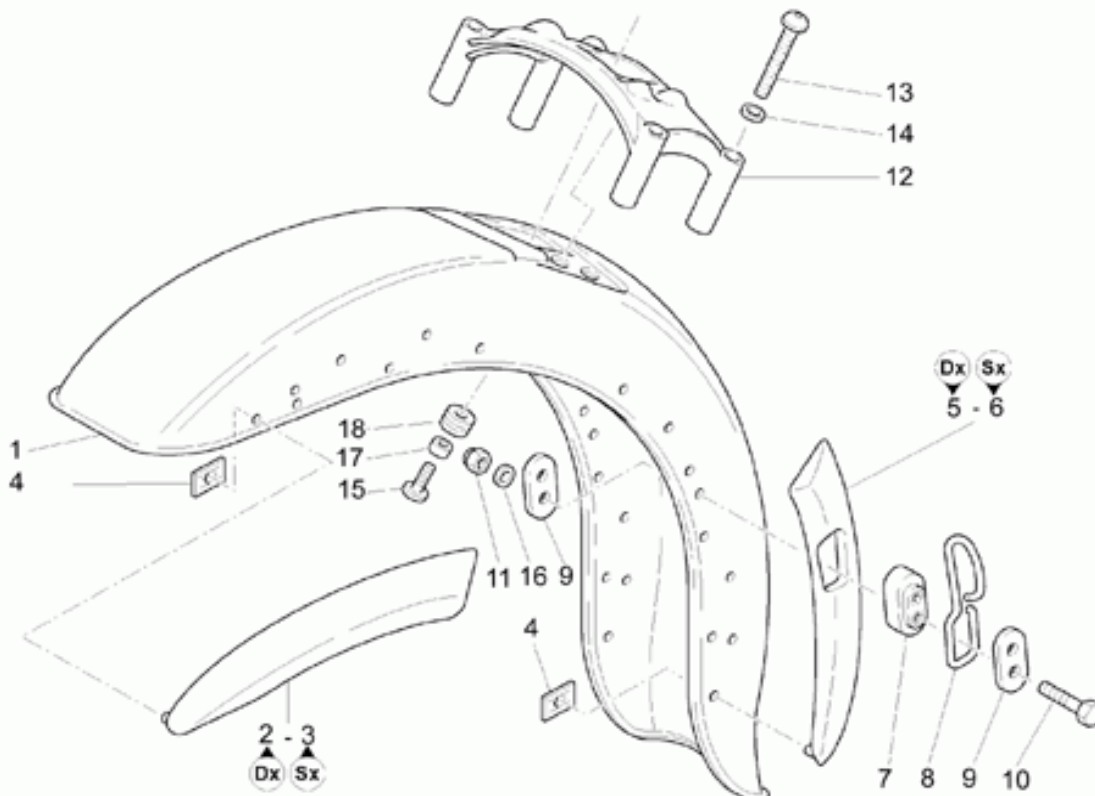

Ref.	Description	Year	I.M.	Country	Version	Code	Qty
1	Parafango ant.grigio porfido	-	-	-	-	03434351	1
	Parafango ant.grezzo	-	-	-	gr	03434300	1
	Parafango ant.blu	X	-	-	blue	03434334	1
	Parafango ant.marrone	X	-	-	brown	03434333	1
	Parafango ant.nero	X	-	-	T5 black	03434331	1
	Parafango ant.bianco	X	-	-	T5 white	03434332	1
	Parafango ant.nero	Y	-	-	T6 black	03434335	1
	Parafango ant.bianco	Y	-	-	T6 white	03434336	1
	Parafango ant.giallo	Y	-	-	T6 yell	89000340	1
2	Profilo ant.dx cromato	-	-	-	-	03435200	1
3	Profilo ant.sx cromato	-	-	-	-	03435400	1
4	Piastrina	-	-	-	-	39922200	28
5	Profilo post.dx cromato	-	-	-	-	03435300	1
6	Profilo post.sx cromato	-	-	-	-	03435500	1
7	Gommino	-	-	-	-	03436400	2
8	Guidacavo	-	-	-	-	03436500	2
9	Piastrina	-	-	-	-	03436300	4
10	Vite	-	-	-	-	98052225	4
11	Dado cieco	-	-	-	-	92781053	4
12	Piastra stabilizzatrice	-	-	-	-	03436600	1
13	Vite	-	-	-	-	98230851	4
14	Rosetta	-	-	-	-	14615901	4
15	Vite	-	-	-	-	98230622	4
16	Rosetta	-	-	-	-	95000205	4
17	Distanziale	-	-	-	-	30576100	4
18	Gommino	-	-	-	-	91551010	4