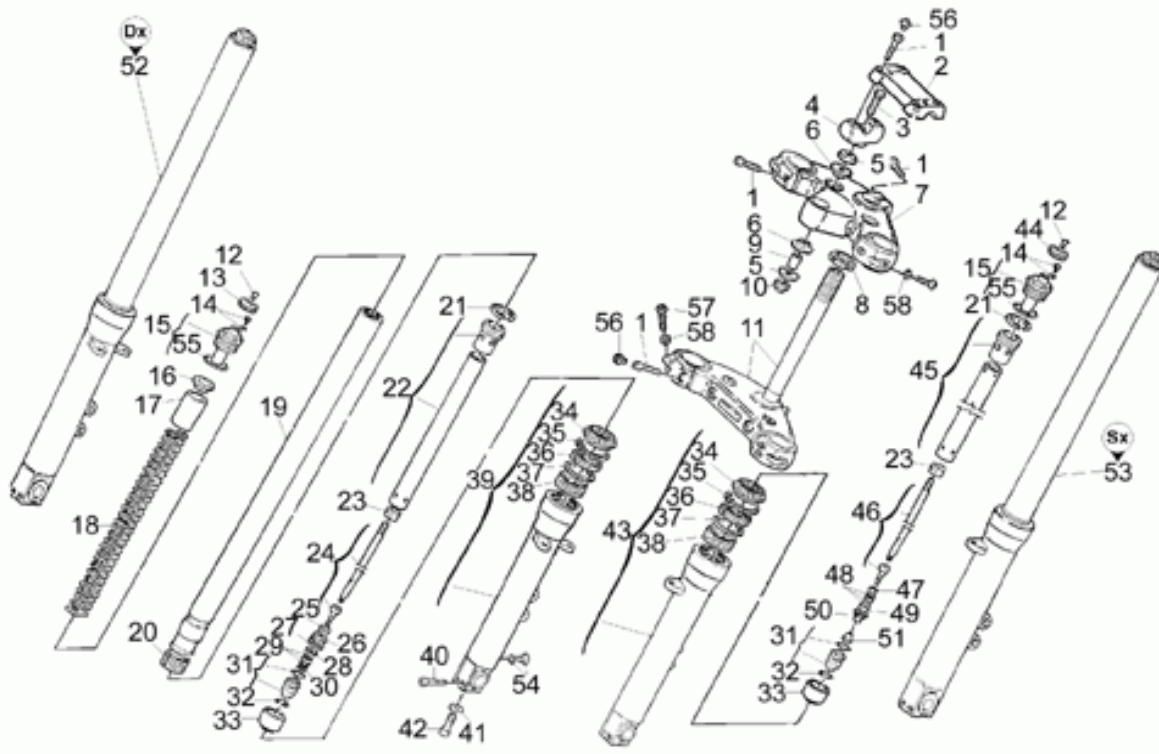

Ref.	Description	Year	I.M.	Country	Version	Code	Qty
1	Vite	-	-	-	-	98622430	11
2	Cavallotto sup.	-	-	-	-	03500200	1
3	Vite M10x60	-	-	-	-	98052560	2
4	Cavallotto inf.	-	-	-	-	03530500	4
5	Scodellino	-	-	-	-	27530505	4
6	Gommino	-	-	-	-	27530503	4
7	Piastra sup.forcella	-	-	-	-	03493100	1
8	Ghiera	-	-	-	-	03498100	1
9	Distanziale	-	-	-	-	03530503	2
10	Dado	-	-	-	-	92630110	2
11	Base con canotto	-	-	-	-	03494000	1
12	Vite	-	-	-	-	03530504	2
13	Ghiera regolaz.dx	-	-	-	-	03530505	1
14	Vite con Or	-	-	-	-	03530506	2
15	Tappo cpl.	-	-	-	-	03530507	2
16	Scodellino	-	-	-	-	03530508	2
17	Tubo prearica	-	-	-	-	03530509	2
18	Molla	-	-	-	-	03526600	2
19	Stelo	-	-	-	-	03525400	2
20	Bussola inf.	-	-	-	-	03530510	2
21	Segmento	-	-	-	-	03530511	2
22	Stelo dx	-	-	-	-	03530512	1
23	Controdado	-	-	-	-	03530513	2
24	Asta pompante dx	-	-	-	-	03530514	1
25	Contromolla	-	-	-	-	03530515	1
26	Pistone dx	-	-	-	-	03530516	1
27	Segmento dx	-	-	-	-	03530517	1
28	Spillo dx	-	-	-	-	03530518	1
29	Lamella di taratura	-	-	-	-	03530519	5
30	Dado	-	-	-	-	03530520	1
31	Tampone di fondo	-	-	-	-	03530521	2
32	Anello OR	-	-	-	-	03530522	2
33	Adattatore	-	-	-	-	03530523	2
34	Parapolvere	-	-	-	-	03530524	2
35	Anello di fermo	-	-	-	-	03530525	2
36	Anello di tenuta	-	-	-	-	03530526	2
37	Scodellino	-	-	-	-	03530527	2
38	Bussola sup.	-	-	-	-	03530528	2
39	Fodero dx cpl.	-	-	-	-	03522500001	1
40	Vite	-	-	-	-	98620340	4
41	Rosetta	-	-	-	-	03530529	2
42	Vite M10x30	-	-	-	-	03530530	2
43	Fodero sx cpl.	-	-	-	-	03522600001	1