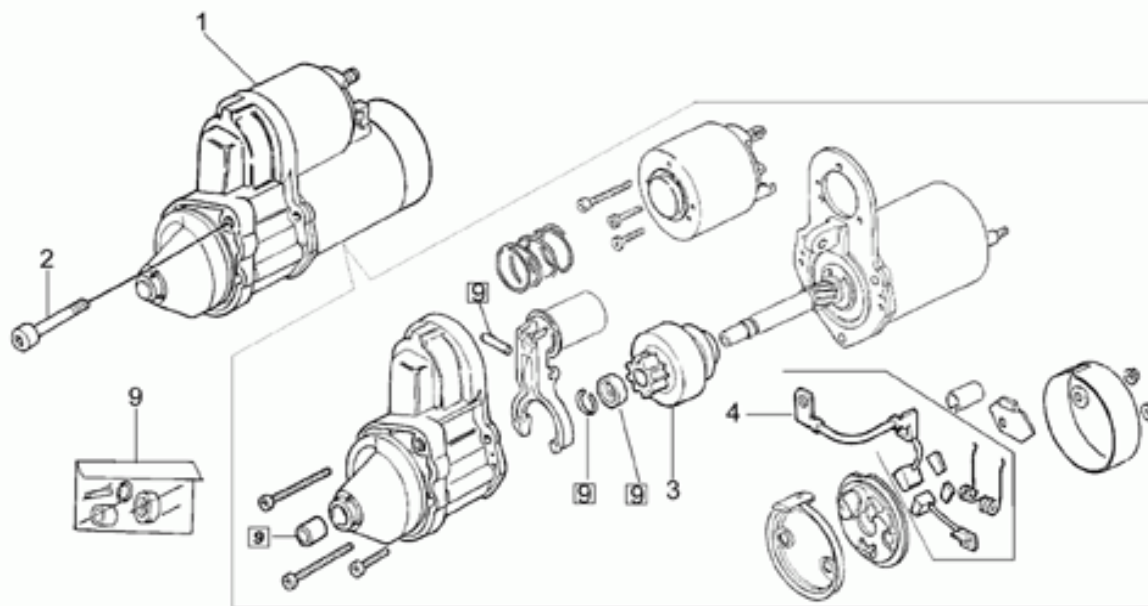

Ref.	Description	Year	I.M.	Country	Version	Code	Qty
1	Motorino d'avviamento Valeo	-	-	-	-	30730711	1
2	Vite TE M8X75	-	-	-	-	98052475	2
3	Pignone cpl.	-	-	-	-	30530510	1
4	Kit spazzole	-	-	-	-	30530511	1
9	Kit revisione motorino avv.	-	-	-	-	30530512	1