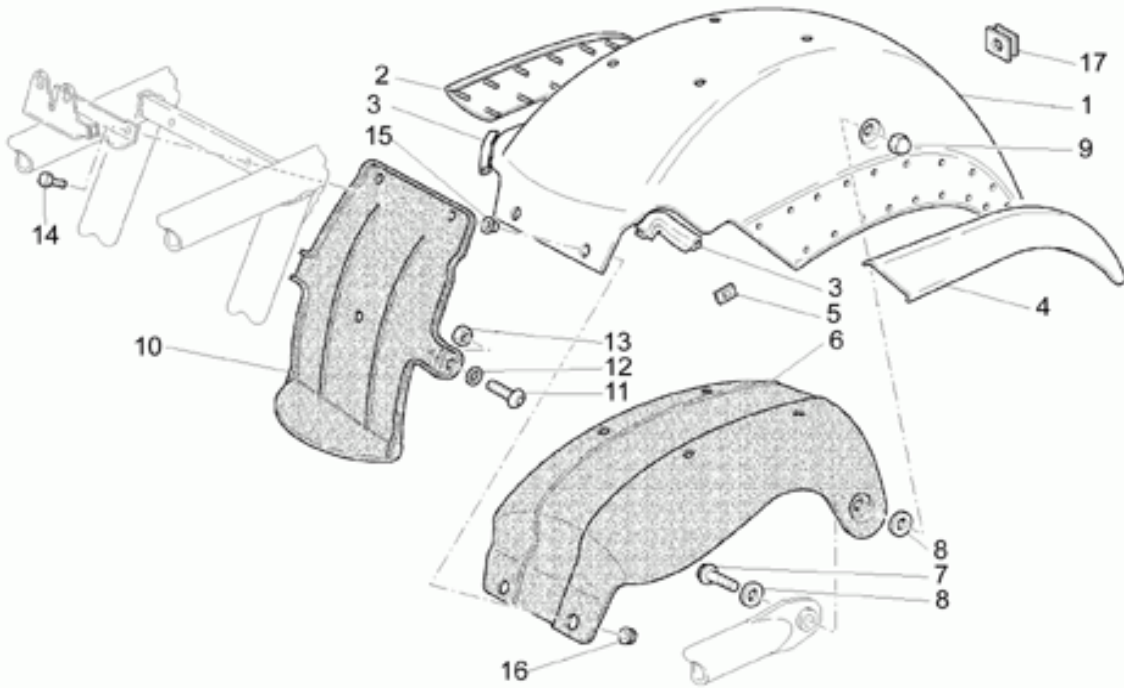

Ref.	Description	Year	I.M.	Country	Version	Code	Qty
1	Parafango post.grigio porfido	-	-	-	-	03437051	1
	Parafango post.grezzo	-	-	-	gr	03437130	1
	Parafango post.blu	X	-	-	blue	03437134	1
	Parafango post.marrone	X	-	-	brown	03437133	1
	Parafango post.nero	X	-	-	T5 black	03437131	1
	Parafango post.bianco	X	-	-	T5 white	03437132	1
	Parafango post.nero	Y	-	-	T6 black	03437135	1
	Parafango post.bianco	Y	-	-	T6 white	03437136	1
	Parafango post.giallo	Y	-	-	T6 yell	89000341	1
2	Profilo ant.dx cromato	-	-	-	-	03437730	1
3	Guarnizione	-	-	-	-	00155930171	1
4	Profilo post.sx cromato	-	-	-	-	03437830	1
5	Fermaglio	-	-	-	-	03922230	42
6	Cavalotto parafango post.	-	-	-	-	03437430	1
7	Vite flangiata	-	-	-	-	98220835	2
8	Rosetta	-	-	-	-	95100255	4
9	Dado cieco	-	-	-	-	92781085	2
10	Paraspruzzi	-	-	-	-	03438030	1
11	Vite	-	-	-	-	98230625	2
12	Rosetta	-	-	-	-	95001205	2
13	Dado	-	-	-	-	92630107	2
14	Vite	-	-	-	-	98054325	2
15	Distanziale	-	-	-	-	03578730	2
16	Dado	-	-	-	-	92650006	2
17	Gommino	-	-	-	-	91551099	1