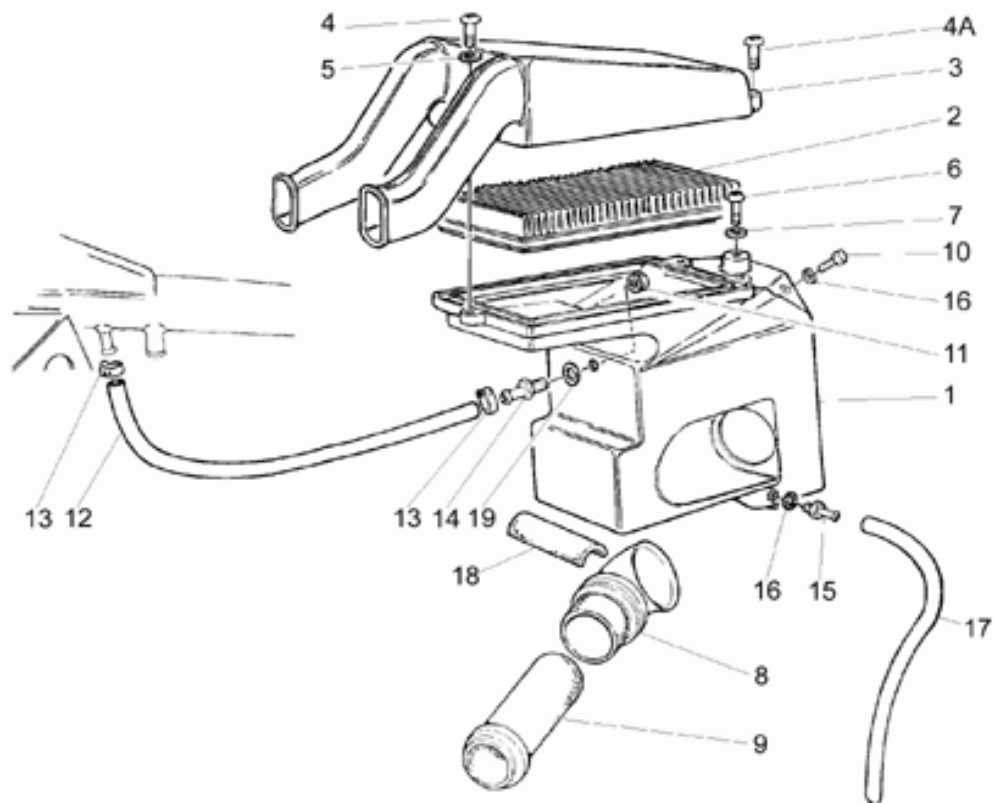

Ref.	Description	Year	I.M.	Country	Version	Code	Qty
1	Cassa filtro	-	-	-	-	30114060	1
2	Filtro aria	-	-	-	-	30113600	1
3	Coperchio filtro	-	-	-	-	30113460	1
4	Vite M5x25	-	-	-	-	98620225	2
	Vite M5X30	-	-	-	-	98620230	1
5	Rosetta	-	-	-	-	95000205	3
6	Vite	-	-	-	-	98230612	1
7	Rosetta speciale	-	-	-	-	61013800	1
8	Raccordo	-	-	-	-	30114660	2
9	Cornetto di collegamento	-	-	-	-	30114560	2
10	Vite	-	-	-	-	98054210	1
11	Dado	-	-	-	-	92660208	1
12	Tubo in gomma 12,5X7,8 5/16"	-	-	-	-	00823956080	1
13	Fascetta	-	-	-	-	93305017	2
14	Raccordo	-	-	-	-	29116960	1
15	Raccordo	-	-	-	-	29115860	1
16	Guarnizione	-	-	-	-	90714053	1
17	Tubo in gomma 5x9	-	-	-	-	00823944050	1
18	Semitubo	-	-	-	-	95985223	1
19	Guarnizione	-	-	-	-	90714082	2