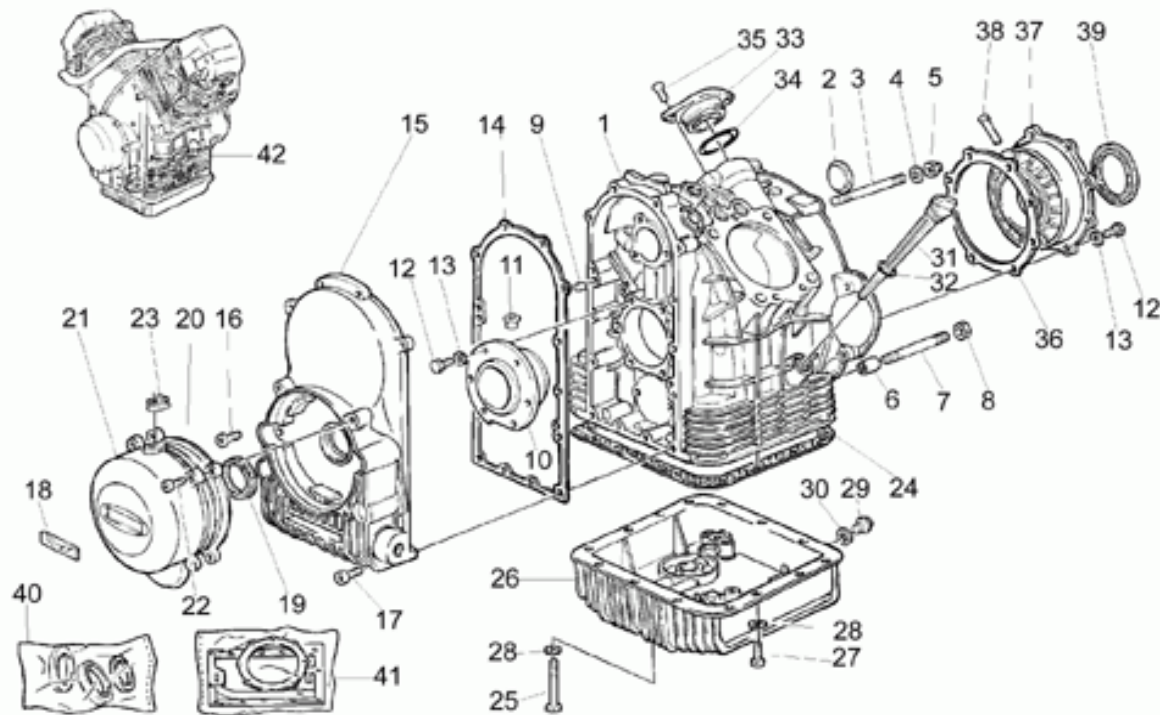

Ref.	Description	Year	I.M.	Country	Version	Code	Qty
40	Kit paraoli	-	-	-	-	17999550	1
41	Kit guarnizioni	-	-	-	-	30999060	1
42	Motore	-	-	-	-	03991030	1