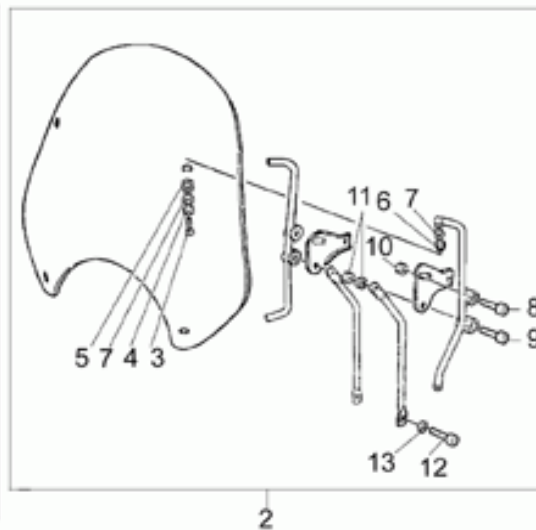

Ref.	Description	Year	I.M.	Country	Version	Code	Qty
1	Parabrezza cpl. Big	-	-	-	-	03575131	1
2	Parabrezza cpl. Small	-	-	-	-	03575130	1
3	Vite	-	-	-	-	98270620	4
4	Rosetta sagomata	-	-	-	-	03530543	4
5	Silent block	-	-	-	-	03530546	4
6	Distanziale	-	-	-	-	03530545	4
7	Rosetta	-	-	-	-	03530544	8
8	Vite	-	-	-	-	98622420	2
9	Vite TCEI M8X25	-	-	-	-	98622425	2
10	Dado	-	-	-	-	92602208	3
11	Dado	-	-	-	-	92602408	1
12	Vite TCEI M6X16	-	-	-	-	98622316	4
13	Rosetta	-	-	-	-	95000206	4