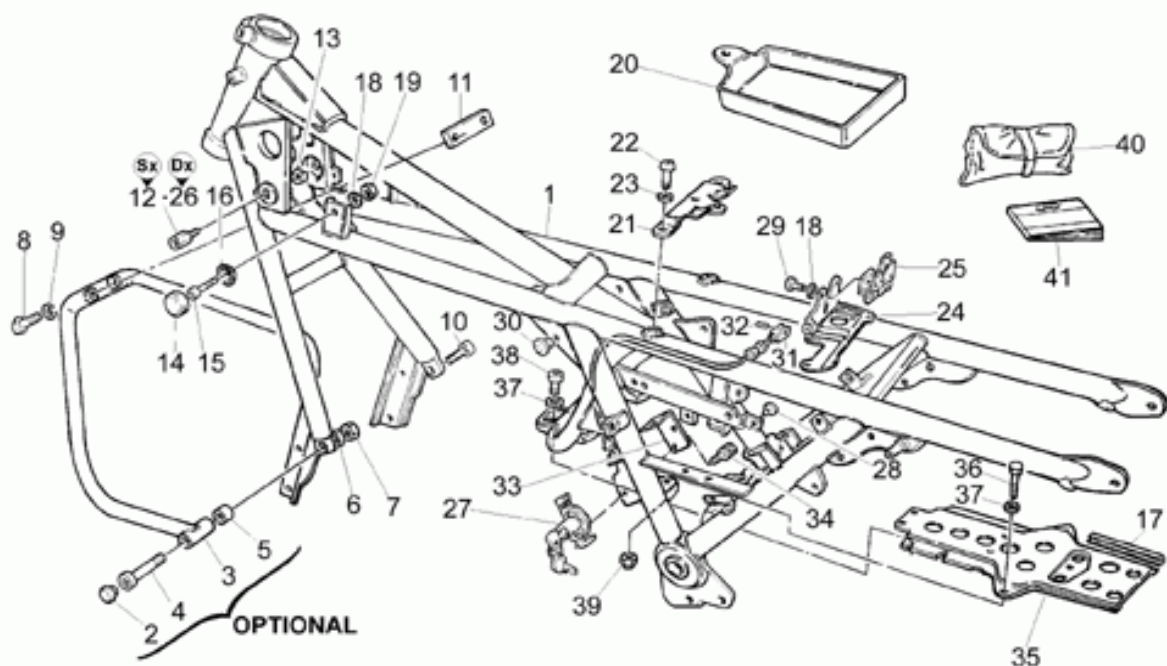

Ref.	Description	Year	I.M.	Country	Version	Code	Qty
1	Telaio	-	-	-	-	03400102	1
2	Gommino	-	-	-	-	93180216	2
3	Protezione ant.	-	-	-	-	30450260	1
4	Vite M12X50	-	-	-	-	98621650	2
5	Distanziale	-	-	-	-	91181210	2
6	Rosetta dentellata	-	-	-	-	95021112	2
7	Dado	-	-	-	-	92602312	2
8	Vite	-	-	-	-	98230845	2
9	Rosetta elastica	-	-	-	-	61270300	2
10	Vite M12X35	-	-	-	-	98623635	2
11	Piastrina	-	-	-	-	17451750	1
12	Colonna sx	-	-	-	-	03469200	1
13	Dado in gabbia	-	-	-	-	92660601	2
14	Tampone	-	-	-	-	39103400	2
15	Vite	-	-	-	-	98822316	2
16	Piattello	-	-	-	-	39103500	2
17	Guarnizione PVC	-	-	-	-	00823931080	1
18	Rosetta speciale	-	-	-	-	61013800	4
19	Dado	-	-	-	-	92602208	2
20	Custodia	X	-	-	T5	30479560	1
	Custodia	Y	-	-	T6	03479540	1
21	Piastra	-	-	-	-	30461360	1
22	Vite	-	-	-	-	98230816	2
23	Rosetta elastica	-	-	-	-	61270300	2
24	Piastra fissaggio sella	-	-	-	-	30462360	1
25	Serratura sella	-	-	-	-	30462060	1
26	Colonna dx	-	-	-	-	03469201	1
27	Serratura sella	-	-	-	-	30466860	1
28	Tampone	-	-	-	-	19705900	3
29	Vite	-	-	-	-	98230612	2
30	Tappo	-	-	-	-	93180080	2
31	Cavo serratura sella	-	-	-	-	30462160	1
32	Spina	-	-	-	-	95522508	1
33	Staffa	-	-	-	-	30463260	1
34	Vite a strappo	-	-	-	-	66468115	2
35	Piastra porta batteria	-	-	-	-	29418360	1
36	Vite TE M8X16	-	-	-	-	98054416	3
37	Rosetta	-	-	-	-	95004208	7
38	Vite	-	-	-	-	98622420	4
39	Dado	-	-	-	-	92630508	3
40	Trousse attrezzi	-	-	-	T1	30909961	1
	Trousse attrezzi	-	-	-	T2	30909900	1
41	Libretto uso e manut.	-	-	-	-	03900030	1