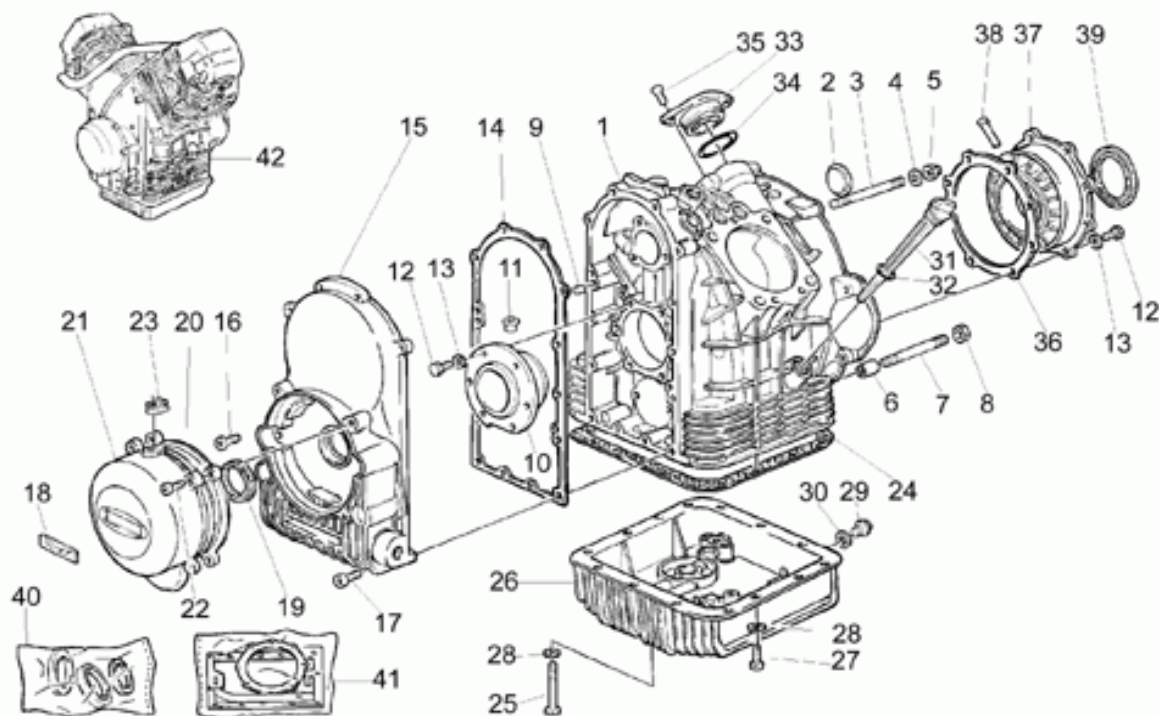

Ref.	Description	Year	I.M.	Country	Version	Code	Qty
1	Carter motore	-	-	-	-	01000700	1
2	Piattello	-	-	-	-	12003900	1
3	Prigioniero 66 mm	-	-	-	-	96508066	4
4	Rosetta	-	-	-	-	95004208	6
5	Dado	-	-	-	-	92781081	2
6	Bussola di guida	-	-	-	-	12018900	2
7	Prigioniero M8x75	-	-	-	-	96508075	2
8	Dado	-	-	-	-	92602208	4
9	Spina	-	-	-	-	95512081	2
10	Flangia min.0,2mm	-	-	-	M	14011901	1
	Flangia cpl.	-	-	-	std	14011900	1
11	Spina	-	-	-	-	12012200	1
12	Vite M8X25	-	-	-	-	98054425	6
13	Rosetta elastica	-	-	-	-	61270300	14
14	Guarnizione coperchio	-	-	-	-	12001200	1
15	Coperchio distribuzione	-	-	-	-	30001461	1
16	Vite TCEI M6X25	-	-	-	-	98622325	8
17	Vite M6X35	-	-	-	-	98620335	6
18	Etichetta adesiva	-	-	-	-	02517700	1
19	Anello di tenuta	-	-	-	-	90402840	1
20	Flangia	-	-	-	-	18001150	1
21	Coperchio alternatore cromato	-	-	-	-	03001600	1
22	Vite	-	-	-	-	98310631	4
23	Gommino	-	-	-	-	19007700	1
24	Guarnizione coppa	-	-	-	-	14003600	1
25	Vite	-	-	-	-	98052390	4
26	Coppa olio motore grigio	-	-	-	-	03003501	1
27	Vite TCEI M6X25	-	-	-	-	98622325	14
28	Rosetta 6,15x11x0,8	-	-	-	-	95004206	18
29	Tappo scarico olio	-	-	-	-	12003702	1
30	Guarnizione	-	-	-	-	95100709	1
31	Tappo olio	-	-	-	-	30004910	1
32	Anello OR	-	-	-	-	90706178	1
33	Coperchio	-	-	-	-	29018361	1
34	Anello OR	-	-	-	-	90706313	1
35	Vite	-	-	-	-	98250820	2
36	Guarnizione flangia	-	-	-	-	12011800	1
37	Flangia min.0,2 mm	-	-	-	M	12011401	1
	Flangia min.0,4 mm	-	-	-	M	12011402	1
	Flangia min.0,6 mm	-	-	-	M	12011403	1
	Flangia cpl.	-	-	-	std	12011400	1
38	Spina	-	-	-	-	12011700	1
39	Anello di tenuta	-	-	-	-	90405367	1