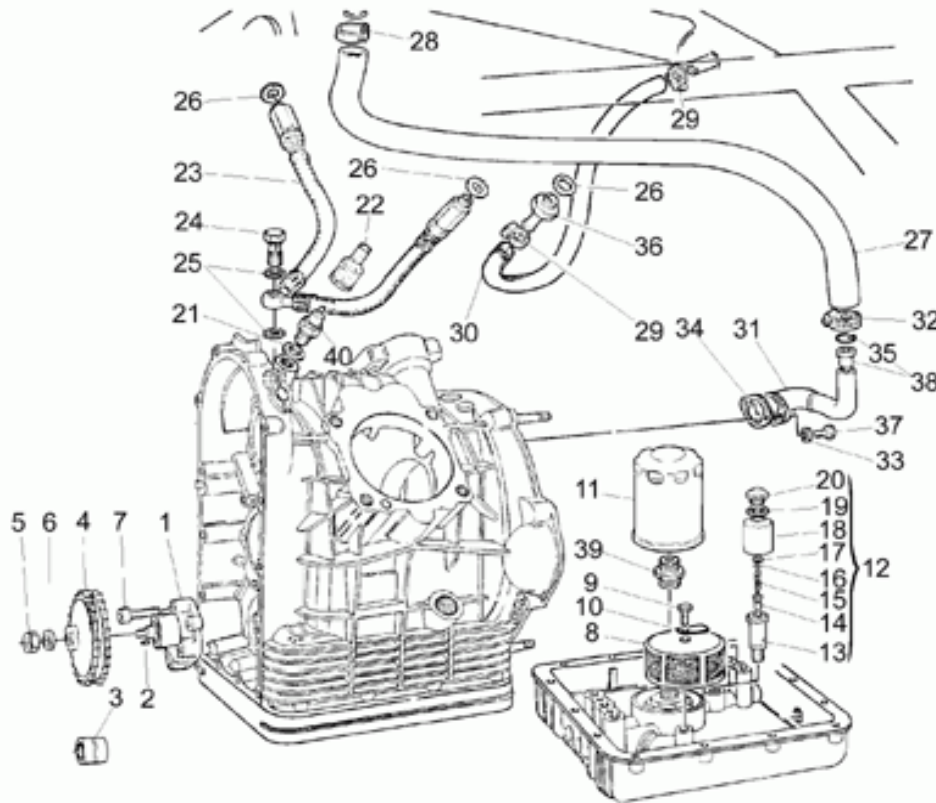

Ref.	Description	Year	I.M.	Country	Version	Code	Qty
1	Pompa olio	-	-	-	-	30146400	1
2	Chiavetta	-	-	-	-	13148300	1
3	Cuscinetto a rulli	-	-	-	-	92252210	1
4	Ingran.pompa	-	-	-	-	30147700	1
5	Dado	-	-	-	-	92602308	1
6	Rosetta elastica	-	-	-	-	95120085	1
7	Vite	-	-	-	-	98622430	4
8	Filtro olio	-	-	-	-	14152200	1
9	Vite TE M6X16	-	-	-	-	98054316	1
10	Piastrina	-	-	-	-	95187006	1
11	Filtro olio	-	-	-	-	30153000	1
12	Valvola press.olio cpl.	-	-	-	-	03158200	1
13	Corpo valvola	-	-	-	-	30158701	1
14	Pistoncino	-	-	-	-	30150900	1
15	Molla	-	-	-	-	94321079	1
16	Rosetta 6,15x11x0,8	-	-	-	-	95004206	1
17	Rosetta	-	-	-	-	30158900	1
18	Scodellino	-	-	-	-	30158800	1
19	Rosetta	-	-	-	-	18144350	1
20	Tappo	-	-	-	-	30159000	1
21	Guarnizione	-	-	-	-	12006400	1
22	Cappuccio	-	-	-	-	12717600	1
23	Tubo mandata olio	-	-	-	-	01153600	1
24	Vite	-	-	-	-	95990037	5
25	Guarnizione	-	-	-	-	12154200	2
26	Guarnizione in alluminio	-	-	-	-	25656102	4
27	Tubo	-	-	-	-	28157450	1
28	Fascetta	-	-	-	-	28157850	1
29	Fascetta	-	-	-	-	93305017	4
30	Tubo in gomma 12,5X7,8 5/16"	-	-	-	-	00823956080	1
31	Tubo sfiato	-	-	-	-	01007200	1
32	Fascetta	-	-	-	-	12157800	1
33	Rosetta	-	-	-	-	95120065	2
34	Guarnizione	-	-	-	-	12007600	1
35	Anello di fermo	-	-	-	-	65061300	1
36	Raccordo	-	-	-	-	28153960	2
37	Vite TE M6X20	-	-	-	-	98054320	2
38	Valvola sfiato olio	-	-	-	-	28150560	1
39	Raccordo	-	-	-	-	30003800	1
40	Sensore press.olio	-	-	-	-	17768750	1