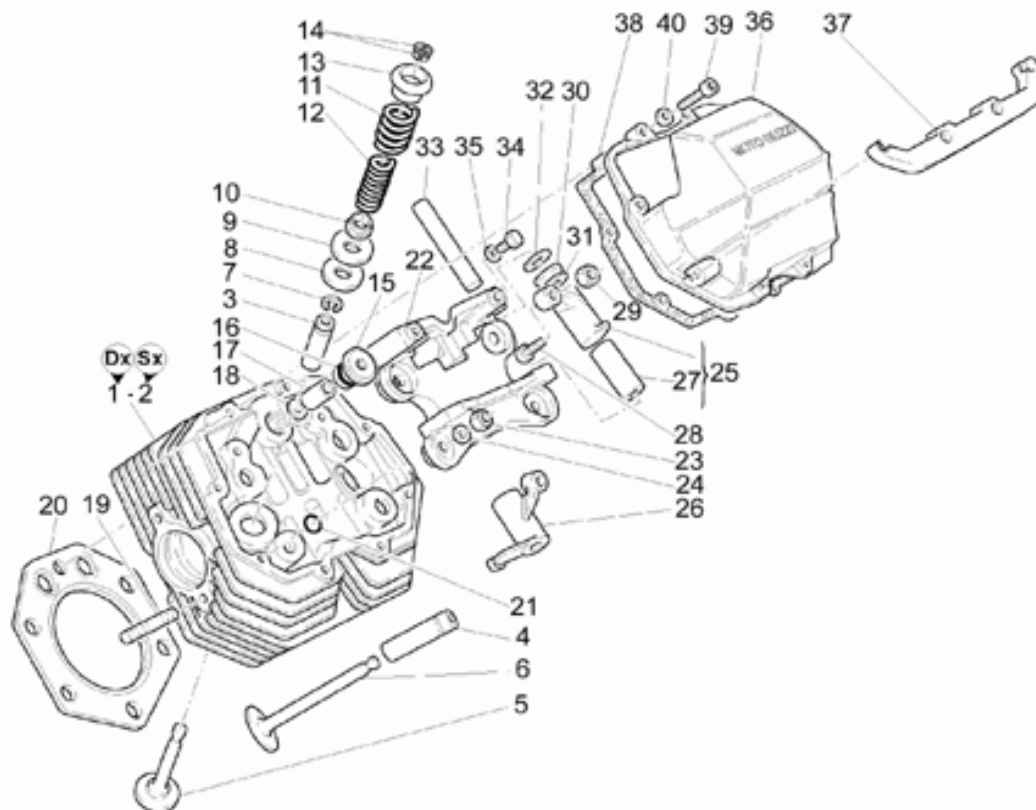

Ref.	Description	Year	I.M.	Country	Version	Code	Qty
1	Testa cilindro dx.cpl.grigia	-	-	-	-	03022130	1
2	Testa cilindro sx.cpl.grigia	-	-	-	-	30022260	1
3	Guidavalvola scarico	-	-	-	-	13036801	2
4	Guidavalvola aspirazione	-	-	-	-	14036860	2
5	Valvola scarico	-	-	-	-	03036100	2
6	Valvola aspirazione	-	-	-	-	03036000	2
7	Anello elastico	-	-	-	-	90353016	4
8	Rosetta	-	-	-	-	13037200	4
9	Rosetta	-	-	-	-	14037300	10
10	Piattello inf.	-	-	-	-	13037000	4
11	Molla est.	-	-	-	-	13037400	4
12	Molla int.	-	-	-	-	13037600	4
13	Piattello sup.	-	-	-	-	14038000	4
14	Semicono valvola	-	-	-	-	12038100	8
15	Tappo olio	-	-	-	-	12022600	2
16	Anello OR 20,24x2,62	-	-	-	-	90706203	2
17	Dado a colonna	-	-	-	-	13021900	2
18	Rosetta	-	-	-	-	95129180	2
19	Prigioniero	-	-	-	-	96508042	4
20	Guarnizione	-	-	-	-	30022060	2
21	Anello OR	-	-	-	-	90706094	8
22	Supporto bilancere	-	-	-	-	14034865	2
23	Dado	-	-	-	-	92603010	10
24	Rosetta	-	-	-	-	14018400	10
25	Bilanciere cpl.dx	-	-	-	-	14030201	2
26	Bilanciere cpl.sx	-	-	-	-	14030401	2
27	Boccola	-	-	-	-	91111511	4
28	Vite registro	-	-	-	-	17034050	4
29	Dado	-	-	-	-	10034100	4
30	Molla	-	-	-	-	94322215	4
31	Rosetta	-	-	-	-	90118152	8
32	Rosetta	-	-	-	-	10032700	4
33	Perno bilanciere	-	-	-	-	12031800	4
34	Vite TE M6X16	-	-	-	-	98054316	4
35	Rosetta	-	-	-	-	95120065	4
36	Coperchio testa lucidato	-	-	-	-	03023530	2
37	Protezione candela cromato	-	-	-	-	03941000	2
38	Guarnizione coperchio	-	-	-	-	14023760	2
39	Vite TCEI M6X25	-	-	-	-	98622325	16
40	Rosetta 6,15x11x0,8	-	-	-	-	95004206	16