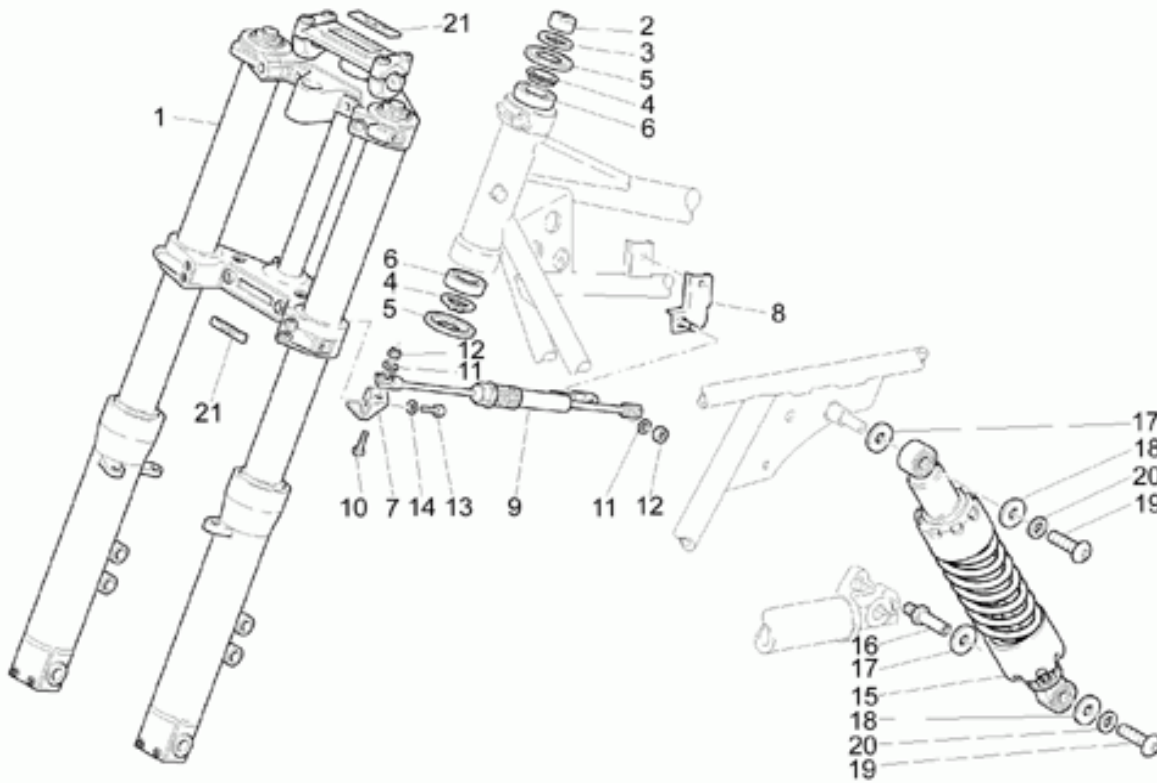

Ref.	Description	Year	I.M.	Country	Version	Code	Qty
1	Forcella anteriore	-	-	-	T1	03490200	1
	Forcella anteriore	-	-	-	T2	03490230	1
2	Tappo canotto	-	-	-	-	30513400	1
3	Rosetta	-	-	-	-	30516500	1
4	Rosetta di spallamento	-	-	-	-	14516700	2
5	Parapolvere	-	-	-	-	14517000	2
6	Cuscinetto a rulli conici	-	-	-	-	92249225	2
7	Piastra ammortizzatore	-	-	-	-	03531800	1
8	Piastra	-	-	-	-	03531000	1
9	Ammortizzatore di sterzo	-	-	-	-	17530260	1
10	Vite	-	-	-	-	98054325	1
11	Rosetta	-	-	-	-	95000206	3
12	Dado M6x1	-	-	-	-	92630206	2
13	Vite M6X20	-	-	-	-	98230621	1
14	Rosetta speciale	-	-	-	-	61013800	1
15	Ammortizzatore Sachs-Boge	-	-	-	T3	03550230	2
	Ammortizzatore	-	-	-	T4	03550231	2
16	Perno	-	-	-	-	03541800	1
17	Rosetta	-	-	-	-	95100431	4
18	Rosetta	-	-	-	-	95100239	4
19	Vite M7X15	-	-	-	-	03556600	4
20	Rosetta elastica	-	-	-	-	61270300	4
21	Decalco "Aquila"	-	-	-	-	01517700	2