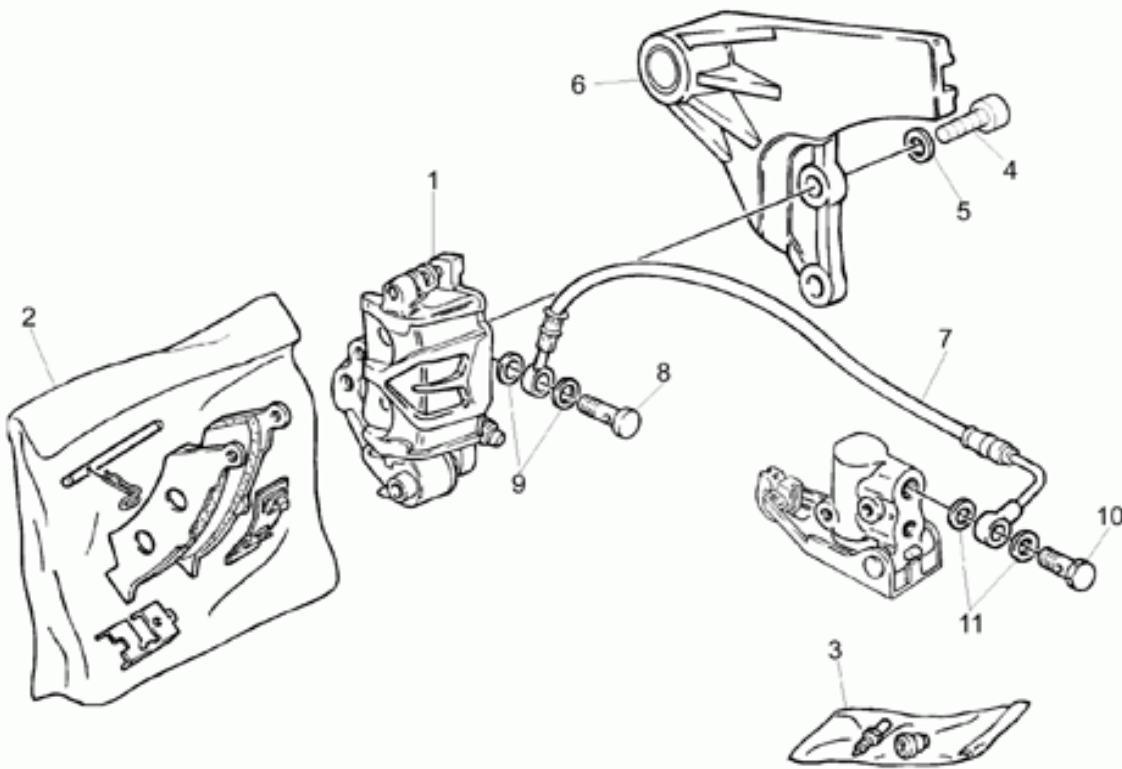

Ref.	Description	Year	I.M.	Country	Version	Code	Qty
1	Pinza freno posteriore	-	-	-	T1	03653000	1
	Pinza freno post.oro	-	-	-	T2	03653001	1
2	Kit pastiglie	-	-	-	-	03654600	1
3	Spurgo+cappuccio BREMBO	-	-	-	-	31659260	1
4	Vite 25mm	-	-	-	-	98622525	2
5	Rosetta	-	-	-	-	19149800	2
6	Piastra attacco pinza freno	-	-	-	-	03635800	1
7	Tubo freno	-	-	-	-	03657500	1
8	Vite speciale	-	-	-	-	95990028	1
9	Guarnizione 1mm	-	-	-	-	25656100	2
10	Vite forata	-	-	-	-	95990040	1
11	Guarnizione	-	-	-	-	12006400	2