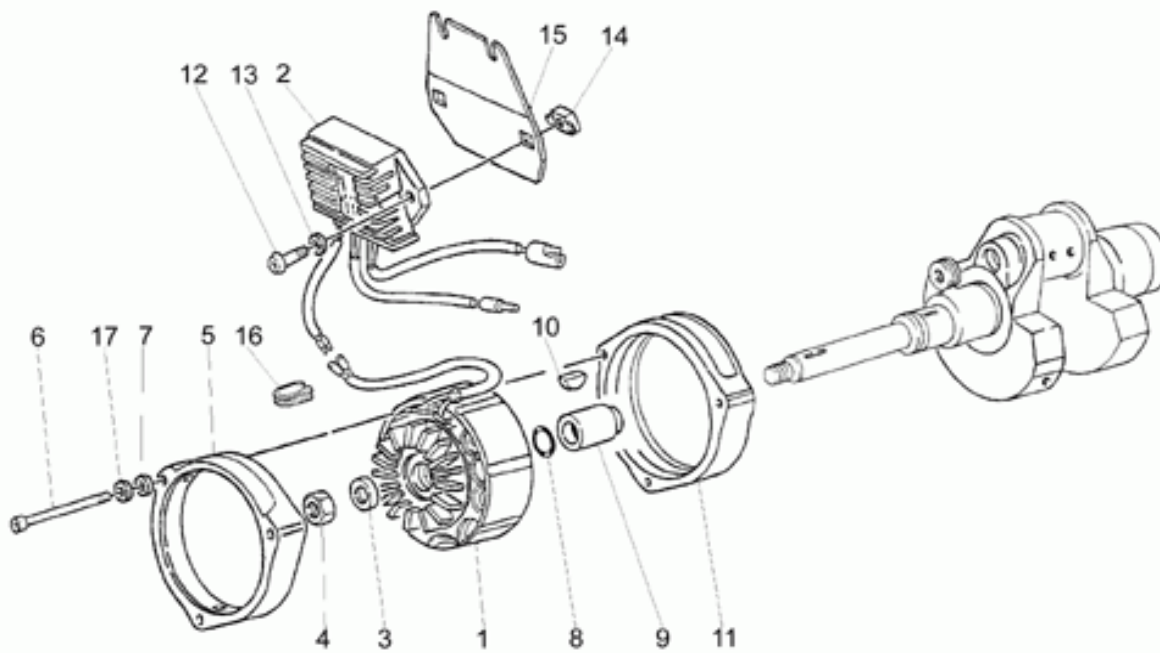

Ref.	Description	Year	I.M.	Country	Version	Code	Qty
1	Alternatore	-	-	-	-	37712405	1
2	Regolatore di tensione	-	-	-	-	37703805	1
3	Rosetta	-	-	-	-	30714201	1
4	Dado M16X1,5	-	-	-	-	92603516	1
5	Calotta ant.	-	-	-	-	29711460	1
6	Vite	-	-	-	-	98620265	3
7	Rosetta	-	-	-	-	29217960	3
8	Anello OR	-	-	-	-	90706178	1
9	Distanziale	-	-	-	-	37712306	1
10	Chiavetta	-	-	-	-	91600450	1
11	Calotta post.	-	-	-	-	29711960	1
12	Vite TCEI M6X18	-	-	-	-	98622318	2
13	Rosetta	-	-	-	-	95000206	2
14	Dado in gabbia	-	-	-	-	92660601	2
15	Piastra supporto	-	-	-	-	29704060	1
16	Gommino	-	-	-	-	19007700	1
17	Rosetta	-	-	-	-	14615901	2