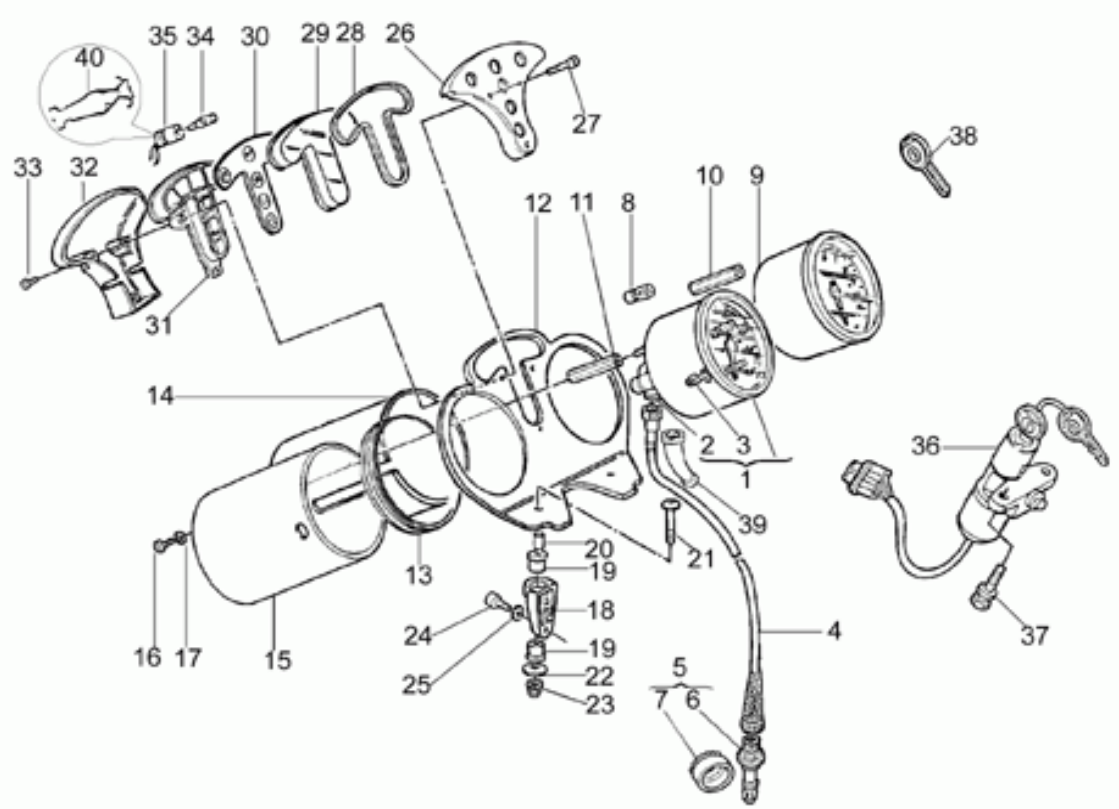

Ref.	Description	Year	I.M.	Country	Version	Code	Qty
1	Tachimetro KMH Borletti	-	-	-	-	02761500	1
	Tachimetro MPH Borletti	-	-	UK-USA	-	02762400	1
2	Rinvio 60j	-	-	-	-	23768310	1
3	Pulsante azzeratore	-	-	-	-	02762800	1
4	Cavo tachimetro	-	-	-	-	01760400	1
5	Rinvio kontakm 5/10	-	-	-	-	28762540	1
6	Ingranaggio	-	-	-	-	28763340	1
7	Corona	-	-	-	-	14760119	1
8	Lampada 12V-4W	-	-	-	-	93450119	2
9	Contagiri elettronico	-	-	-	-	02767200	1
10	Dado a colonna 45mm	-	-	-	-	02763400	2
11	Colonna	-	-	-	-	02763000	2
12	Base supporto strumenti	-	-	-	-	02764000	1
13	Gommino cruscotto	-	-	-	-	02762300	2
14	Supporto contagiri	-	-	-	-	02761900	1
15	Supporto kontakm	-	-	-	-	02762000	1
16	Vite TBEI M5x10	-	-	-	-	98230510	4
17	Rosetta elastica 5,3X10X0,5	-	-	-	-	95129100	4
18	Supporto cruscotto	-	-	-	-	02766000	2
19	Gommino	-	-	-	-	02765500	4
20	Distanziale	-	-	-	-	91180721	4
21	Vite	-	-	-	-	98230640	2
22	Rosetta	-	-	-	-	95100124	2
23	Dado flangiato M6x9	-	-	-	-	92660007	2
24	Vite TCEI M6X16	-	-	-	-	98622316	4
25	Rosetta 6,15x11x0,8	-	-	-	-	95004206	4
26	Scatola portaspie	-	-	-	-	02766200	1
27	Vite	-	-	-	-	98872115	3
28	Guarnizione	-	-	-	-	02768200	1
29	Protezione	-	-	-	-	02768400	1
30	Mascherina con vetro spie	-	-	-	-	02781100	1
31	Scatola portaspie	-	-	-	-	02766300	1
32	Coperchio inf.	-	-	-	-	02766500	1
33	Vite	-	-	-	-	98872110	3
34	Lampada 12V-1,2W	-	-	-	-	93450140	6
35	Portalampada	-	-	-	-	02768600	6
36	Blocchetto avviamento-blocc.	-	-	-	-	01782500	1
37	Vite speciale M8x15	-	-	-	-	97260415	2
38	Chiave liscia grezzo	-	-	-	-	30735500	1
39	Guaina	-	-	-	-	17762200	1
40	Terminale portalampada	-	-	-	-	93400012	6