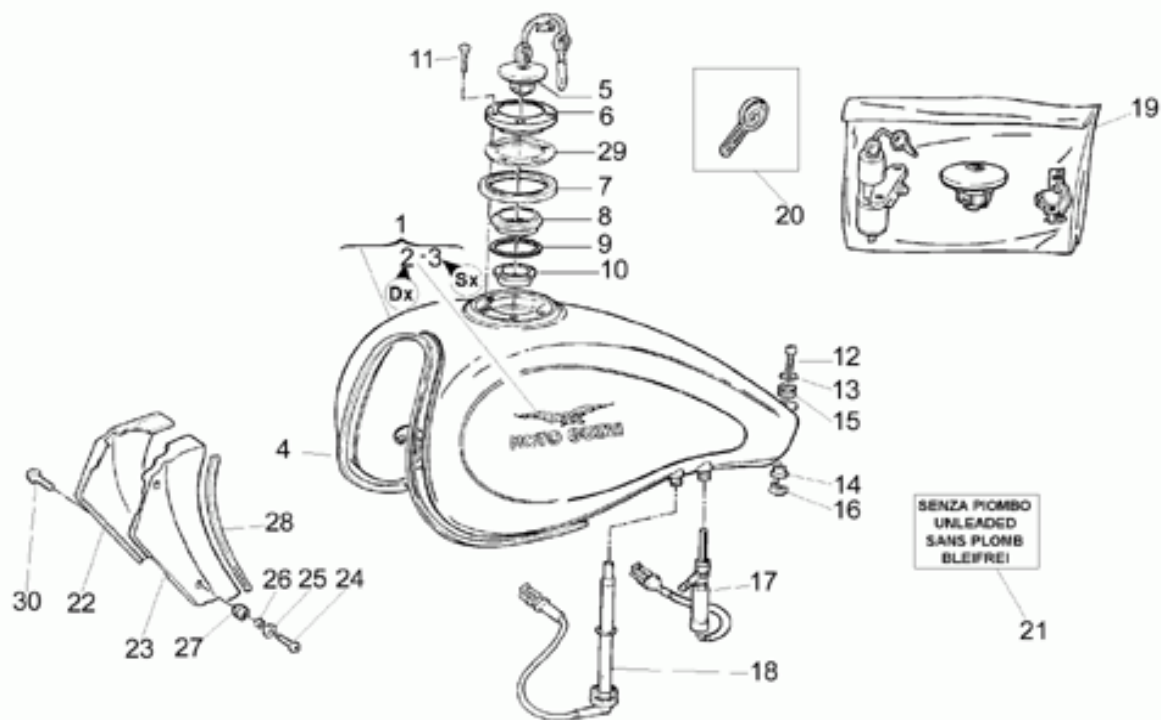

Ref.	Description	Year	I.M.	Country	Version	Code	Qty
26	Distanziale	-	-	-	-	91180600	4
27	Gommino	-	-	-	-	91551081	4
28	Guarnizione	-	-	-	-	00823931055	1
29	Anello	-	-	-	-	03103500	1
30	Vite	-	-	-	-	98230615	1