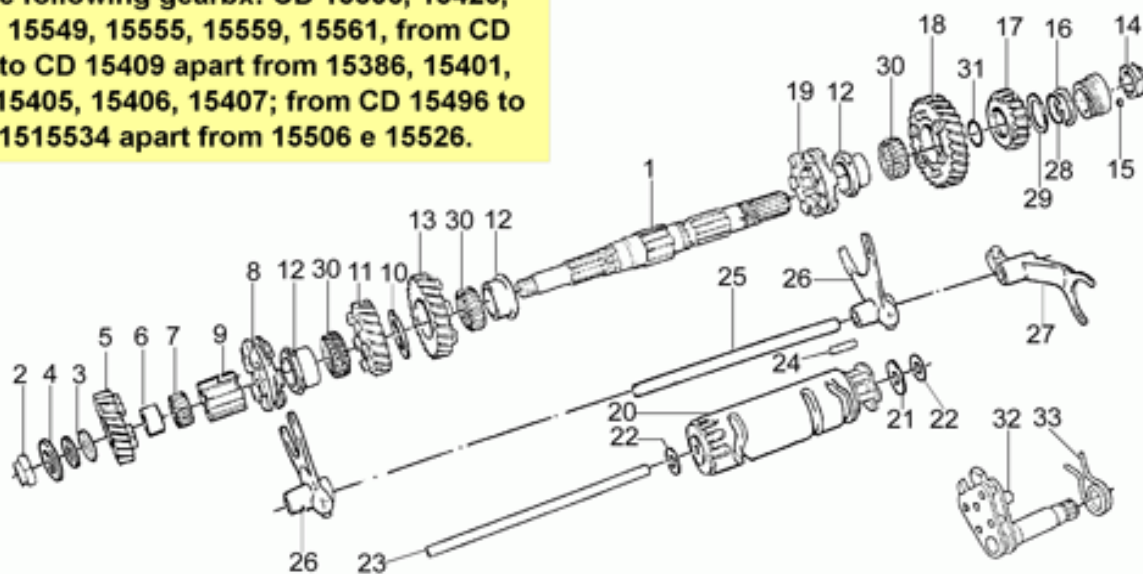

The 5th gear M.S. T=28, item 000032120000, position 17A, the 5th gear sliding sleeve, item 000302315250, position 22A, are to be mounted on 2nd series produced from gearbox CD 15565, and the following gearbx: CD 15306, 15426, 15466, 15549, 15555, 15559, 15561, from CD 15365 to CD 15409 apart from 15386, 15401, 15402, 15405, 15406, 15407; from CD 15496 to CD 1515534 apart from 15506 e 15526.

Ref.	Description	Year	I.M.	Country	Version	Code	Qty
1	Albero secondario	-	-	-	-	14213612	1
2	Dado	-	-	-	-	14217410	1
3	Rosetta regolaz.	-	-	-	-	43083810	1
4	Rosetta di spallamento	-	-	-	-	14215400	1
5	Ingranaggio 4a Z=20	-	-	-	1A-I6	14215110	1
	Ingranaggio 4a AS 5 inn.Z=20	-	-	-	I5	03215100	1
6	Anello 4a	-	-	-	-	92259017	1
7	Gabbia a rulli 4a A.S.	-	-	-	-	92251022	1
8	Manicotto scor.3a-4a	-	-	-	1A-I6	14231012	1
	Manicotto 3a-4a AS 5 inn.	-	-	-	I5	30231025	1
9	Manicotto	-	-	-	-	14232512	1
10	Rosetta	-	-	-	-	14218011	1
11	Ingranaggio 3a Z=22	-	-	-	1A-I6	14214810	1
	Ingranaggio 3a AS 5 inn.Z=22	-	-	-	I5	03214800	1
12	Bussola 1a-2a-3a AS	-	-	-	-	14213001	1
13	Ingranaggio 2a Z=25	-	-	-	1A-I6	14214510	1
	Ingranaggio 2a AS 5 inn.Z=25	-	-	-	I5	03214500	1
14	Dado	-	-	-	-	14219310	1
15	Sfera	-	-	-	-	92295702	1
16	Rosetta	-	-	-	-	14217300	1
17	Ingranaggio 5a AS Z=21	-	-	-	-	14215213	1
18	Ingranaggio 1a Z=28	-	-	-	1A-I6	14214210	1
	Ingranaggio 1a AS 5 inn.Z=28	-	-	-	I5	30214225	1
19	Manicotto scor.1a-2a	-	-	-	1A-I6	14230711	1
	Manicotto scor. 1a-2aAS5 inn	-	-	-	I5	30230725	1
20	Desmodromico	-	-	-	-	14234405	1
21	Rosetta	-	-	-	-	14235500	1
22	Rosetta regolaz. 0,6 mm	-	-	-	-	55235000	3
	Rosetta regolaz. 0,8 mm	-	-	-	-	55235001	3
	Rosetta regolaz. 1 mm	-	-	-	-	55235002	3
	Rosetta regolaz. 1,2 mm	-	-	-	-	55235003	3
23	Asta	-	-	-	-	14234300	1
24	Spina	-	-	-	-	14234600	4
25	Asta	-	-	-	-	14232400	1
26	Forchetta 1a-2a-3a-4a	-	-	-	-	14230501	2
27	Forchetta 5a	-	-	-	-	14231201	1
28	O-ring	-	-	-	-	90706219	1
29	Rosetta	-	-	-	-	28217350	1
30	Gabbia a rulli	-	-	-	-	92251030	3
31	Anello OR 20,24x2,62	-	-	-	-	90706203	1
32	Preselettore cpl.	-	-	-	-	28236260	1
33	Molla richiamo selettore	-	-	-	-	28238261	1