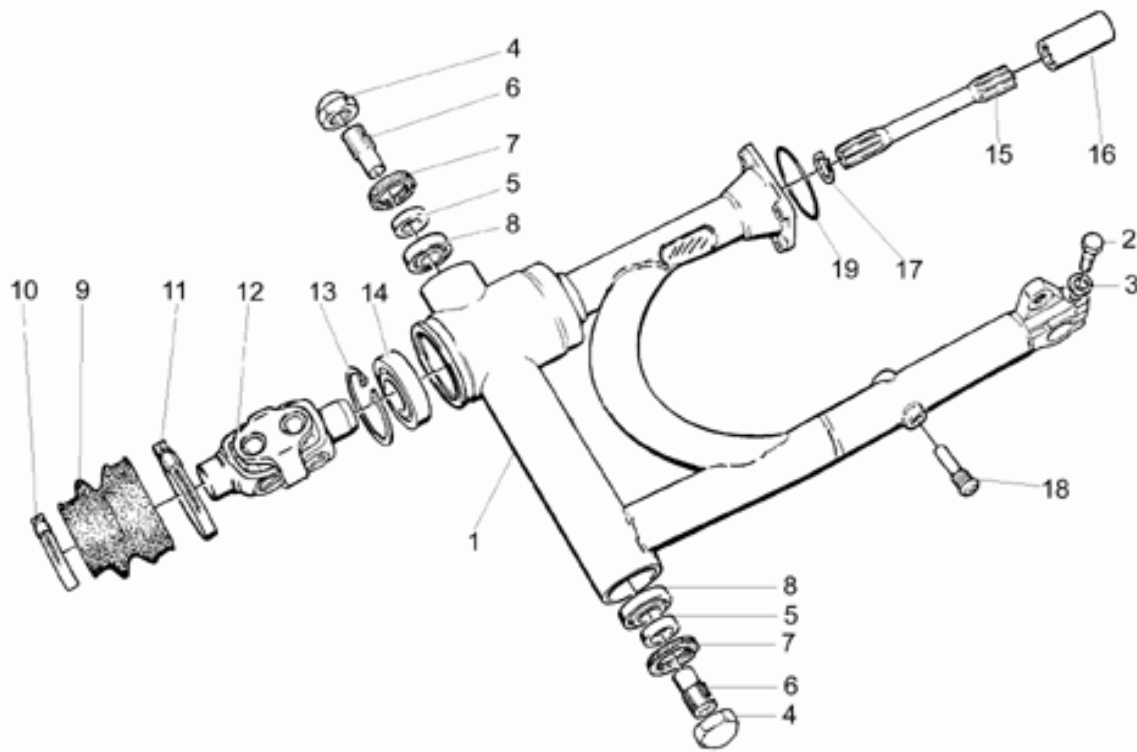

Ref.	Description	Year	I.M.	Country	Version	Code	Qty
1	Forcellone	-	-	-	-	03540201	1
2	Vite	-	-	-	-	98052535	1
3	Rosetta 10,2x18x2	-	-	-	-	95004210	1
4	Dado cieco	-	-	-	-	03547800	2
5	Distanziale	-	-	-	-	12547200	2
6	Perno	-	-	-	-	30547060	2
7	Anello di tenuta	-	-	-	-	90403040	2
8	Cuscinetto	-	-	-	-	92249217	2
9	Collare di protezione	-	-	-	-	18548000	1
10	Fascetta piccola	-	-	-	-	12548401	1
11	Fascetta	-	-	-	-	12548201	1
12	Giunto cardanico	-	-	-	-	30328031	1
13	Anello Seeger	-	-	-	-	90272062	1
14	Cuscinetto a sfere	-	-	-	-	92204230	1
15	Albero trasmissione	-	-	-	-	29326300	1
16	Manicotto	-	-	-	-	12327700	1
17	Anello elastico	-	-	-	-	90271020	3
18	Perno	-	-	-	-	03638600	1
19	Guarnizione 58,42x2,62	-	-	-	-	90706584	1