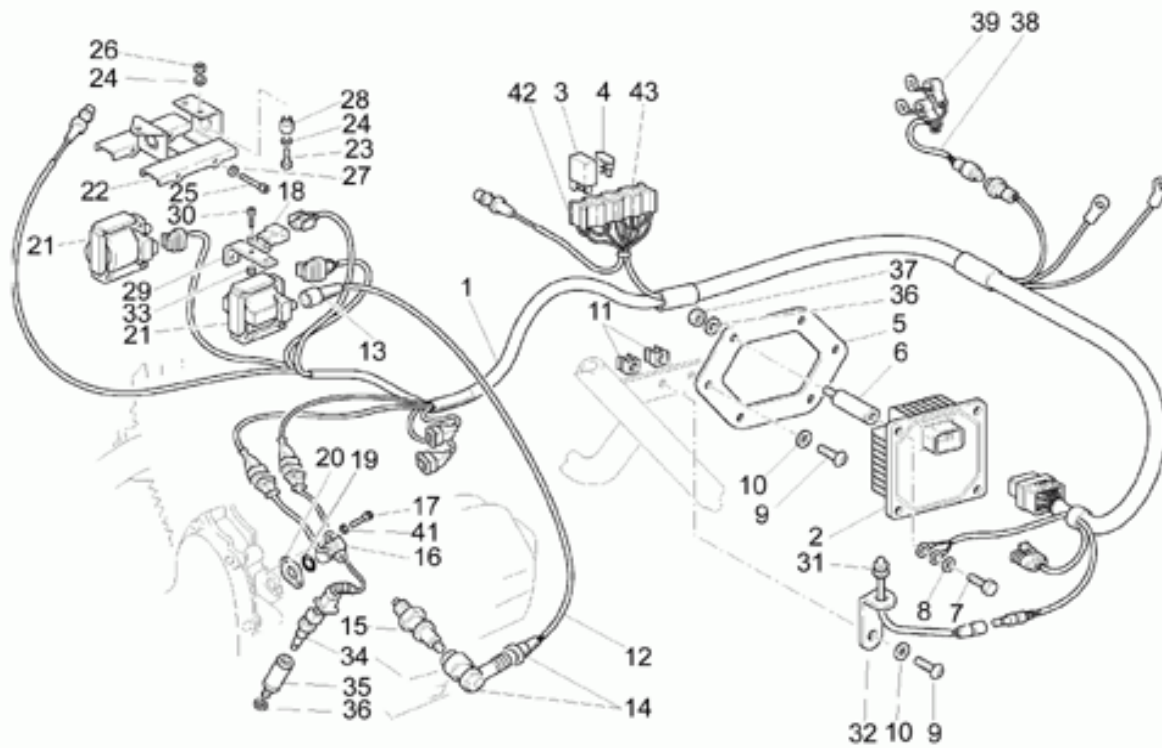

## Tavole

Tavola	Descrizione
01	BATTERIA
02	VALIGE
03	CAVALLETTI
04	COPERCHIO MOTORE AVVIAMENTO
05	TRASMISSIONE POSTERIORE
06	CRUSCOTTO
07	FANALE ANTERIORE
08	FANALE POSTERIORE
09	FILTRO ARIA
10	IMPIANTO RECUPERO VAPORI BENZINA
11	FORCELLA ANT.<KD131644
12	FORCELLA ANT.KD131645>
13	FORCELLONE
14	IMPIANTO ELETTRICO
15	IMPIANTO FRENO ANT.DX
16	IMPIANTO FRENO ANT.SX/POST.
17	VALIGE CUIOIO
18	MANUBRIO - COMANDI
19	PARABREZZA
20	PARAFANGO ANTERIORE
21	PARAFANGO POSTERIORE
22	PEDANE
23	PINZA FRENO POSTERIORE
24	POMPA FRENO POSTERIORE
25	RUOTA ANT.<KD131644
26	RUOTA ANT.KD131645>
27	RUOTA POST.<KD131644
28	RUOTA POST.KD131645>
29	SELLA-CARROZZERIA CENT.
30	SERBATOIO CARBURANTE
31	FORCELLA - SOSPENSIONE POST.
32	TELAIO
33	ALBERO MOTORE - CILINDRO - PISTONE
34	ALBERO PRIMARIO CAMBIO
35	ALBERO SECONDARIO
36	ALIMENTAZIONE
37	CARTER
38	CORPO FARFALLATO
39	DISTRIBUZIONE

Ref.	Description	Year	I.M.	Country	Version	Code	Qty
1	Forcellone	-	-	-	-	03540201	1
2	Vite	-	-	-	-	98052535	1
3	Rosetta 10,2x18x2	-	-	-	-	95004210	1
4	Dado cieco	-	-	-	-	03547800	2
5	Distanziale	-	-	-	-	12547200	2
6	Perno	-	-	-	-	30547060	2
7	Anello di tenuta	-	-	-	-	90403040	2
8	Cuscinetto	-	-	-	-	92249217	2
9	Collare di protezione	-	-	-	-	18548000	1
10	Fascetta piccola	-	-	-	-	12548401	1
11	Fascetta	-	-	-	-	12548201	1
12	Giunto cardanico	-	-	-	-	30328031	1
13	Anello Seeger	-	-	-	-	90272062	1
14	Cuscinetto a sfere	-	-	-	-	92204230	1
15	Albero trasmissione	-	-	-	-	29326300	1
16	Manicotto	-	-	-	-	12327700	1
17	Anello elastico	-	-	-	-	90271020	3
18	Perno	-	-	-	-	03638600	1
19	Guarnizione 58,42x2,62	-	-	-	-	90706584	1