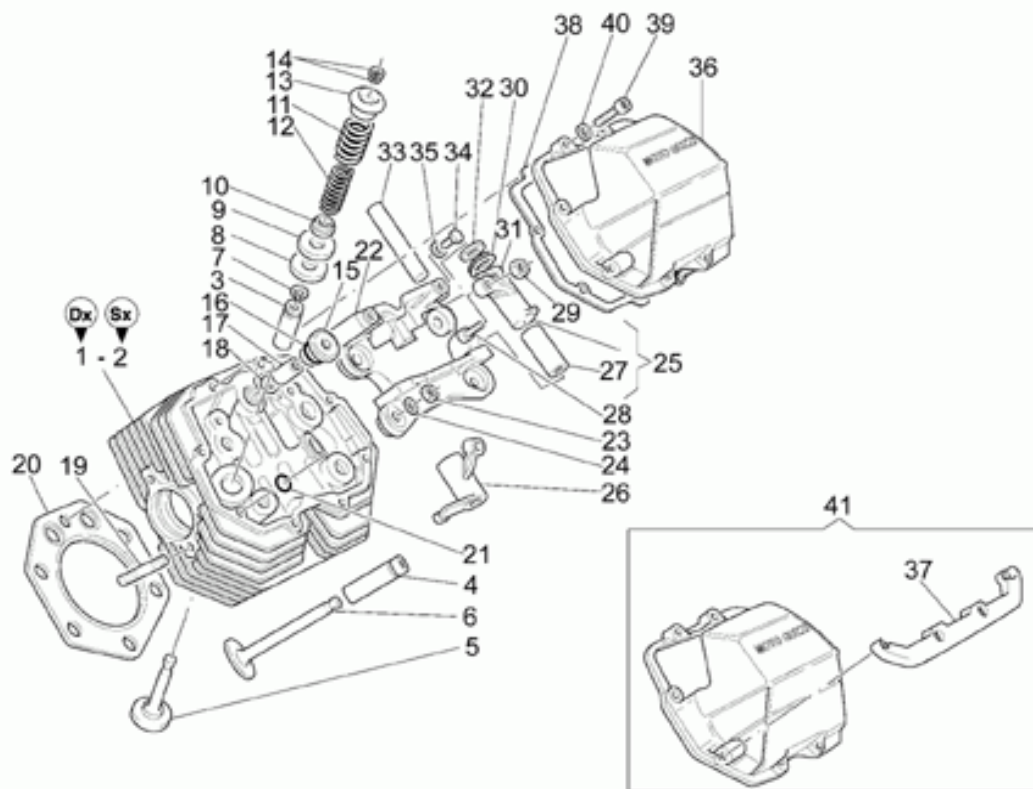

Ref.	Description	Year	I.M.	Country	Version	Code	Qty
1	Testa cilindro dx.cpl.grigia	-	-	-	-	03022130	1
2	Testa cilindro sx.cpl.grigia	-	-	-	-	30022260	1
3	Guidavalvola scarico	-	-	-	-	13036801	2
4	Guidavalvola aspirazione	-	-	-	-	14036860	2
5	Valvola scarico	-	-	-	-	03036100	2
6	Valvola aspirazione	-	-	-	-	03036000	2
7	Anello elastico	-	-	-	-	90353016	4
8	Rosetta	-	-	-	-	13037200	4
9	Rosetta	-	-	-	-	14037300	10
10	Piattello inf.	-	-	-	-	13037000	4
11	Molla est.	-	-	-	-	13037400	4
12	Molla int.	-	-	-	-	13037600	4
13	Piattello sup.	-	-	-	-	14038000	4
14	Semicono valvola	-	-	-	-	12038100	8
15	Tappo olio	-	-	-	-	12022600	2
16	Anello OR 20,24x2,62	-	-	-	-	90706203	2
17	Dado a colonna	-	-	-	-	13021900	2
18	Rosetta	-	-	-	-	95129180	2
19	Prigioniero	-	-	-	-	96508040	4
20	Guarnizione	-	-	-	-	30022060	2
21	Anello OR	-	-	-	-	90706094	8
22	Supporto bilancere	-	-	-	-	14034865	2
23	Dado	-	-	-	-	92603010	10
24	Rosetta	-	-	-	-	14018400	10
25	Bilanciere cpl.dx	-	-	-	-	14030201	2
26	Bilanciere cpl.sx	-	-	-	-	14030401	2
27	Boccola	-	-	-	-	91111511	4
28	Vite registro	-	-	-	-	17034050	4
29	Dado	-	-	-	-	10034100	4
30	Molla	-	-	-	-	94322215	4
31	Rosetta	-	-	-	-	90118152	8
32	Rosetta	-	-	-	-	10032700	4
33	Perno bilanciere	-	-	-	-	12031800	4
34	Vite M6X16	-	-	-	-	98084316	4
35	Rosetta	-	-	-	-	95120065	4
36	Coperchio testa grigio	-	-	-	-	01023560	2
	Coperchio testa lucidato	-	-	-	-	03023530	2
37	Protezione candela cromato	-	-	-	-	03941000	2
38	Guarnizione coperchio	-	-	-	-	14023760	2
39	Vite TCEI M6X25	-	-	-	-	98622325	16
40	Rosetta 6,4x13x1,5	-	-	-	-	95005306	16
41	Coperchio valvole-coppia	-	-	-	-	03999540	1