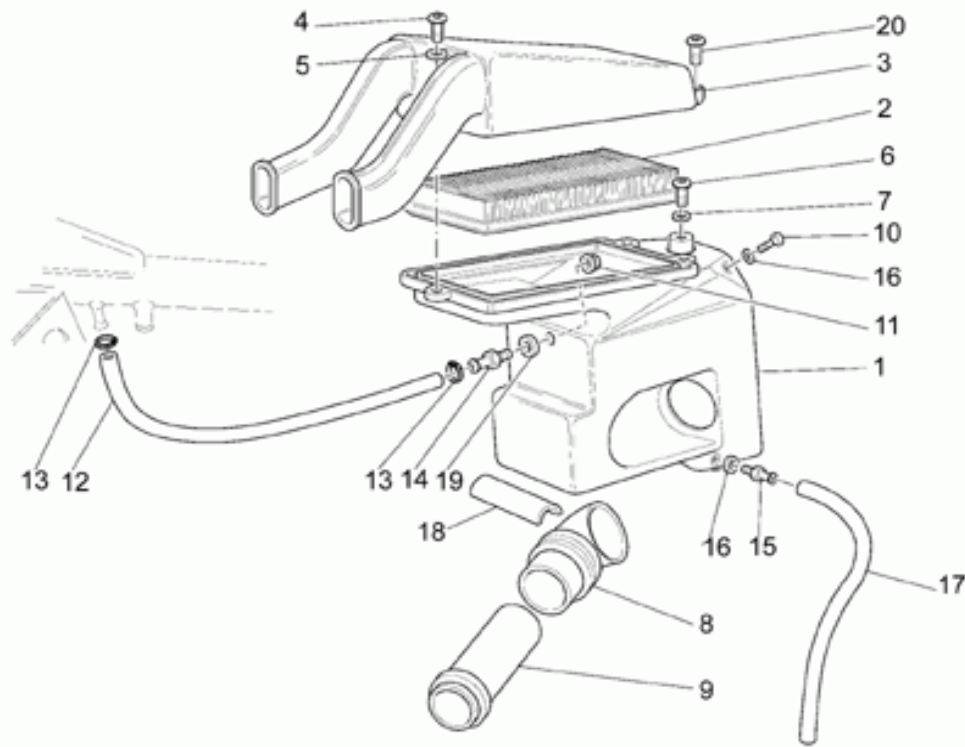

Ref.	Description	Year	I.M.	Country	Version	Code	Qty
1	Cassa filtro	-	-	-	-	30114060	1
2	Filtro aria	-	-	-	-	30113600	1
3	Coperchio filtro	-	-	-	-	30113460	1
4	Vite M5X30	-	-	-	-	98620230	1
5	Rosetta	-	-	-	-	95000205	3
6	Vite	-	-	-	-	98230612	1
7	Rosetta	-	-	-	-	03013800	2
8	Raccordo	-	-	-	-	30114660	2
9	Cornetto di collegamento	-	-	-	-	30114560	2
10	Vite	-	-	-	-	98350210	1
11	Dado	-	-	-	-	92660208	1
12	Tube in gomma 12,5X7,8 5/16"	-	-	-	-	00823956080	1
13	Fascetta	-	-	-	-	93305017	2
14	Raccordo	-	-	-	-	29116960	1
15	Raccordo	-	-	-	-	29115860	1
16	Guarnizione	-	-	-	-	90714053	2
17	Tube in gomma 5x9	-	-	-	-	00823944050	1
18	Semitubo	-	-	-	-	95985223	1
19	Guarnizione	-	-	-	-	90714082	1
20	Vite M5x25	-	-	-	-	98620225	2