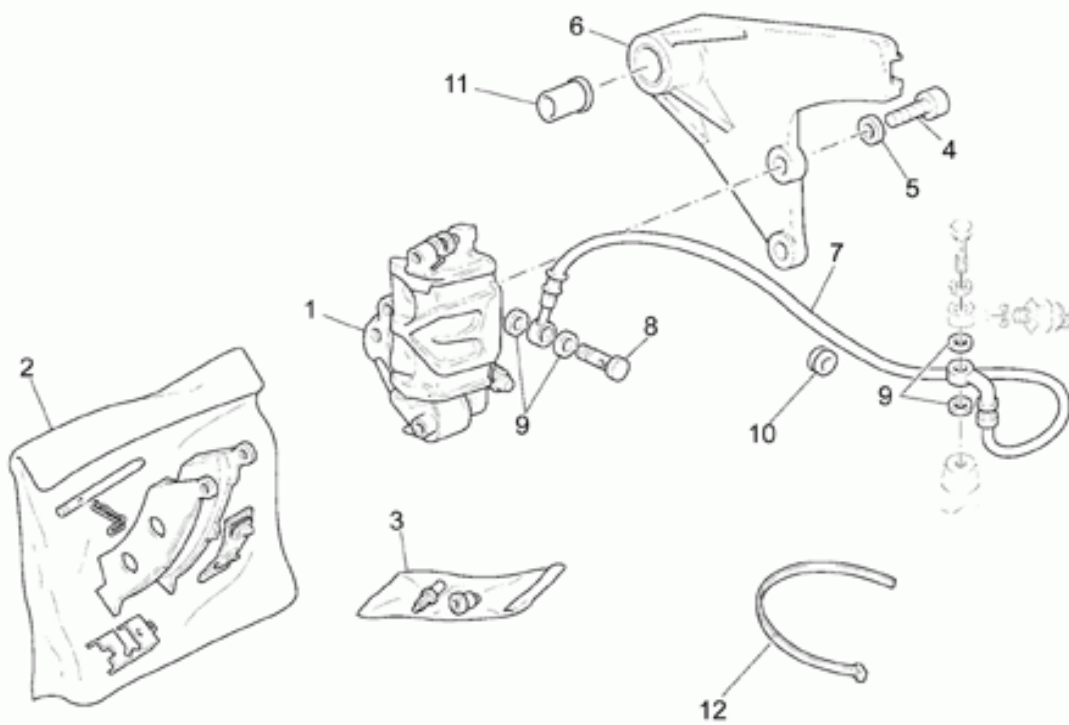

Ref.	Description	Year	I.M.	Country	Version	Code	Qty
1	Pinza freno post.oro	-	-	-	-	03653001	1
2	Kit pastiglie	-	-	-	-	03654600	1
3	Spurgo+cappuccio BREMBO	-	-	-	-	31659260	1
4	Vite	-	-	-	-	98682525	2
5	Rosetta	-	-	-	-	19149800	2
6	Piastra attacco pinza freno	-	-	-	-	03635850	1
7	Tubo freno	-	-	-	-	03657540	1
8	Vite speciale	-	-	-	-	95990028	1
9	Guarnizione 1mm	-	-	-	-	25656100	4
10	Gommino	-	-	-	-	91551131	1
11	Distanziale	-	-	-	-	03634850	1
12	Fascetta	-	-	-	-	93304390	1