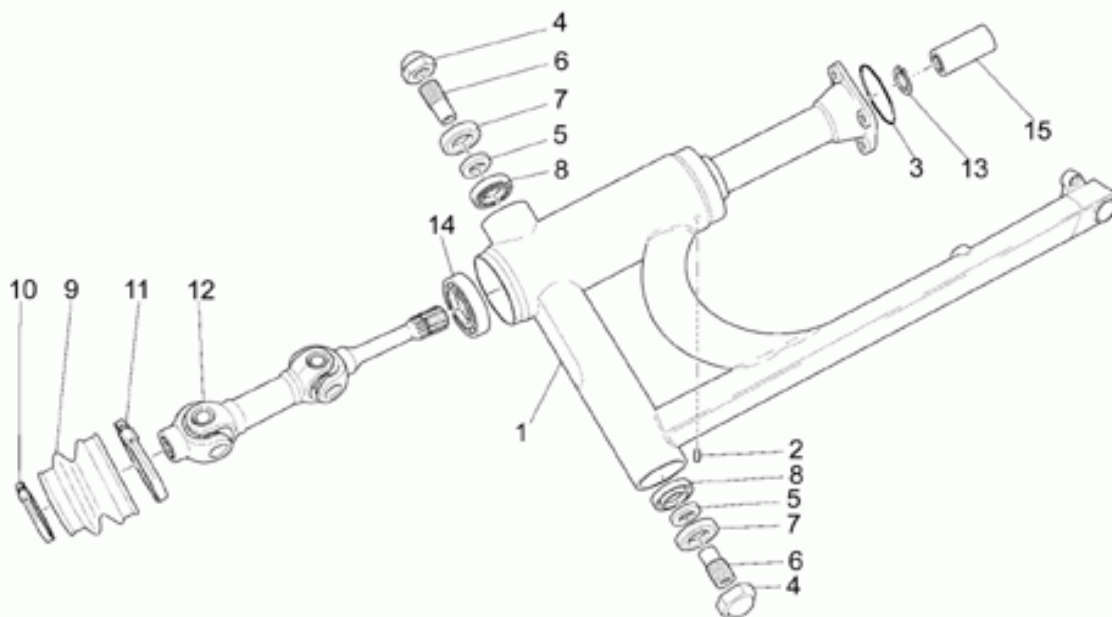

Ref.	Description	Year	I.M.	Country	Version	Code	Qty
1	Forcellone	-	-	-	-	03540250	1
2	Grano M5x6	-	-	-	-	98460105	1
3	Guarnizione 58,42x2,62	-	-	-	-	90706584	1
4	Dado cieco	-	-	-	-	30547860	2
5	Distanziale	-	-	-	-	12547200	2
6	Perno	-	-	-	-	30547060	2
7	Anello di tenuta	-	-	-	-	90403040	2
8	Cuscinetto	-	-	-	-	92249217	2
9	Collare di protezione	-	-	-	-	18548000	1
10	Fascetta piccola	-	-	-	-	12548401	1
11	Fascetta	-	-	-	-	12548201	1
12	Doppio giunto cardanico	-	-	-	-	03328050	1
13	Anello elastico	-	-	-	-	90271020	2
14	Cuscinetto a sfere	-	-	-	-	92204230	1
15	Manicotto	-	-	-	-	12327700	1