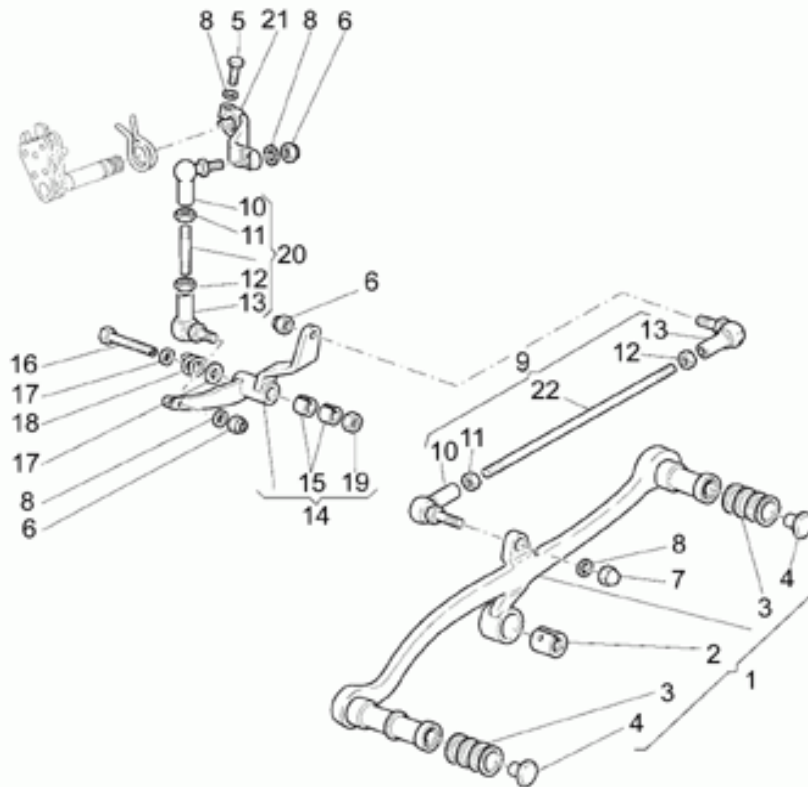

Ref.	Description	Year	I.M.	Country	Version	Code	Qty
1	Leva cambio cpl.	-	-	-	-	03250845	1
2	Boccola	-	-	-	-	30678160	1
3	Gommino	-	-	-	-	03251045	3
4	Tappo cromato	-	-	-	-	23943510	2
5	Vite M6x25	-	-	-	-	98682325	1
6	Dado M6x1	-	-	-	-	92630206	3
7	Dado M6X1	-	-	-	-	92630707	1
8	Rosetta	-	-	-	-	03013800	5
9	Asta rinvio cambio	-	-	-	-	03257630	1
10	Snodo sferico	-	-	-	-	30258160	2
11	Dado	-	-	-	-	30256860	2
12	Dado	-	-	-	-	92602206	2
13	Snodo sferico	-	-	-	-	18258101	2
14	Leva rinvio	-	-	-	-	30256960	1
15	Boccola	-	-	-	-	30252060	2
16	Vite	-	-	-	-	30252360	1
17	Rosetta	-	-	-	-	95100409	2
18	Molla	-	-	-	-	94322185	1
19	Dado basso M12x1,25	-	-	-	-	92602512	1
20	Asta rinvio cambio	-	-	-	-	30257860	1
21	Leva	-	-	-	-	18258201	1
22	Tirante	-	-	-	-	03257730	1