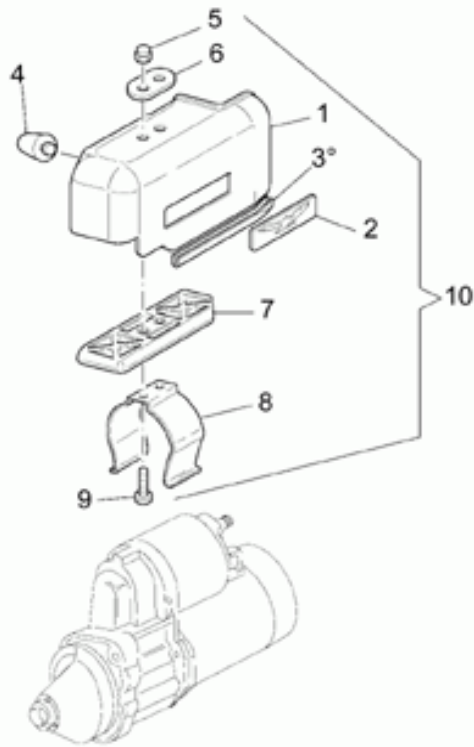

Ref.	Description	Year	I.M.	Country	Version	Code	Qty
1	Coperchio avviamento	-	-	-	-	03733300	1
2	Decalco "Aquila"	-	-	-	-	01517700	1
3	Guarnizione PVC	-	-	-	-	00823931080	1
4	Gommino	-	-	-	-	93180577	1
5	Dado	-	-	-	-	92787205	2
6	Piastrina	-	-	-	-	03436300	1
7	Distanziale isolante	-	-	-	-	03733000	1
8	Fascetta	-	-	-	-	03733400	1
9	Vite	-	-	-	-	03733500	2
10	Kit coperchio cromato	-	-	-	-	03733200	1