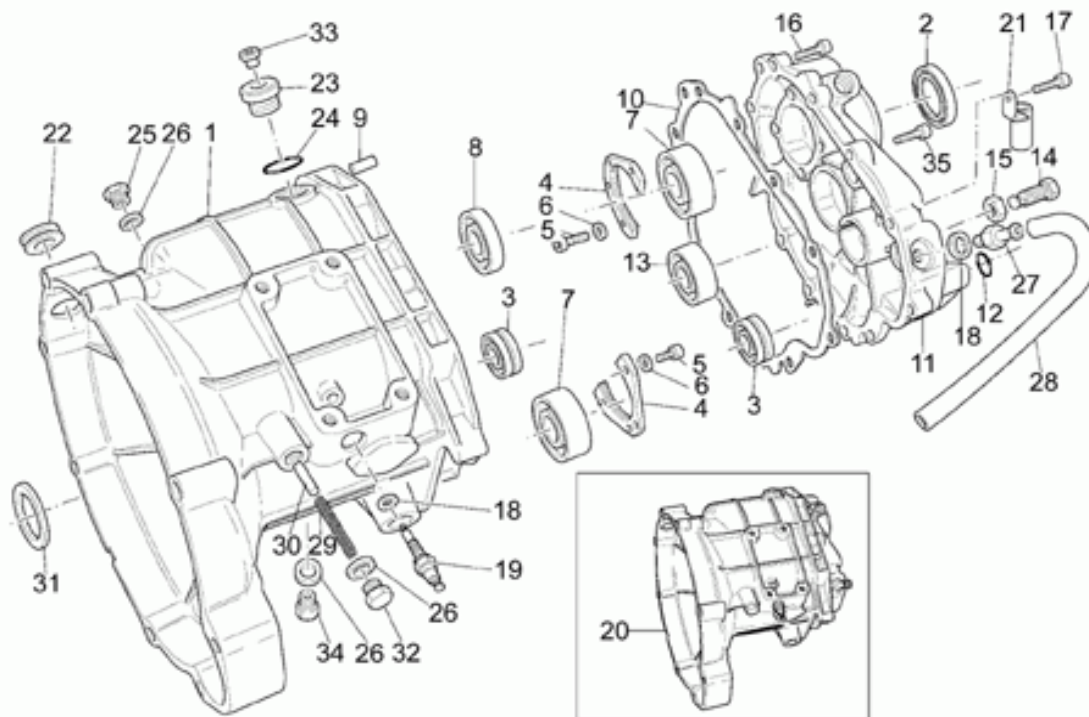

Ref.	Description	Year	I.M.	Country	Version	Code	Qty
1	Scatola cambio nero	-	-	-	-	03200260	1
2	Anello di tenuta	-	-	-	-	90403547	1
3	Cuscinetto a rulli	-	-	-	-	92256218	2
4	Piastra	-	-	-	-	14213803	2
5	Vite TCEI M6x16	-	-	-	-	98682316	6
6	Rosetta zigrinata	-	-	-	-	14217901	6
7	Cuscinetto AF/AS	-	-	-	-	92218424	2
8	Cuscinetto AS	-	-	-	-	92234717	1
9	Spina	-	-	-	-	95512081	2
10	Guarnizione	-	-	-	-	14201110	1
11	Coperchio scatola nero	-	-	-	-	03200860	1
12	O-ring	-	-	-	-	90706140	1
13	Cuscinetto AP	-	-	-	-	92201417	1
14	Vite	-	-	-	-	14237800	1
15	Dado basso	-	-	-	-	92606512	1
16	Vite M6x25	-	-	-	-	98682325	9
17	Vite M6x35	-	-	-	-	98680335	1
18	Guarnizione	-	-	-	-	12154200	4
19	Sensore folle	-	-	-	-	19207220	1
20	Cambio cpl.nero	-	-	-	-	03991560	1
21	Supporto	-	-	-	-	30424660	1
22	Tappo	-	-	-	-	93180220	1
23	Tappo olio	-	-	-	-	12022600	1
24	Anello OR 20,24x2,62	-	-	-	-	90706203	1
25	Tappo livello olio	-	-	-	-	95980214	1
26	Guarnizione	-	-	-	-	01528930	3
27	Valvola sfiato olio	-	-	-	-	14204955	1
28	Tube in gomma 12,5X7,8 5/16"	-	-	-	-	00823956080	1
29	Molla	-	-	-	-	94321067	1
30	Nottolino	-	-	-	-	28234700	1
31	Anello di tenuta	-	-	-	-	90403548	1
32	Tappo	-	-	-	-	95980610	1
33	Tappo	-	-	-	-	93180245	1
34	Tappo scarico olio	-	-	-	-	31003766	1
35	Vite	-	-	-	-	98822325	1