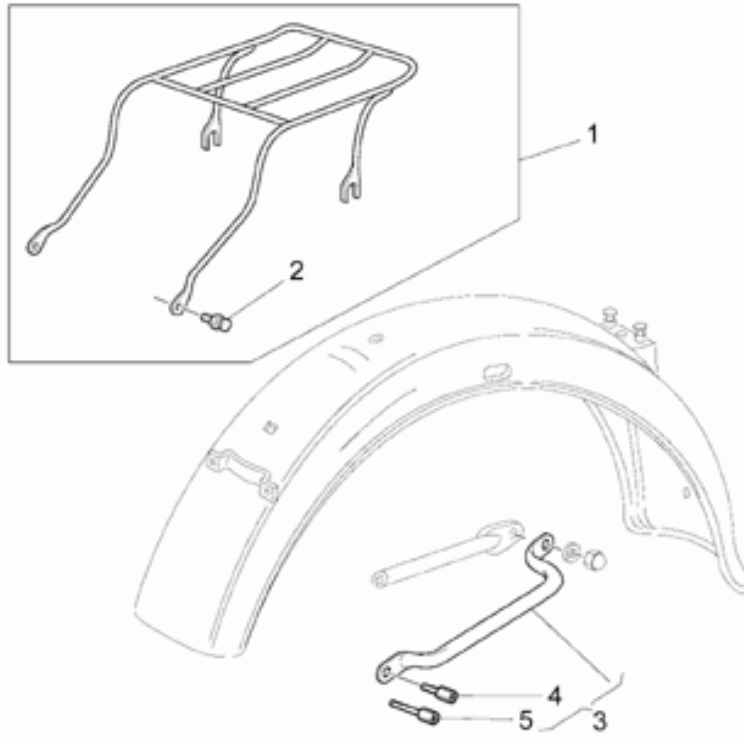

Ref.	Description	Year	I.M.	Country	Version	Code	Qty
1	Portapacchi cpl. Small	-	-	-	-	03677241	1
2	Colonna	-	-	-	-	03467341	2
3	Maniglia cpl.	-	-	-	-	03977940	1
4	Colonna	-	-	-	-	03488440	2
5	Colonna	-	-	-	-	03486440	2