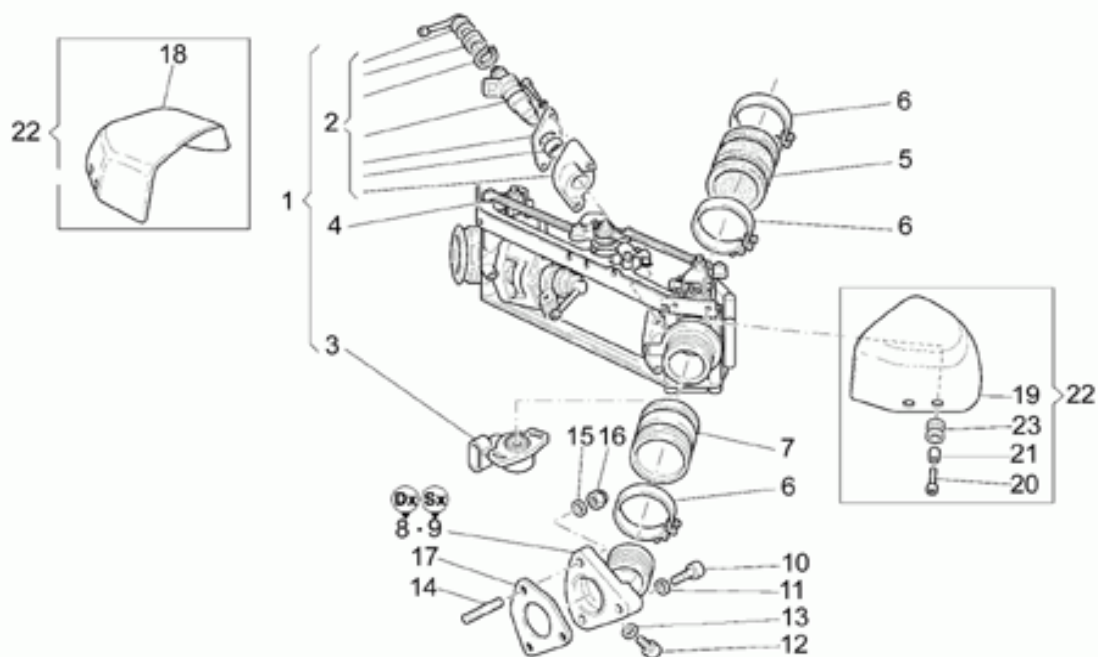

Ref.	Description	Year	I.M.	Country	Version	Code	Qty
1	Corpo farfallato	-	-	-	-	30112571	1
2	Iniettore cpl.	-	-	-	-	01530504	2
3	Potenziometro	-	-	-	-	01530500	1
4	Tirante	-	-	-	-	29530562	2
5	Manicotto	-	-	-	-	30114470	2
6	Fascetta 61/65,5	-	-	-	-	93305061	8
7	Manicotto	-	-	-	-	30114370	2
8	Pipa aspirazione dx	-	-	-	-	30115070	1
9	Pipa aspirazione sx	-	-	-	-	30115071	1
10	Vite M6x25	-	-	-	-	98682325	2
11	Rosetta zigrinata	-	-	-	-	14217901	2
12	Vite M6x10	-	-	-	-	98310609	2
13	Rosetta	-	-	-	-	95100116	2
14	Prigioniero	-	-	-	-	96506039	4
15	Rosetta 6,15x11x0,8	-	-	-	-	95008206	4
16	Dado	-	-	-	-	92781062	4
17	Guarnizione	-	-	-	-	28115560	2
18	Coperchio dx cromato	-	-	-	-	03113360	1
	Coperchio dx nero	-	-	-	-	03113340	1
19	Coperchio sx cromato	-	-	-	-	03113460	1
	Coperchio sx nero	-	-	-	-	03113440	1
20	Vite	-	-	-	-	97202112	4
21	Distanziale	-	-	-	-	91180408	4
22	Kit coperchio	-	-	-	-	03112445	1
23	Gommino	-	-	-	-	91551034	4