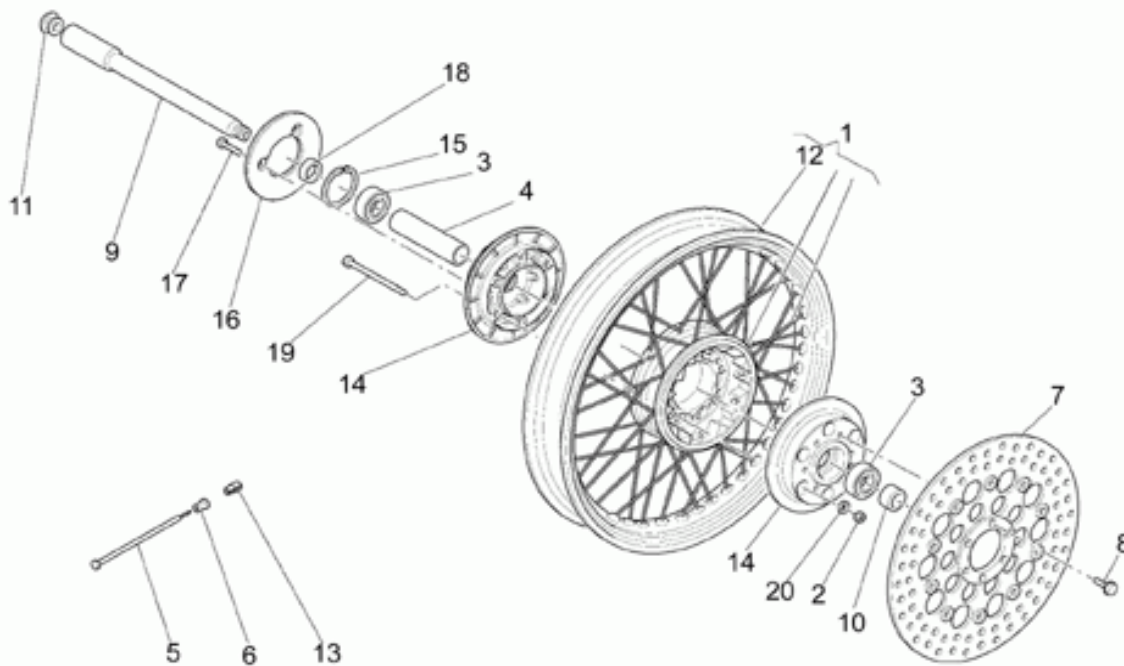

Ref.	Description	Year	I.M.	Country	Version	Code	Qty
1	Ruota ant.nuda 2,50x18"	-	-	-	-	03610340	1
2	Dado	-	-	-	-	92630508	6
3	Cuscinetto	-	-	-	-	92204220	2
4	Distanziale cuscinetti	-	-	-	-	29615260	1
5	Raggio	-	-	-	-	03611640	40
6	Nipplo	-	-	-	-	03611741	40
7	Disco freno ant.	-	-	-	-	37613305	1
8	Vite	-	-	-	-	03611445	6
9	Perno ruota ant.	-	-	-	-	03614101	1
10	Distanziale sx	-	-	-	-	03616340	1
11	Tappo 15 mm	-	-	-	-	93180111	1
12	Cerchio ant. 2,50x18"	-	-	-	-	03610840	1
13	Contrappeso 15 gr.	-	-	-	-	12616101	1
	Contrappeso 20 gr.	-	-	-	-	12616102	1
	Contrappeso 30 gr.	-	-	-	-	12616103	1
14	Flangia	-	-	-	-	03620340	2
15	Anello Seeger	-	-	-	-	90272047	1
16	Coperchio	-	-	-	-	03584440	1
17	Vite	-	-	-	-	98370812	3
18	Distanziale	-	-	-	-	03615640	1
19	Vite	-	-	-	-	98082480	6
20	Rosetta	-	-	-	-	14615901	6