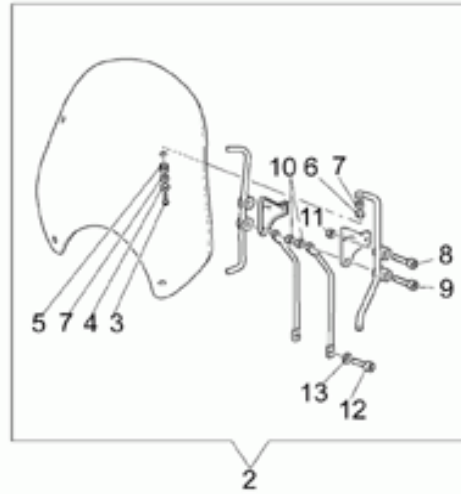

Ref.	Description	Year	I.M.	Country	Version	Code	Qty
1	Parabrezza cpl. Big	-	-	-	-	03575131	1
2	Parabrezza cpl. Small	-	-	-	-	03575130	1
3	Vite	-	-	-	-	98270620	4
4	Rosetta sagomata	-	-	-	-	03530543	4
5	Silent block	-	-	-	-	03530546	4
6	Distanziale	-	-	-	-	03530545	4
7	Rosetta	-	-	-	-	03530544	8
8	Vite	-	-	-	-	98622420	2
9	Vite TCEI M8X25	-	-	-	-	98622425	2
10	Dado	-	-	-	-	92602208	3
11	Dado	-	-	-	-	92602408	1
12	Vite TCEI M6X16	-	-	-	-	98622316	4
13	Rosetta	-	-	-	-	95000206	4
14	Distanziale	-	-	-	-	91110608	4