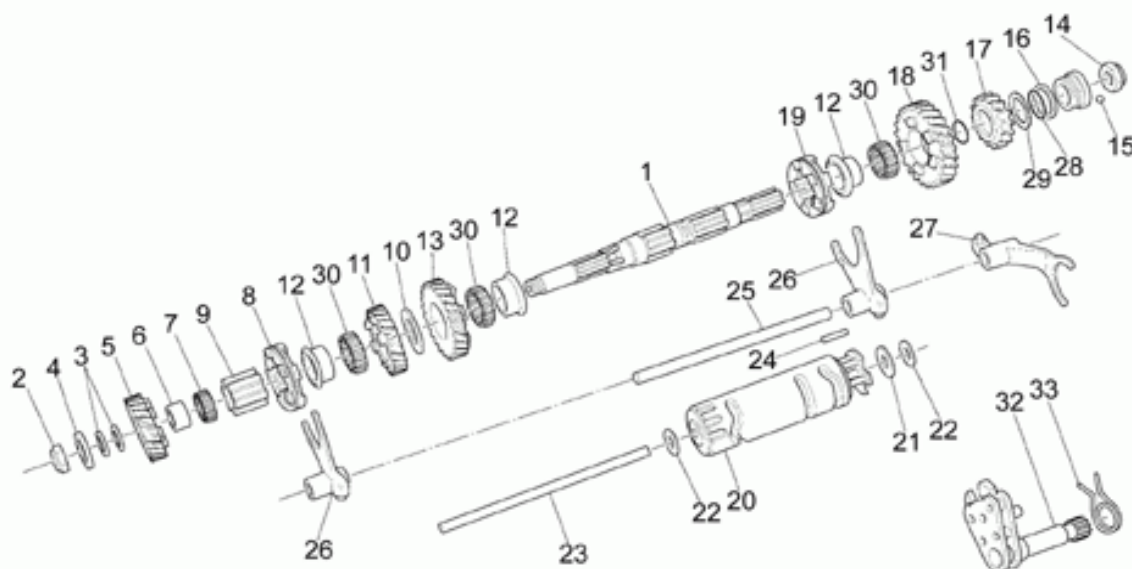

Ref.	Description	Year	I.M.	Country	Version	Code	Qty
1	Albero secondario	-	-	-	-	14213612	1
2	Dado	-	-	-	-	14217410	1
3	Rosetta regolaz.	-	-	-	-	43083810	4
4	Rosetta di spallamento	-	-	-	-	14215400	1
5	Ingranaggio 4a AS 5 inn.Z=20	-	-	-	-	03215100	1
6	Anello 4a	-	-	-	-	92259017	1
7	Gabbia a rulli 4a A.S.	-	-	-	-	92251022	1
8	Manicotto 3a-4a AS 5 inn.	-	-	-	-	30231025	1
9	Manicotto	-	-	-	-	14232512	1
10	Rosetta	-	-	-	-	14218011	1
11	Ingranaggio 3a AS 5 inn.Z=22	-	-	-	-	03214800	1
12	Bussola 1a-2a-3a AS	-	-	-	-	14213001	2
13	Ingranaggio 2a AS 5 inn.Z=25	-	-	-	-	03214500	1
14	Dado	-	-	-	-	14219310	1
15	Sfera	-	-	-	-	92295702	1
16	Rosetta	-	-	-	-	14217300	1
17	Ingranaggio 5a AS Z=21	-	-	-	-	14215213	1
18	Ingranaggio 1a AS 5 inn.Z=28	-	-	-	-	30214225	1
19	Manicotto scor. 1a-2aAS5 inn	-	-	-	-	30230725	1
20	Desmodromico	-	-	-	-	03234400	1
21	Rosetta	-	-	-	-	14235500	1
22	Rosetta regolaz. 0,6 mm	-	-	-	-	55235000	2
	Rosetta regolaz. 0,8 mm	-	-	-	-	55235001	2
	Rosetta regolaz. 1 mm	-	-	-	-	55235002	2
	Rosetta regolaz. 1,2 mm	-	-	-	-	55235003	2
23	Asta	-	-	-	-	14234300	3
24	Spina	-	-	-	-	14234600	1
25	Asta	-	-	-	-	14232400	4
26	Forchetta 1a-2a-3a-4a	-	-	-	-	14230501	1
27	Forchetta 5a	-	-	-	-	14231201	2
28	O-ring	-	-	-	-	90706219	1
29	Rosetta	-	-	-	-	28217350	1
30	Gabbia a rulli	-	-	-	-	92251030	3
31	Anello OR 20,24x2,62	-	-	-	-	90706203	1
32	Preselettore cpl.	-	-	-	-	28236260	1
33	Molla richiamo selettore	-	-	-	-	28238261	1