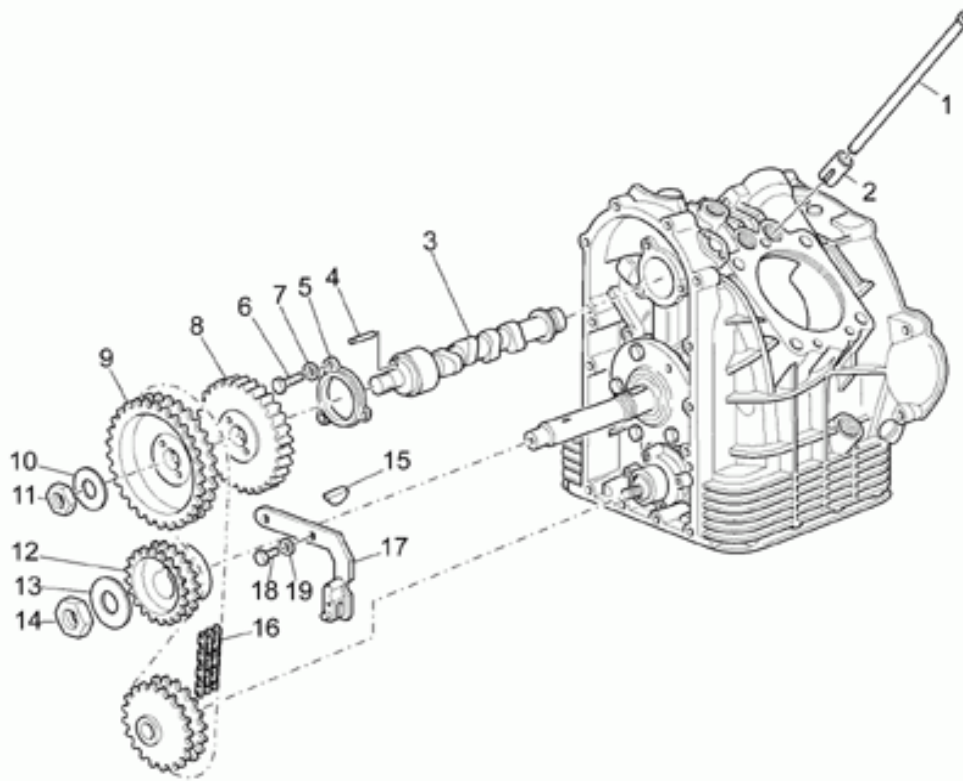

Ref.	Description	Year	I.M.	Country	Version	Code	Qty
1	Asta bilanciata	-	-	-	-	37045006	4
2	Punteria	-	-	-	-	17045860	4
3	Albero a camme	-	-	-	-	29053351	1
4	Spina	-	-	-	-	14234600	1
5	Flangia	-	-	-	-	01054000	1
6	Vite	-	-	-	-	98084320	3
7	Rosetta	-	-	-	-	95120065	3
8	Ruota fonica	-	-	-	-	01051700	1
9	Ingran.distribuz.	-	-	-	-	01054500	1
10	Rosetta elastica	-	-	-	-	14433400	1
11	Dado	-	-	-	-	92750180	1
12	Pignone	-	-	-	-	14072001	1
13	Rosetta	-	-	-	-	95100837	1
14	Dado	-	-	-	-	92602525	1
15	Chiavetta	-	-	-	-	91702355	1
16	Catena	-	-	-	-	28058060	1
17	Tendicatena	-	-	-	-	30057810	1
18	Vite TE M8X35	-	-	-	-	98052435	2
19	Rosetta 8,4x15	-	-	-	-	03270300	2