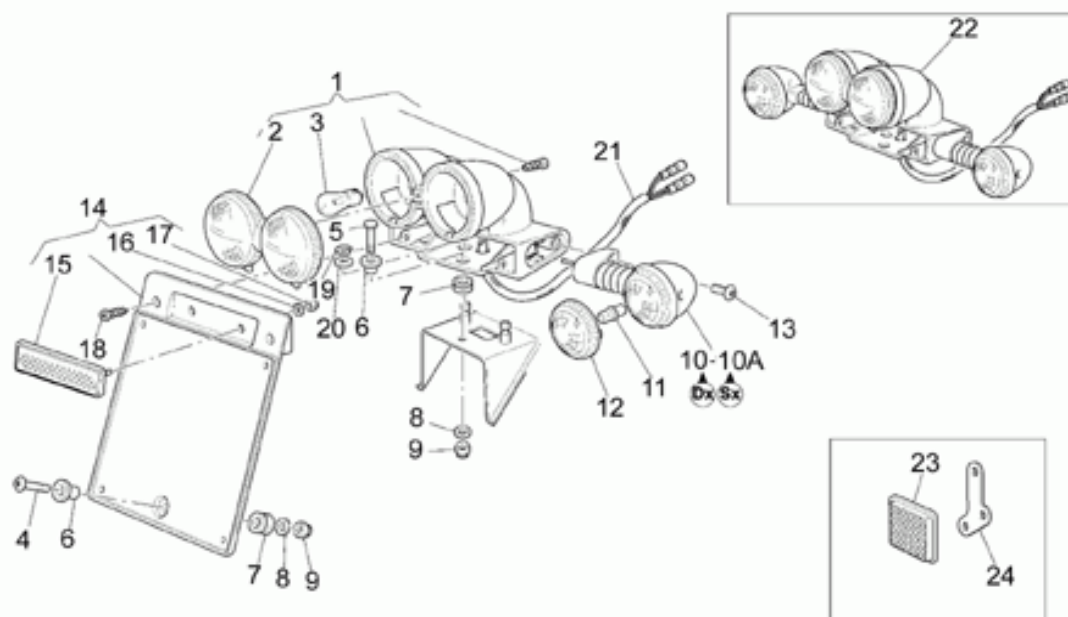

Ref.	Description	Year	I.M.	Country	Version	Code	Qty
1	Fanale post.nero	-	-	-	-	03740950	1
2	Vetro fanale post.	-	-	-	-	30741760	1
3	Lampada 12V/5-21W	-	-	-	-	93450224	2
4	Vite	-	-	-	-	98350320	1
5	Vite TE M6X22	-	-	-	-	98054322	1
6	Distanziale	-	-	-	-	30576100	2
7	Gommino	-	-	-	-	91551010	4
8	Rosetta	-	-	-	-	95100120	1
9	Dado M6x1	-	-	-	-	92630206	2
10	Indicatore dire.ant.dx	-	-	-	-	30751660	1
	Indicatore dire.ant.sx	-	-	-	-	30751661	1
11	Lampada 12V-10W	-	-	-	-	93450127	2
12	Vetro indicatore dire.	-	-	-	-	31753765	2
13	Vite	-	-	-	-	98350312	2
14	Portatarga	-	-	-	-	30474660	1
15	Catadiottro	-	-	-	-	31745865	1
16	Rosetta	-	-	-	-	95000204	2
17	Dado M4x0,7	-	-	-	-	92630104	2
18	Vite autof.	-	-	-	-	99210422	2
19	Anello elastico	-	-	-	-	90280009	2
20	Rosetta di spallamento 0,5mm	-	-	-	-	95100332	4
21	Cablaggio fanale post.	-	-	-	-	03753100	1
22	Gruppo ottico	-	-	-	-	03758450	1
23	Catadiottro rosso	-	-	SGP-USA	-	14781570	2
24	Supporto catadiottro	-	-	SGP-USA	-	14781870	2