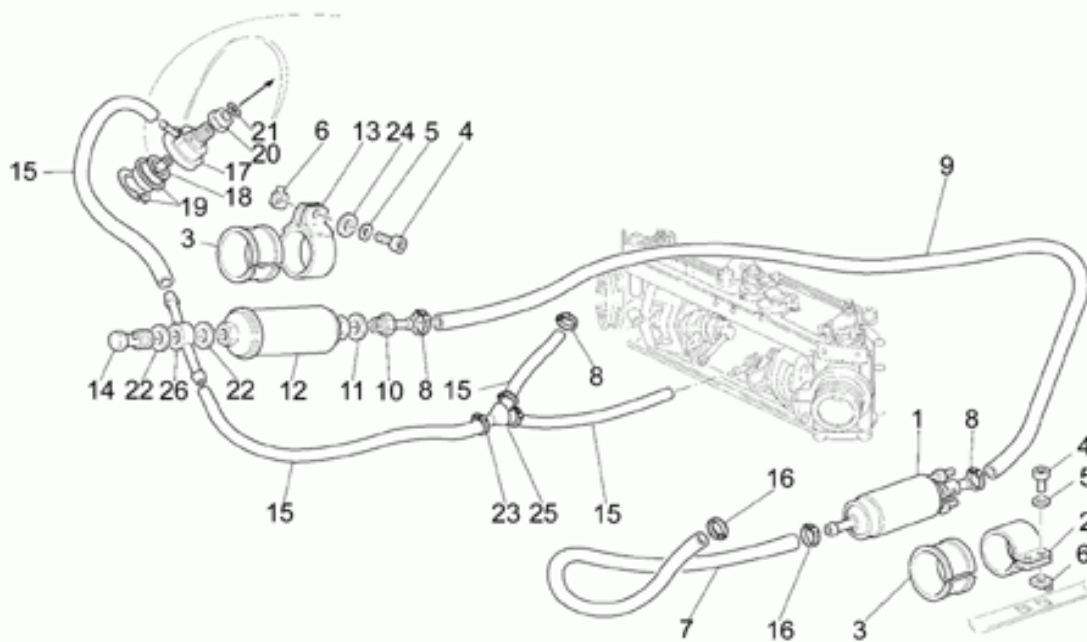

Ref.	Description	Year	I.M.	Country	Version	Code	Qty
1	Pompa benz.	-	-	-	-	29107261	1
2	Fascetta	-	-	-	-	29107360	1
3	Protezione in gomma	-	-	-	-	29105860	2
4	Vite	-	-	-	-	92682318	3
5	Rosetta	-	-	-	-	03013800	3
6	Dado in gabbia	-	-	-	-	92660601	3
7	Tubo pompa-serbatoio	-	-	-	-	03106500	1
8	Fascetta	-	-	-	-	93305017	10
9	Tubo pompa-filtro	-	-	-	-	30106170	1
10	Raccordo	-	-	-	-	30106800	1
11	Guarnizione in alluminio	-	-	-	-	18161150	1
12	Filtro benzina	-	-	-	-	29106061	1
13	Fascetta	-	-	-	-	29113860	1
14	Vite speciale	-	-	-	-	29109161	1
15	Tubo SAEJ30R98X14	-	-	-	-	00823952080	1
16	Fascetta	-	-	-	-	12157900	2
17	Supporto regolatore	-	-	-	-	01112900	1
18	Regolatore pressione benz.	-	-	-	-	01112800	1
19	Anello Seeger	-	-	-	-	90272037	1
20	Ghiera	-	-	-	-	30105200	1
21	Guarnizione	-	-	-	-	90714104	1
22	Guarnizione	-	-	-	-	12006400	2
23	Fascetta	-	-	-	-	28157950	3
24	Rosetta 6,5x20x2	-	-	-	-	95100141	1
25	Raccordo a tre vie	-	-	-	-	29106860	1
26	Raccordo a due vie	-	-	-	-	03107630	1