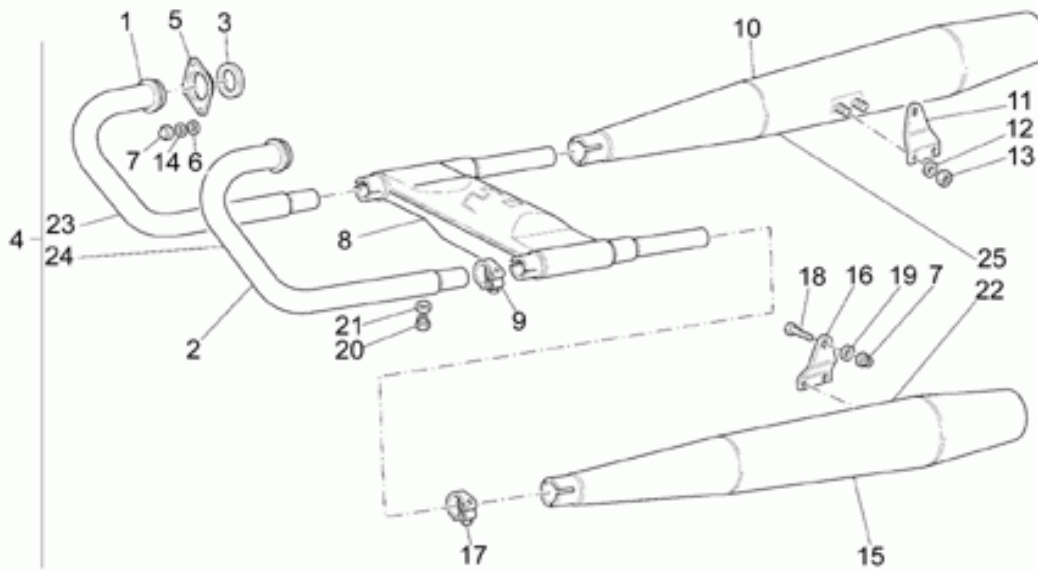

Ref.	Description	Year	I.M.	Country	Version	Code	Qty
1	Tubo scarico dx	-	-	-	-	03120950	1
2	Tubo scarico sx	-	-	-	-	03120951	1
3	Guarnizione	-	-	-	-	90718370	2
4	Gruppo scarico Inox	-	-	-	-	03976050	1
5	Flangia	-	-	-	-	01121030	2
6	Rosetta	-	-	-	-	14615901	4
7	Dado M8x1,25	-	-	-	-	92787008	6
8	Camera espansione	-	-	-	-	03123900	1
9	Fascetta	-	-	-	-	30123430	2
10	Silenziatore dx	-	-	-	-	03123040	1
11	Piastra dx	-	-	-	-	03128600	1
12	Rosetta	-	-	-	-	95008208	8
13	Dado	-	-	-	-	92630508	4
14	Rosetta	-	-	-	-	95005311	4
15	Silenziatore sx	-	-	-	-	03122940	1
16	Piastra sx	-	-	-	-	03128700	1
17	Fascetta	-	-	-	-	03123400	2
18	Vite TE M8X20	-	-	-	-	98054420	2
19	Rosetta 8,4x15	-	-	-	-	03270300	2
20	Tappo	-	-	-	-	98110007	2
21	Guarnizione	-	-	-	-	30109330	2
22	Silenziatore sx cromato	-	-	-	-	03122900	1
23	Tubo scarico dx	-	-	-	-	03120960	1
24	Tubo scarico sx	-	-	-	-	03120961	1
25	Silenziatore dx cromato	-	-	-	-	03123000	1