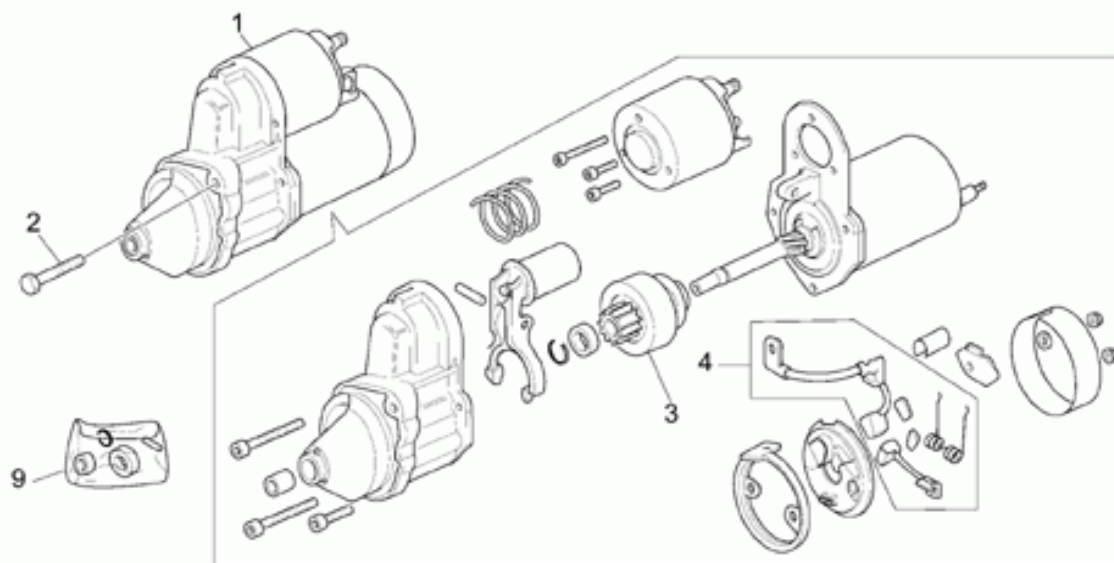

Ref.	Description	Year	I.M.	Country	Version	Code	Qty
1	Motorino d'avviamento Valeo	-	-	-	-	30730711	1
2	Vite TE M8X75	-	-	-	-	98052475	2
3	Pignone cpl.	-	-	-	-	30530510	1
4	Kit spazzole	-	-	-	-	30530511	1
9	Kit revisione motorino avv.	-	-	-	-	30530512	1