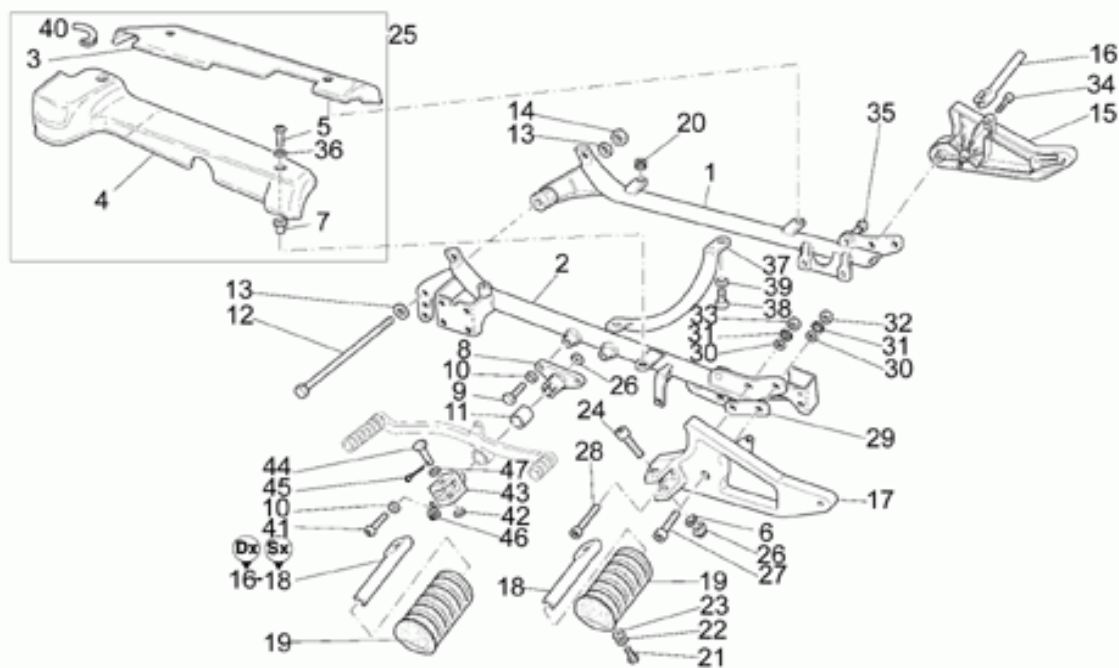

Ref.	Description	Year	I.M.	Country	Version	Code	Qty
44	Perno	-	-	-	-	23442210	2
45	Copiglia	-	-	-	-	95401215	2
46	Molla	-	-	-	-	03441130	2
47	Rosetta	-	-	-	-	95100250	2