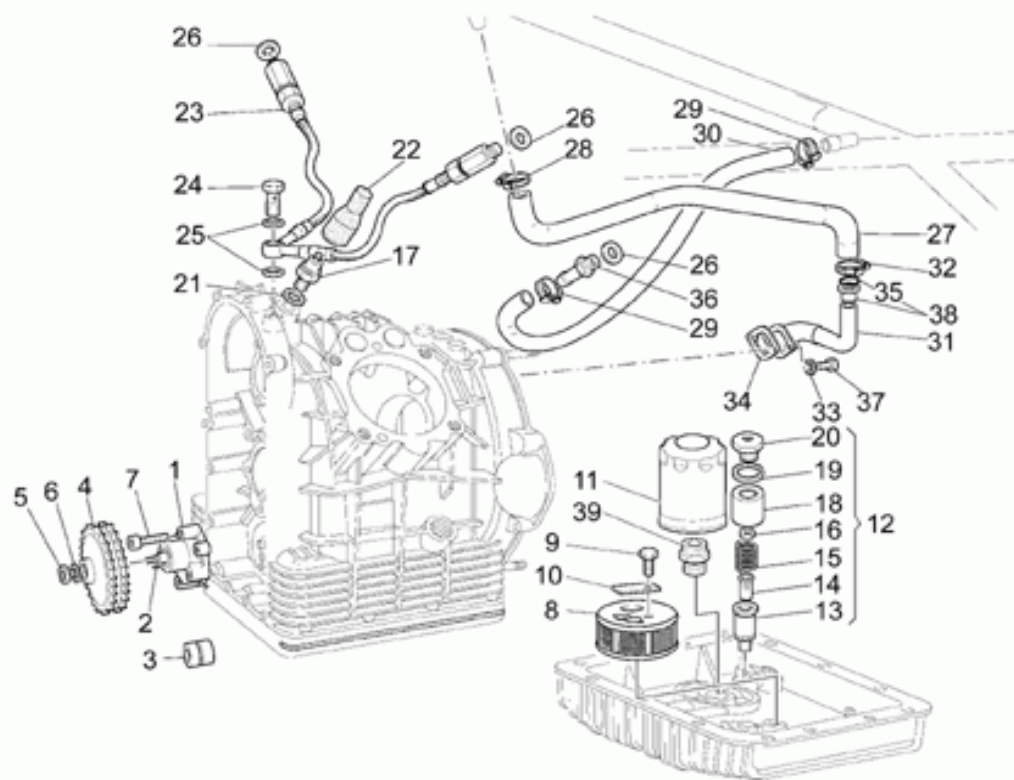

Ref.	Description	Year	I.M.	Country	Version	Code	Qty
1	Pompa olio	-	-	-	-	30146400	1
2	Chiavetta	-	-	-	-	13148300	1
3	Cuscinetto a rulli	-	-	-	-	92252210	1
4	Ingran.pompa	-	-	-	-	30147700	1
5	Dado	-	-	-	-	92602308	1
6	Rosetta elastica	-	-	-	-	95120085	1
7	Vite M8x30	-	-	-	-	98682430	4
8	Filtro olio	-	-	-	-	14152200	1
9	Vite M6X16	-	-	-	-	98084316	1
10	Piastrina	-	-	-	-	95187006	1
11	Filtro olio	-	-	-	-	30153000	1
12	Valvola press.olio cpl.	-	-	-	-	03158200	1
13	Corpo valvola	-	-	-	-	30158701	1
14	Pistoncino	-	-	-	-	30150900	1
15	Molla	-	-	-	-	94321079	1
16	Rosetta 6,15x11x0,8	-	-	-	-	95008206	2
17	Sensore press.olio	-	-	-	-	17768750	1
18	Scodellino	-	-	-	-	30158800	1
19	Rosetta	-	-	-	-	18144350	2
20	Tappo	-	-	-	-	30159000	1
21	Guarnizione	-	-	-	-	12006400	2
22	Cappuccio	-	-	-	-	12717600	1
23	Tubo mandata olio	-	-	-	-	01153602	1
24	Vite	-	-	-	-	95990037	1
25	Guarnizione	-	-	-	-	12154200	2
26	Guarnizione in alluminio	-	-	-	-	25656102	4
27	Tubo	-	-	-	-	28157450	1
28	Fascetta	-	-	-	-	28157850	1
29	Fascetta	-	-	-	-	93306017	4
30	Tubo in gomma 12,5X7,8 5/16"	-	-	-	-	00823956080	1
31	Tubo sfiato	-	-	-	-	01007200	1
32	Fascetta	-	-	-	-	12157800	1
33	Rosetta	-	-	-	-	95120065	2
34	Guarnizione	-	-	-	-	12007600	1
35	Anello di fermo	-	-	-	-	65061300	1
36	Raccordo	-	-	-	-	28153960	2
37	Vite	-	-	-	-	98084320	2
38	Valvola sfiato olio	-	-	-	-	28150560	1
39	Raccordo	-	-	-	-	30003800	1