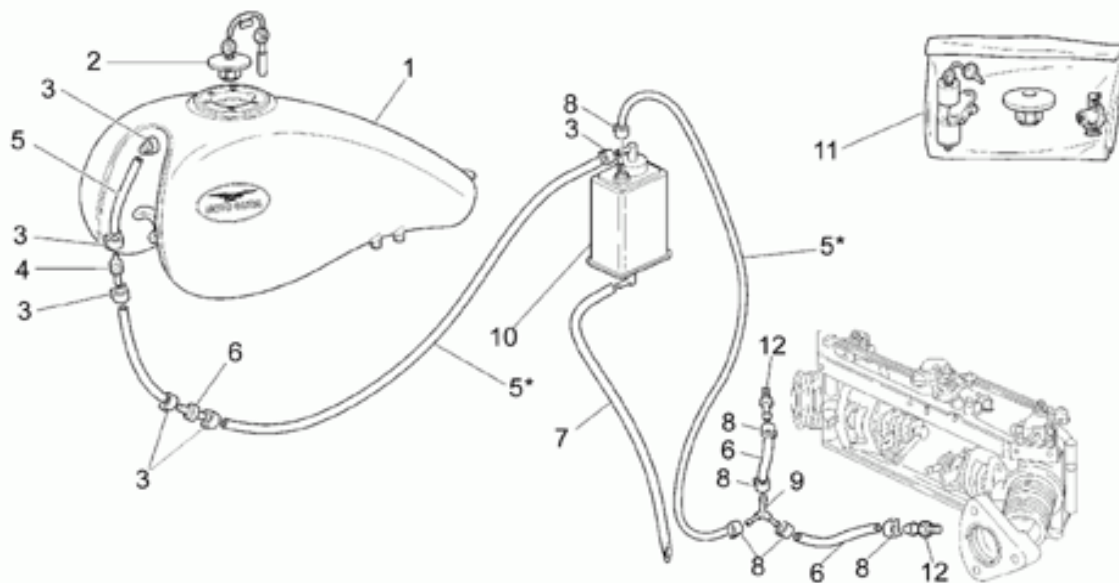

Ref.	Description	Year	I.M.	Country	Version	Code	Qty
1	Serbatoio benz.grezzo	-	-	-	gr	03100220	1
	Serbatoio benz.nero	-	-	-	Metal bl	89000396	1
	Serbatoio benz.	-	-	-	Metal cr	89000397	1
	Serbatoio benz.nero	-	-	-	Stone a.b	89000391	1
	Serbatoio benz.bianco	-	-	-	Stone c.w	03100255	1
	Serbatoio benz.grigio	-	-	-	Stone p.g	03100253	1
	Serbatoio benz.arancio	-	-	-	Stone s.o	03100254	1
2	Tappo serbatoio	-	-	-	-	03103920	1
3	Fascetta	-	-	-	-	29108550	4
4	Valvola sfiato olio	-	-	-	-	29104985	1
5	Tubo SAEJ30R76X121/4"	-	-	-	-	00823956060	1
6	Tubo SAE30 R73/16"	-	-	-	-	00823956050	1
7	Tubo in gomma 12,5X7,8 5/16"	-	-	-	-	00823956080	1
8	Fascetta	-	-	-	-	61108500	6
9	Raccordo a tre vie	-	-	-	-	29106660	1
10	Filtro a carboni	-	-	-	-	01116031	1
11	Kit serrature	-	-	-	-	03736820	1
12	Raccordo	-	-	-	-	30115220	2