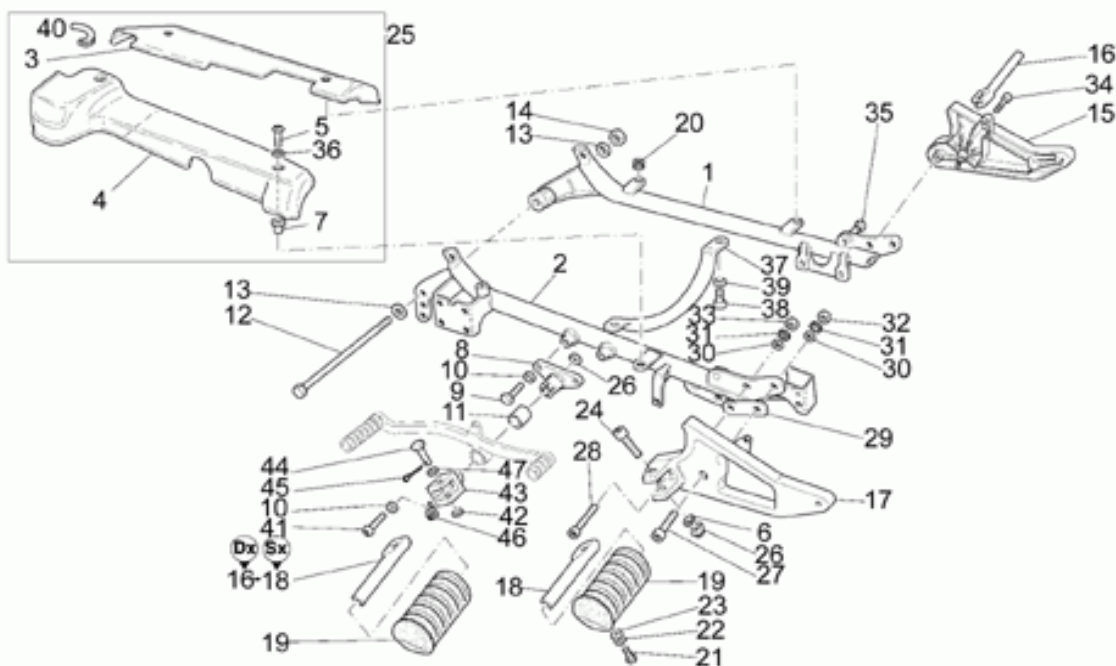

Ref.	Description	Year	I.M.	Country	Version	Code	Qty
1	Culla dx	-	-	-	-	03420331	1
2	Culla sx	-	-	-	-	03422130	1
3	Copriculla dx cromato	-	-	-	-	03446930	1
4	Copriculla sx cromato	-	-	-	-	03447450	1
5	Vite TBEI M6x20	-	-	-	-	98370621	5
6	Rosetta	-	-	-	-	95100123	2
7	Gommino	-	-	-	-	93231606	5
8	Supporto	-	-	-	-	03443930	2
9	Vite	-	-	-	-	03611445	4
10	Rosetta 8,4x15	-	-	-	-	03270300	6
11	Distanziale	-	-	-	-	03444230	2
12	Perno	-	-	-	-	14429500	1
13	Rosetta	-	-	-	-	95000213	2
14	Dado	-	-	-	-	92602312	1
15	Piastra dx nero	-	-	-	-	03443545	1
16	Tubo porta pedana dx	-	-	-	-	23440710	2
17	Piastra sx nero	-	-	-	-	03446045	1
18	Tubo porta pedana sx	-	-	-	-	23441810	2
19	Pedana in gomma	-	-	-	-	03443240	4
20	Gommino	-	-	-	-	93180117	5
21	Vite M6X14	-	-	-	-	98084314	4
22	Rosetta	-	-	-	-	03013800	4
23	Distanziale	-	-	-	-	91180602	4
24	Vite m8x35	-	-	-	-	98680435	2
25	Kit cromo	-	-	-	-	03979350	1
26	Dado	-	-	-	-	92630508	4
27	Vite M12X35	-	-	-	-	98683635	1
28	Vite	-	-	-	-	98681650	4
29	Piastrina	-	-	-	-	17444250	2
30	Rosetta	-	-	-	-	95100414	4
31	Rosetta dentellata	-	-	-	-	95021112	4
32	Dado basso M12x1,25	-	-	-	-	92602512	1
33	Dado	-	-	-	-	92602312	3
34	Vite M12X40	-	-	-	-	98683640	1
35	Tappo	-	-	-	-	93180245	1
36	Rosetta 6,4x13x1,5	-	-	-	-	95005306	5
37	Traverso bracci culla	-	-	-	-	30425260	1
38	Vite	-	-	-	-	98350522	2
39	Rosetta dentellata	-	-	-	-	95021110	2
40	Guarnizione	-	-	-	-	00823931055	1
41	Vite	-	-	-	-	98230851	2
42	Rosetta antivibrante	-	-	-	-	95129131	1
43	Supporto	-	-	-	-	03443730	2