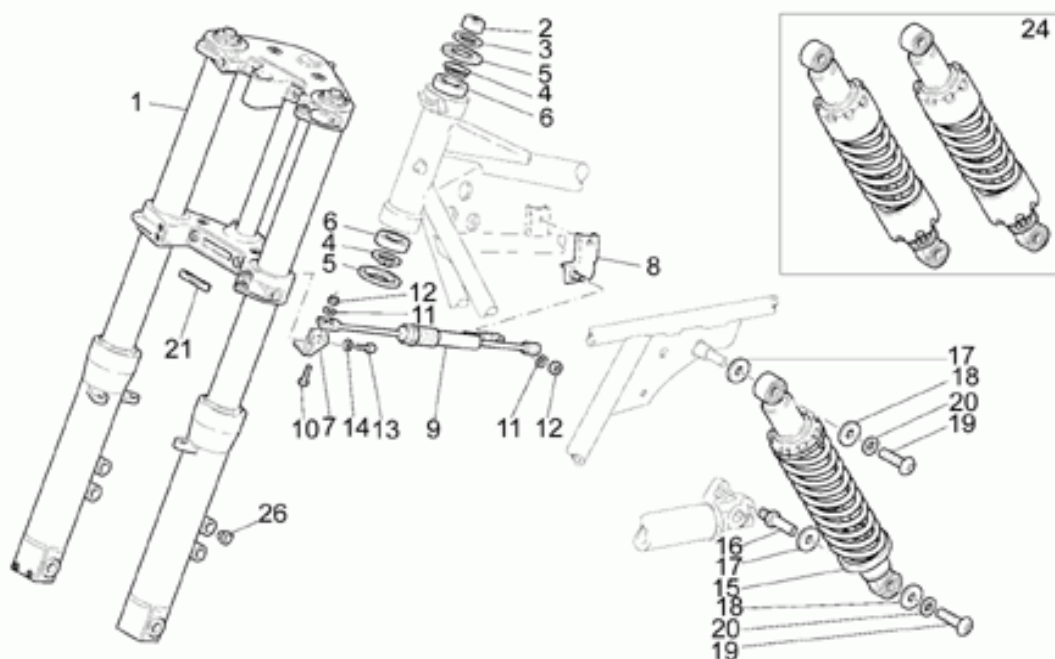

Ref.	Description	Year	I.M.	Country	Version	Code	Qty
1	Forcella anteriore	-	-	-	-	03490245	1
2	Dado fissaggio testa	-	-	-	-	30513401	1
3	Rosetta	-	-	-	-	30516500	1
4	Rosetta di spallamento	-	-	-	-	14516700	2
5	Parapolvere	-	-	-	-	14517000	2
6	Cuscinetto a rulli conici	-	-	-	-	92249225	2
7	Piastra ammortizzatore	-	-	-	-	03531800	1
8	Piastra	-	-	-	-	03531000	1
9	Ammortizzatore di sterzo	-	-	-	-	17530260	1
10	Vite	-	-	-	-	98054325	1
11	Rosetta 6,4x12x1,2	-	-	-	-	95008306	3
12	Dado M6X1	-	-	-	-	92630707	2
13	Vite	-	-	-	-	98350320	1
14	Rosetta	-	-	-	-	03013800	1
15	Ammortizzatore Sachs-Boge	-	-	-	-	03550230	2
	Ammortizzatore wh.power	-	-	-	-	03550200	2
	Ammortizzatore Sachs	-	-	-	std	03550250	2
16	Perno forcellone	-	-	-	-	03541850	1
17	Rosetta	-	-	-	-	95100432	4
18	Rosetta	-	-	-	-	95100143	4
19	Vite	-	-	-	-	98230615	4
	Vite M7X15	-	-	-	Metal	03556600	2
20	Rosetta 8,4x15	-	-	-	-	03270300	4
21	Decalco "Aquila"	-	-	-	-	01517700	1
24	Ammortizzatore wh.power	-	-	-	-	03999240	1
	Ammortizzatore-coppia SachBoge	-	-	-	-	09999241	1
26	Gommino	-	-	-	-	93180216	2