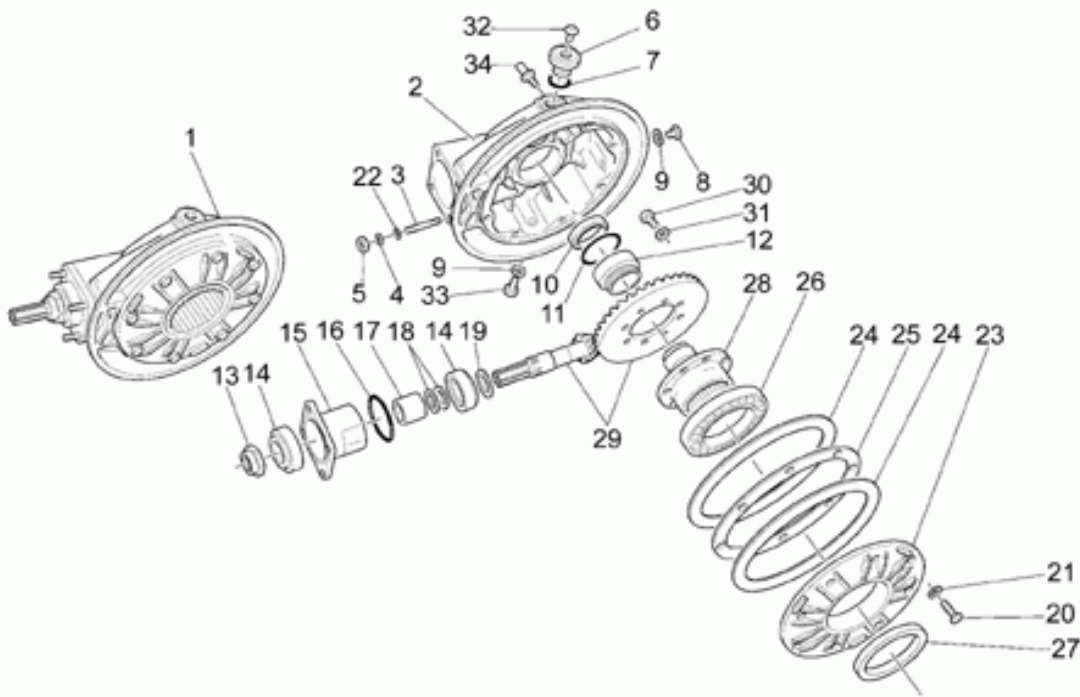

Ref.	Description	Year	I.M.	Country	Version	Code	Qty
1	Scatola trasmissione cpl.	-	-	-	-	03350250	1
2	Scatola trasmis.	-	-	-	-	30350360	1
3	Prigioniero	-	-	-	-	96508045	4
4	Rosetta	-	-	-	-	14615901	4
5	Dado M8x1,25	-	-	-	-	92787008	4
6	Tappo olio	-	-	-	-	12022600	1
7	Anello OR 20,24x2,62	-	-	-	-	90706203	1
8	Tappo livello olio	-	-	-	-	95980214	1
9	Guarnizione	-	-	-	-	01528930	2
10	Anello di tenuta	-	-	-	-	90403850	1
11	Anello di tenuta	-	-	-	-	12351100	1
12	Cuscinetto a rulli	-	-	-	-	92254340	1
13	Dado	-	-	-	-	30356760	1
14	Cuscinetto a rulli conici	-	-	-	-	92249227	2
15	Custodia	-	-	-	-	18352400	1
16	Guarnizione 58,42x2,62	-	-	-	-	90706584	1
17	Distanziale	-	-	-	-	18355100	1
18	Rosetta regolaz. 0,1 mm	-	-	-	-	12355202	2
	Rosetta regolaz. 0,15 mm	-	-	-	-	12355203	2
19	Spessore 1 mm	-	-	-	-	19355320	2
	Spessore 1,1 mm	-	-	-	-	19355321	2
	Spessore 1,2 mm	-	-	-	-	19355322	2
	Spessore 1,3 mm	-	-	-	-	19355323	2
	Spessore 1,4 mm	-	-	-	-	19355324	2
	Spessore 1,5 mm	-	-	-	-	19355325	2
	Spessore 1,6 mm	-	-	-	-	19355326	2
	Spessore 1,7 mm	-	-	-	-	19355327	2
	Spessore 1,8 mm	-	-	-	-	19355328	2
	Spessore 1,9 mm	-	-	-	-	19355329	2
20	Vite	-	-	-	-	19357660	8
21	Rosetta	-	-	-	-	14615901	8
22	Rosetta	-	-	-	-	95005308	4
23	Flangia per scatola	-	-	-	-	17350400	1
24	Guarnizione	-	-	-	-	17350700	2
25	Spessore 0,8 mm	-	-	-	-	17355400	1
	Spessore 0,9 mm	-	-	-	-	17355402	1
	Spessore 1 mm	-	-	-	-	17355404	1
	Spessore 1,1 mm	-	-	-	-	17355406	1
	Spessore 1,2 mm	-	-	-	-	17355408	1
	Spessore 1,3 mm	-	-	-	-	17355410	1
	Spessore 1,5 mm	-	-	-	-	17355412	1
26	Cuscinetto a sfere 70x110x13	-	-	-	-	92201070	1