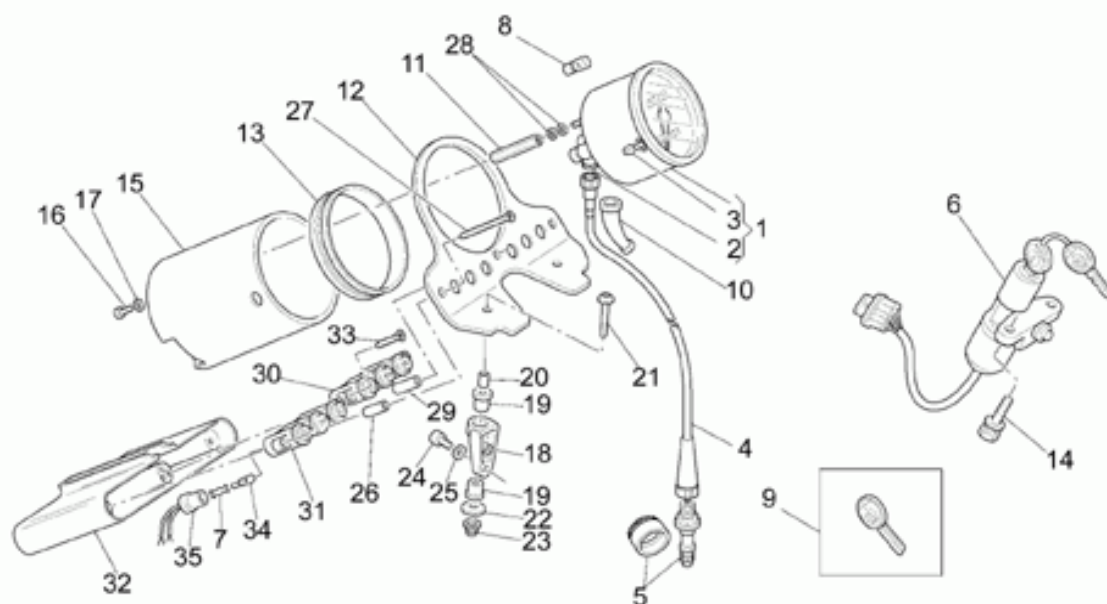

| Ref. | Description        | Year | I.M. | Country | Version | Code     | Qty |
|------|--------------------|------|------|---------|---------|----------|-----|
| 27   | Anello di tenuta   | -    | -    | -       | -       | 90407085 | 1   |
| 28   | Perno forato       | -    | -    | -       | -       | 03351450 | 1   |
| 29   | Coppia conica 8/33 | -    | -    | -       | -       | 30354602 | 1   |
| 30   | Vite               | -    | -    | -       | -       | 12356300 | 8   |
| 31   | Rosetta            | -    | -    | -       | -       | 14615901 | 8   |
| 32   | Tappo              | -    | -    | -       | -       | 93180245 | 1   |
| 33   | Tappo scarico olio | -    | -    | -       | -       | 31003766 | 1   |
| 34   | Perno              | -    | -    | -       | -       | 03555250 | 1   |