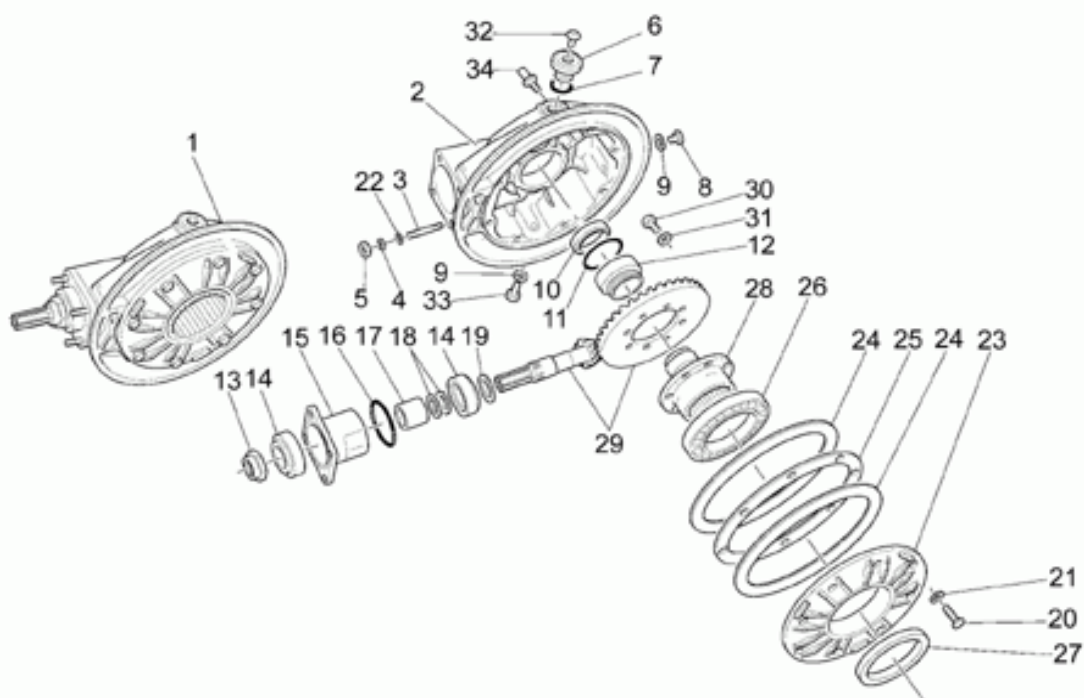

| Ref. | Description        | Year | I.M. | Country | Version | Code     | Qty |
|------|--------------------|------|------|---------|---------|----------|-----|
| 27   | Anello di tenuta   | -    | -    | -       | -       | 90407085 | 1   |
| 28   | Perno forato       | -    | -    | -       | -       | 03351450 | 1   |
| 29   | Coppia conica 8/33 | -    | -    | -       | -       | 30354602 | 1   |
| 30   | Vite               | -    | -    | -       | -       | 12356300 | 8   |
| 31   | Rosetta            | -    | -    | -       | -       | 14615901 | 8   |
| 32   | Tappo              | -    | -    | -       | -       | 93180245 | 1   |
| 33   | Tappo scarico olio | -    | -    | -       | -       | 31003766 | 1   |
| 34   | Perno              | -    | -    | -       | -       | 03555250 | 1   |