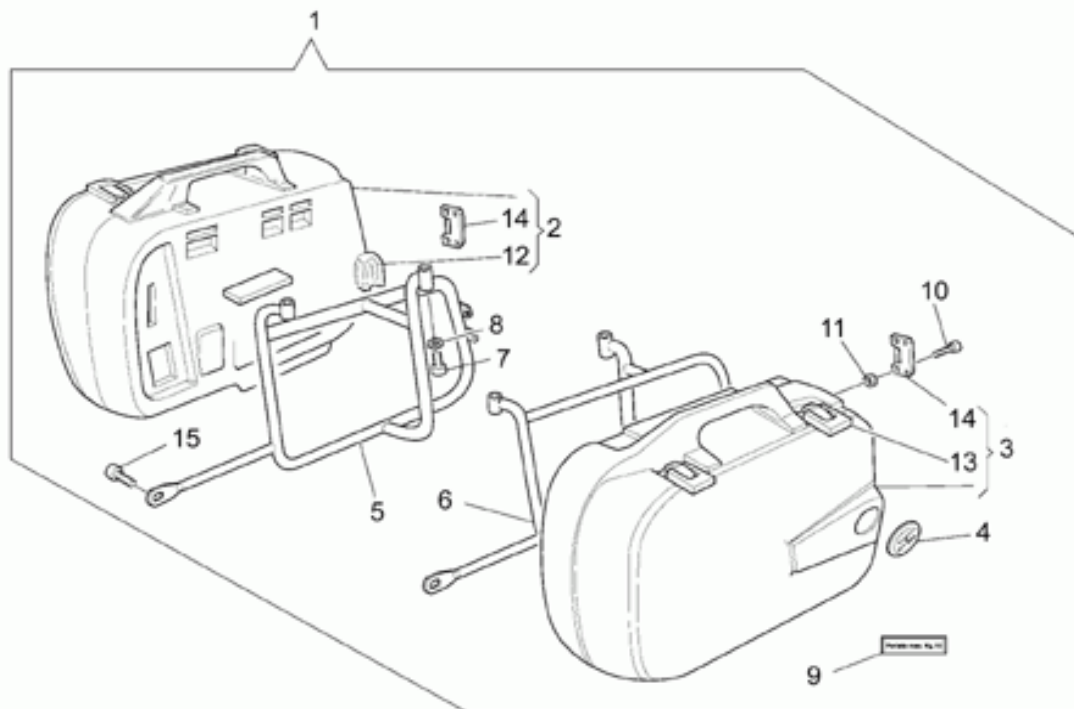

Ref.	Description	Year	I.M.	Country	Version	Code	Qty
1	Kit valigie 30 L	-	-	-	-	03480051	1
	Kit valigie 40 L	-	-	-	-	03480050	1
2	Valigia dx 30 L	-	-	-	-	31482565	1
	Valigia dx 40 L	-	-	-	-	30482560	1
3	Valigia sx 30 L	-	-	-	-	31485765	1
	Valigia sx 40 L	-	-	-	-	30485760	1
4	Dec."MotoGuzzi" 45 L	-	-	-	-	03482000	2
5	Supporto valigia dx	-	-	-	-	03485050	1
6	Supporto valigia sx	-	-	-	-	03486550	1
7	Vite M8X40	-	-	-	-	98690440	4
8	Rosetta	-	-	-	-	95008208	6
9	Targhetta Kg.10	-	-	-	-	29482400	2
10	Vite	-	-	-	-	98350318	4
11	Dado autobloc.	-	-	-	-	92640106	4
12	Serratura	-	-	-	-	03484000	2
13	Serratura	-	-	-	-	03484001	4
14	Piastrina fermo	-	-	-	-	00979726	2
15	Vite M8X45	-	-	-	-	98690445	2