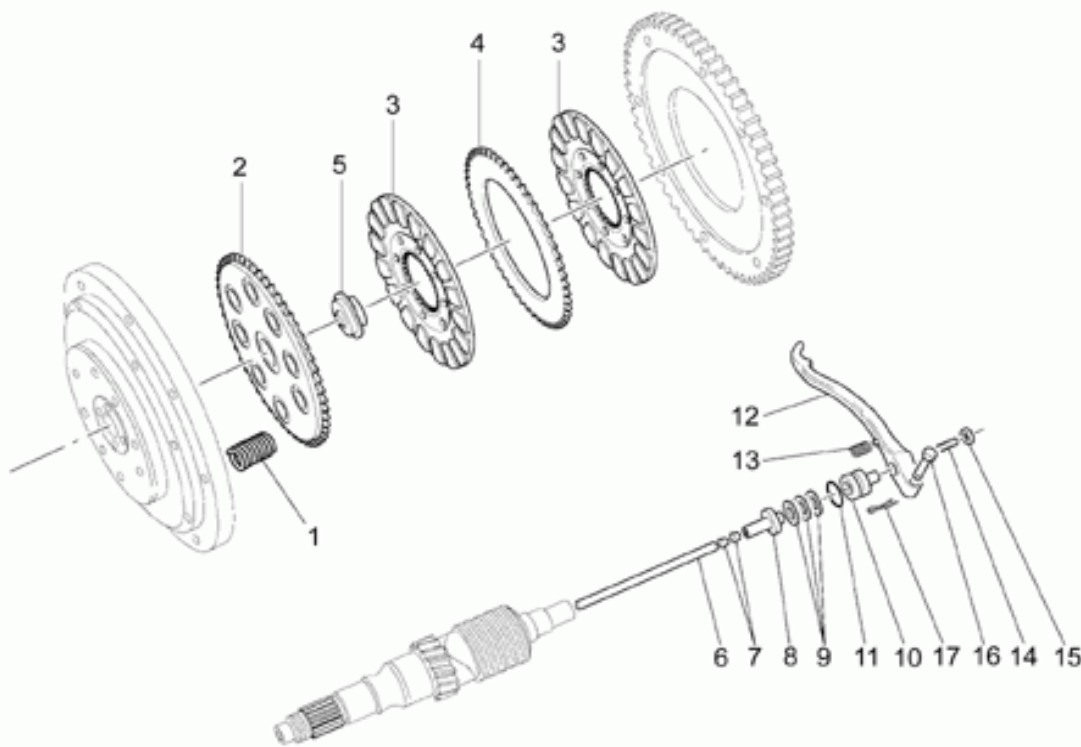

Ref.	Description	Year	I.M.	Country	Version	Code	Qty
1	Molla frizione	-	-	-	-	13084100	8
2	Piattello	-	-	-	-	12082901	1
3	Disco frizione cpl.	-	-	-	-	03084400	2
4	Disco frizione int.	-	-	-	-	12082300	1
5	Scodellino	-	-	-	-	12082800	1
6	Asta	-	-	-	-	14085700	1
7	Bussola	-	-	-	-	14085900	2
8	Corpo intermedio	-	-	-	-	14086000	1
9	Cuscinetto reggispinta	-	-	-	-	12087001	1
10	Corpo esterno	-	-	-	-	14086100	1
11	O-ring	-	-	-	-	90706170	1
12	Leva disinnesto frizione	-	-	-	-	14090202	1
13	Molla ritorno leva	-	-	-	-	94321105	1
14	Vite registro	-	-	-	-	14090400	1
15	Dado M8X1	-	-	-	-	92602508	1
16	Spina	-	-	-	-	95780271	1
17	Copiglia	-	-	-	-	95500222	1