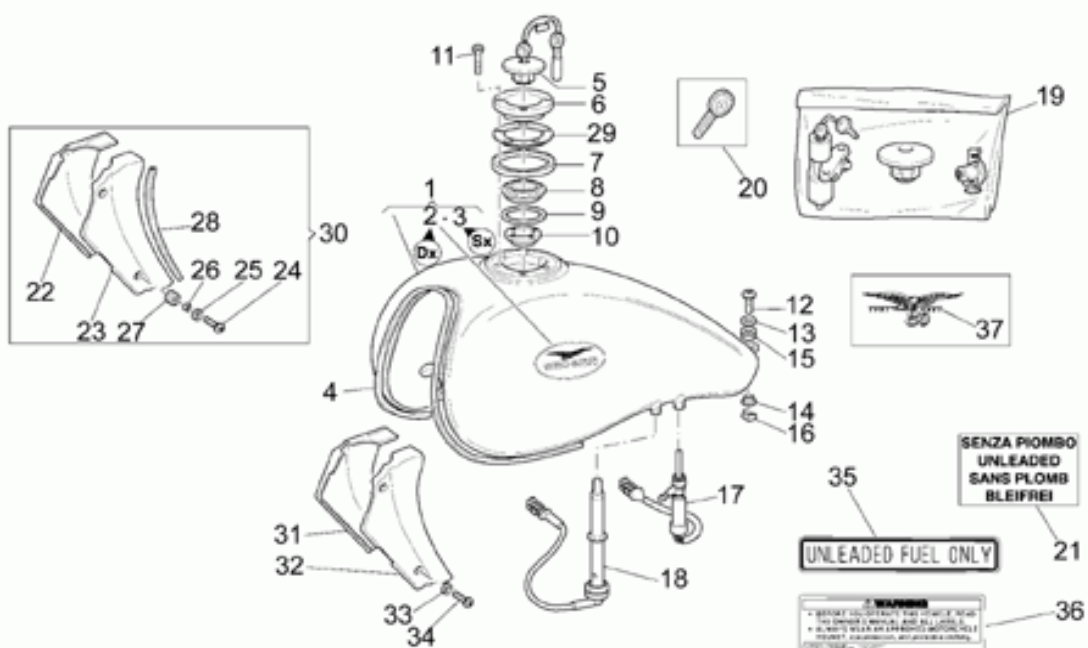

Ref.	Description	Year	I.M.	Country	Version	Code	Qty
32	Paratia sx nera	-	-	-	-	30472960	1
33	Rosetta 6,4x13x1,5	-	-	-	-	95005306	4
34	Vite	-	-	-	-	98230612	4
35	Decalco "Unleaded Fuelonly"	-	-	-	-	03995730	1
36	Decalco "Attention"	-	-	-	-	03944300	1
37	Dec."Anniversario" cromo 21-01	-	-	-	-	03917542	1
	Dec."Anniversario" oro 21-01	-	-	-	-	03917541	1