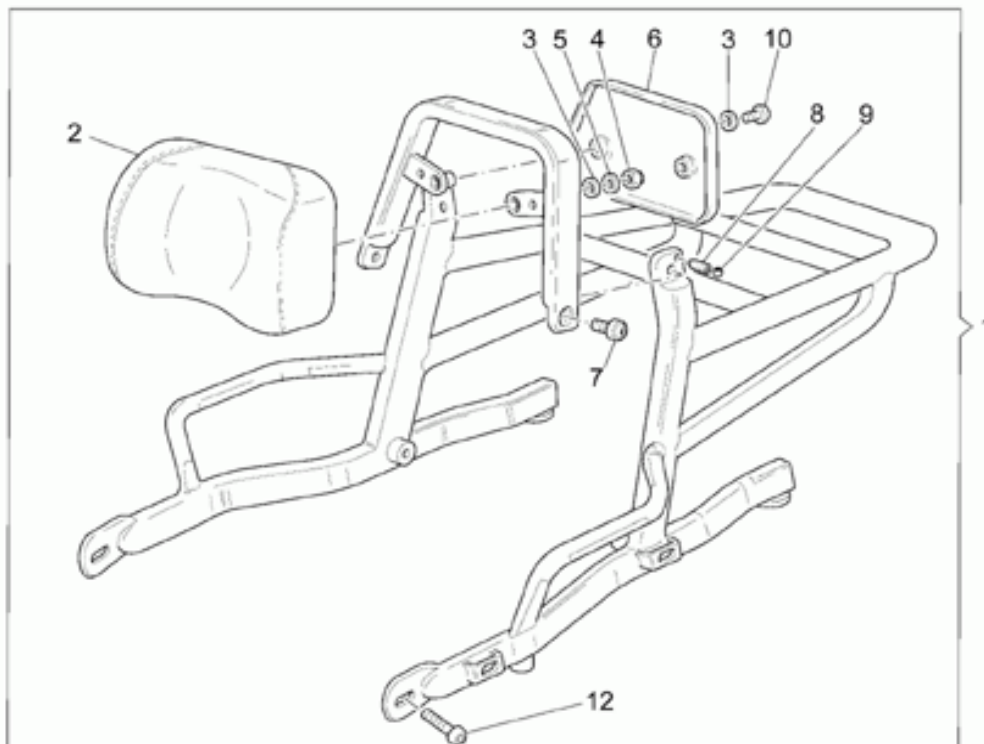

Ref.	Description	Year	I.M.	Country	Version	Code	Qty
1	Portapacchi cpl.	-	-	-	-	03677250	1
2	Cuscino poggiaschiena	-	-	-	-	03468010	1
3	Rosetta	-	-	-	-	95001206	4
4	Dado	-	-	-	-	92602206	2
5	Rosetta 8,4x15	-	-	-	-	03270300	2
6	Coperchio	-	-	-	-	03468210	1
7	Vite	-	-	-	-	31468165	2
8	Molla	-	-	-	-	94321007	1
9	Sfera	-	-	-	-	92275708	1
10	Vite	-	-	-	-	98350318	2
12	Vite	-	-	-	-	98350440	2