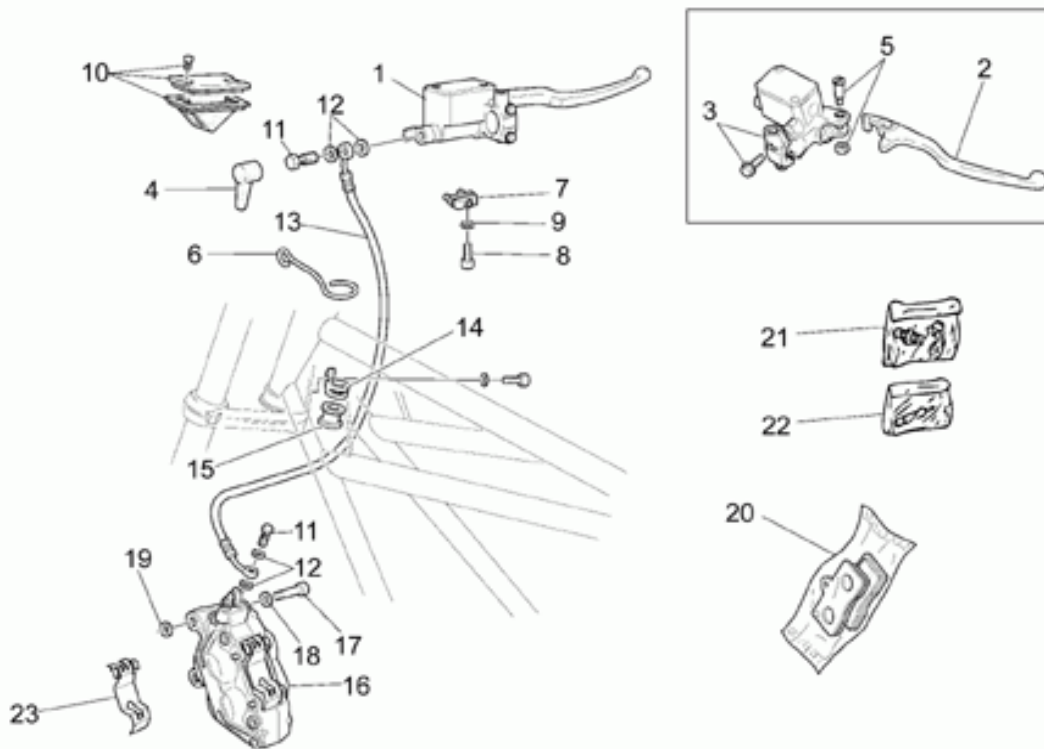

Ref.	Description	Year	I.M.	Country	Version	Code	Qty
1	Pompa freno ant.	-	-	-	-	03660145	1
2	Leva freno	-	-	-	-	03605645	1
3	Cavallotto	-	-	-	-	03664045	1
4	Cappuccio	-	-	-	-	39663801	1
5	Guidacavo	-	-	-	-	03659700	1
6	Cappuccio	-	-	-	-	27663615	1
7	Microinterruttore	-	-	-	-	03749845	1
8	Vite	-	-	-	-	98230412	1
9	Rosetta	-	-	-	-	95021104	1
10	Coperchio pompa	-	-	-	-	03661145	1
11	Vite speciale	-	-	-	-	95990028	2
12	Guarnizione 1mm	-	-	-	-	25656100	2
13	Tubo flessibile	-	-	-	-	03657101	1
14	Fascetta 10mm	-	-	-	-	03658400	1
15	Anello	-	-	-	-	03658201	1
16	Pinza freno ant.sx oro	-	-	-	-	01652230	1
17	Vite M10x30	-	-	-	-	98683530	2
18	Rosetta	-	-	-	-	19149800	2
19	Rosetta di spallamento 0,5mm	-	-	-	-	95100332	4
	Rosetta di spallamento 0,8mm	-	-	-	-	95100333	4
20	Pastiglie-coppia	-	-	-	-	01654630	1
21	Spurgo+cappuccio	-	-	-	-	01659230	1
22	Perni+Molle pinza	-	-	-	-	01659130	1
23	Molla	-	-	-	-	01659131	1