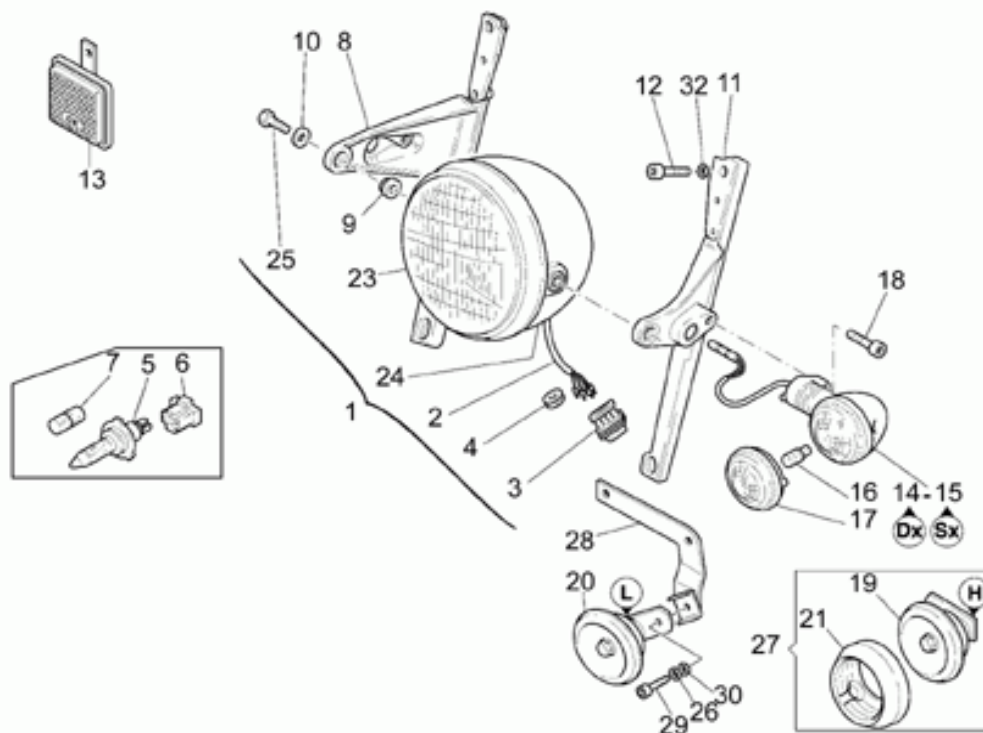

Ref.	Description	Year	I.M.	Country	Version	Code	Qty
1	Fanale ant.	-	-	-	-	03740540	1
	Fanale ant.c/o guida sx	-	-	AUS-J-MAL-NZ-UK	-	03740545	1
	Fanale ant.	-	-	-	opt cr	03740531	1
2	Cablaggio	-	-	-	-	02746900	1
3	Connettore 4 vie AMP	-	-	-	-	01756100	1
4	Gommino	-	-	-	-	91551033	1
5	Lampada 12V-55/60W	-	-	-	-	93450232	1
6	Portalampada	-	-	-	-	01756220	1
7	Lampada 12V-4W	-	-	-	-	93450119	1
8	Supporto dx	-	-	-	-	03496150	1
9	Distanziale	-	-	-	-	14439800	2
10	Rosetta	-	-	-	-	95005308	2
11	Supporto sx	-	-	-	-	03496250	1
12	Vite	-	-	-	-	98692318	2
13	Catadiotro ambra	-	-	A	-	14781671	2
	Catadiotro ambra	-	-	SGP-USA	-	14781670	2
14	Indicatore dire.ant.dx	-	-	-	-	03750631	1
15	Indicatore dire.ant.sx	-	-	-	-	03750630	1
16	Lampada 12V-10W	-	-	-	-	93450127	2
17	Vetro indicatore dire.	-	-	-	-	31753765	2
18	Vite	-	-	-	-	98682314	2
19	Claxon H	-	-	-	-	31743765	1
20	Claxon L	-	-	-	-	31743766	1
21	Mascherina claxon	-	-	-	-	31744765	2
23	Gruppo ottico	-	-	-	-	03740430	1
	Gruppo ottico	-	-	AUS-J-MAL-NZ-UK	-	03740431	1
24	Calotta post.nera	-	-	-	-	03740437	1
25	Vite	-	-	-	-	98064425	2
26	Rosetta	-	-	-	-	95000206	1
27	Kit claxon	-	-	-	-	03975940	1
28	Piastra	-	-	-	-	03744240	1
29	Vite	-	-	-	-	98622312	1
30	Rosetta zigrinata	-	-	-	-	14217901	1
32	Rosetta 6,4x12x1,2	-	-	-	-	95008306	4