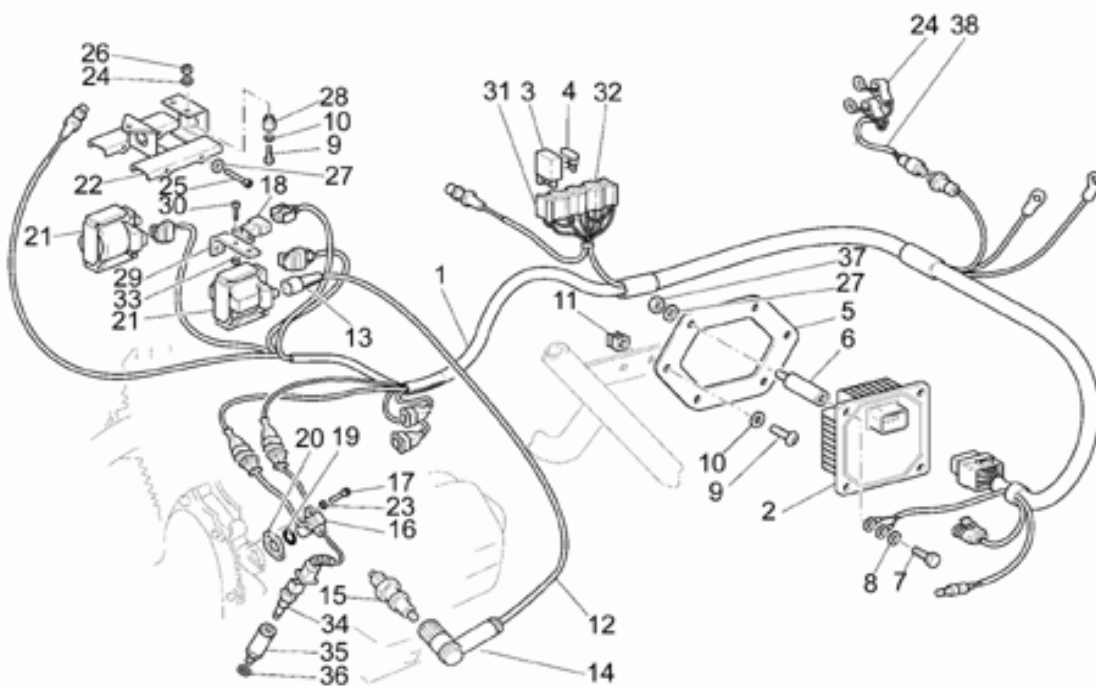

Ref.	Description	Year	I.M.	Country	Version	Code	Qty
1	Cablaggio iniezione	-	-	-	-	03725830	1
2	Centralina accensione CDI	-	-	-	-	03729531	1
3	Relè siemens A302B1005	-	-	-	-	01732530	2
4	Fusibile 10A	-	-	-	-	28742559	1
	Fusibile 5A	-	-	-	-	28742558	1
5	Piastrina	-	-	-	-	03729230	1
6	Supporto antivibrante	-	-	-	-	93221330	4
7	Vite	-	-	-	-	98054110	4
8	Rosetta	-	-	-	-	95008304	4
9	Vite	-	-	-	-	98682310	5
10	Rosetta	-	-	-	-	03013800	8
11	Dado in gabbia	-	-	-	-	92660601	2
12	Cavo alta tensione	-	-	-	-	17718350	2
13	Cappuccio	-	-	-	-	14717600	2
14	Pipetta candela	-	-	-	-	03717450	2
15	Candela NGK BPR6ES	-	-	-	-	30717061	2
16	Sensore di fase	-	-	-	-	01721600	1
17	Vite TCEI M5x12	-	-	-	-	98682212	2
18	Sensore temperatura aria	-	-	-	-	30729331	1
19	Anello OR	-	-	-	-	90706141	1
20	Guarnizione 0,3mm	-	-	-	-	01722700	2
	Guarnizione 0,4mm	-	-	-	-	01722701	2
	Guarnizione 0,5mm	-	-	-	-	29722760	1
	Guarnizione 0,6mm	-	-	-	-	01722702	2
	Guarnizione 0,8mm	-	-	-	-	01722703	2
	Guarnizione 1,5mm	-	-	-	-	01722705	2
	Guarnizione 1mm	-	-	-	-	01722704	2
21	Bobina A.T.	-	-	-	-	30716500	2
22	Supporto bobina	-	-	-	-	28716748	1
23	Rosetta 5,3x10x0,8	-	-	-	-	95008205	2
24	Cappuccio	-	-	-	-	30759600	2
25	Vite	-	-	-	-	98622125	4
26	Dado M6x12	-	-	-	-	92606206	3
27	Rosetta	-	-	-	-	95021104	8
28	Silent-block	-	-	-	-	93222020	3
29	Supporto sensore	-	-	-	-	30728230	1
30	Vite	-	-	-	-	98680110	2
31	Scatola portafusibili	-	-	-	-	30732200	1
32	Supporto rele'	-	-	-	-	30732400	2
33	Dado	-	-	-	-	92601003	2
34	Sensore temperatura olio	-	-	-	-	29729461	1
35	Supporto sensore	-	-	-	-	03163330	1
36	Rosetta 10,2x18x2	-	-	-	-	95004210	4