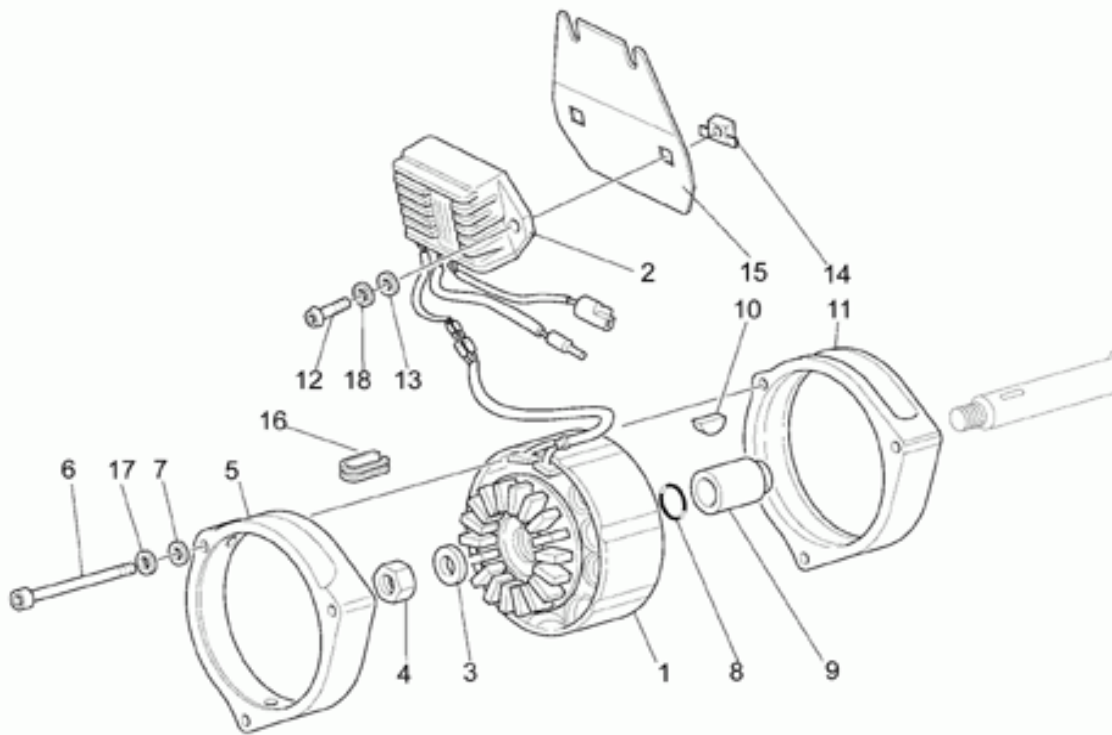

Ref.	Description	Year	I.M.	Country	Version	Code	Qty
1	Alternatore	-	-	-	-	37712405	1
2	Regolatore di tensione	-	-	-	-	37703805	1
3	Rosetta	-	-	-	-	30714201	1
4	Dado M16X1,5	-	-	-	-	92603516	1
5	Calotta ant.	-	-	-	-	29711460	1
6	Vite	-	-	-	-	98620265	3
7	Rosetta	-	-	-	-	29217960	3
8	Anello OR	-	-	-	-	90706178	1
9	Distanziale	-	-	-	-	37712306	1
10	Chiavetta	-	-	-	-	91600450	1
11	Calotta post.	-	-	-	-	29711960	1
12	Vite	-	-	-	-	98682318	2
13	Rosetta 6,4x12x1,2	-	-	-	-	95008306	2
14	Dado in gabbia	-	-	-	-	92660601	2
15	Piastra supporto	-	-	-	-	29704060	1
16	Gommino	-	-	-	-	19007700	1
17	Rosetta	-	-	-	-	14615901	2
18	Rosetta zigrinata	-	-	-	-	14217901	2