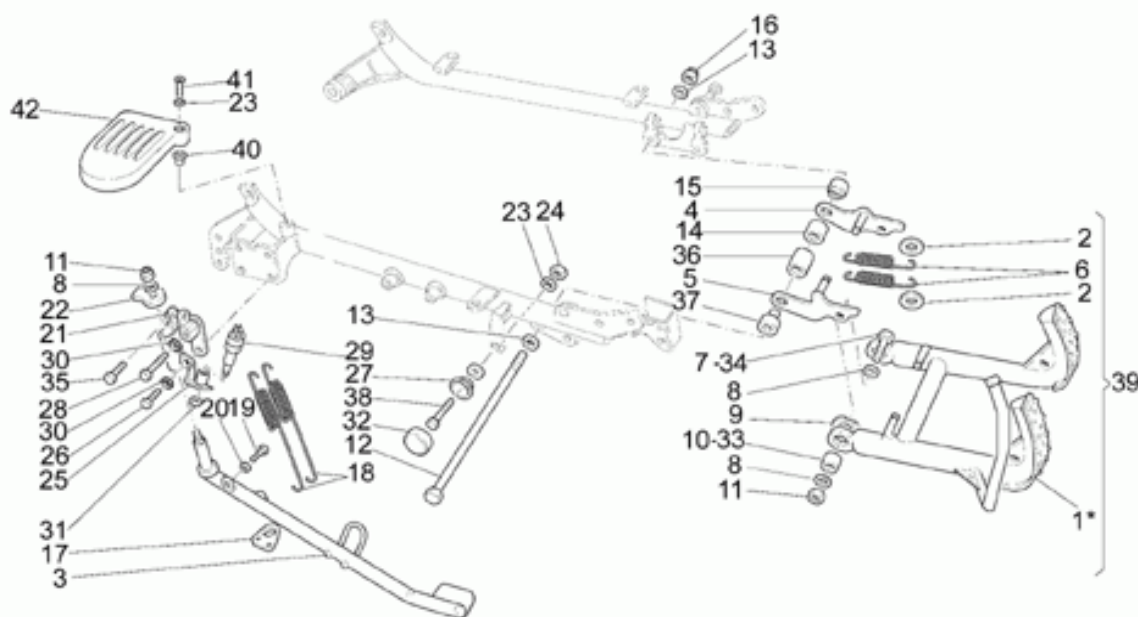

Ref.	Description	Year	I.M.	Country	Version	Code	Qty
1	Cavalletto centrale	-	-	-	-	03430310	1
2	Rosetta	-	-	-	-	03433400	2
3	Cavalletto laterale	-	-	-	Metal	03432065	1
	Cavalletto laterale	-	-	-	Stone	03432045	1
4	Piastra dx	-	-	-	-	14432900	1
5	Piastra sx	-	-	-	-	14433200	1
6	Molla	-	-	-	-	18434060	2
7	Vite	-	-	-	-	98082545	1
8	Guarnizione	-	-	-	-	95008210	3
9	Rosetta elastica	-	-	-	-	14433400	2
10	Bussola sx	-	-	-	-	14433500	1
11	Dado	-	-	-	-	92630110	3
12	Vite	-	-	-	-	14429600	1
13	Rosetta	-	-	-	-	95000213	2
14	Distanziale int.dx	-	-	-	-	30429960	1
15	Distanziale est.dx	-	-	-	-	30429860	1
16	Dado	-	-	-	-	92606312	1
17	Piastra	-	-	-	-	18432760	1
18	Molla	-	-	-	-	14434000	2
19	Vite registro	-	-	-	-	98084216	1
20	Dado	-	-	-	-	92606205	1
21	Blocchetto	-	-	-	-	13433440	1
22	Fermo	-	-	-	-	03432740	1
23	Rosetta 6,4x12x1,2	-	-	-	-	95008306	2
24	Dado M6x1	-	-	-	-	92630206	1
25	Staffa di supporto	-	-	-	-	03433850	1
26	Vite	-	-	-	-	98054418	1
27	Piattello	-	-	-	-	39103500	1
28	Vite M8x40	-	-	-	-	98680440	1
29	Interruttore bobine	-	-	-	-	03759150	1
30	Rosetta 8,4x15	-	-	-	-	03270300	5
31	Dado	-	-	-	-	92606508	1
32	Tampone	-	-	-	-	39103400	1
33	Bussola dx	-	-	-	-	30433560	1
34	Vite	-	-	-	-	98082550	1
35	Vite	-	-	-	-	98084416	2
36	Distanziale int.sx	-	-	-	-	30429760	1
37	Distanziale est.sx	-	-	-	-	14429900	1
38	Vite M6X16	-	-	-	-	98084316	1
39	Cavalletto centrale cpl.	-	-	-	-	03430250	1
40	Gommino	-	-	-	-	93231606	1
41	Vite M6X20	-	-	-	-	98230621	1
42	Protezione	-	-	-	-	03446450	1