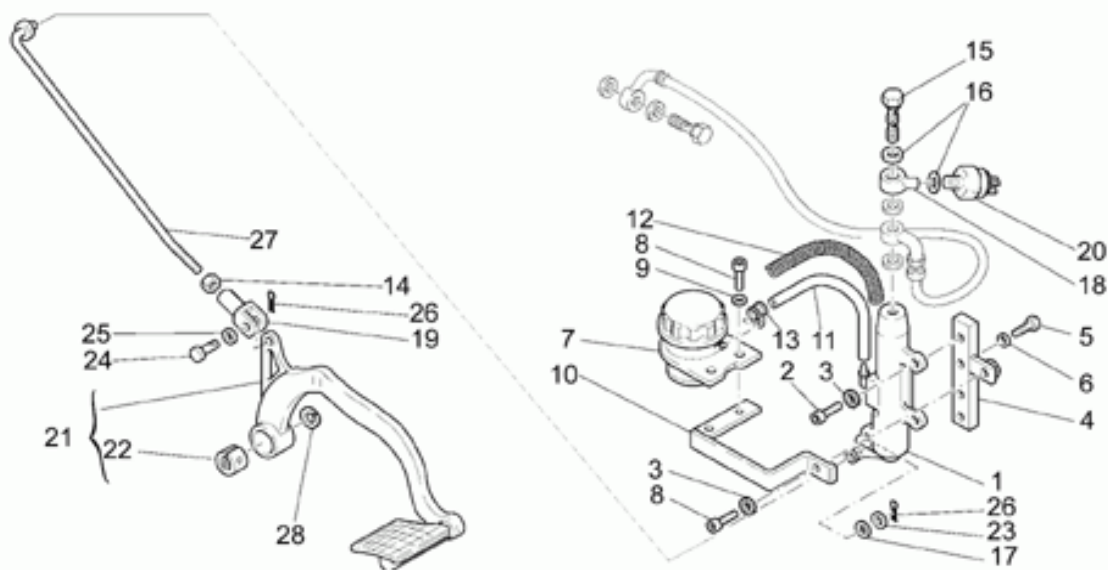

Ref.	Description	Year	I.M.	Country	Version	Code	Qty
1	Pompa freno posteriore	-	-	-	-	30666960	1
2	Vite M6x20	-	-	-	-	98682320	2
3	Rosetta zigrinata	-	-	-	-	14217901	3
4	Piastra supporto	-	-	-	-	30666760	1
5	Vite	-	-	-	-	98084412	2
6	Rosetta	-	-	-	-	14615901	2
7	Serbatoio olio freni	-	-	-	-	65663500	1
8	Vite	-	-	-	-	98682310	2
9	Rosetta 6,4x12x1,2	-	-	-	-	95008306	2
10	Piastrina serbatoio olio	-	-	-	-	30666060	1
11	Tubo pompa-serbatoio	-	-	-	-	30666260	1
12	Molla	-	-	-	-	30665860	1
13	Fascetta	-	-	-	-	19157800	2
14	Dado	-	-	-	-	92609007	1
15	Vite forata	-	-	-	-	95990044	1
16	Guarnizione 1mm	-	-	-	-	25656100	2
17	Rosetta antivibrante	-	-	-	-	95129131	1
18	Raccordo	-	-	-	-	19655265	1
19	Snodo	-	-	-	-	95740175	1
20	Interruttore idraulico	-	-	-	-	63657000	1
21	Leva freno post.	-	-	-	-	03675930	1
22	Boccola	-	-	-	-	30678160	1
23	Rosetta	-	-	-	-	95100173	1
24	Spina	-	-	-	-	95770265	1
25	Rosetta antivibrante	-	-	-	-	95129110	1
26	Copiglia	-	-	-	-	95500221	2
27	Tirante	-	-	-	-	30675160	1
28	Rosetta elastica	-	-	-	-	95129260	1