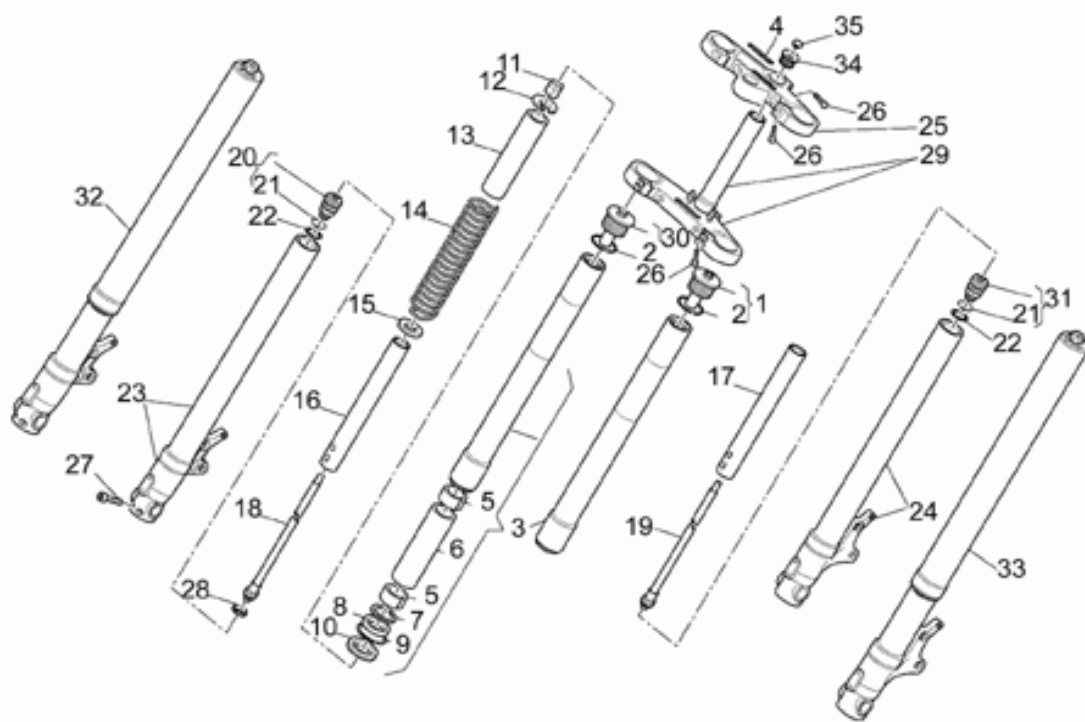

Ref.	Description	Year	I.M.	Country	Version	Code	Qty
1	Tappo sx	-	-	-	-	01504530	1
2	O-ring	-	-	-	-	01530564	2
3	Fodero	-	-	-	-	01530587	2
4	Decalco "Aquila"	-	-	-	-	01517700	1
5	Boccola	-	-	-	-	01530566	4
6	Distanziale	-	-	-	-	01530567	2
7	Rosetta	-	-	-	-	01530568	2
8	Anello di tenuta 40x52x9,5	-	-	-	-	27530584	2
9	Anello di fermo	-	-	-	-	30526261	2
10	Parapolvere	-	-	-	-	01530571	2
11	Controdado	-	-	-	-	01530572	2
12	Scodellino	-	-	-	-	03530508	2
13	Tubo	-	-	-	-	01530586	2
14	Molla	-	-	-	-	01526630	2
15	Scodellino	-	-	-	-	01530575	2
16	Tubo dx	-	-	-	-	01530576	1
17	Tubo sx	-	-	-	-	01530577	1
18	Asta pompante dx	-	-	-	-	01526460	1
19	Asta pompante sx	-	-	-	-	01526461	1
20	Tappo cpl.	-	-	-	-	01526330	1
21	O-ring	-	-	-	-	01530578	2
22	Anello OR	-	-	-	-	03530522	2
23	Fodero dx	-	-	-	-	01522560	1
24	Fodero sx	-	-	-	-	01522660	1
25	Piastra sup.forcella	-	-	-	-	01493160	1
26	Vite M8x30	-	-	-	-	98682430	7
27	Vite M6x25	-	-	-	-	98682325	2
28	Segmento	-	-	-	-	01530580	1
29	Base con canotto	-	-	-	-	01494060	1
30	Tappo dx	-	-	-	-	01504531	1
31	Tappo sx	-	-	-	-	01526331	1
32	Stelo dx cpl.	-	-	-	-	01490660	1
	Stelo dx cpl.	-	-	-	LM g/g	01490685	1
33	Stelo sx cpl.	-	-	-	-	01490760	1
	Stelo sx cpl.	-	-	-	LM g/g	01490785	1
34	Dado fissaggio testa	-	-	-	-	30513401	1
35	Tappo cromato	-	-	-	-	23943410	1