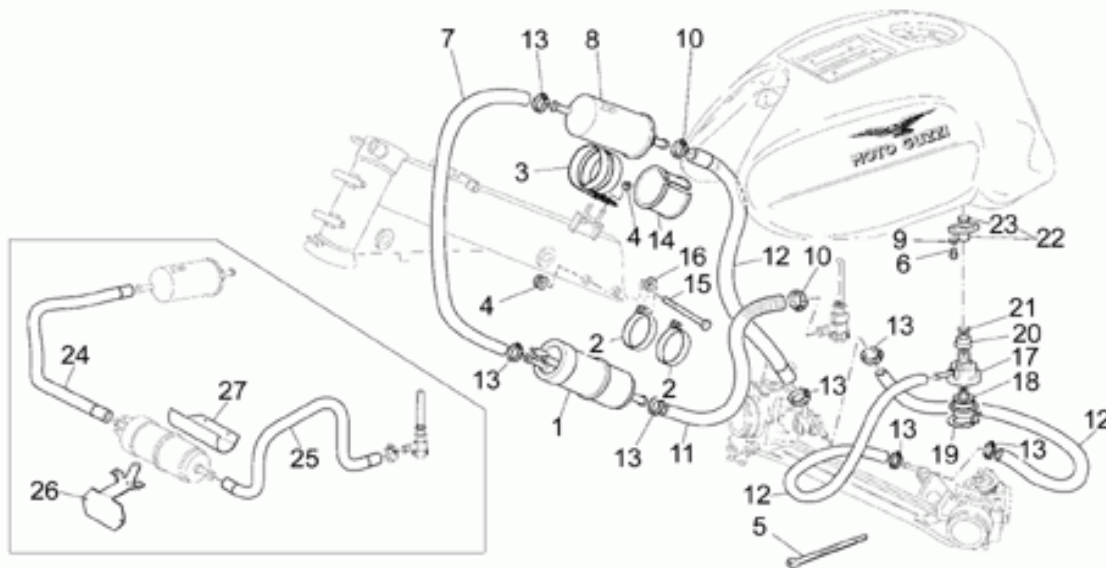

Ref.	Description	Year	I.M.	Country	Version	Code	Qty
1	Pompa benz.	-	-	-	-	01107231	1
2	Fascetta	-	-	-	-	01107330	2
3	Fascetta	-	-	-	-	01113830	2
4	Dado flang.	-	-	-	-	92650106	4
5	Fascetta	-	-	-	-	30609600	1
6	Vite TBEI M5x10	-	-	-	-	98230510	2
7	Tubo pompa-filtro	-	-	-	-	01106130	1
8	Filtro benz.	-	-	-	-	30106000	1
9	Rosetta	-	-	-	-	29217960	2
10	Fascetta	-	-	-	-	93306013	2
11	Tubo 230mm	-	-	-	-	01106530	1
12	Tubo SAEJ30R98X14	-	-	-	-	00823952080	1
13	Fascetta	-	-	-	-	93306017	7
14	Protezione in gomma	-	-	-	-	29105860	1
15	Vite	-	-	-	-	98082370	2
16	Rosetta 6,5x20x2	-	-	-	-	95100141	2
17	Supporto regolatore	-	-	-	-	01112900	1
18	Regolatore pressione benz.	-	-	-	-	01112800	1
19	Anello Seeger	-	-	-	-	90272037	1
20	Ghiera	-	-	-	-	30105200	1
21	Guarnizione	-	-	-	-	90714104	1
22	Flangia	-	-	-	-	01101830	1
23	O-ring	-	-	-	-	90706116	1
24	Tubo pompa-filtro	-	-	-	T2	01106161	1
25	Tubo	-	-	-	T2	01106561	1
26	Supporto	-	-	-	T2	01704061	1
27	Piastra protezione pompa	-	-	-	T2	01109661	1