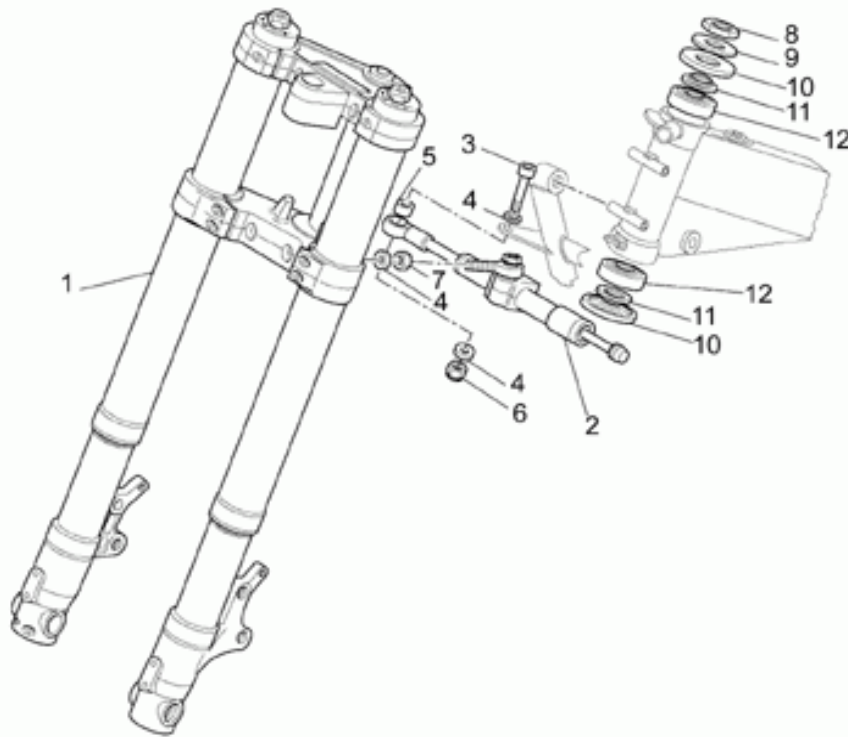

Ref.	Description	Year	I.M.	Country	Version	Code	Qty
1	Forcella anteriore	-	-	-	-	01490260	1
	Forcella anteriore	-	-	-	LM g/g	01490285	1
2	Ammortizzatore di sterzo	-	-	-	-	01530230	1
3	Vite	-	-	-	-	98370835	1
4	Rosetta	-	-	-	-	95005308	3
5	Distanziale	-	-	-	-	91180812	1
6	Dado	-	-	-	-	92630108	1
7	Dado	-	-	-	-	92602208	1
8	Dado	-	-	-	-	92700241	1
9	Rosetta	-	-	-	-	30516500	1
10	Parapolvere	-	-	-	-	14517000	2
11	Rosetta di spallamento	-	-	-	-	14516700	2
12	Cuscinetto a rulli conici	-	-	-	-	92249225	2