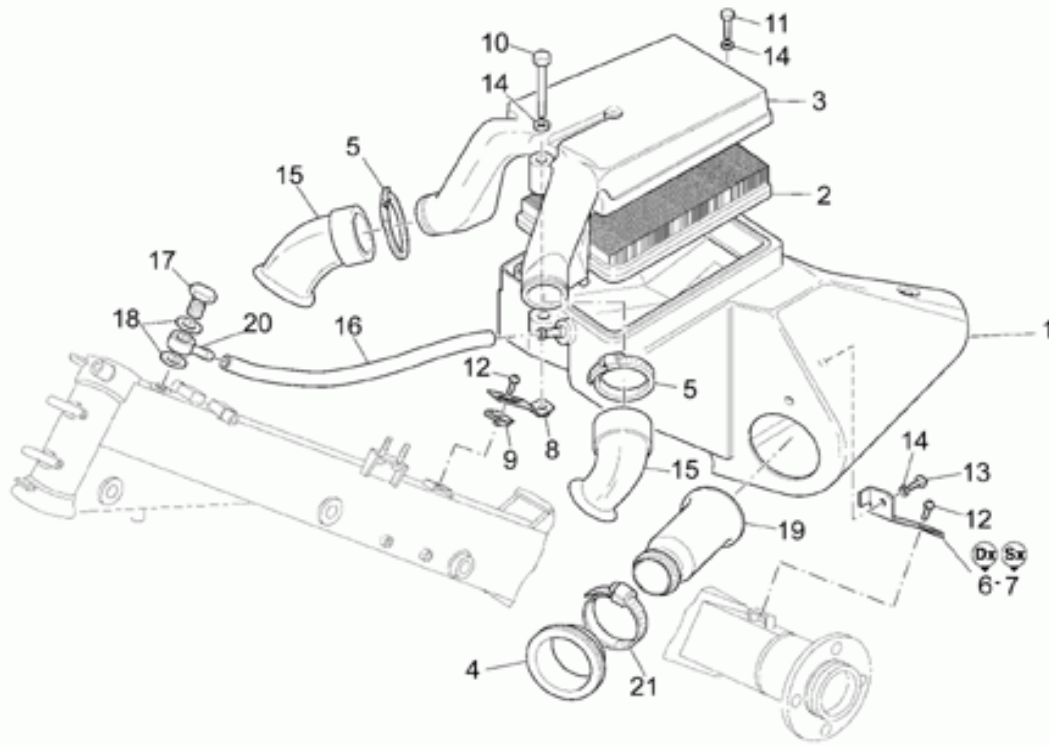

Ref.	Description	Year	I.M.	Country	Version	Code	Qty
1	Cassa filtro	-	-	-	-	01114031	1
2	Filtro aria	-	-	-	-	30113600	1
3	Coperchio filtro aria	-	-	-	-	37113405	1
4	Manicotto	-	-	-	-	37114806	2
5	Fascetta	-	-	-	-	93305040	2
6	Piastra dx	-	-	-	-	01116730	1
7	Piastra sx	-	-	-	-	01116731	1
8	Piastra ant.	-	-	-	-	01114130	1
9	Dado a graffetta M6	-	-	-	-	28576592	1
10	Vite	-	-	-	-	98106082	1
11	Vite M6x30	-	-	-	-	98084330	1
12	Vite	-	-	-	-	98350312	3
13	Vite	-	-	-	-	98350210	2
14	Rosetta 6,15x11x0,8	-	-	-	-	95004206	4
15	Manicotto aspirazione	-	-	-	-	02116901	2
16	Tube SAEJ30R98X14	-	-	-	-	00823952080	1
17	Vite forata	-	-	-	-	95990084	1
18	Guarnizione	-	-	-	-	01154230	2
19	Cornetto di collegamento	-	-	-	-	01114400	2
20	Raccordo	-	-	-	-	30107401	1
21	Fascetta	-	-	-	-	93304390	2