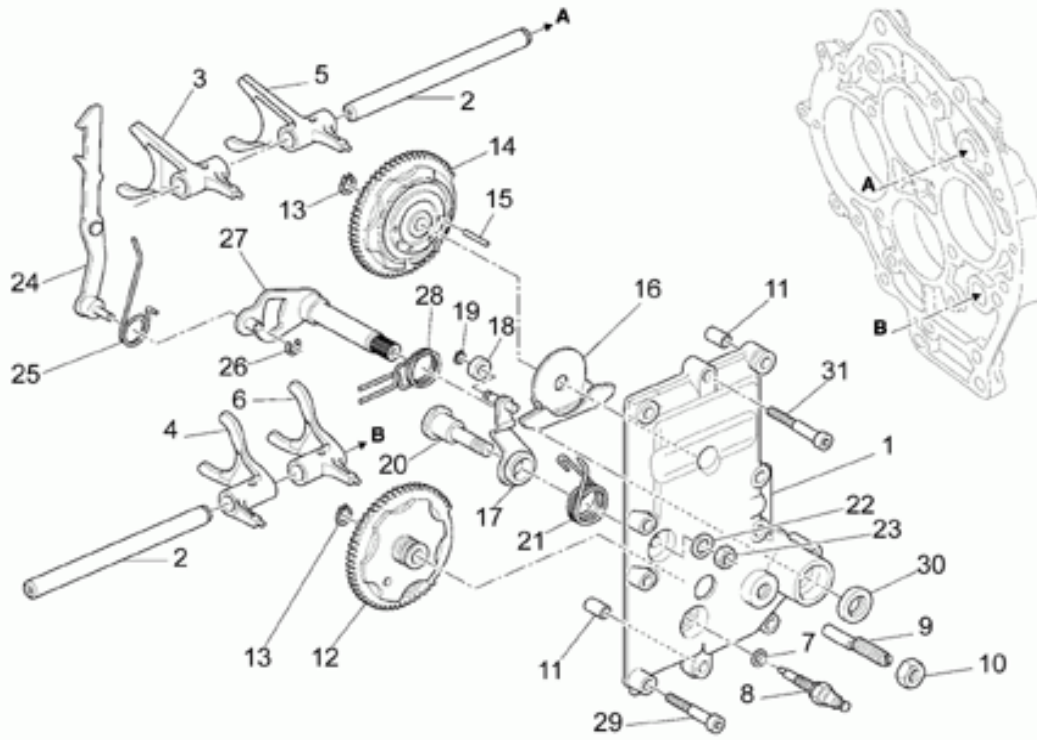

Ref.	Description	Year	I.M.	Country	Version	Code	Qty
1	Coperchio laterale nero	-	-	-	-	01201640	1
2	Albero forchetta	-	-	-	-	04232400	2
3	Forchetta 1j	-	-	-	-	04230500	1
4	Forchetta 2j	-	-	-	-	04230800	1
5	Forchetta 3j-5j	-	-	-	-	04232600	1
6	Forchetta 4j-6j	-	-	-	-	04231200	1
7	Guarnizione	-	-	-	-	12154200	1
8	Sensore folle	-	-	-	-	19207220	1
9	Perno eccentrico	-	-	-	-	04237800	1
10	Dado basso	-	-	-	-	92606512	1
11	Boccola	-	-	-	-	19002020	2
12	Selettore 2j-4j-6j	-	-	-	-	01236930	1
13	Anello Seeger	-	-	-	-	90271012	2
14	Selettore 1j-3j-5j	-	-	-	-	01233630	1
15	Rullo	-	-	-	-	92296745	5
16	Piastrina	-	-	-	-	04237500	1
17	Leva	-	-	-	-	04238600	1
18	Rullo	-	-	-	-	04234700	1
19	Anello Seeger	-	-	-	-	90271008	1
20	Perno leva	-	-	-	-	04234600	1
21	Molla	-	-	-	-	04238200	1
22	Rosetta	-	-	-	-	95008308	1
23	Dado	-	-	-	-	92606208	1
24	Arpionismo	-	-	-	-	04235101	1
25	Molla	-	-	-	-	04238300	1
26	Anello Seeger	-	-	-	-	90280007	1
27	Albero selettore	-	-	-	-	01237031	1
28	Molla	-	-	-	-	04239200	1
29	Vite M6x30	-	-	-	-	98680330	9
30	Anello di tenuta	-	-	-	-	90401526	1
31	Vite M6x35	-	-	-	-	98680335	2