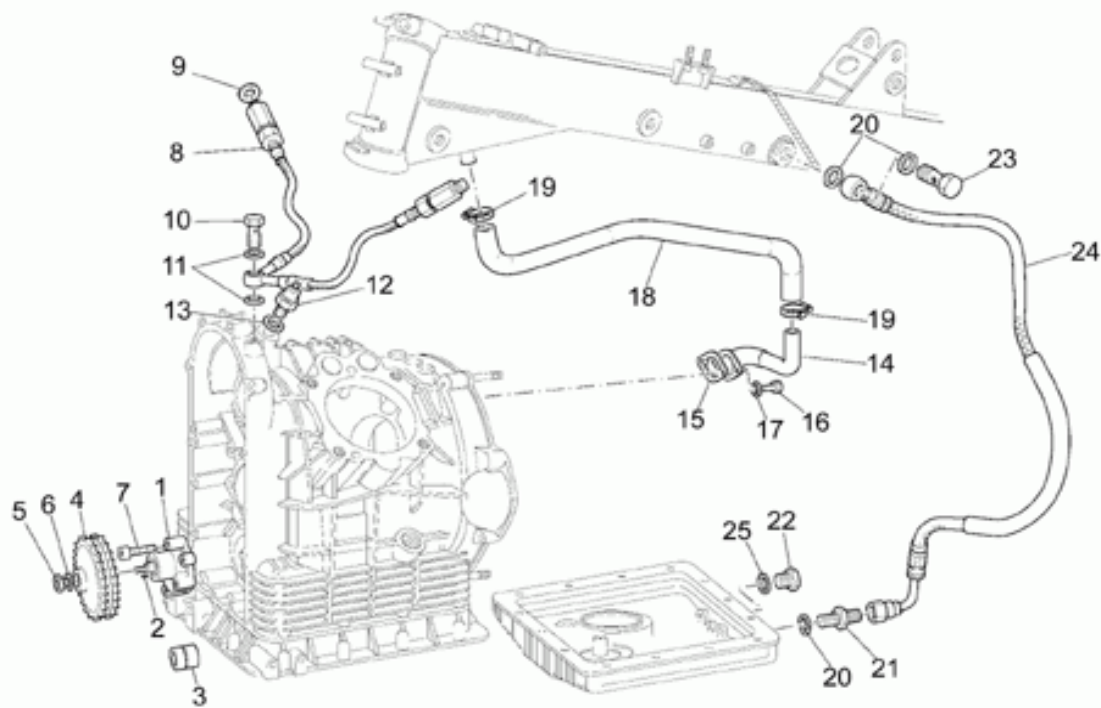

Ref.	Description	Year	I.M.	Country	Version	Code	Qty
1	Pompa olio	-	-	-	-	30146400	2
2	Chiavetta	-	-	-	-	13148300	1
3	Cuscinetto a rulli	-	-	-	-	92252210	2
4	Ingran.pompa	-	-	-	-	30147700	1
5	Dado	-	-	-	-	92602308	1
6	Rosetta elastica	-	-	-	-	95120085	1
7	Vite	-	-	-	-	98622430	4
8	Tubo mandata olio	-	-	-	-	01153602	1
9	Guarnizione in alluminio	-	-	-	-	25656102	2
10	Vite	-	-	-	-	95990037	1
11	Guarnizione	-	-	-	-	12154200	2
12	Sensore press.olio	-	-	-	-	17768750	1
13	Guarnizione	-	-	-	-	12006400	1
14	Tubo sfiato	-	-	-	-	01007200	1
15	Guarnizione	-	-	-	-	12007600	1
16	Vite	-	-	-	-	98084320	2
17	Rosetta	-	-	-	-	95120065	2
18	Tubo sfiato	-	-	-	-	30157400	1
19	Fascetta	-	-	-	-	93306018	2
20	Guarnizione	-	-	-	-	01154230	5
21	Riduzione	-	-	-	-	01161330	1
22	Tappo	-	-	-	-	95980216	1
23	Vite forata	-	-	-	-	95990084	1
24	Tubo	-	-	-	-	01154630	1
25	Guarnizione	-	-	-	-	10154200	1