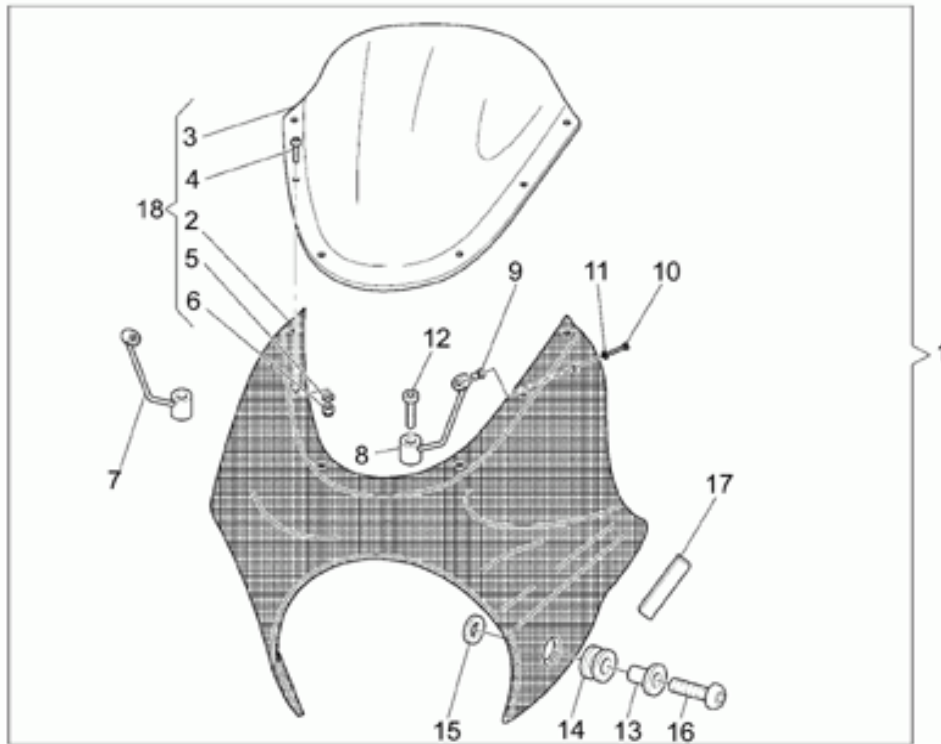

Ref.	Description	Year	I.M.	Country	Version	Code	Qty
1	Cupolino cpl.	-	-	-	SN	01977240	1
2	Cupolino	-	-	-	SN	01575440	1
3	Parabrezza	-	-	-	SN	01577240	1
4	Vite	-	-	-	SN	98358108	6
5	Rosetta	-	-	-	SN	95007204	6
6	Dado	-	-	-	SN	92781040	6
7	Supporto dx	-	-	-	SN	01577540	1
8	Supporto sx	-	-	-	SN	01578640	1
9	Bussola antivibrante	-	-	-	SN	93231605	2
10	Vite	-	-	-	SN	98230515	2
11	Rosetta	-	-	-	SN	30577800	2
12	Vite	-	-	-	SN	98620450	2
13	Distanziale	-	-	-	SN	91120806	2
14	Gommino	-	-	-	SN	01573940	2
15	Rosetta	-	-	-	SN	95100218	2
16	Vite	-	-	-	SN	98370835	2
17	Guarnizione adesiva	-	-	-	SN	29579460	2
18	Vetro cupolino	-	-	-	SN	01575340	1