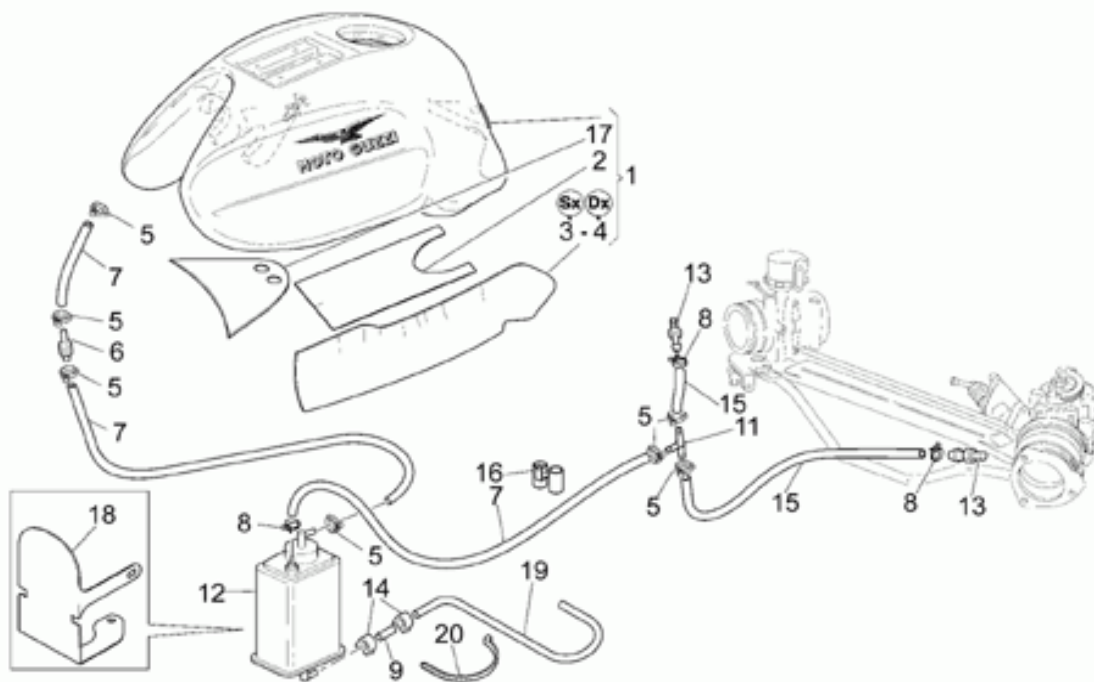

Ref.	Description	Year	I.M.	Country	Version	Code	Qty
1	Serbatoio benz. champagne	-	-	-	LM c/g	89000393	1
	Serbatoio	-	-	-	LM g/g	89000417	1
	Serbatoio benz.grigio	-	-	-	LM r/g	89000392	1
	Serbatoio benz.grigio	-	-	-	SN c.g	01100266	1
	Serbatoio benz.verde	-	-	-	SN g	01100265	1
	Serbatoio benz.rosso	-	-	-	SN v.r	01100267	1
2	Pannello anticalore cent.	-	-	-	-	01103730	1
3	Pannello anticalore sx	-	-	-	-	01103831	1
4	Pannello anticalore dx	-	-	-	-	01103832	1
5	Fascetta	-	-	-	-	29108550	7
6	Valvola sfiato olio	-	-	-	-	29104985	1
7	Tubo SAEJ30R76X121/4"	-	-	-	-	00823956060	1
8	Fascetta	-	-	-	-	61108500	3
9	Tubo in gomma 12,5X7,8 5/16"	-	-	-	-	00823956080	1
11	Raccordo a tre vie	-	-	-	-	29106660	1
12	Filtro a carboni	-	-	-	-	01116031	1
13	Raccordo	-	-	-	-	30115220	2
14	Fascetta	-	-	-	-	28157950	2
15	Tubo SAE30 R73/16"	-	-	-	-	00823956050	1
16	Supporto	-	-	-	-	01424632	1
17	Pannello anticalore ant.	-	-	-	-	01103731	1
18	Staffa	-	-	-	-	01439230	1
19	Tubo aspirazione	-	-	-	-	01119230	1
20	Fascetta	-	-	-	-	93304300	1