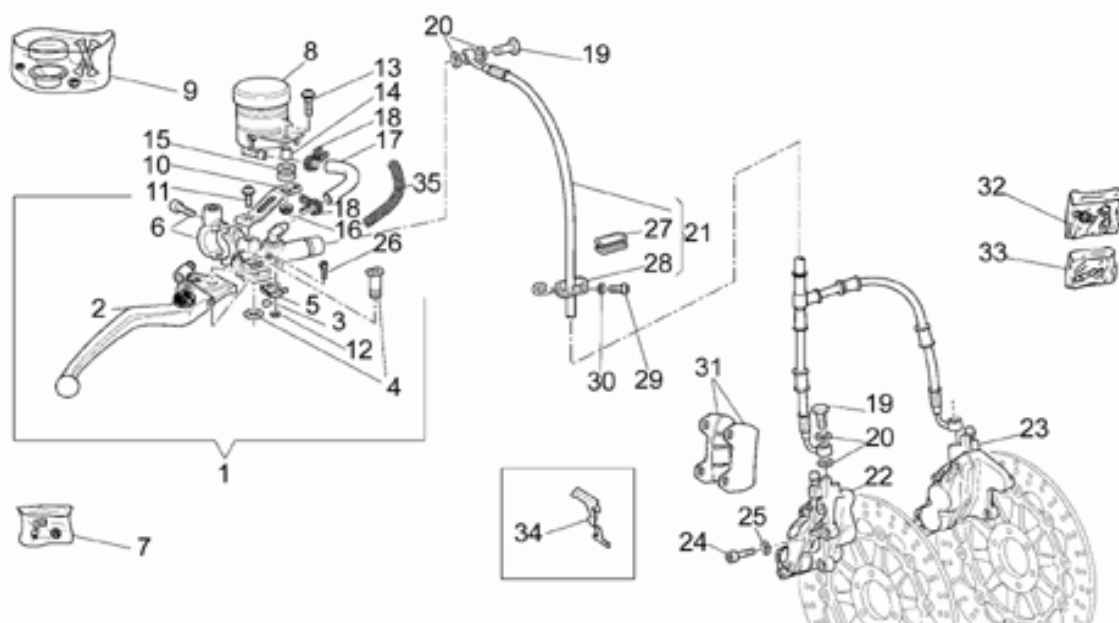

Ref.	Description	Year	I.M.	Country	Version	Code	Qty
1	Pompa freno ant.leva nera	-	-	-	-	01660140	1
2	Leva freno ant.nero	-	-	-	-	01605640	1
3	Sfera	-	-	-	-	92295708	1
4	Perno	-	-	-	-	27604815	1
5	Microinterruttore	-	-	-	-	30749860	1
6	Cavallotto	-	-	-	-	01530582	1
7	Kit raccordo pompa	-	-	-	-	19659500	1
8	Serbatoio olio freni	-	-	-	-	30665000	1
9	Coperchio serbatoio	-	-	-	-	30661100	1
10	Staffa	-	-	-	-	01661430	1
11	Vite	-	-	-	-	98350312	1
12	Dado	-	-	-	-	92601002	2
13	Vite	-	-	-	-	98223620	1
14	Distanziale	-	-	-	-	91180617	1
15	Gommino	-	-	-	-	91551167	1
16	Dado	-	-	-	-	92650136	1
17	Tubo olio	-	-	-	-	00823950050	1
18	Fascetta	-	-	-	-	61108500	2
19	Vite speciale	-	-	-	-	95990028	3
20	Guarnizione 1mm	-	-	-	-	25656100	6
21	Tubo freno cpl.grigio	-	-	-	-	01658831	1
22	Pinza freno ant.dx oro	-	-	-	-	01652330	1
23	Pinza freno ant.sx oro	-	-	-	-	01652230	1
24	Vite M10x30	-	-	-	-	98683530	4
25	Rosetta	-	-	-	-	19149800	4
26	Vite	-	-	-	-	98200214	2
27	Gommino	-	-	-	-	01658230	1
28	Guidacavo	-	-	-	-	01658430	1
29	Vite	-	-	-	-	98350310	1
30	Rosetta 6,4x12x1,2	-	-	-	-	95008306	1
31	Pastiglie-coppia	-	-	-	-	01654630	2
32	Spurgo+cappuccio	-	-	-	-	01659230	2
33	Perni+Molle pinza	-	-	-	-	01659130	2
34	Molla	-	-	-	-	01659131	2
35	Molla	-	-	-	-	30665860	1