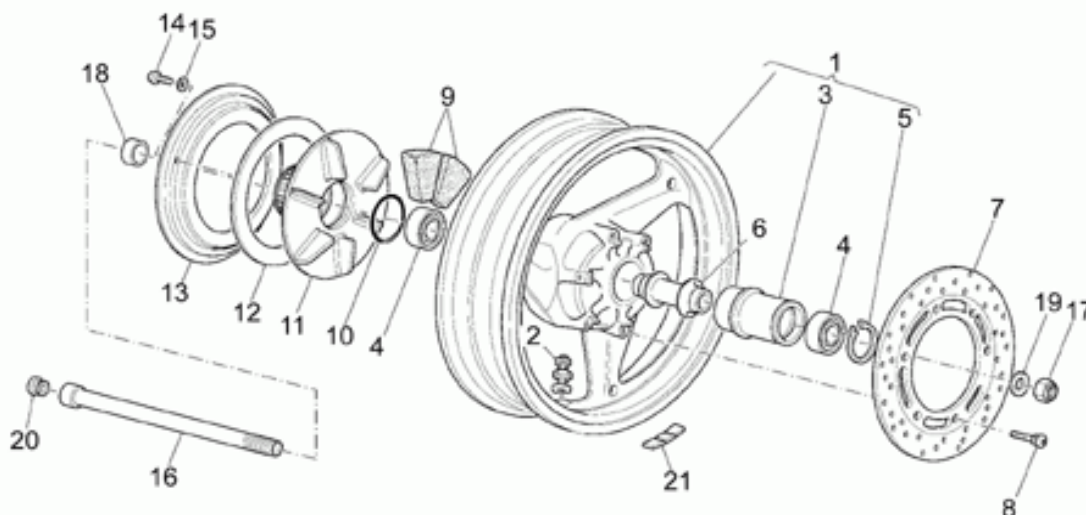

Ref.	Description	Year	I.M.	Country	Version	Code	Qty
1	Ruota post.nuda grigia 5,5x17"	-	-	-	-	01630630	1
2	Valvola aria	-	-	-	-	28617760	1
3	Mozzo	-	-	-	-	01632200	1
4	Cuscinetto	-	-	-	-	92204220	2
5	Anello Seeger	-	-	-	-	90271055	1
6	Distanziale cuscinetti	-	-	-	-	01634000	1
7	Disco freno post.oro	-	-	-	-	03635700	1
8	Vite	-	-	-	-	30611460	6
9	Parastrappi	-	-	-	-	01336800	12
10	Anello OR	-	-	-	-	90706490	1
11	Disco parastrappi	-	-	-	-	01335230	1
12	Anello	-	-	-	-	14335350	1
13	Flangia	-	-	-	-	14335650	1
14	Vite	-	-	-	-	98230620	6
15	Rosetta	-	-	-	-	03013800	6
16	Perno ruota post.	-	-	-	-	01633330	1
17	Dado	-	-	-	-	92630718	1
18	Distanziale	-	-	-	-	01634130	1
19	Rosetta	-	-	-	-	95008219	1
20	Tappo 15 mm	-	-	-	-	93180111	1
21	Contrappeso	-	-	-	-	14616150	1