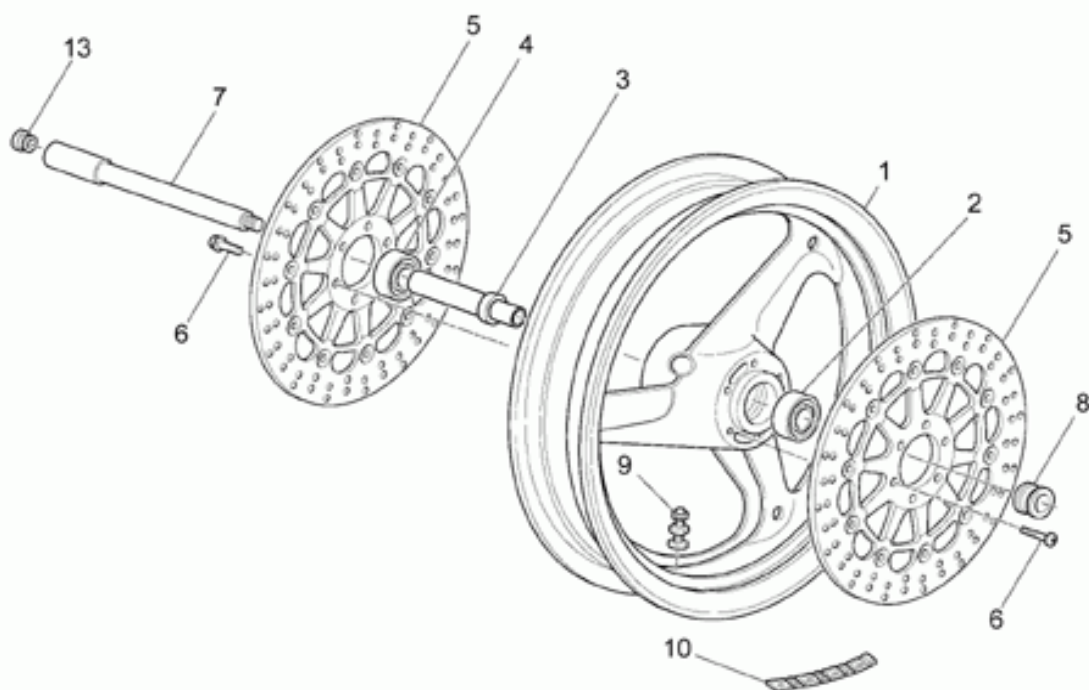

Ref.	Description	Year	I.M.	Country	Version	Code	Qty
1	Ruota ant.nuda grigia 3,5x17"	-	-	-	-	01610340	1
2	Cuscinetto a sfere	-	-	-	-	92205227	1
3	Distanziale int.cuscinetti	-	-	-	-	01615300	1
4	Cuscinetto	-	-	-	-	92201821	1
5	Disco freno ant.	-	-	-	-	01613330	2
6	Vite	-	-	-	-	03611445	12
7	Perno ruota ant.	-	-	-	-	03614101	1
8	Distanziale	-	-	-	-	01616300	1
9	Valvola aria	-	-	-	-	28617760	1
10	Contrappeso	-	-	-	-	14616150	1
13	Tappo	-	-	-	-	03605240	1
	Tappo 15 mm	-	-	-	-	93180111	1