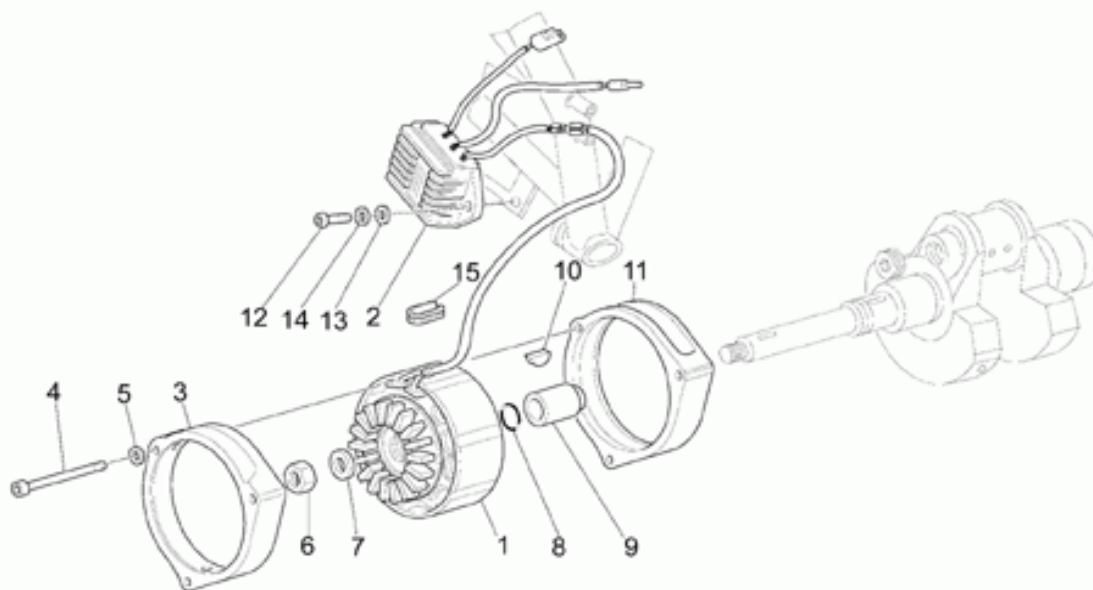

Ref.	Description	Year	I.M.	Country	Version	Code	Qty
1	Alternatore	-	-	-	-	37712405	1
2	Regolatore di tensione	-	-	-	-	37703805	1
3	Calotta ant.	-	-	-	-	29711460	1
4	Vite	-	-	-	-	98620265	3
5	Rosetta	-	-	-	-	29217960	3
6	Dado M16X1,5	-	-	-	-	92603516	1
7	Rosetta	-	-	-	-	30714201	1
8	Anello OR	-	-	-	-	90706178	1
9	Distanziale	-	-	-	-	37712306	1
10	Chiavetta	-	-	-	-	91600450	1
11	Calotta post.	-	-	-	-	29711960	1
12	Vite TCEI M6X16	-	-	-	-	98622316	2
13	Rosetta 6,15x11x0,8	-	-	-	-	95008206	2
14	Rosetta zigrinata	-	-	-	-	14217901	2
15	Gommino	-	-	-	-	19007700	1