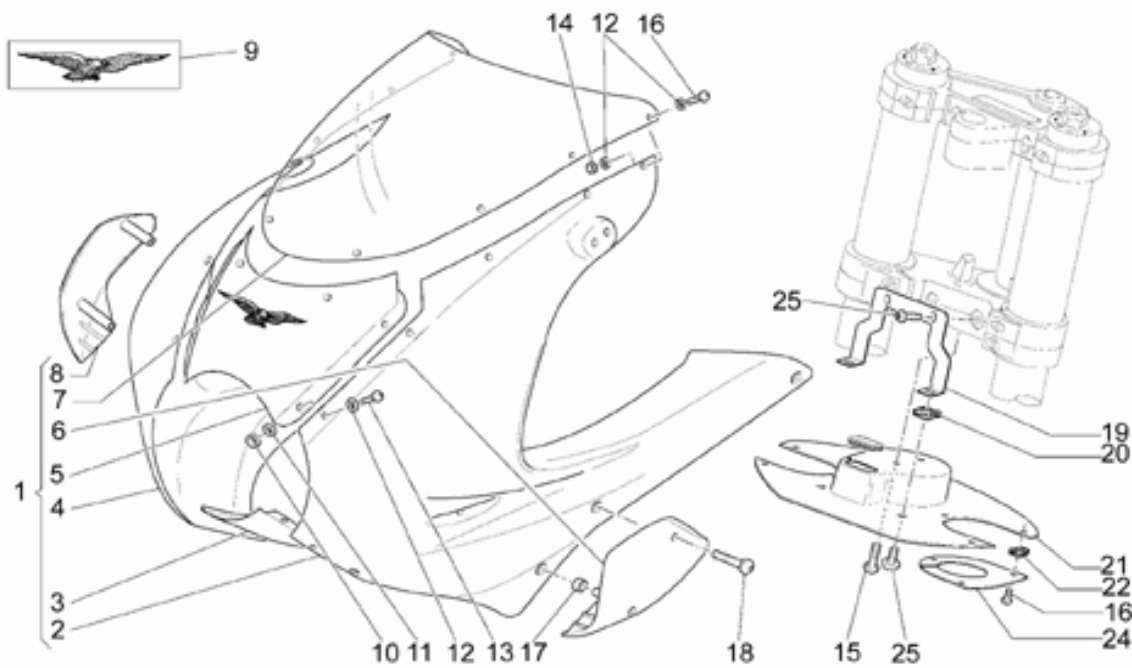

Ref.	Description	Year	I.M.	Country	Version	Code	Qty
1	Cupolino champagne	-	-	-	LM	01575364	1
	Cupolino rosso	-	-	-	LM	01575363	1
2	Carena laterale sx nero	-	-	-	LM	01575462	1
	Carena laterale sx champagne	-	-	-	LM c/g	01575464	1
	Carena laterale sx verde	-	-	-	LM g/g	015754871	1
	Carena laterale sx rosso	-	-	-	LM r/g	01575463	1
3	Carena cent.inf.champagne	-	-	-	LM c/g	01575764	1
	Carena cent.inf.verde	-	-	-	LM g/g	01575787	1
	Carena cent.inf.grezzo	-	-	-	LM gr	01575760	1
	Carena cent.inf.rosso	-	-	-	LM r/g	01575763	1
4	Carena laterale dx champagne	-	-	-	LM c/g	01575564	1
	Carena laterale dx verde	-	-	-	LM g/g	01575587	1
	Carena laterale dx grezzo	-	-	-	LM gr	01575560	1
	Carena laterale dx rosso	-	-	-	LM r/g	01575563	1
5	Carena cent.sup.champagne	-	-	-	LM c/g	01575664	1
	Carena cent.sup.verde	-	-	-	LM g/g	01575687	1
	Carena cent.sup.grezzo	-	-	-	LM gr	01575662	1
	Carena cent.sup.rosso	-	-	-	LM r/g	01575663	1
6	Pres a aria sx grigio	-	-	-	LM c/g	01576364	1
	Pres a aria sx verde	-	-	-	LM g/g	01576387	1
	Pres a aria sx grigio	-	-	-	LM r/g	01576363	1
7	Vetro cupolino	-	-	-	LM	01577260	1
8	Pres a aria dx grigio	-	-	-	LM c/g	01576264	1
	Pres a aria dx verde	-	-	-	LM g/g	01576287	1
	Pres a aria dx grigio	-	-	-	LM r/g	01576263	1
9	Decalco "Aquila"	-	-	-	LM	01926160	1
10	Dado	-	-	-	LM	92630205	8
11	Rosetta	-	-	-	LM	30577800	8
12	Rosetta	-	-	-	LM	30577801	24
13	Vite	-	-	-	LM	98370514	8
14	Dado	-	-	-	LM	92787205	8
15	Vite	-	-	-	LM	98370616	2
16	Vite	-	-	-	LM	98230512	8
17	Distanziale 6,5X12X2	-	-	-	LM	91180702	2
	Distanziale 7X12X5	-	-	-	LM	91180705	2
18	Vite	-	-	-	LM	98890370	2
19	Piastrina	-	-	-	LM	01588360	1
20	Clip M6	-	-	-	LM	28576591	2
21	Paraspruzzi	-	-	-	LM	01571860	1
22	Dado a graffetta	-	-	-	LM	01576532	6
24	Protezione stelo	-	-	-	LM	01574760	2
25	Vite M6x10	-	-	-	LM	98370609	4