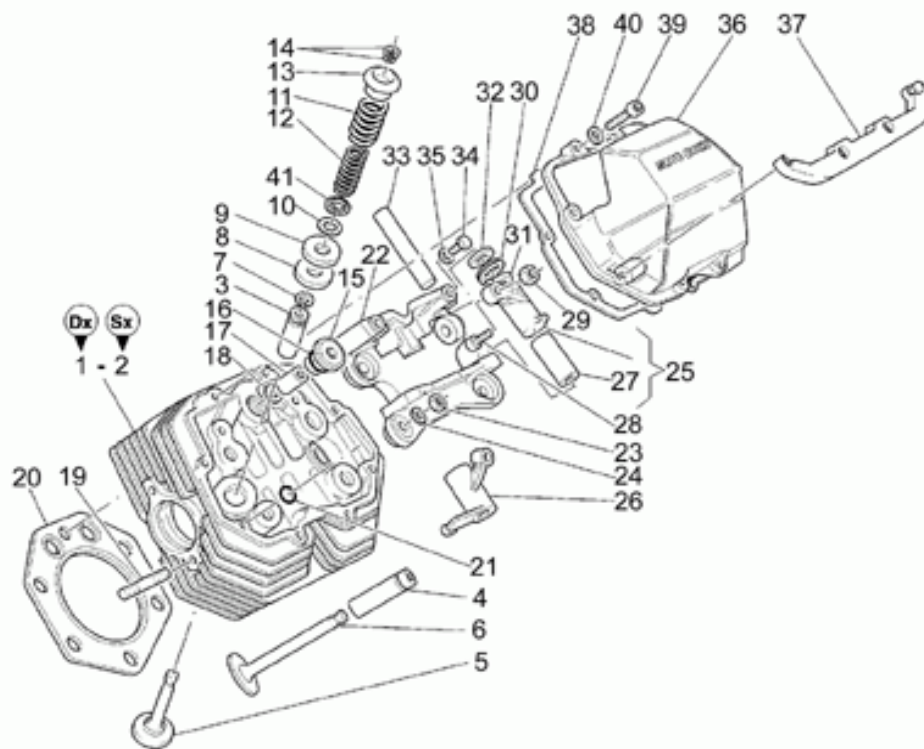

Ref.	Description	Year	I.M.	Country	Version	Code	Qty
1	Testa cilindro dx cpl.	-	-	-	-	01022130	1
2	Testa cilindro sx cpl.	-	-	-	-	01022230	1
3	Guidavalvola scarico	-	-	-	-	13036801	2
4	Guidavalvola aspirazione	-	-	-	-	14036860	2
5	Valvola scarico	-	-	-	-	37036105	2
6	Valvola aspirazione	-	-	-	-	37036005	2
7	Anello elastico	-	-	-	-	90353016	4
8	Rosetta	-	-	-	-	13037200	4
9	Rosetta	-	-	-	-	14037300	10
10	Rosetta per piattello	-	-	-	-	01038730	2
11	Molla est.	-	-	-	-	37037405	4
12	Molla int.	-	-	-	-	37037605	4
13	Piattello sup.	-	-	-	-	37038005	4
14	Semicono valvola	-	-	-	-	12038100	8
15	Tappo olio	-	-	-	-	12022600	2
16	Anello OR 20,24x2,62	-	-	-	-	90706203	2
17	Dado a colonna	-	-	-	-	13021900	2
18	Rosetta	-	-	-	-	95129180	2
19	Prigioniero	-	-	-	-	96508040	4
20	Guarnizione	-	-	-	-	30022060	2
21	Anello OR	-	-	-	-	90706094	8
22	Supporto bilancere	-	-	-	-	14034865	2
23	Dado	-	-	-	-	92603010	10
24	Rosetta	-	-	-	-	14018400	10
25	Bilanciere cpl.dx	-	-	-	-	14030201	2
26	Bilanciere cpl.sx	-	-	-	-	14030401	2
27	Boccola	-	-	-	-	91111511	4
28	Vite registro	-	-	-	-	17034050	4
29	Dado	-	-	-	-	10034100	4
30	Molla	-	-	-	-	94322215	4
31	Rosetta	-	-	-	-	90118152	8
32	Rosetta	-	-	-	-	10032700	4
33	Perno bilanciere	-	-	-	-	12031800	4
34	Vite M6X16	-	-	-	-	98084316	4
35	Rosetta	-	-	-	-	95120065	4
36	Coperchio testa grigio	-	-	-	-	01023560	2
37	Protezione candela grigio	-	-	-	-	01941030	2
38	Guarnizione coperchio	-	-	-	-	14023760	2
39	Vite M6x25	-	-	-	-	98682325	16
40	Rosetta 6,15x11x0,8	-	-	-	-	95008206	16
41	Piattello inf.	-	-	-	-	01037030	2