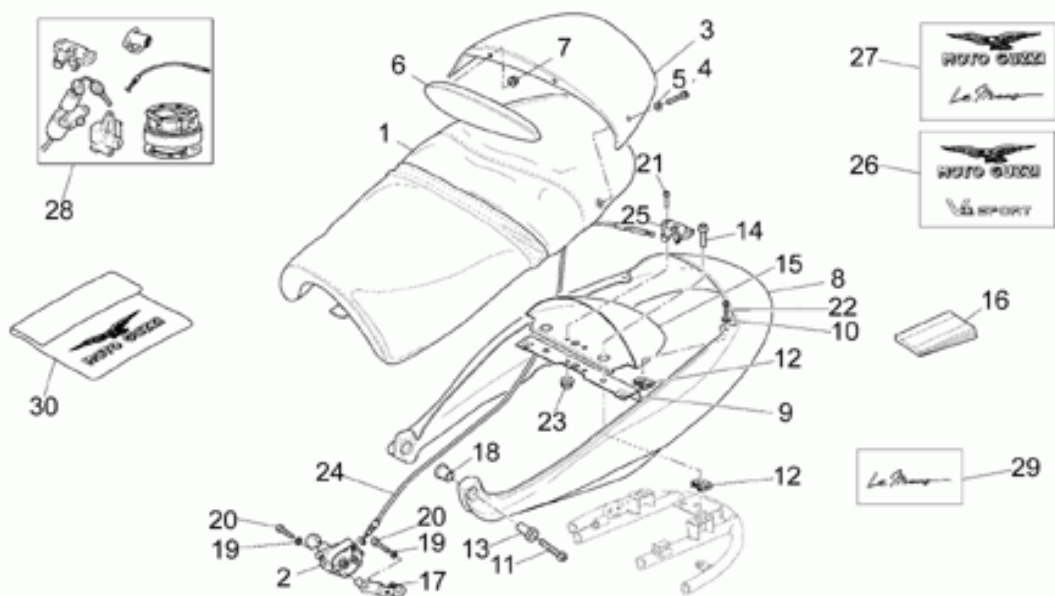

Ref.	Description	Year	I.M.	Country	Version	Code	Qty
1	Sella biposto	-	-	-	-	01460560	1
	Sella Tenni	-	-	-	-	01460585	1
2	Serratura sella	-	-	-	-	02468100	1
3	Coprisellino grezzo	-	-	-	gr	01466430	1
	Coprisellino grigio	-	-	-	LM c/g	01466460	1
	Coprisellino grigio	-	-	-	LM g/g	01466486	1
	Coprisellino grigio	-	-	-	LM r/g	01466462	1
4	Vite TBEI M6x20	-	-	-	-	98370621	2
5	Rosetta	-	-	-	-	29577860	2
6	Cuscino poggiaschiene	-	-	-	-	01461530	1
	Cuscino poggiaschiene Tenni	-	-	-	-	01461585	1
7	Dado flangiato	-	-	-	-	92650036	2
8	Codone post.grezzo	-	-	-	gr	01573160	1
	Codone post. champagn	-	-	-	LM c/g	01573163	1
	Codone post.grigio Guzzi	-	-	-	LM g/g	01573186	1
	Codone post.rosso	-	-	-	LM r/g	01573162	1
	Codone post.grigio Guzzi	-	-	-	SN	01573161	1
9	Piastra	-	-	-	-	01573760	1
10	Rosetta	-	-	-	-	66478610	2
11	Vite	-	-	-	-	98370831	2
12	Dado a graffetta M6	-	-	-	-	28576592	4
13	Distanziale	-	-	-	-	91120820	2
14	Vite	-	-	-	-	98230816	2
15	Portadocumenti	-	-	-	-	01479660	1
16	Libretto uso/manut. I-GB-F-D	-	-	-	-	01900060	1
17	Piastra serratura	-	-	-	-	01462430	1
18	Gommino	-	-	-	-	93180721	2
19	Rosetta zigrinata	-	-	-	-	14217901	3
20	Vite	-	-	-	-	98350320	3
21	Vite	-	-	-	-	98250625	2
22	Vite	-	-	-	-	98250618	2
23	Dado	-	-	-	-	92650006	2
24	Cavo serratura sella	-	-	-	-	01468830	1
25	Serratura sella	-	-	-	-	02468600	1
26	Decalco-serie	-	-	-	SN	01923360	1
27	Decalco-serie	-	-	-	LM	01923365	1
28	Kit serrature	-	-	-	-	01736830	1
29	Decalco "LeMans"	-	-	-	-	01923462	2
	Decalco "Tenni"	-	-	-	-	01923485	2
30	Telo coprimoto	-	-	-	-	30970200	1
	Telo coprimoto stoffa	-	-	-	-	97326090	1