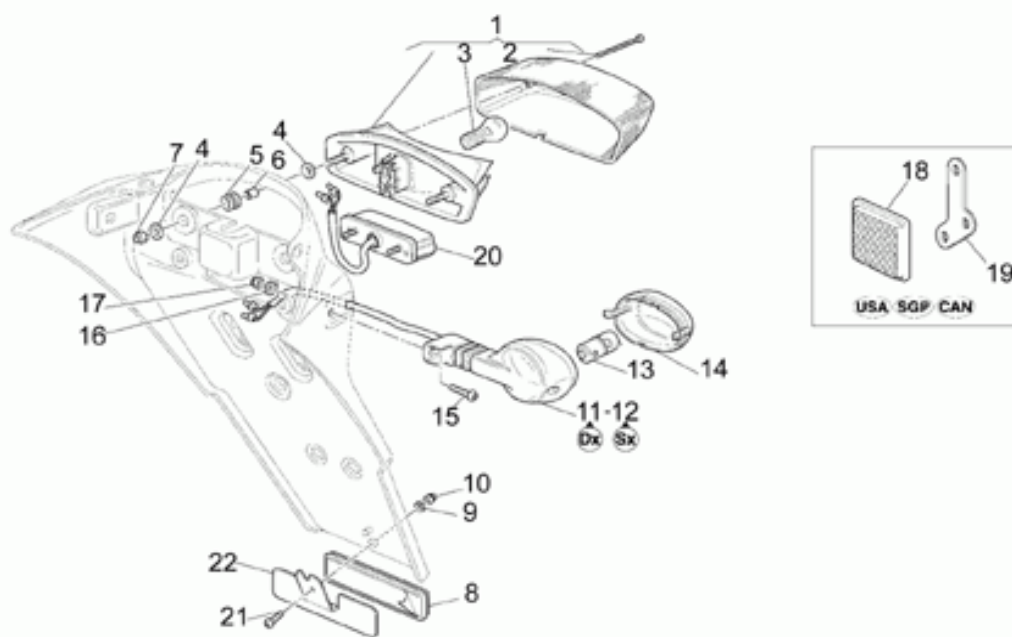

Ref.	Description	Year	I.M.	Country	Version	Code	Qty
1	Fanale post.	-	-	-	-	01740930	1
2	Vetro fanale post.	-	-	-	-	01741730	1
3	Lampada 12V/5-21W	-	-	-	-	93450224	1
4	Rosetta 6,5x20x2	-	-	-	-	95100141	4
5	Gommino	-	-	-	-	91551085	2
6	Distanziale	-	-	-	-	91180608	2
7	Dado M6x1	-	-	-	-	92630206	2
8	Catadiottro	-	-	-	-	31781565	1
9	Rosetta	-	-	-	-	30577800	1
10	Dado	-	-	-	-	92781055	3
11	Indicatore dire.post.sx	-	-	-	-	02750601	1
12	Indicatore dire.post.dx	-	-	-	-	02750600	1
13	Lampada 12V-10W	-	-	-	-	93450127	2
14	Vetro indicatore dire.	-	-	-	-	02753700	2
15	Vite	-	-	-	-	98350320	2
16	Rosetta	-	-	-	-	95100121	2
17	Dado M6x1	-	-	-	-	92630106	2
18	Catadiottro rosso	-	-	CDN-SGP-USA	-	14781570	2
19	Supporto catadiottro	-	-	CDN-SGP-USA	-	30781820	2
20	Fanale targa	-	-	-	-	02745200	1
21	Vite	-	-	-	-	98230512	1
22	Supporto catadiottro	-	-	-	-	01475330	1