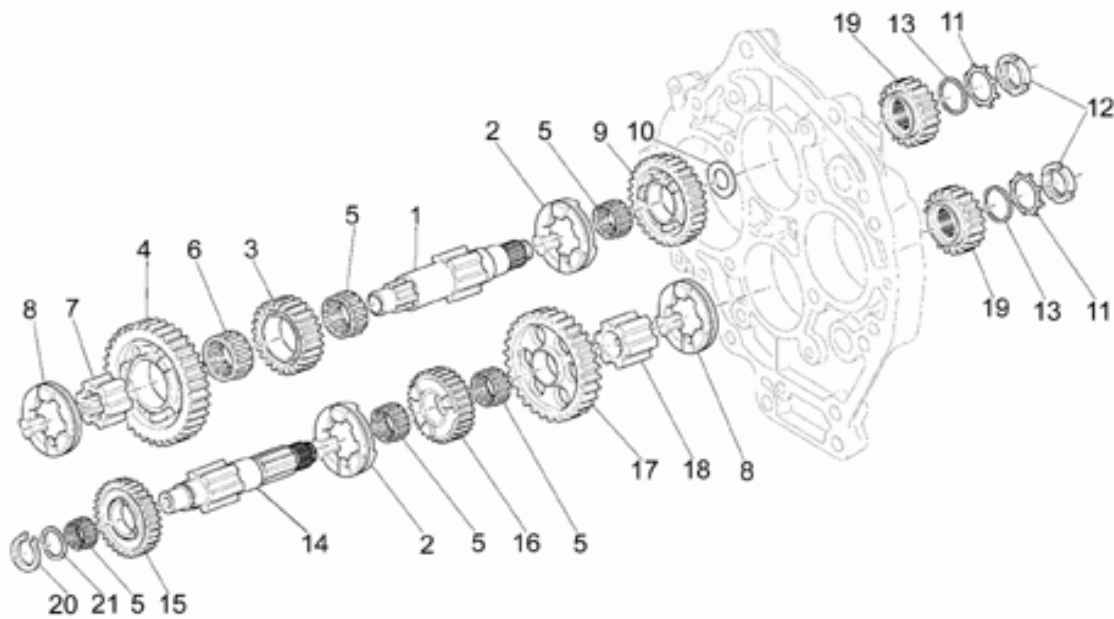

Ref.	Description	Year	I.M.	Country	Version	Code	Qty
1	Albero secondario sup.	-	-	-	-	04213600	1
2	Manicotto 3j-5j-4j-6j	-	-	-	-	04214900	2
3	Ingranaggio 5j vel.Z=28	-	-	-	-	04214000	1
4	Ingranaggio 1j vel.Z=36	-	-	-	-	04214200	1
5	Gabbia a rulli 28x33x13	-	-	-	-	92252813	5
6	Gabbia a rulli 28x33x17	-	-	-	-	92252817	1
7	Manicotto fisso	-	-	-	-	04232500	1
8	Manicotto scorrevole 1j-2j	-	-	-	-	04213900	2
9	Ingranaggio 3j vel.Z=30	-	-	-	-	04214700	1
10	Rosetta	-	-	-	-	04214300	1
11	Rosetta di sicurezza	-	-	-	-	04055000	2
12	Ghiera	-	-	-	-	04055100	2
13	Rosetta 2 mm	-	-	-	-	10214304	2
14	Albero secondario inf.	-	-	-	-	04220700	1
15	Ingranaggio 4j vel.Z=30	-	-	-	-	04215000	1
16	Ingranaggio 6j vel.Z=23	-	-	-	-	04220500	1
17	Ingranaggio 2j vel.Z=32	-	-	-	-	04214400	1
18	Manicotto fisso	-	-	-	-	04221400	1
19	Ingran.transmissione Z=19	-	-	-	-	01217530	2
20	Anello Seeger	-	-	-	-	90271228	1
21	Rosetta di rasamento	-	-	-	-	04215401	1