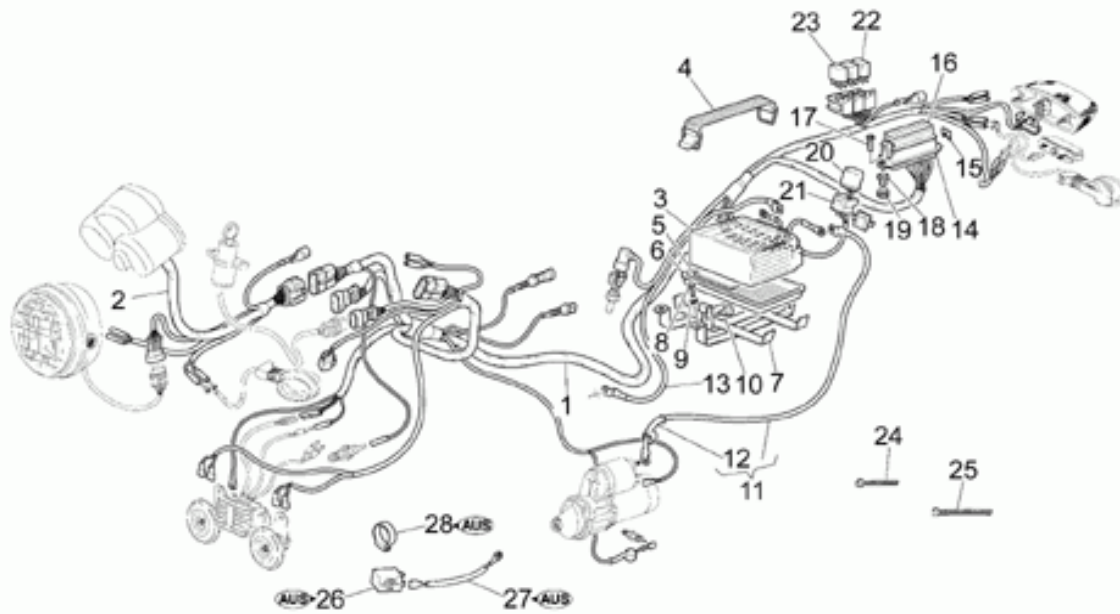

Ref.	Description	Year	I.M.	Country	Version	Code	Qty
1	Cablaggio principale	-	-	-	-	01747160	1
2	Cablaggio cruscotto	-	-	-	-	01747230	1
3	Batteria 12V-13A	-	-	-	-	01704501	1
4	Elastico fissaggio	-	-	-	-	14102600	1
5	Guarnizione adesiva	-	-	-	-	29579460	1
6	Scatola portabatteria	-	-	-	-	28707050	1
7	Telaio	-	-	-	-	01418230	1
8	Vite M6X14	-	-	-	-	98084314	4
9	Rosetta 6,15x11x0,8	-	-	-	-	95008206	4
10	Tampone	-	-	-	-	19705900	2
11	Cablaggio batteria-mot.avv.	-	-	-	-	01748430	1
12	Cappuccio	-	-	-	-	19707100	2
13	Cablaggio massa-batteria	-	-	-	-	02747901	1
14	Scatola portafusibili	-	-	-	-	01743030	1
15	Fusibile 10A	-	-	-	-	28742559	2
	Fusibile 15A	-	-	-	-	28742560	2
	Fusibile 30A	-	-	-	-	28742562	1
	Fusibile 5A	-	-	-	-	28742558	3
16	Decalco "schema fusibili"	-	-	-	-	01945030	1
17	Vite	-	-	-	-	98230515	2
18	Bussola	-	-	-	-	01746630	2
19	Gommino	-	-	-	-	91551085	2
20	Intermittenza	-	-	-	-	17750520	1
21	Supporto antivibrante	-	-	-	-	17751200	1
22	Microint.siemens A1001A402	-	-	-	-	01732560	2
23	Relè dev.siemens A1001A403	-	-	-	-	01731760	1
24	Fascetta	-	-	-	-	14609650	50
25	Fascetta	-	-	-	-	93304390	4
26	Intermittenza	-	-	AUS	-	31750560	1
27	Cablaggio massa-batteria	-	-	AUS	-	31755660	1
28	Supporto antivibrante	-	-	AUS	-	30787310	1