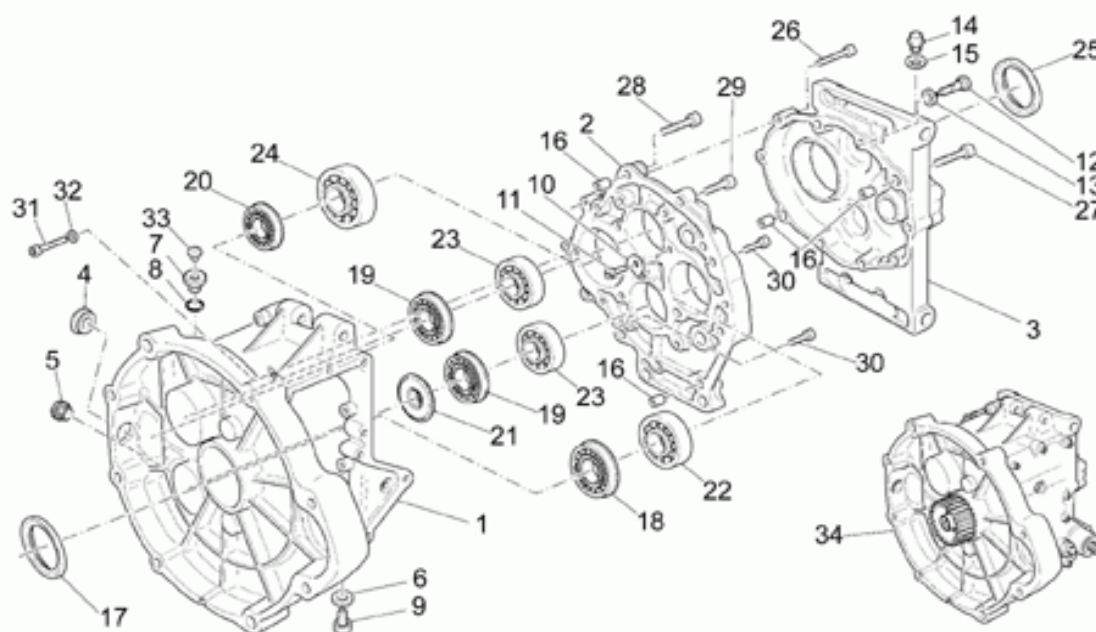

Ref.	Description	Year	I.M.	Country	Version	Code	Qty
1	Scatola cambio nero	-	-	-	-	01200240	1
2	Coperchio scatola nero	-	-	-	-	01200840	1
3	Coperchio nero	-	-	-	-	01201340	1
4	Tappo	-	-	-	-	93180220	1
5	Tappo livello olio	-	-	-	-	01205730	1
6	Guarnizione	-	-	-	-	01528930	1
7	Tappo olio	-	-	-	-	12022600	1
8	Anello OR 20,24x2,62	-	-	-	-	90706203	1
9	Tappo scarico olio	-	-	-	-	31003766	2
10	Piastrina	-	-	-	-	04205500	4
11	Vite	-	-	-	-	98280620	4
12	Vite forata	-	-	-	-	04239400	1
13	Guarnizione	-	-	-	-	12006400	1
14	Tappo sfiato	-	-	-	-	19206501	1
15	Guarnizione in alluminio	-	-	-	-	10528900	1
16	Boccola	-	-	-	-	19015020	4
17	Anello di tenuta 40x56x8/7	-	-	-	-	90404059	1
18	Cuscinetto a rulli 30x62x16	-	-	-	-	92234730	1
19	Cuscinetto a rulli 20x52x15	-	-	-	-	92234720	2
20	Cuscinetto a rulli 17x40x12	-	-	-	-	92234017	1
21	Piattello	-	-	-	-	04205100	2
22	Cuscinetto a sfere 20x52x17	-	-	-	-	92201423	1
23	Cuscinetto 25x52x15	-	-	-	-	92201225	2
24	Cuscinetto a sfere 40x68x15	-	-	-	-	92201141	1
25	Anello di tenuta 42x56x7	-	-	-	-	90404255	1
26	Vite M6X40	-	-	-	-	98680340	5
	Vite M6X45	-	-	-	-	98680345	1
27	Vite M8XS45	-	-	-	-	98680445	4
28	Vite M8x40	-	-	-	-	98680440	2
29	Vite M8X30	-	-	-	-	98680430	1
	Vite M8X35	-	-	-	-	98682435	1
30	Vite M6X30	-	-	-	-	98682330	5
31	Vite M6x35	-	-	-	-	98680335	1
32	Rosetta	-	-	-	-	95000206	1
33	Tappo	-	-	-	-	93180245	1
34	Cambio cpl.nero	-	-	-	-	01991560	1