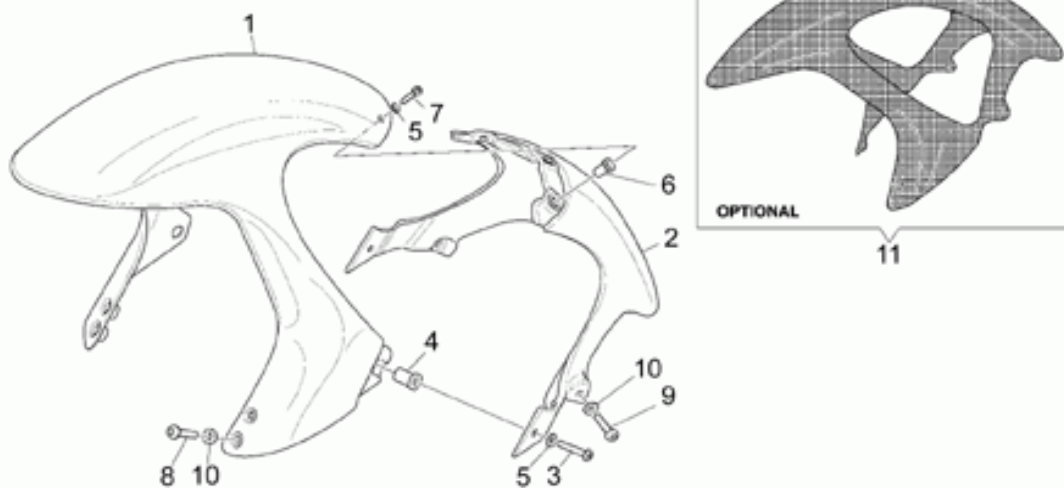

Ref.	Description	Year	I.M.	Country	Version	Code	Qty
1	Parafango ant.sup.grezzo	-	-	-	gr	01434330	1
	Parafango ant.grigio	-	-	-	LM c/g	01434361	1
	Parafango ant.grigio	-	-	-	LM g/g	01434386	1
	Parafango ant.grigio	-	-	-	LM r/g	01434362	1
2	Parafango int.grezzo	-	-	-	gr	01434430	1
	Parafango int.grigio	-	-	-	LM c/g	01434461	1
	Parafango int.grigio	-	-	-	LM g/g	01434486	1
	Parafango int.grigio	-	-	-	LM r/g	01434462	1
3	Vite	-	-	-	-	98370515	2
4	Bussola antivibrante	-	-	-	-	93231605	2
5	Rosetta	-	-	-	-	30577800	5
6	Bussola antivibrante	-	-	-	-	93231604	3
7	Vite TBEI M4x12	-	-	-	-	98370412	3
8	Vite	-	-	-	-	98230612	4
9	Vite	-	-	-	-	98370619	2
10	Rosetta	-	-	-	-	29577860	6
11	Parafango ant.carb.	-	-	-	-	01434340	1