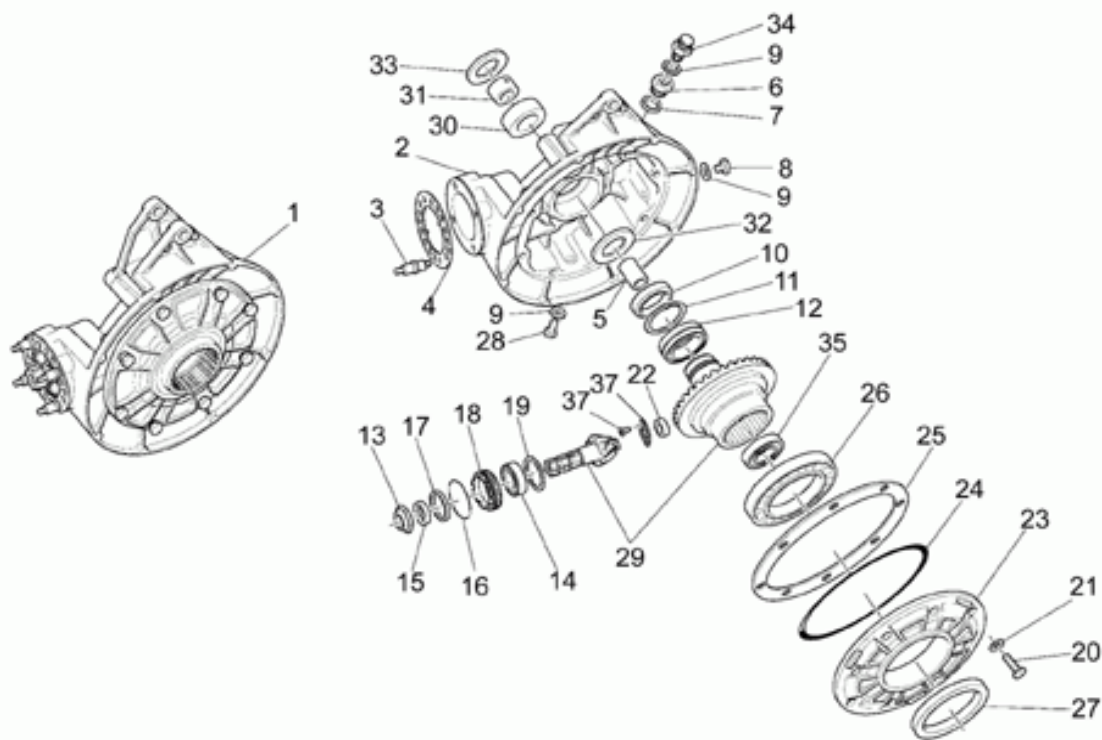

Ref.	Description	Year	I.M.	Country	Version	Code	Qty
34	Tappo sfiato	-	-	-	-	19206501	1
35	Cuscinetto	-	-	-	-	92201821	1
36	Flangia di ritegno	-	-	-	-	04353801	1
37	Vite	-	-	-	-	98280614	2