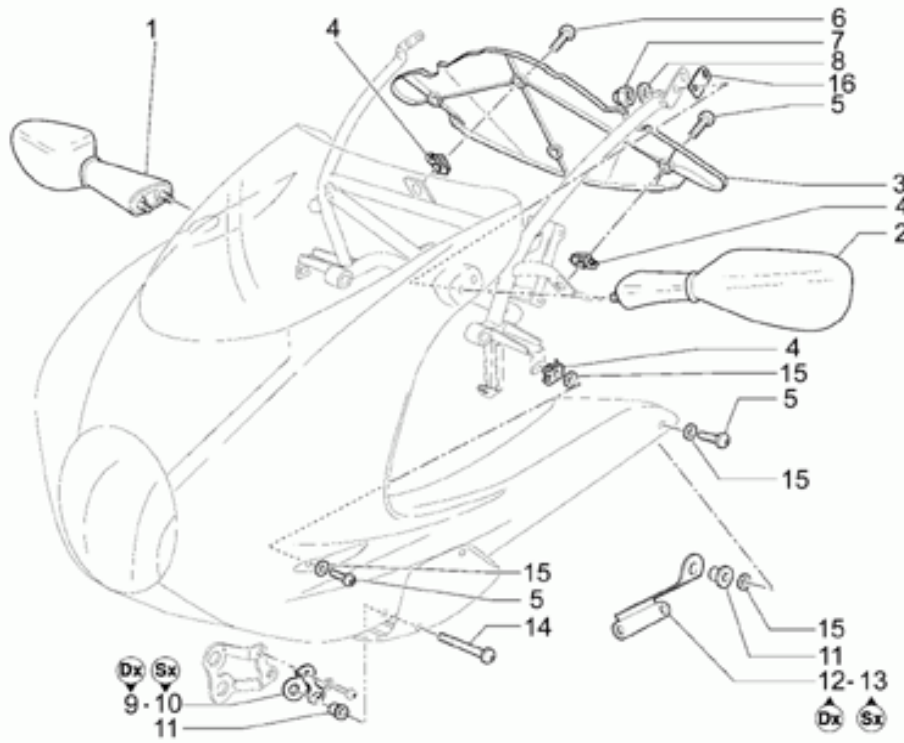

Ref.	Description	Year	I.M.	Country	Version	Code	Qty
1	Specchio retrovisore dx	-	-	-	-	01769461	1
2	Specchio retrovisore sx	-	-	-	-	01769861	1
3	Chiusura cupolino-cruscotto	-	-	-	-	01575863	1
4	Clip M6	-	-	-	-	28576591	6
5	Vite TBEI M6x20	-	-	-	-	98370621	6
6	Vite	-	-	-	-	98370635	2
7	Dado	-	-	-	-	92781062	4
8	Rosetta zigrinata	-	-	-	-	14217901	4
9	Piastrina dx	-	-	-	-	01577760	1
10	Piastrina sx	-	-	-	-	01577761	1
11	Gommino	-	-	-	-	93231606	4
12	Supporto dx	-	-	-	-	01577662	1
13	Supporto sx	-	-	-	-	01577663	1
14	Vite	-	-	-	-	98890380	2
15	Rosetta	-	-	-	-	29577860	8
16	Gommino	-	-	-	-	01769761	2