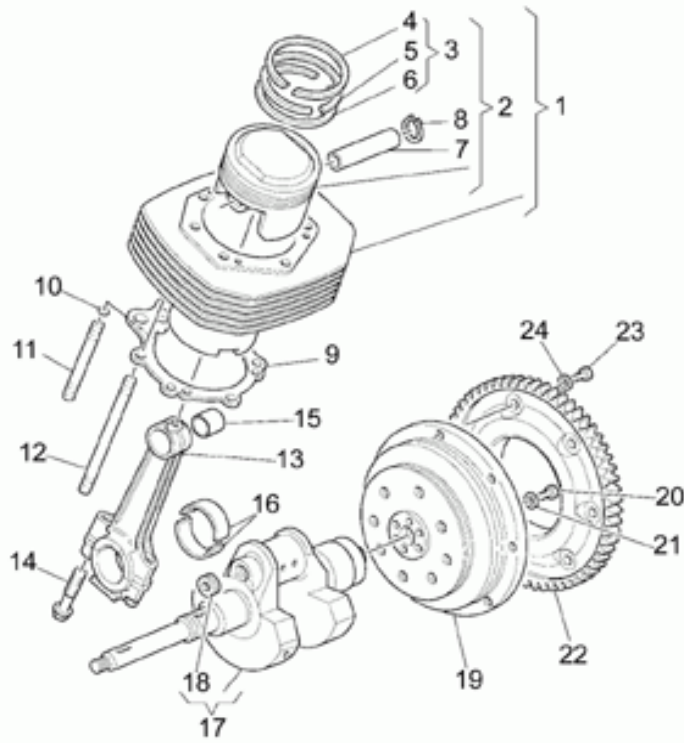

Ref.	Description	Year	I.M.	Country	Version	Code	Qty
1	Cilindro	-	-	-	-	01060131	2
2	Pistone cpl.	-	-	-	-	01060231	2
3	Kit fasce elastiche	-	-	-	-	30060660	2
4	Fascia elastica superiore	-	-	-	-	30060760	2
5	Fascia elastica intermedia	-	-	-	-	30060960	2
6	Fascia elastica raschiaolio	-	-	-	-	30061060	2
7	Spinotto	-	-	-	-	30061241	2
8	Anello di fermo	-	-	-	-	90351038	4
9	Guarnizione	-	-	-	-	14020865	2
10	Anello OR	-	-	-	-	90706094	4
11	Prigioniero	-	-	-	-	12021800	4
12	Prigioniero	-	-	-	-	12021700	8
13	Biella	-	-	-	-	01061530	2
14	Vite biella	-	-	-	-	37062206	4
15	Boccola	-	-	-	-	91112128	2
16	Semiguscio bronzina 0,254mm	-	-	-	M	37062006	4
	Semiguscio bronzina 0,508mm	-	-	-	M	37062007	4
	Semiguscio bronzina 0,762mm	-	-	-	M	37062008	4
	Semiguscio bronzina	-	-	-	std	37062005	4
17	Albero motore cpl.	-	-	-	-	01064131	1
18	Tappo	-	-	-	-	37065405	1
19	Volano cpl.	-	-	-	-	04067000	1
20	Vite	-	-	-	-	12067701	6
21	Rosetta	-	-	-	-	14615901	6
22	Corona	-	-	-	-	01067930	1
23	Vite	-	-	-	-	37067705	8
24	Rosetta zigrinata	-	-	-	-	14217901	8