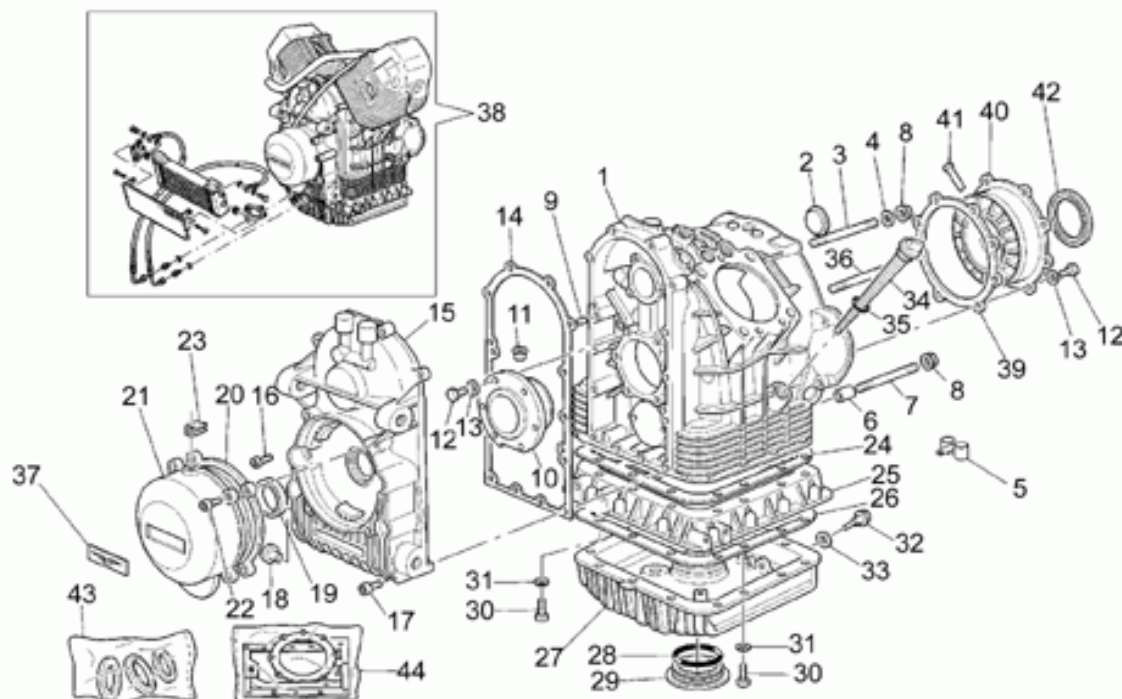

Ref.	Description	Year	I.M.	Country	Version	Code	Qty
40	Flangia cpl.	-	-	-	std	12011400	1
41	Spina	-	-	-	-	12011700	1
42	Anello di tenuta	-	-	-	-	90405367	1
43	Kit guarnizioni cambio/tras.	-	-	-	-	01999030	1
44	Kit paraoli cambio/tras.	-	-	-	-	01999530	1