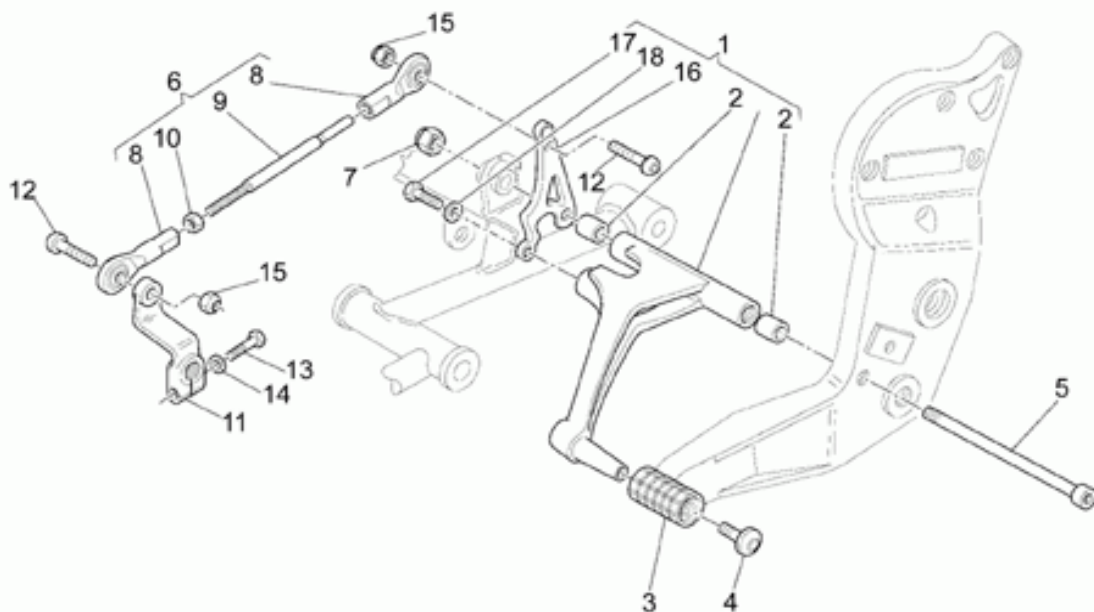

Ref.	Description	Year	I.M.	Country	Version	Code	Qty
1	Leva cambio cpl.	-	-	-	-	01250830	1
2	Bussola	-	-	-	-	04217600	2
3	Gommino	-	-	-	-	14251001	1
4	Vite	-	-	-	-	98350316	1
5	Vite	-	-	-	-	98680410	1
6	Tirante cpl.	-	-	-	-	01257830	1
7	Dado	-	-	-	-	92630208	1
8	Snodo sferico	-	-	-	-	30675300	2
9	Tirante	-	-	-	-	96506089	1
10	Dado M6x12	-	-	-	-	92606206	1
11	Leva preselettore	-	-	-	-	01256930	1
12	Vite	-	-	-	-	98350318	2
13	Vite M6X22	-	-	-	-	98632322	1
14	Rosetta speciale	-	-	-	-	61013800	1
15	Dado M6X1	-	-	-	-	92630707	2
16	Leva	-	-	-	-	01258230	1
17	Vite M6X14	-	-	-	-	98084314	1
18	Rosetta zigrinata	-	-	-	-	14217901	1