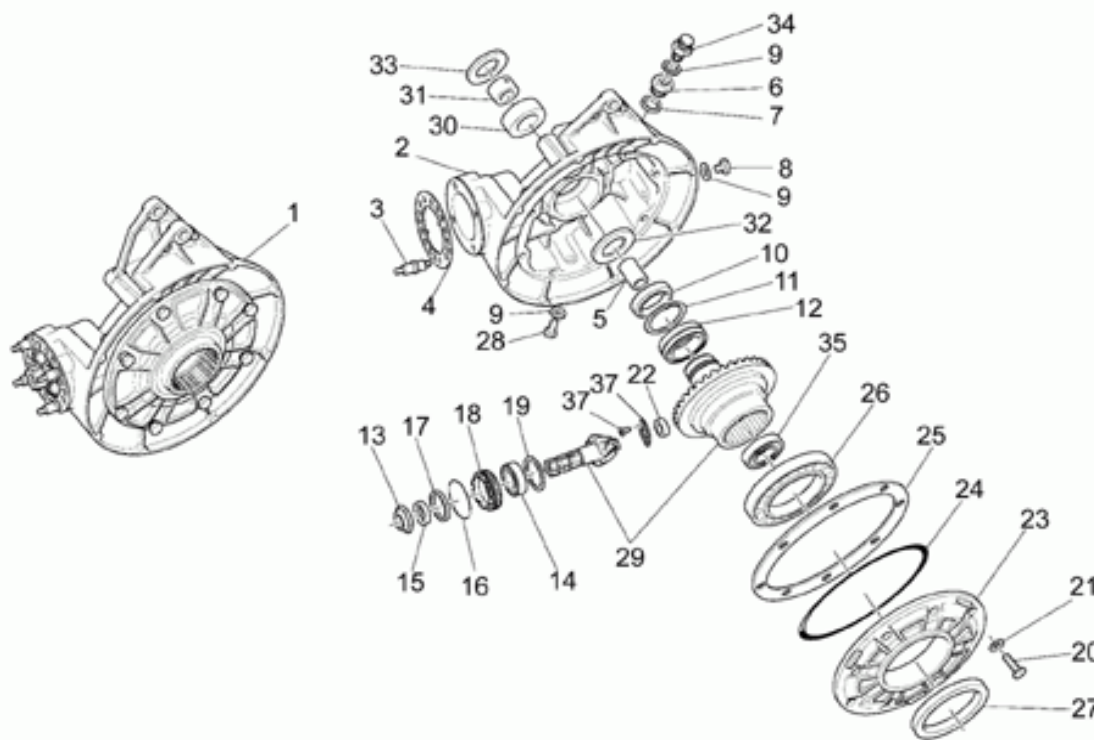

Ref.	Description	Year	I.M.	Country	Version	Code	Qty
1	Scatola trasmis.cpl.nero	-	-	-	-	01350240	1
2	Scatola trasmis.nero	-	-	-	-	01350340	1
3	Colonna	-	-	-	-	04357900	4
4	Ghiera	-	-	-	-	04358700	1
5	Distanziale	-	-	-	-	01356930	1
6	Tappo olio	-	-	-	-	01351230	1
7	Guarnizione	-	-	-	-	01154230	1
8	Tappo livello olio	-	-	-	-	95980214	1
9	Guarnizione	-	-	-	-	01528930	3
10	Anello di tenuta	-	-	-	-	90403850	1
11	Anello Seeger	-	-	-	-	90353040	1
12	Cuscinetto a rulli	-	-	-	-	92234055	1
13	Dado	-	-	-	-	04356700	1
14	Cuscinetto	-	-	-	-	92201926	2
15	Distanziale	-	-	-	-	04356800	1
16	Anello OR	-	-	-	-	90706616	1
17	Anello di tenuta	-	-	-	-	90403257	1
18	Ghiera	-	-	-	-	04354900	1
19	Spessore 1,5 mm	-	-	-	-	04355300	1
	Spessore 1,6 mm	-	-	-	-	04355301	1
	Spessore 1,7 mm	-	-	-	-	04355302	1
	Spessore 1,8 mm	-	-	-	-	04355303	1
	Spessore 1,9 mm	-	-	-	-	04355304	1
20	Vite	-	-	-	-	19357660	8
21	Rosetta	-	-	-	-	14615901	8
22	Cuscinetto a rulli	-	-	-	-	92231216	1
23	Flangia per scatola	-	-	-	-	04350400	1
24	Anello OR	-	-	-	-	90706958	1
25	Spessore 0,6 mm	-	-	-	-	04355100	1
	Spessore 0,7 mm	-	-	-	-	04355101	1
	Spessore 0,8 mm	-	-	-	-	04355102	1
	Spessore 0,9 mm	-	-	-	-	04355103	1
	Spessore 1 mm	-	-	-	-	04355104	1
	Spessore 1,1 mm	-	-	-	-	04355105	1
	Spessore 1,2 mm	-	-	-	-	04355106	1
26	Cuscinetto	-	-	-	-	92208014	1
27	Anello di tenuta	-	-	-	-	90407085	1
28	Tappo scarico olio	-	-	-	-	31003766	1
29	Coppia conica 11/32	-	-	-	-	01354630	1
30	Cuscinetto a rulli	-	-	-	-	92252225	1
31	Anello	-	-	-	-	92259025	1
32	Rosetta	-	-	-	-	04351900	1
33	Rosetta	-	-	-	-	37359005	1