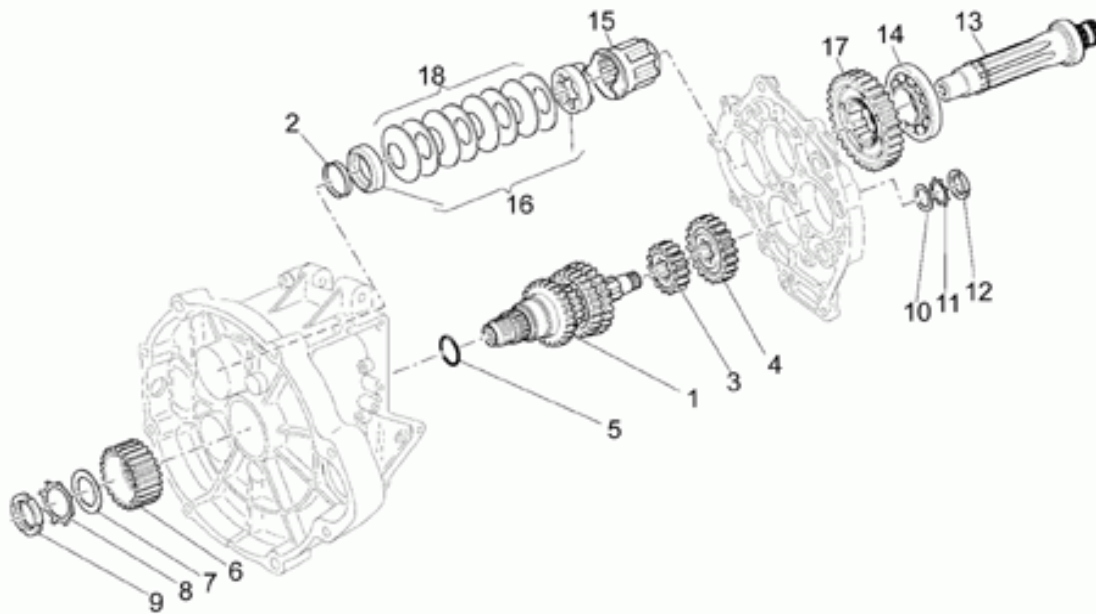

Ref.	Description	Year	I.M.	Country	Version	Code	Qty
1	Albero primario cpl.	-	-	-	-	04210500	1
2	Semianello	-	-	-	-	12211700	2
3	Ingranaggio 2j vel.Z=18	-	-	-	-	04211300	1
4	Ingranaggio 3j vel.Z=22	-	-	-	-	04211400	1
5	Anello OR	-	-	-	-	90706233	1
6	Corpo int.frizione	-	-	-	-	04211600	1
7	Rosetta	-	-	-	-	04212900	1
8	Rosetta di sicurezza	-	-	-	-	95028025	1
9	Ghiera	-	-	-	-	93601026	1
10	Rosetta	-	-	-	-	95004221	1
11	Rosetta di sicurezza	-	-	-	-	95028020	1
12	Ghiera	-	-	-	-	93601020	1
13	Albero trasmissione	-	-	-	-	04218700	1
14	Cuscinetto a sfere	-	-	-	-	92201035	1
15	Manicotto	-	-	-	-	04218900	1
16	Kit manicotto parastrappi	-	-	-	-	04211201001	1
17	Ingranaggio Z=32	-	-	-	-	01215630	1
18	Molla a tazza	-	-	-	-	04211500	8