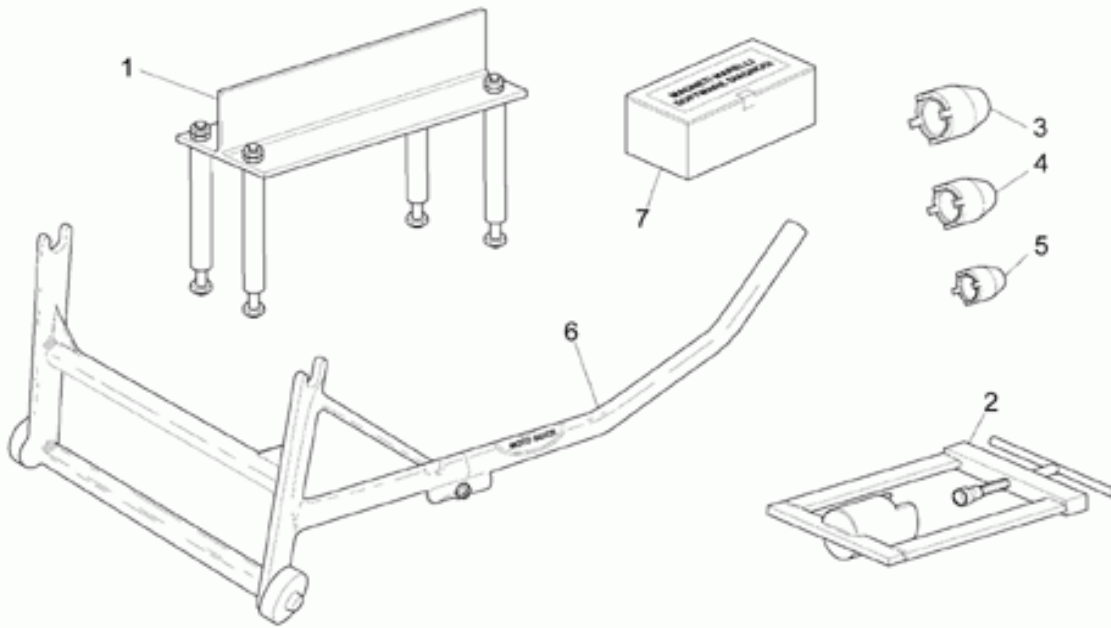

Ref.	Description	Year	I.M.	Country	Version	Code	Qty
1	Appoggio cambio in morsa	-	-	-	-	01912530	1
2	Montaggio parastrappi	-	-	-	-	01966330	1
3	Ghiera mm 34 albero 1a cambio	-	-	-	-	01913430	1
4	Ghiera mm 28 albero 1a cambio	-	-	-	-	01913830	1
5	Ghiera mm 24 albero 2a cambio	-	-	-	-	01913730	1
6	Cavalletto centrale	-	-	-	-	00979717	1
7	Software diagnosi iniez./acc.	-	-	-	-	00979715	1