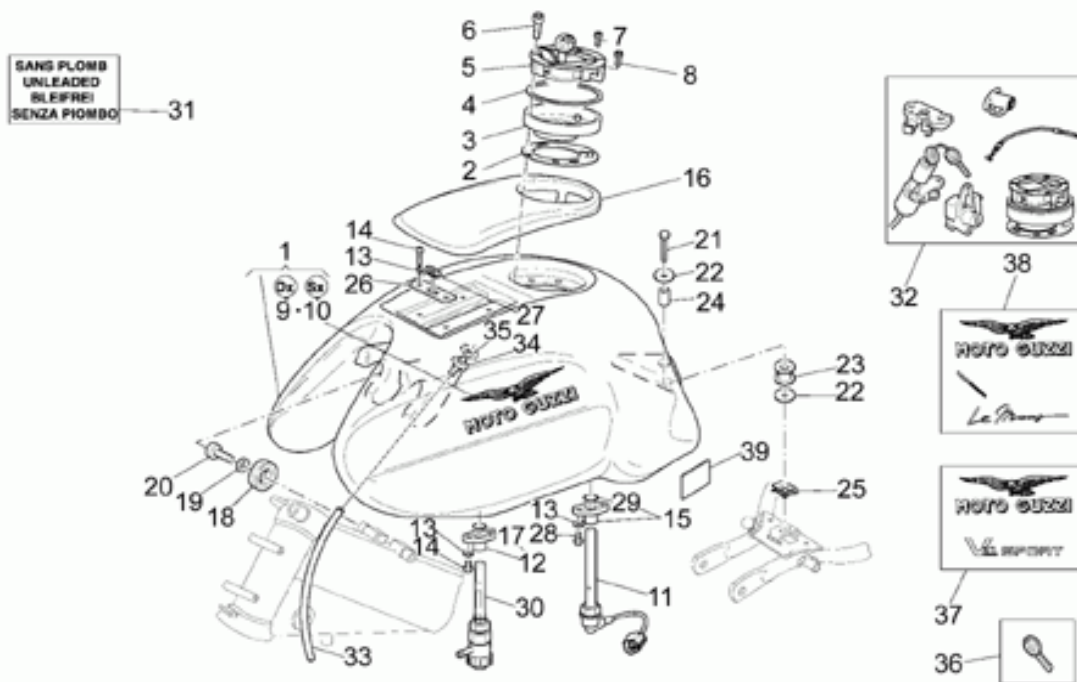

Ref.	Description	Year	I.M.	Country	Version	Code	Qty
1	Serbatoio benz.grezzo	-	-	-	gr	01100230	1
	Serbatoio benz. champagne	-	-	-	LM c/g	01100269	1
	Serbatoio benz.grigio	-	-	-	LM g/g	01100286	1
	Serbatoio benz.grigio	-	-	-	LM r/g	01100268	1
	Serbatoio benz.grigio	-	-	-	SN c.g	01100262	1
	Serbatoio benz.verde	-	-	-	SN g	01100261	1
	Serbatoio benz.rosso	-	-	-	SN v.r	01100263	1
2	Guarnizione	-	-	-	-	02102400	1
3	Flangia	-	-	-	-	02102300	1
4	Guarnizione	-	-	-	-	01101700	1
5	Tappo serbatoio benz.	-	-	-	-	01103920	1
6	Vite TCEI M5x30	-	-	-	-	98690230	3
7	Vite TCEI M5X10	-	-	-	-	98622210	3
8	Vite TCEI M5x16	-	-	-	-	98692216	1
9	Decalco dx "Moto Guzzi"	-	-	-	-	01917860	1
10	Decalco sx "Moto Guzzi"	-	-	-	-	01917960	1
11	Sonda livello benz.	-	-	-	-	01103030	1
12	Flangia	-	-	-	-	01101830	1
13	Rosetta	-	-	-	-	29217960	6
14	Vite	-	-	-	-	98350210	6
15	Flangia	-	-	-	-	02101800	1
16	Chiusura tappo	-	-	-	-	01104030	1
	Chiusura tappo	-	-	-	LM g/g	01104086	1
17	O-ring	-	-	-	-	90706116	1
18	Gommino	-	-	-	-	66103415	2
19	Rosetta	-	-	-	-	14615901	2
20	Vite	-	-	-	-	98622420	2
21	Vite	-	-	-	-	98082445	1
22	Rosetta	-	-	-	-	95100239	2
23	Gommino	-	-	-	-	02107100	1
24	Distanziale	-	-	-	-	91180831	1
25	Dado a graffetta M8x1,25	-	-	-	-	01576530	1
26	Piastrina	-	-	-	-	02103600	2
27	Gommino	-	-	-	-	02573900	2
28	Vite fiss.inf.	-	-	-	-	98350215	2
29	O-ring	-	-	-	-	90706161	1
30	Rubinetto benz.	-	-	-	-	29105460	1
31	Decalcomania	-	-	AUS-UK	-	29995735	1
32	Kit serrature	-	-	-	-	01736830	1
33	Tubo in gomma 5x9	-	-	-	-	00823944050	1
34	Raccordo	-	-	-	-	30103730	2
35	Guarnizione	-	-	-	-	30104630	2
36	Chiave liscia grezzo	-	-	-	-	30735500	1