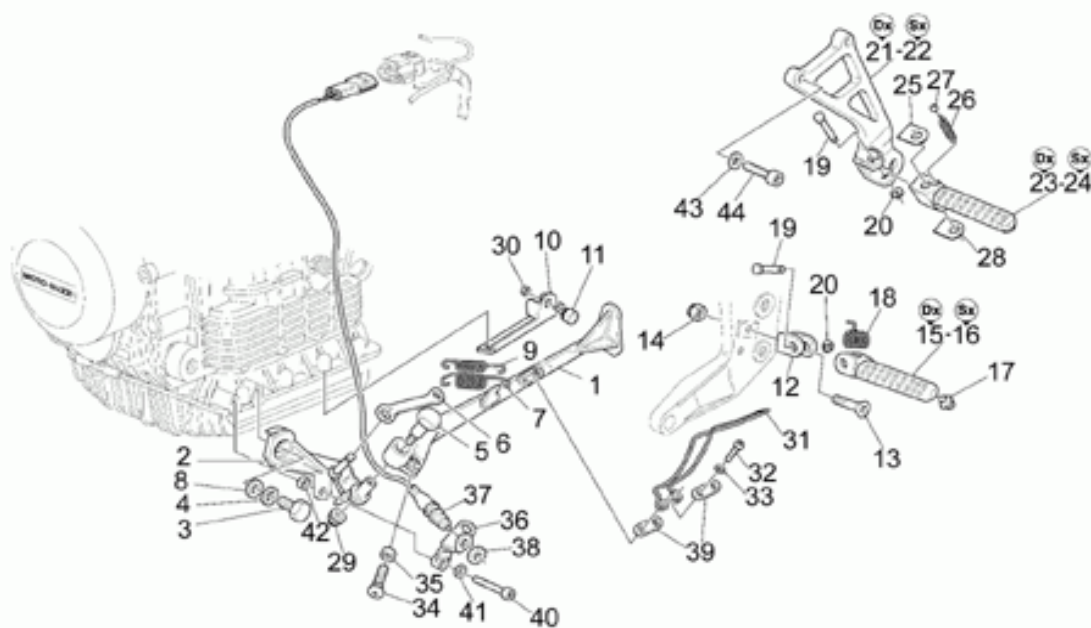

Ref.	Description	Year	I.M.	Country	Version	Code	Qty
1	Cavalletto laterale	-	-	-	-	02432100	1
2	Piastra	-	-	-	-	01433400	1
3	Vite	-	-	-	-	30432801	1
4	Rosetta speciale	-	-	-	-	95021114	1
5	Vite	-	-	-	-	01433201	1
6	Piastrina	-	-	-	-	01432730	1
7	Molla est.	-	-	-	-	30434001	1
8	Rosetta	-	-	-	-	95100120	1
9	Molla int.	-	-	-	-	30434000	1
10	Piastrina	-	-	-	-	01433600	1
11	Tampone	-	-	-	-	93242015	1
12	Supporto	-	-	-	-	30442705	2
13	Vite	-	-	-	-	98251040	2
14	Dado M10x1,5	-	-	-	-	92630510	2
15	Pedana pilota dx	-	-	-	-	30440705	1
16	Pedana pilota sx	-	-	-	-	30441805	1
17	Piolo	-	-	-	-	30441005	2
18	Molla ritorno	-	-	-	-	30441105	2
19	Perno	-	-	-	-	30442205	4
20	Anello di fermo	-	-	-	-	90280006	4
21	Staffa dx nero	-	-	-	-	01444640	1
22	Staffa sx nero	-	-	-	-	01444740	1
23	Pedana pass.dx	-	-	-	-	30442405	1
24	Pedana pass.sx	-	-	-	-	30442805	1
25	Piastra fine corsa pedana	-	-	-	-	30443105	2
26	Molla	-	-	-	-	94321062	2
27	Sfera	-	-	-	-	92295706	2
28	Piastrina	-	-	-	-	30441605	2
29	Dado flang.	-	-	-	-	92660310	1
30	Dado	-	-	-	-	92650006	1
31	Leva	-	-	-	-	01431930	1
32	Vite	-	-	-	-	98350318	2
33	Rosetta zigrinata	-	-	-	-	14217901	2
34	Vite	-	-	-	-	97040220	1
35	Dado	-	-	-	-	92606205	1
36	Piastrina	-	-	-	-	02433800	1
37	Interruttore	-	-	-	-	01759130	1
38	Dado	-	-	-	-	92606508	1
39	Flangia	-	-	-	-	01431830	2
40	Vite M6x30	-	-	-	-	98680330	1
41	Rosetta 6,4x12x1,2	-	-	-	-	95008306	1
42	Distanziale	-	-	-	-	91180604	1
43	Rosetta	-	-	-	-	14615901	4