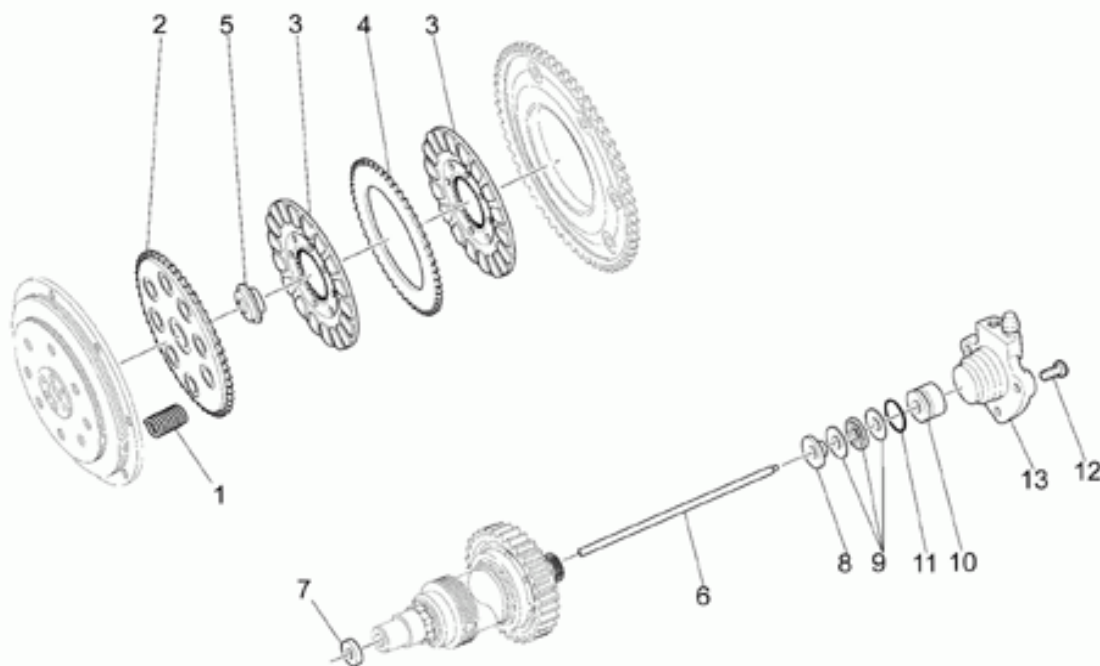

Ref.	Description	Year	I.M.	Country	Version	Code	Qty
1	Molla frizione	-	-	-	-	04084100	10
2	Piattello	-	-	-	-	30082900	1
3	Disco frizione cpl.	-	-	-	-	03084400	2
4	Disco frizione int.	-	-	-	-	12082300	1
5	Scodellino	-	-	-	-	04082800	1
6	Albero frizione	-	-	-	-	01085730	1
7	Anello di tenuta	-	-	-	-	90400816	1
8	Piattello	-	-	-	-	04086000	1
9	Cuscinetto reggispinta	-	-	-	-	12087001	1
10	Cilindro di spinta	-	-	-	-	04086100	1
11	O-ring	-	-	-	-	90706170	1
12	Vite	-	-	-	-	98257618	3
13	Cilindro comando frizione	-	-	-	-	01086330	1