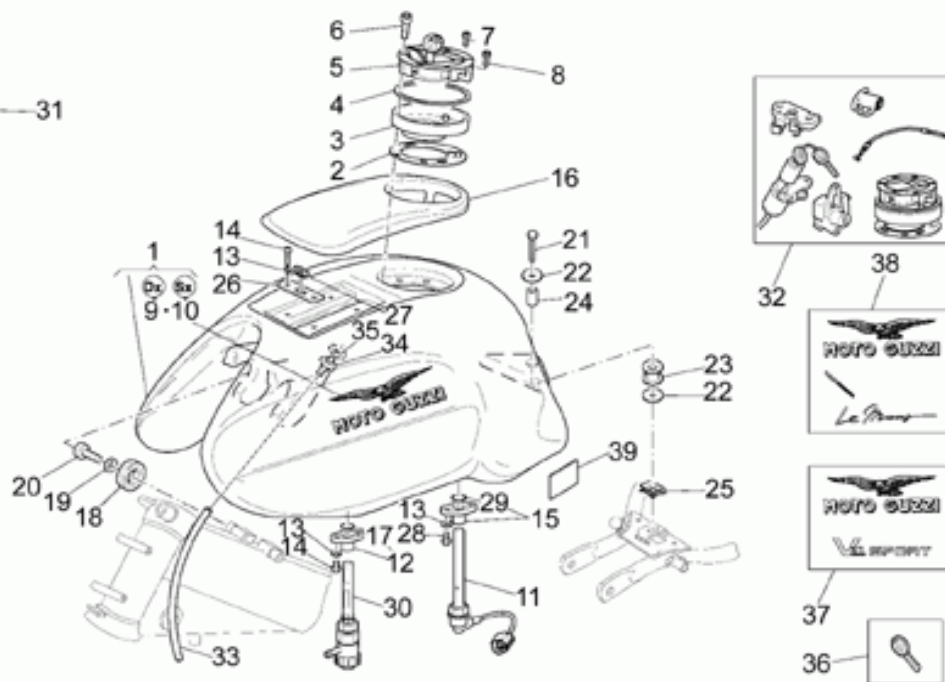

SANS PLOMB
UNLEADED
BLEIFREI
SENZA PIOMBO

Ref.	Description	Year	I.M.	Country	Version	Code	Qty
37	Decalco-serie	-	-	-	SN	01923360	1
38	Decalco-serie	-	-	-	LM	01923365	1
39	Spugna	-	-	-	-	01103860	2