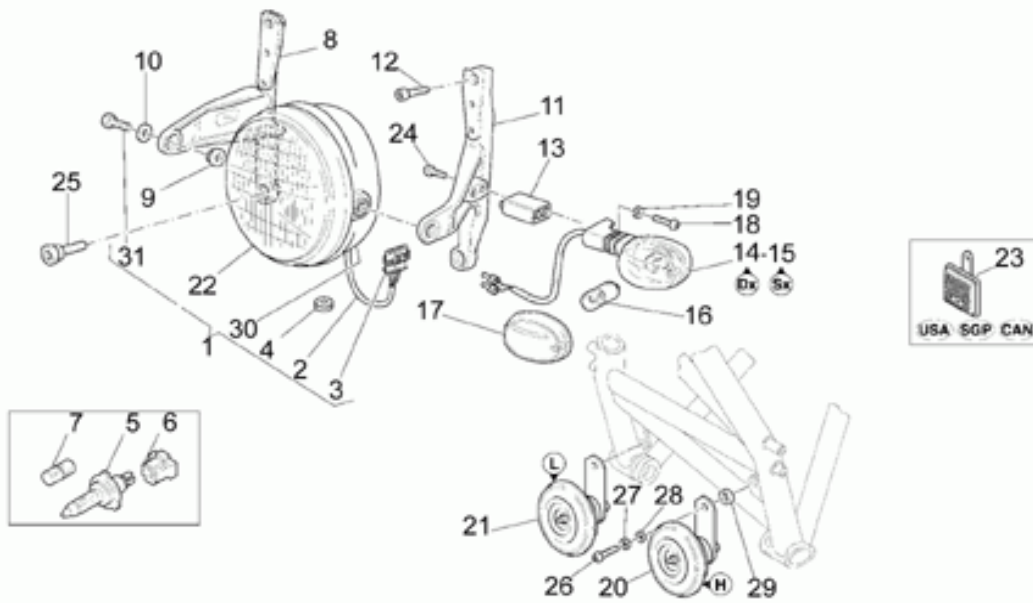

Ref.	Description	Year	I.M.	Country	Version	Code	Qty
1	Fanale ant.	-	-	-	-	03740540	1
	Fanale ant.c/o guida sx	-	-	AUS-J-MAL-NZ- SGP-UK	-	03740545	1
2	Cablaggio	-	-	-	-	02746900	1
3	Connettore 4 vie AMP	-	-	-	-	01756100	1
4	Gommino	-	-	-	-	91551033	1
5	Lampada 12V-55/60W	-	-	-	-	93450232	1
6	Portalampada	-	-	-	-	01756220	1
7	Lampada 12V-4W	-	-	-	-	93450119	1
8	Staffa dx nero	-	-	-	-	01496140	1
9	Distanziale	-	-	-	-	14439800	2
10	Rosetta	-	-	-	-	95008208	2
11	Staffa sx nero	-	-	-	-	01496240	1
12	Vite TCEI M6x16	-	-	-	-	98682316	3
13	Distanziale nero	-	-	-	-	01753440	2
14	Indicatore dire.post.dx	-	-	-	-	02750600	1
15	Indicatore dire.post.sx	-	-	-	-	02750601	1
16	Lampada 12V-10W	-	-	-	-	93450127	2
17	Vetro indicatore dire.	-	-	-	-	02753700	2
18	Vite TBEI M6x20	-	-	-	-	98370621	2
19	Rosetta zigrinata	-	-	-	-	14217901	2
20	Claxon H	-	-	-	-	31743765	1
21	Claxon L	-	-	-	-	31743766	1
22	Gruppo ottico	-	-	AUS-J-MAL-NZ- SGP-UK	-	03740431	1
	Gruppo ottico	-	-	-	-	03740430	1
23	Catadiottro ambra	-	-	CDN-SGP-USA	-	01781600	2
24	Vite	-	-	-	-	98350320	2
25	Vite speciale	-	-	-	-	01498430	1
26	Vite TCEI M6X18	-	-	-	-	98622318	2
27	Rosetta zigrinata	-	-	-	-	14217901	2
28	Rosetta	-	-	-	-	95000206	2
29	Distanziale	-	-	-	-	91180606	2
30	Calotta post.nera	-	-	-	-	03740437	1
31	Vite	-	-	-	-	98064425	2