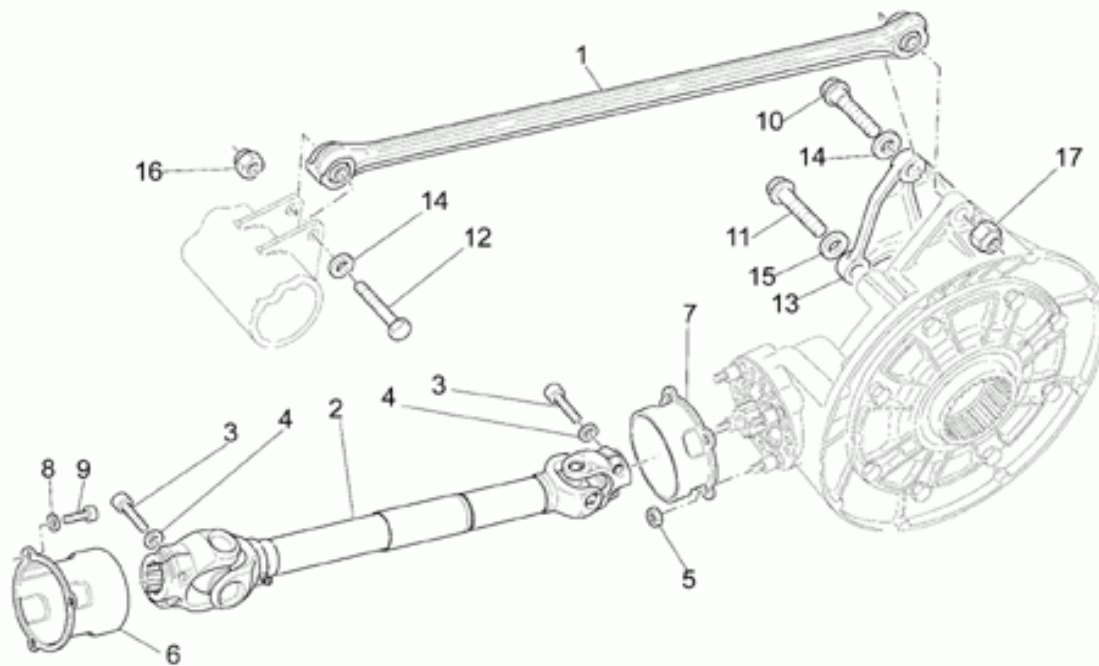

Ref.	Description	Year	I.M.	Country	Version	Code	Qty
1	Asta di reazione cpl.nero	-	-	-	-	01358840	1
2	Albero trasmissione	-	-	-	-	01358730	1
3	Vite	-	-	-	-	98832430	4
4	Rosetta	-	-	-	-	14615901	4
5	Dado autobloc.	-	-	-	-	92630506	4
6	Protezione nero	-	-	-	-	01358640	1
7	Protezione nero	-	-	-	-	01358340	1
8	Rosetta zigrinata	-	-	-	-	14217901	3
9	Vite TCEI M6x16	-	-	-	-	98682316	3
10	Vite	-	-	-	-	30357800	1
11	Vite	-	-	-	-	04558700	2
12	Vite M10x55	-	-	-	-	01357730	1
13	Piastra est.nero	-	-	-	-	01351040	1
14	Rosetta	-	-	-	-	19149800	2
15	Rosetta	-	-	-	-	95008213	2
16	Dado	-	-	-	-	92630110	1
17	Dado M10x1,25	-	-	-	-	92630410	2