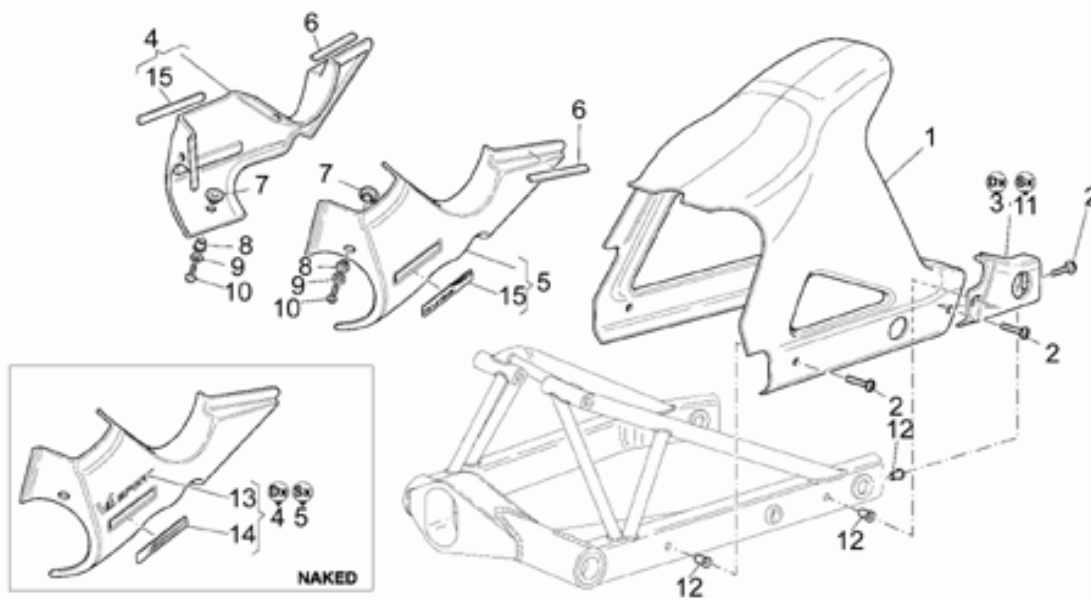

Ref.	Description	Year	I.M.	Country	Version	Code	Qty
1	Parafango post.	-	-	-	-	01437030	1
2	Vite	-	-	-	-	98223520	6
3	Copriperno dx grigio	-	-	-	LM	01546363	1
	Copriperno dx nero	-	-	-	SN	01546340	1
4	Fiancatina dx carb.	-	-	-	-	01570241	1
	Fiancatina dx grezzo	-	-	-	gr	01570230	1
	Fiancatina dx grigio	-	-	-	LM c/g	01570263	1
	Fiancatina dx grigio	-	-	-	LM g/g	01570286	1
	Fiancatina dx grigio	-	-	-	LM r/g	01570262	1
	Fiancatina dx grigio	-	-	-	SN	01570261	1
5	Fiancatina sx carb.	-	-	-	-	01570441	1
	Fiancatina sx grezzo	-	-	-	gr	01570430	1
	Fiancatina sx grigio	-	-	-	LM c/g	01570463	1
	Fiancatina sx grigio	-	-	-	LM g/g	01570287	1
	Fiancatina sx grigio	-	-	-	LM r/g	01570462	1
	Fiancatina sx grigio	-	-	-	SN	01570461	1
6	Spugna	-	-	-	-	01573960	1
7	Gommino	-	-	-	-	93180710	6
8	Bussola	-	-	-	-	01576131	6
9	Rosetta in nylon	-	-	-	-	01577830	6
10	Vite	-	-	-	-	98370515	6
11	Copriperno sx grigio scuro	-	-	-	LM	01546430	1
	Copriperno sx grigio Guzzi	-	-	-	LM g/g	01546487	1
	Copriperno sx nero	-	-	-	SN	01546440	1
12	Boccola	-	-	-	-	03742030	6
13	Decalco "V11 Le Mans"	-	-	-	-	01575940	2
14	Targhetta a scacchi	-	-	-	SN	01576060	2
15	Targhetta "V11 LeMans"	-	-	-	LM	01576062	2