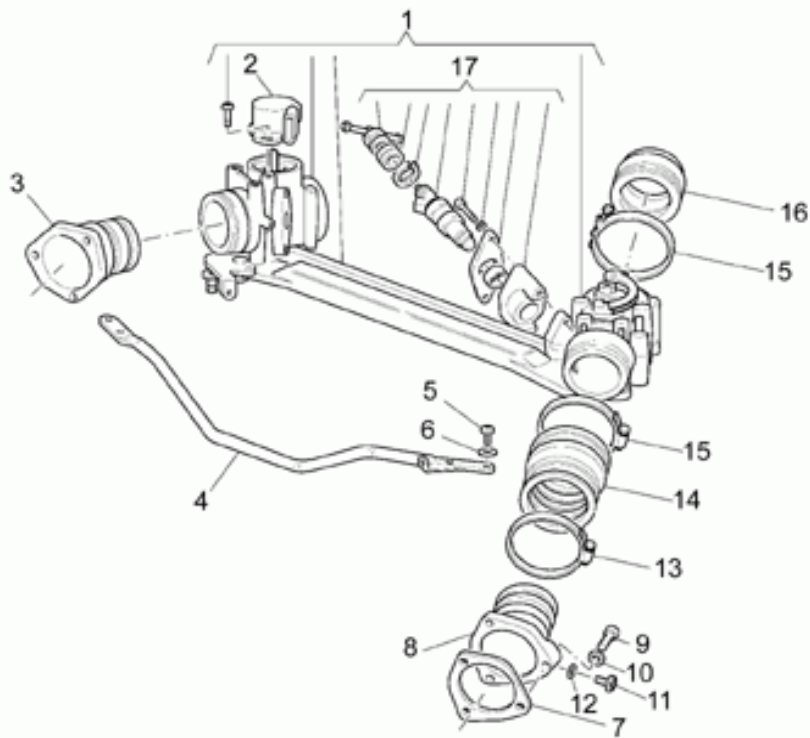

Ref.	Description	Year	I.M.	Country	Version	Code	Qty
1	Corpo farfallato	-	-	-	-	01112500	1
2	Potenziometro	-	-	-	-	01530500	1
3	Pipa aspirazione dx	-	-	-	-	01115000	1
4	Traverso sup.	-	-	-	-	01110530	1
5	Vite	-	-	-	-	98350210	4
6	Rosetta	-	-	-	-	29217960	4
7	Guarnizione	-	-	-	-	28115560	2
8	Pipa aspirazione sx	-	-	-	-	01115001	1
9	Vite M6x25	-	-	-	-	98682325	6
10	Rosetta 6,15x11x0,8	-	-	-	-	95008206	6
11	Vite M6x10	-	-	-	-	98310609	2
12	Rosetta	-	-	-	-	95100116	2
13	Fascetta 59,5/55	-	-	-	-	93305057	2
14	Manicotto	-	-	-	-	01114300	2
15	Fascetta 61/65,5	-	-	-	-	93305061	4
16	Manicotto	-	-	-	-	01114500	2
17	Iniettore cpl.	-	-	-	-	01530504	2