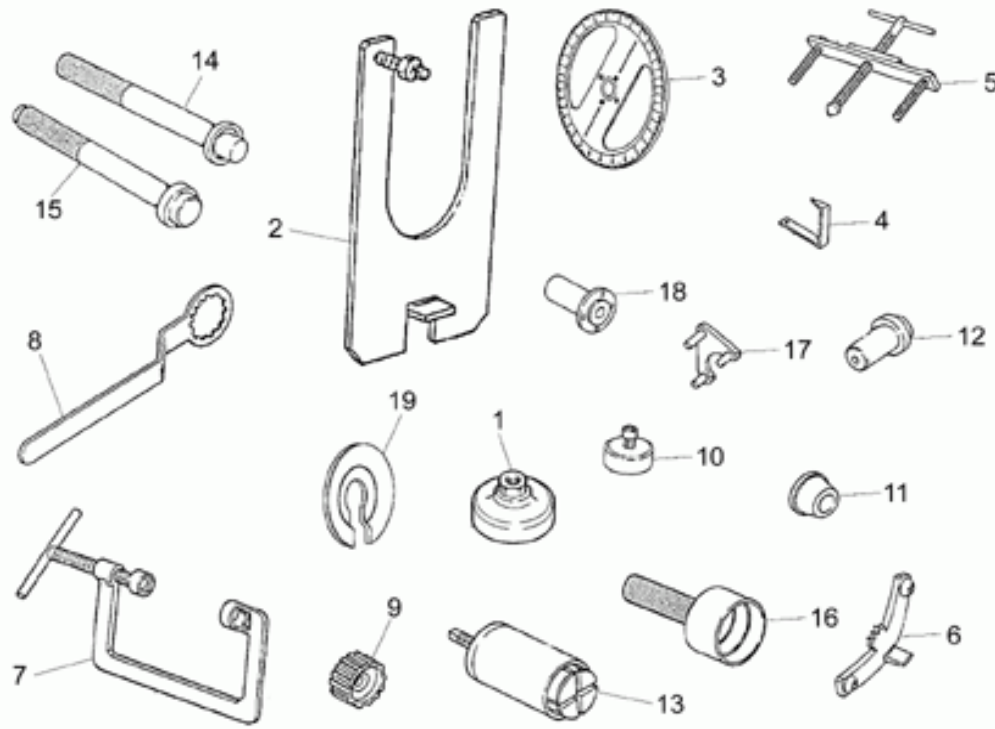

Ref.	Description	Year	I.M.	Country	Version	Code	Qty
1	Coperchio coppa e filtro	-	-	-	-	01929100	1
2	Supporto per scatola cambio	-	-	-	-	14929600	1
3	Disco fase distribuz.accens.	-	-	-	-	19929600	1
4	Freccia fase distribuz.accens.	-	-	-	-	17947560	1
5	Smont./mont.flangia lato vola.	-	-	-	-	12913600	1
6	Blocc.volano/corona avv.	-	-	-	-	12911801	1
7	Smont./mont.valvole	-	-	-	-	10907200	1
8	Blocc.corpo int.frizione	-	-	-	-	30912810	1
9	Montaggio frizione	-	-	-	-	30906510	1
10	Tenuta flangia lato volano	-	-	-	-	14927100	1
11	Flangia su albero motore	-	-	-	-	12912000	1
12	Anello tenuta cop.distrib.	-	-	-	-	14927200	1
13	Anello cusc.rulli trasmissione	-	-	-	-	12906900	1
14	Punz.cusc.alberi trasmissione	-	-	-	-	14928900	1
15	Punz.anello fodero forc./tras.	-	-	-	-	14929100	1
16	Anello tenuta flangia volano	-	-	-	-	19927100	1
17	Tenita ingran.albero camme	-	-	-	-	14927300	1
18	Mozzo per disco graduato	-	-	-	-	65928400	1
19	Anelli tenuta int.forcella	-	-	-	-	30949700	1