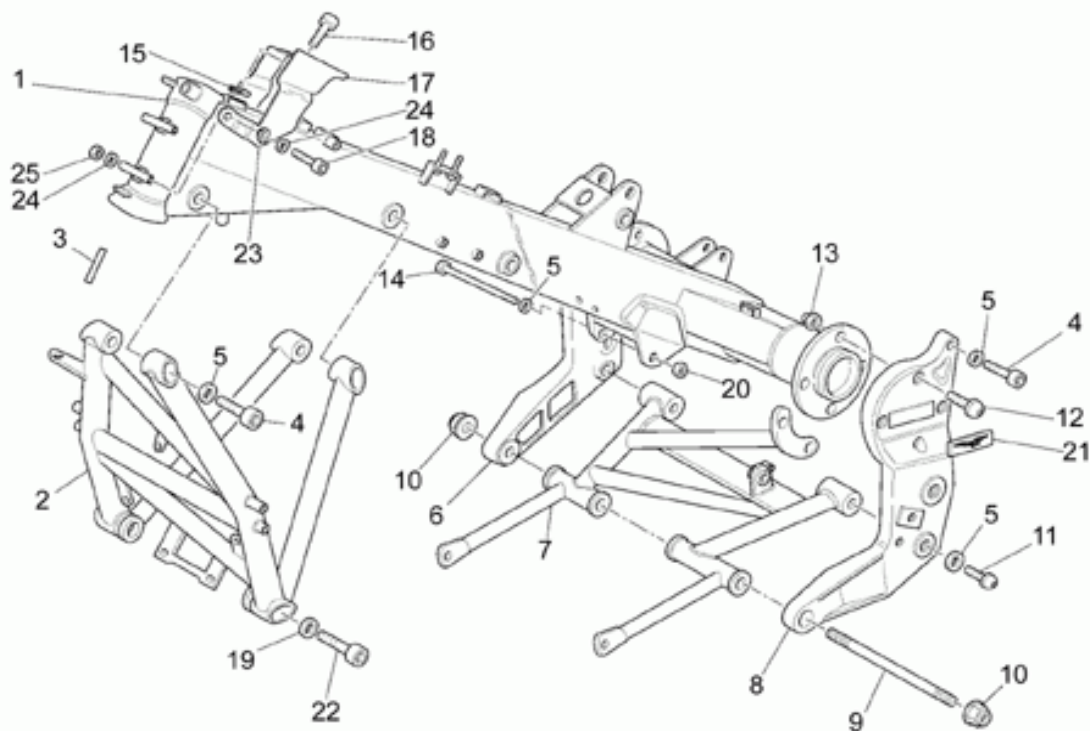

Ref.	Description	Year	I.M.	Country	Version	Code	Qty
1	Telaio	-	-	-	-	01400160	1
2	Telaio ant.	-	-	-	-	01420260	1
3	Decalco protezione	-	-	-	-	02931600	1
4	Vite	-	-	-	-	98680525	4
5	Rosetta	-	-	-	-	19149800	6
6	Piastra dx grigio	-	-	-	-	01415762	1
	Piastra dx rosso	-	-	-	-	01415761	1
7	Telaioetto collegamento piastre	-	-	-	-	01420160	1
8	Piastra sx grigio	-	-	-	-	01415862	1
	Piastra sx rosso	-	-	-	-	01415861	1
9	Prigioniero	-	-	-	-	30419601	1
10	Dado	-	-	-	-	92660113	2
11	Vite M10X40	-	-	-	-	98350540	1
12	Vite M10X30	-	-	-	-	98350530	6
	Vite M10X40	-	-	-	-	98350540	2
13	Dado	-	-	-	-	92630110	7
14	Vite	-	-	-	-	98082595	1
15	Clip M6	-	-	-	-	28576591	1
16	Vite	-	-	-	-	98210612	1
17	Paratia	-	-	-	-	01575960	1
18	Vite M8x70	-	-	-	-	98680470	1
19	Rosetta	-	-	-	-	30217900	2
20	Dado M10x1,5	-	-	-	-	92630510	1
21	Decalco "Aquila"	-	-	-	-	01517700	2
22	Vite	-	-	-	-	98682635	2
23	Boccola	-	-	-	-	91120807	2
24	Rosetta	-	-	-	-	95008208	2
25	Dado	-	-	-	-	92630108	1