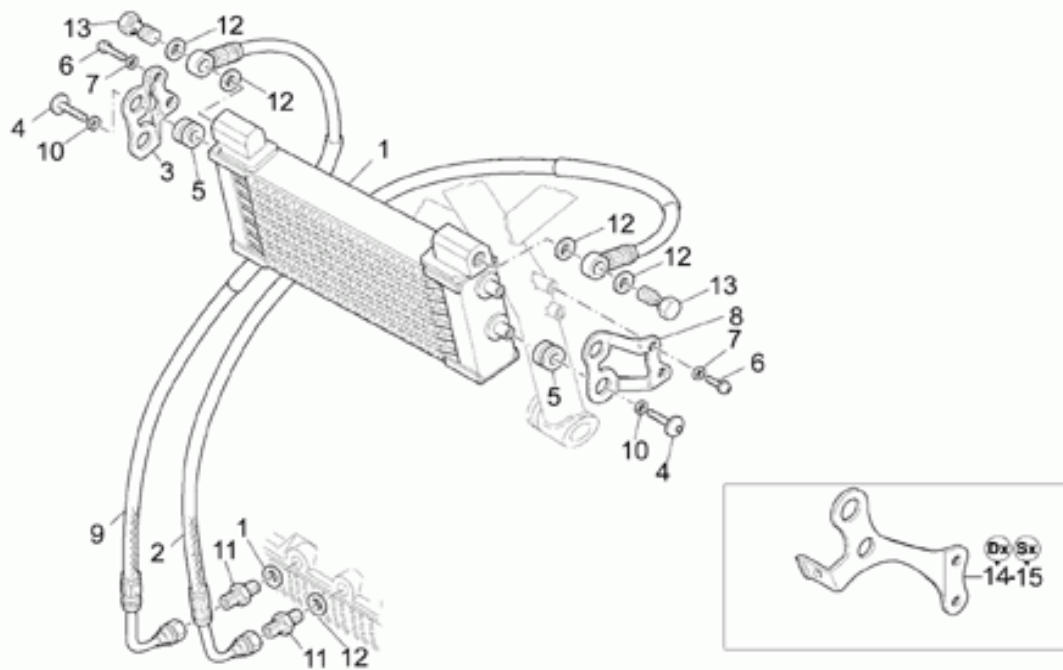

Ref.	Description	Year	I.M.	Country	Version	Code	Qty
1	Radiatore olio cpl.	-	-	-	-	01162030	1
2	Tubo ritorno olio	-	-	-	-	01162330	1
3	Staffa dx	-	-	-	T1	01164231	1
4	Vite	-	-	-	-	98370616	4
5	Gommino	-	-	-	-	91551132	4
6	Vite	-	-	-	-	98350320	4
7	Rosetta	-	-	-	-	95000206	4
8	Staffa sx	-	-	-	T1	01164431	1
9	Tubo mandata olio	-	-	-	-	01161630	1
10	Rosetta	-	-	-	-	95100116	4
11	Riduzione	-	-	-	-	01161330	2
12	Guarnizione	-	-	-	-	01154230	6
13	Vite forata	-	-	-	-	01161730	2
14	Staffa dx	-	-	-	T2	01164261	1
15	Staffa sx	-	-	-	T2	01164461	1