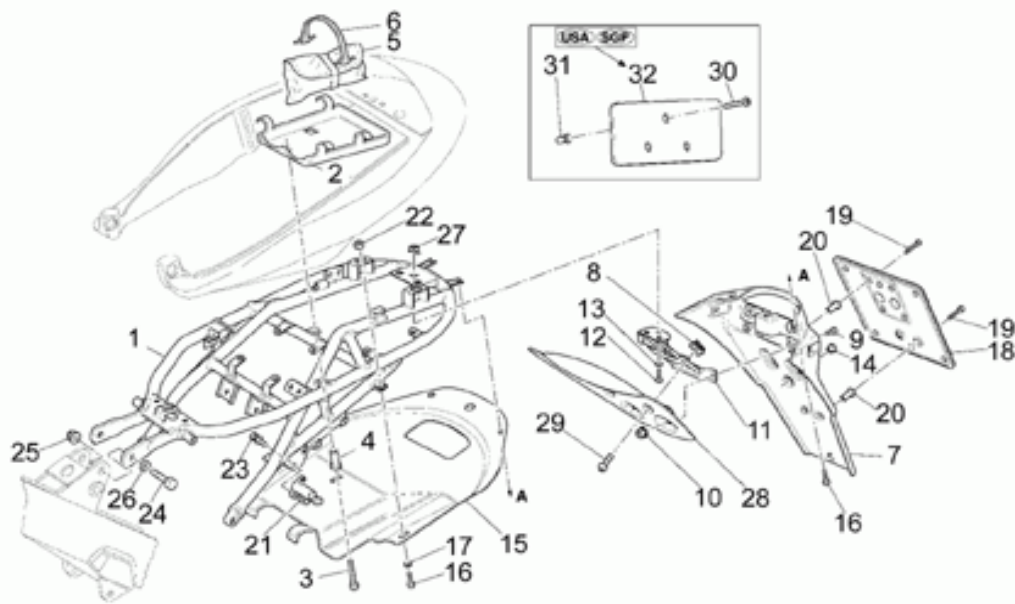

Ref.	Description	Year	I.M.	Country	Version	Code	Qty
1	Telaio post.	-	-	-	-	01410260	1
2	Vaschetta attrezzi	-	-	-	-	01479530	1
3	Vite	-	-	-	-	98223530	1
4	Boccola	-	-	-	-	93232705	1
5	Trousse attrezzi	-	-	-	-	01909931	1
6	Cinghia	-	-	-	-	01479030	1
7	Portatarga	-	-	-	-	01438630	1
8	Dado a graffetta	-	-	-	-	01576532	2
9	Vite	-	-	-	-	98230615	2
10	Dado	-	-	-	-	92650136	2
11	Supporto portatarga	-	-	-	-	01475560	1
12	Vite M6X14	-	-	-	-	98084314	3
13	Rosetta zigrinata	-	-	-	-	14217901	3
14	Tappo	-	-	-	-	93180510	3
15	Paraspruzzi	-	-	-	-	01438760	1
16	Vite	-	-	-	-	98370616	4
17	Rosetta 8,5x24x2	-	-	-	-	95005312	2
18	Portatarga	-	-	-	-	01474630	1
19	Vite	-	-	-	-	98230518	4
20	Gommino	-	-	-	-	93232005	4
21	Serratura casco	-	-	-	-	66466815	1
22	Dado M6x1	-	-	-	-	92630206	2
23	Vite a strappo	-	-	-	-	66468115	2
24	Vite	-	-	-	-	98084525	2
25	Dado	-	-	-	-	92660210	2
26	Guarnizione	-	-	-	-	95008210	2
27	Dado in gabbia	-	-	-	-	92660601	3
28	Paraspruzzi post.	-	-	-	-	01439330	1
29	Vite	-	-	-	-	98350315	2
30	Vite	-	-	SGP-USA	-	98230518	3
31	Gommino	-	-	SGP-USA	-	93232005	3
32	Portatarga	-	-	SGP-USA	-	03474635	1