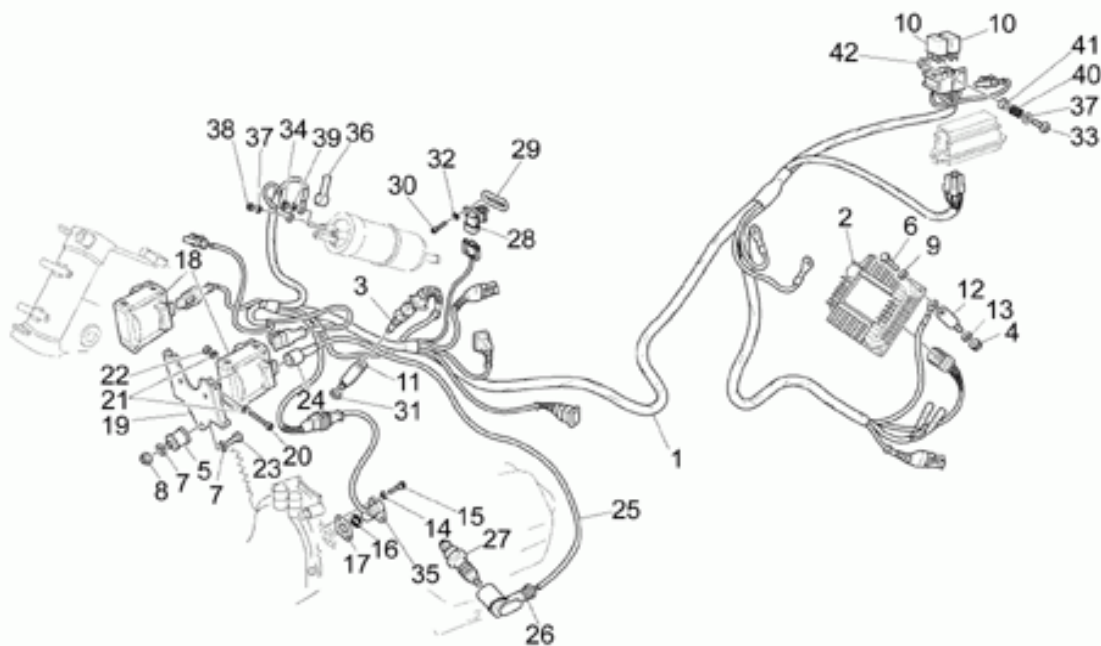

Ref.	Description	Year	I.M.	Country	Version	Code	Qty
38	Dado	-	-	-	-	92602205	1
39	Rosetta	-	-	-	-	95000204	1
40	Gommino	-	-	-	-	91551085	2
41	Distanziale	-	-	-	-	91110508	2
42	Dado	-	-	-	-	92630205	2