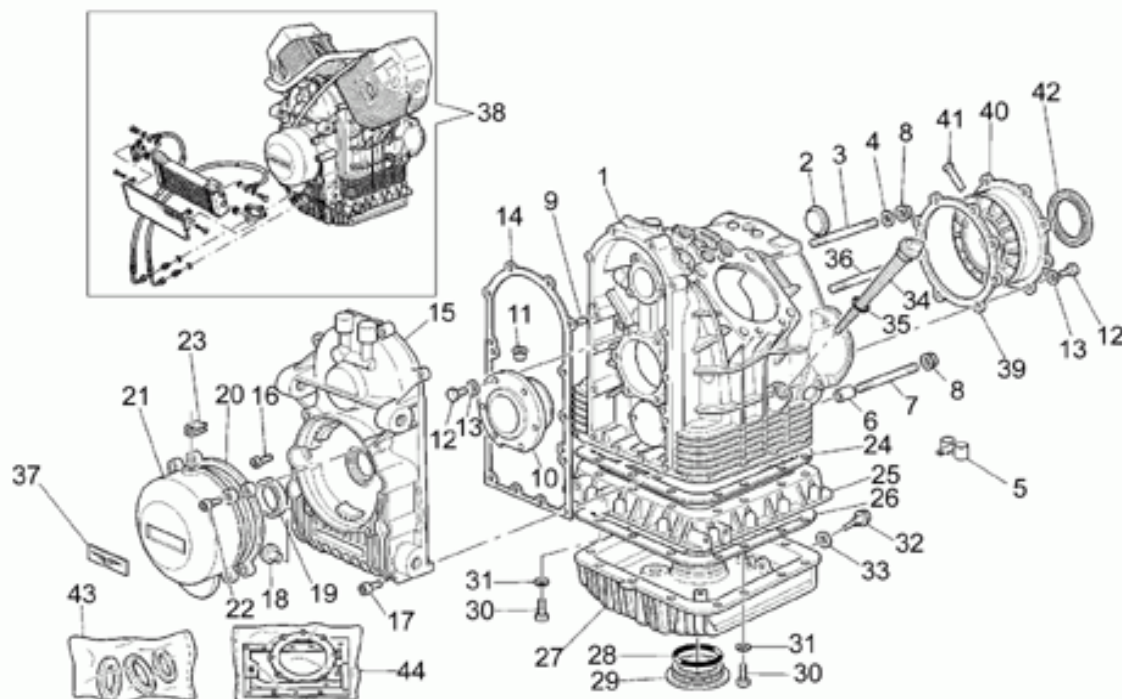

Ref.	Description	Year	I.M.	Country	Version	Code	Qty
1	Basamento motore nero	-	-	-	-	01000740	1
2	Piattello	-	-	-	-	12003900	1
3	Prigioniero 66 mm	-	-	-	-	96508066	2
4	Rosetta	-	-	-	-	95004208	2
5	Supporto	-	-	-	-	01424630	1
6	Bussola di guida	-	-	-	-	12018900	2
7	Prigioniero M8x75	-	-	-	-	96508075	1
8	Dado flangiato	-	-	-	-	92660021	4
9	Spina	-	-	-	-	95512081	2
10	Flangia min.0,2mm	-	-	-	M	14011901	1
	Flangia cpl.	-	-	-	std	14011900	1
11	Spina	-	-	-	-	12012200	1
12	Vite	-	-	-	-	98084425	14
13	Rosetta 8,4x15	-	-	-	-	03270300	14
14	Guarnizione coperchio	-	-	-	-	12001200	1
15	Coperchio distribuzione nero	-	-	-	-	01001440	1
16	Vite M6x25	-	-	-	-	98682325	8
17	Vite M6x35	-	-	-	-	98680335	6
18	Tappo	-	-	-	-	30002100	1
19	Anello di tenuta	-	-	-	-	90402840	1
20	Flangia	-	-	-	-	18001150	1
21	Coperchio generatore grigio	-	-	-	-	01001630	1
22	Vite	-	-	-	-	98310632	4
23	Gommino	-	-	-	-	19007700	1
24	Guarnizione flangia	-	-	-	-	01003650	1
25	Flangia nera	-	-	-	-	01003240	1
26	Guarnizione	-	-	-	-	01003600	1
27	Coppa olio motore nero	-	-	-	-	01003540	1
28	Anello OR	-	-	-	-	90706948	1
29	Coperchietto	-	-	-	-	01003400	1
30	Vite M6x22	-	-	-	-	98682322	28
31	Rosetta 6,15x11x0,8	-	-	-	-	95008206	28
32	Tappo scarico olio	-	-	-	-	31003766	1
33	Guarnizione in alluminio	-	-	-	-	10528900	1
34	Tappo livello olio	-	-	-	-	01004900	1
35	Anello OR	-	-	-	-	90706178	1
36	Prigioniero 51 mm	-	-	-	-	96508051	2
37	Etichetta adesiva	-	-	-	-	02517700	1
38	Motore cpl.	-	-	-	-	01991060	1
39	Guarnizione flangia	-	-	-	-	12011800	1
40	Flangia min.0,2 mm	-	-	-	M	12011401	1
	Flangia min.0,4 mm	-	-	-	M	12011402	1
	Flangia min.0,6 mm	-	-	-	M	12011403	1