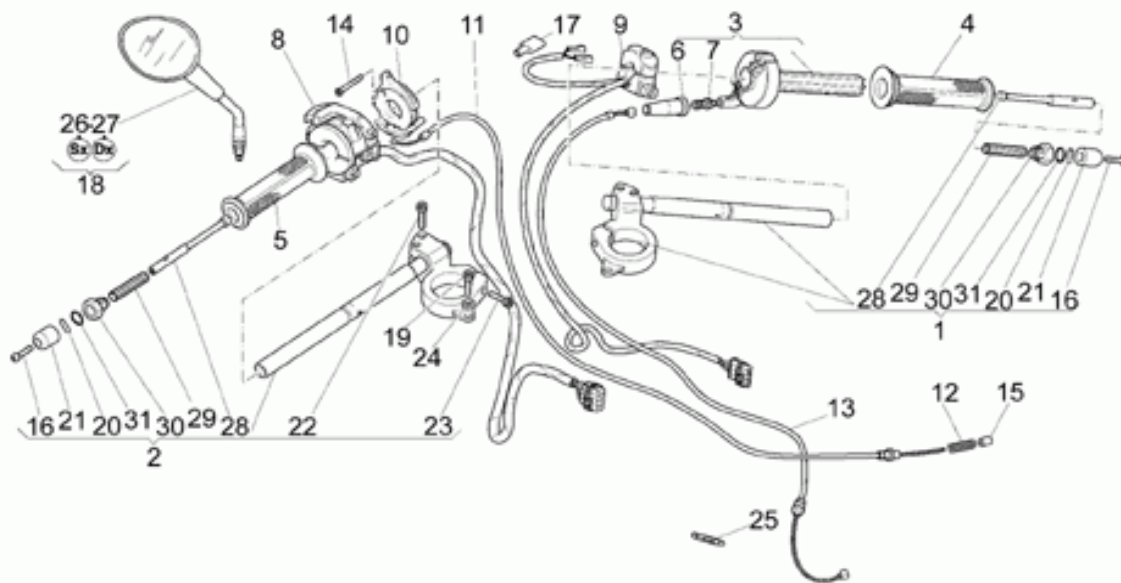

Ref.	Description	Year	I.M.	Country	Version	Code	Qty
1	Semimanubrio dx	-	-	-	-	01600660	1
2	Semimanubrio sx	-	-	-	-	01600760	1
3	Comando gas s.za manopola	-	-	-	-	01603400	1
4	Manopola dx	-	-	-	-	30603500	1
5	Manopola sx	-	-	-	-	30603000	1
6	Cappuccio	-	-	-	-	27117615	1
7	Vite registro	-	-	-	-	27603715	1
8	Devioluci sx	-	-	-	-	01738030	1
	Devioluci sx	-	-	AUS-CDN-J-NZ-SGP-USA	-	01738035	1
9	Dispositivo engine stop-start	-	-	-	-	01738800	1
10	Comando starter	-	-	-	-	01132330	1
11	Cavo starter	-	-	-	-	01132830	1
12	Molla ritorno 7x1,1x25	-	-	-	-	94321073	1
13	Trasmissione comando gas	-	-	-	-	01117560	1
14	Vite	-	-	-	-	98257320	2
15	Tappo	-	-	-	-	39094200	1
16	Vite	-	-	-	-	98622312	2
17	Cappuccio	-	-	-	-	01664030	1
18	Specchio retrovisore dx/sx	-	-	-	-	01999232	1
19	Vite	-	-	-	-	98682314	2
20	Spina	-	-	-	-	95510420	2
21	Contrappeso est.	-	-	-	-	01602830	2
22	Vite M6x20	-	-	-	-	98682320	2
	Vite M6x25	-	-	-	-	98682325	2
23	Vite M8x30	-	-	-	-	98682430	2
24	Rosetta 5,3x10x0,8	-	-	-	-	95008205	2
25	Fascetta	-	-	-	-	01609630	2
26	Specchio retrovisore sx	-	-	-	SN	01769832	1
27	Specchio retrovisore dx	-	-	-	LM	01769432	1
28	Contrappeso int.	-	-	-	-	01602230	2
29	Gommino	-	-	-	-	01602130	2
30	Ghiera	-	-	-	-	01602930	2
31	Anello OR	-	-	-	-	90706099	2