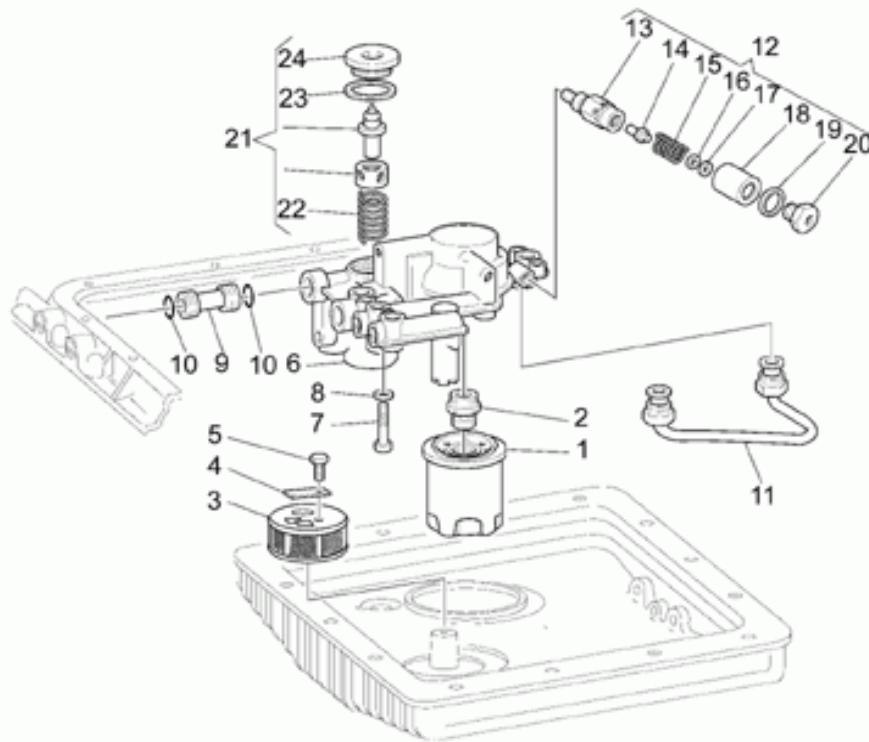

Ref.	Description	Year	I.M.	Country	Version	Code	Qty
1	Filtro olio	-	-	-	-	30153000	2
2	Raccordo	-	-	-	-	30003800	1
3	Filtro olio	-	-	-	-	01152200	1
4	Piastrina	-	-	-	-	95187006	1
5	Vite TE M6X16	-	-	-	-	98054316	1
6	Supporto	-	-	-	-	01003800	1
7	Vite M6x35	-	-	-	-	98680335	4
8	Rosetta 6,15x11x0,8	-	-	-	-	95008206	4
9	Tubo di raccordo	-	-	-	-	01005500	2
10	O-ring	-	-	-	-	90706140	4
11	Tubo	-	-	-	-	01005701	1
12	Valvola press.olio cpl.	-	-	-	-	30158201	1
13	Corpo valvola	-	-	-	-	30158701	1
14	Pistoncino	-	-	-	-	30150900	1
15	Molla	-	-	-	-	94321079	1
16	Rosetta 6,15x11x0,8	-	-	-	-	95004206	1
17	Rosetta	-	-	-	-	30158900	1
18	Scodellino	-	-	-	-	30158800	1
19	Rosetta	-	-	-	-	18144350	1
20	Tappo	-	-	-	-	30159000	1
21	Termostato cpl.	-	-	-	-	01163500	1
22	Molla	-	-	-	-	20164010	1
23	Guarnizione in rame	-	-	-	-	01163700	1
24	Tappo	-	-	-	-	01163600	1