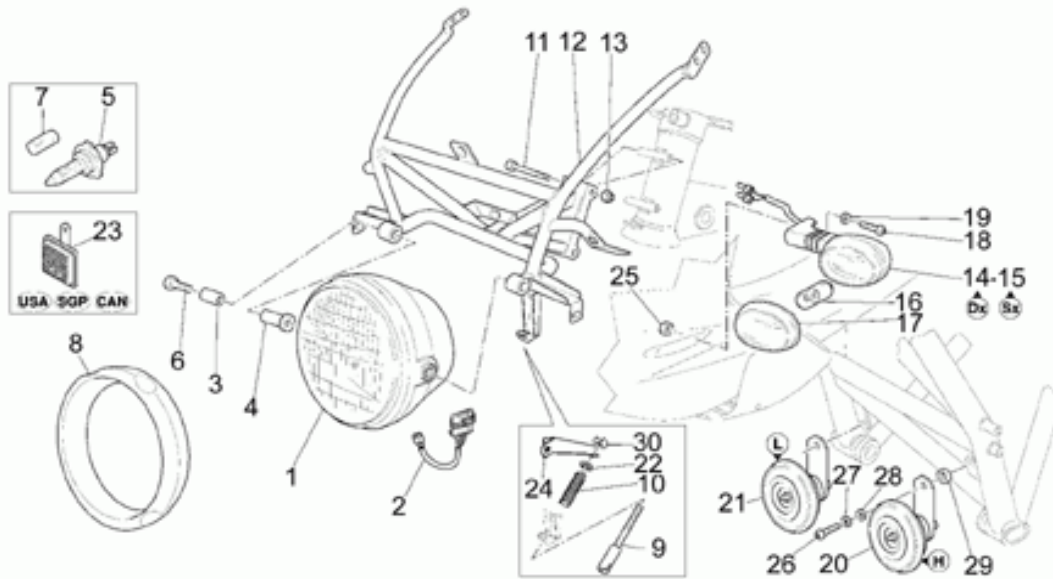

Ref.	Description	Year	I.M.	Country	Version	Code	Qty
1	Fanale ant.	-	-	USA	-	01740567	1
	Fanale ant.	-	-	AUS-J-MAL-NZ-SGP-UK	-	03740565	1
	Fanale ant.	-	-	-	-	01740560	1
2	Cablaggio	-	-	-	-	01757660	1
3	Distanziale	-	-	-	-	91180834	2
4	Bussola in nylon	-	-	-	-	01577160	2
5	Lampada 12V-55/60W	-	-	-	-	93450232	1
6	Vite	-	-	-	-	98082440	2
7	Lampada 12V-5W	-	-	-	-	93450105	1
8	Guarnizione fanale	-	-	-	-	01578961	1
9	Vite registro	-	-	-	-	01740367	1
10	Molla	-	-	-	-	94321116	1
11	Vite M8x75	-	-	-	-	98680475	1
12	Telaietto portastrum.	-	-	-	-	01578660	1
13	Dado	-	-	-	-	92630108	1
14	Indicatore dire.post.dx	-	-	-	-	02750600	1
15	Indicatore dire.post.sx	-	-	-	-	02750601	1
16	Lampada 12V-10W	-	-	-	-	93450127	2
17	Vetro indicatore dire.	-	-	-	-	02753700	2
18	Vite TBEI M6x20	-	-	-	-	98370621	2
19	Rosetta	-	-	-	-	95100121	2
20	Claxon H	-	-	-	-	31743765	1
21	Claxon L	-	-	-	-	31743766	1
22	Inserito regolazione fanale	-	-	-	-	01740366	1
23	Catadiottro ambra	-	-	CDN-SGP-USA	-	01781600	2
24	Piastra	-	-	-	-	01574960	1
25	Dado autobloc.	-	-	-	-	92640106	2
26	Vite TCEI M6X18	-	-	-	-	98622318	2
27	Rosetta zigrinata	-	-	-	-	14217901	2
28	Rosetta	-	-	-	-	95000206	2
29	Distanziale	-	-	-	-	91180606	2
30	Dado in gabbia	-	-	-	-	92660501	1