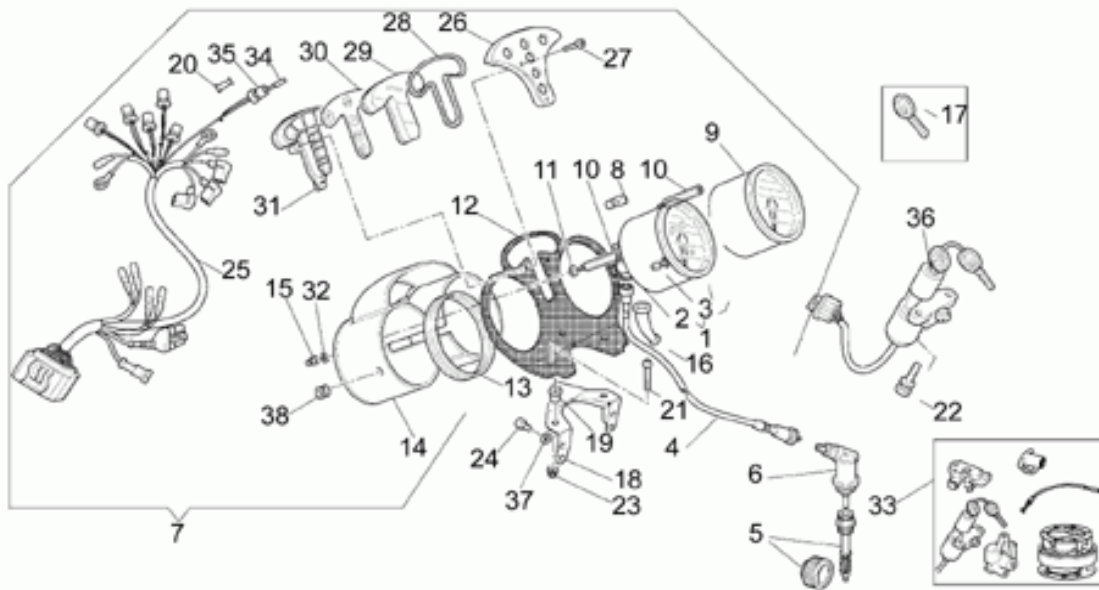

Ref.	Description	Year	I.M.	Country	Version	Code	Qty
1	Tachimetro KMH Borletti	-	-	-	-	02761500	1
	Tachimetro MPH Borletti	-	-	-	-	02762400	1
2	Rinvio 60j	-	-	-	-	23768310	1
3	Pulsante azzeratore	-	-	-	-	02762800	1
4	Cavo tachimetro	-	-	-	-	01760430	1
5	Rinvio kontakm	-	-	-	-	04762500	1
6	Rinvio kontakm 60j	-	-	-	-	04768300	1
7	Cruscotto cpl.	-	-	-	-	01760061	1
8	Lampada 12v-3w	-	-	-	-	93450120	2
9	Contagiri elettronico	-	-	-	-	02767200	1
10	Distanziale	-	-	-	-	01763030	4
11	Rosetta	-	-	-	-	95100055	2
12	Piastra supporto	-	-	-	-	01764055	1
13	Gomma	-	-	-	-	02762301	2
14	Supporto kontakm	-	-	-	-	01762031	1
15	Dado	-	-	-	-	92787205	4
16	Guaina	-	-	-	-	17762200	2
17	Chiave liscia grezzo	-	-	-	-	30735500	1
18	Supporto cruscotto nero	-	-	-	-	01766065	1
19	Silent block	-	-	-	-	93222021	3
20	Terminale portalampada	-	-	-	-	93400012	6
21	Vite M6x10	-	-	-	-	98370609	2
22	Vite speciale M8x15	-	-	-	-	97260415	2
23	Dado	-	-	-	-	92650136	3
24	Vite TCEI M6x16	-	-	-	-	98682316	4
25	Cablaggio cruscotto	-	-	-	-	01747230	1
26	Scatola portaspie nero	-	-	-	-	01766240	1
27	Vite	-	-	-	-	98872115	3
28	Guarnizione	-	-	-	-	02768200	1
29	Protezione	-	-	-	-	02768400	1
30	Mascherina con vetro spie	-	-	-	-	02781101	1
31	Scatola portaspie	-	-	-	-	02766300	1
32	Rosetta	-	-	-	-	30577800	4
33	Kit serrature	-	-	-	-	01736830	1
34	Lampada 12V-1,2W	-	-	-	-	93450140	6
35	Portalampada	-	-	-	-	02768600	6
36	Blocchetto avviamento-blocc.	-	-	-	-	01782500	1
37	Rosetta 6,4x12x1,2	-	-	-	-	95008306	4
38	Gommino	-	-	-	-	91551168	1