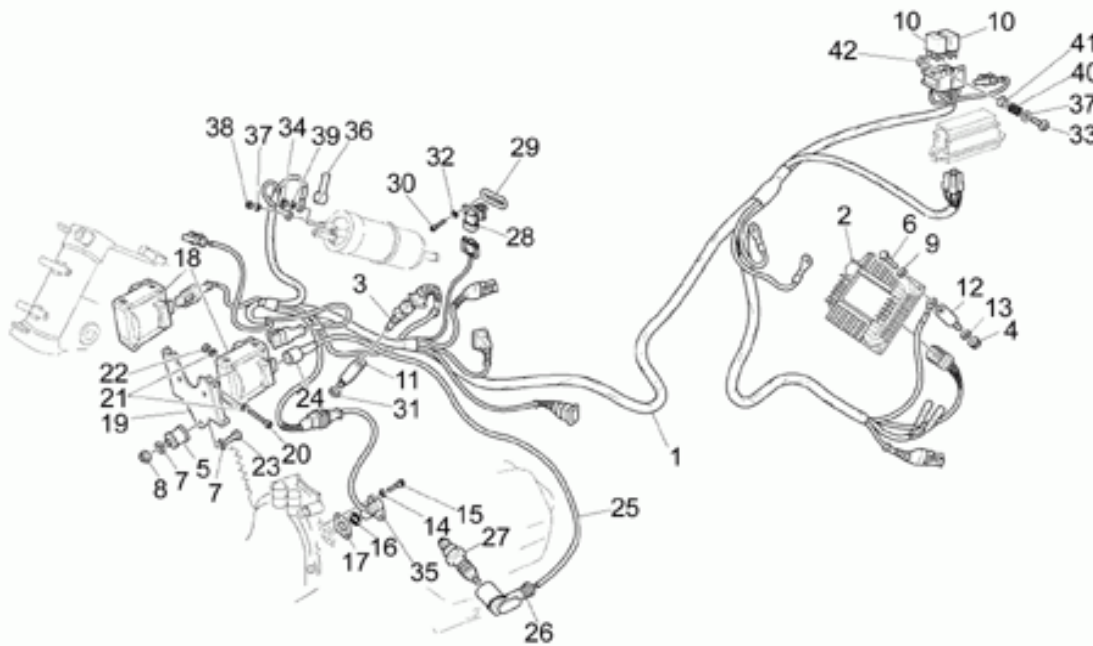

Ref.	Description	Year	I.M.	Country	Version	Code	Qty
1	Cablaggio iniezione	-	-	-	-	01725830	1
2	Centralina	-	-	-	-	01729531	1
3	Sensore temperatura olio	-	-	-	-	29729461	2
4	Dado	-	-	-	-	92650134	4
5	Silent-block	-	-	-	-	93222020	3
6	Vite	-	-	-	-	98084112	4
7	Rosetta	-	-	-	-	95000206	6
8	Dado M6x12	-	-	-	-	92606206	3
9	Rosetta 4,3x8x0,5	-	-	-	-	95008204	4
10	Microint.siemens A1001A402	-	-	-	-	01732560	2
11	Supporto sensore	-	-	-	-	03163330	1
12	Supporto antivibrante	-	-	-	-	93221315	4
13	Rosetta	-	-	-	-	95129080	4
14	Rosetta	-	-	-	-	95004205	2
15	Vite TCEI M5x12	-	-	-	-	98682212	2
16	Anello OR	-	-	-	-	90706141	1
17	Guarnizione 0,3mm	-	-	-	-	01722700	1
	Guarnizione 0,4mm	-	-	-	-	01722701	1
	Guarnizione 0,5mm	-	-	-	-	29722760	1
	Guarnizione 0,6mm	-	-	-	-	01722702	1
	Guarnizione 0,8mm	-	-	-	-	01722703	1
	Guarnizione 1,5mm	-	-	-	-	01722705	1
	Guarnizione 1mm	-	-	-	-	01722704	1
18	Bobina A.T.	-	-	-	-	30716500	2
19	Supporto bobina	-	-	-	-	01407460	1
20	Vite	-	-	-	-	98622125	4
21	Rosetta 4,3x8x0,5	-	-	-	-	95008204	8
22	Dado M4x0,7	-	-	-	-	92630104	4
23	Vite	-	-	-	-	98054308	3
24	Cappuccio	-	-	-	-	14717600	2
25	Cavo A.T.	-	-	-	-	01718330	2
26	Pipetta candela	-	-	-	-	01717430	2
27	Candela NGK BPR6ES	-	-	-	-	30717061	2
28	Sensore temperatura aria	-	-	-	-	30729331	1
29	Guarnizione	-	-	-	-	30027931	1
30	Vite	-	-	-	-	98610110	2
31	Rosetta 10,2x18x2	-	-	-	-	95004210	1
32	Rosetta	-	-	-	-	95000203	2
33	Vite	-	-	-	-	98325316	2
34	Dado	-	-	-	-	92602204	1
35	Sensore di fase	-	-	-	-	01721600	1
36	Cappuccio	-	-	-	-	30759600	2
37	Rosetta	-	-	-	-	95000205	2