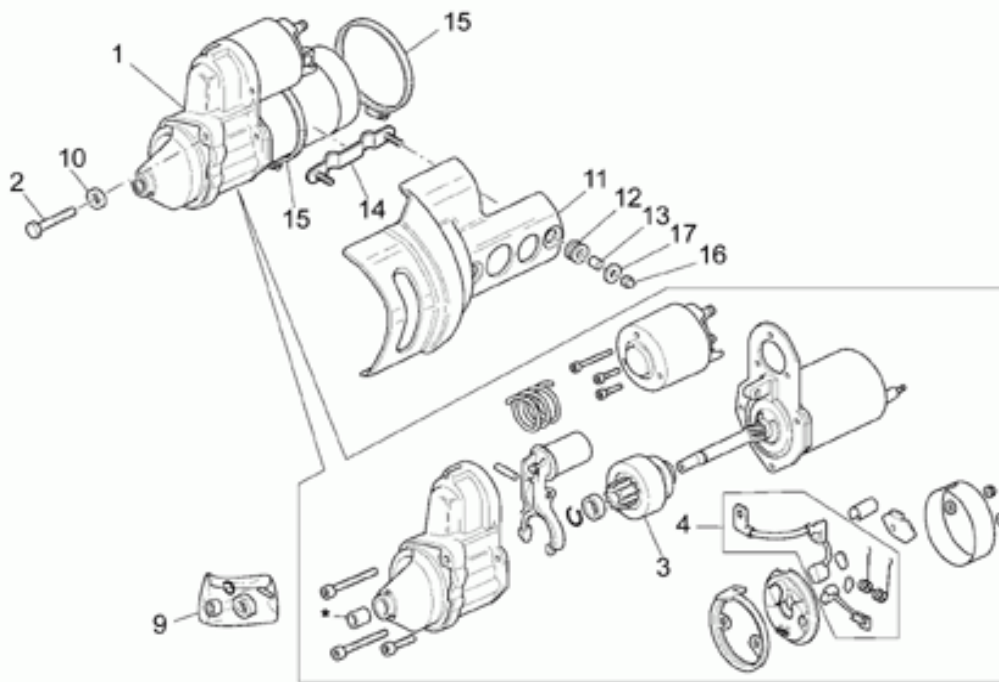

Ref.	Description	Year	I.M.	Country	Version	Code	Qty
1	Motorino d'avviamento Valeo	-	-	-	-	30730711	1
2	Vite	-	-	-	-	98082475	2
3	Pignone cpl.	-	-	-	-	30530510	1
4	Kit spazzole	-	-	-	-	30530511	1
9	Kit revisione motorino avv.	-	-	-	-	30530512	1
10	Rosetta	-	-	-	-	95008208	2
11	Coperchio avviamento carb.	-	-	-	-	01733340	1
	Coperchio avviamento grezzo	-	-	-	gr	01733330	1
	Coperchio avviamento grigio	-	-	-	LM c/g	01733361	1
	Coperchio avviamento grigio	-	-	-	LM g/g	01733387	1
	Coperchio avviamento grigio	-	-	-	LM r/g	01733362	1
12	Gommino	-	-	-	-	91551085	2
13	Distanziale	-	-	-	-	91180607	2
14	Piastrina	-	-	-	-	01733830	1
15	Fascetta piccola	-	-	-	-	12548401	2
16	Dado	-	-	-	-	92787205	2
17	Rosetta	-	-	-	-	95005304	2