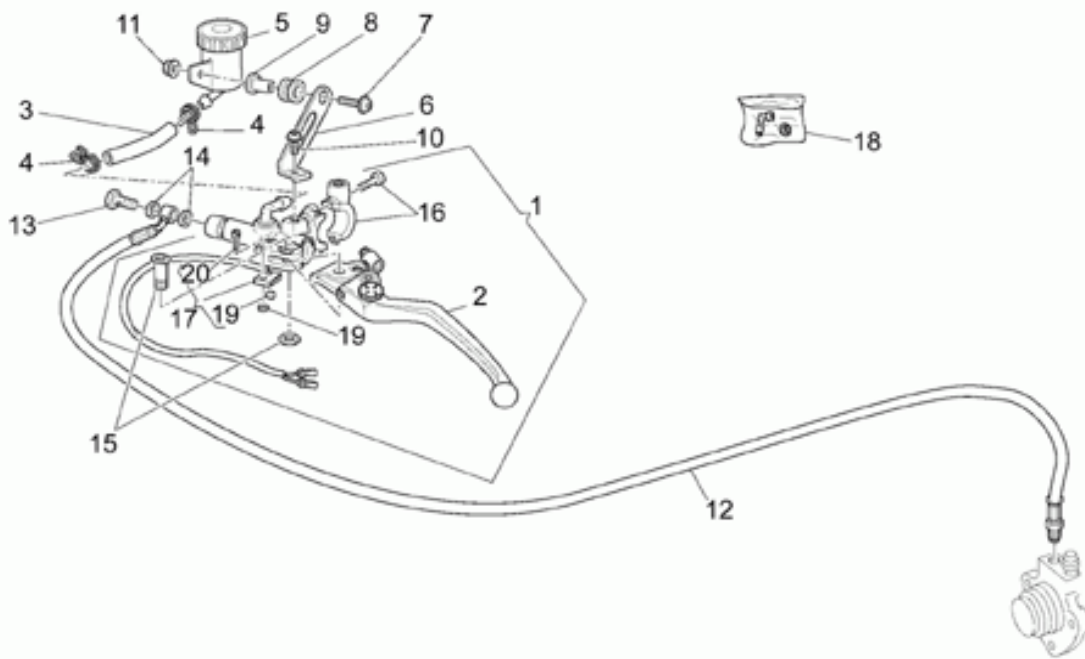

Ref.	Description	Year	I.M.	Country	Version	Code	Qty
1	Pompa frizione leva nera	-	-	-	-	01605560	1
2	Leva frizione nero	-	-	-	-	01605760	1
3	Tubo pompa-serbatoio	-	-	-	-	30666200	1
4	Fascetta	-	-	-	-	61108500	2
5	Serbatoio olio	-	-	-	-	01663530	2
6	Staffa	-	-	-	-	01609030	1
7	Vite	-	-	-	-	98350312	1
8	Gommino	-	-	-	-	91551083	1
9	Distanziale	-	-	-	-	91120610	1
10	Vite	-	-	-	-	98223620	1
11	Dado	-	-	-	-	92650136	1
12	Tubo frizione grigio	-	-	-	-	01606531	1
13	Vite speciale	-	-	-	-	95990028	1
14	Guarnizione 1mm	-	-	-	-	25656100	2
15	Perno	-	-	-	-	27604815	1
16	Cavallotto	-	-	-	-	01530582	1
17	Microinterruttore cpl.	-	-	-	-	01530581	1
18	Kit raccordo pompa	-	-	-	-	19659500	1
19	Dado	-	-	-	-	92601002	2
20	Vite	-	-	-	-	98200214	2