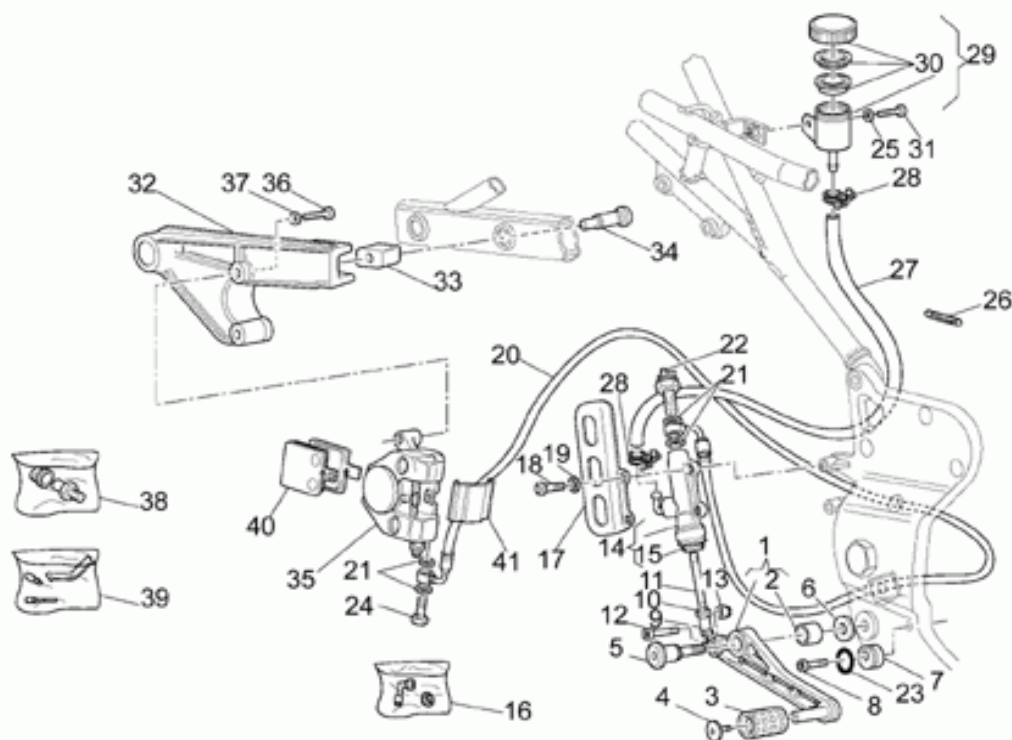

Ref.	Description	Year	I.M.	Country	Version	Code	Qty
1	Leva freno post.	-	-	-	-	01677060	1
2	Boccola	-	-	-	-	37678105	1
3	Gommino	-	-	-	-	14251001	1
4	Vite	-	-	-	-	98350316	1
5	Perno	-	-	-	-	37676605	1
6	Rosetta	-	-	-	-	95100342	1
7	Eccentrico	-	-	-	-	01677630	1
8	Vite M6x25	-	-	-	-	98682325	1
9	Snodo sferico	-	-	-	-	30675300	1
10	Dado M6x12	-	-	-	-	92606206	1
11	Asta pompa freno	-	-	-	-	01675200	1
12	Vite M6x20	-	-	-	-	98682320	1
13	Dado M6x1	-	-	-	-	92630206	1
14	Pompa freno posteriore	-	-	-	-	30666900	1
15	Collare di protezione	-	-	-	-	30530525	1
16	Kit raccordo pompa	-	-	-	-	19659500	1
17	Piastra protezione pompa	-	-	-	-	30665400	1
18	Vite	-	-	-	-	98350320	2
19	Rosetta zigrinata	-	-	-	-	14217901	2
20	Tubo freno grigio	-	-	-	-	01657531	1
21	Guarnizione 1mm	-	-	-	-	25656100	4
22	Interruttore stop	-	-	-	-	14657050	1
23	O-ring	-	-	-	-	90706170	1
24	Vite speciale	-	-	-	-	95990028	1
25	Rosetta 6,15x11x0,8	-	-	-	-	95008206	1
26	Fascetta	-	-	-	-	03609600	1
27	Tubo olio	-	-	-	-	00823950050	1
28	Fascetta	-	-	-	-	19157800	2
29	Serbatoio olio freni cpl.	-	-	-	-	30663500	1
30	Coperchio serbatoio	-	-	-	-	30661101	1
31	Vite TCEI M6x16	-	-	-	-	98682316	1
32	Staffa nero	-	-	-	-	01635840	1
33	Blocchetto	-	-	-	-	37636105	1
34	Vite speciale	-	-	-	-	37638605	1
35	Pinza freno post.oro	-	-	-	-	30653001	1
36	Vite M8x30	-	-	-	-	98682430	2
37	Rosetta	-	-	-	-	14615901	2
38	Spurgo+cappuccio BREMBO	-	-	-	-	31659260	1
39	Perno+molla pinza	-	-	-	-	30659101	1
40	Pastiglie-coppia BREMBO	-	-	-	-	27654610	1
41	Coperchio pinza freno	-	-	-	-	30654700	1