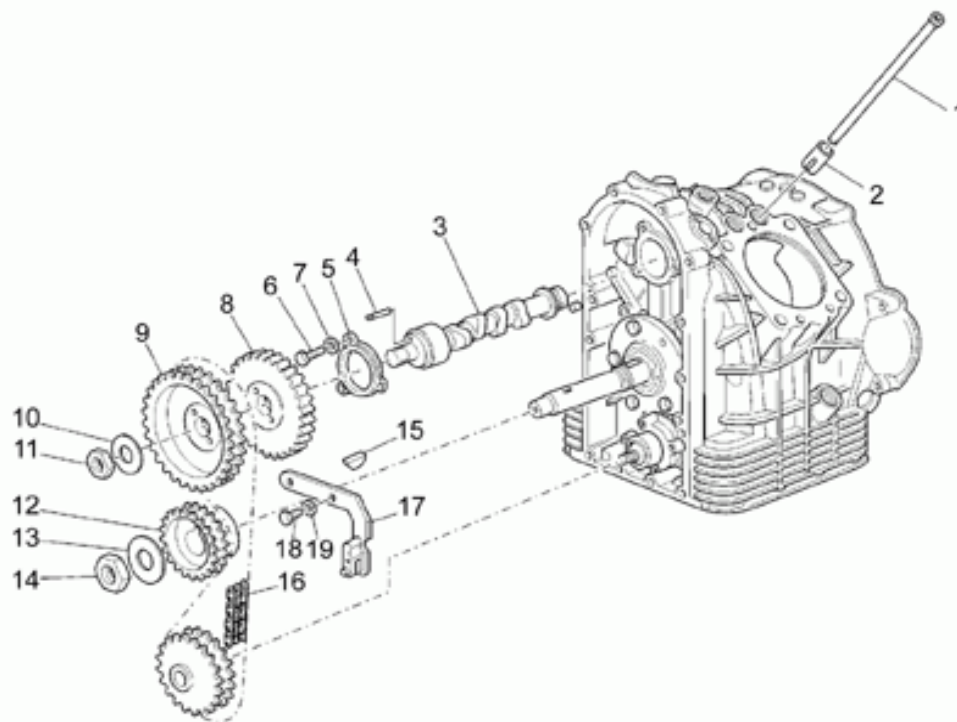

Ref.	Description	Year	I.M.	Country	Version	Code	Qty
1	Asta bilanciata	-	-	-	-	37045006	4
2	Punteria	-	-	-	-	17045860	4
3	Albero a camme	-	-	-	-	37053305	1
4	Spina	-	-	-	-	14234600	1
5	Flangia	-	-	-	-	01054000	1
6	Vite TE M6X20	-	-	-	-	98054320	3
7	Rosetta	-	-	-	-	95120065	3
8	Ruota fonica	-	-	-	-	01051700	1
9	Ingran.distribuz.	-	-	-	-	01054500	1
10	Rosetta elastica	-	-	-	-	14433400	1
11	Dado	-	-	-	-	92750180	1
12	Pignone	-	-	-	-	14072001	1
13	Rosetta	-	-	-	-	95100837	1
14	Dado	-	-	-	-	92602525	1
15	Chiavetta	-	-	-	-	91702355	1
16	Catena	-	-	-	-	28058060	1
17	Tendicatena	-	-	-	-	30057810	1
18	Vite TE M8X35	-	-	-	-	98052435	2
19	Rosetta elastica	-	-	-	-	61270300	2