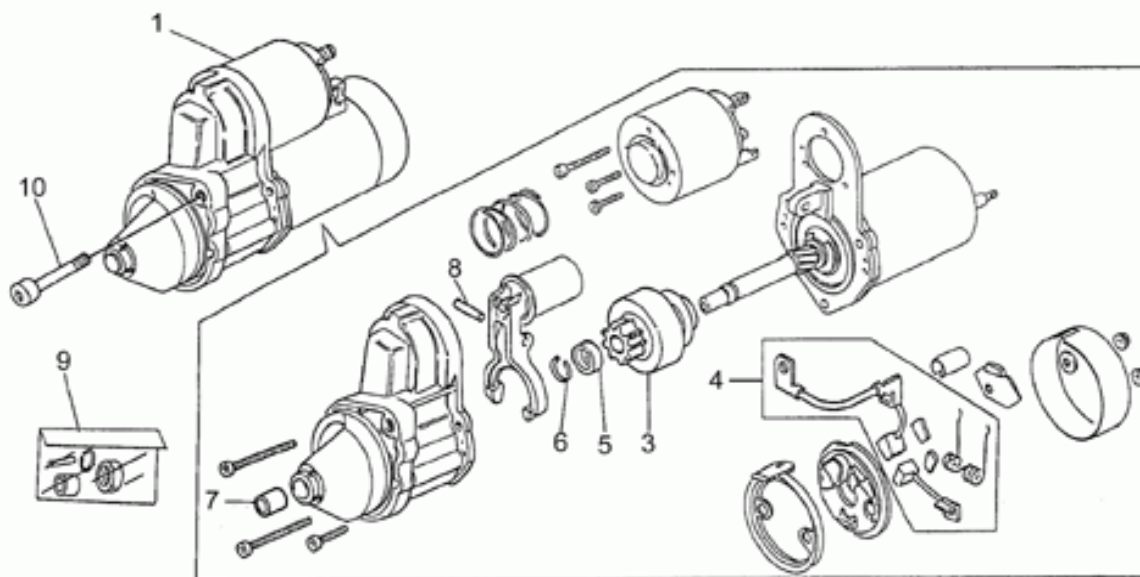

Ref.	Description	Year	I.M.	Country	Version	Code	Qty
1	Motorino d'avviamento Valeo	-	-	-	-	30730711	1
3	Pignone cpl.	-	-	-	-	30530510	1
4	Kit spazzole	-	-	-	-	30530511	1
5	Anello di arresto	-	-	-	-	0000000	1
6	Anello di sicurezza	-	-	-	-	0000000	1
7	Boccola	-	-	-	-	0000000	1
8	Spinotto	-	-	-	-	0000000	1
9	Kit revisione motorino avv.	-	-	-	-	30530512	1
10	Vite	-	-	-	-	98622435	2