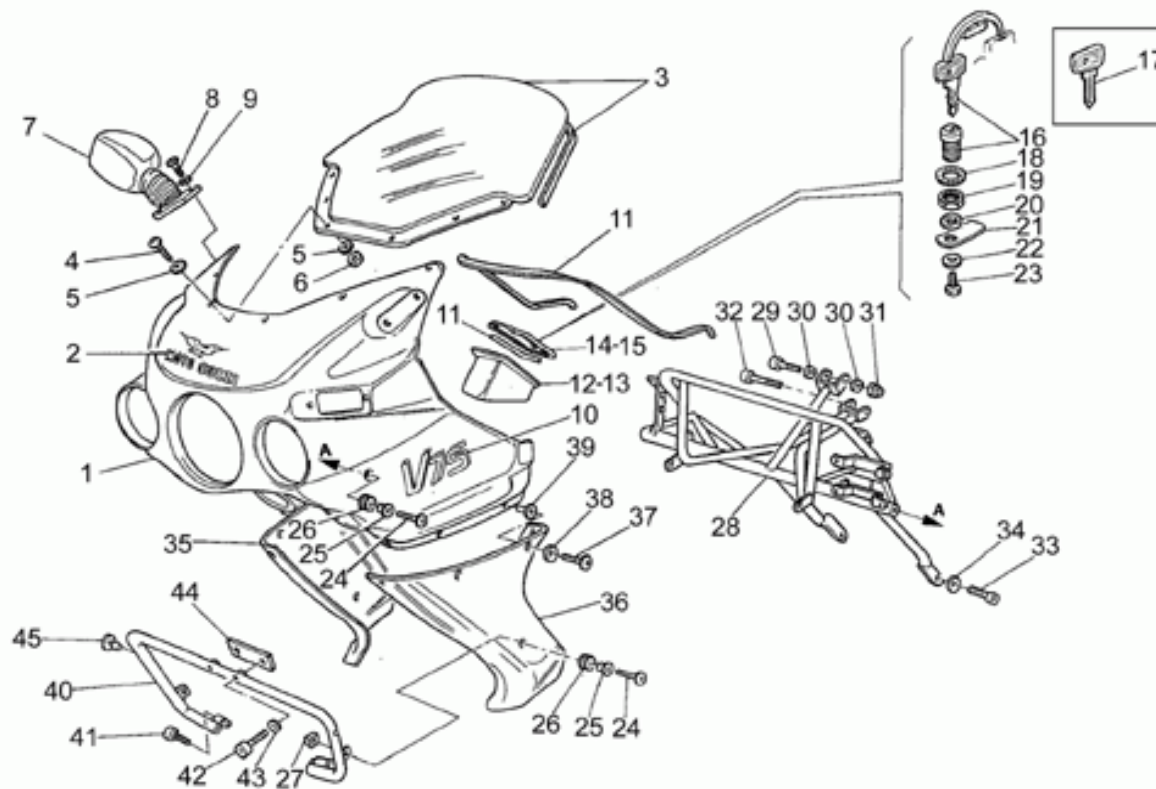

Ref.	Description	Year	I.M.	Country	Version	Code	Qty
34	Rosetta	-	-	-	-	14615901	2
35	carena inf.dx bianco	-	-	-	-	20570320	1
	carena inf.dx blu c.	-	-	-	-	20570323	1
	carena inf.dx blu r.	-	-	-	-	20570324	1
	carena inf.dx grezzo	-	-	-	-	205703201	1
36	carena inf.sx bianco	-	-	-	-	20570420	1
	carena inf.sx blu c.	-	-	-	-	20570423	1
	carena inf.sx blu r.	-	-	-	-	20570424	1
	carena inf.sx grezzo	-	-	-	-	205704201	1
37	Vite	-	-	-	-	98326022	8
38	Rosetta	-	-	-	-	66478610	8
39	Gommino	-	-	-	-	93231606	8
40	paraurti ant.	-	-	-	-	20450220	1
41	Vite	-	-	-	-	98622540	2
42	Vite	-	-	-	-	98610450	2
43	Rosetta elastica	-	-	-	-	61270300	2
44	Piastrina	-	-	-	-	17451750	1
45	Tampone	-	-	-	-	19705900	2