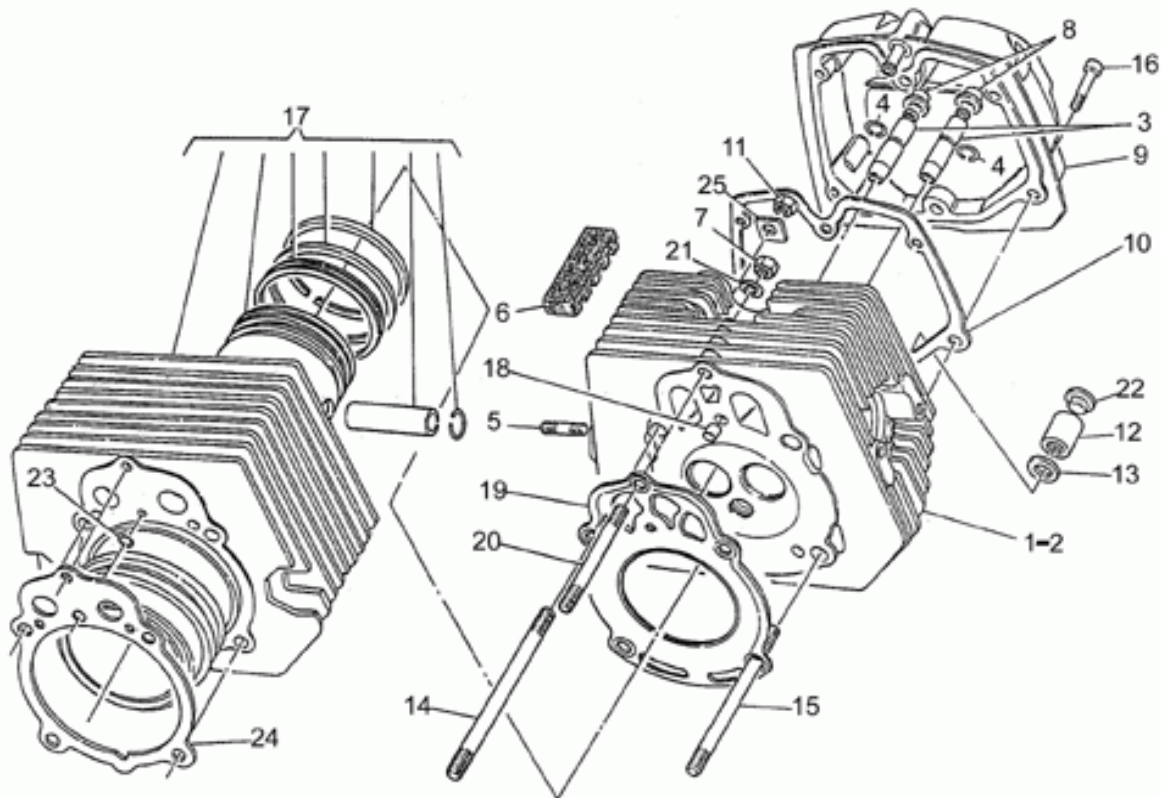

Ref.	Description	Year	I.M.	Country	Version	Code	Qty
1	Testa dx grigio	-	-	-	-	20022120	1
2	Testa sx grigio	-	-	-	-	20022220	1
3	Guidavalvola	-	-	-	-	61036801	4
4	Anello elastico	-	-	-	-	90353009	4
5	Prigioniero	-	-	-	-	96506042	4
6	Piastra antivibrante	-	-	-	-	19025300	4
7	Dado	-	-	-	-	19021920	2
8	Tappo	-	-	-	-	19037820	4
9	Coperchio valvole	-	-	-	-	31023500	2
10	Guarnizione	-	-	-	-	19023700	2
11	Dado	-	-	-	-	92603010	4
12	Dado a colonna	-	-	-	-	13021900	4
13	Rosetta	-	-	-	-	95129180	4
14	Prigioniero M10x214	-	-	-	-	96510214	4
15	Prigioniero M10x182	-	-	-	-	96510181	4
16	Vite TCEI M6X25	-	-	-	-	98622325	10
17	Cilindro con pistone grigio	-	-	-	-	20060120	2
18	Boccola	-	-	-	-	19021360	2
19	Guarnizione	-	-	-	-	27022060	2
20	Prigioniero M8x143	-	-	-	-	96508145	2
21	Rosetta elastica	-	-	-	-	61270300	2
22	Tappo	-	-	-	-	93180245	4
23	Anello OR	-	-	-	-	61027200	2
24	Guarnizione	-	-	-	-	27020820	2
25	Spessore	-	-	-	-	19032980	4