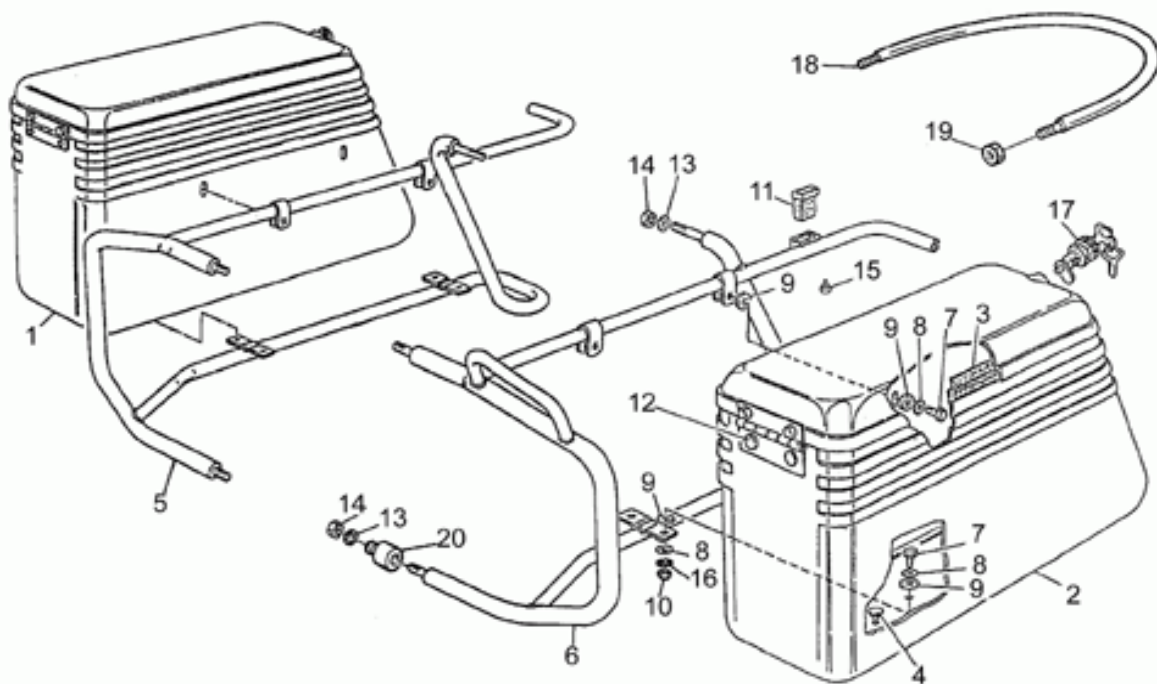

Ref.	Description	Year	I.M.	Country	Version	Code	Qty
1	valigia dx nero/bianco	-	-	-	-	20482520	1
2	Serratura bauletto	-	-	-	-	31484065	2
3	valigia sx nero/bianco	-	-	-	-	20485720	1
4	Serratura coperchio	-	-	-	-	31484066	4
5	Targhetta Moto Guzzi	-	-	-	-	31482065	2
6	Supporto borsa dx	-	-	-	-	20485020	1
7	Supporto borsa sx	-	-	-	-	20486520	1
8	Gommino	-	-	-	-	28584845	2
9	Gommino	-	-	-	-	93180706	1
10	Vite M8X45	-	-	-	-	98620445	2
11	Rosetta elastica	-	-	-	-	61270300	10
12	Dado	-	-	-	-	92630208	2
13	Dado	-	-	-	-	92630108	8
14	Vite	-	-	-	-	98230619	2
15	Rosetta	-	-	-	-	95001206	2
16	Dado	-	-	-	-	92630107	2