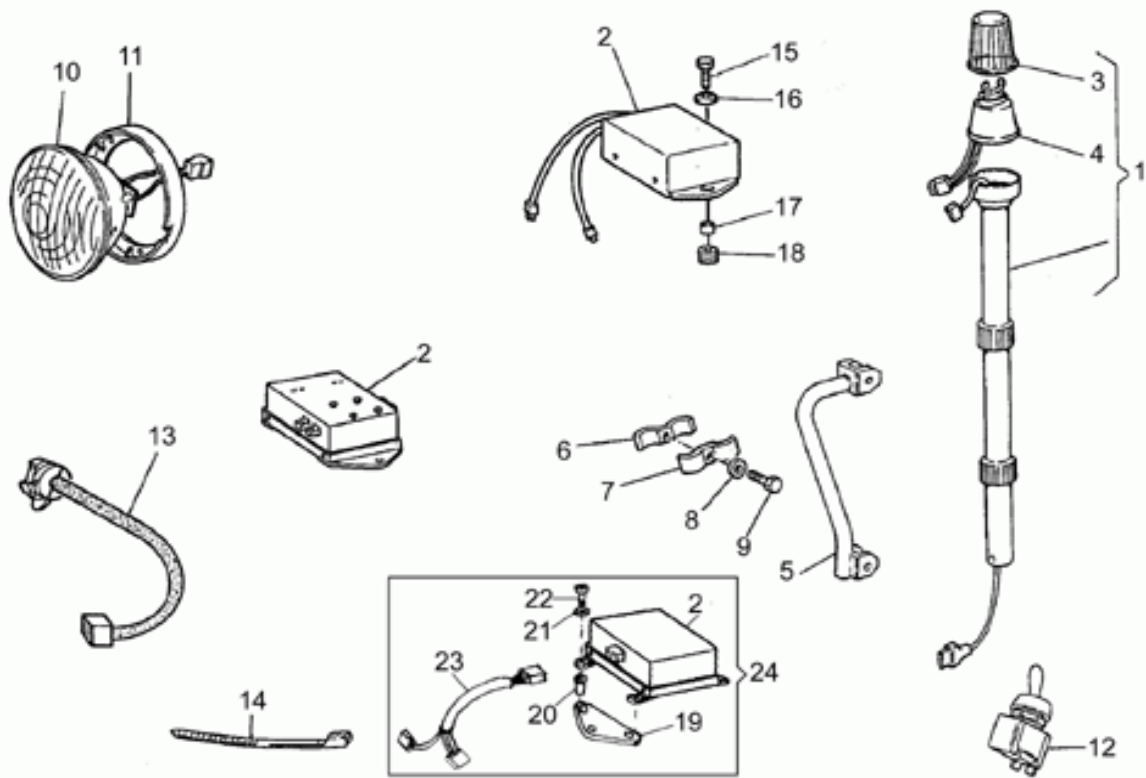

Ref.	Description	Year	I.M.	Country	Version	Code	Qty
1	Kit strobo motorizzato VAMA	-	-	-	-	28786245	1
2	Centralina 1CANALE	-	-	-	-	20785920	1
	Centralina elettronica	-	-	-	-	28785980	1
	Centralina 183 3CAN	-	-	-	1A	23785990	1
	Centralina elettronica FA520/M	-	-	-	2A	20785922	1
3	Vetro strobo	-	-	-	-	28798245	1
4	Lampada strobo	-	-	-	-	28798345	1
5	Supporto asta strobo	-	-	-	-	28785645	1
6	Cavallotto	-	-	-	-	28786445	3
7	Cavallotto	-	-	-	-	28786345	3
8	Rosetta speciale	-	-	-	-	61013800	3
9	Vite	-	-	-	-	98074314	3
10	Faretto ant.nudo BLU	-	-	-	-	23743390	2
	Faro strobo sonoro blu	-	-	-	-	20743322	2
	Faro strobo sonoro rosso	-	-	-	-	20743324	2
11	Cornice fanale	-	-	-	-	23742890	2
12	Interruttore	-	-	-	-	18745701	1
13	Interruttore	-	-	-	-	20726220	1
14	Fascetta	-	-	-	-	14609650	20
15	Vite	-	-	-	-	98054306	2
16	Rosetta 6,15x11x0,8	-	-	-	-	95008206	2
17	Distanziale	-	-	-	-	91180607	2
18	Gommino	-	-	-	-	91551085	2
19	Piastra	-	-	-	-	20785821	1
20	Boccola	-	-	-	-	93231602	4
21	Rosetta	-	-	-	-	95004205	4
22	Vite	-	-	-	-	98622216	4
23	Cavo adattatore	-	-	-	-	20720121	1
24	Centralina elettronica	-	-	-	-	20946520	1