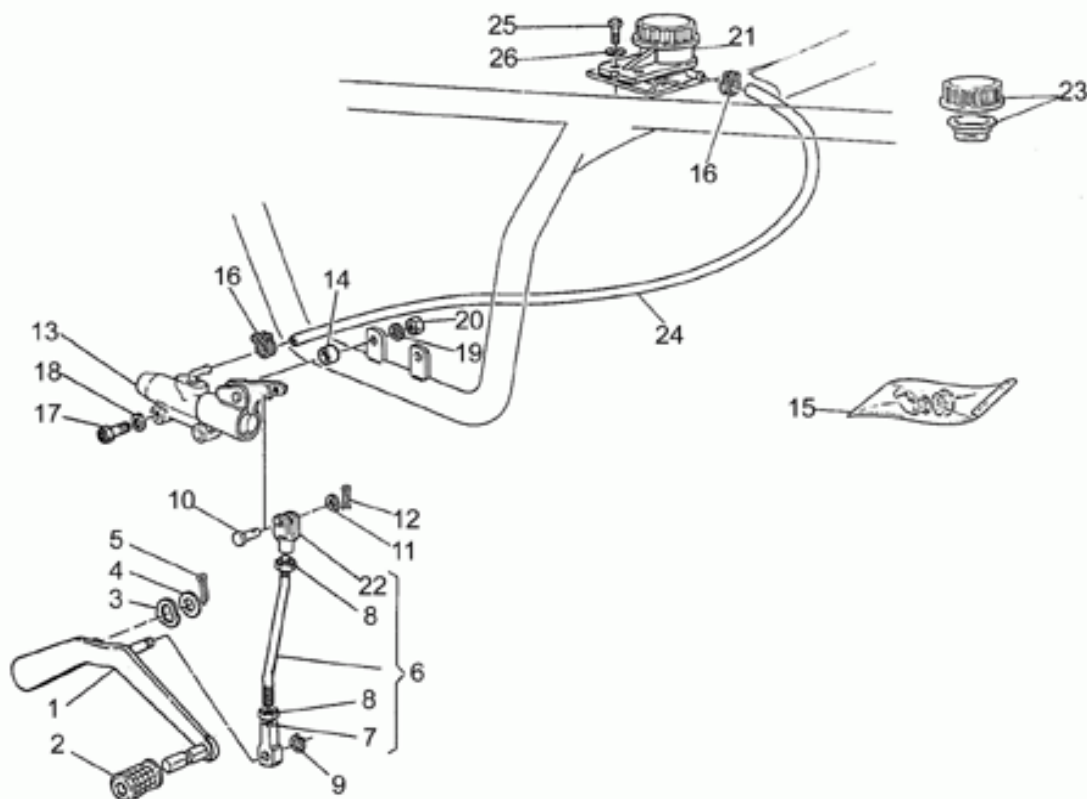

Ref.	Description	Year	I.M.	Country	Version	Code	Qty
1	Leva freno post.	-	-	-	-	19677000	1
2	Gommino	-	-	-	-	14251001	1
3	Rosetta elastica	-	-	-	-	95129260	1
4	Rondella piana	-	-	-	-	95004215	1
5	Copiglia	-	-	-	-	95500227	1
6	Tirante cpl.	-	-	-	-	19675000	1
7	Blocchetto	-	-	-	-	18257551	1
8	Dado	-	-	-	-	92690073	2
9	Anello Seeger	-	-	-	-	90271008	1
10	Spina	-	-	-	-	95770265	1
11	Rosetta antivibrante	-	-	-	-	95129110	1
12	Copiglia	-	-	-	-	95500222	1
13	Pompa freno post.	-	-	-	-	31666990	1
14	Distanziale 7X12X5	-	-	-	-	91180705	2
15	Kit raccordo pompa	-	-	-	-	19659500	1
16	Fascetta	-	-	-	-	19157800	2
17	Vite M6X35	-	-	-	-	98620335	2
18	Rosetta	-	-	-	-	95000206	2
19	Rosetta dentellata	-	-	-	-	95021106	2
20	Dado	-	-	-	-	92602206	2
21	Serbatoio olio freni	-	-	-	-	65663500	1
22	Forchetta	-	-	-	-	31626860	1
23	Tappo serbatoio	-	-	-	-	17661052	1
24	Tubo	-	-	-	-	008239500500	1
25	Vite TE M6X16	-	-	-	-	98054316	2
26	Rosetta	-	-	-	-	95000206	2