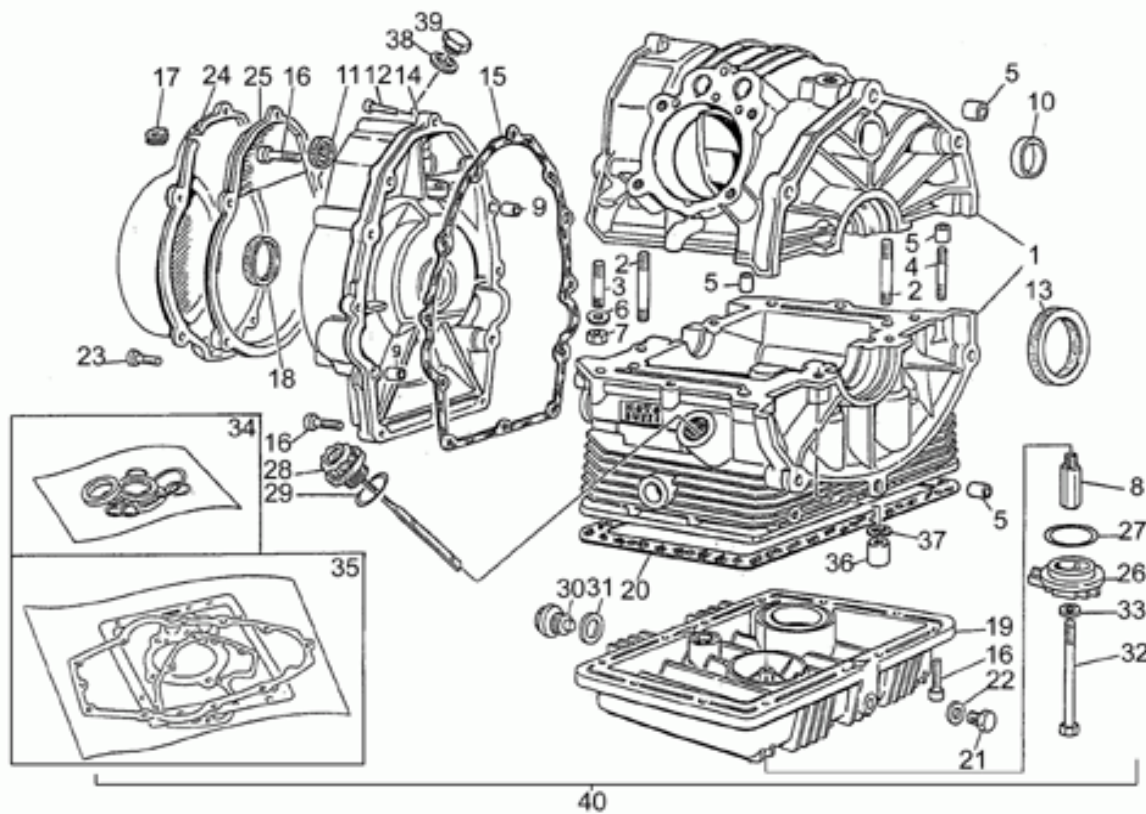

Ref.	Description	Year	I.M.	Country	Version	Code	Qty
1	Basamenti-coppia grigi	-	-	-	-	20000320	1
2	Prigioniero	-	-	-	-	96451560	4
3	Prigioniero	-	-	-	-	96451430	4
4	Prigioniero	-	-	-	-	96508055	2
5	Boccola	-	-	-	-	19015020	4
6	Rosetta elastica	-	-	-	-	61270300	6
7	Dado	-	-	-	-	92602208	6
8	Raccordo	-	-	-	-	19003800	1
9	Boccola	-	-	-	-	19002020	2
10	Tappo	-	-	-	-	19016320	1
11	Anello di tenuta	-	-	-	-	90401530	1
12	Vite M6X30	-	-	-	-	98620330	2
13	Anello di tenuta	-	-	-	FN	04000500	1
	Anello di tenuta	-	-	-	TN	90405367	1
14	Coperchio distribuzione grigio	-	-	-	-	31001480	1
15	Guarnizione	-	-	-	-	19001200	1
16	Vite TCEI M6X25	-	-	-	-	98622325	22
17	Gommino	-	-	-	-	19007700	1
18	Anello di tenuta	-	-	-	-	90402840	1
19	Coppa olio motore grigio	-	-	-	-	20003510	1
20	Guarnizione	-	-	-	-	19003602	1
21	Tappo scarico olio	-	-	-	-	31003766	1
22	Guarnizione in alluminio	-	-	-	-	10528900	1
23	Vite M6X35	-	-	-	-	98620335	5
24	Coperchio generatore	-	-	-	-	27001636	1
25	Flangia coperchio alternatore	-	-	-	-	27001136	1
26	Coperchietto grigio	-	-	-	-	20003410	1
27	Anello OR	-	-	-	-	90706444	1
28	Tappo carico olio	-	-	-	-	27004985	1
29	Anello di tenuta	-	-	-	-	90706282	1
30	Tappo scarico olio	-	-	-	-	12003702	1
31	Guarnizione	-	-	-	-	95100709	1
32	Bullone	-	-	-	-	27152885	1
33	Guarnizione	-	-	-	-	12154200	1
34	Paraoli-serie	-	-	-	-	19999580	1
35	Guarnizioni-serie	-	-	-	-	27999060	1
36	Dado a colonna	-	-	-	-	13021900	4
37	Rosetta	-	-	-	-	95129180	4
38	Guarnizione	-	-	-	-	10154200	1
39	Tappo	-	-	-	-	95980119	1
40	Motore s.za cambio	-	-	-	-	20991020	1