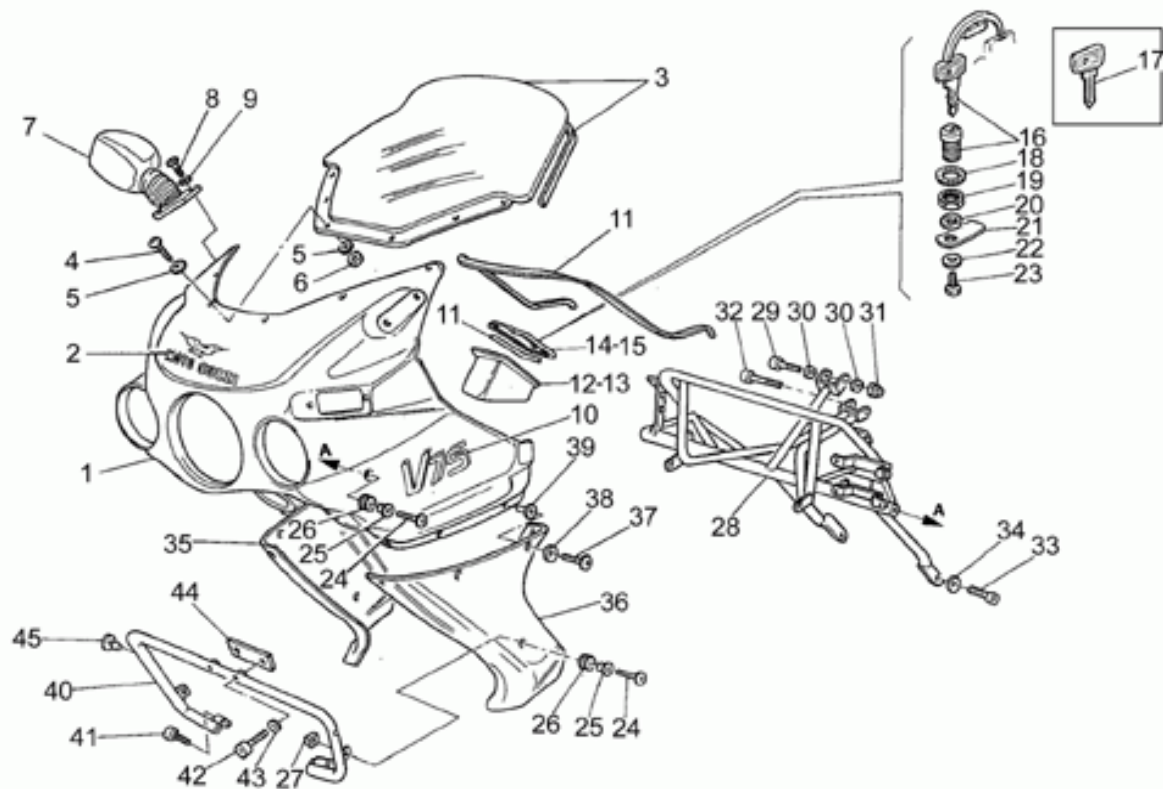

Ref.	Description	Year	I.M.	Country	Version	Code	Qty
1	Frontale carena blu c.	-	-	-	-	20575423	1
	Frontale carena bianco	-	-	-	-	20575420	1
	Frontale carena blu r.	-	-	-	-	20575424	1
	Frontale carena grezzo	-	-	-	-	205754201	1
2	Dec."motoGuzzi" oro/nero	-	-	-	-	19917535	1
3	Parabrezza	-	-	-	-	20577220	1
4	Vite	-	-	-	-	98230625	6
5	Rosetta	-	-	-	-	29577860	12
6	Dado	-	-	-	-	92630207	6
7	Specchio retrovisore	-	-	-	-	28769847	2
8	Vite	-	-	-	-	98202520	4
9	Rosetta	-	-	-	-	95007205	4
10	decalc."v75" oro	-	-	-	-	20922021	2
11	Guarnizione	-	-	-	-	008239310800	1
12	Vano dx	-	-	-	-	20579320	1
13	Vano sx	-	-	-	-	20579620	1
14	Coperchio dx bianco	-	-	-	-	20576220	1
	Coperchio dx blu c.	-	-	-	-	20576223	1
	Coperchio dx blu r.	-	-	-	-	20576224	1
	Coperchio dx grezzo	-	-	-	-	205762201	1
15	Coperchio sx bianco	-	-	-	-	20576320	1
	Coperchio sx blu c.	-	-	-	-	20576323	1
	Coperchio sx blu r.	-	-	-	-	20576324	1
	Coperchio sx grezzo	-	-	-	-	205763201	1
16	Serratura portaoggetti	-	-	-	-	30468700	2
17	Chiave liscia grezzo	-	-	-	-	30735500	1
18	Ghiera	-	-	-	-	95021019	2
19	Dado	-	-	-	-	92608618	2
20	Rosetta ondulata	-	-	-	-	95129240	2
21	Leva serratura	-	-	-	-	20739420	2
22	Rosetta 6,5x20x2	-	-	-	-	95100141	2
23	Vite	-	-	-	-	98084308	2
24	Vite	-	-	-	-	98326031	4
25	Distanziale	-	-	-	-	30576100	4
26	Gommino	-	-	-	-	91551167	4
27	Dado in gabbia	-	-	-	-	92660601	2
28	Supporto carenatura	-	-	-	-	20590520	1
	Supporto SONORA	-	-	-	-	20590521	1
29	Vite	-	-	-	-	98620455	1
30	Rosetta	-	-	-	-	95004208	4
31	Dado	-	-	-	-	92630108	2
32	Vite	-	-	-	-	98620465	1
33	Vite	-	-	-	-	98622416	2