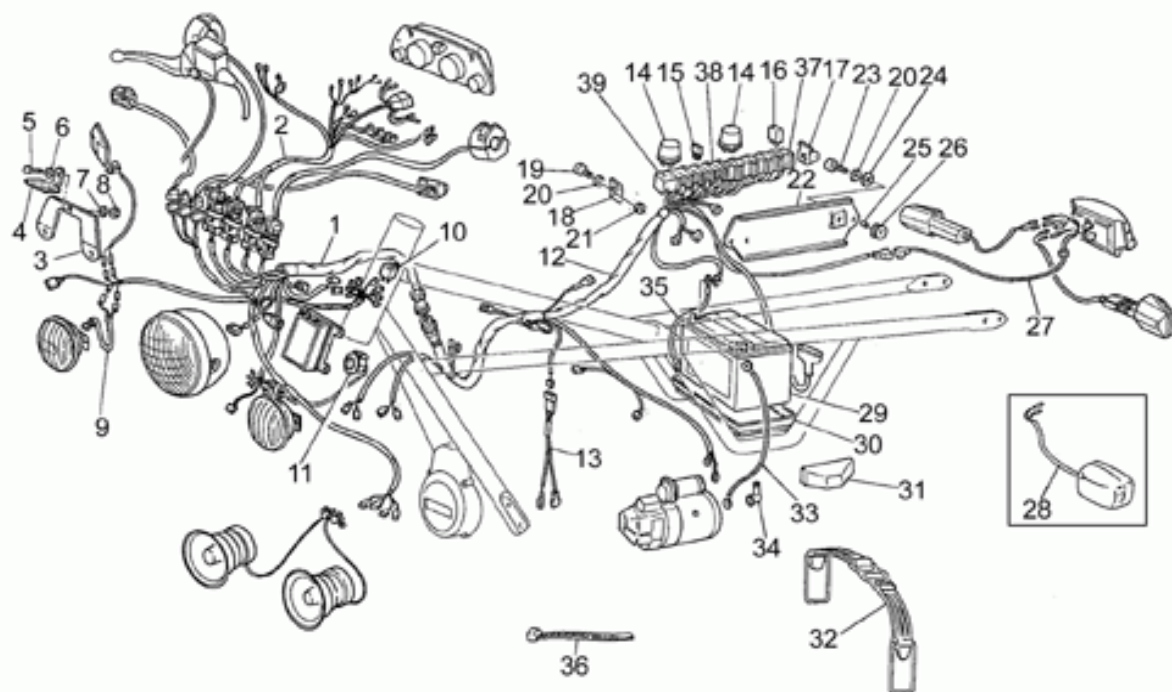

Ref.	Description	Year	I.M.	Country	Version	Code	Qty
1	Impianto elettrico piantone	-	-	-	-	20747122	1
	Impianto VAMA 183 3can	-	-	-	1A	20747120	1
	Impianto VAMA fa520/m 3can	-	-	-	2A	20747121	1
2	Cablaggio cruscotto	-	-	-	-	20747220	1
3	Piastra connettori pakard	-	-	-	-	20749721	1
4	Piastra connettori moxex	-	-	-	-	20749720	1
5	Vite	-	-	-	-	98054216	1
6	Rosetta	-	-	-	-	95004205	1
7	Rosetta dentellata	-	-	-	-	95021105	1
8	Dado	-	-	-	-	92602205	1
9	Cablaggio 1 LAMP.	-	-	-	1A	23720190	2
	Cablaggio 2 LAMP.	-	-	-	2A	23720191	2
10	Relè sirene SWF	-	-	-	-	28732545	2
11	Claxon	-	-	-	-	28787247	1
12	Cablaggio post.	-	-	-	-	20747320	1
13	Cavo sensore folle	-	-	-	-	31724540	1
14	Intermittenza	-	-	-	-	17750520	2
15	Fusibile 15A	-	-	-	-	28742560	4
16	Relè siemens A302/B1008	-	-	-	-	30732560	4
17	Staffa dx	-	-	-	-	30477101	1
18	Piastra sx	-	-	-	-	30477200	1
19	Vite	-	-	-	-	98622310	2
20	Rosetta speciale	-	-	-	-	61013800	4
21	Dado M6x1	-	-	-	-	92630206	2
22	Piastra	-	-	-	-	30746360	1
23	Vite TCEI M6x16	-	-	-	-	98682316	2
24	Rosetta	-	-	-	-	95100118	4
25	Distanziale	-	-	-	-	91180607	2
26	Gommino	-	-	-	-	91551080	2
27	Cablaggio fanale post.	-	-	-	-	30747310	1
28	Cablaggio ind.dire.	-	-	-	2A	28753145	2
29	Batteria VARTA 530.30 12V-30A	-	-	-	-	28704545	1
30	Vaschetta	-	-	-	-	14707000	1
31	Cuneo ancoraggio accumulatore	-	-	-	-	14705350	1
32	Staffa	-	-	-	-	19704800	1
33	Cablaggio batteria-mot.avv.	-	-	-	-	19748000	1
34	Cappuccio	-	-	-	-	19707100	1
35	Cablaggio massa-batteria	-	-	-	-	19748400	1
36	Fascetta	-	-	-	-	14609650	50
37	Supporto rele'	-	-	-	-	30732400	4
38	Scatola portafusibili	-	-	-	-	30732200	4
39	Supporto	-	-	-	-	30756100	2