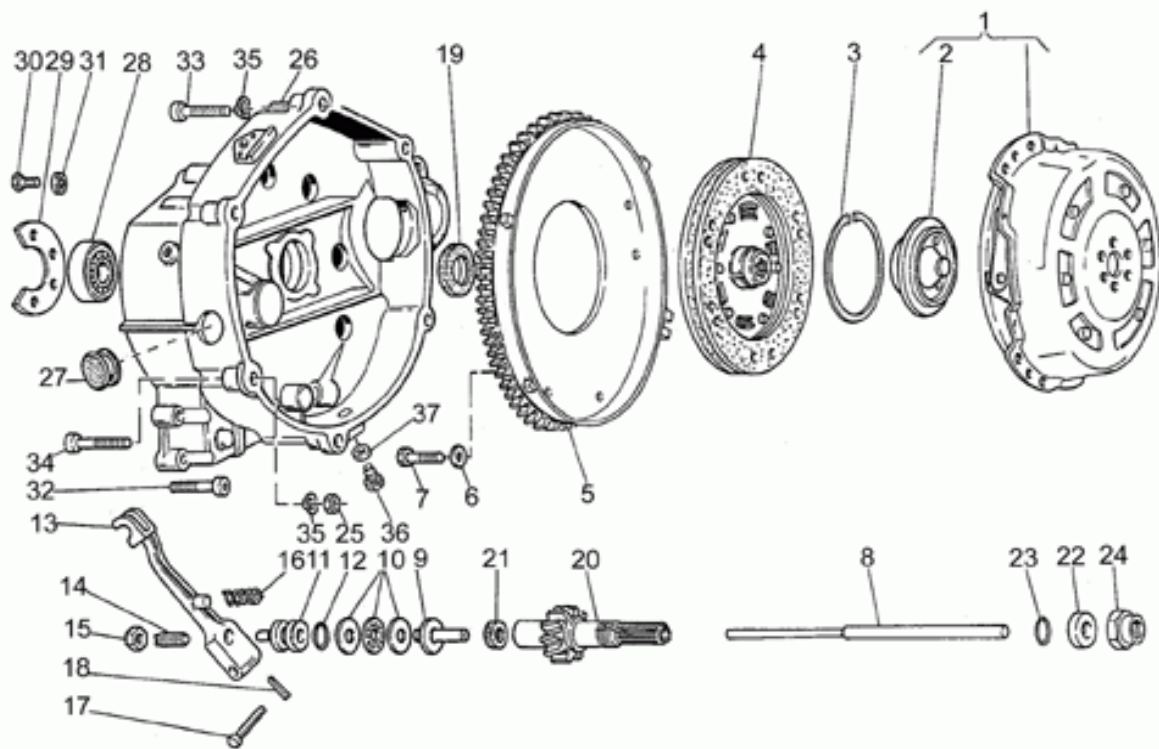

Ref.	Description	Year	I.M.	Country	Version	Code	Qty
1	Frizione AP	-	-	-	-	27080160	1
2	Scodellino frizione	-	-	-	-	19083462	1
3	Anello elastico	-	-	-	-	90272075	1
4	Disco frizione condotto	-	-	-	-	27084460	1
5	Corona	-	-	-	-	31067965	1
6	Rosetta zigrinata	-	-	-	-	14217901	6
7	Vite TE M6X16	-	-	-	-	98054316	6
8	Asta spingi piattello	-	-	-	-	19085701	1
9	Corpo intermedio	-	-	-	-	14086000	1
10	Cuscinetto reggispinta	-	-	-	-	12087001	1
11	Corpo esterno	-	-	-	-	14086100	1
12	O-ring	-	-	-	-	90706170	1
13	Leva disinnesto frizione	-	-	-	-	14090201	1
14	Vite registro	-	-	-	-	14090400	1
15	Dado M8X1	-	-	-	-	92602508	1
16	Molla ritorno leva	-	-	-	-	94321105	1
17	Spina	-	-	-	-	95780271	1
18	Copiglia	-	-	-	-	95500222	1
19	Anello di tenuta	-	-	-	-	90403245	1
20	Albero di rinvio Z=16	-	-	-	-	27210760	1
21	Anello di tenuta	-	-	-	-	90400616	1
22	Distanziale	-	-	-	-	19213760	1
23	O-ring	-	-	-	-	90706235	1
24	Dado di sicurezza	-	-	-	-	19356760	1
25	Dado	-	-	-	-	92602208	1
26	Campana frizione DIGIPLEX	-	-	-	-	31200480	1
27	Tappo	-	-	-	-	93180220	1
28	Cuscinetto 25x52x15	-	-	-	-	92201225	1
29	Piastra fissaggio cuscinetto	-	-	-	-	19203460	1
30	Vite	-	-	-	-	98054314	3
31	Rosetta zigrinata	-	-	-	-	14217901	3
32	Vite M6X30	-	-	-	-	98620330	11
33	Vite M8X35	-	-	-	-	98620435	5
34	Vite	-	-	-	-	98620450	1
35	Rosetta elastica	-	-	-	-	61270300	6
36	Tappo scarico olio	-	-	-	-	31003766	1
37	Rosetta 10,2x18x2	-	-	-	-	95004210	1