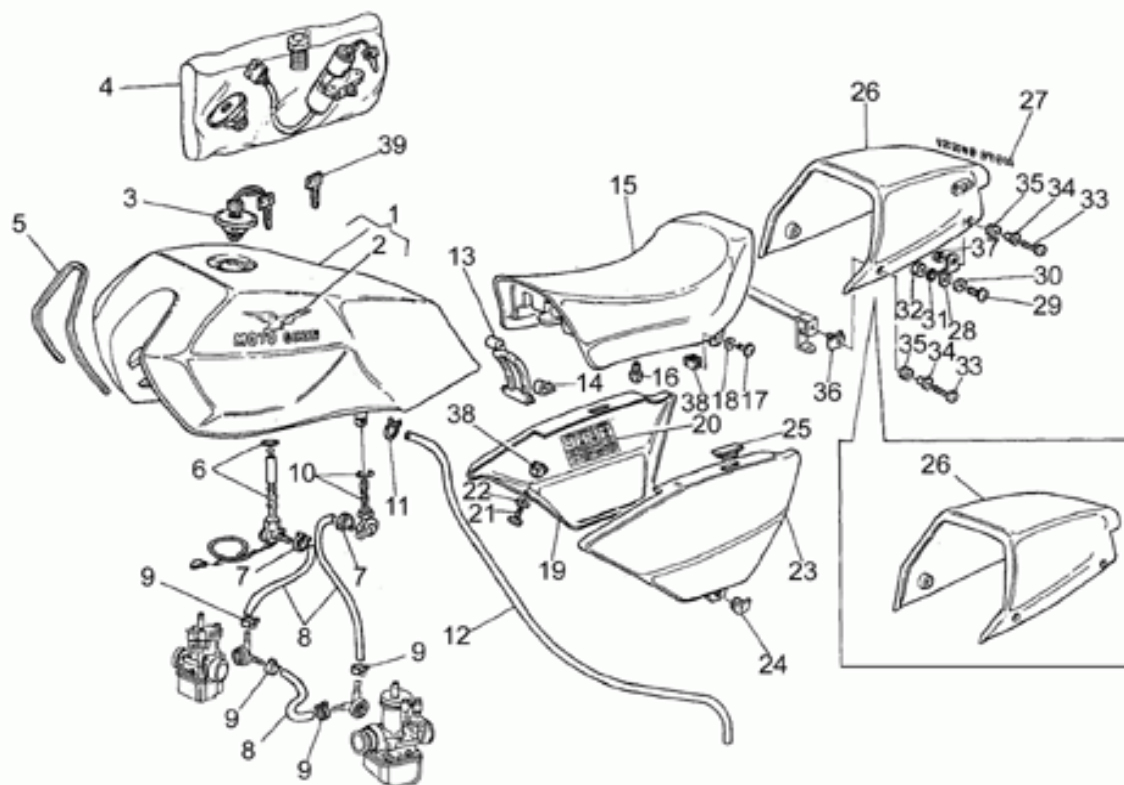

Ref.	Description	Year	I.M.	Country	Version	Code	Qty
1	Serbatoio carb.bianco	-	-	-	-	20100220	1
	Serbatoio carb.blu c.	-	-	-	-	20100223	1
	Serbatoio carb.blu r.	-	-	-	-	20100224	1
	Serbatoio carb.grezzo	-	-	-	-	201002201	1
2	Dec."motoGuzzi" oro/nero	-	-	-	-	19917535	2
3	Tappo serbatoio benz.	-	-	-	-	20103920	1
4	Kit serrature	-	-	-	-	20736820	1
5	Guarnizione	-	-	-	-	008239310700	1
6	Rubinetto benz.sx	-	-	-	-	23105370	1
7	Fascetta	-	-	-	-	93305017	2
8	Tubo benzina	-	-	-	-	008239560800	1
9	Fascetta	-	-	-	-	28157950	4
10	Rubinetto benz.dx	-	-	-	-	23105470	1
11	Fascetta	-	-	-	-	35108450	1
12	Tubo sfiato	-	-	-	-	008239440500	1
13	Tirante	-	-	-	-	19102750	1
14	Cavallotto	-	-	-	-	93301318	1
15	Sella	-	-	-	-	20460520	1
16	Tampone	-	-	-	-	29461650	4
17	Vite	-	-	-	-	98230619	2
18	Rosetta	-	-	-	-	95100123	2
19	Fiancata dx v.bianco	-	-	-	-	20476220	1
	Fiancata dx grezzo	-	-	-	-	204762201	1
	Fiancata dx v.blu c.	-	-	-	-	20476223	1
	Fiancata dx v.blu r.	-	-	-	-	20476224	1
20	Decalco schema fusibili	-	-	-	-	20945420	1
21	Vite	-	-	-	-	98326016	2
22	Rosetta	-	-	-	-	29577860	2
23	Fiancata sx v.bianco	-	-	-	-	20476320	1
	Fiancata sx grezzo	-	-	-	-	204763201	1
	Fiancata sx v.blu c.	-	-	-	-	20476323	1
	Fiancata sx v.blu r.	-	-	-	-	20476324	1
24	Gommino	-	-	-	-	19478550	2
25	Gommino	-	-	-	-	19478750	2
26	Codino bianco	-	-	-	-	20472620	1
	Codino bianco	-	-	-	-	20472626	1
	Codino blu	-	-	-	-	20472623	1
	Codino blu c.	-	-	-	-	20472629	1
	Codino blu r.	-	-	-	-	89000118	1
	Codino grezzo	-	-	-	-	204726251	1
	Codino grezzo	-	-	-	-	204726201	1
27	Dec."motoGuzzi" oro/nero	-	-	-	-	20923420	1
28	Staffa	-	-	-	-	20473320	2