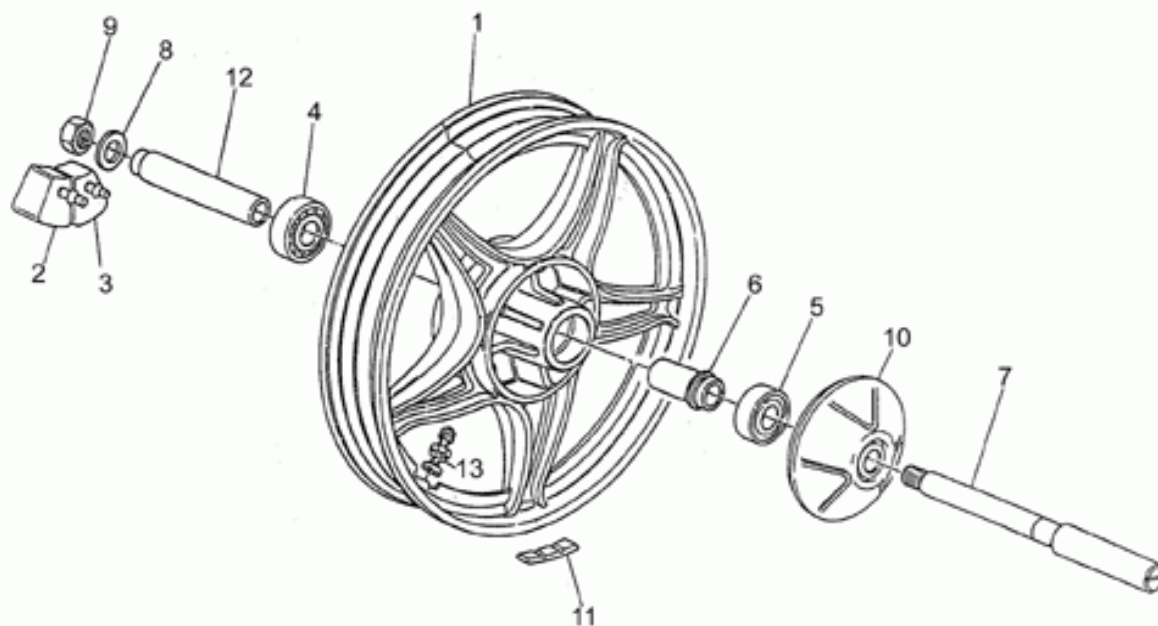

Ref.	Description	Year	I.M.	Country	Version	Code	Qty
1	Ruota posteriore grigia	-	-	-	-	20630620	1
2	Elemento parastrappi dx	-	-	-	-	19632501	6
3	Elemento parastrappi sx	-	-	-	-	19632502	6
4	Cuscinetto	-	-	-	-	92204218	1
5	Cuscinetto	-	-	-	-	92204217	1
6	Distanziale int.cuscinetti	-	-	-	-	19633935	1
7	Perno ruota post.	-	-	-	-	23633380	1
8	Rosetta	-	-	-	-	14634400	1
9	Dado	-	-	-	-	92602316	1
10	Protezione	-	-	-	-	19636400	1
11	Contrappeso	-	-	-	-	14616150	1
12	Distanziale	-	-	-	-	19634100	1
13	Valvola aria	-	-	-	-	28617760	1