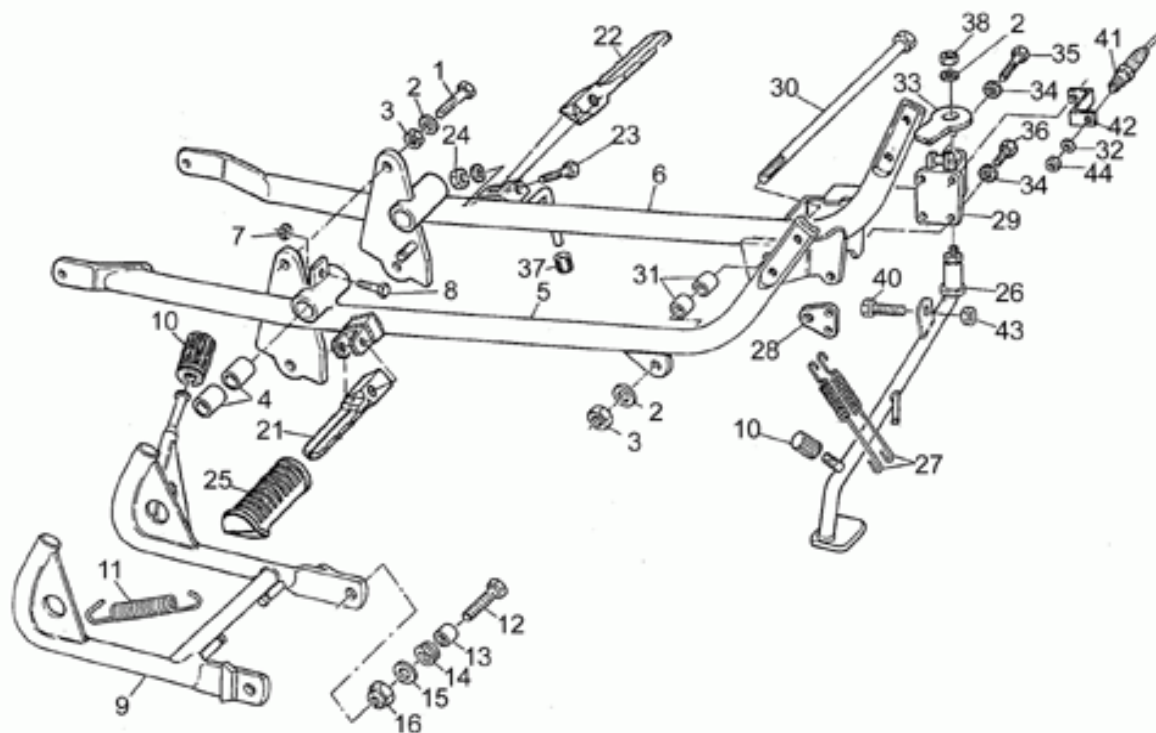

Ref.	Description	Year	I.M.	Country	Version	Code	Qty
1	Vite	-	-	-	-	98052565	2
2	Rosetta 10,2x18x2	-	-	-	-	95004210	5
3	Dado	-	-	-	-	92602210	4
4	Bussola 18 mm est.	-	-	-	-	28252060	4
5	Culla dx	-	-	-	-	20420320	1
6	Culla sx	-	-	-	-	20422120	1
7	Dado	-	-	-	-	92602206	1
8	Vite TE M6X22	-	-	-	-	98054322	1
9	Cavalletto centrale	-	-	-	-	23430391	1
10	Pedalino	-	-	-	-	13432640	2
11	Molla ritorno cavalletto	-	-	-	-	12434001	2
12	Vite	-	-	-	-	98054530	2
13	Distanziale	-	-	-	-	91181114	2
14	Molla	-	-	-	-	94322215	1
15	Rosetta	-	-	-	-	95000210	2
16	Dado M10x1,5	-	-	-	-	92630510	2
21	Tubo porta pedana dx	-	-	-	-	28440760	1
22	Tubo porta pedana sx	-	-	-	-	28441860	1
23	Vite	-	-	-	-	98053435	2
24	Dado	-	-	-	-	92602208	2
25	Pedana in gomma	-	-	-	-	28443201	2
26	Cavalletto laterale nero	-	-	-	-	19432016	1
27	Molla	-	-	-	-	19434069	2
28	Piastra	-	-	-	-	18432760	1
29	Blocchetto	-	-	-	-	13433440	1
30	Perno M10x250	-	-	-	-	53429500	1
31	Boccola	-	-	-	-	19017000	2
32	Rosetta elastica	-	-	-	-	61270300	4
33	Fermo	-	-	-	-	13432741	1
34	Rosetta elastica	-	-	-	-	95021108	4
35	Vite	-	-	-	-	98052440	1
36	Vite TE M8X16	-	-	-	-	98054416	3
37	Gommino	-	-	-	-	14423800	1
38	Dado	-	-	-	-	92630210	1
40	Vite	-	-	-	-	98054216	1
41	Interruttore frizione	-	-	-	-	29759150	1
42	Staffa	-	-	-	-	29433850	1
43	Dado	-	-	-	-	92602205	1
44	Dado M8X1	-	-	-	-	92602508	1