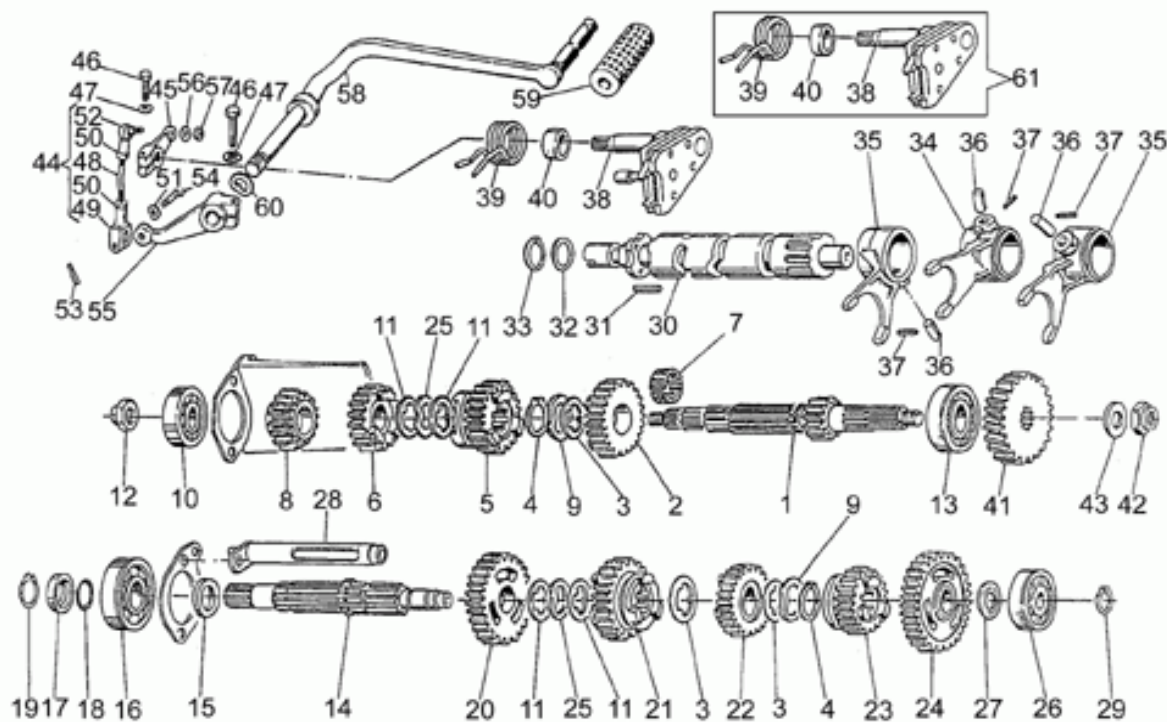

Ref.	Description	Year	I.M.	Country	Version	Code	Qty
38	Preselettore cpl.	-	-	-	2AFN	20236220	1
39	Molla	-	-	-	1ATN	61238200	1
	Molla richiamo selettore	-	-	-	2AFN	28238261	1
40	Boccola	-	-	-	1ATN	91182010	1
	Distanziale	-	-	-	2AFN	20208520	1
41	Ingran.rinvio AP Z=21	-	-	-	-	27211160	1
42	Dado di sicurezza	-	-	-	-	10054100	1
43	Rosetta di spallamento	-	-	-	-	39238100	1
44	Tirante cpl.	-	-	-	-	19257701	1
45	Leva preselettore	-	-	-	-	19258220	1
46	Vite	-	-	-	-	98052325	2
47	Rosetta dentellata	-	-	-	-	95021106	2
48	Tirante	-	-	-	-	18257950	1
49	Forchetta	-	-	-	-	12626800	1
50	Dado	-	-	-	-	92602206	2
51	Rosetta antivibrante	-	-	-	-	95129110	1
52	Snodo sferico	-	-	-	-	18258101	1
53	Copiglia	-	-	-	-	95500222	1
54	Spina	-	-	-	-	95770265	1
55	Leva rinvio	-	-	-	-	19256900	1
56	Rosetta speciale	-	-	-	-	61013800	1
57	Dado M6x1	-	-	-	-	92630106	1
58	Leva cambio cpl.	-	-	-	-	19250900	1
59	Gommino	-	-	-	-	14251001	1
60	Rosetta elastica	-	-	-	-	95129260	1
61	Kit preselettore	-	-	-	-	20999520	1