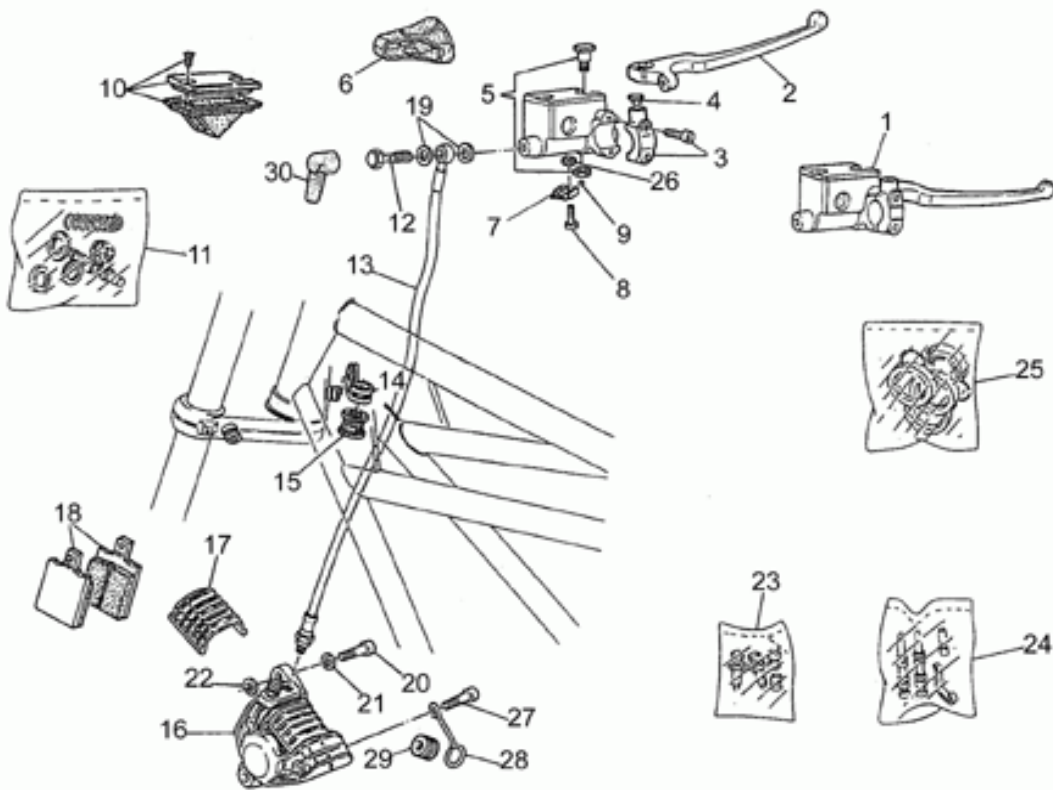

Ref.	Description	Year	I.M.	Country	Version	Code	Qty
1	Pompa freno ant.	-	-	-	-	30660180	1
2	Leva freno	-	-	-	-	30605680	1
3	Cavallotto con viti	-	-	-	-	27664075	1
4	Tappo	-	-	-	-	93180080	1
5	Perno	-	-	-	-	27604815	1
6	Cappuccio	-	-	-	-	27663615	1
7	Microinterruttore	-	-	-	-	30749860	1
8	Vite	-	-	-	-	98200214	2
9	Sfera	-	-	-	-	92295708	1
10	Coperchio pompa	-	-	-	-	27661115	1
11	Kit revisione pompa	-	-	-	-	28659378	1
12	Vite speciale	-	-	-	-	95990028	1
13	Tubo flessibile	-	-	-	-	27657135	1
14	Fascetta	-	-	-	-	17658460	1
15	Anello	-	-	-	-	17658260	1
16	Pinza freno ant.dx	-	-	-	-	31652365	1
17	Coperchio pinza freno GRIMECA	-	-	-	-	31654765	1
18	Pastiglie-coppia GRIMECA	-	-	-	-	31654665	1
19	Guarnizione 1mm	-	-	-	-	25656100	2
20	Vite	-	-	-	-	98622422	1
21	Rosetta elastica	-	-	-	-	61270300	2
22	Rosetta	-	-	-	-	95100250	1
	Rosetta 8,5X18X0,8	-	-	-	-	95100251	1
23	Spurgo+cappuccio GRIMECA	-	-	-	-	31659265	1
24	Perni+molla GRIMECA	-	-	-	-	31659165	1
25	Kit revisione pinza	-	-	-	-	66659031	1
26	Dado	-	-	-	-	92601002	2
27	Vite TCEI M8X25	-	-	-	-	98622425	1
28	Guidacavo	-	-	-	-	23655770	1
29	Anello	-	-	-	-	91551120	1
30	Cappuccio	-	-	-	-	39663801	1