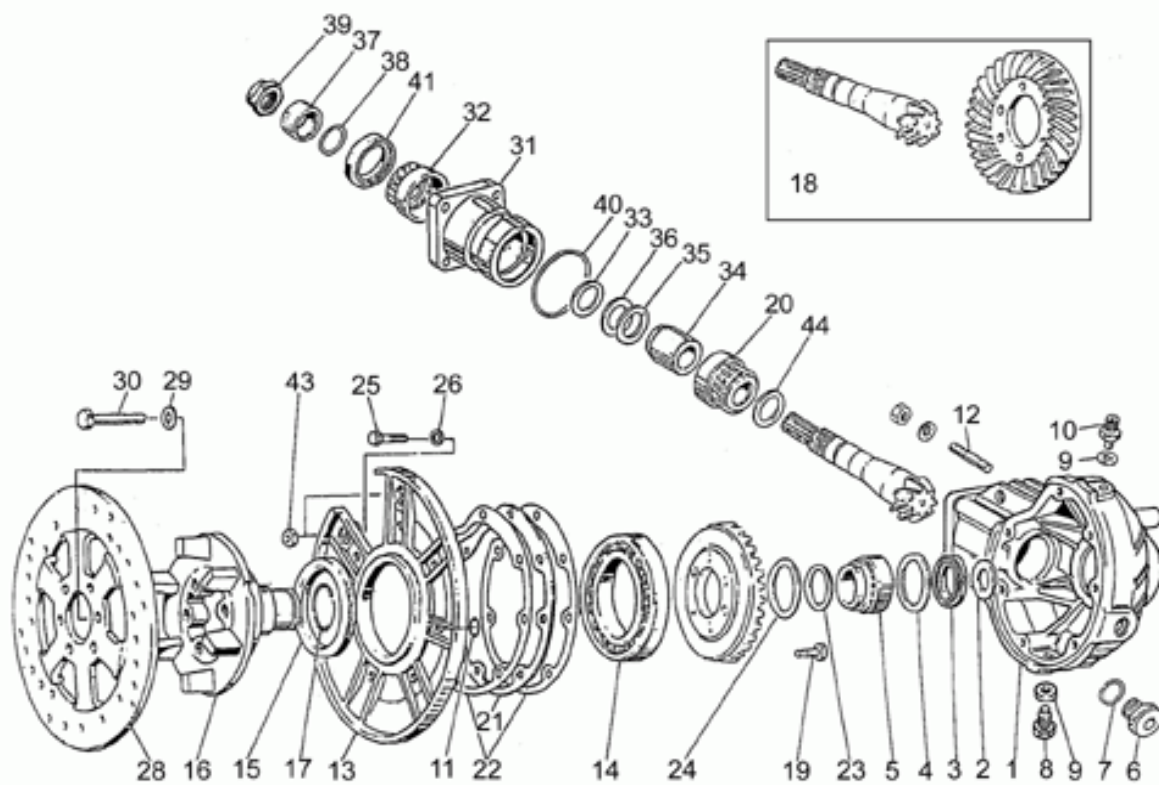

Ref.	Description	Year	I.M.	Country	Version	Code	Qty
34	Rosetta	-	-	-	-	14615901	2
35	carena inf.dx bianco	-	-	-	-	20570320	1
	carena inf.dx blu c.	-	-	-	-	20570323	1
	carena inf.dx blu r.	-	-	-	-	20570324	1
	carena inf.dx grezzo	-	-	-	-	205703201	1
36	carena inf.sx bianco	-	-	-	-	20570420	1
	carena inf.sx blu c.	-	-	-	-	20570423	1
	carena inf.sx blu r.	-	-	-	-	20570424	1
	carena inf.sx grezzo	-	-	-	-	205704201	1
37	Vite	-	-	-	-	98326022	8
38	Rosetta	-	-	-	-	66478610	8
39	Gommino	-	-	-	-	93231606	8
40	paraurti ant.	-	-	-	-	20450220	1
41	Vite	-	-	-	-	98622540	2
42	Vite	-	-	-	-	98610450	2
43	Rosetta elastica	-	-	-	-	61270300	2
44	Piastrina	-	-	-	-	17451750	1
45	Tampone	-	-	-	-	19705900	2

Ref.	Description	Year	I.M.	Country	Version	Code	Qty
33	Spessore 1,3 mm	-	-	-	-	19355303	2
	Spessore 1,4 mm	-	-	-	-	19355304	2
	Spessore 1,5 mm	-	-	-	-	19355305	2
	Spessore 1,6 mm	-	-	-	-	19355306	2
	Spessore 1,7 mm	-	-	-	-	19355307	2
	Spessore 1,8 mm	-	-	-	-	19355308	2
	Spessore 1,9 mm	-	-	-	-	19355309	2
34	Distanziale	-	-	-	-	19355121	1
35	Rosetta regolaz. 0,1 mm	-	-	-	-	19355200	1
36	Rosetta regolaz. 0,15 mm	-	-	-	-	19355202	1
37	Distanziale	-	-	-	-	19356801	1
38	Anello di tenuta 18,77X1,78	-	-	-	-	90706188	1
39	Dado	-	-	-	-	19356700	1
40	Anello di tenuta	-	-	-	-	90706552	1
41	Anello di tenuta	-	-	-	-	90403247	1
43	Dado	-	-	-	-	92602208	2
44	Spessore 1 mm	-	-	-	-	19355320	1
	Spessore 1,1 mm	-	-	-	-	19355321	1
	Spessore 1,2 mm	-	-	-	-	19355322	1
	Spessore 1,3 mm	-	-	-	-	19355323	1
	Spessore 1,4 mm	-	-	-	-	19355324	1
	Spessore 1,5 mm	-	-	-	-	19355325	1
	Spessore 1,6 mm	-	-	-	-	19355326	1
	Spessore 1,7 mm	-	-	-	-	19355327	1
	Spessore 1,8 mm	-	-	-	-	19355328	1
	Spessore 1,9 mm	-	-	-	-	19355329	1