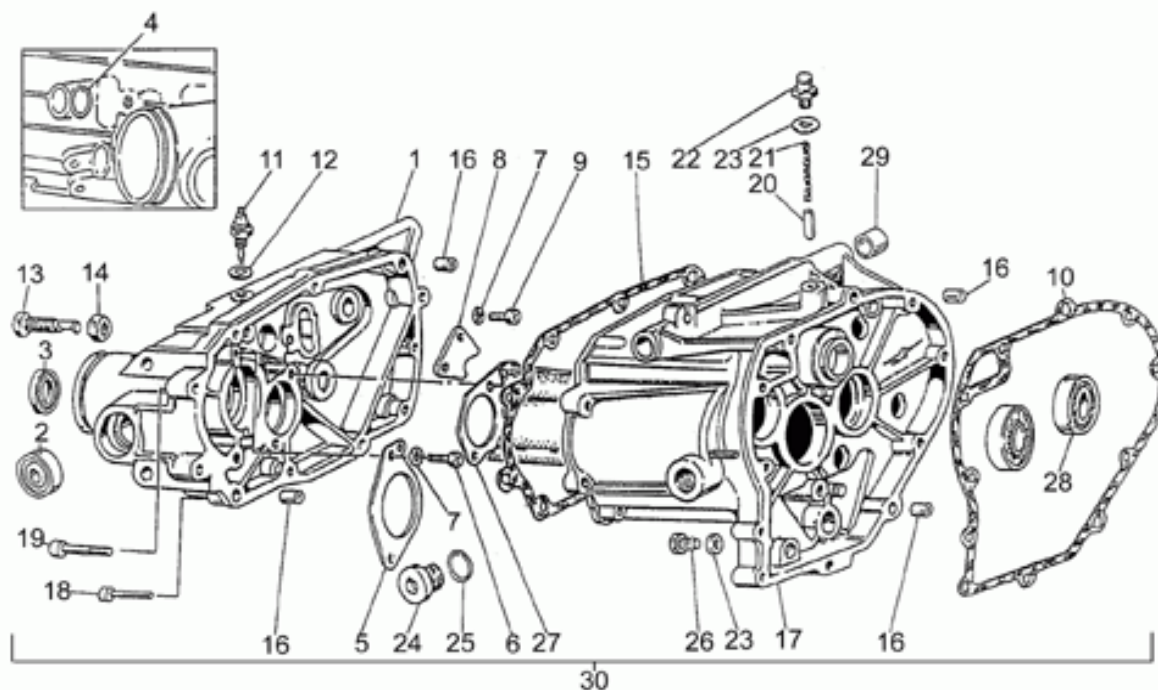

Ref.	Description	Year	I.M.	Country	Version	Code	Qty
1	Coperchio cambio grigio	-	-	-	-	31200880	1
2	Cuscinetto	-	-	-	-	92204215	2
3	Anello di tenuta	-	-	-	-	90402841	1
4	O-ring	-	-	-	-	90706140	1
5	Piastra	-	-	-	-	23213870	1
6	Vite	-	-	-	-	98622314	4
7	Rosetta zigrinata	-	-	-	-	14217901	6
8	Piastra fissaggio albero	-	-	-	-	19235800	1
9	Vite	-	-	-	-	98622314	2
10	Guarnizione	-	-	-	-	23200370	1
11	Sensore folle	-	-	-	-	19207220	1
12	Guarnizione	-	-	-	-	12154200	1
13	Vite con eccentrico	-	-	-	-	19237800	1
14	Dado basso M12x1,25	-	-	-	-	92602512	1
15	Guarnizione	-	-	-	-	19201120	1
16	Boccola	-	-	-	-	19002020	4
17	Scatola cambio	-	-	-	-	31200280	1
18	Vite M6X30	-	-	-	-	98620330	5
	Vite M6X35	-	-	-	-	98620335	2
19	Vite M8X35	-	-	-	-	98620435	4
20	Nottolino	-	-	-	-	55234700	1
21	Molla	-	-	-	-	94321067	1
22	Tappo sfiato	-	-	-	-	19206501	1
23	Guarnizione in alluminio	-	-	-	-	10528900	2
24	Tappo olio	-	-	-	-	19351200	1
25	Anello OR 20,24x2,62	-	-	-	-	90706203	1
26	Tappo scarico olio	-	-	-	-	31003766	1
27	Paratia olio	-	-	-	-	19208220	1
28	Cuscinetto	-	-	-	-	92201120	1
29	Boccola	-	-	-	-	19202320	2
30	Cambio cpl.c/o campana	-	-	-	-	27991561	1