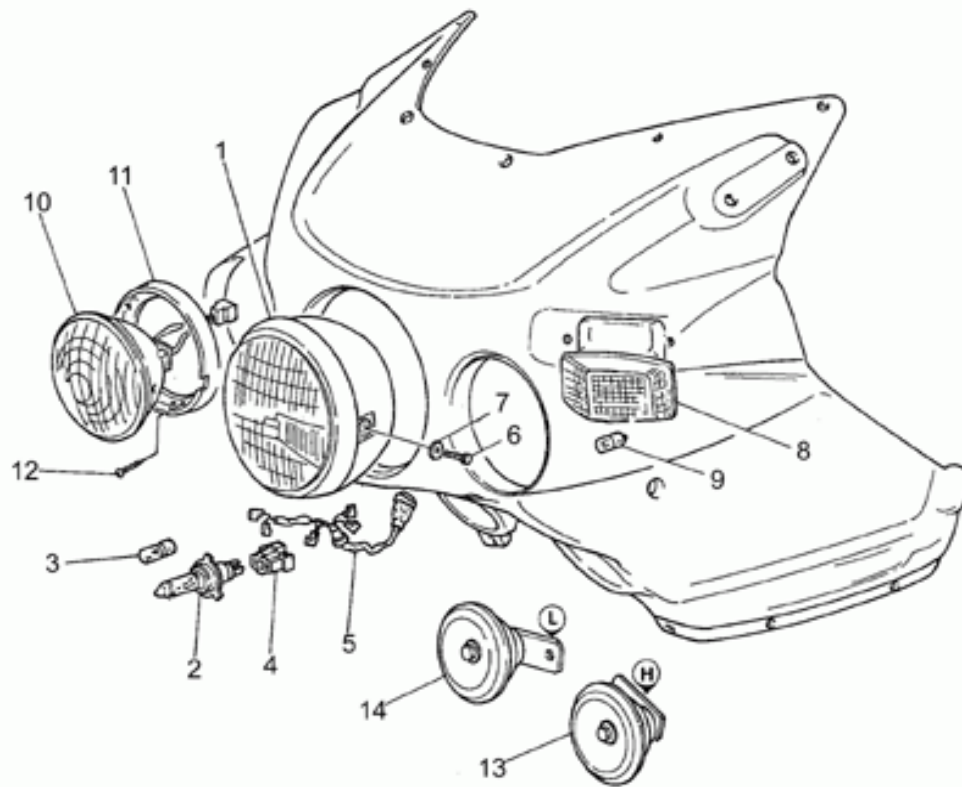

Ref.	Description	Year	I.M.	Country	Version	Code	Qty
1	Gruppo ottico	-	-	-	-	29740500	1
2	Lampada 12V-55/60W	-	-	-	-	93450232	1
3	Lampada 12V-4W	-	-	-	-	93450119	1
4	Portalampada	-	-	-	-	14756255	1
5	Cablaggio fanale ant.	-	-	-	-	14747455	1
6	Vite M8X25	-	-	-	-	98054425	2
7	Rosetta	-	-	-	-	95100256	2
8	Lampeggiatore ant.	-	-	-	-	20750620	2
9	Lampada 12V-10W	-	-	-	-	93450127	2
10	Faro suppl.alogeno blu CPU	-	-	-	-	23743392	2
11	Cornice fanale	-	-	-	-	23742890	2
12	Vite autof.	-	-	-	-	99200316	8
13	Claxon H	-	-	-	-	31743765	1
14	Claxon L	-	-	-	-	31743766	1