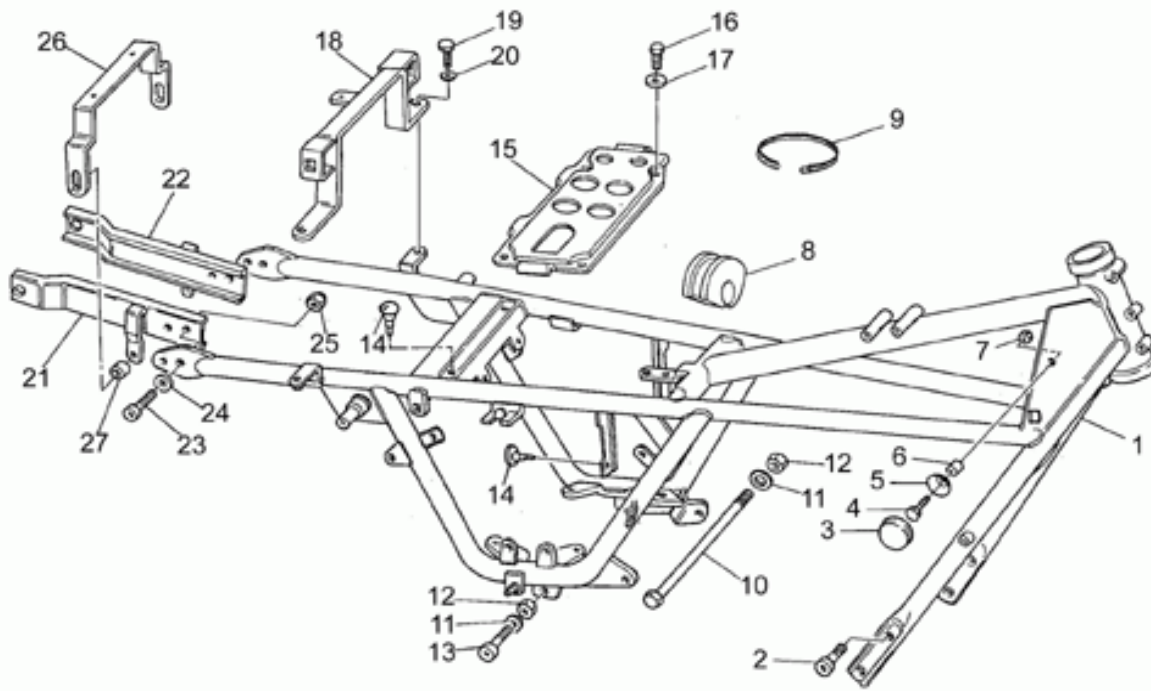

Ref.	Description	Year	I.M.	Country	Version	Code	Qty
1	Telaio	-	-	-	-	20400120	1
2	Vite 25mm	-	-	-	-	98622525	2
3	Tampone	-	-	-	-	39103400	2
4	Vite	-	-	-	-	98054330	2
5	Piattello	-	-	-	-	39103500	2
6	Distanziale	-	-	-	-	91180613	2
7	Dado M6x1	-	-	-	-	92630106	2
8	Tampone	-	-	-	-	20107120	2
9	Fascetta	-	-	-	-	14609650	2
10	Perno M10x205	-	-	-	-	98110199	1
11	Rosetta 10,2x18x2	-	-	-	-	95004210	3
12	Dado	-	-	-	-	92602210	3
13	Vite	-	-	-	-	98620555	2
14	Tampone	-	-	-	-	19705900	4
15	Piastra porta batteria	-	-	-	-	27418210	1
16	Vite	-	-	-	-	98054418	4
17	Rosetta	-	-	-	-	95004208	4
18	Supporto radio ant. radio ant.	-	-	-	-	20463520	1
19	Vite	-	-	-	-	98054318	2
20	Rosetta 6,15x11x0,8	-	-	-	-	95004206	2
21	Supporto dx	-	-	-	-	23439190	1
22	Supporto sx	-	-	-	-	23439290	1
23	Vite	-	-	-	-	98622422	2
24	Rosetta elastica	-	-	-	-	61270300	2
25	Dado	-	-	-	-	92630208	2
26	Supporto radio	-	-	-	-	23463690	1
27	Distanziale	-	-	-	-	91180810	2