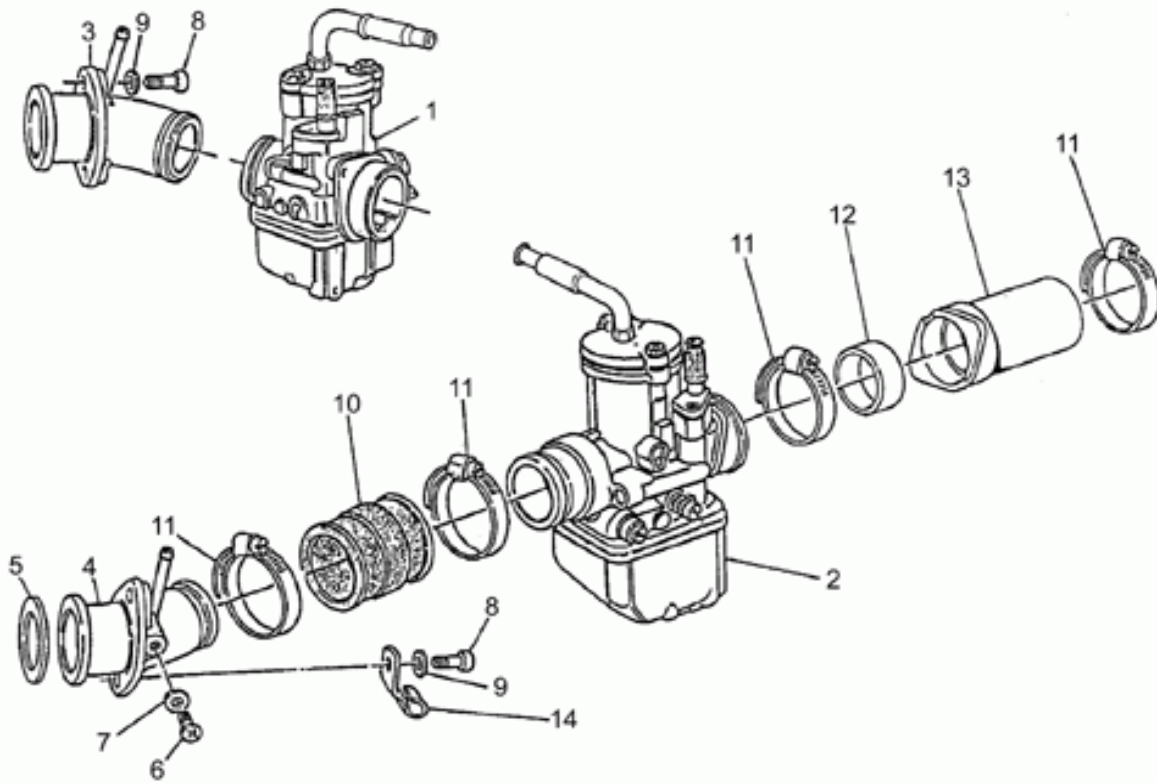

Ref.	Description	Year	I.M.	Country	Version	Code	Qty
1	Carburatore dx PHBH 30	-	-	-	-	31112615	1
2	Carburatore sx PHBH 30	-	-	-	-	31112616	1
3	Pipa aspirazione dx	-	-	-	-	20115020	1
4	Pipa aspirazione sx	-	-	-	-	20115021	1
5	Guarnizione	-	-	-	-	19115580	2
6	Vite	-	-	-	-	98310610	2
7	Rosetta	-	-	-	-	95100116	2
8	Vite	-	-	-	-	98822325	4
9	Rosetta speciale	-	-	-	-	61013800	4
10	Manicotto	-	-	-	-	19114360	2
11	Fascetta 32X52X8	-	-	-	-	93305032	8
12	Anello di tenuta	-	-	-	-	19114680	2
13	Manicotto presa aria	-	-	-	-	19114460	2
14	Fascetta	-	-	-	-	19718000	2