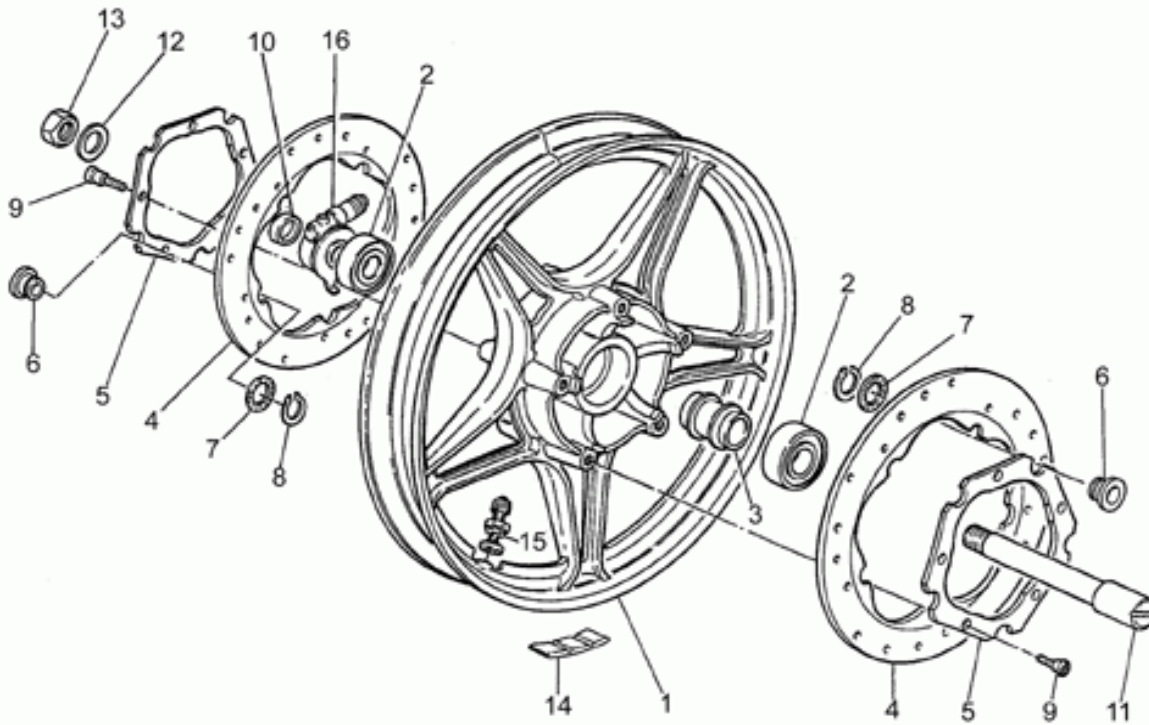

Ref.	Description	Year	I.M.	Country	Version	Code	Qty
1	Ruota anteriore grigia	-	-	-	-	14610370	1
2	Cuscinetto	-	-	-	-	92204221	2
3	Distanziale int.cuscinetti	-	-	-	-	17615360	1
4	Disco freno	-	-	-	-	30635860	2
5	Flangia	-	-	-	-	30613760	2
6	Boccola	-	-	-	-	28613560	10
7	Molla a tazza	-	-	-	-	28618860	10
8	Anello Seeger	-	-	-	-	90271022	10
9	Vite	-	-	-	-	30611460	10
10	Distanziale	-	-	-	-	31616316	1
11	Perno ruota ant.	-	-	-	-	28614100	1
12	Rosetta 17X27X2	-	-	-	-	95004217	1
13	Dado M16X1,5	-	-	-	-	92602516	1
14	Contrappeso	-	-	-	-	14616150	1
15	Valvola aria	-	-	-	-	28617760	1
16	Rinvio kontakm	-	-	-	-	31762561	1