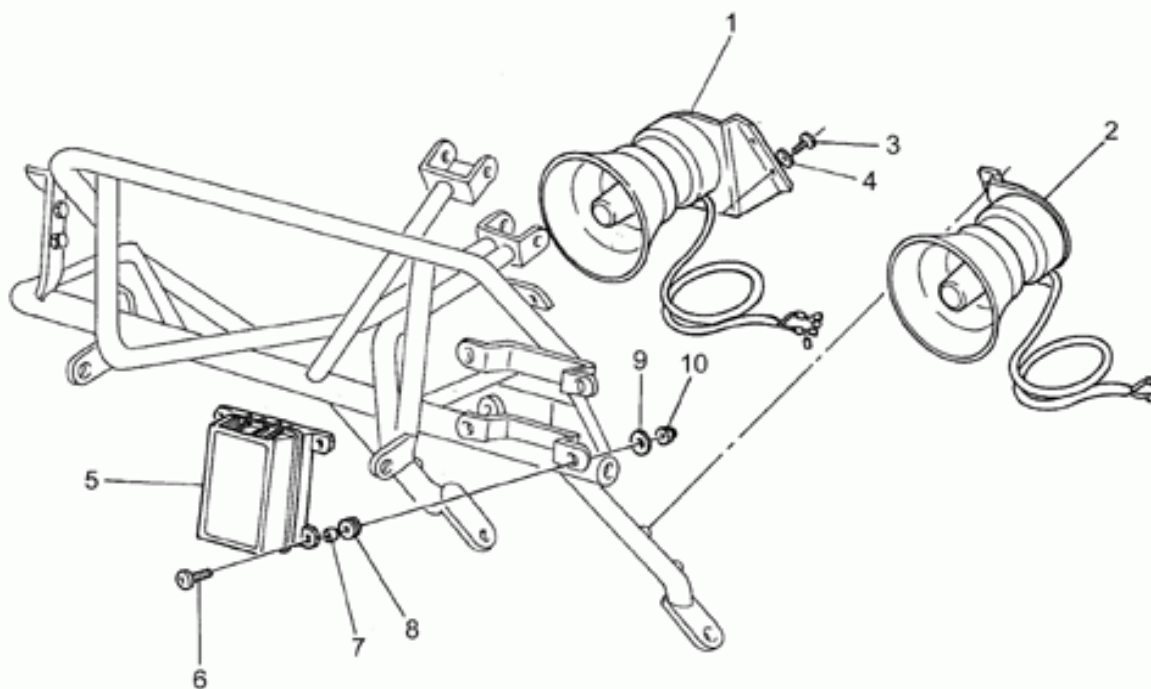

Ref.	Description	Year	I.M.	Country	Version	Code	Qty
1	Sirena dx cpl.	-	-	-	-	19743615	1
2	Sirena sx cpl.	-	-	-	-	19743616	1
3	Vite	-	-	-	-	98230816	4
4	Rosetta elastica	-	-	-	-	95021108	4
5	Centralina	-	-	-	-	20737620	1
6	Vite	-	-	-	-	98326016	4
7	Distanziale	-	-	-	-	91180607	4
8	Gommino	-	-	-	-	91551085	4
9	Rosetta	-	-	-	-	95100120	4
10	Dado M6x1	-	-	-	-	92630106	4