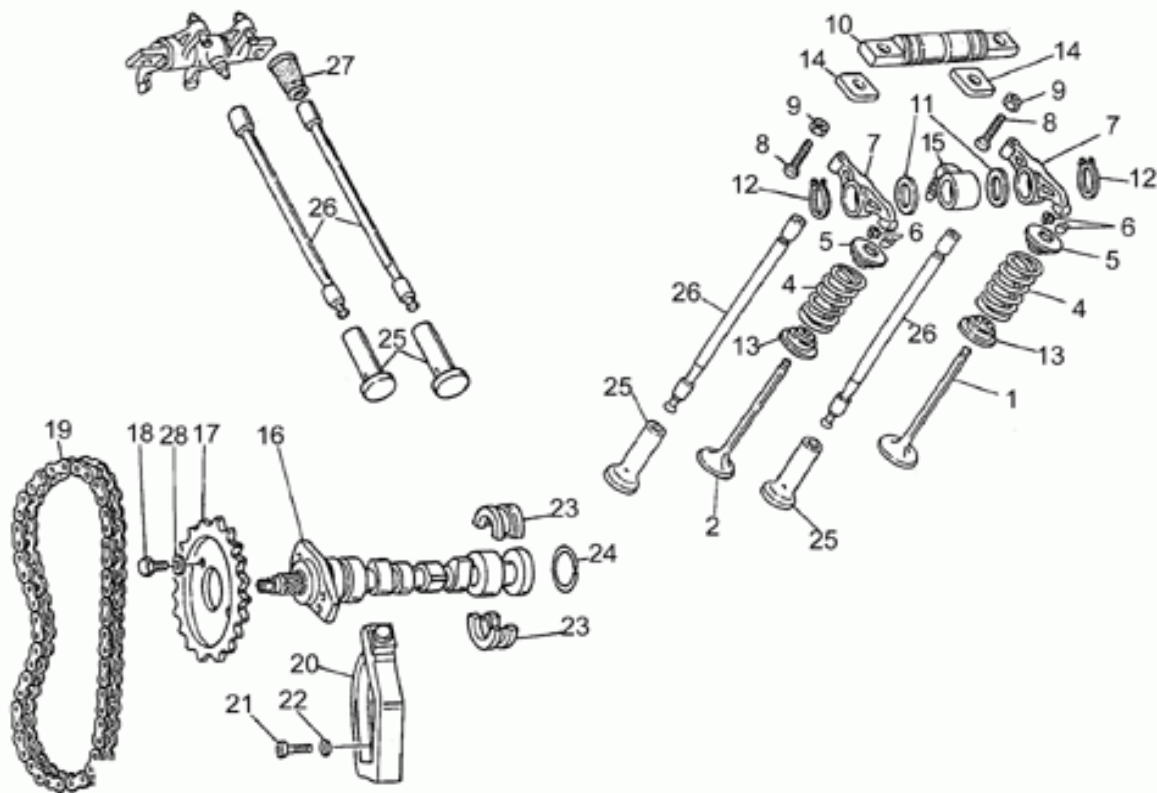

Ref.	Description	Year	I.M.	Country	Version	Code	Qty
1	Valvola aspirazione	-	-	-	-	19036082	2
2	Valvola scarico	-	-	-	-	19036183	2
4	Molla	-	-	-	-	27037521	4
5	Piattello sup.	-	-	-	-	31038015	4
6	Semicono	-	-	-	-	61038100	8
7	Bilanciere	-	-	-	-	19030500	4
8	Vite	-	-	-	-	19034000	4
9	Dado M6x1	-	-	-	-	92602406	4
10	Perno bilanciere	-	-	-	-	19032080	2
11	Rosetta di rasamento	-	-	-	-	19032380	4
12	Anello Seeger	-	-	-	-	90271018	4
13	Piattello inf.	-	-	-	-	31037015	4
14	Spessore	-	-	-	-	19032980	4
15	Manicotto	-	-	-	-	19027500	2
16	Albero a camme	-	-	-	-	27053463	1
17	Ingran.distribuz.	-	-	-	-	19054521	1
18	Bullone	-	-	-	-	61054900	2
19	Catena distribuzione	-	-	-	-	19058021	1
20	Tendicatena distribuzione	-	-	-	-	19058220	1
21	Vite	-	-	-	-	98822316	1
22	Rosetta	-	-	-	-	95129115	1
23	Settore fermo	-	-	-	-	19055700	2
24	Anello elastico	-	-	-	-	90353029	1
25	Punteria	-	-	-	-	19045861	4
26	Asta bilanciere	-	-	-	-	31045015	4
27	Cappuccio	-	-	-	-	27045420	4
28	Rosetta di sicurezza	-	-	-	-	23217800	2