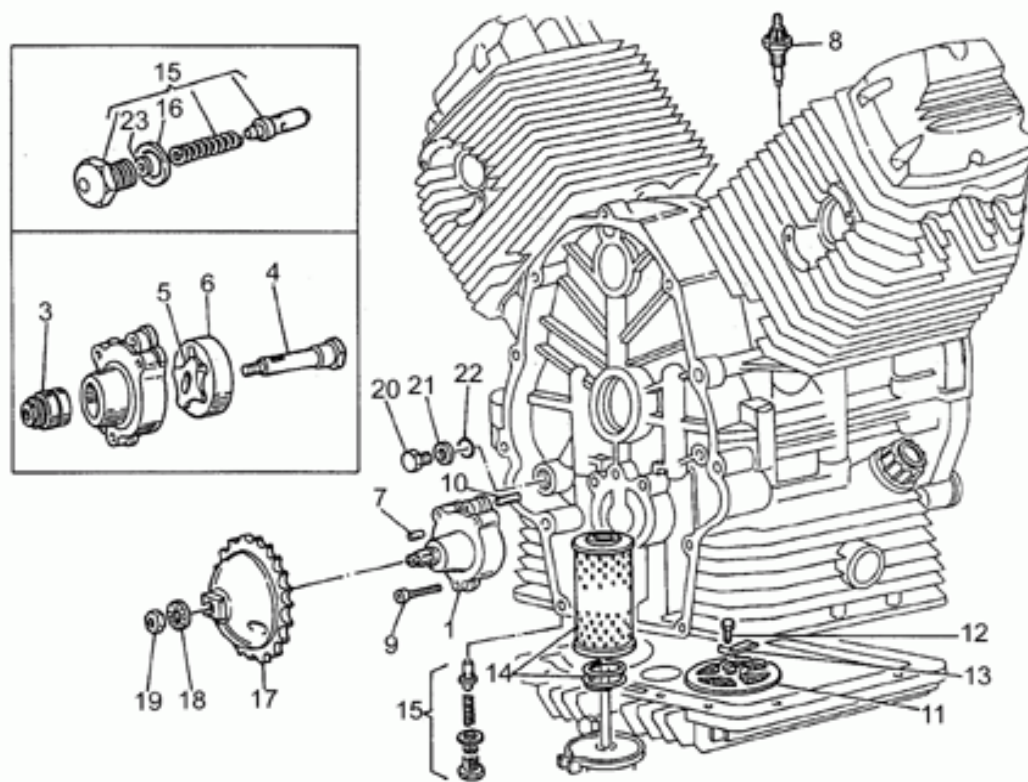

Ref.	Description	Year	I.M.	Country	Version	Code	Qty
1	Pompa olio	-	-	-	-	19146422	1
3	Cuscinetto a rulli	-	-	-	-	92252210	1
4	Albero pompa olio	-	-	-	-	20147810	1
5	Rotore int.	-	-	-	-	20148410	1
6	Rotore est.	-	-	-	-	20148610	1
7	Rullo	-	-	-	-	92296723	1
8	Sensore press.olio	-	-	-	-	19768720	1
9	Vite M6X35	-	-	-	-	98620335	3
10	Spina	-	-	-	-	19018920	2
11	Filtro olio	-	-	-	-	19152200	1
12	Vite	-	-	-	-	98054314	1
13	Piastrina	-	-	-	-	95187006	1
14	Filtro olio	-	-	-	-	27153085	1
15	Valvola pressione olio	-	-	-	-	31158250	1
16	Rosetta	-	-	-	-	18144350	3
17	Ingran.pompa	-	-	-	-	20147710	1
18	Rosetta	-	-	-	-	19149800	1
19	Dado	-	-	-	-	92602510	1
20	Tappo	-	-	-	-	31016050	1
21	Guarnizione in alluminio	-	-	-	-	18161150	1
22	Anello OR	-	-	-	-	90706111	1
23	Rosetta 6,15x11x0,8	-	-	-	-	95004206	1