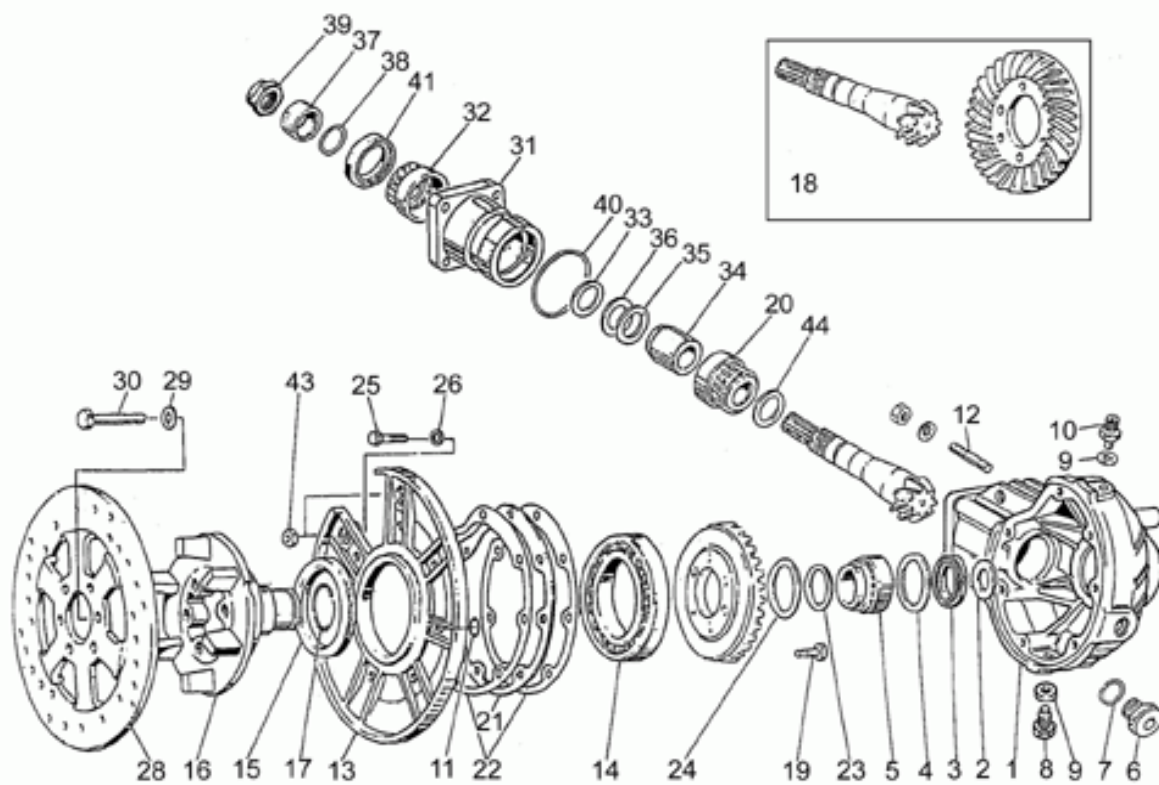

Ref.	Description	Year	I.M.	Country	Version	Code	Qty
34	Rosetta	-	-	-	-	14615901	2
35	carena inf.dx bianco	-	-	-	-	20570320	1
	carena inf.dx blu c.	-	-	-	-	20570323	1
	carena inf.dx blu r.	-	-	-	-	20570324	1
	carena inf.dx grezzo	-	-	-	-	205703201	1
36	carena inf.sx bianco	-	-	-	-	20570420	1
	carena inf.sx blu c.	-	-	-	-	20570423	1
	carena inf.sx blu r.	-	-	-	-	20570424	1
	carena inf.sx grezzo	-	-	-	-	205704201	1
37	Vite	-	-	-	-	98326022	8
38	Rosetta	-	-	-	-	66478610	8
39	Gommino	-	-	-	-	93231606	8
40	paraurti ant.	-	-	-	-	20450220	1
41	Vite	-	-	-	-	98622540	2
42	Vite	-	-	-	-	98610450	2
43	Rosetta elastica	-	-	-	-	61270300	2
44	Piastrina	-	-	-	-	17451750	1
45	Tampone	-	-	-	-	19705900	2

Ref.	Description	Year	I.M.	Country	Version	Code	Qty
29	Vite	-	-	-	-	98231022	2
30	Rosetta	-	-	-	-	95000210	2
31	Rosetta dentellata	-	-	-	-	95022110	2
32	Dado	-	-	-	-	92602210	2
33	Vite	-	-	-	-	98326022	4
34	Distanziale	-	-	-	-	30576100	4
35	Gommino	-	-	-	-	91551010	4
36	Clip	-	-	-	-	28576590	2
37	Dado M6x1	-	-	-	-	92630106	2
38	Dado in gabbia	-	-	-	-	92660601	4
39	Chiave liscia grezzo	-	-	-	-	30735500	1