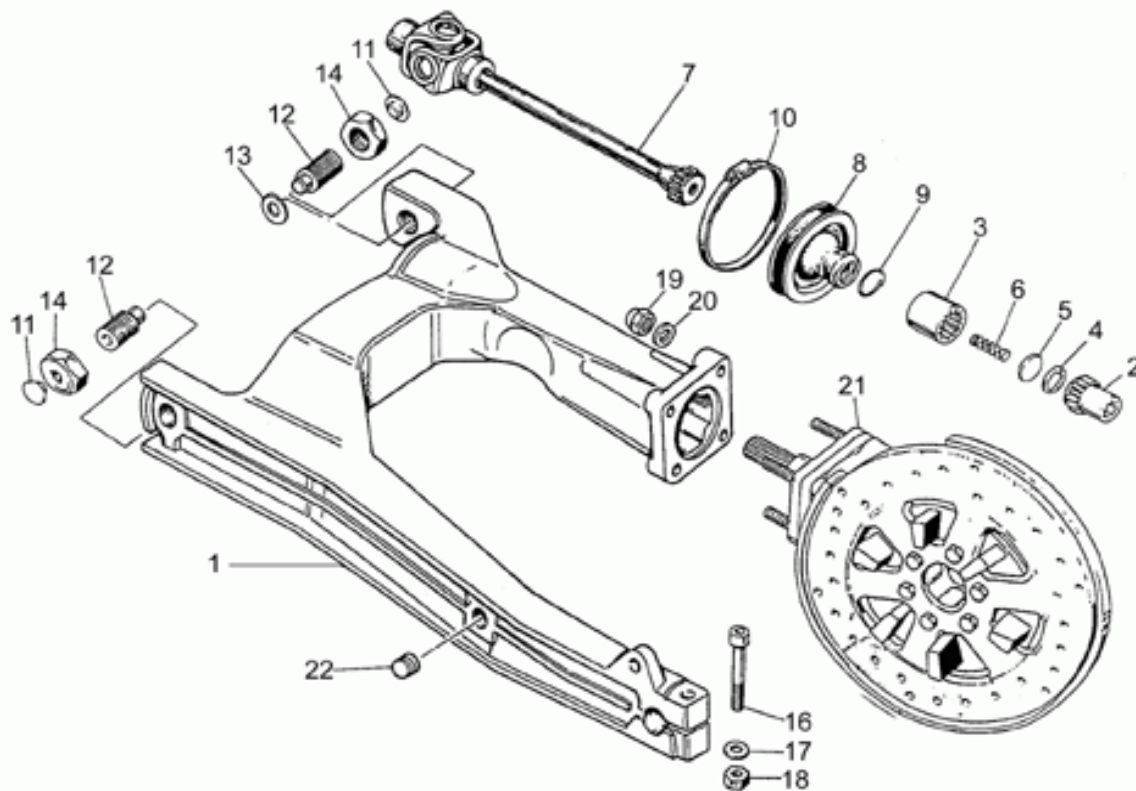

Ref.	Description	Year	I.M.	Country	Version	Code	Qty
1	Forcellone grigio	-	-	-	-	31540280	1
2	Manicotto	-	-	-	-	19327701	1
3	Manicotto	-	-	-	-	19328801	1
4	Anello Seeger	-	-	-	-	90272023	1
5	Piattello	-	-	-	-	19327601	1
6	Molla	-	-	-	-	94321099	1
7	Giunto cardanico	-	-	-	-	23328081	1
8	Collare di protezione	-	-	-	-	23548080	1
9	Molla	-	-	-	-	23548180	1
10	Fascetta	-	-	-	-	93305074	1
11	Tappo	-	-	-	-	93180105	2
12	Perno	-	-	-	-	19547000	2
13	Spessore	-	-	-	-	35214300	1
14	Dado	-	-	-	-	14547800	2
16	Vite	-	-	-	-	98620545	1
17	Rosetta 10,2x18x2	-	-	-	-	95004210	1
18	Dado	-	-	-	-	92602210	1
19	Dado	-	-	-	-	92781081	4
20	Rosetta	-	-	-	-	14615901	4
21	Scatola trasm.cpl.grigio	-	-	-	-	20350220	1
22	Gommino	-	-	-	-	93180216	1