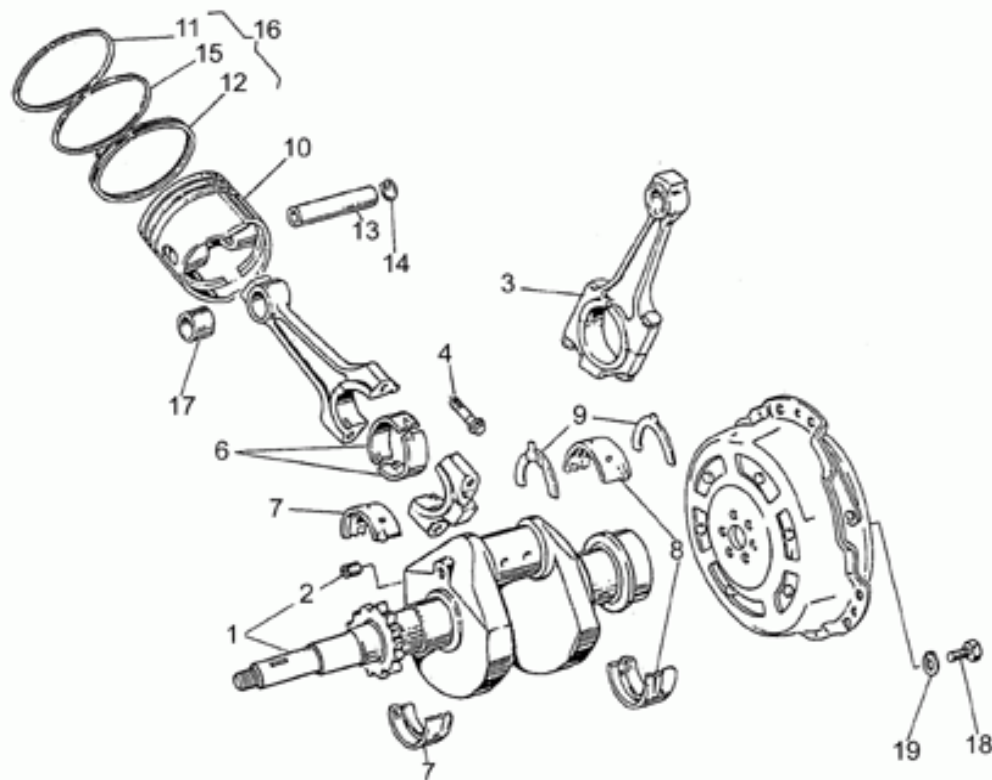

Ref.	Description	Year	I.M.	Country	Version	Code	Qty
1	Albero motore cpl.	-	-	-	-	31064165	1
2	Tappo	-	-	-	-	19065400	1
3	Biella cpl.	-	-	-	-	27061585	2
4	Vite	-	-	-	-	19062261	4
6	Semiguscio bronzina	-	-	-	-	27062060	4
7	Semiguscio bronzina ant.	-	-	-	-	27065660	2
8	Semiguscio bronzina post.	-	-	-	-	27066560	2
9	Semirosetta	-	-	-	-	27066460	2
10	Pistone	-	-	-	-	31060416	2
11	Fascia elastica cava 1a	-	-	-	-	19060763	2
12	Fascia raschiaolio	-	-	-	-	19061063	2
13	Spinotto	-	-	-	-	27061285	2
14	Anello di fermo	-	-	-	-	27061385	4
15	Fascia elastica cava 2a	-	-	-	-	27060860	2
16	Kit fasce elastiche	-	-	-	-	31060616	2
17	Boccola	-	-	-	-	27061885	2
18	Vite	-	-	-	-	19067700	6
19	Rosetta	-	-	-	-	14615901	6