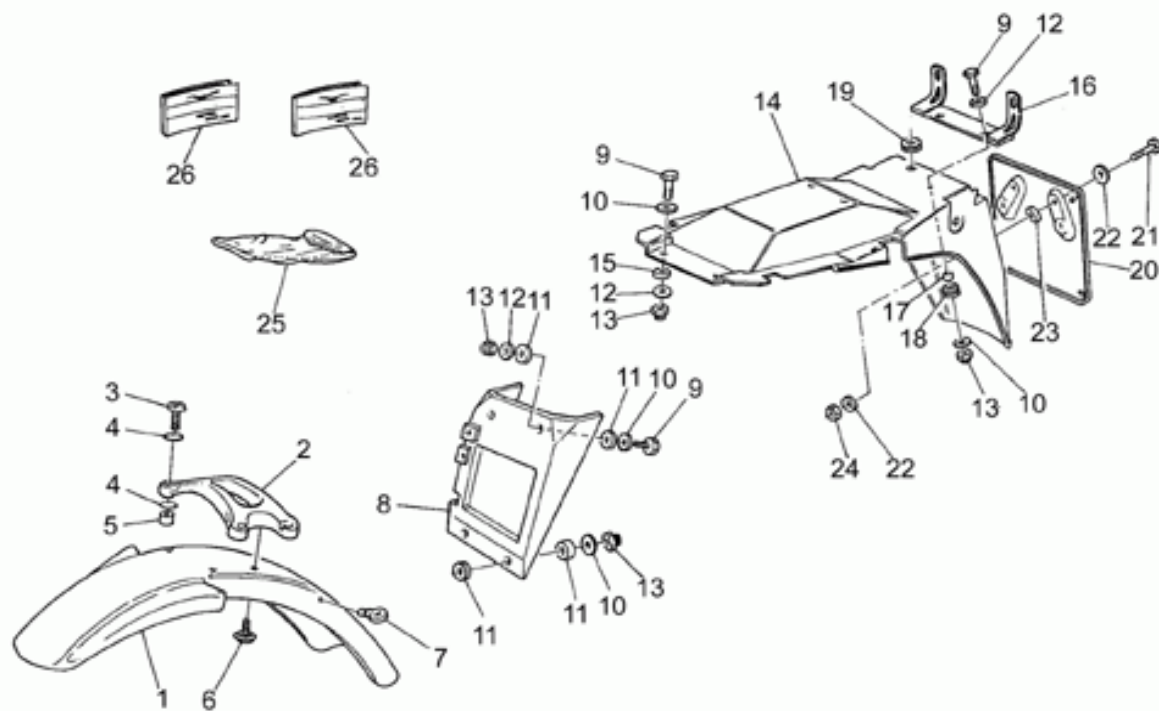

Ref.	Description	Year	I.M.	Country	Version	Code	Qty
1	Parafango ant.v.bianco	-	-	-	-	20434420	1
	Parafango ant.v.blu c.	-	-	-	-	20434423	1
	Parafango ant.v.blu r.	-	-	-	-	20434424	1
	Parafango grezzo	-	-	-	-	204344201	1
2	Piastra stabilizzatrice	-	-	-	-	31436665	1
3	Vite	-	-	-	-	98230826	4
4	Anello OR	-	-	-	-	90706092	8
5	Distanziale	-	-	-	-	91180829	4
6	Vite	-	-	-	-	31439565	4
7	Occhiello	-	-	-	-	28659740	2
8	Paraspruzzi	-	-	-	-	20438720	1
9	Vite TE M6X20	-	-	-	-	98054320	6
10	Rosetta 6,5x20x2	-	-	-	-	95100141	8
11	Gommino	-	-	-	-	93110060	8
12	Rosetta 6,15x11x0,8	-	-	-	-	95008206	6
13	Dado M6x1	-	-	-	-	92630106	8
14	Parafango posteriore	-	-	-	-	19437015	1
15	Gommino	-	-	-	-	93110082	2
16	Supporto fanale post.	-	-	-	-	27474385	1
17	Distanziale	-	-	-	-	91180607	2
18	Gommino	-	-	-	-	91551085	2
19	Gommino passacavo	-	-	-	-	91551092	1
20	Portatarga	-	-	-	-	14474650	1
21	Vite	-	-	-	-	98052220	4
22	Rosetta 5,25x14x1,5	-	-	-	-	95100059	8
23	Spessore	-	-	-	-	90716057	4
24	Dado	-	-	-	-	92630105	4
25	Trousse attrezzi	-	-	-	-	28929940	1
26	Libretto uso e manut.-i-	-	-	-	-	20900020	1
	Libretto uso/manut.-l-	-	-	-	-	19900015	1