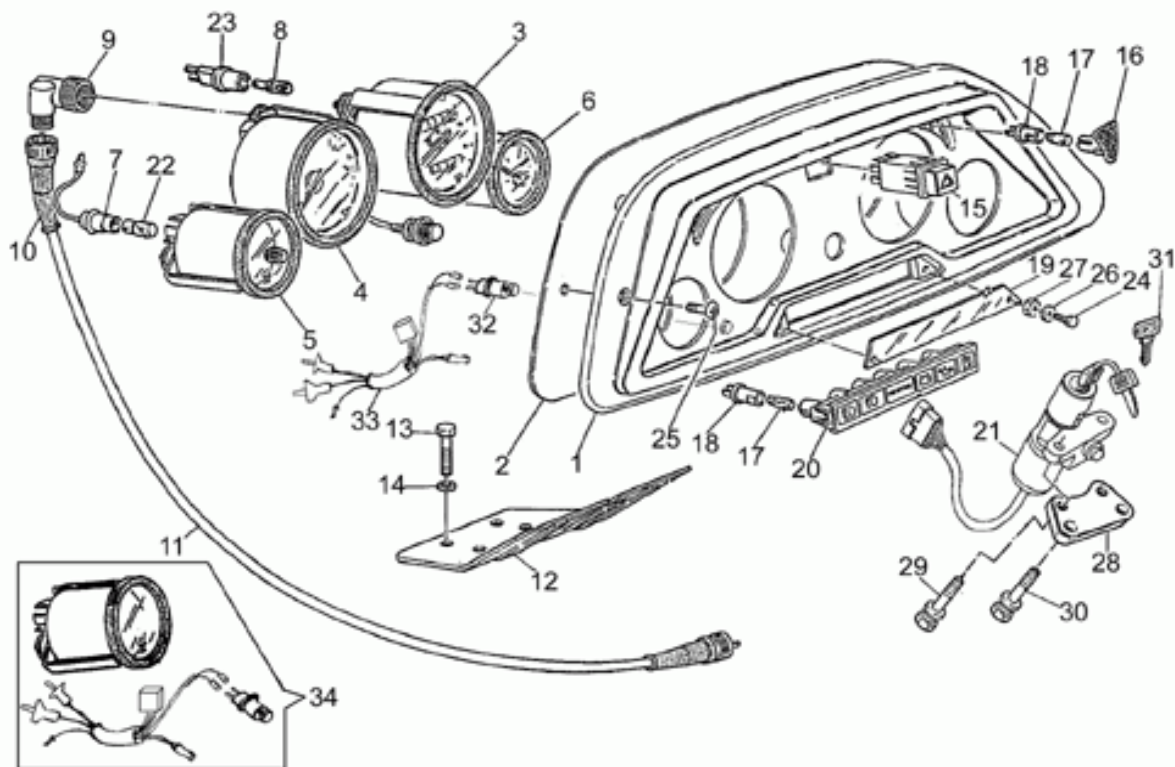

Ref.	Description	Year	I.M.	Country	Version	Code	Qty
1	Cruscotto	-	-	-	1A	29766260	1
	Cruscotto	-	-	-	2A	29766262	1
2	Supporto strumenti	-	-	-	1A	31764140	1
	Piastra	-	-	-	2A	31764141	1
3	Tachimetro	-	-	-	-	29761560	1
4	Contagiri elettronico	-	-	-	-	28767235	1
5	Orologio	-	-	-	-	29783060	1
	Orologio cpl.	-	-	-	2A	29783061001	1
6	Voltmetro	-	-	-	-	29784960	1
7	Portalampada	-	-	-	-	28760633	1
8	Lampada 12V 3W	-	-	-	-	17762150	3
9	Rinvio 90j	-	-	-	-	17768360	1
10	Guaina	-	-	-	-	17762200	1
11	Trasmissione tachimetro	-	-	-	-	27760410	1
12	Supporto trasmittente	-	-	-	-	19502315	1
13	Vite	-	-	-	-	98074418	2
14	Rosetta elastica	-	-	-	-	61270300	2
15	Interruttore 4 frecce	-	-	-	-	28745761	1
16	Portaspie lampeggiatori	-	-	-	-	65758970	2
17	Lampada 12V-1,2W	-	-	-	-	93450140	8
18	Portalampada	-	-	-	-	19768680	8
19	Mascherina con vetro spie	-	-	-	-	29781160	1
20	Scatola portaspie	-	-	-	-	27766985	1
21	Commutatore a chiave	-	-	-	-	30782500	1
22	Lampada 12V-4W	-	-	-	-	93450119	1
23	Portalampada	-	-	-	-	14768650	3
24	Vite	-	-	-	-	98070010	2
25	Vite	-	-	-	-	98326021	2
26	Rosetta	-	-	-	-	95000203	2
27	Dado	-	-	-	-	92601003	2
28	Supporto commutatore POLIZIA	-	-	-	-	20782321	1
29	Vite speciale M8x15	-	-	-	-	97260415	2
30	Vite a strappo	-	-	-	-	97260425	2
31	Chiave liscia grezzo	-	-	-	-	30735500	1
32	Pulsante	-	-	-	-	19761117	1
33	Cablaggio adattatore	-	-	-	-	19761217	1
34	Orologio cpl.	-	-	-	2A	29783061001	1