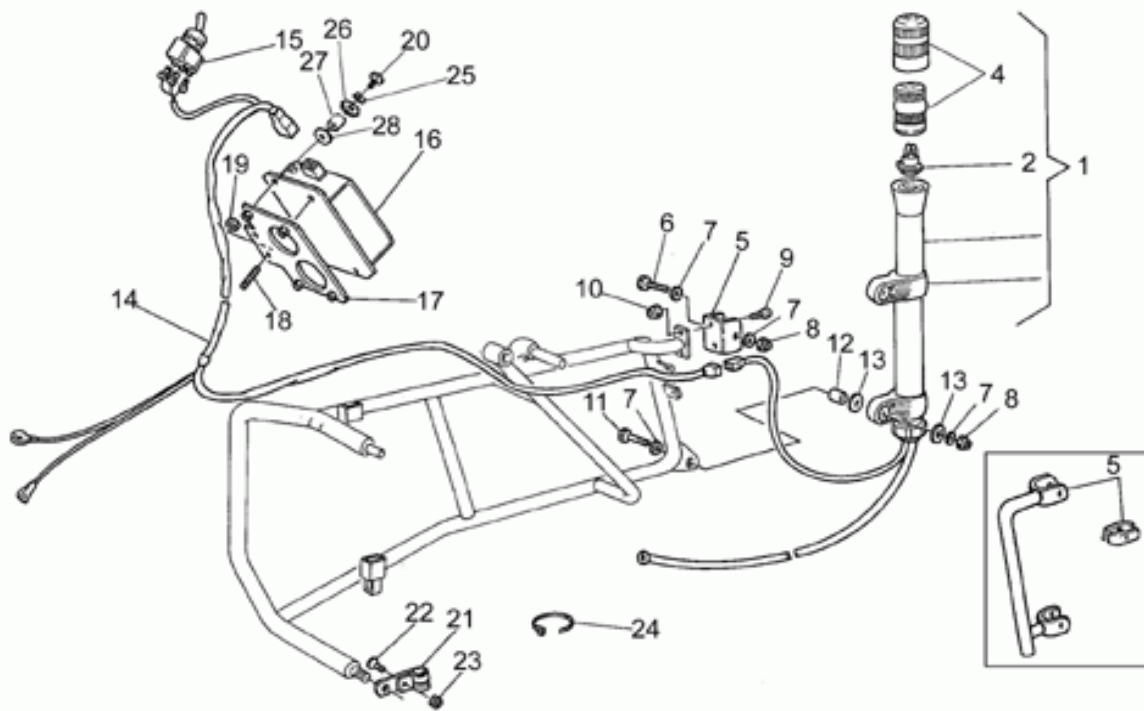

Ref.	Description	Year	I.M.	Country	Version	Code	Qty
1	Kit strobo motorizzato SONORA	-	-	-	1A	28786225	1
	Kit strobo motorizzato SONORA	-	-	-	2A	28999580	1
2	Lampadina stroboscopica	-	-	-	1A	28530526	1
	Lampada strobo	-	-	-	2A	28530580	1
4	Vetro strobo	-	-	-	-	28530529	1
5	Supporto braccio telescopico	-	-	-	1A	28785445	1
	Supporto asta strobo	-	-	-	2A	28785625	1
6	Vite	-	-	-	-	98052465	1
7	Rosetta	-	-	-	-	95004208	4
8	Dado	-	-	-	-	92630108	2
9	Vite	-	-	-	-	98622320	2
10	Dado M6x1	-	-	-	-	92630106	2
11	Vite	-	-	-	-	98052495	1
12	Distanziale int.sx	-	-	-	-	30429760	1
13	Rosetta	-	-	-	-	95100239	2
14	Cablaggio braccio	-	-	-	-	20726221	1
15	Interruttore	-	-	-	-	20745720	1
16	Centralina	-	-	-	1A	28785925	1
	Centralina elettronica	-	-	-	2A	28785980	1
17	Piastra supporto centralina	-	-	-	-	20785820	1
18	Prigioniero	-	-	-	-	96508030	2
19	Dado	-	-	-	1A	92602208	2
	Dado M6x1	-	-	-	2A	92630106	4
20	Vite	-	-	-	1A	98326016	4
	Vite TE M6X20	-	-	-	2A	98054320	4
21	Fascetta	-	-	-	-	17658360	2
22	Vite	-	-	-	-	98202516	2
23	Dado	-	-	-	-	92630205	2
24	Fascetta	-	-	-	-	14609650	1
25	Rosetta	-	-	-	2A	95100121	4
26	Rosetta	-	-	-	2A	95100118	4
27	Distanziale	-	-	-	2A	91180607	4
28	Gommino	-	-	-	2A	91551085	4