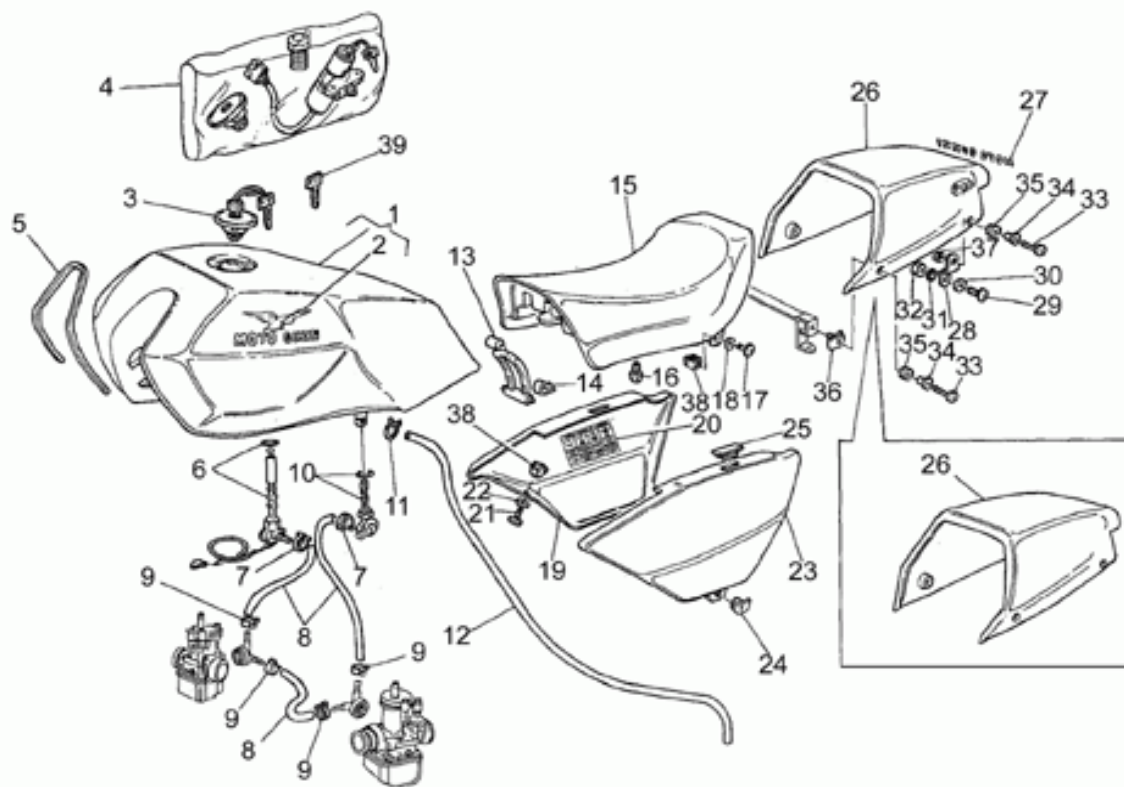

Ref.	Description	Year	I.M.	Country	Version	Code	Qty
29	Vite	-	-	-	-	98231022	2
30	Rosetta	-	-	-	-	95000210	2
31	Rosetta dentellata	-	-	-	-	95022110	2
32	Dado	-	-	-	-	92602210	2
33	Vite	-	-	-	-	98326022	4
34	Distanziale	-	-	-	-	30576100	4
35	Gommino	-	-	-	-	91551010	4
36	Clip	-	-	-	-	28576590	2
37	Dado M6x1	-	-	-	-	92630106	2
38	Dado in gabbia	-	-	-	-	92660601	4
39	Chiave liscia grezzo	-	-	-	-	30735500	1