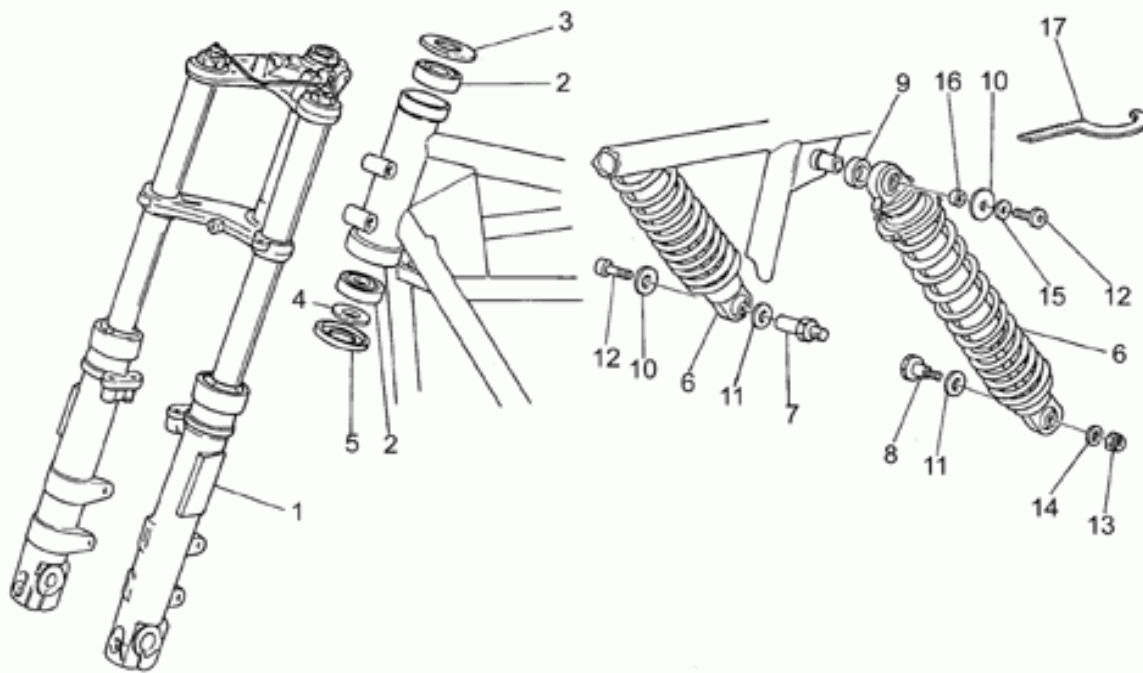

Ref.	Description	Year	I.M.	Country	Version	Code	Qty
1	Forcella anteriore	-	-	-	-	20490220	1
2	Cuscinetto a rulli conici	-	-	-	-	92249225	2
3	Scodellino	-	-	-	-	14494600	1
4	Rosetta di spallamento	-	-	-	-	14516700	1
5	Parapolvere	-	-	-	-	14517000	1
6	Ammortizzatore BITUBO	-	-	-	-	20550220	2
7	Perno	-	-	-	-	23555281	1
8	Perno	-	-	-	-	23555280	1
9	Distanziale	-	-	-	-	91181407	2
10	Distanziale	-	-	-	-	95100235	3
11	Rosetta	-	-	-	-	95100535	2
12	Vite	-	-	-	-	98822416	3
13	Dado	-	-	-	-	92602410	1
14	Rosetta dentellata	-	-	-	-	95021110	1
15	Rosetta	-	-	-	-	14615901	3
16	Distanziale	-	-	-	-	91180804	2
17	Regolazione ammortizzatori	-	-	-	-	31912760	1