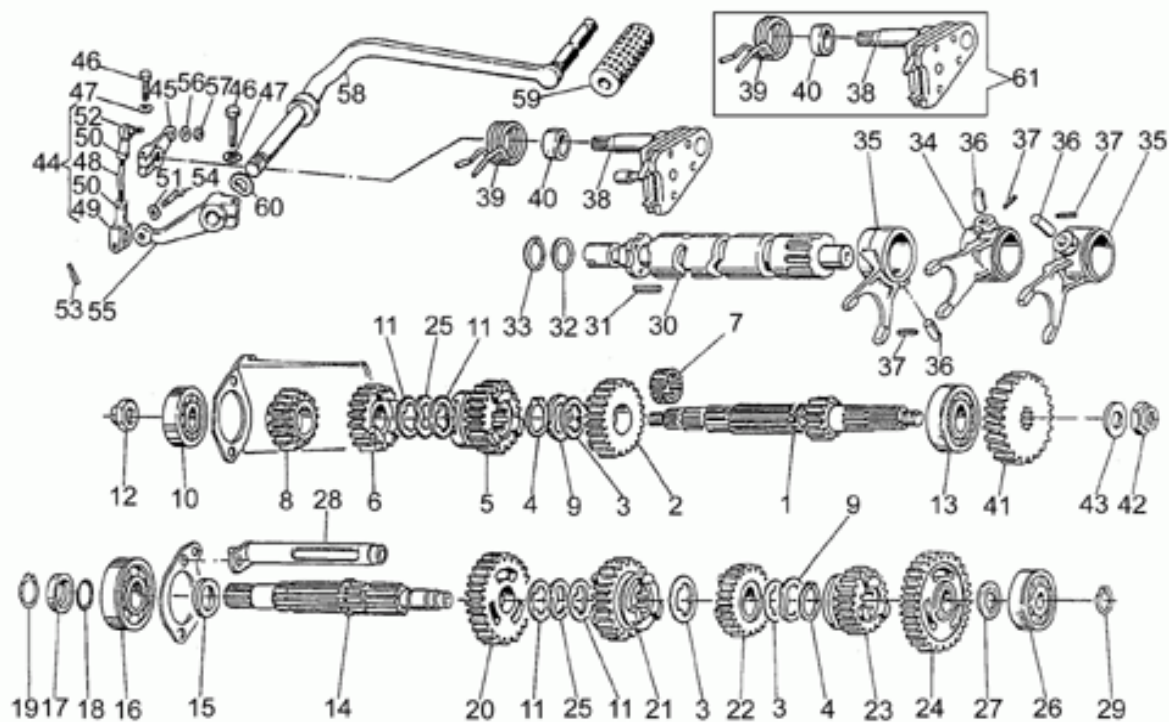

Ref.	Description	Year	I.M.	Country	Version	Code	Qty
1	Albero primario Z=11	-	-	-	-	23210570	1
2	Ingranaggio 5a AP Z=20	-	-	-	-	23212070	1
3	Rosetta di rasamento	-	-	-	-	19215460	3
4	Anello Seeger	-	-	-	-	90271127	2
5	Ingranaggio 4a AP Z=18	-	-	-	-	19211861	1
6	Ingranaggio 3a AP Z=18	-	-	-	-	19211460	1
7	Gabbia a rulli	-	-	-	-	92251023	1
8	Ingranaggio 2a AP Z=14	-	-	-	-	19211361	1
9	Rosetta ondulata	-	-	-	-	19218062	2
10	Cuscinetto AP	-	-	-	-	92218417	1
11	Rosetta di spallamento	-	-	-	-	19214660	4
12	Dado di sicurezza	-	-	-	-	10054100	1
13	Cuscinetto AP	-	-	-	-	92230320	1
14	Albero secondario	-	-	-	-	19213661	1
15	Distanziale	-	-	-	-	19212900	1
16	Cuscinetto AS	-	-	-	-	92201220	1
17	Distanziale	-	-	-	-	19213720	1
18	Anello di tenuta 18,77X1,78	-	-	-	-	90706188	1
19	Anello Seeger	-	-	-	-	90271121	1
20	Ingranaggio 2a AS Z=23	-	-	-	-	23214571	1
21	Ingranaggio 3a AS Z=23	-	-	-	-	19214860	1
22	Ingranaggio 4a AS Z=19	-	-	-	-	19215161	1
23	Ingranaggio 5a AS Z=18	-	-	-	-	23215270	1
24	Ingranaggio 1a AS Z=26	-	-	-	-	23214071	1
25	Rosetta ondulata	-	-	-	-	19218061	2
26	Cuscinetto	-	-	-	-	92234716	1
27	Rosetta 2 mm	-	-	-	-	10214304	1
	Spessore 1,5 mm	-	-	-	-	10214300	1
	Spessore 1,7 mm	-	-	-	-	10214301	1
	Spessore 1,8 mm	-	-	-	-	10214302	1
	Spessore 1,9 mm	-	-	-	-	10214303	1
	Spessore 2,1 mm	-	-	-	-	10214305	1
28	Sgocciolatoio	-	-	-	-	23202074	1
29	Anello Seeger	-	-	-	-	90271117	1
30	Desmodromico	-	-	-	-	19234420	1
31	Piolo	-	-	-	-	19234600	4
32	Spessore 1 mm	-	-	-	-	19355300	1
33	Anello elastico	-	-	-	-	90271020	1
34	Forchetta AP	-	-	-	-	19231220	1
35	Forchetta AS	-	-	-	-	19231020	2
36	Rullo	-	-	-	-	92297909	3
37	Spina	-	-	-	-	95520316	3
38	Preselettore cpl.	-	-	-	1ATN	23236230	1