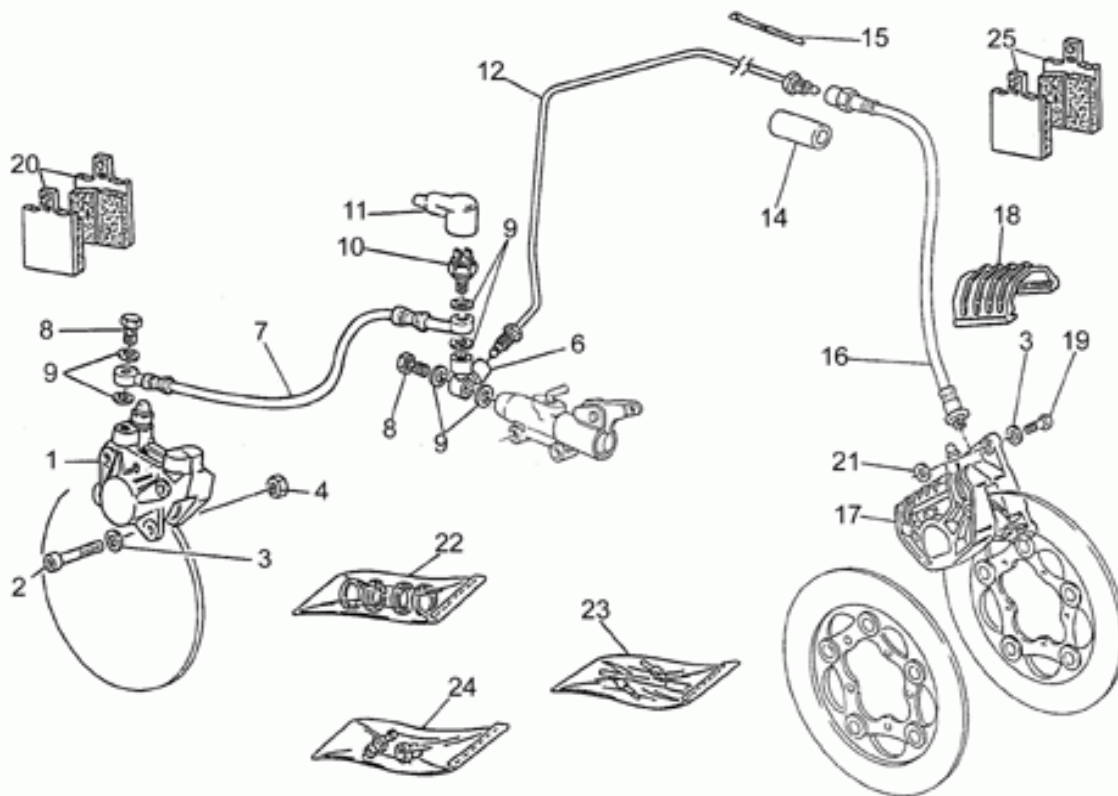

Ref.	Description	Year	I.M.	Country	Version	Code	Qty
1	Pinza freno posteriore	-	-	-	-	23653011	1
2	Vite	-	-	-	-	98622422	2
3	Rosetta elastica	-	-	-	-	61270300	2
4	Dado	-	-	-	-	92602208	2
6	Raccordo tubo	-	-	-	-	19668000	1
7	Tubo freno	-	-	-	-	19658660	1
8	Vite speciale	-	-	-	-	95990028	1
9	Guarnizione 1mm	-	-	-	-	25656100	6
10	Interruttore stop	-	-	-	-	14657050	1
11	Cappuccio	-	-	-	-	12735100	1
12	Tubo rigido	-	-	-	-	19658735	1
14	Protezione	-	-	-	-	17573860	1
15	Fascetta	-	-	-	-	14609650	3
16	Tubo freno	-	-	-	-	17658860	1
17	Pinza freno ant.sx	-	-	-	-	31652265	1
18	Coperchio pinza freno GRIMECA	-	-	-	-	31654765	1
19	Vite	-	-	-	-	98622422	2
20	Pastiglie-coppia BREMBO	-	-	-	-	27654610	2
21	Rosetta	-	-	-	-	95100250	1
	Rosetta 8,5X18X0,8	-	-	-	-	95100251	1
22	Kit revisione pinza	-	-	-	-	66659031	1
23	Perni+molla GRIMECA	-	-	-	-	31659165	1
	Perni+Molle pinza BREMBO	-	-	-	-	23659111	1
24	Spurgo+cappuccio BREMBO	-	-	-	-	31659260	1
	Spurgo+cappuccio GRIMECA	-	-	-	-	31659265	1
25	Pastiglie-coppia GRIMECA	-	-	-	-	31654665	1