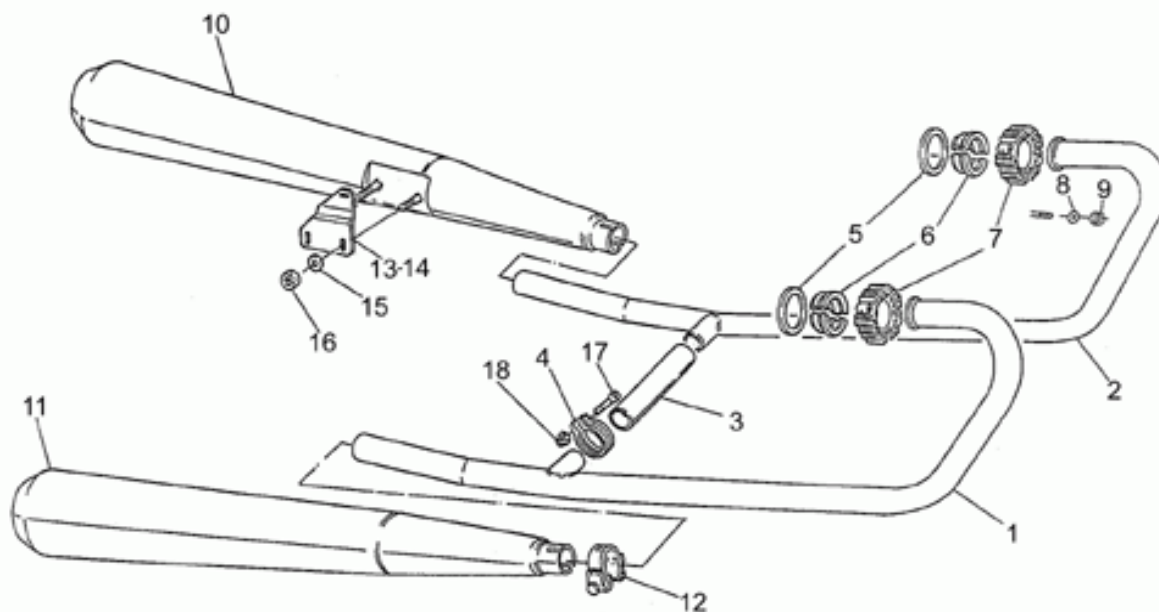

Ref.	Description	Year	I.M.	Country	Version	Code	Qty
1	Tubo scarico dx	-	-	-	-	19120765	1
2	Tubo scarico sx	-	-	-	-	19120766	1
3	Tubo scarico	-	-	-	-	19121135	1
4	Fascetta	-	-	-	-	61126920	2
5	Guarnizione	-	-	-	-	19025280	2
6	Distanziale	-	-	-	-	19025460	4
7	Ghiera scarico	-	-	-	-	19121050	2
8	Rosetta speciale	-	-	-	-	61013800	4
9	Dado	-	-	-	-	92701062	4
10	Silenziatore sx	-	-	-	-	20122920	1
11	Silenziatore dx	-	-	-	-	20123020	1
12	Fascetta	-	-	-	-	14126900	2
13	Staffa silenziatore dx	-	-	-	-	27128660	1
14	Staffa silenziatore sx	-	-	-	-	27128760	1
15	Rosetta elastica	-	-	-	-	61270300	4
16	Dado	-	-	-	-	92602208	4
17	Vite	-	-	-	-	61127520	2
18	Ghiera	-	-	-	-	61127220	2