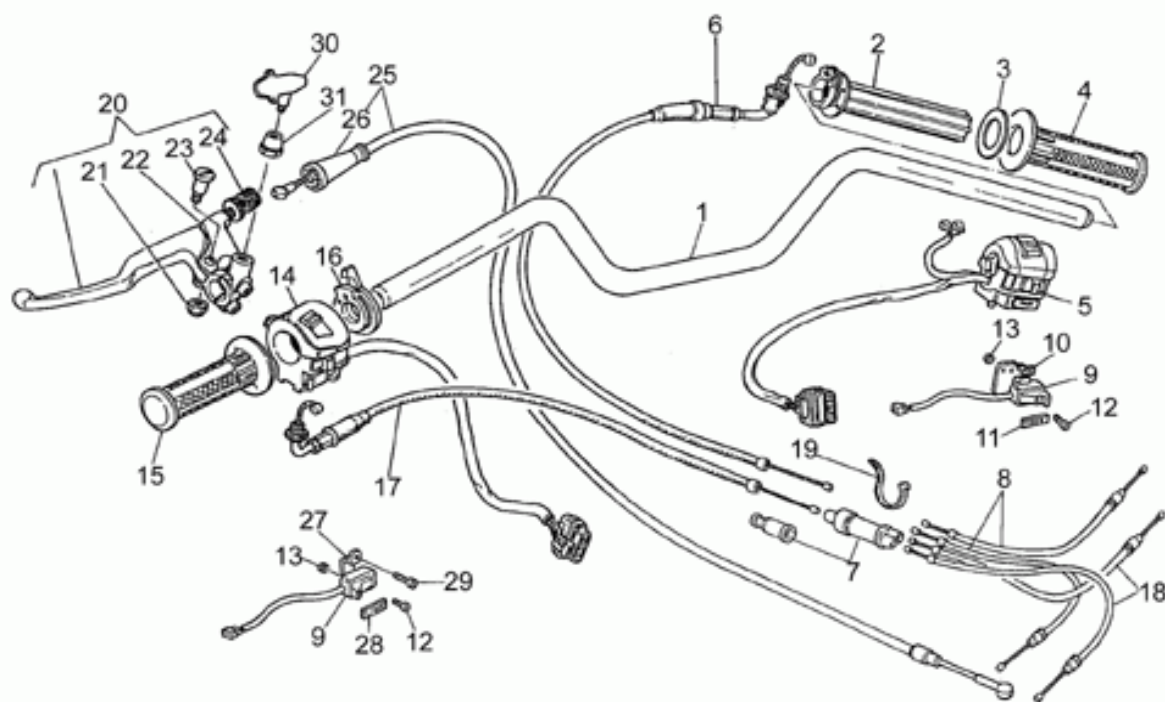

Ref.	Description	Year	I.M.	Country	Version	Code	Qty
1	Manubrio	-	-	-	-	20600320	1
2	Tubo gas s.za manopola	-	-	-	-	30603800	1
3	Rosetta in nylon	-	-	-	-	30606900	1
4	Manopola dx	-	-	-	-	19603515	1
5	Devioluci dx	-	-	-	-	30738860	1
6	Cavo gas	-	-	-	-	31117565	1
7	Sdoppiatore	-	-	-	-	30607910	2
8	Cavo gas	-	-	-	-	31117715	2
9	Interruttore	-	-	-	-	19756315	2
10	Supporto dx	-	-	-	-	19756725	1
11	Decalco int.sirena	-	-	-	-	19924825	1
12	Vite	-	-	-	-	98610110	2
13	Dado	-	-	-	-	92601003	2
14	Devioluci sx	-	-	-	-	30738060	1
15	Manopola sx	-	-	-	-	19603015	1
16	Comando starter	-	-	-	-	30135200	1
17	Cavo starter	-	-	-	-	31132865	1
18	Cavo starter dx	-	-	-	-	29133550	2
19	Fascetta	-	-	-	-	14609650	1
20	Leva frizione cpl.	-	-	-	-	30605560	1
21	Dado	-	-	-	-	92602206	1
22	Supporto leva frizione	-	-	-	-	30601800	1
23	Perno leva	-	-	-	-	30530528	1
24	Registro	-	-	-	-	30602500	1
25	Cavo frizione	-	-	-	-	20093020	1
26	Soffietto	-	-	-	-	23093870	1
27	Supporto sx	-	-	-	-	28756747	1
28	Decalco int.luci	-	-	-	-	19924815	1
29	Vite	-	-	-	-	98622225	1
30	Supporto interruttore	-	-	-	-	19504025	1
31	Dado	-	-	-	-	19769625	1