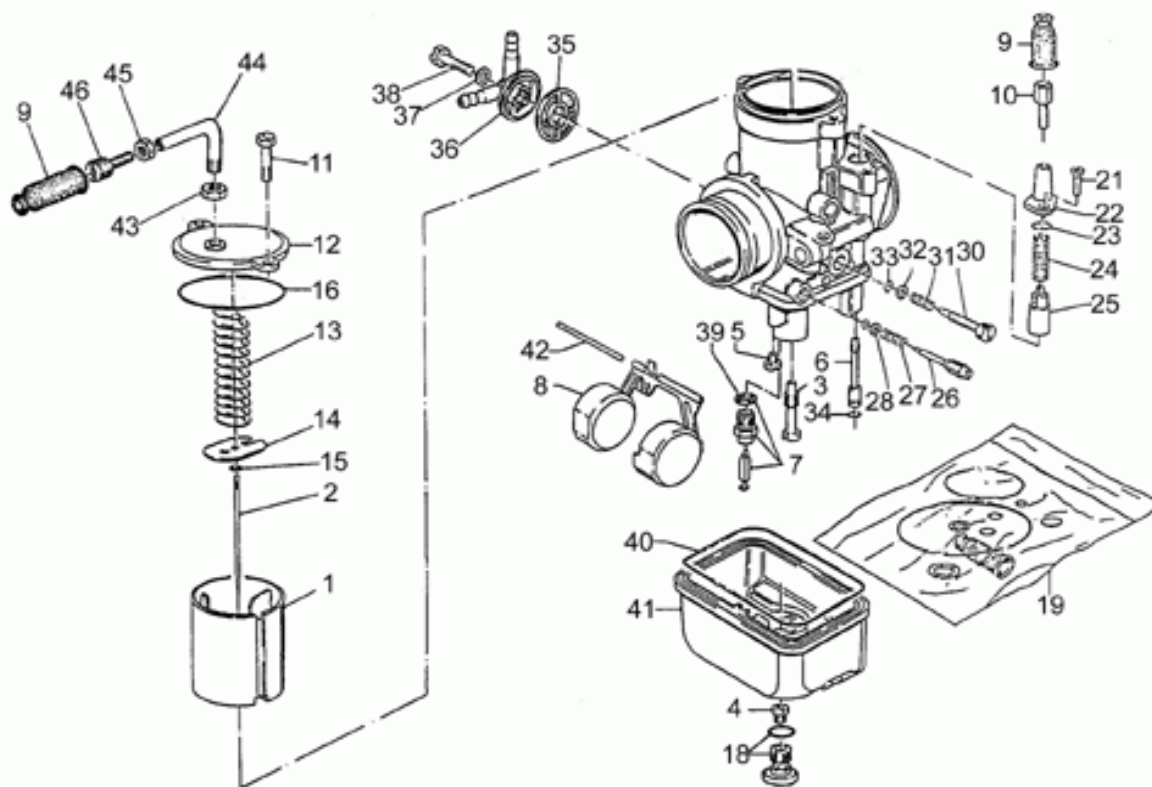

Ref.	Description	Year	I.M.	Country	Version	Code	Qty
45	Dado	-	-	-	-	19938880	2
46	Vite tendifilo	-	-	-	-	53937200	2